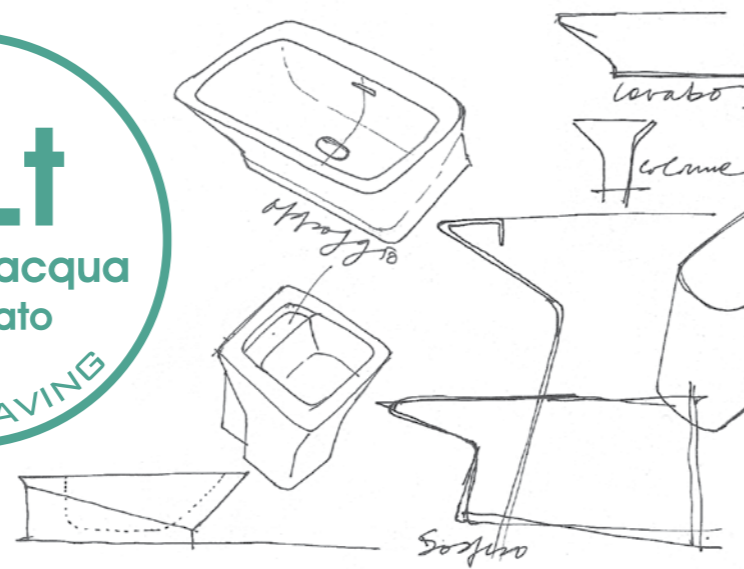

3 Lt
scarico d'acqua
certificato
WATER SAVING

prua sospesa - appoggio
wall hung - over counter

PRU 265
65x45

PRU 275
75x45

PRU 290
90x45

prua appoggio - incasso
over counter - inset

PRU 50/IN
50x40

PRU 60/IN
60x40