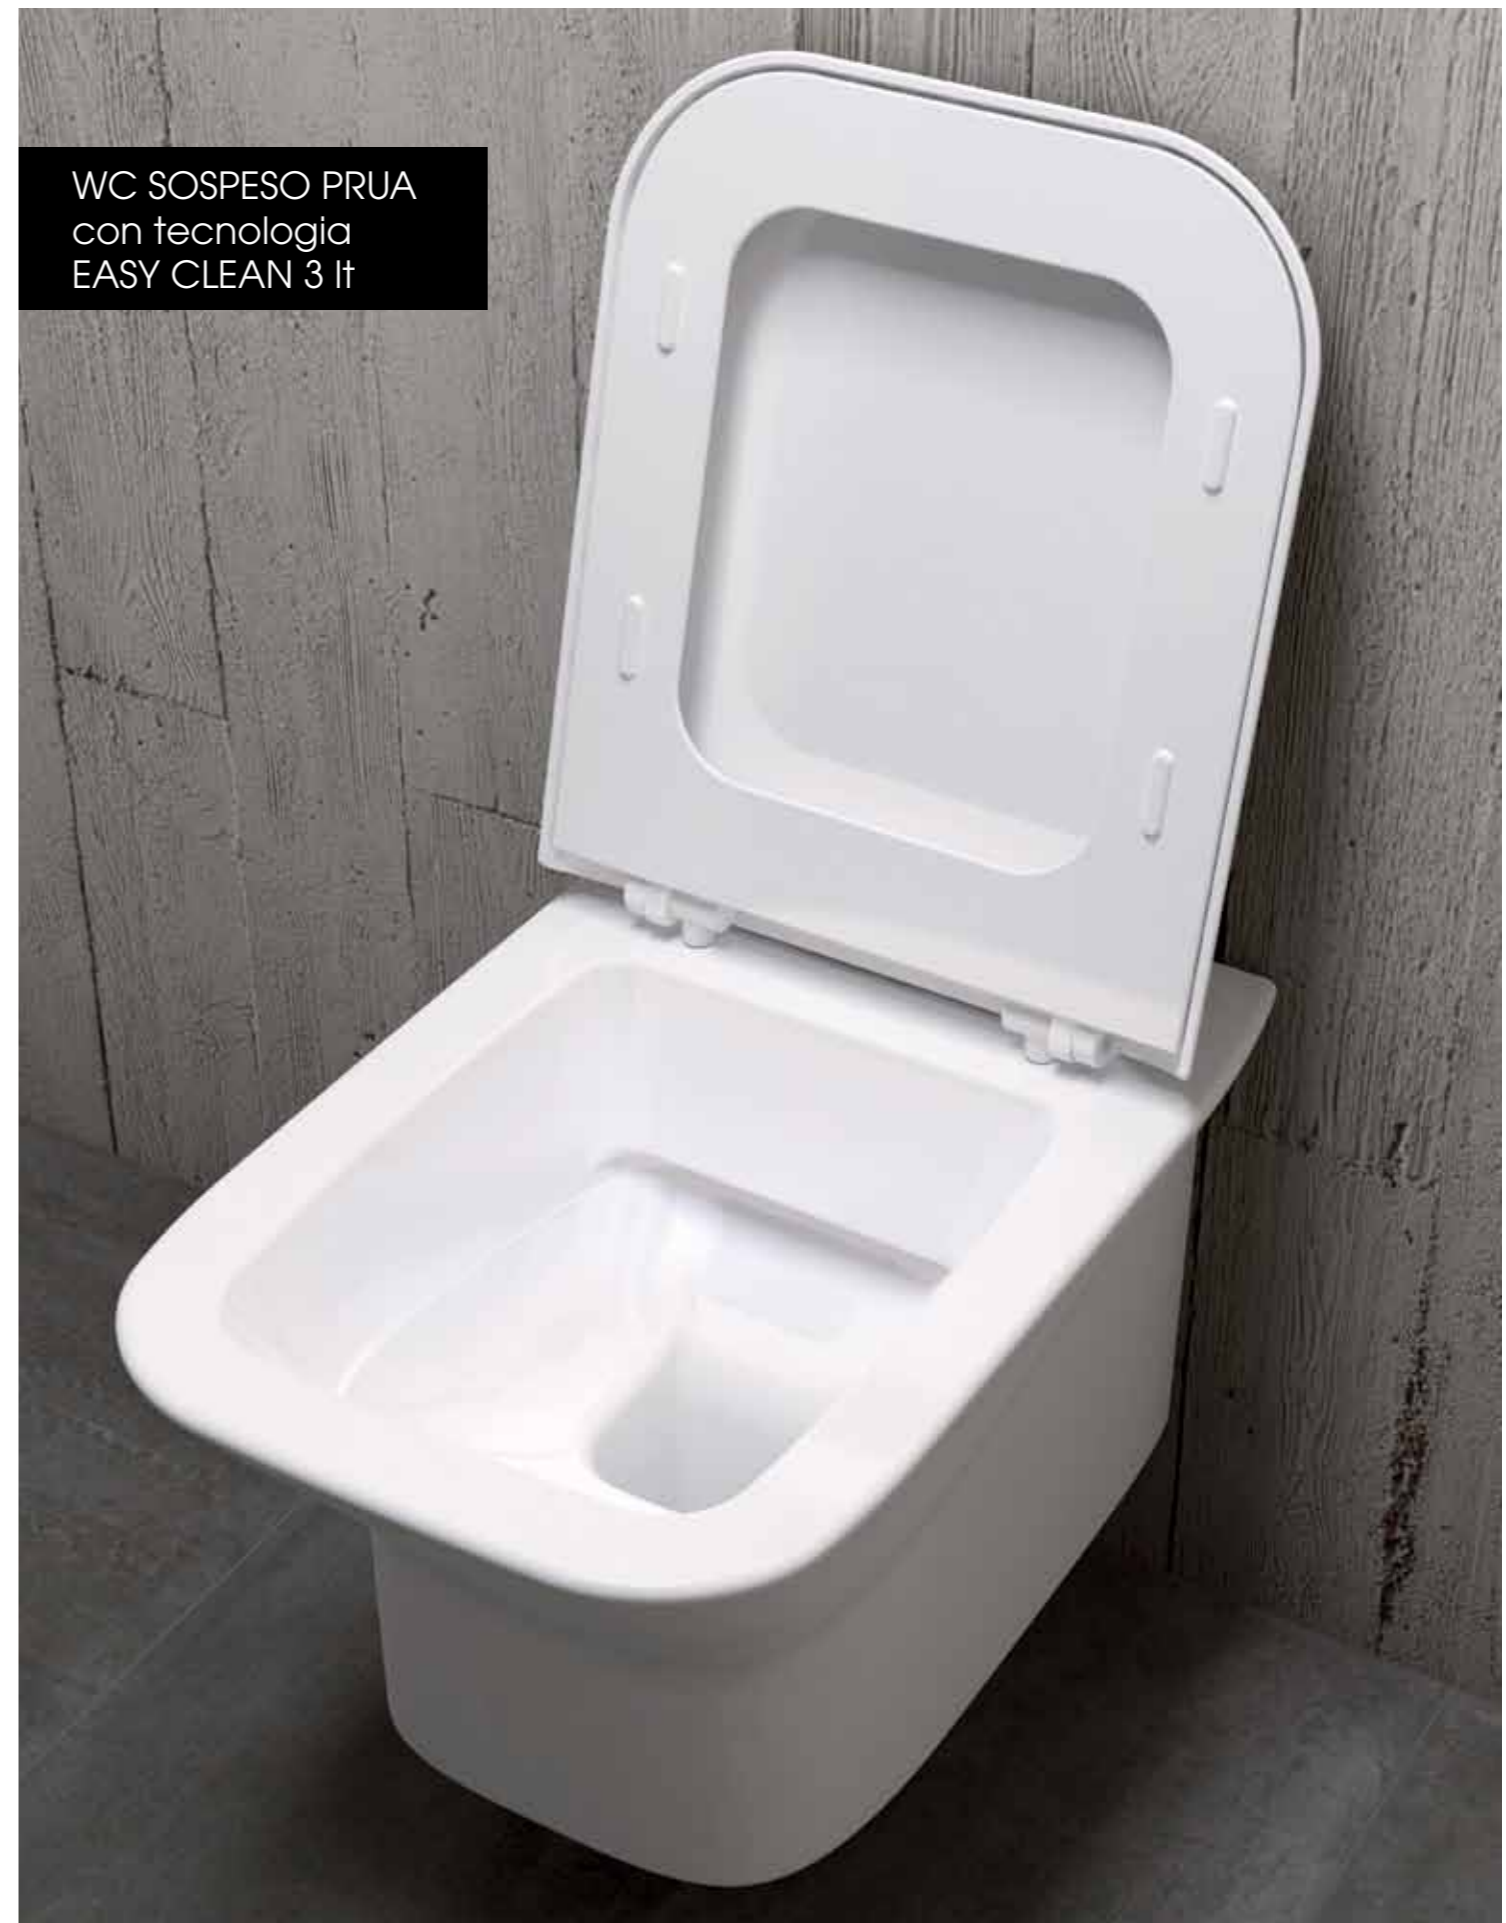

La vera novità è rappresentata dallo scarico abbinato a questo tipo di forma rientrando così nel progetto Water Saving che riduce al minimo i consumi di acqua destinata allo scarico del wc consumandone non più di 3 litri per un ciclo completo.

The real novelty is in the water release combined with this kind of shape that aims to save water while minimizing the consumption of flushing water thus consuming no more than 3 litres in a complete cycle.