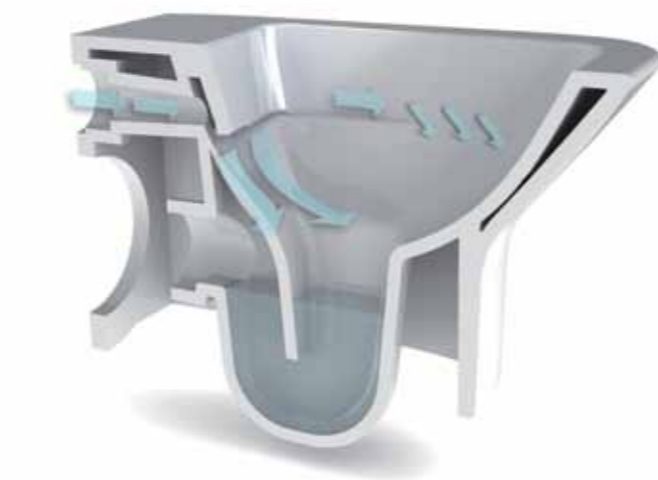

risparmio
idrico 70%
water saving 70%

pulizia facile
e veloce
easy and fast
cleaning

alto livello
visivo di igiene
high visual
hygienic level

Massimo comfort ed estrema praticità: sono queste le caratteristiche del nuovo copriwater AZZURRA che si stacca con un click per permettere di avere grande facilità di pulizia e massima igiene.

Maximum comfort and extreme practicality: these is the characteristics of the new AZZURRA toilet seats. It can come off with a simple click in order to achieve great ease of cleaning and maximum hygiene.