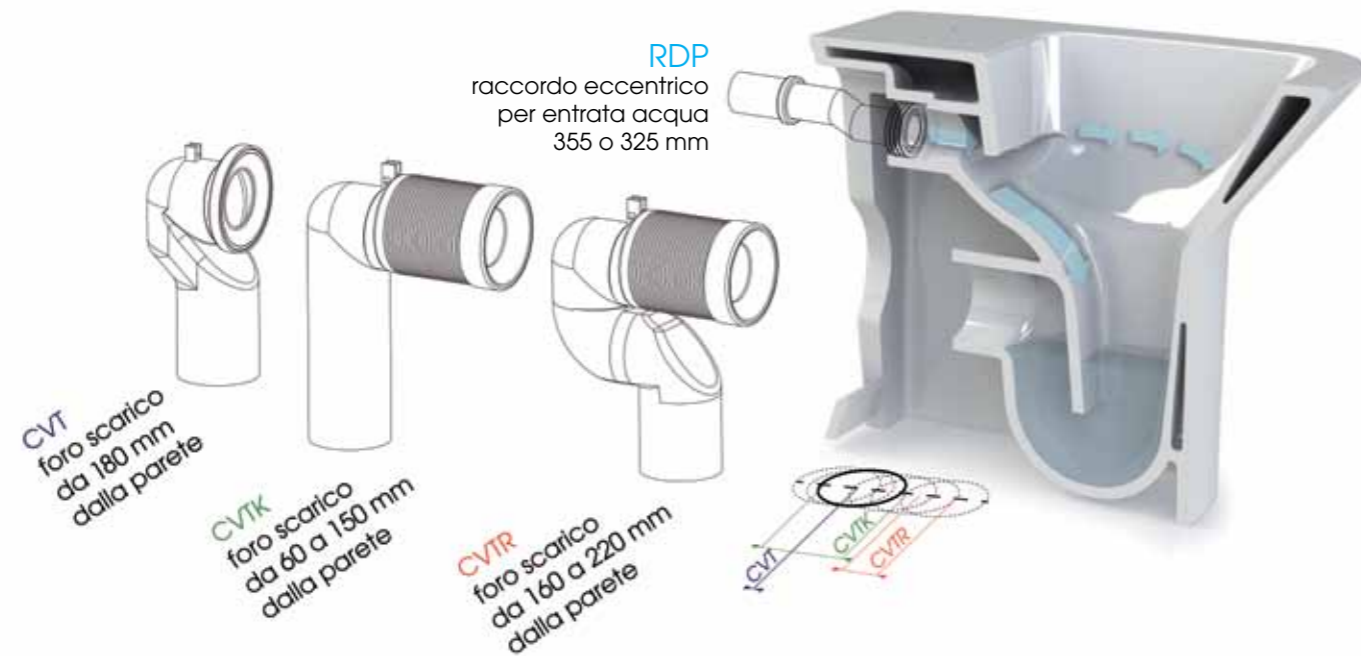

portarotolo PRUA PRL 01.
toilet roll-holder PRL 01.

01.

02.

03.

04.

01. portasciugamani PRUA PRL 65. PRUA towel-holder PRL 65.
02. portasciugamani PRUA PRL 03. PRUA towel-holder PRL 03.
03. portasciugamani PRUA per bidet PRL 40. PRUA towel-holder for bidet PRL 40.
04. portascopino e portarotolo PRUA PRL 02. PRUA toilet brush and toilet roll-holder PRL 02.

PRUA

WC EASY CLEAN 3 lt scarico traslato

Esempio / Exemple

*			*	
CVT	CVTK	CVTR	RDP	
da 180 mm	da 60 mm a 150 mm	da 160 mm a 220 mm	mm 355 o mm 325	

risparmio
idrico 70%
water saving 70%

pulizia facile
e veloce
easy and fast
cleaning

alto livello
visivo di igiene
high visual
hygienic level

Per ridurre i tempi e i costi di ristrutturazione il centro ricerca Azzurra ha messo a punto, oltre il wc Nuvola, Charme e il wc e bidet Tulip, anche il wc Prua con scarico traslato, che può essere installato senza dover modificare l'impianto di scarico esistente.