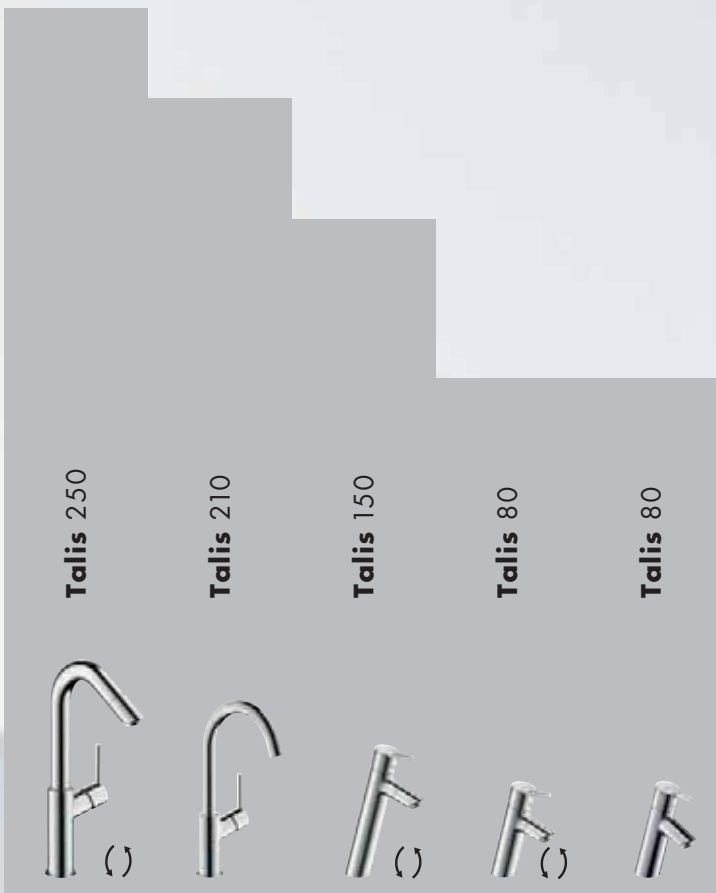

**Metris 110**

**Metris 100**

**Příjemné: znatelně více komfortu každý den.**

**Praktické: více místa pro mytí rukou.**

**Luxusní: pohodlné plnění vyšších nádob.**

# Splňte si nyní své nároky.

S Vaší zcela osobní komfortní zónou.

Výška umyvadlové armatury určuje Vaši mnohostrannost při každodenním zacházení s vodou. Jedná se Vám pouze o více volnosti pohybu při mytí rukou, nebo chcete mít více prostoru, abyste mohli bez námahy naplnit kropicí konev? Jisté je jedno: Čím vyšší armatura, tím více flexibility. Pro individuálně využitelný prostor mezi armaturou a umyvadlem máme jméno: ComfortZone. To je ten komfort navíc při