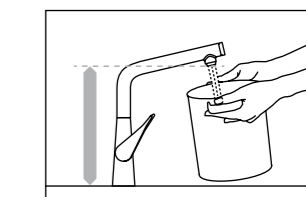

Výška.

ComfortZone s volným prostorem cca 320 mm mezi výtokem vody a spodní hranou baterie. Ideální k naplňování velkých nádob.