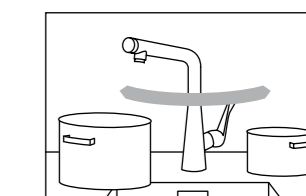

Otáčecí funkce.

Baterie nabízejí buď omezenou oblast otáčení (110°/150°), nebo s nimi lze volně otáčet dokola (360°). Vhodný rozsah otáčení si jednoduše vyberte ještě před instalací.