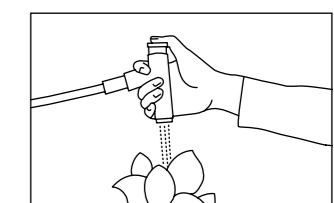

Technologie Select.

Kromě vytahovací spršky se technologie Select stará i o maximální volnost pohybu. Na začátku se baterie jednou otevře rukojetí. Poté se proud vody ovládá zcela jednoduše a přesně stiskem tlačítka na výtoku.

Jednoduše naskenujte kód a prohlédněte si video s vysvětlením.