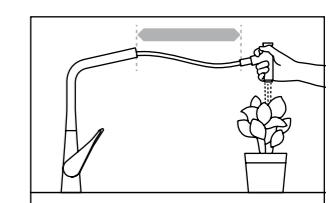

Vytahovací sprška.

Vytahovací sprška rozšiřuje pracovní rozsah u dřezu. Velmi vhodná pro zalévání rostlin, atd.