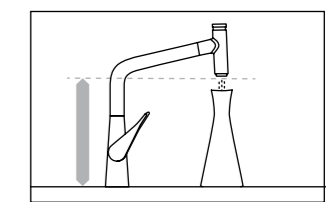

Výška.

ComfortZone s volným prostorem cca 320 mm mezi výtokem vody a spodní hranou baterie. Ideální k naplňování velkých nádob.