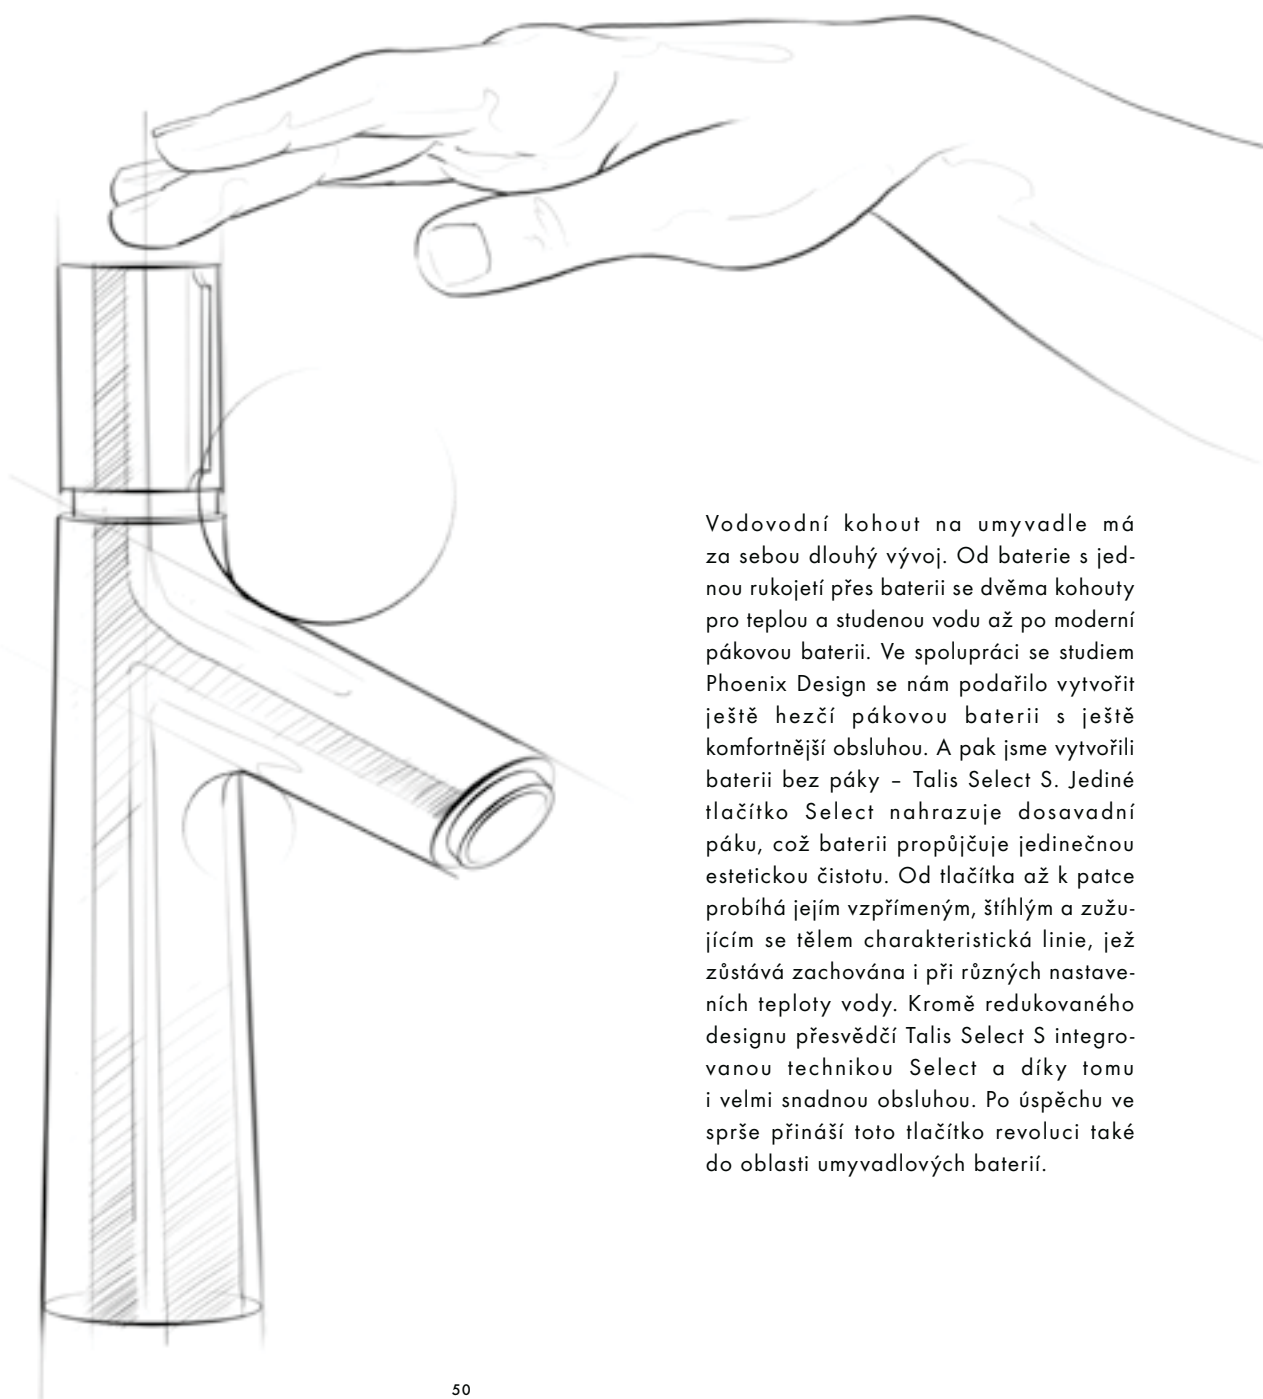

JEDNO TLAČÍTKO ODPOVÍ NA VŠECHNY OTÁZKY.

Tvarová a funkční čistota jdou
u Talis® Select S ruku v ruce.

Vodovodní kohout na umyvadle má za sebou dlouhý vývoj. Od baterie s jednou rukojetí přes baterii se dvěma kohouty pro teplou a studenou vodu až po moderní pákovou baterii. Ve spolupráci se studiem Phoenix Design se nám podařilo vytvořit ještě hezčí pákovou baterii s ještě komfortnější obsluhou. A pak jsme vytvořili baterii bez páky – Talis Select S. Jediné tlačítko Select nahrazuje dosavadní páku, což baterii propůjčuje jedinečnou estetickou čistotu. Od tlačítka až k patce probíhá jejím vzpřímeným, štíhlým a zužujícím se tělem charakteristická linie, jež zůstává zachována i při různých nastaveních teploty vody. Kromě redukovaného designu přesvědčí Talis Select S integrovanou technikou Select a díky tomu i velmi snadnou obsluhou. Po úspěchu ve sprše přináší toto tlačítko revoluci také do oblasti umyvadlových baterií.