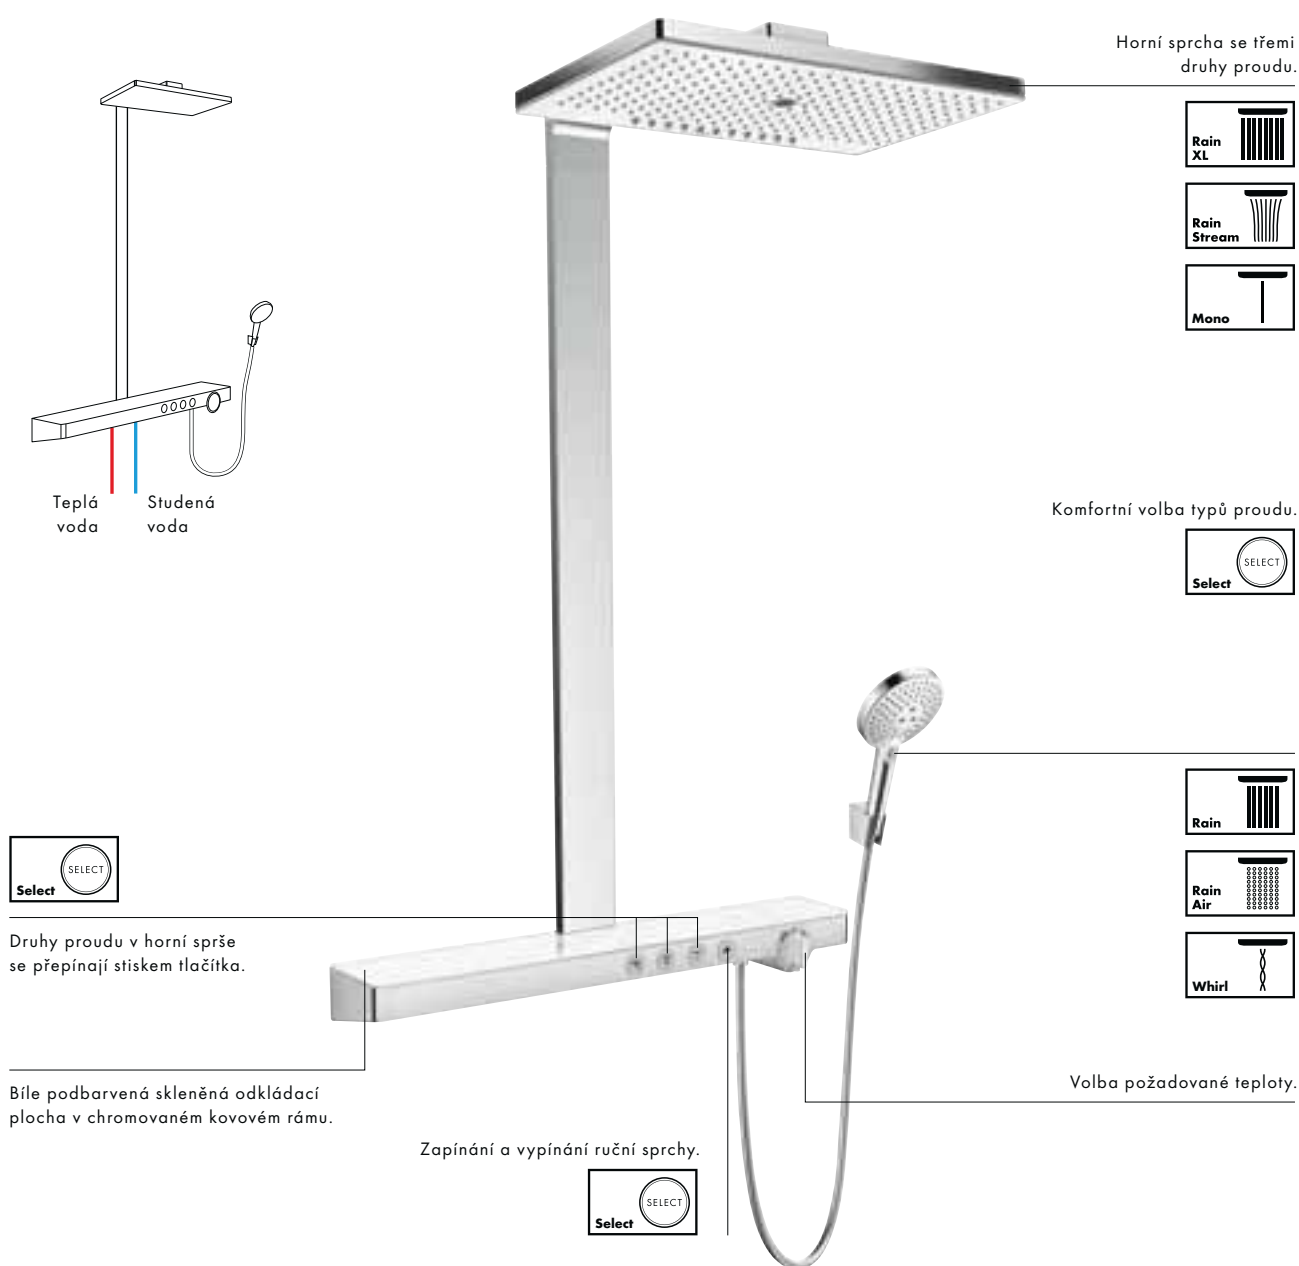

PODOMÍTKOVÉ ŘEŠENÍ RAINMAKER® SELECT - ŠPIČKOVÉ SPOJENÍ DESIGNU A TECHNIKY.

Instalace na stěnu.