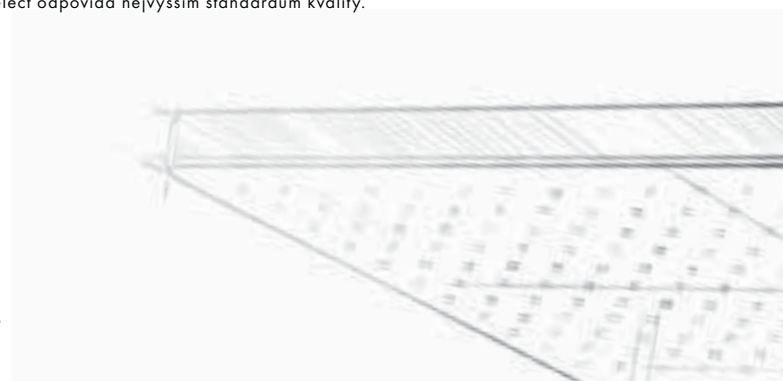

Návrh.

Tak vznikl inovativní prostor a koncepce výrobku.

Materiál.

Výrobní proces skleněného povrchu sprchového disku.

Výrobek.

Pečlivě přezkoušený a ručně sestavený. Rainmaker Select odpovídá nejvyšším standardům kvality.