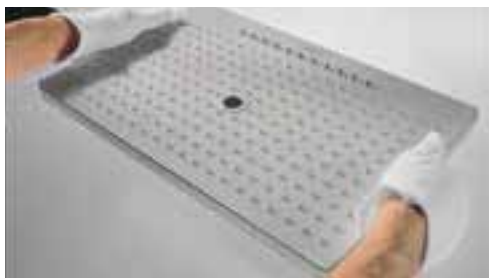

Materiál.

Výrobní proces skleněného povrchu sprchového disku.