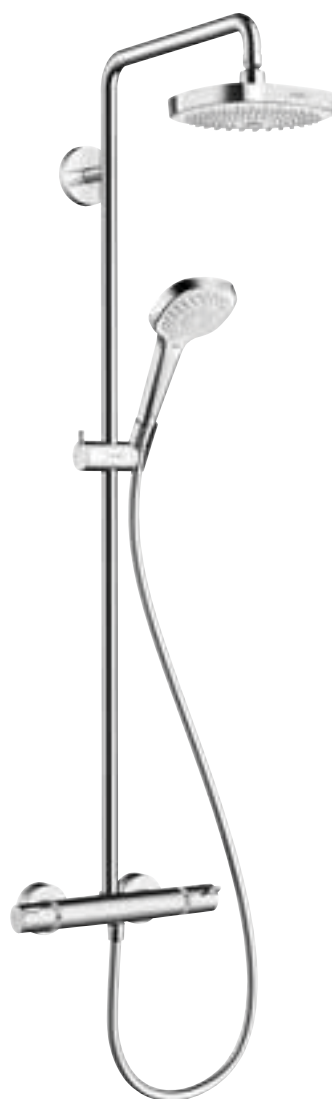

Croma® Select E 180 2jet Showerpipe,
s otočnou horní sprchou Croma Select E 180 2jet
(Rain/IntenseRain: 16 l/min), s ruční sprchou
Croma Select E Multi (13 l/min) a termostatem Ecostat
Comfort, sprchové rameno 400 mm
27256, -400
27257, -400 EcoSmart (9 l/min)
27258, -400 páková verze (bez obr.)
27352, -400 vanová verze (bez obr.)

Veškerá uvedená průtoková množství platí při tlaku 0,3 MPa (3 bary) před baterií/sprchou.