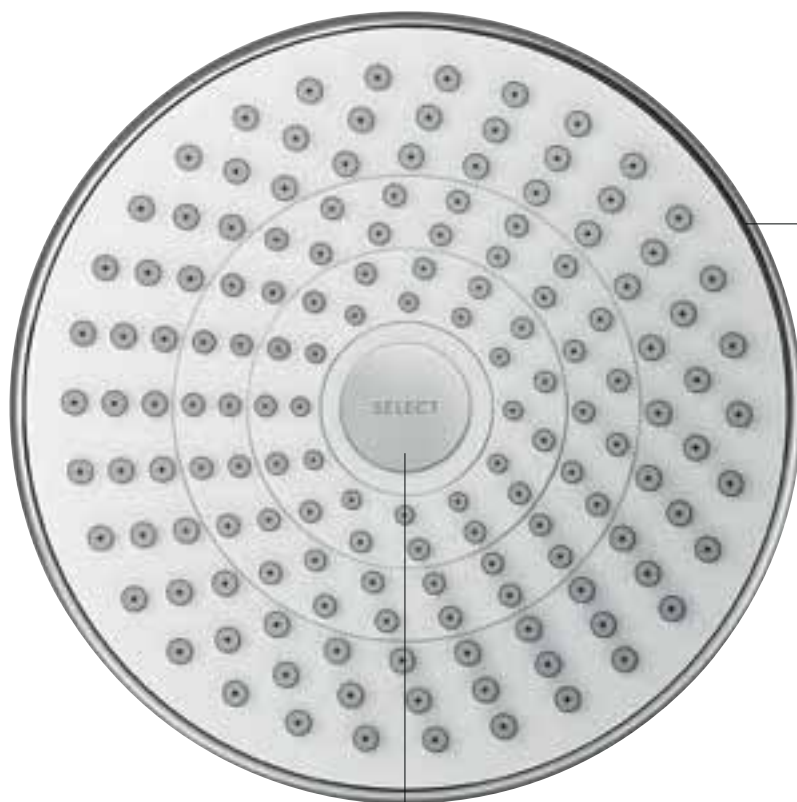

OD HLAVY AŽ K PATĚ NASTAVENO NA RADOST.

Nové horní sprchy Croma® Select

Nová technika Select umožňuje ovládat horní sprchy Croma Select pouhým stiskem tlačítka. Tlačítkem Select, které je umístěno uprostřed sprchového disku, lze nyní jedním prstem přepínat mezi různými druhy proudu. A kromě toho je Vám nová horní sprcha Croma vždy zcela bez komplikací na dosah ruky.

Sprchový disk se díky silikonovým nolkům QuickClean snadno čistí, postačí jen přejet po nich prstem. A to nejlepší: je jedno, zda se rozhodnete pro klasický kulatý design nebo nový tvar se zaoblenými rohy, v každém případě na Vás čekají skvělé zážitky ze sprchování.

Horní sprcha **Croma® Select S** 180 2jet

Klasický kulatý tvar s bílým sprchovým diskem.

Komfortní a intuitivní přepínání druhů proudu stiskem tlačítka.

Plnější sprchový dešťik, ideální k mytí vlasů.

Intenzivní vodní proud, který Vás aktivuje a probudí.