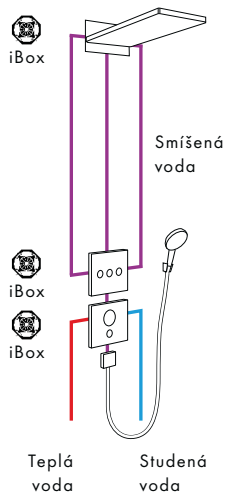

Horní sprcha se třemi druhy proudu.

Druhy proudu v horní sprše se přepínají stiskem tlačítka.

Komfortní volba typu proudu.

Volba požadované teploty.

Zapínání a vypínání ruční sprchy.

NYNÍ SI MŮŽETE UŽÍT MOŽNOSTI VÝBĚRU.

Podomítková instalace.

4 funkce

Horní sprcha se zapíná a vypíná stiskem tlačítka na spodním ventilu, druh proudu se volí stiskem tlačítka na horním ventilu a regulace teploty vody se provádí otočnou rukojetí. Zvláštností této horní sprchy jsou její tvar a přívalový proud, kterému říkáme RainFlow.