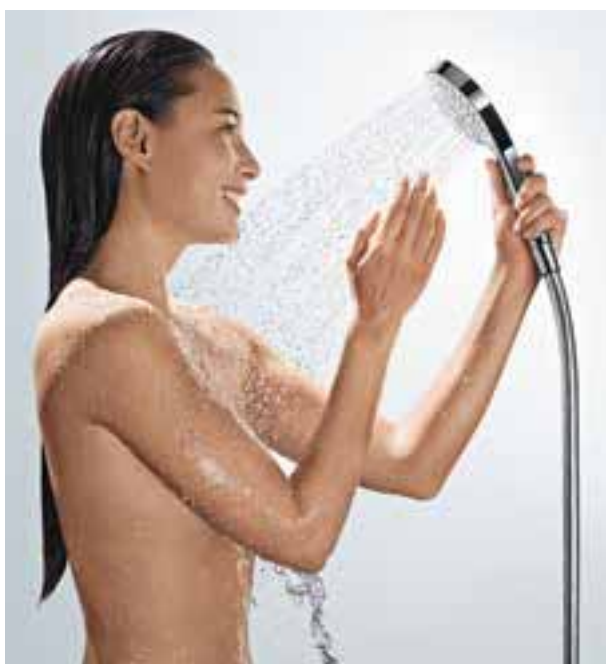

Ruční a horní sprchy Raindance Select byly prvními výrobky Hansgrohe s novou technikou Select.

2011

2012

2013

V kuchyni udržuje tlačítko Select práci v pohybu, ve sprše je díky němu ovládání baterií intuitivnější.