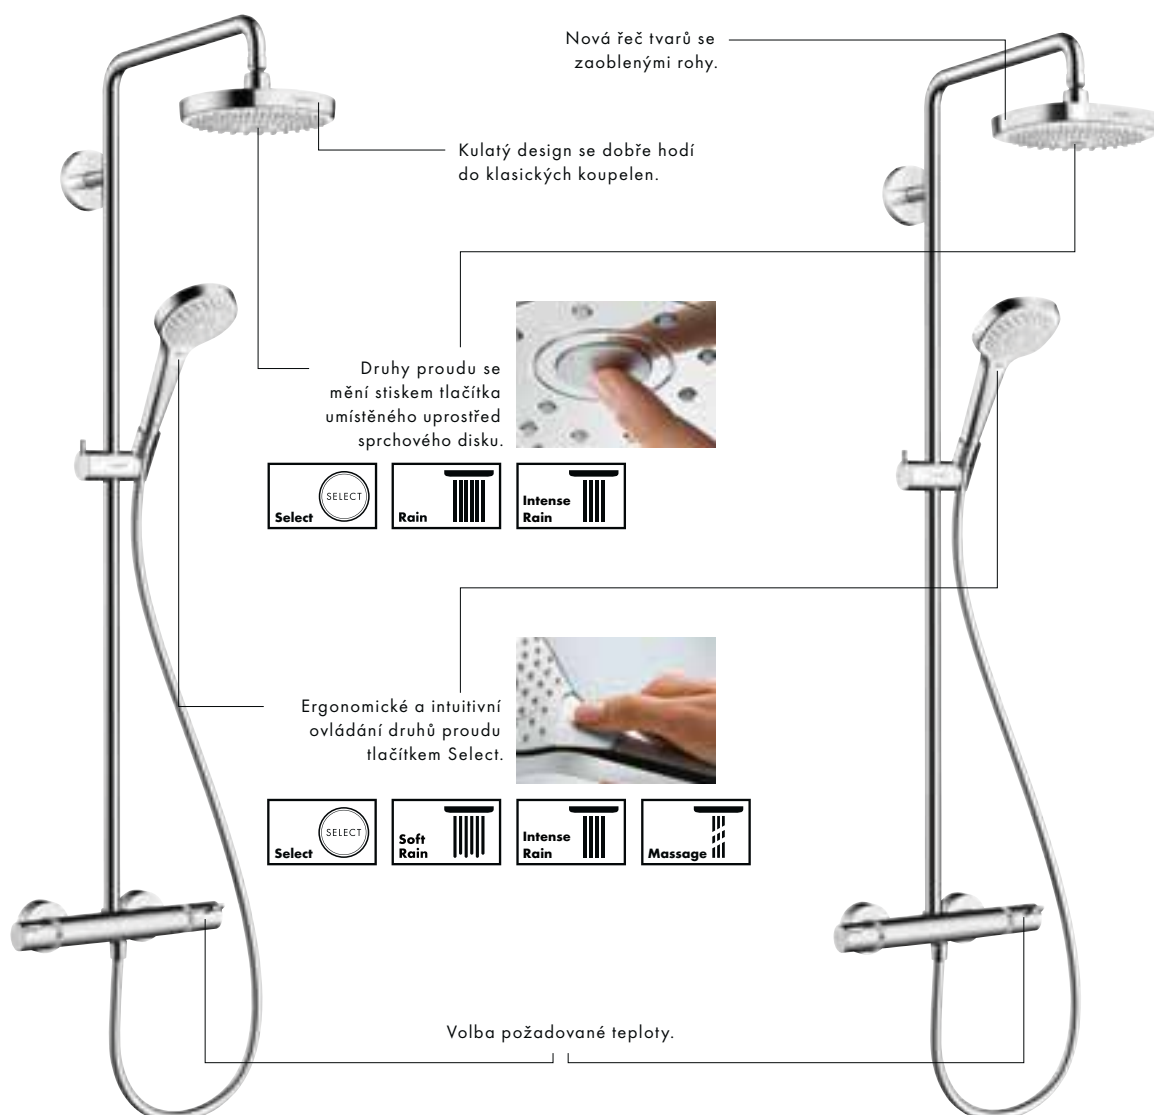

ATRAKTIVNÍ ZÁŽITEK ZE SPRCHOVÁNÍ PO STISKU TLAČÍTKA.

Nové sprchy Croma® Select Showerpipes.

U nových sprch Croma Select Showerpipe je vše vzájemně svázané. Začneme komfortním ovládáním díky zabudované technice Select. O přepínání druhů proudu ruční a horní sprchy se postará jemný stisk tlačítka. Atraktivní zážitek ze sprchování se sprchami Croma Select Showerpipe je zaručen

i díky prosté hře bílé a chromové povrchové úpravy a nové řeci tvarů se zaoblenými rohy. Navíc jde o skvělé řešení pro renovace. Instalace na stávající vývod teplé vody ve stěně je zcela bez komplikací.

Croma® Select S 180 2jet Showerpipe

Croma® Select E 180 2jet Showerpipe