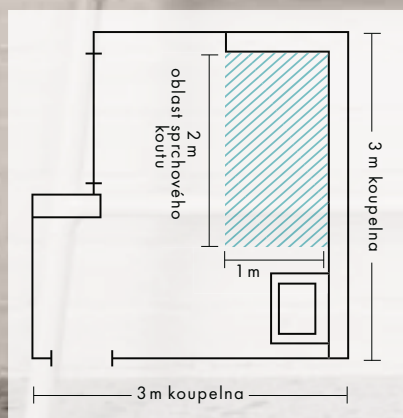

Propojení sprchy s místností hraje v moderním designu koupelny rozhodující roli. Ať jde o hladký přechod ze suché do mokré oblasti ve sprše, která je v jedné rovině s podlahou, skleněné příčky namísto rušivých omezení nebo hladkou integraci samotné sprchové baterie. Podomítková instalace Rainmaker Select je důkazem, že do každé koupelny lze zabudovat elegantní a zároveň vysoce kvalitní velkou sprchu. Moderní technika se ukryje do zdi, zatímco bílé podbarvené skleněné plochy na horní sprše a termostatu snadno splynou se zdí a stropem. Tak lze v každé koupelně vytvářet příjemné zážitky ze sprchování. Sprcha bude vnímána jako střed koupelny. Nezávisle na reálné velikosti místnosti.