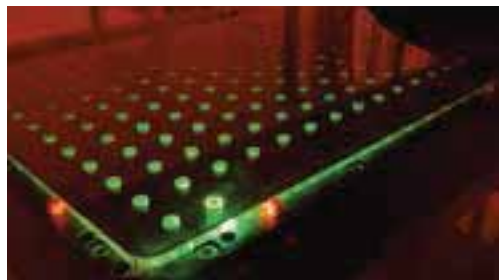

Návrh.

Tak vznikl inovativní prostor a koncepce výrobku.