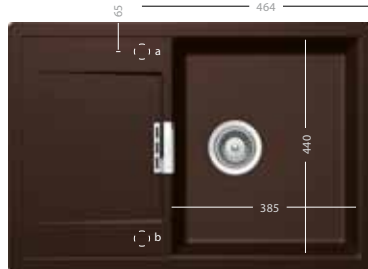

► Cristadur® MONO D-100

komplet sifón s excentrom

765 464