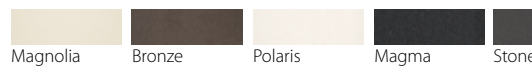

Set č. 24

315 €

SONO farba

Set č. 46

343 €

LEVA B farba

Cristadur® EXTREME

4x

ODOLNEJŠÍ SO SKLENĚNÝMI VLÁKNAMI

25 €

Dávkač HC-20

Set č. 47

399 €

COSMO B chróm

Set č. 26

419 €

ARES B chróm

► Cristadur® MONO N-100

570

100 100

Set č. 27

482 €

SC 90 – farba

Set č. 28