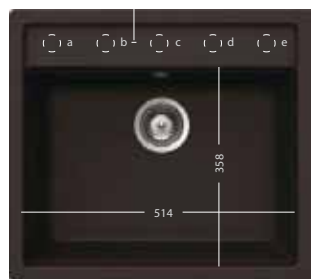

► Cristadur® MONO N-100

570

100 100