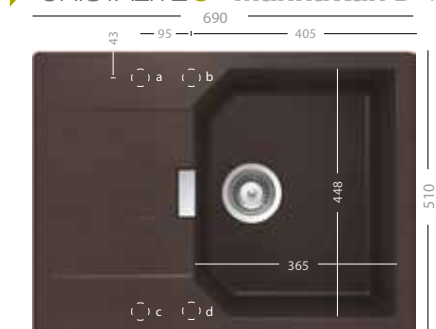

Po vypredaní zásob rozmer 1000 x 500 mm.

CRISTALITE+ Manhattan D-100S

Set č. 16

Set č. 17

Set č. 44

Set č. 45

Set č. 20

Set č. 21