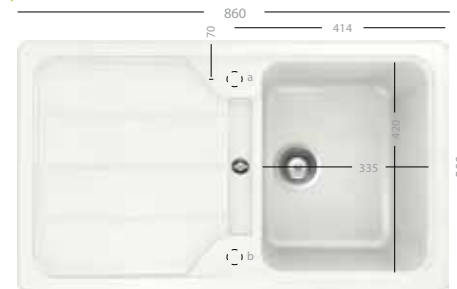

CRISTALITE+ Formhaus D-100