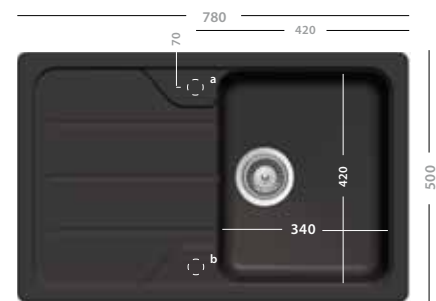

CRISTALITE+ Formhaus D-100s