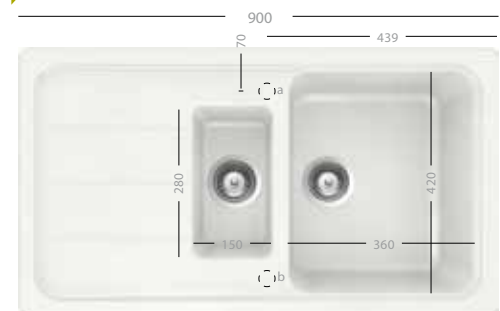

CRISTALITE+ Formhaus D-150

Po vypredaní zásob rozmer 1000 x 500 mm.