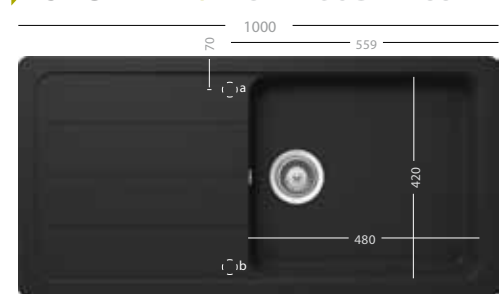

CRISTALITE+ Formhaus D-100L