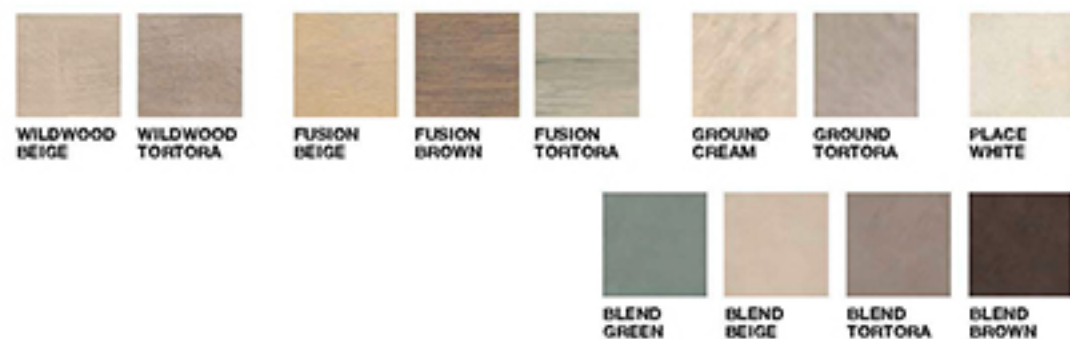

Arroma

COLLECTION

Pavimentos Coordenados
Coordinated Floor Tiles
Sols Coordonnés
Koordinierte Boden Fliesen