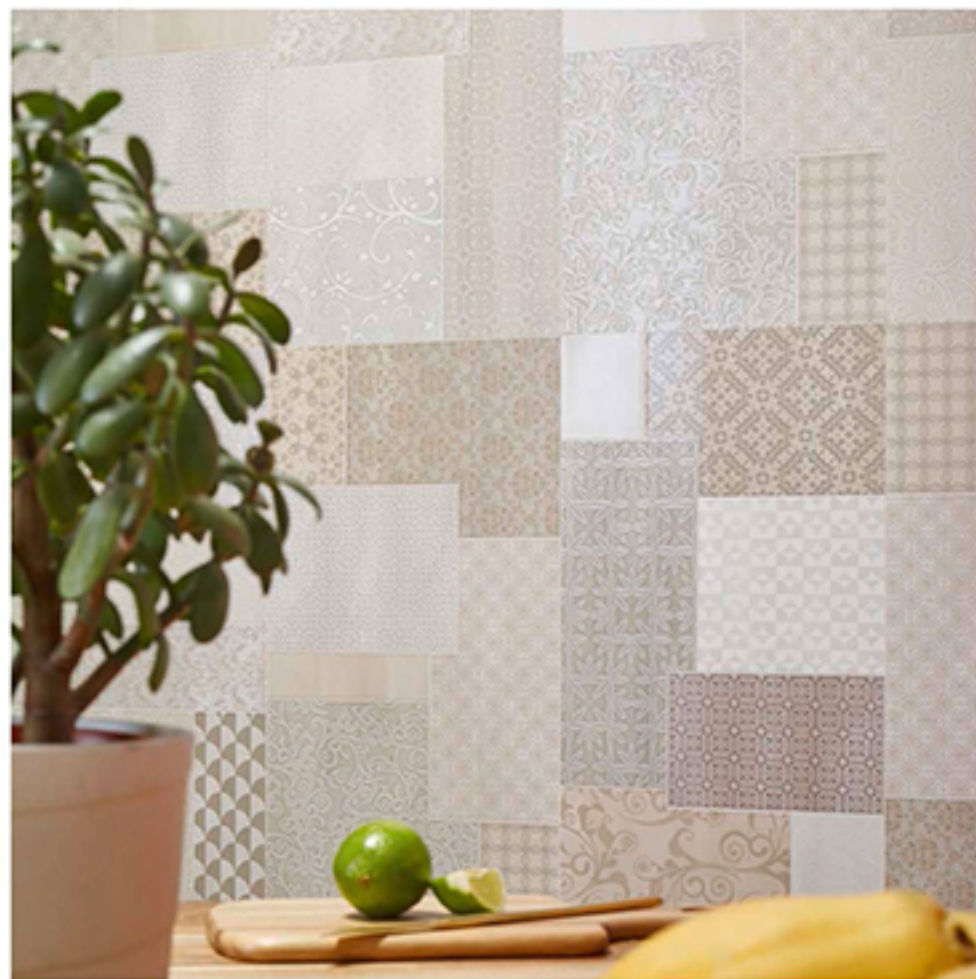

BLEND LIGHT GREY  
50x50 ret.

WILDWOOD TORTORA ANTISLIP  
15x75

SEA SALT  
35x70 ret.

Aroma  
PAPAYA

Aroma  
COLLECTION

MIX SPIRES  
35x70 rot.

LOVE  
CERAMIC TILES

*Aroma*  
COLLECTION