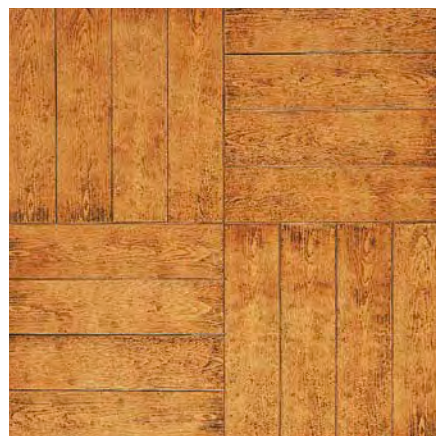

Olmo Tarima 11x45 - Cenefa Nogal 11x45