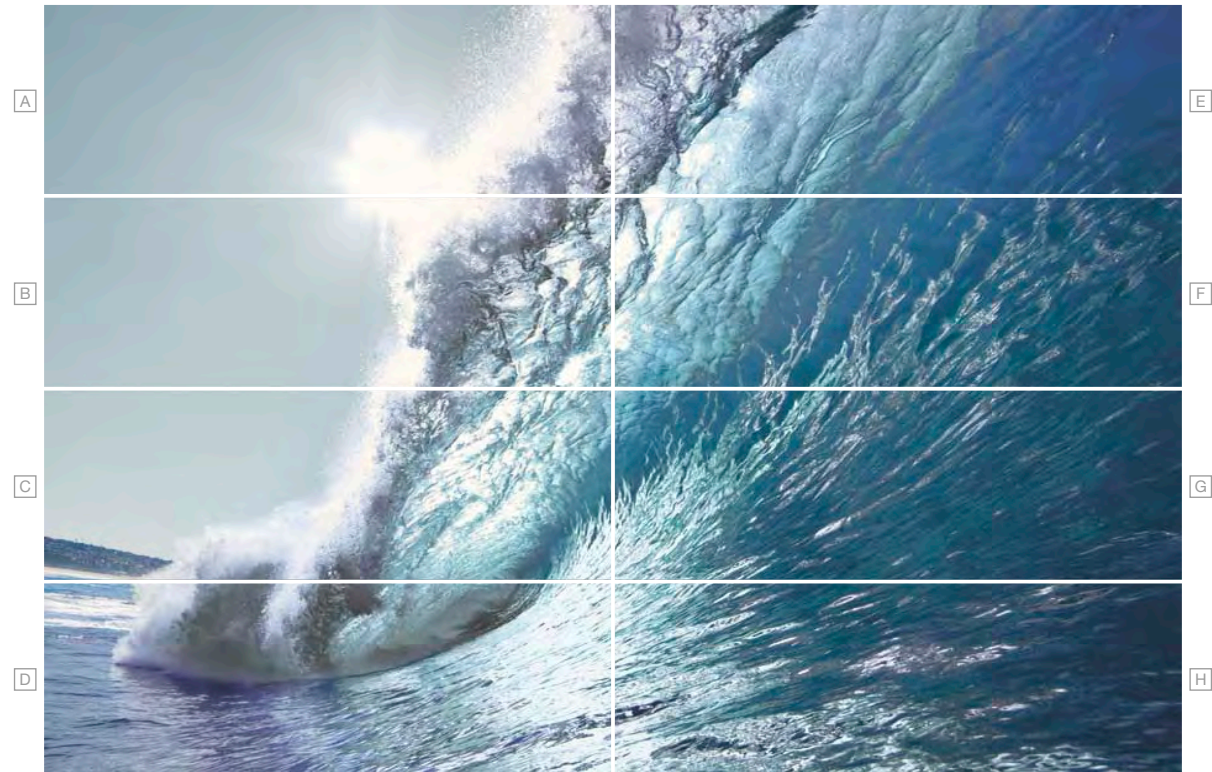

Hexa

WHITE BODY | PASTA BLANCA

25x75
10"x30"

Decor Ocean 25x75 S-89 (1 piece)

PORCELAIN | PORCELANICO

Moon Cream
31,6x31,6 B-37

Moon Aqua
31,6x31,6 B-37