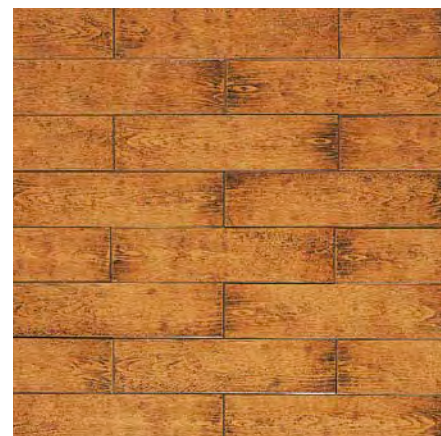

Olmo Tarima 11x45 - Cenefa Nogal 11x45