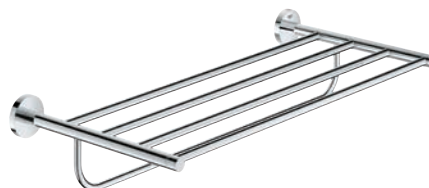

# GROHE Essentials

**40 364 001**  
Robe hook

**40 799 001**  
Glass shelf 600 mm

NEW

**40 800 001**  
Multi-towel rack 600 mm

NEW

**40 365 001**  
Towel ring

**40 366 001**  
Towel rail 600 mm  
**40 386 001**  
Towel rail 800 mm  
**40 688 001**  
Towel rail 450 mm

**40 371 001**  
Double towel bar

**40 802 001**  
Double towel rail 500 mm

NEW

**40 421 001**  
Grip bar 300 mm  
**40 793 001**  
Grip bar 450 mm  
**40 794 001**  
Grip bar 610 mm  
**40 795 001**  
Grip bar 914 mm  
**40 796 001**  
Grip bar 1066 mm