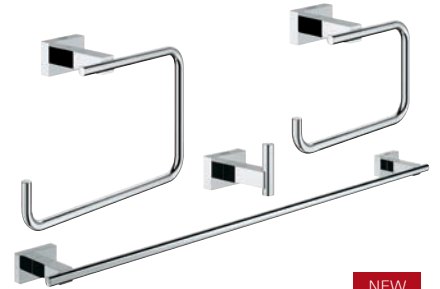

# GROHE Essentials Cube

**40 511 001**  
Robe hook

**40 512 001**  
Multi-towel rack 600 mm

**40 510 001**  
Towel ring

**40 624 001**  
Double towel bar 439 mm

**40 514 001**  
Grip bar 300 mm

**40 507 001**  
Toilet paper holder

**40 623 001**  
Spare toilet paper holder

GROHE  
StarLight®

**40 509 001**  
Towel rail 600mm

NEW

**40 777 001**  
Guest Bathroom Accessories Set  
Consists of 40 511 001 + 40 509 001  
+ 40 507 001

NEW

**40 778 001**  
Master Bathroom Accessories Set  
Consists of 40 511 001 + 40 509 001  
+ 40 507 001 + 40 510 001