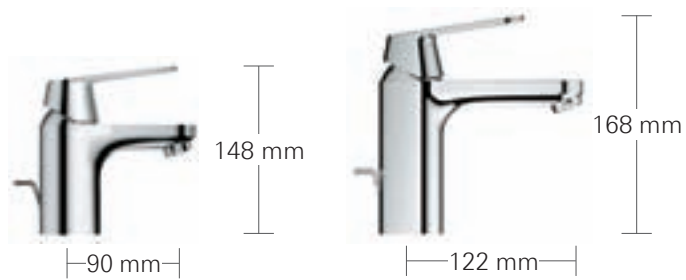

## FAVORIT MODERNÍ DOBY

GROHE  
Eurosmart  
Cosmo  
online

Bohatá sestava výrobků přináší architektonický design širšímu publiku a nabízí šest různých stylů umyvadlových baterií vhodných k moderním prvkům koupelnové keramiky. Výrobní řada obsahuje vysoké a středně vysoké výpusti, ale také elektronické ovládání zajišťující velmi snadnou manipulaci. Oválně tvarovaná páka je skloněná pod sedmistupňovým úhlem a využívá naši špičkové kartušové technologie GROHE SilkMove®, díky níž se u všech výrobků kolekce můžete spolehnout na hladký chod baterie po celou dobu životnosti. Umyvadlová baterie je také vybavena funkcí GROHE SilkMove® ES. Tato technologie nabízí nejen možnost jedinečně hladké obsluhy, ale podporuje také zodpovědné šetření vodou a energií.