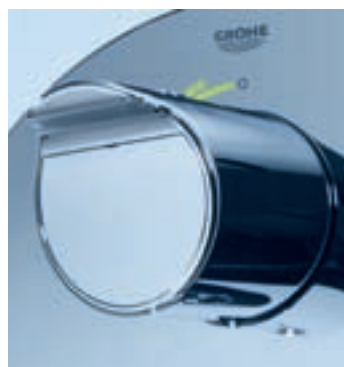

34 464 001 | Termostatická vanová/sprchová baterie se sprchovou poličkou GROHE Easy Reach™

GROHE Aquadimmer® Eco

GROHE XL Waterfall

GROHE Pro-Grip

GROHE Aqua Paddles

2012