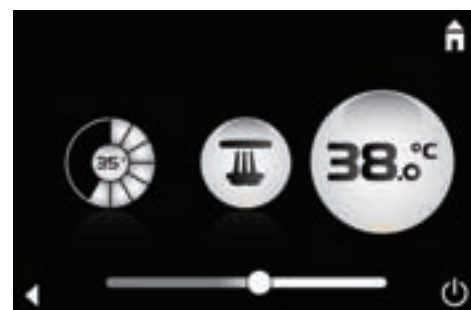

PÁRA

Užijte si regeneraci v její nejčistší formě s parními moduly GROHE. Jemná pára probouzí pocity citového zklidnění, ale příznivými účinky působí i na celé tělo.

* Zdarma dostupné na iTunes app nebo Google Play store.

** iPod touch, iPhone, iPad a iTunes jsou obchodními známkami společnosti Apple Inc., registrované v USA a ostatních zemích. Apple není odpovědný za funkci tohoto zařízení nebo jeho soulad s bezpečnostními a právními normami. Vytvořeno pro iPod® touch (4. a 5. generace), iPhone® 4, 4S a 5, iPad® a iPad® mini a zařízení se systémem Android. Slovní značka Bluetooth® a loga jsou registrované ochranné známky vlastněné společností Bluetooth SIG, Inc., a jakékoliv použití těchto značek společností Grohe AG je na základě licence.