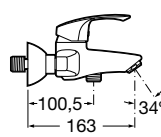

Kg

chróm

1,50

169,79 €

Vaňová-sprchová páková podomietková
batéria s prepínačom, chróm

75A0607C00