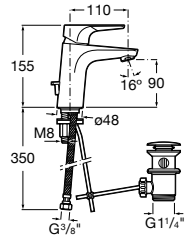

Atlas

Umývadlové batérie

			Kg	chróm
	Umývadlová stojančeková batéria s automatickou zátkou, funkcia Studený štart	75A3090C00	-	124,50 €

			Kg	chróm
	Umývadlová stojančeková batéria bez automatickej zátky a otvoru pre ťažlo, funkcia Studený štart	75A3290C00	-	106,14 €