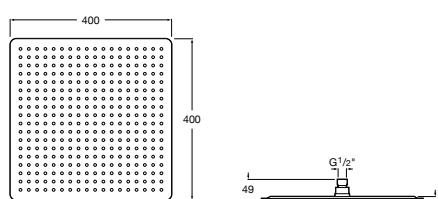

Hlavová sprcha, 400x400 mm, nerez

75B2850C00

Kg

chróm

391,20 €