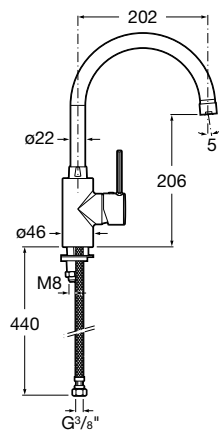

Drezová stojančeková páková batéria s otočným výtakovým ramienkom a dvoma druhmi prúdu, chróm

75A8160C00

Kg
1,85

chróm
268,63 €