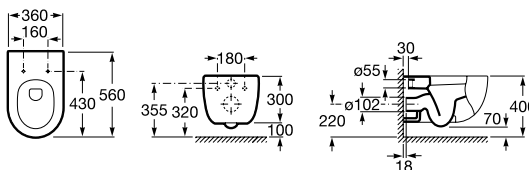

Kg	Biela
Závesný klozet, hlboké splachovanie	7346247000	25,50	193,25 €
Klozetová WC doska s poklopom – Softclose, s nerezovými úchytmi	78012A2004	3,77	111,04 €
Klozetová WC doska s poklopom, s nerezovými úchytmi	78012A0004	3,46	62,15 €