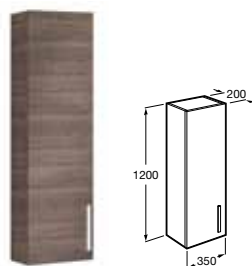

Lesklý lak:

806 Biela

153 Antracit

321 Jaseň

322 Čielka biely lesklý lak/
korpus jaseň

Rozmery v mm

(XXX) v kóde výrobku nahradíte kódom zvolenej povrchovej úpravy:

806 Biela
321 Jaseň

153 Antracit
322 Čielka biely lesklý lak/korpus jaseň

Objednať zvlášť

Nohy, 300 mm, pre umývadlové skrinky a závesnú skrinku, vždy iba 1 pár, chróm	7816413001	37,77 €
Držiak uterákov na nábytok	7816760001	81,27 €