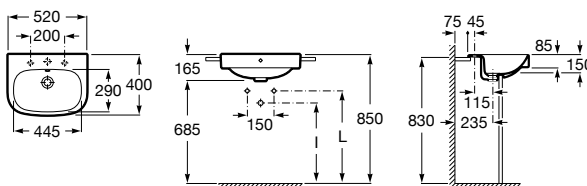

Zápusťné umývadlo

	Rozmery			Kg	
Zápusťné umývadlo	500 x 410		 732799M000	-	103,72 €

Polozápusťné umývadlo

	Rozmery			Kg	
Polozápusťné umývadlo	520 x 400		 732799S000	-	63,88 €

Umývadielko

	Rozmery			Kg	
Umývadielko	400 x 320	•	 7325998000	8,0	37,91 €
	350 x 300	•	 7325999000	7,0	33,19 €