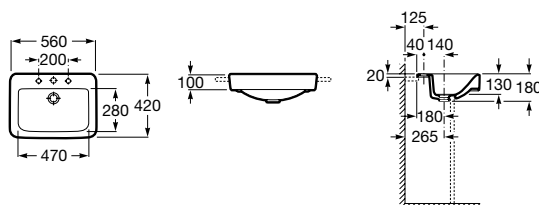

Rozmery		Kg		
Polozápuštné umývadlo	560 x 420	○●○	732751S000	-	147,33 €