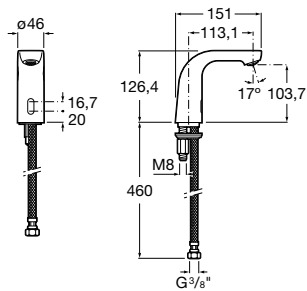

Elektronické batérie L20

Elektronické umývadlové batérie

		Kg	chróm
Elektronická umývadlová stojanková batéria len na jednu vodu, bez automatickej zátky, zdroj sieťové napájanie 230 V	75A5709C00	–	247,24 €