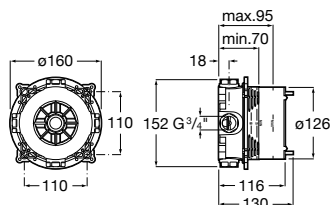

Kg	chróm	
	Vrchná sada podomietkovej sprchovej batérie, pre RocaBox	N 75A2B68C00	1,50	183,89 €
	RocaBox - univerzálne podomietkové teleso pre sprchové a vaňové batérie	N 7525869403	-	98,58 €

		Kg	chróm	
	RocaBox - univerzálne podomietkové teleso pre sprchové a vaňové batérie	N 7525869403	-	98,58 €