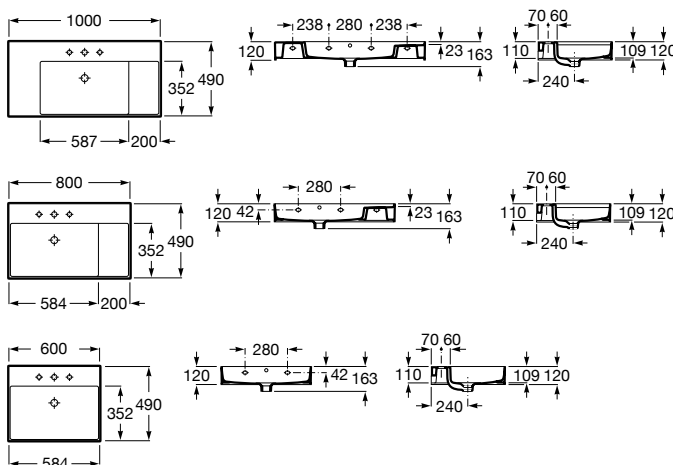

Rozmery		Kg	
Nástenné umývadlo Unik s prepadovým otvorom, vrátane inštalačnej súpravy	1000 x 490	732752A000	26,95	396,82 €
	800 x 490	732752B000	20,42	325,30 €
	600 x 490	732752C000	15,33	294,97 €