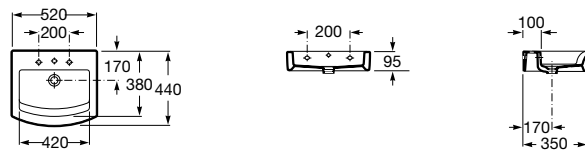

Rozmery		Kg	
Umývadlová misa bez prepadu, s umiestnením iba na dosku	○ ○ ○	520 x 440	7327882000	12,90	235,26 €
	○ ○ ○	520 x 440	732788200H	12,90	209,11 €

Umývadielko