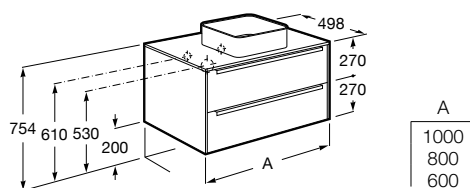

Objednat zvlášť

Nohy, pre INSPIRA umývadlové skrinky, 1 pár, chróm	N 7816815339	33,84 €