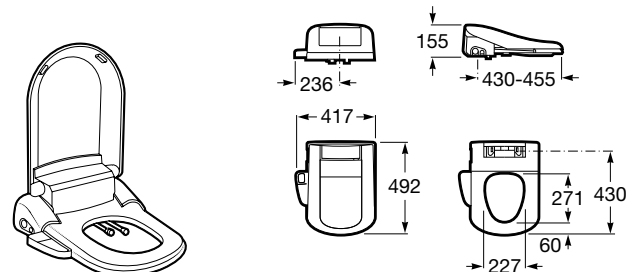

Kg	Biely
MultiClean Advance Round	7811503000	6,00	705,91 €

		Kg	Biely
MultiClean Advance Square	7811506000	6,00	705,91 €