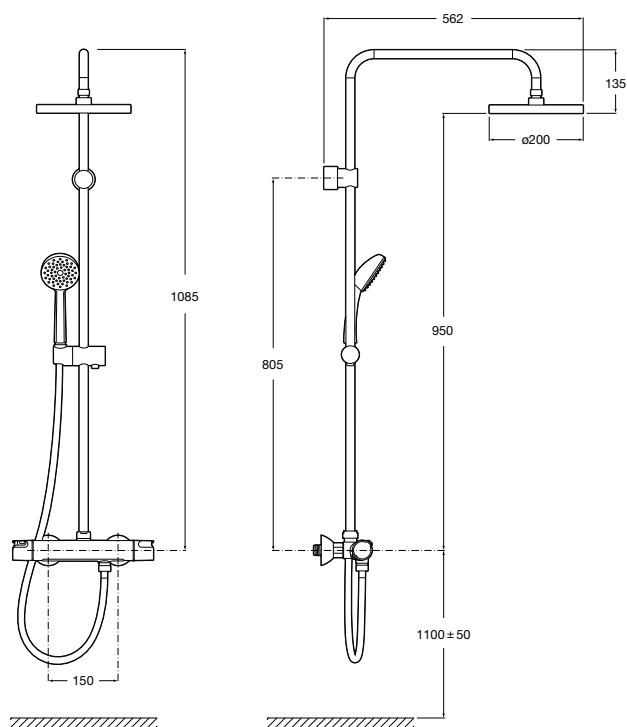

Victoria-T

Sprchový stĺp; nástenná termostatická batéria, hlavová sprcha, ručná sprcha, hadica, posuvný držiak sprchy, chróm

75A9718C00

Kg

chróm

- **540,37 €**

Kg

chróm

Sprchový stĺp; nástenná termostatická batéria, hlavová sprcha výškovo nastaviteľná, ručná sprcha, sprchová hadica, posuvný držiak sprchy, chróm

75A2018C00

- **665,02 €**