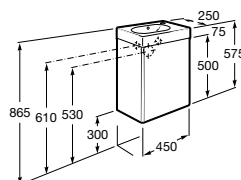

Pack Mini so zrkadlom:

Nábytková zostava 450 mm,
pravá / ľavá, skrinka s
umývadlom a zrkadlom

• 7855865806	243,25 €
• 7855865154	243,25 €
• 7855865155	243,25 €
• 7855865156	243,25 €