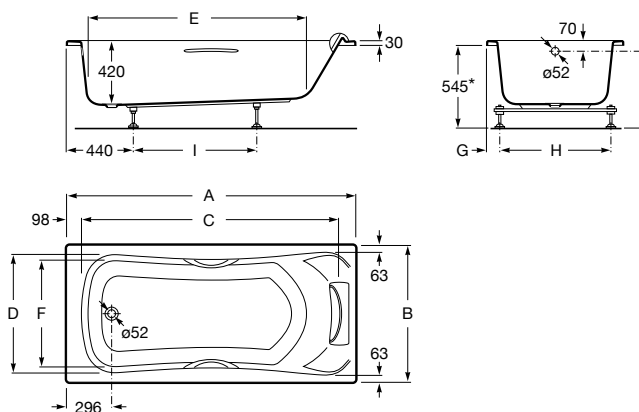

A	B	C	D	E	F	G	H	I	K	Liter.
1900	900	1695	774	1280	695	85	730	810	565-600	300
1800	800	1595	674	1180	590	80	640	810	565-600	240
1700	800	1495	674	1080	590	80	640	700	565-600	225