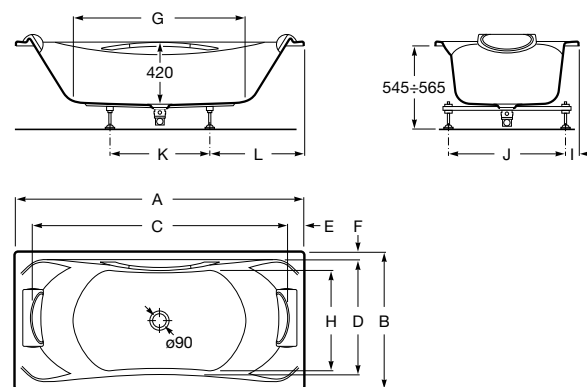

A	B	C	D	E	F	G	H	I	J	K	L	Liter.
1900	1100	1685	980	107,5	60	1230	830	85	930	700	600	335
1800	900	1585	800	107,5	50	1130	650	85	730	620	590	255