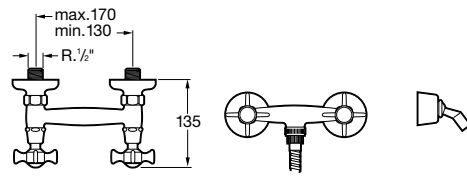

Sprchová nástenná batéria so sprchou,
hadicou 1,5 m a držiakom, chróm

75062222A0

Kg chróm

- **194,00 €**

Uzatvárací podomietkový ventil 1/2"
s označením F (studená voda), chróm

75061385A0

Kg chróm

- **74,72 €**