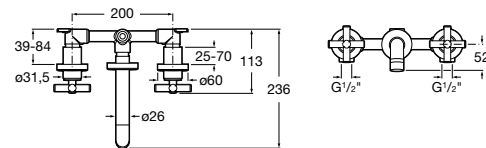

Loft

Kohútiková batéria 1/2 otáčky s keramickým ventilom

Umývadlové batérie

Umývadlová stojančeková kohútiková batéria s otočným výtokovým ramienkom, chróm

75A3043C00

Kg
3,13

chróm
303,04 €

Umývadlová stojančeková trojotvorová kohútiková batéria s otočným výtokovým ramienkom, automatickou zátkou, chróm

75A4443C00

Kg
3,50

chróm
350,29 €

Umývadlová nástenná trojotvorová kohútiková batéria, s výtokom 190 mm, vhodná iba na zamurovanie, chróm

75A4743C00

Kg
4,00

chróm
266,91 €