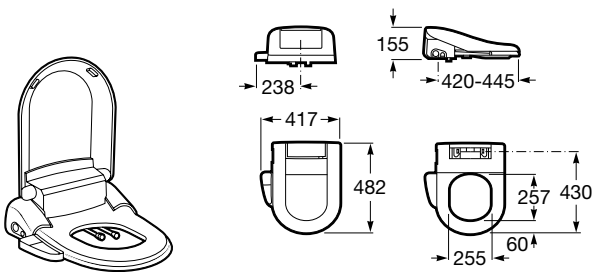

Kg	Biely
MultiClean Advance Round	7811503000	6,00	705,91 €

		Kg	Biely
MultiClean Advance Square	7811506000	6,00	705,91 €