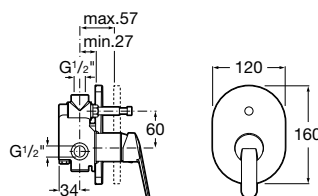

Victoria

Vaňové batérie

chróm

Vaňová páková batéria so sprchou, hadicou 1,7 m a držiakom, chróm

75A0125C02

85,04 €

Vaňová páková batéria bez príslušenstva, chróm

75A0225C00

74,27 €

chróm

Vaňová-sprchová páková podomietková batéria s prepínačom, chróm

75A0625C00

112,54 €

chróm

Vaňová termostatická batéria bez príslušenstva

75A1118C00

202,61 €

Sprchová súprava - ručná sprcha 4 funkcií, sprchová hadica 1,7 m, držiak ručnej sprchy

75B1332C00

41,48 €

chróm

Vaňová-sprchová termostatická podomietková batéria s prepínačom, chróm

75A2818C00

225,12 €

Sprchová sada - ručná sprcha 4 funkcií, sprchová hadica 1,7 m, sprchová tyč 70 cm

75B1E32C00

67,41 €