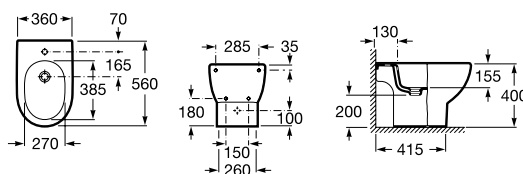

Bidet stojaci

		Kg	Biela
	Bidet stojaci, vrátane inštaláčnej súpravy	7357244000	21,00 154,82 €
	Poklop bidetu – Softclose, s nerezovými úchytmi	78062A2004	2,50 113,04 €
	Poklop bidetu s nerezovými úchytmi	78062A0004	2,40 63,43 €