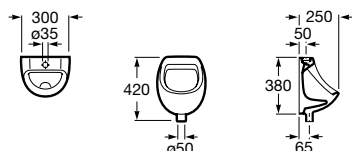

Urinál Mini, vrchný prívod vody; montážne príslušenstvo a fľaškový sífón nie sú súčasťou dodávky, uchytanie na skoby	7353145000	8,00	54,84 €
Splachovač Aqualine (potrebne objednať osobitne)	7506902010	–	147,60 €