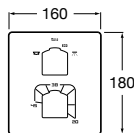

L90

		Kg	chróm
	Vrchná sada podmietskovej termostatickej vaňovej batérie s prepínačom, pre RocaBox	N 75A0C01C00	- 575,37 €
	Podmietskové teleso RocaBox - objednať zvlášť	N 7525869403	- 98,58 €