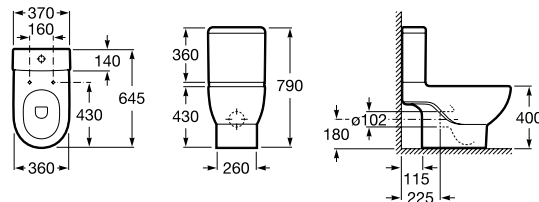

Kg	Biela
WC misa kombi, hlboké splachovanie, vario odpad, vrátane inštaláčnej súpravy	7342247000	30,93	197,48 €
WC nádrž, armatúra Dual flush – 3/6 alebo 3/4,5 l (nastaviteľná), spodný ľavý prívod vody	7341240000	11,12	183,42 €
WC doska s poklopom - Slowclose, s nerezovými úchytmi	78012A2004	3,77	111,04 €
Klozetová WC doska s poklopom, s nerezovými úchytmi	78012A0004	3,46	62,15 €