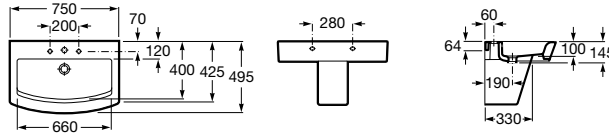

Rozmery		Kg	
Umývadlo s inštaláčnou súpravou	○ ● ○ 750 x 495	732762K000	19,50	275,00 €
Kryt na sifón s inštaláčnou súpravou		7337621000	9,25	100,07 €