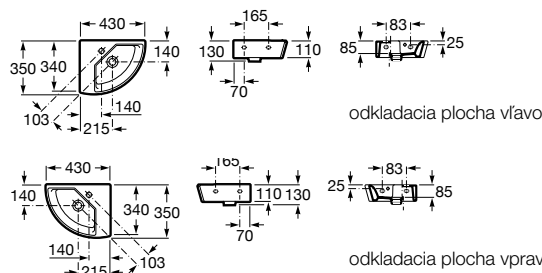

Rohové umývadielko

		Rozmery		Kg	
Rohové umývadielko s odkladacou plochou vľavo, s inštalačnou súpravou	•	350 x 430	odkl. plocha vľavo 7327623000	9,50	114,37 €
			odkl. plocha vpravo 7327622000	9,50	114,37 €
Chrómovaný držiak na uteráky			7840628001	-	90,47 €