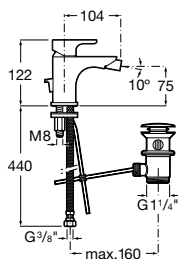

Bidetové batérie

		Kg	chróm
	Bidetová páková batéria s automatickou zátkou, funkcia Studený štart	-	82,06 €