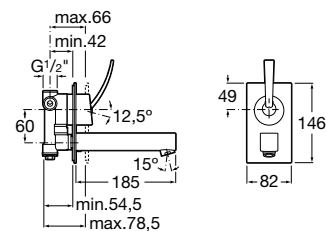

Kg	chróm
Umývadlová nástenná páková podomietková batéria, chróm	75A4746C00	3,05	193,77 €