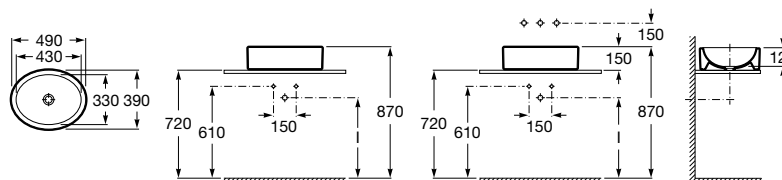

Urbi 8

Poznámka:
Vybrazená batéria nie je v ponuke

	Rozmery		Kg	Biely
Umývadlová misa, bez prepadu, odporúča sa vysoká umývadlová stojánková batéria alebo batéria nástenná	550 x 400	732722A000	9,30	290,88 €

Fuego

	Rozmery		Kg	Biely
Umývadlová misa, bez prepadu, odporúča sa vysoká umývadlová stojánková batéria alebo batéria nástenná	490 x 390	732722E000	12,10	289,61 €

Bol

Poznámka:
Vybrazená batéria nie je v ponuke

	Rozmery		Kg	Biely
Umývadlová misa, s prepadom, odporúča sa vysoká umývadlová stojánková alebo nástenná batéria	ø420	7327876000	9,00	337,75 €

Foro

	Rozmery		Kg	Biely
Zápuštné umývadlo FORO 40 cm, s prepadom	ø420	7327872000	7,00	144,91 €