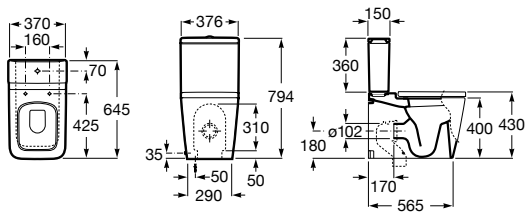

Kg	
WC misa kapotovaná kombi, hlboké splachovanie, vrátane inštalačnej súpravy. 645 x 370 mm.	7342537000	37	289,13 €
WC nádrž, armatúra Dual flush 4,5/ 3 l, spodný ľavý prívod vody	7341520000	11	162,88 €
WC doska s poklopom, Slowclose Supralit®	780153200B	-	74,70 €
Montážna sada (náhradný diel)	7V0026800R	-	5,51 €