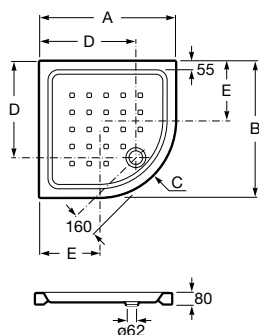

A	B	C	D	E
900	900	R505	639	395
800	800	R505	539	295
750	750	R380	526	370

Doplnky

	Rozmery		Kg	
Odtoková zátka	ø 90 mm	7506401900	0,81	60,43 €