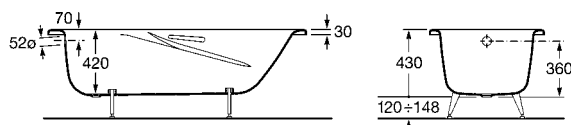

A	B	C	Liter.
1700	750	1517	215
1600	750	1417	205
1500	750	1317	190
1700	700	1517	191

Contesa

		Roz		Kg	
Oceľová vaňa, Hrúbka materiálu 2,4 mm.	s hladkým okrajom po obvodě	1700 x 700	7235860000	29,00	148,84 €
		1600 x 700	7235960000	28,00	144,94 €
		1500 x 700	7236060000	26,00	143,78 €
		1400 x 700	7236160000	24,00	133,67 €
	s profilovaným okrajom po obvodě	1200 x 700	7212106001	19,00	128,61 €
		1000 x 700	7212107001	16,00	121,95 €
Oceľová vaňa, sedacia Hrúbka materiálu 2,4 mm.	s profilovaným okrajom po obvodě	1000 x 700	7213100001	16,00	106,27 €
Vaňová výpusť		7506401710	-		143,05 €
Samolepiace podpory k vani Contesa		7291021000	-		38,03 €