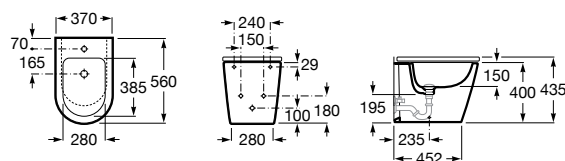

Stojaci bidet INSPIRA ROUND

		Kg	
Stojaci bidet, vrátane montážnej sady. 560 x 370 mm.	○ • ○ N 7357527000	25,2	346,56 €
 Pokolp bidetu, Slowclose Supralit®	N 780652200B	–	73,07 €
Montážna sada (náhradný diel)	N 7V0026800R	–	5,51 €