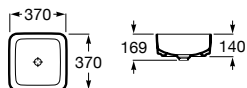

Inspira **N**

Umývadlové misy na desku FINECERAMIC®

Square

Soft

Round

	Rozmery				Kg
Umývadlové misy, vrátane keramickej zátky, bez prepadu	370 x 370 x 140	Square	N 7327532000	6,1	281,67 €
		Soft	N 7327502000	5,1	305,75 €
	Ø 370 x 140	Round	N 7327523000	5,2	281,67 €
Keramickej zátka (náhradný diel)			N 750640390C	-	38,11 €