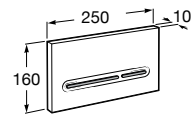

Dual Combi
platnička biela/
tlačítka matný
chróm **7890099005** **51,25 €**