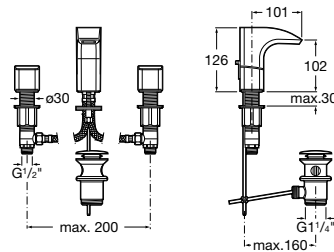

Umývadlová nástenná podomietková trojtovorová batéria, chróm

75A4550C00

Kg

chróm

2,90

369,32 €

Thesis

			Kg	chróm
	Umyvadlová stojančeková trojotvorová batéria s automatickou zátkou, chróm	75A4450C00	3,70	355,60 €