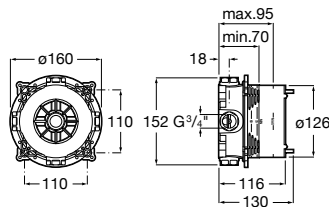

Thesis

			Kg	chróm
	Vrchná sada podomietkovej sprchovej batérie, pre RocaBox	N 75A2B50C00	-	197,12 €
	RocaBox - univerzálne podomietkové teleso pre sprchové a vaňové batérie	N 7525869403	-	98,58 €

			Kg	chróm
	RocaBox - univerzálne podomietkové teleso pre sprchové a vaňové batérie	N 7525869403	-	98,58 €