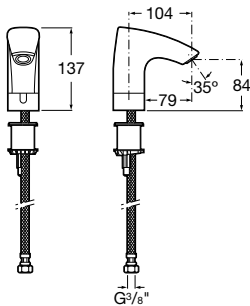

Loft

Kohútiková batéria 1/2 otáčky s keramickým ventilom

Umývadlové batérie

Umývadlová stojančeková kohútiková batéria s otočným výtokovým ramienkom, chróm

75A3043C00

Kg
3,13chróm
303,04 €

Umývadlová stojančeková trojotvorová kohútiková batéria s otočným výtokovým ramienkom, automatickou zátkou, chróm