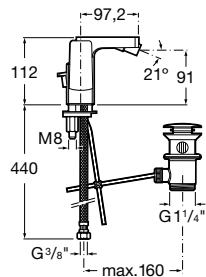

Vaňová batéria