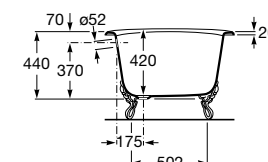

Newcast Eagle