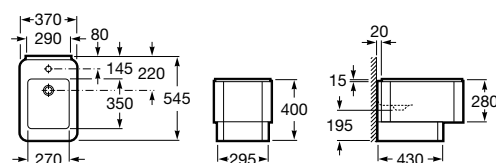

Kg	
Bidet stojaci, vrátane inštaláčnej súpravy	○ 7357574000	30,00	322,07 €
Bidet stojaci, vrátane inštaláčnej súpravy	● 7357577000	30,00	322,07 €