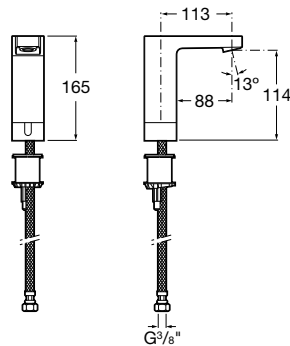

Kg	chróm
Elektronická umývadlová batéria len na jednu vodu s automatickou zátkou. Zdroj 4x 1,5 V (AA) batérie	75A5601 C00	–	460,64 €
Elektronická umývadlová batéria len na jednu s automatickou zátkou. Zdroj sieťové napájanie 230V. Vrátane zdroja.	75A5701 C00	–	493,78 €