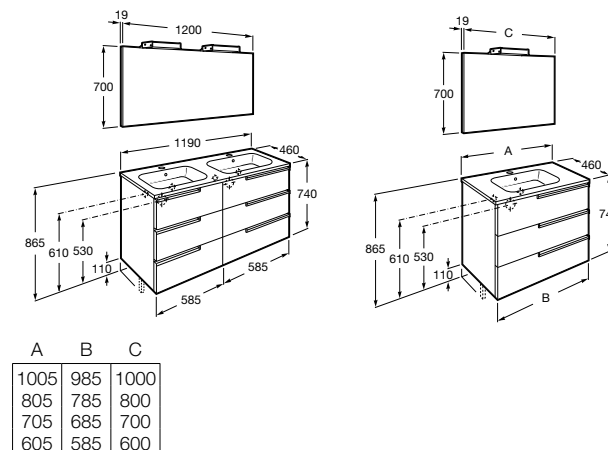

Objednať zvlášť

Nohy, 110 mm, pre Victoria N Family umývadlové skrinky, 1 pár, chróm	7816555001	38,12 €

(XXX) v kóde výrobku nahradíte kódom zvolenej povrchovej úpravy:

806 Biela   154 Wenge
155 Dub   153 Antracite