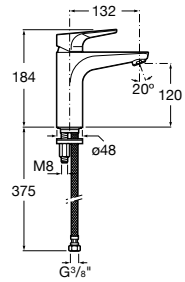

Kg	chróm
	Umývadlová páková MEZZO Plus, bez automatickej zátky a otvoru pre ťažlo. Funkcia Studený štart, prietok 5l/min.	75A3D90C00	-	130,63 €