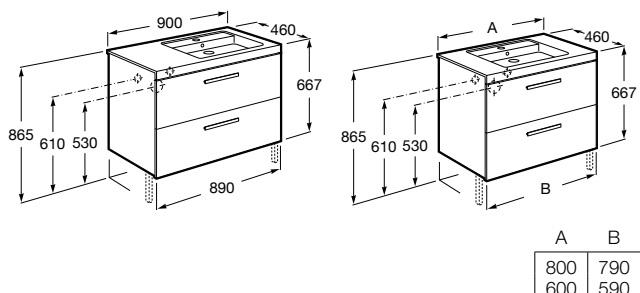

Závesná skrinka

Skrinka vr. 4 políc, dvere pravo / ľavé	7856887XXX	301,07 €