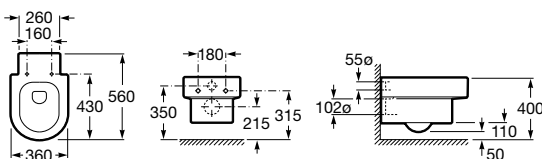

Závesný klozet

			Kg	
Závesný klozet, hlboké splachovanie	7346567000		29,80	329,99 €
Klozetové sedátko s poklopom - Slowclose	7801562004		3,50	98,47 €