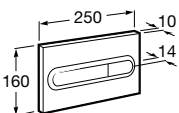

Dual Combi. biela/matný chróm 7890095005 51,25 €