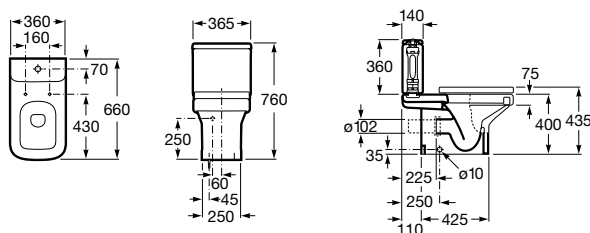

Kg		
	WC misa kombi, hlboké splachovanie, zvislý odpad, vrátane inšalačnej súpravy		7342998000	-	77,00 €
	WC misa kombi, hlboké splachovanie, vodorovný odpad, vrátane inšalačnej súpravy		7342997000	-	77,00 €
	WC nádrž, armatúra Dual flush 4,5/3l, ľavý bočný prívod vody		7341990000	-	60,00 €
	WC nádrž, armatúra Dual flush 4,5/3l, spodný ľavý prívod vody		7341991000	-	60,00 €
	WC doska s poklopom, Slowclose		78019D2004	-	85,00 €
	WC doska s poklopom, s oceľovými úchytmí		78019D0004	-	38,00 €
	Montážna sada (náhradný diel)		7V0026800R	-	5,51 €