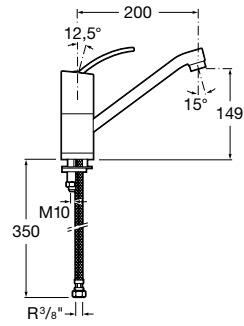

Kg	chróm
Drezová stojančeková páková batéria, s otočným výtokovým ramienkom, chróm	75A8146C00	2,30	165,25 €