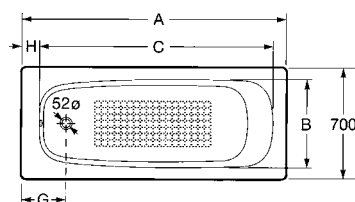

Roz		Kg	
Liatinová vaňa. Materiál 5,5 mm liatina, 1,5 mm smalt	1700 x 700	7212911001	100,00	564,69 €
	1600 x 700	7212912001	92,80	521,92 €
	1500 x 700	7212913001	87,20	510,28 €
	1400 x 700	7212914001	80,00	479,15 €
Bez antislipu	1700 x 700	7212901001	100,00	589,30 €
	1600 x 700	7212902001	92,80	542,15 €
	1500 x 700	7212903001	87,20	528,00 €
	1400 x 700	7212904001	80,00	499,72 €
	1200 x 700	7211506001	72,50	463,62 €
	1000 x 700	7211507001	60,50	448,09 €
Vaňová výpusť		7506401710	-	143,05 €
Nohy k vani Continental		7150412330	-	28,52 €