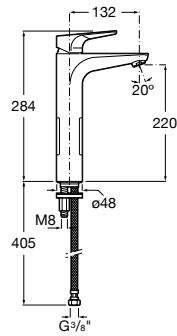

Atlas **N**

Kg chróm

Umývadlová stojančeková vysoká batéria pre umývadlové misy,
funkcia Studený štart

N 75A3790C00

-

167,36 €

Bidetová batéria

Kg chróm