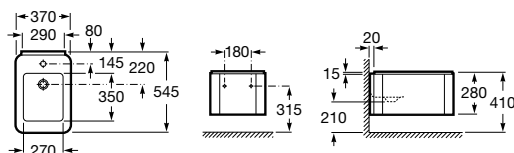

Element

Závesný bidet

			Kg	
Závesný bidet	○	7357575000	24,70	351,71 €
Závesný bidet	●	7357576000	24,70	351,71 €

Vaňa

	Rozmery		Kg	
Akrylátová vaňa, vstavaná verzia, kapacita 280 l, vrátane podpier	1800 x 800	7247704000	25,00	850,72 €
Akrylátová vaňa, samostatne stojaca, s integrovaným panelom, vrátane nožičiek a sifónu	1800 x 800	7248158001	70,00	2 345,32 €
Vaňový sifón		7506403010	-	79,67 €