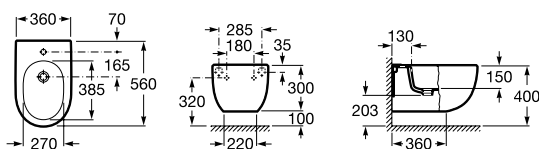

Kg	Biela
	Závesný bidet	7357245000	24,00 174,48 €
	Poklop bidetu – Softclose, s nerezovými úchytmí	78062A2004	2,50 113,04 €
	Poklop bidetu s nerezovými úchytmí	78062A0004	2,40 63,43 €