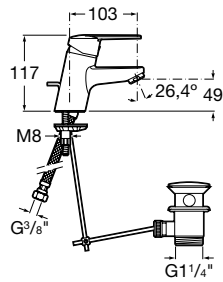

Bidetová batéria

		Kg	chróm
Bidetová stojančeková páková batéria s automatickou zátkou, chróm	75A6025C00	1,70	69,82 €

Victoria

Vaňové batérie

chróm

Vaňová páková batéria so sprchou, hadicou 1,7 m a držiakom, chróm