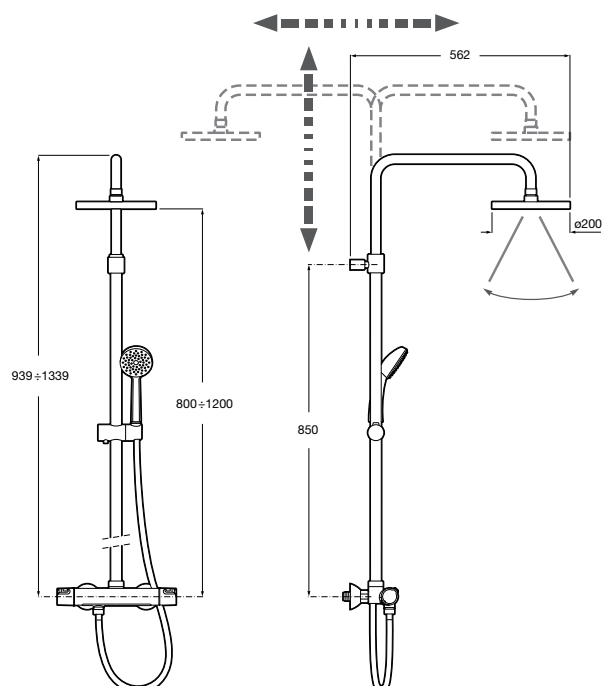

Victoria-T

Sprchový stĺp; nástenná termostatická batéria, hlavová sprcha, ručná sprcha, hadica, posuvný držiak sprchy, chróm

75A9718C00

Kg

chróm

- **540,37 €**

Kg

chróm

Sprchový stĺp; nástenná termostatická batéria, hlavová sprcha výškovo nastaviteľná, ručná sprcha, sprchová hadica, posuvný držiak sprchy, chróm

75A2018C00

- **665,02 €**