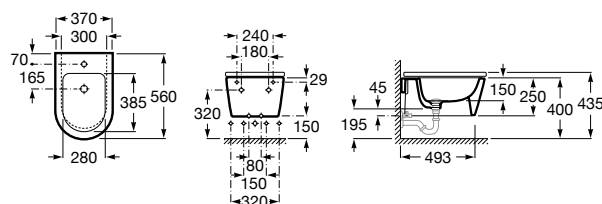

Kg	
Závesný bidet, vrátane montážnej sady. 560 x 370 mm.	○ • ○ N 7357525000	20,7	289,42 €
Pokolp bidetu, Slowclose Supralit®	N 780652200B	–	73,07 €
Montážna sada (náhradný diel)	N 7V0030800R	–	32,61 €