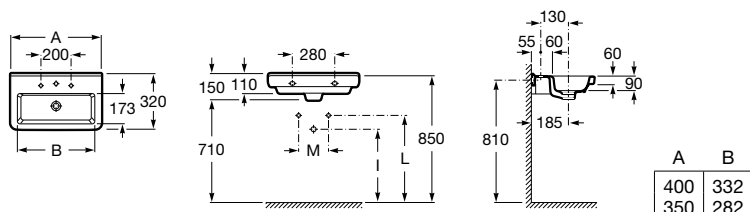

	A	B
	600	480
	550	410
	500	390
	450	382

	I (sifón)	L	M
Závesný	570 sifón	610	150
Stĺp*	570 sifón	640	150
Polostĺp	570 sifón	640	80
Polostĺp S			150/80

Dama

Umývadielko Compact

	Rozmery		Kg	
Umývadielko Compact	• ∅ 400 x 320 x 150	732778A000	9	94,81 €
	• ∅ 350 x 320 x 150	732778B000	7	94,21 €
Kryt na sifón s inštaláčnou súpravou (7527003010)	195 x 300 x 300	7337782000	7	85,08 €