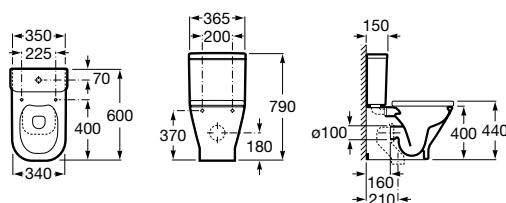

Kg	
	RIMLESS WC misa kapotovaná kombi Compact, hlboké splachovanie, vario odpad (pre nádrž 7341730000)	734273700H	-	142,36 €
	WC nádrž Compact, armatúra Dual flush 4/2L, spodný ľavý prívod vody, pre WC misu Kapotovanú kombi Compact	7341730000	-	160,09 €
	RIMLESS WC misa kapotovaná kombi Compact, hlboké splachovanie, vario odpad (pre nádrž 7341731000)	7342730000	-	142,36 €
	WC nádrž Compact, armatúra Dual flush 4/2L, bočný ľavý prívod vody, pre WC misu Kapotovanú kombi Compact	7341731000	-	160,09 €
	WC doska s poklopom Compact	7801730004	-	64,32 €
	WC doska s poklopom Compact, Slowclose	7801732004	-	120,32 €