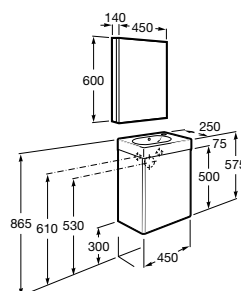

Lesklý lak:

Textúra dreva:

806 Biela

154 Wenge

155 Dub

156 Piesková