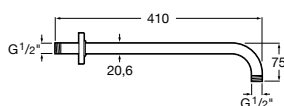

Kg	chróm
Sprchové rameno nástenné, 400 mm	75B0250C00	-	55,20 €