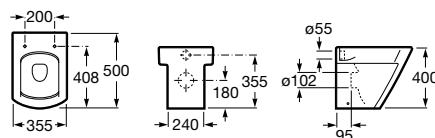

Rozmery		Kg	
Samostatne stojace WC, kapotované, Compact, hlboké splachovanie, vario odpad, vrátane inštaláčnej súpravy	500 x 355	7347627000	-	246,68 €
Klozetové sedátko s poklopom – Slowclose		7801622004	3,82	126,88 €
Klozetové sedátko s poklopom, úchyty nerez		7801620004	-	87,36 €