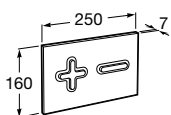

Dual chróm	7890085001	51,25 €