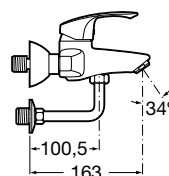

Kg

chróm

1,90

135,92 €

Vaňová páková batéria s vývodom na hlavovú
sprchu, bez príslušenstva, chróm

75A1707C00

Monodin

Sprchové batérie