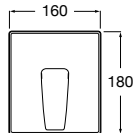

Thesis

			Kg	chróm
	Vrchná sada podomietkovej sprchovej batérie, pre RocaBox	N 75A2B50C00	-	197,12 €
	RocaBox - univerzálne podomietkové teleso pre sprchové a vaňové batérie	N 7525869403	-	98,58 €