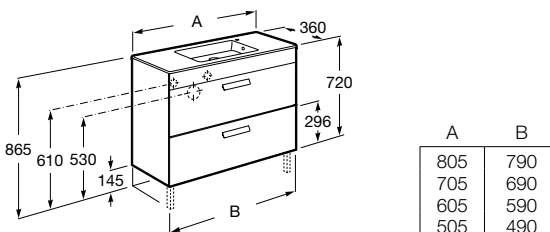

Skrinka vrátane umývadla Unik Debba Compact

Skrinka vrátane umývadla, 2 zásuvky, vrátane miestošetriaceho sifónu

800	• 7855907XXX	324,84 €
600	• 7855905XXX	287,93 €
500	• 7855904XXX	265,48 €