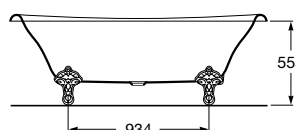

Newcast Eagle