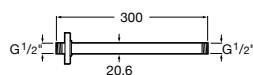

Kg	chróm	
Sprchové rameno zo stropu	L300	75B0650C00	-	42,94 €
	L200	75B0550C00	-	31,66 €
	L100	75B0450C00	-	22,74 €