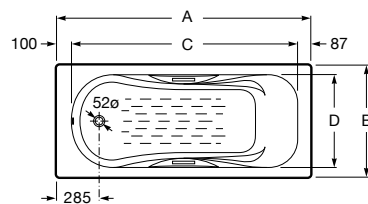

A	B	C	D	Liter.
	1700	750	1513	630	185
	1600	750	1413	630	171
	1500	750	1313	630	165
	1700	700	1513	580	178
	1600	700	1413	580	162