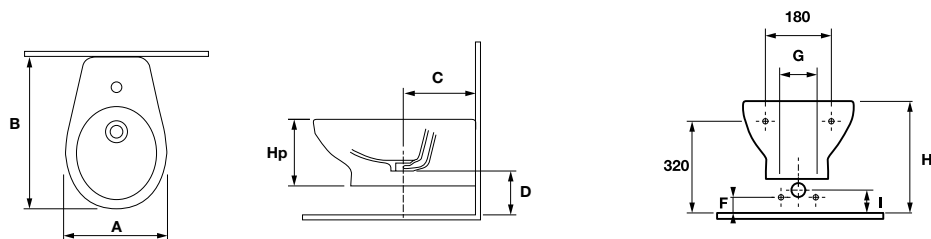

Bidety závesné

SÉRIA	REF.	A	B	C	D	Hp	F	G	H	I
Khroma	357655	390	610	260	195	300	100/150	150/80	400	140
Hall	357625	355	515	205	115	---	100	130	400	140
Meridian	357245	360	560	165	203	---	100/150	130/180	400	140
Meridian	357246	360	480	162	200	---	100/150	130/180	400	140
The Gap	357475	340	540	240	190	---	100/100/150	320/130/80	400	140
Dama	357785	360	570	-	-	310	150	80	400	140
Dama	357786	360	500	-	-	310	150	80	400	140