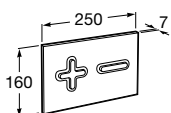

Dual biela	7890085000	29,71 €