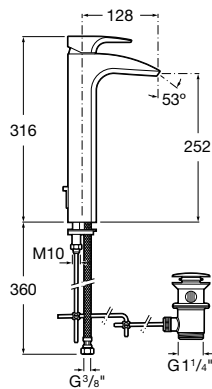

Umývadlová nástenná páková podomietková batéria, chróm

75A4750C00

Kg

chróm

2,80

290,67 €