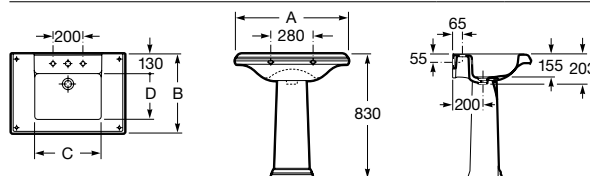

America

Umývadlo

	Rozmery		Kg	
Umývadlo s inštalacnou súpravou	○ ● ○ 750 x 525	7327490000	20,00	242,76 €
	○ ● ○ 630 x 510	7327491000	16,00	205,61 €
Stĺp		7337490000	12,00	169,89 €

A	B	C	D
750	525	445	300
630	510	430	300