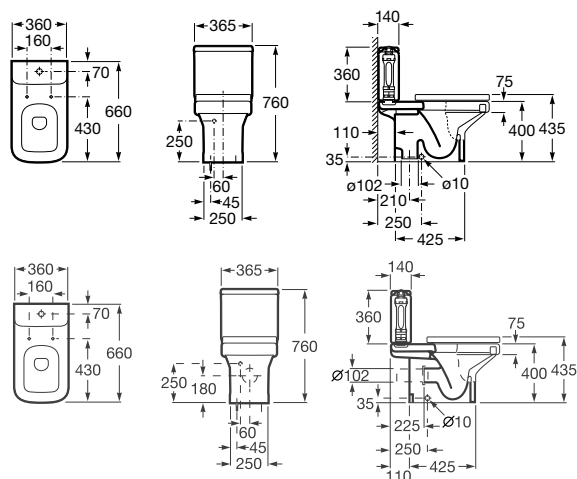

Rozmery		Kg	
WC misa kombi, hlboké splachovanie, vodorovný odpad, vrátane inštaláčnej súpravy	660 x 360 x 400	7342787000	27,5	217,92 €
WC misa kombi, hlboké splachovanie, zvislý odpad, vrátane inštaláčnej súpravy	660 x 360 x 400	7342788000	27,5	217,92 €
WC nádrž z 1 kusu keramiky, armatúra Dual flush - 4,5/3 l, spodný ľavý prívod vody		7341784000	11	194,78 €
WC doska s poklopom		7801782004	-	135,62 €
WC doska s poklopom - Slowclose		7801780004	-	72,99 €