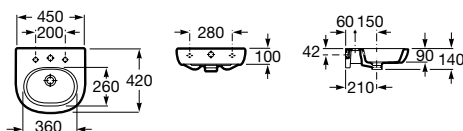

Rozmery		Kg	Biela	
Umývadielko s inštalacnou súpravou	450 x 420	• • •	7327245000	11,30	80,94 €
Stĺp*			7337240000	13,70	86,81 €
Kryt na sifón s inštalacnou súpravou			7337241000	9,26	68,03 €