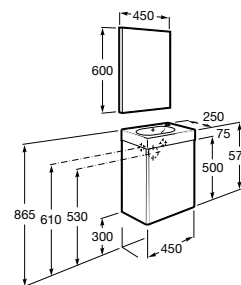

Pack Mini s hornou skrinkou so zrkadlom:

Nábytková zostava 450 mm,
pravá / ľavá, skrinka s
umývadlom a hornou skrinkou
so zrkadlom

• 7855866806	314,83 €
• 7855866154	314,83 €
• 7855866155	314,83 €
• 7855866156	314,83 €