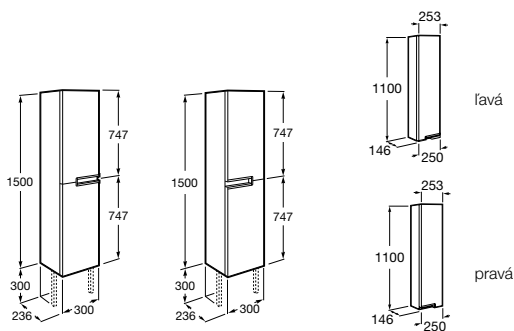

Lesklý lak:

Textúra dreva:

806 Biela
155 Dub

154 Wenge
153 Antracit

Rozmery v mm

Pri modeloch Victoria-N a Victoria-N Family: Nahradte (XXX) v kóde tovaru kódom zvolenej povrchovej úpravy:

Nábytková zostava Unik Victoria-N

Skrinka so zásuvkami a umývadlom

1200 (dvojumývadlo)	o o o	7855830XXX	1 179,76 €
1000	o o o	7855831XXX	679,37 €
900	o o o	7855826XXX	642,91 €
800	o o o	7855832XXX	589,89 €
700	o o o	7855833XXX	573,31 €
600	o o o	7855834XXX	560,05 €

Poznámka: Nábytkové zostavy Unik sú balené v 2 kartónoch po jednotlivých položkách, verzia 1200 mm je v 3 kartónoch = umývadlo + 2 x skrinka 600 mm.