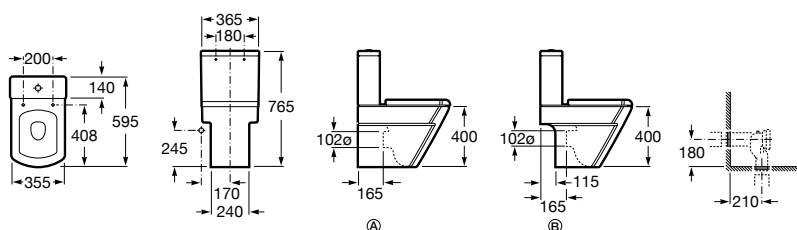

Rozmery		Kg	
WC misa kapotovaná kombi, hlboké splachovanie, vario odpad, vrátane inštaláčnej súpravy	595 x 355	7342628000	33,00	203,80 €
WC misa kapotovaná kombi, hlboké splachovanie, vario odpad, vrátane inštaláčnej súpravy	595 x 355	734262S000	33,00	200,06 €
WC nádrž, armatúra Dual flush – 3/6 l, spodný ľavý prívod vody		7341620000	14,60	193,06 €
WC nádrž, armatúra Dual flush – 3/4,5 l, spodný ľavý prívod vody		734162S000	14,60	190,03 €
Klozetové sedátko s poklopom – Slowclose		7801622004	3,82	126,88 €