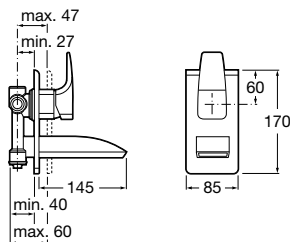

Umývadlová nástenná podomietková trojtovorová batéria, chróm

75A4550C00

Kg

chróm

2,90

369,32 €

Thesis

			Kg	chróm
	Umyvadlová stojančeková trojotvorová batéria s automatickou zátkou, chróm	75A4450C00	3,70	355,60 €