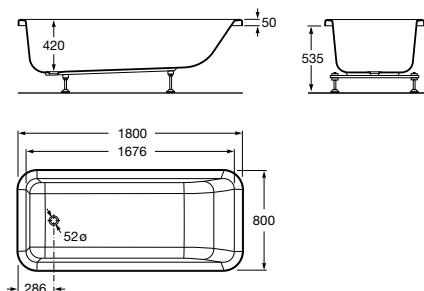

Element

Závesný bidet

			Kg	
Závesný bidet	○	7357575000	24,70	351,71 €
Závesný bidet	●	7357576000	24,70	351,71 €

Vaňa

	Rozmery		Kg	
Akrylátová vaňa, vstavaná verzia, kapacita 280 l, vrátane podpier	1800 x 800	7247704000	25,00	850,72 €
Akrylátová vaňa, samostatne stojaca, s integrovaným panelom, vrátane nožičiek a sifónu	1800 x 800	7248158001	70,00	2 345,32 €
Vaňový sifón		7506403010	-	79,67 €