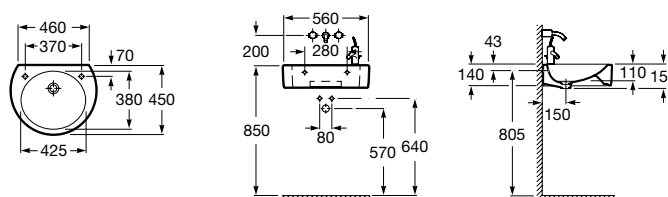

Rozmery		Kg	
Umývadlo s inštalačnou sadou	°°	560 x 450	7327562000	15,60	168,78 €