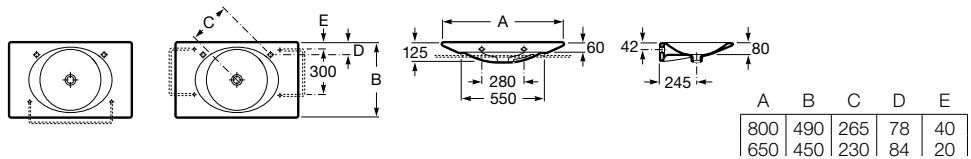

Rozmery		Kg	Biely	
Umývadlo bez priepadu (odporúčame objednať so špeciálnou zátkou a sifónom)	800 x 490	o o	7327878000	19,00	363,96 €
Špeciálna zátka pre umývadlá Mohave a Kalahari (chróm)			7506403300	-	27,30 €
Umývadlo so špeciálnou zátkou a sifónom	800 x 490		7327878SET	-	433,01 €
Umývadlový sifón			7506403110	-	84,48 €
Voliteľné					chróm
Chrómovaný držiak na uteráky k umývadlu Kalahari 80 cm, bočný, 300 mm			7840523001	0,40	73,21 €