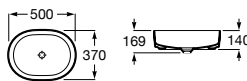

Keramickej zátka

Square

Soft

Round

	Rozmery				Kg
Umývadlové misy obdĺžnikové, vrátane keramickej zátky, bez prepadu	370 x 500 x 140	Square	N 7327530000	7,7	305,75 €
		Soft	N 7327500000	6,4	305,75 €
		Round	N 7327520000	6,5	305,75 €
Keramickej zátka (náhradný diel)			N 750640390C	-	38,11 €