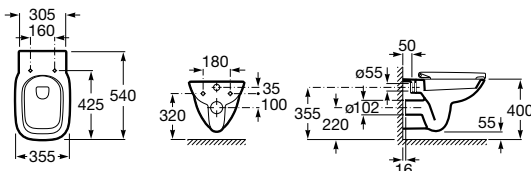

Kg	
	Závesný klozet, hlboké splachovanie. 540 x 355.		7346997000	15,0	90,00 €
	WC doska s poklopom, Slowclose		78019D2004	-	85,00 €
	WC doska s poklopom, s oceľovými úchytmí		78019D0004	-	38,00 €