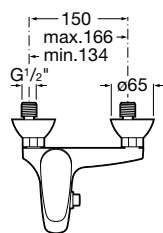

Kg

chróm

1,50

169,79 €

Vaňová-sprchová páková podomietková
batéria s prepínačom, chróm

75A0607C00