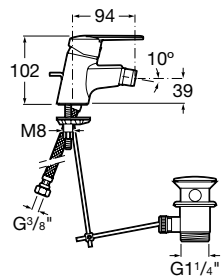

Bidetová batéria

		Kg	chróm
Bidetová stojančeková páková batéria s automatickou zátkou, chróm	75A6025C00	1,70	69,82 €

Victoria

Vaňové batérie

chróm

Vaňová páková batéria so sprchou, hadicou 1,7 m a držiakom, chróm