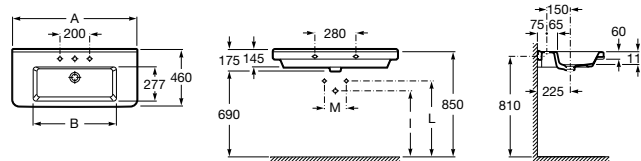

Dama

Umývadlo

	Rozmery		Kg	
Umývadlo s inštalačnou súpravou	○ ● ○ 1000 x 460 x 175	7327780000	28	243,59 €
	○ ● ○ 850 x 460 x 175	7327781000	25	219,67 €
	○ ● ○ 700 x 460 x 175	7327782000	19	209,91 €
	○ ● ○ 650 x 460 x 175	7327783000	17	131,81 €
	○ ● ○ 600 x 460 x 175	7327784000	15	122,03 €
	○ ● ○ 550 x 460 x 175	7327786000	13	114,18 €
Stĺp	190 x 155 x 720	7337780000	12	96,86 €
Kryt na sifón s inštalačnou súpravou (7527004214)	195 x 300 x 300	7337781000	10	85,08 €