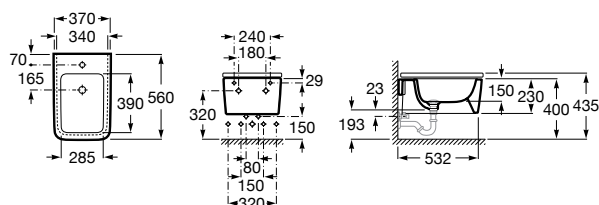

Kg	
Závesný bidet, vrátane montážnej sady. 560 x 370 mm.	○●○ N 7357535000	21,5	289,42 €
Poklop bidetu, Slowclose Supralit®	N 780653200B	-	74,70 €
Montážna sada (náhradný diel)	N 7V0030800R	-	32,61 €

WC misa kapotovaná kombi INSPIRA ROUND