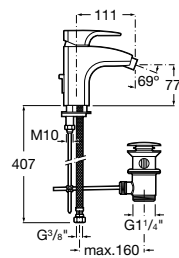

Bidetové batérie

			Kg	chróm
	Bidetová stojančeková páková batéria s automatickou zátkou, chróm	75A6050C00	2,82	215,99 €
	Bidetová stojančeková páková batéria bez automatickej zátky, chróm	75A6150C00	2,82	202,64 €