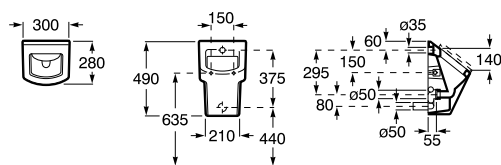

Hall

Urínál

Domáci odsávací urínál s poklopom Softclose, spotreba 1 l, prívod vody vnútorný zadný, vrátane inštaláčnej súpravy

735362E000

Kg

-

220,98 €

Poklop urinálu Hall, náhradný diel

780662U004

-

94,78 €

Domáci odsávací urínál bez otvorov pre poklop, spotreba 1 l, prívod vody vnútorný zadný, vrátane inštaláčnej súpravy

7353623000

Kg

8,00

196,12 €

Bidet stojaci

52,5 cm

	Rozmery		Kg	
Bidet stojaci, vrátane inštaláčnej súpravy	• 525 x 355	7357624000	24,50	185,88 €
Poklop bidetu		7806620004	2,04	75,07 €

Závesný bidet

51,5 cm

	Rozmery		Kg	
Závesný bidet Compact	• 515 x 355	7357625000	22,80	185,88 €
Poklop bidetu		7806620004	2,04	75,07 €

	Rozmery		Kg	
Závesný bidet	560 x 355	735762K000	20,00	233,34 €
Poklop bidetu		780662B004	2,04	98,26 €