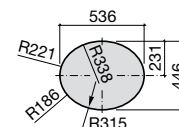

America

Umývadlo

	Rozmery		Kg	
Umývadlo s inštalacnou súpravou	○ ● ○ 750 x 525	7327490000	20,00	242,76 €
	○ ● ○ 630 x 510	7327491000	16,00	205,61 €
Stĺp		7337490000	12,00	169,89 €

A	B	C	D
750	525	445	300
630	510	430	300

Zápusťné umývadlo

	Rozmery		Kg	
Zápusťné umývadlo	○ ● ○ 580 x 475	7327495000	12,00	187,56 €

WC misa kombi

			Kg	
Misa WC kombi, hlboké splachovanie, vario odpad, vrátane inštalacnej súpravy		7342497000	30,00	342,62 €
WC nádrž, armatúra Dual flush – 3/6 l		7341495000	14,90	306,90 €
Klozetová WC doska s bielym poklopom		7801490004	3,75	103,90 €
Klozetová WC doska s bielym poklopom – Softclose		7801492004	3,75	169,89 €
Klozetová WC doska s poklopom imitácie dreva (čerešňa) – Softclose		7801492M14	3,75	254,62 €

Bidet stojaci

			Kg	
Bidet stojaci, vrátane inštalacnej súpravy	○ ● ○	7357490000	18,00	292,10 €
Poklop bidetu biely		7806490004	2,30	94,53 €
Poklop bidetu imitácie dreva (čerešňa)		7806490M14	2,30	146,06 €

Rozmery v mm

Poznámka: K tejto sérii odporúčame umývadlový sífón Roca 7506403110, viď strana 80.

Povrchová úprava keramických výrobkov maxiClean je ponúkaná za príplatok 68,95 € bez DPH.