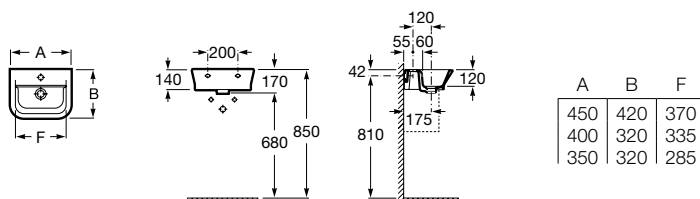

Polozápuštné umývadlo

	Rozmery		Kg	
Polozápuštné umývadlo vrátane inštalačnej súpravy (7527004714)	○ 560 x 420	732747S000	-	122,76 €

Umývadielko

	Rozmery		Kg	
Umývadielko vrátane inštalačnej súpravy	○ 450 x 420	7327477000	11,00	69,73 €
	○ 400 x 320	7327478000	11,00	61,87 €
	○ 350 x 320	7327479000	9,50	54,03 €
Kryt na sifón vrátane inštalačnej súpravy		7337472000	10,00	62,37 €