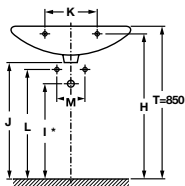

Umývadlá

UMÝVADLÁ SÉRIA	REF.	ROZMERY	NÁSTENNÉ RIEŠENIA							NÁSTENNÉ RIEŠENIA S POLOSTĽPOM					
			T	H	J	K	I	L	M	T	H	J	I	L	M
MERIDIAN	32724B	1000 × 460	850	808	700	280	530	610	150	850	808	700	570	640	80
MERIDIAN	32724D	850 × 460	850	808	700	280	530	610	150	850	808	700	570	640	80
MERIDIAN	327240	700 × 460	850	808	700	280	530	610	150	850	808	700	570	640	80
MERIDIAN	32724R	750 × 460	850	808	700	280	530	610	150	850	808	700	570	640	80
MERIDIAN	32724L	750 × 460	850	808	700	280	530	610	150	850	808	700	570	640	80
MERIDIAN	327241	650 × 460	850	808	700	280	530	610	150	850	808	700	570	640	80
MERIDIAN	327242	600 × 460	850	808	700	280	530	610	150	850	808	700	570	640	80
MERIDIAN	327243	550 × 460	850	808	700	280	530	610	150	850	808	700	570	640	80
MERIDIAN	327244	500 × 460	850	808	700	280	530	610	150	850	808	700	570	640	80
MERIDIAN	327245	450 × 420	850	808	700	280	530	610	150	850	808	700	570	640	80
MERIDIAN	32724T	600 × 320	850	810	720	280	530	610	150	850	810	720	600	660	80
MERIDIAN	32724X	600 × 320	850	810	720	280	530	610	150	850	810	720	600	660	80
MERIDIAN	32724Y	550 × 320	850	810	720	280	530	610	150	850	810	720	600	660	80
MERIDIAN	32724Z	550 × 320	850	810	720	280	530	610	150	850	810	720	600	660	80
MERIDIAN	327249	350 × 320	850	810	705	165	530	610	80	850	810	705	600	660	80
MERIDIAN	327248	350 × 250	850	810	710	340	530	610	150	850	810	710	570	640	150
MERIDIAN	32724C	350 × 350	850	805	685	165 (85 od zdi)	530	610	80	-	-	-	-	-	-
MERIDIAN	32724E	600 × 340	-	-	-	-	-	-	-	-	-	-	-	-	-
MERIDIAN	327245	550 × 420	850	810	710	340	530	610	150	-	-	-	-	-	-
MERIDIAN	32724M	850 × 465	850	810	700	280	-	-	-	-	-	-	-	-	-
AMERICA	327490	750 × 525	850	805	690	280	530	610	150	-	-	-	-	-	-
AMERICA	327491	630 × 510	850	805	690	280	530	610	150	-	-	-	-	-	-
AMERICA	327495	580 × 475	-	-	-	280	-	-	-	-	-	-	-	-	-
KHROMA	327652	600 × 480	850	805	700	280	570	610	150	850	805	700	570	640	80
KHROMA	327651	700 × 480	850	805	700	280	570	610	150	850	805	700	570	640	80
KHROMA	327650	800 × 480	850	805	700	280	570	610	150	850	805	700	570	640	80
KHROMA	327654	400 × 400	-	-	720	-	-	-	-	-	-	720	-	-	-
KHROMA	327655	750 × 400	-	-	720	-	-	-	-	-	-	720	-	-	-
KALAHARI 80	327874	650 × 450	850	810	725	280	530	610	150	-	-	-	-	-	-
KALAHARI 65	327878	800 × 490	850	810	725	280	530	610	150	-	-	-	-	-	-
MOHAVE 110	327879	1100 × 430	850	810	725	620	530	610	150	-	-	-	-	-	-
MOHAVE 75	327889	760 × 430	850	810	725	510	530	610	150	-	-	-	-	-	-
HALL (asymetric)	327620	650 × 420	850	805	705	280	570	640	80/150	850	805	705	570	640	80
HALL	327881	550 × 485	850	805	705	280	570	640	80/150	850	805	705	570	640	80
HALL	327621	650 × 495	850	805	705	280	570	640	80/150	850	805	705	570	640	80
HALL	32762K	750 × 495	850	805	705	280	570	640	80/150	850	805	705	570	640	80
HALL na desku	32762G	750 × 495	850	805	705	280	570	640	80/150	850	805	705	570	640	80
DIVERTA 75	327110	750 × 440	850	805	700	280	530	610	150	-	-	-	-	-	-
DIVERTA 47	327111	470 × 440	850	805	700	280	530	610	150	-	-	-	-	-	-
LONG ISLAND	327113	900 × 440	850	805	675	280	530(T)	610	150	-	-	-	-	-	-
DAMA SENSO SQUARE	32751A	650 × 470	850	810	675	280	530	610	150	850	810	675	530	610	80
DAMA SENSO SQUARE	32751B	600 × 470	850	810	675	280	530	610	150	850	810	675	530	610	80
DAMA SENSO SQUARE	32751C	550 × 470	850	810	675	280	530	610	150	850	810	675	530	610	80
DAMA SENSO SQUARE plocha R	32751R	750 × 475	850	810	675	280	530	610	150	850	810	675	530	610	80
DAMA SENSO SQUARE plocha L	32751L	750 × 475	850	810	675	280	530	610	150	850	810	675	530	610	80
DAMA SENSO SQUARE	32751N	850 × 475	850	810	675	280	530	610	150	850	810	675	530	610	80
DAMA SENSO SQUARE	32751M	1000 × 475	850	810	675	280	530	610	150	850	810	675	530	610	80
DAMA SENSO SQUARE polozápusťné	32751S	560 × 420	-	-	-	-	-	-	-	-	-	-	-	-	-
GAP	327473	650 × 470	850	810	680	280	570	640	150	850	810	680	570	640	80
GAP	327474	600 × 470	850	810	680	280	570	640	150	850	810	680	570	640	80
GAP	327475	550 × 470	850	810	680	280	570	640	150	850	810	680	570	640	80
GAP	327476	500 × 420	850	810	680	280	570	640	150	850	810	680	570	640	80