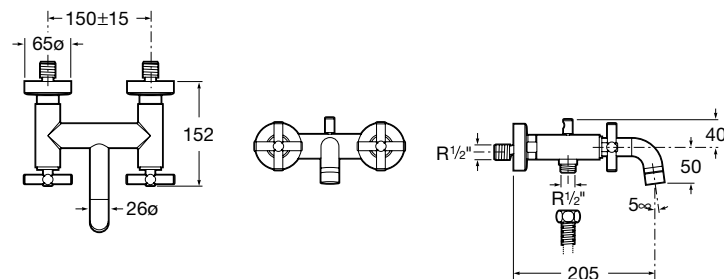

Kg

chróm

-

392,81 €

Držiak ručnej sprchy (náhradný diel)

7G0067000R

-

56,57 €