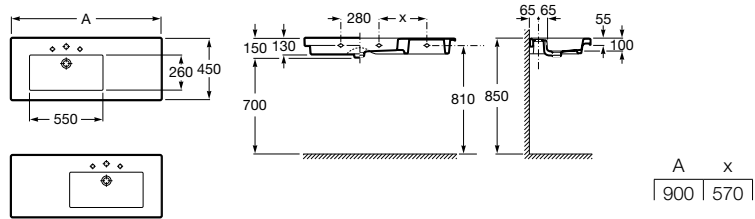

Rozmery			Kg		
Umývadlo s odkladacou plochou vpravo alebo vľavo	900 x 450	odkladacia plocha vľavo	○●○	7327543000	22,5	182,36 €
	900 x 450	odkladacia plocha vpravo	○●○	7327544000	22,5	182,36 €
Držiak uterákov na umývadlo pravý			7816758001	-	84,58 €	
Držiak uterákov na umývadlo levý			7816759001	-	84,58 €