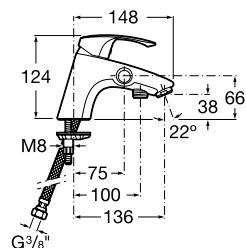

Vaňová-sprchová páková podomietková
batéria s prepínačom, chróm

75A0607C00

Kg

chróm

2,02

195,44 €

Vaňová páková batéria pre montáž
na okraj vane, bez príslušenstva, chróm

75A0507C00