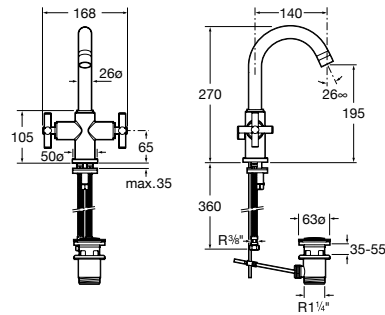

Loft

Kohútiková batéria 1/2 otáčky s keramickým ventilom

Umývadlové batérie

Umývadlová stojančeková kohútiková batéria s otočným výtokovým ramienkom, chróm

75A3043C00

Kg
3,13chróm
303,04 €

Umývadlová stojančeková trojotvorová kohútiková batéria s otočným výtokovým ramienkom, automatickou zátkou, chróm