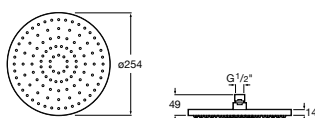

Hlavová sprcha, Ø 250 mm, ABS / chróm	75B2250C00	Kg	chróm
		-	75,81 €