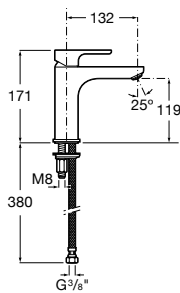

Kg	chróm
Umývadlová páková batéria s otočným výtoko s automatickou zátkou, ovl. páka XL, funkcia Studený štart	75A4009C00	-	227,5 €