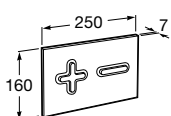

Dual Combi platnička biela/ tlačítka matný chróm	7890085005	51,25 €
---	-------------------	----------------

Umývadlá

BOL

74 Umývadlá

74 [Stratum](#)

75 [Cala](#)

75 [Long Island](#)

75 [Mohave](#)