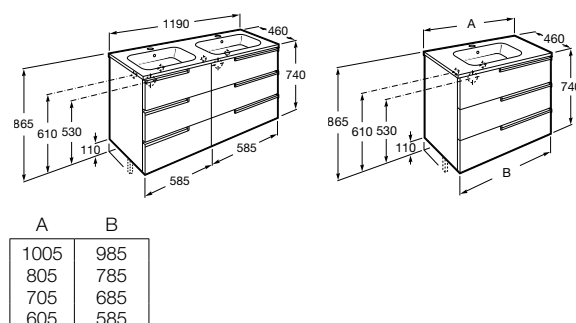

Nábytková zostava Pack Victoria-N Family

Skrinka s umývadlom Unik, zrkadlom a osvetlením

1200 (dvojumývadlo)	○●○	7855845XXX	1 521,11 €
1000	○●○	7855846XXX	931,24 €
900	○●○	7855829XXX	871,56 €
800	○●○	7855847XXX	808,61 €
700	○●○	7855848XXX	785,42 €
600	○●○	7855849XXX	768,85 €

Pozn: set Victoria-N Family v rozmere od 800 mm vždy objednávajte s nohami.
Pozn: Nábytkové zostavy Pack sú balené vo 4 kartónoch po jednotlivých položkách, verzia 1200 mm je v 6 kartónoch = umývadlo + 2 x skrinka 600 mm + zrkadlo + 2x osvetlenie.