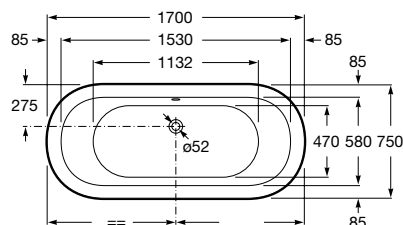

Roz		Kg	
Liatinová vaňa, antislip. Výrobok je dodávaný vrátane nôh. Hrúbka vane 7 mm.	1700 x 750	7233750000	-	998,43 €
Vaňová výpusť		7506404600	-	36,05 €