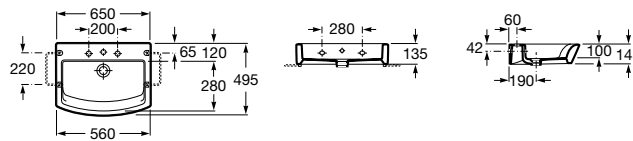

Hall

Umývadlo

	Rozmery		Kg	
Umývadlo s inštaláčnou súpravou	○ ● ○ 750 x 495	732762K000	19,50	275,00 €
Kryt na sifón s inštaláčnou súpravou		7337621000	9,25	100,07 €

	Rozmery		Kg	
Umývadlo do nábytku, brúsená spodná strana	○ ● ○ 750 x 495	732762G000	19,50	275,00 €

	Rozmery		Kg	
Umývadlo s inštaláčnou súpravou	○ ● ○ 650 x 495	7327621000	19,50	237,49 €

	Rozmery		Kg	
Asymetrické umývadlo s inštaláčnou súpravou	○ ● ○ 650 x 420	7327620000	18,00	239,51 €
Kryt na sifón s inštaláčnou súpravou		7337621000	9,25	100,07 €