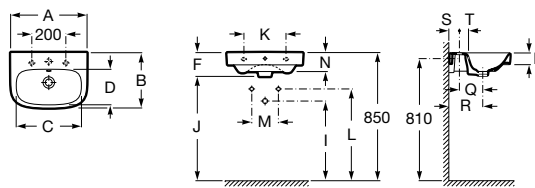

Rozmery			Kg	
Umývadlo s prepacom	650 x 480	•••	7325993000	18,0	95,00 €
	600 x 480	•••	7325994000	16,5	53,00 €
	550 x 440	•••	7325995000	15,5	47,00 €
	500 x 420	•••	7325996000	14,5	42,00 €
	450 x 370	•••	7325997000	9,0	43,04 €
Stĺp			7335990000	9,5	40,00 €
Polostĺp			7337991000	8,5	40,00 €
	Kompatibilné len s umývadlom 450x370		7337992000	6,5	50,00 €

A	B	C	D	F	G	P
650	480	560	355	170	120	80
600	480	515	355	170	120	80
550	440	470	300	170	120	80
500	420	430	280	170	120	80
450	370	385	235	160	110	80
400	320	340	200	140	90	70
350	300	295	180	140	90	70

Zápusťné umývadlo