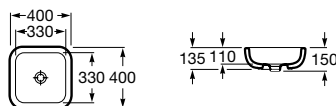

Rozmery		Kg	Biely
Umývadlová misa Urban BERLIN, s prepacom	400 x 400	732765G00U	11,20	295,56 €