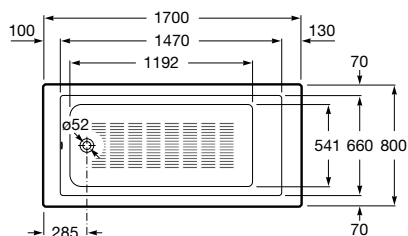

Roz		Kg	
Liatinová vaňa antislip	1700 x 800	7233850000	-	852,95 €
Nohy k vani Tampa (objednať zvlášť)		7150412330	-	28,52 €
Vaňová výpusť		7506403010	-	79,67 €