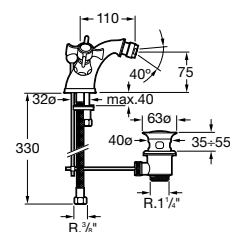

Florentina

Umývadlové batérie

Umývadlová stojančeková batéria s automatickou zátkou, chróm

75072118A0

Kg

chróm

- 193,22 €

Kg

chróm

Umývadlová stojančeková batéria otočným výtakovým ramienkom a automatickou zátkou, chróm

75072119A0

-

235,61 €

Kg

chróm

Umývadlová stojančeková trojtovorová batéria s automatickou zátkou, chróm

75072120A0

-

272,90 €

Bidetové batérie

Bidetová stojančeková batéria s automatickou zátkou, chróm

75075032A0

Kg

chróm

2,82 193,22 €