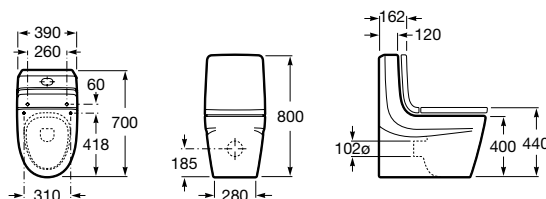

Kg	
	WC misa kombi, hlboké splachovanie, vario odpad, vrátane inštaláčnej súpravy	7342657000	44,50 393,12 €
	Nádrž WC, splachovanie Dual flush - 3/6 l, spodný ľavý prívod vody (nutné doobjednať operadlo)	7341650000	10,25 249,58 €
	Klozetová WC doska s poklopom farby Ice White, Softclose	7801652004	3,60 150,05 €
	Klozetová WC doska s poklopom farby Passion Red, čalúnená, Softclose	7801652F3T	3,60 150,05 €
	Operadlo farby Ice White	780165A004	1,60 100,05 €
	Operadlo farby Passion Red, čalúnené	780165AF3T	1,60 100,05 €