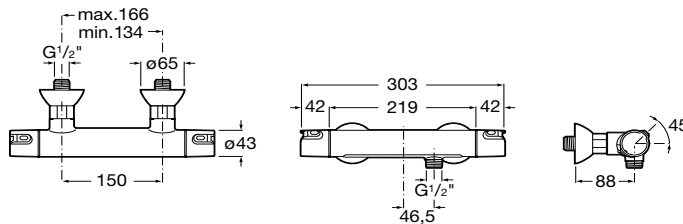

chróm

Sprchová termostatická batéria bez príslušenstva, chróm	75A1318C00		171,08 €
Sprchová sada - ručná sprcha 4 funkcií, sprchová hadica 1,7 m, sprchová tyč 70 cm	75B1E32C00		67,41 €