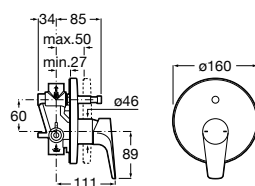

Atlas **N**

Kg chróm

Umývadlová stojančeková vysoká batéria pre umývadlové misy,
funkcia Studený štart

N 75A3790C00

-

167,36 €

Bidetová batéria

Kg chróm

Bidetová stojančeková batéria s automatickou zátkou

N 75A6090C00

-

128,59 €

Vaňové batérie

Kg chróm

Vaňová nástenná batéria bez sprchovej súpravy

N 75A0290C00

-

140,83 €

Kg chróm

Vaňová podomietková batéria s prepínačom

N 75A0690C00

-

159,20 €