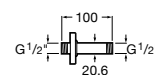

Kg	chróm	
Sprchové rameno zo stropu	L300	75B0650C00	-	42,94 €
	L200	75B0550C00	-	31,66 €
	L100	75B0450C00	-	22,74 €