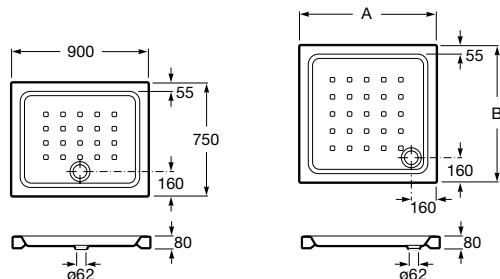

09 Lámaná biela

50 Krémová

51 Piesková

73 Korálová

Nahradíte (..) v kóde produktov kódom zvolenej farby.

Easy

	Rozmery		Kg	Biela
Sprchová keramická vanička štvorcová	900 x 900	7374790000	36,00	212,30 €
	800 x 800	7374793000	34,00	162,57 €
	700 x 700	7374796000	22,00	141,04 €
Sprchová keramická vanička obdĺžniková	900 x 750	7374791000	34,00	205,99 €
Sifón pre keramické sprchové vaničky 60/40 mm, nerezová krytka, prietok 33 l/min		7P0005900R	-	17,01 €