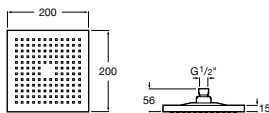

Rainsense Square

Hlavová sprcha, 200x200 mm, ABS / chróm	75B2350C00	Kg	chróm
		-	69,45 €

Rainsense Rectangular

Hlavová sprcha, 360x240 mm, ABS / chróm	75B3050C00	Kg	chróm
		-	125,86 €

Stella 80/3

Hlavová sprcha 100 mm, 3 funkcie	75BF103C00	Kg	chróm
		-	23,96 €