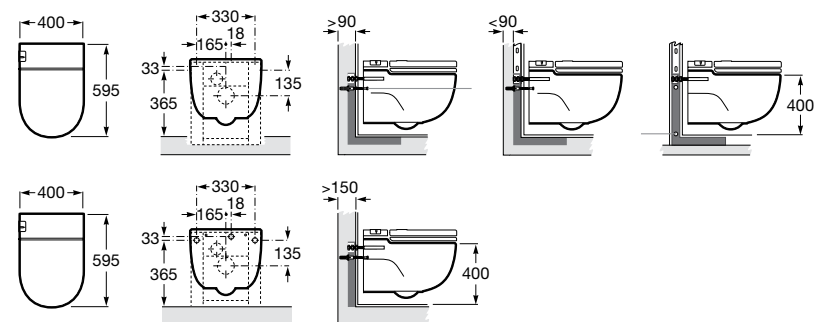

IN TANK závesné WC pre zabudovanie do ľahkej priečky bez nutnosti obmurovania (L podpery - viď tech. nákres), nádrž integrovaná v keramickom črepe, splachovanie 4,5 / 3 l, tlačidlo na nočné splachovanie 2 l, vrátane sedátka s poklopom Slowclose. Inštalácia výrobku vyžaduje pripojenie na sieť.

IN TANK závesné WC nutné obmurovanie (I podpery - viď tech. nákres), nádrž integrovaná v keramickom črepe, splachovanie 4,5 / 3 l, tlačidlo na nočné splachovanie 2 l, vrátane sedátka s poklopom Slowclose. Inštalácia výrobku vyžaduje pripojenie na sieť.

Balené v jednej kartónovej krabici.

7893301000   Kg   Biela
-      1 738,05 €

7893302000   Kg   Biela
-      1 191,99 €