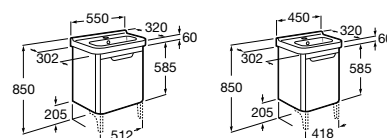

Kg
Nábytková zostava 55 cm, skrinka s dvierkami (pravá) a umývadlom	biela	7855815576	-	795,35 €
	dub rustikal	7855815148	-	795,35 €
	khaki	7855815149	-	795,35 €
	farba šedohnedá	7855815150	-	795,35 €
Nábytková zostava 55 cm, skrinka s dvierkami (ľavá) a umývadlom	biela	7855820576	-	795,35 €
	dub rustikal	7855820148	-	795,35 €
	khaki	7855820149	-	795,35 €
	farba šedohnedá	7855820150	-	795,35 €
Nábytková zostava 45 cm, skrinka s dvierkami (pravá) a umývadlom	biela	7855817576	-	672,73 €
	dub rustikal	7855817148	-	672,73 €
	khaki	7855817149	-	672,73 €
	farba šedohnedá	7855817150	-	672,73 €
Nábytková zostava 45 cm, skrinka s dvierkami (ľavá) a umývadlom	biela	7855822576	-	672,73 €
	dub rustikal	7855822148	-	672,73 €
	khaki	7855822149	-	672,73 €
	farba šedohnedá	7855822150	-	672,73 €
Voliteľné				
Nohy, 1 pár, výška 205 mm				7816560002 - 100,65 €

Poznámka: Nábytok je vyrobený z MDF dosiek povrchovo dokončený PVC fóliou z 5 strán (= bezškárové riešenie).