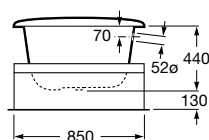

Newcast Woodline