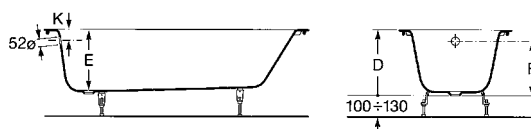

Roz		Kg	
Liatinová vaňa. Materiál 5,5 mm liatina, 1,5 mm smalt	1700 x 700	7212911001	100,00	564,69 €
	1600 x 700	7212912001	92,80	521,92 €
	1500 x 700	7212913001	87,20	510,28 €
	1400 x 700	7212914001	80,00	479,15 €
Bez antislipu	1700 x 700	7212901001	100,00	589,30 €
	1600 x 700	7212902001	92,80	542,15 €
	1500 x 700	7212903001	87,20	528,00 €
	1400 x 700	7212904001	80,00	499,72 €
	1200 x 700	7211506001	72,50	463,62 €
	1000 x 700	7211507001	60,50	448,09 €
Vaňová výpusť		7506401710	-	143,05 €
Nohy k vani Continental		7150412330	-	28,52 €