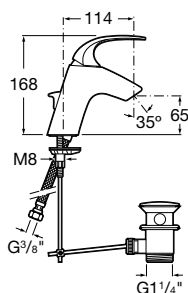

Moai

Drezové batérie

		Kg	chróm
Drezová stojančeková páková batéria, s otočným výtokovým ramienkom, chróm	75A8146C00	2,30	165,25 €

M2

Umývadlové batérie

		Kg	chróm	
	Umývadlová stojančeková páková batéria s automatickou zátkou, chróm	75A3068C00	1,30	150,05 €
	Umývadlová stojančeková páková batéria bez automatickej zátky, chróm	75A3168C00	1,30	134,95 €