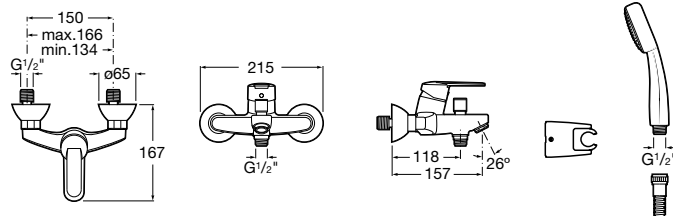

chróm

Vaňová-sprchová páková podomietková batéria s prepínačom, chróm

75A0625C00

112,54 €