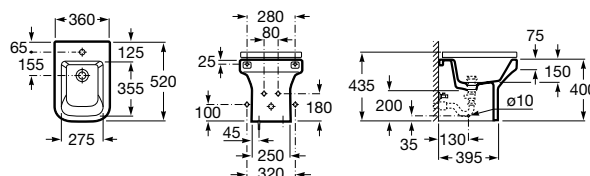

Rozmery		Kg	
Bidet stojaci kapotovaný Compact, vrátane inštaláčnej súpravy	520 x 360 x 400	7357787000	24	189,89 €
Poklop bidetu – Softclose, s nerezovými úchytmi		780678C004	–	135,62 €
Poklop bidetu s nerezovými úchytmi		780678B004	–	72,99 €