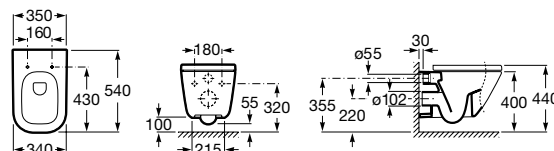

Kg	Biela
Závesný klozet, hlboké splachovanie	7346477000	25,00		173,05 €
WC doska s poklopom, s nerezovými úchytmi, Slowclose	7801472004	2,80		120,32 €
WC doska s poklopom, s nerezovými úchytmi	7801470004	2,20		64,32 €