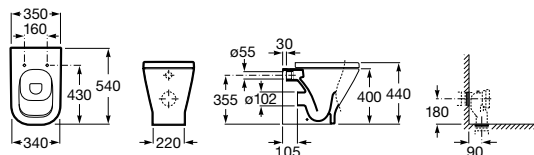

Kg	Biela
Samostatne stojace WC, kapotované, hlboké splachovanie, vario odpad	7347477000	-		177,28 €
WC doska s poklopom, s nerezovými úchytmi, Slowclose	7801472004	2,80		120,32 €
WC doska s poklopom, s nerezovými úchytmi	7801470004	2,20		64,32 €

Závesný klozet, hlboké splachovanie