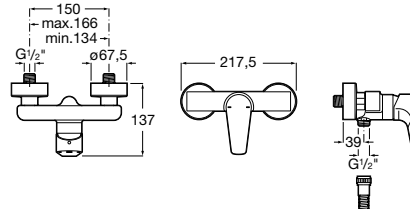

Kg	chróm
Sprchová nástenná batéria bez sprchovej súpravy	75A2190C00	-	118,38 €
Plastová polička pre sprchovú nástennú batériu, šedá	75B4961TP0	-	16,32 €