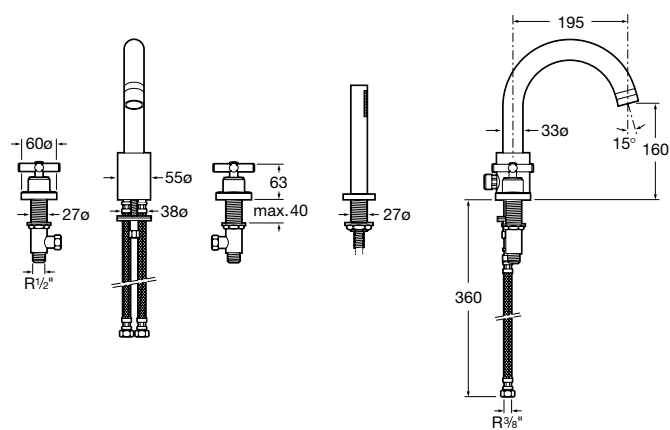

Kg	chróm
	Vaňová štvorotorová kohútiková batéria s otočným výtokovým ramienkom pre montáž na okraj vane s výsuvnou sprchou 1,75 m, chróm	4,00	504,39 €
	75A0943C00