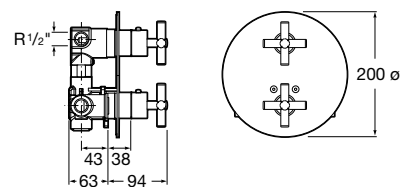

Vaňová-sprchová termostatická podomietková batéria s prepínačom, chróm

75A0643C00

Kg

chróm

3,80

496,43 €

Loft

		Kg	chróm
	Vaňová kohútiková batéria pre montáž na podlahu so sprchou, hadicou 1,75 m a držiakom, chróm	9,00	977,00 €
	75A2743C00		