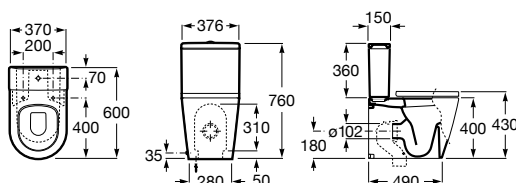

Kg	
WC misa kapotovaná kombi COMPACT, hlboké splachovanie, vrátane montážnej sady. 600 x 376 mm.	N 7342528000	30	289,79 €
WC nádrž COMPACT, armatúra Dual flush 4,5/ 3l, spodný ľavý prívod vody	N 7341520000	-	162,88 €
WC doska s poklopom, Slowclose Supralit®	N 780152C00B	-	73,07 €
Montážna sada (náhradný diel)	N 7V0026800R	-	5,51 €