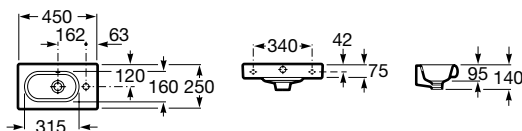

Rozmery		Kg	Biela	
Umývadielko s inštalacnou súpravou	450 x 250		7327248000	7,30	97,62 €