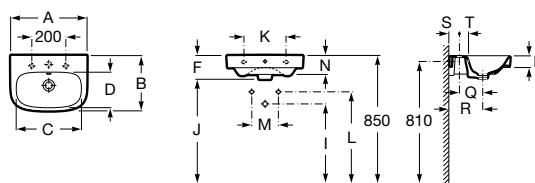

Zápusťné umývadlo

	Rozmery			Kg	
Zápusťné umývadlo	500 x 410		 732799M000	-	103,72 €

Polozápusťné umývadlo

	Rozmery			Kg	
Polozápusťné umývadlo	520 x 400		 732799S000	-	63,88 €

Umývadielko

	Rozmery			Kg	
Umývadielko	400 x 320	•	 7325998000	8,0	37,91 €
	350 x 300	•	 7325999000	7,0	33,19 €