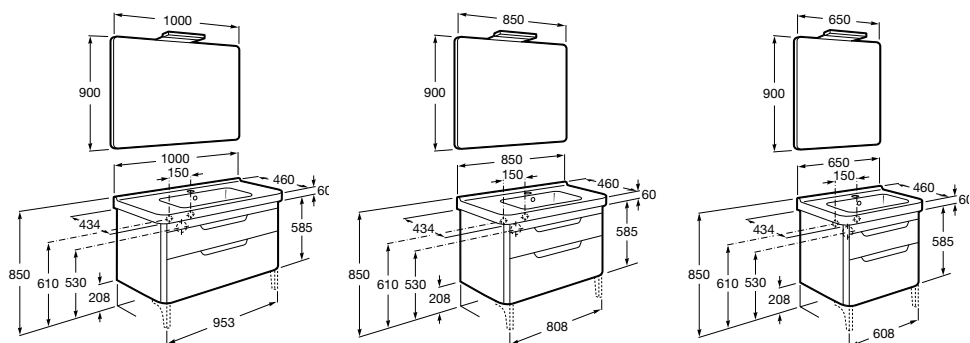

Dama

Pack Dama

Kg

Nábytková zostava 100 cm skrinka s 2 zásuvkami, umývadlom a zrkadlom s osvetlením Delight (osvetlenie 28 cm)	biela	7855813576	-	1 444,25 €
	dub rustikal	7855813148	-	1 444,25 €
	khaki	7855813149	-	1 444,25 €
	farba šedohnedá	7855813150	-	1 444,25 €
Nábytková zostava 85 cm skrinka s 2 zásuvkami, umývadlom a zrkadlom s osvetlením Delight (osvetlenie 28 cm)	biela	7855810576	-	1 395,68 €
	dub rustikal	7855810148	-	1 395,68 €
	khaki	7855810149	-	1 395,68 €
	farba šedohnedá	7855810150	-	1 395,68 €
Nábytková zostava 65 cm skrinka s 2 zásuvkami, umývadlom a zrkadlom s osvetlením Delight (osvetlenie 28 cm)	biela	7855812576	-	1 283,40 €
	dub rustikal	7855812148	-	1 283,40 €
	khaki	7855812149	-	1 283,40 €
	farba šedohnedá	7855812150	-	1 283,40 €

Voliteľné

Nohy, 1 pár, výška 205 mm	7816560002	-	100,65 €