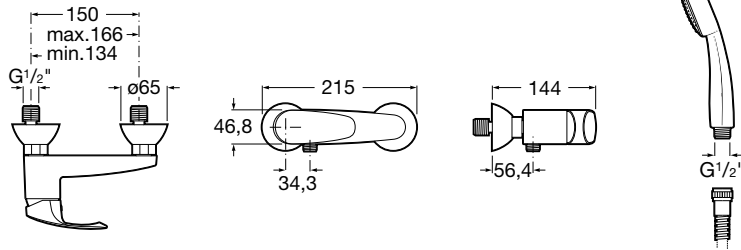

Monodin

Sprchové batérie

		Kg	chróm	
	Sprchová páková batéria so sprchou, hadicou 1,5 m a držiakom, chróm	75A2007C02	1,70	118,38 €
	Sprchová páková batéria bez príslušenstva, chróm	75A2107C00	1,58	95,93 €