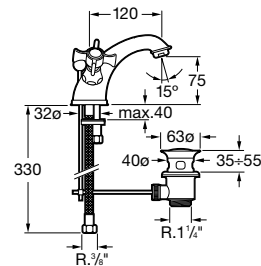

Florentina

Umývadlové batérie

Umývadlová stojančeková batéria s automatickou zátkou, chróm

75072118A0

Kg

chróm

- 193,22 €

Kg

chróm

Umývadlová stojančeková batéria otočným výtakovým ramienkom a automatickou zátkou, chróm

75072119A0

-

235,61 €

Kg

chróm

Umývadlová stojančeková trojtovorová batéria s automatickou zátkou, chróm

75072120A0

-

272,90 €

Bidetové batérie

Bidetová stojančeková batéria s automatickou zátkou, chróm

75075032A0

Kg

chróm

2,82 193,22 €