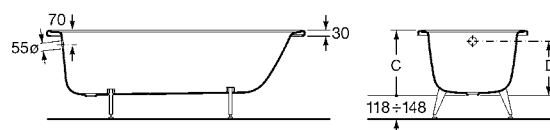

A	B	C	Liter.
1700	750	1517	215
1600	750	1417	205
1500	750	1317	190
1700	700	1517	191

Contesa

		Roz		Kg	
Oceľová vaňa, Hrúbka materiálu 2,4 mm.	s hladkým okrajom po obvodě	1700 x 700	7235860000	29,00	148,84 €
		1600 x 700	7235960000	28,00	144,94 €
		1500 x 700	7236060000	26,00	143,78 €
		1400 x 700	7236160000	24,00	133,67 €
	s profilovaným okrajom po obvodě	1200 x 700	7212106001	19,00	128,61 €
		1000 x 700	7212107001	16,00	121,95 €
Oceľová vaňa, sedacia Hrúbka materiálu 2,4 mm.	s profilovaným okrajom po obvodě	1000 x 700	7213100001	16,00	106,27 €
Vaňová výpusť		7506401710	-		143,05 €
Samolepiace podpory k vani Contesa		7291021000	-		38,03 €