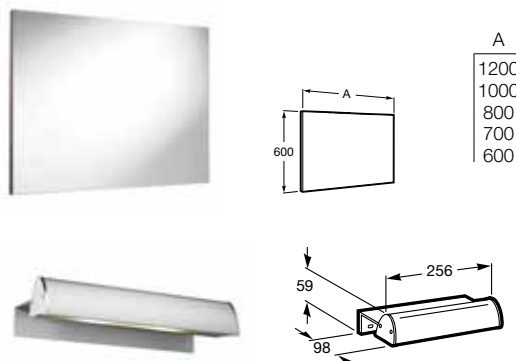

(XXX) v kóde výrobku nahradíte kódom zvolenej povrchovej úpravy:

806 Lesklý lak, biela. 201 Wenge
222 Orech

Victoria-N

Pozoruhodné nábytkové zostavy, závesné skrinky a zrkadlá radu Unik Victoria-N sa vyznačujú čistými, jednoduchými líniami. Osloví najmä milovníkov tradičných hodnôt, tvarov a materiálov, ktorí vyžadujú kvalitu za rozumnú cenu, sofistikované riešenie priestoru s dôrazom na jednoduchú údržbu a poriadok.