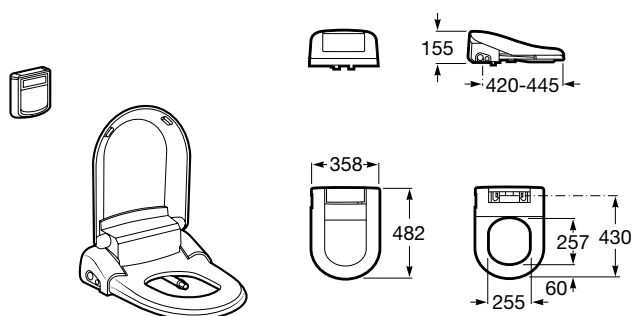

Kg	Biely
MultiClean Premium Round	7811501000	6,00	1 047,78 €

		Kg	Biely
MultiClean Premium Square	7811505000	6,00	1 047,78 €