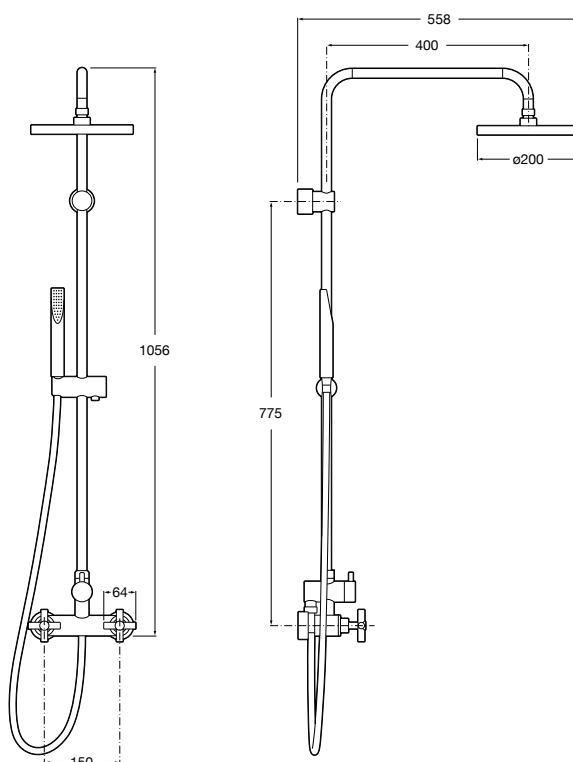

488,50 €

Sprchový stĺp

Kg chróm

Sprchový stĺp; nástenná batéria, hlavová sprcha, ručná sprcha, hadica, posuvný držiak sprchy, chróm,

75A9743C00

11,50

902,24 €

Thesis