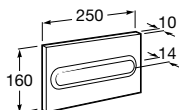

Single biela 7890095100 27,02 €