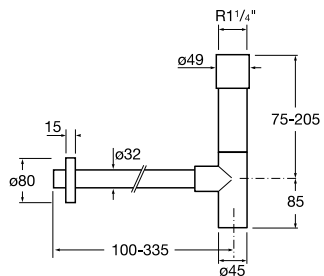

Umývadlový sifón

Umývadlový sifón, pochrómovaná mosadz

7506403110

Kg

-

84,48 €