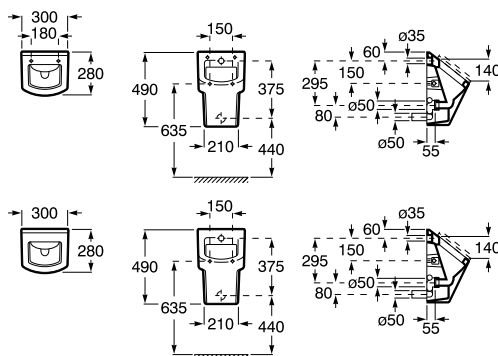

Domáci odsávací urinál s poklopom Softclose, spotreba 1 l, prívod vody vnútorný zadný, vrátane inštalačnej súpravy	735362E000	13,20	220,98 €
Domáci odsávací urinál bez otvorov pre poklop, spotreba 1 l, prívod vody vnútorný zadný, vrátane inštalačnej súpravy	7353623000	13,20	196,12 €
Poklop urinálu Hall (náhradný diel)	780662U004	–	94,78 €