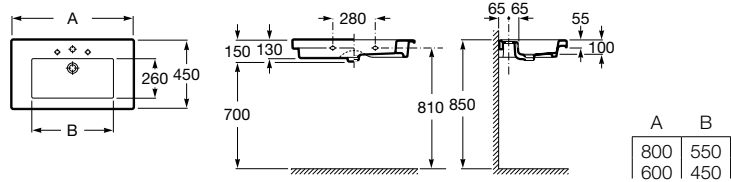

Rozmery			Kg	
Umývadlo	800 x 450	○●○	7327545000	22,0	157,16 €
	600 x 450	○●○	7327546000	15,0	135,22 €
Držiak uteráka na umývadlo pravý			7816758001	-	84,58 €
Držiak uteráka na umývadlo ľavý			7816759001	-	84,58 €