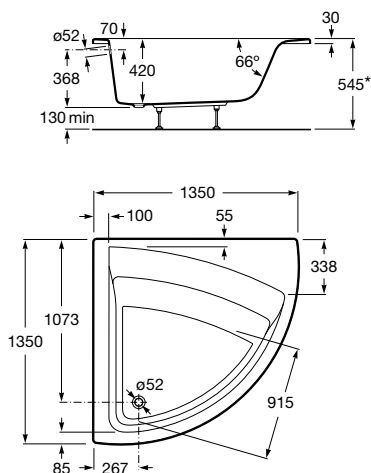

Roz		Kg	
Akrylátová rohová vaňa. Výrobok je dodávaný vrátane podpier.	1350 x 1350	7248189000	32	501,07 €
	Vaňová výpusť		7P0005900R	-