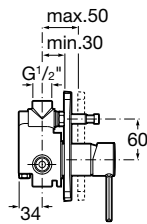

Targa

Vaňové batérie

Vaňová páková batéria so sprchou,
hadicou 1,7 m a držiakom, chróm

75A0160C02

Kg chróm
2,80 **143,78 €**

Vaňová-sprchová páková podomietková
batéria s prepínačom, chróm

75A0660C00

Kg chróm
2,80 **171,75 €**

Sprchové batérie

Sprchová páková batéria so sprchou,
hadicou 1,5 m a držiakom, chróm

75A0160C02

Kg chróm
2,80 **143,78 €**

Sprchová páková podomietková batéria, chróm

75A2260C00

Kg chróm
1,26 **116,55 €**