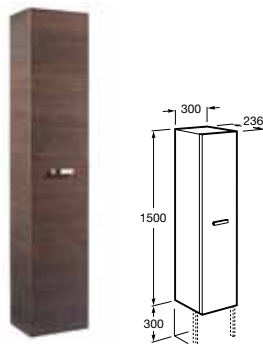

806 Lesklý lak, biela
222 Orech

201 Wenge

Victoria Basic

Závesná skrinka

Pravá/ľavá	7856577XXX	285,02 €
------------	------------	----------

Zrkadlo a osvetlenie

Zrkadlo	1200	7856683XXX	76,89 €
	1000	7856684XXX	65,28 €
	800	7812229XXX	61,01 €
	700	7856685XXX	58,10 €
	600	7812228XXX	55,14 €
Osvetlenie, 2x40 W IP44 Classe II	7813049001	55,14 €	