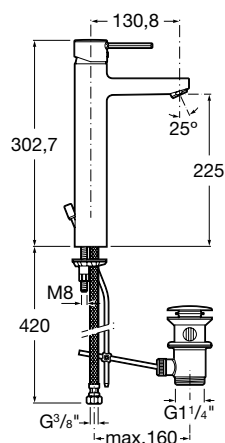

Bidetová batéria

		Kg	chróm
Bidetová stojánková páková batéria s automatickou zátkou, chróm	75A6060C00	1,80	121,75 €

Targa

Vaňové batérie

Vaňová páková batéria so sprchou,
hadicou 1,7 m a držiakom, chróm

75A0160C02