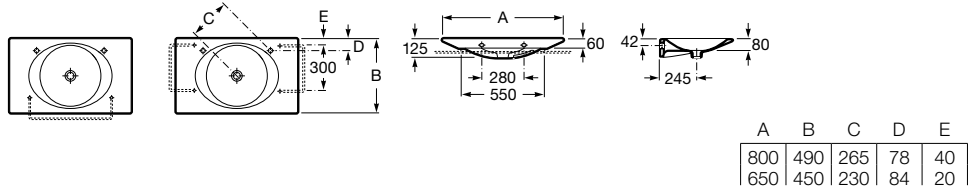

Rozmery		Kg	Biely	
Umývadlo bez priepadu (odporúčame objednať so špeciálnou zátkou a sifónom)	650 x 450	o o	7327874000	25,00	279,22 €
Špeciálna zátka pre umývadlá Mohave a Kalahari (chróm)			7506403300	-	27,30 €
Umývadlo 650 x 450 so špeciálnou zátkou a sifónom			7327874SET	-	367,91 €
Umývadlový sifón			7506403110	-	84,48 €
Voliteľné					chróm
Chrómovaný držiak na uteráky k umývadlu Kalahari 80 cm, bočný, 300 mm			7840523001	0,40	73,21 €