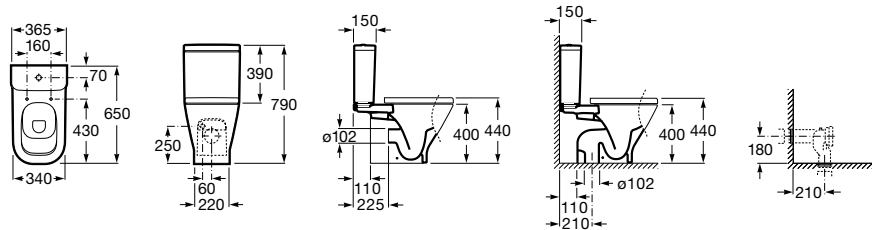

Kg	
WC nádrž, armatúra Dual flush 4,5 / 3 l, spodný ľavý prívod vody	7341470000	-		160,09 €
WC misa kombi, hlboké splachovanie, vodorovný odpad, vrátane inštalačnej súpravy	7342477000	30,00		142,36 €
WC misa kombi, hlboké splachovanie, zvislý odpad, vrátane inštalačnej súpravy	7342478000	34,00		142,36 €
WC doska s poklopom, s nerezovými úchytmi, Slowclose	7801472004	2,80		120,32 €
WC doska s poklopom, s nerezovými úchytmi	7801470004	2,20		64,32 €