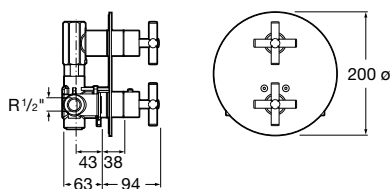

488,50 €

Sprchový stĺp

Kg chróm

Sprchový stĺp; nástenná batéria, hlavová sprcha, ručná sprcha, hadica, posuvný držiak sprchy, chróm,

75A9743C00

11,50

902,24 €

Thesis