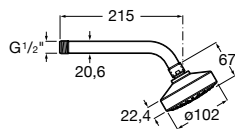

Stella 80/1

Hlavová sprcha 100 mm, 1 funkcia	75BH103C00	Kg	chróm
		-	26,19 €

Sprchové a vaňové ramená

Stella

		Kg	chróm
Sprchové rameno nástenné	75B0750C00	-	28,88 €

Rainsense nástenné

		Kg	chróm
Sprchové rameno nástenné, 300 mm	75B0150C00	-	42,75 €