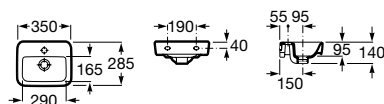

SENSO SQUARE

Senso Square

Umývadlo

	Rozmery		Kg		
Umývadlielko s inštaláčnou súpravou	350 x 280	○●○	732751D000	-	102,03 €

	Rozmery		Kg		
Umývadlielko 45 x 44 cm s inštaláčnou súpravou	450 x 440	○●○	732751T000	-	73,65 €
Kryt na sifón s inštaláčnou súpravou			7337512000	9,70	71,91 €
Stĺp			7337513000	14,20	83,48 €