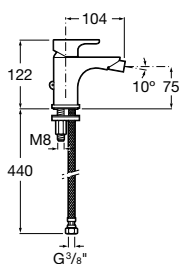

Kg	chróm
	Bidetová páková batéria bez automatickej zátke, funkcia Studený štart	-	62,36 €