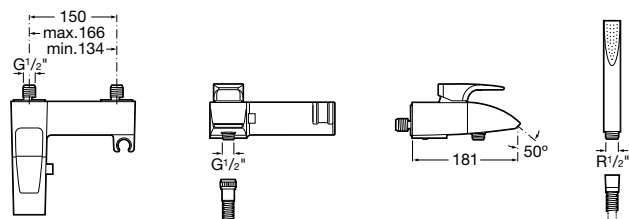

Kg	chróm
	Vrchná sada podomietkovej vaňovej batérie s prepínačom, pre RocaBox	N 75A0B50C00	2,12	209,74 €
	RocaBox - univerzálne podomietkové teleso pre sprchové a vaňové batérie	N 7525869403	-	98,58 €