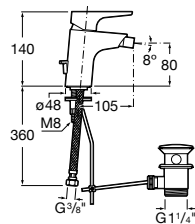

Vaňové batérie

Kg chróm