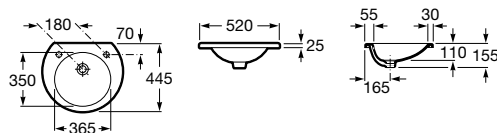

		Rozmery		Kg	
Umývadlo s inštalačnou sadou	°°	560 x 450	7327562000	15,60	168,78 €

		Rozmery		Kg	
Umývadlo s inštalačnou sadou	°°°	580 x 490	7327563000	17,20	177,87 €

Happening

Zápusťné umývadlo

	Rozmery		Kg	
Umývadlo bez otvoru pre batériu	520 x 445	7327565000	7,70	149,72 €