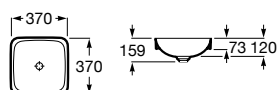

Rozmery				Kg
Zápusťné umývadlo, keramickej zátka, bez prepadu	370 x 370	Square	N 732753R000	5,0	305,75 €
Keramickej zátka (náhradný diel)			N 750640390C	-	38,11 €

Keramickej zátka