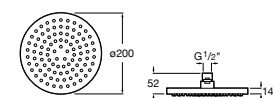

Hlavové sprchy

Rainsense Round

Hlavová sprcha, Ø 200 mm, ABS / chróm	75B2150C00	Kg	chróm
		-	63,67 €