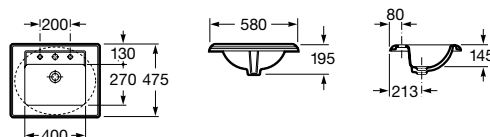

WC misa kombi