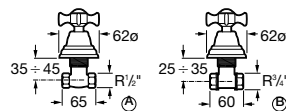

Drezová batéria