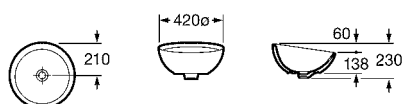

Poznámka:
Vybrazená batéria nie je v ponuke

	Rozmery		Kg	Biely
Umývadlová misa, s prepadom, odporúča sa vysoká umývadlová stojánková alebo nástenná batéria	ø420	7327876000	9,00	337,75 €