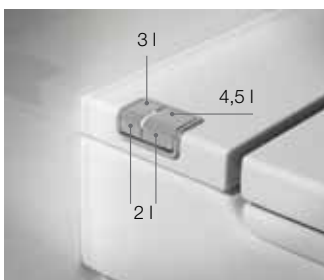

IN TANK závesné WC pre zabudovanie do ľahkej priečky bez nutnosti obmurovania (L podpery - viď tech. nákres), nádrž integrovaná v keramickom črepe, splachovanie 4,5 / 3 l, tlačidlo na nočné splachovanie 2 l, vrátane sedátka s poklopom Slowclose. Inštalácia výrobku vyžaduje pripojenie na sieť.

IN TANK závesné WC nutné obmurovanie (I podpery - viď tech. nákres), nádrž integrovaná v keramickom črepe, splachovanie 4,5 / 3 l, tlačidlo na nočné splachovanie 2 l, vrátane sedátka s poklopom Slowclose. Inštalácia výrobku vyžaduje pripojenie na sieť.

Balené v jednej kartónovej krabici.

7893301000   Kg   Biela
-      1 738,05 €

7893302000   Kg   Biela
-      1 191,99 €