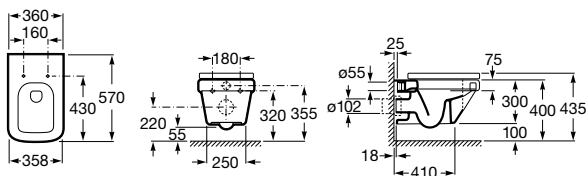

Závesný klozet

	Rozmery		Kg		
	Závesný klozet, hlboké splachovanie	570 x 360	7346787000	25	249,40 €
	WC doska s poklopom – Slowclose		7801782004	–	135,62 €
	WC doska s poklopom		7801780004	–	72,99 €