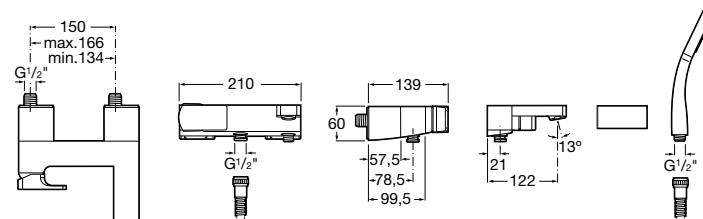

Vrchná sada vaňovej podomietkovej batérie s prepínačom, pre RocaBox

N 75A0B01C00

Kg chróm

- 278,51 €

Podomietkové teleso RocaBox - objednať zvlášť

N 7525869403

Kg chróm

- 98,58 €