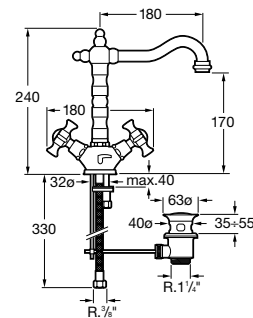

Kg

chróm

Umývadlová stojančeková batéria otočným výtakovým ramienkom a automatickou zátkou, chróm

75072119A0

-

235,61 €