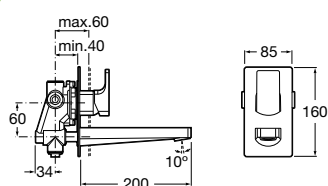

L90

Umývadlové batérie

Umývadlová stojánčeková páková batéria s automatickou zátkou, chróm

75A3001C00

Kg

chróm

259,65 €

Umývadlová stojánčeková páková batéria bez automatickej zátky, chróm

75A3201C00

-

247,25 €

Umývadlová stojánčeková páková batéria pre umývadlové misy s automatickou zátkou, chróm

75A3401C00

Kg

chróm

367,93 €

Umývadlová stojánčeková batéria s bočnou pákou, s automatickou zátkou, chróm

75A4001C00

Kg

chróm

319,69 €

Umývadlová nástenná páková podomietková batéria, chróm

75A4701C00

Kg

chróm

361,88 €