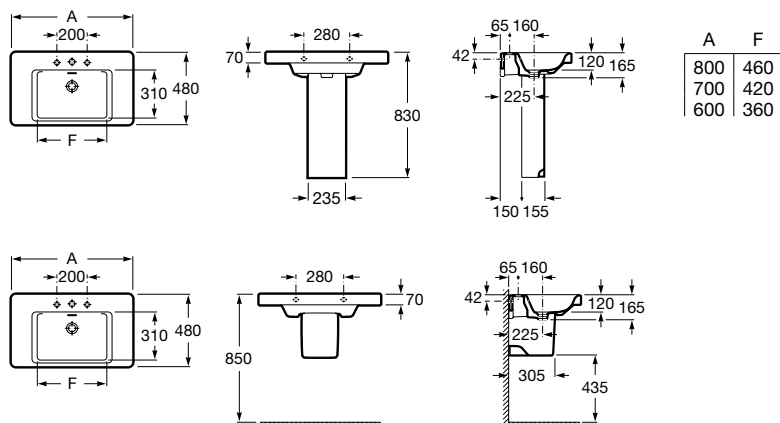

Rozmery		Kg		
Umývadlo s inštalačnou sadou	600 x 480	○ ● ○	7327652000	18,70	230,88 €
	700 x 480	○ ● ○	7327651000	22,50	249,58 €
	800 x 480	○ ● ○	7327650000	25,00	274,44 €
Stĺp*			7337650000	15,20	174,57 €
Kryt na sifón s inštalačnou sadou			7337652000	10,20	143,55 €

* Poznámka: Nutné doobjednať fixačný set do podlahy 7V0007200R (nie je súčasťou dodávky), 3,55 €.