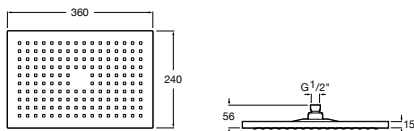

Rainsense Square

Hlavová sprcha, 200x200 mm, ABS / chróm	75B2350C00	Kg	chróm
		-	69,45 €

Rainsense Rectangular

Hlavová sprcha, 360x240 mm, ABS / chróm	75B3050C00	Kg	chróm
		-	125,86 €

Stella 80/3

Hlavová sprcha 100 mm, 3 funkcie	75BF103C00	Kg	chróm
		-	23,96 €