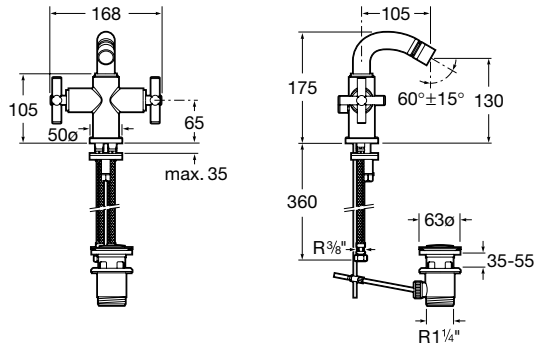

Loft

Bidetová batéria

Bidetová stojančeková kohútiková batéria s otočným výtokovým ramienkom a automatickou zátkou, chróm

75A6043C00

Kg

chróm

3,01

303,04 €