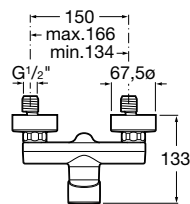

Sprchová páková podomietková batéria, chróm

75A2260C00

Kg chróm
1,26 **116,55 €**