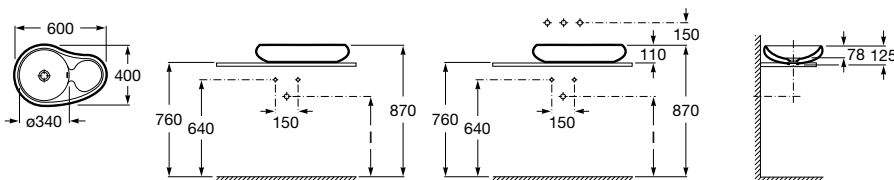

Poznámka:
Vybrazená batéria nie je v ponuke

	Rozmery		Kg	Biely
Umývadlová misa, bez prepadu, odporúča sa vysoká umývadlová stojánková batéria alebo batéria nástenná	600 x 400	7327227000	12,25	175,60 €