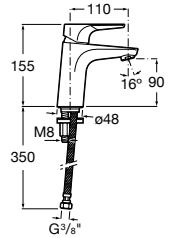

219,40 €

Atlas 

Umývadlové batérie

			Kg	chróm
	Umývadlová stojančeková batéria s automatickou zátkou, funkcia Studený štart	 75A3090C00	-	124,50 €

			Kg	chróm
	Umývadlová stojančeková batéria bez automatickej zátky a otvoru pre ťažlo, funkcia Studený štart	 75A3290C00	-	106,14 €