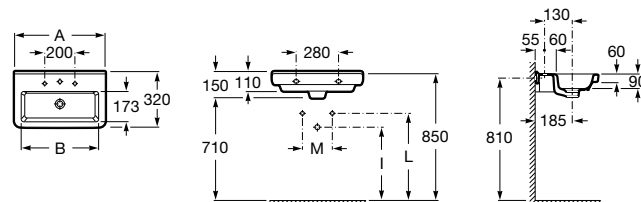

Rozmery		Kg	
Umývadlo Compact s inštalačnou súpravou	○ ● ○ 600 x 320 x 150	7327785000	14	112,28 €
	○ ● ○ 550 x 320 x 150	7327787000	12	114,18 €
	○ ● ○ 500 x 320 x 150	7327788000	11	107,39 €
	○ ● ○ 450 x 320 x 150	7327789000	10	100,31 €
Kryt na sifón s inštalačnou súpravou (7527003010)	195 x 300 x 300	7337782000	7	85,08 €