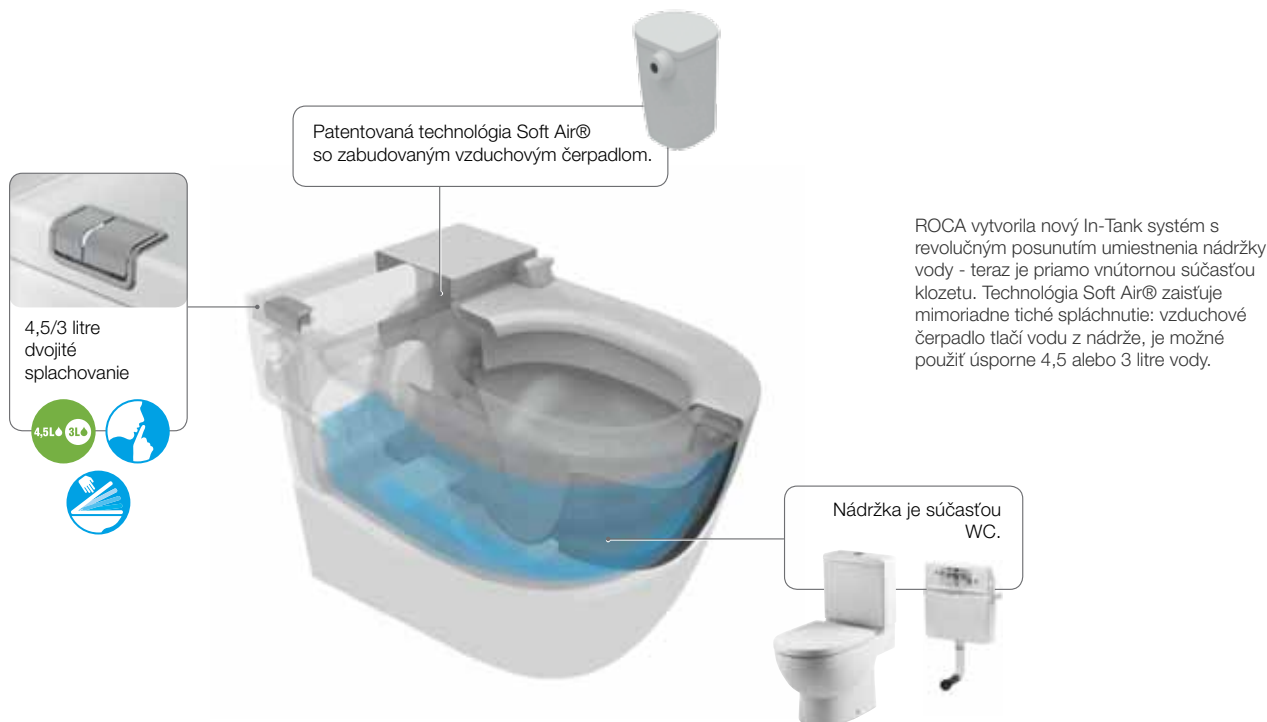

		Kg	Biela
	Závesný bidet Compact	7357246000	20,00 183,42 €

Poznámka: Nie je možné kombinovať s bidetovým poklopom.

In-Tank Meridian

Unikátny klozet

Začína nová éra sveta kúpeľní! ROCA uvádza na trh revolučnú novinku, splachovací klozet In-Tank Meridian, ktorý nepotrebuje externú nádržku. Jednoduché, elegantné a hlavne ľahké riešenie pre každú toaletu. Obe verzie – stojace aj závesné WC – skrývajú dostatočnú zásobu vody vo vnútri keramiky. A samozrejme úplne v súlade s filozofiou lídra kúpeľňového trhu ide o splachovanie vysoko hygienické, úsporné i ekologické. Použiť možno 4,5 alebo 3 litre vody, ale aj mimoriadne úsporné a tiché 2 litre pri nočnej prevádzke.