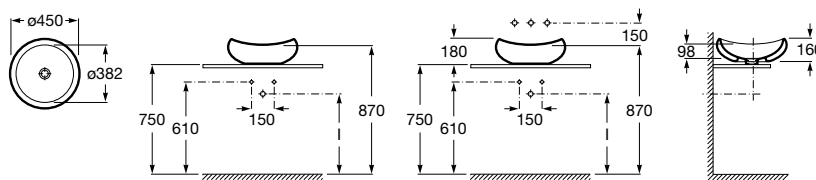

Urbi 1

Poznámka:
Vybrazená batéria nie je v ponuke

	Rozmery		Kg	Biely
Umývadlová misa, bez prepadu, odporúča sa vysoká umývadlová stojánková batéria alebo batéria nástenná	ø450	7327225000	12,00	223,96 €

Urbi 3

Poznámka:
Vybrazená batéria nie je v ponuke

	Rozmery		Kg	Biely
Umývadlová misa, bez prepadu, odporúča sa vysoká umývadlová stojánková batéria alebo batéria nástenná	580 x 400	7327228000	10,50	288,52 €

Urbi 6

	Rozmery		Kg	Biely
Umývadlová misa, s prepadom, odporúča sa vysoká umývadlová stojánková batéria alebo batéria nástenná	640 x 430	732722B000	11,50	323,71 €

Urbi 7

Poznámka:
Vybrazená batéria nie je v ponuke

	Rozmery		Kg	Biely
Umývadlová misa, bez prepadu, odporúča sa vysoká umývadlová stojánková batéria alebo batéria nástenná	600 x 400	7327227000	12,25	175,60 €