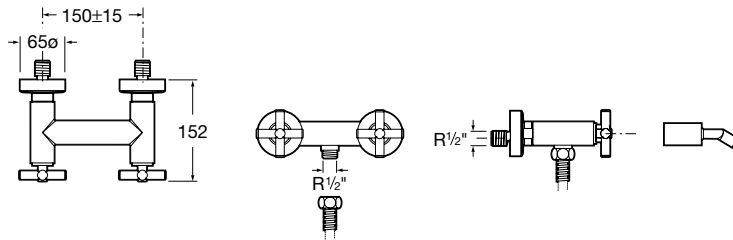

		Kg	chróm
	Vaňová štvorotorová kohútiková batéria s otočným výtokovým ramienkom pre montáž na okraj vane s výsuvnou sprchou 1,75 m, chróm	4,00	504,39 €
	75A0943C00		

Loft

Sprchové batérie

		Kg	chróm
Sprchová kohútiková batéria so sprchou, hadicou 1,5 m a držiakom, chróm	75A2043C00	3,23	318,08 €
Držiak ručnej sprchy (náhradný diel)	7G0067000R	-	56,57 €