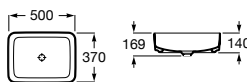

Keramickej zátka

Square

Soft

Round

	Rozmery				Kg
Umývadlové misy obdĺžnikové, vrátane keramickej zátky, bez prepadu	370 x 500 x 140	Square	N 7327530000	7,7	305,75 €
		Soft	N 7327500000	6,4	305,75 €
		Round	N 7327520000	6,5	305,75 €
Keramickej zátka (náhradný diel)			N 750640390C	-	38,11 €