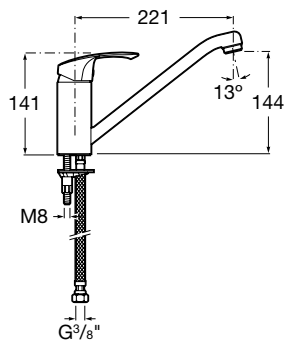

Monodin

		Kg	chróm
	Drezová stojančeková páková batéria s otočným výtokovým ramienkom, chróm	1,66	197,08 €