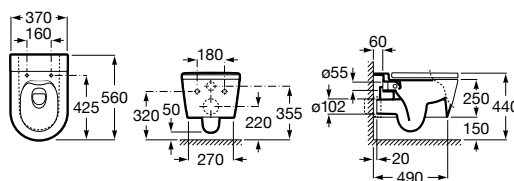

Kg	
Závesný klozet RIMLESS, hlboké splachovanie, vrátane montážnej sady. 560 x 370 mm.	N 7346527000	24	293,50 €
WC doska s poklopom, Slowclose Supralit®	N 780152200B	–	73,07 €
Montážna sada (náhradný diel)	N 7V0030800R	–	32,61 €

Stojaci bidet INSPIRA ROUND