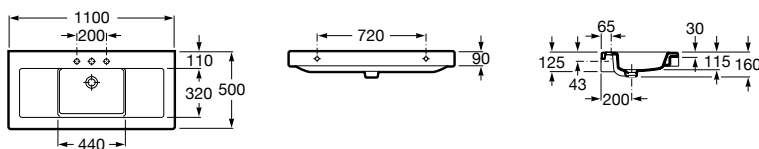

80 [Umývadlový sifón](#)

URBI 8

Stratum 130

	Rozmery			Kg	Biely
Dvojumývadlo s inšalačnou súpravou	1300 x 500	○●○●○	7327630000	44,63	492,10 €

Stratum 110

	Rozmery			Kg	Biely
Umývadlo s inšalačnou súpravou	1100 x 500	○●○	7327631000	33,44	265,02 €