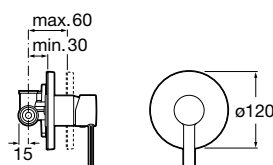

Kg chróm

Sprchová podomietková páková batéria	75A2209C00	-	94,24 €