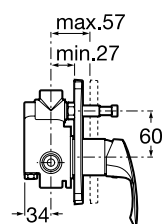

Monodin

Vaňové batérie

Vaňová páková batéria so sprchou,
hadicou 1,7 m a držiakom, chróm

75A0107C02

Kg

chróm

2,60

138,79 €

Vaňová páková batéria bez príslušenstva,
chróm

75A0207C00

2,10

118,38 €

Kg

chróm

1,50

169,79 €

Vaňová-sprchová páková podomietková
batéria s prepínačom, chróm

75A0607C00

Kg

chróm

2,02

195,44 €

Vaňová páková batéria pre montáž
na okraj vane, bez príslušenstva, chróm

75A0507C00

Kg

chróm

1,90

135,92 €

Vaňová páková batéria s vývodom na hlavovú
sprchu, bez príslušenstva, chróm

75A1707C00