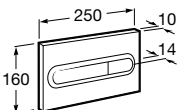

Dual biela 7890095000 29,71 €