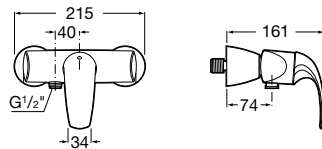

M2

		Kg	chróm	
	Vrchná sada podomietkovej vaňovej batérie s prepínačom, pre RocaBox	N 75A0B68C00	1,50	194,67 €
	RocaBox - univerzálne podomietkové teleso pre sprchové a vaňové batérie	N 7525869403	-	98,58 €

Sprchové batérie

		Kg	chróm	
	Sprchová páková batéria so sprchou, hadicou 1,5 m a držiakom, chróm	75A2068C00	3,00	219,76 €
	Sprchová páková batéria bez príslušenstva, chróm	75A2168C00	1,70	179,97 €