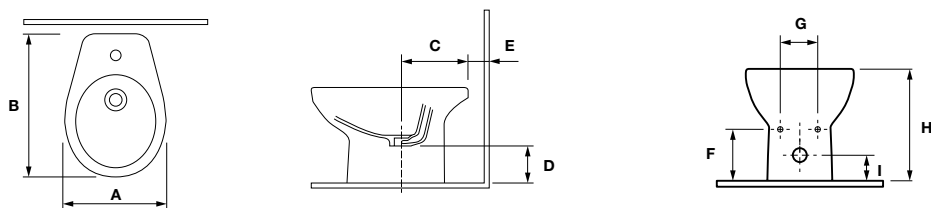

Bidety stojace

SÉRIA	REF.	A	B	C	D	E	F	G	H	I
						(s po- klopom)				
Meridian	357244	360	560	165	200	---	180	150	400	140
Meridian compact	357247	360	520	165	200	---	180	80	400	140
Khroma	357657	390	610	260	190	---	180	80	400	140
Hall	357624	355	525	205	195	---	180	80	400	140
The Gap	357474	350	560	240	190	---	180	80	400	140
The Gap	357477	350	540	240	190	---	180	80	400	140
America	357490	395	645	200	190	40	180	150	385	140
Dama	357784	360	570	-	200	-	150	80	400	140
Dama	357787	360	520	-	200	-	180	80	400	140