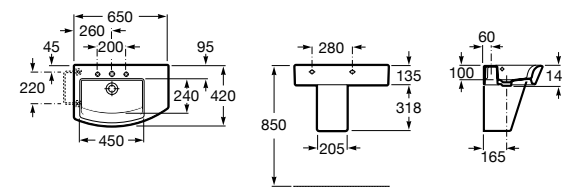

Rozmery		Kg	
Asymetrické umývadlo s inštaláčnou súpravou	○ ● ○ 650 x 420	7327620000	18,00	239,51 €
Kryt na sifón s inštaláčnou súpravou		7337621000	9,25	100,07 €

voliteľné				chróm
Chrómovaný držiak na uteráky	220	7840597001	0,29	72,79 €