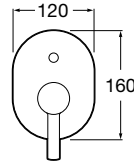

Targa

Vaňové batérie

Vaňová páková batéria so sprchou,
hadicou 1,7 m a držiakom, chróm

75A0160C02

Kg chróm
2,80 **143,78 €**

Vaňová-sprchová páková podomietková
batéria s prepínačom, chróm

75A0660C00

Kg chróm
2,80 **171,75 €**

Sprchové batérie

Sprchová páková batéria so sprchou,
hadicou 1,5 m a držiakom, chróm

75A0160C02

Kg chróm
2,80 **143,78 €**

Sprchová páková podomietková batéria, chróm

75A2260C00

Kg chróm
1,26 **116,55 €**