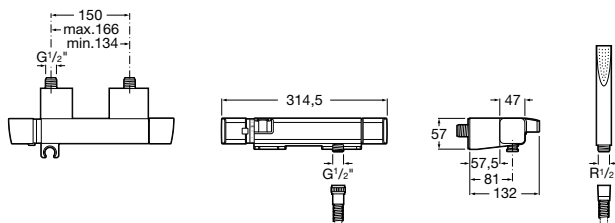

			Kg	chróm
	Sprchová termostatická batéria so sprchou, hadicou 1,7 m a držiakom, chróm	75A1350C00	4,08	390,99 €

			Kg	chróm
	Sprchová termostatická podomietková batéria, chróm	75A2950C00	2,95	466,77 €