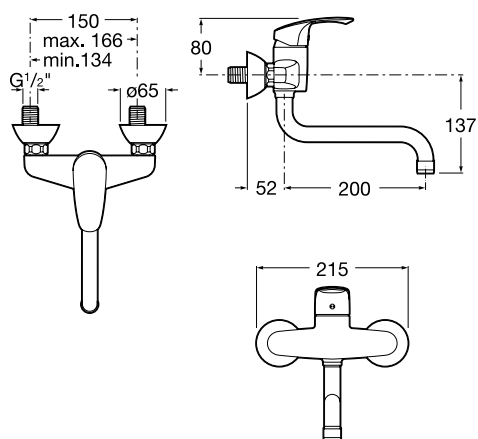

Kg	chróm
	Drezová nástenná páková batéria s otočným výtokovým ramienkom, chróm	1,68	132,32 €