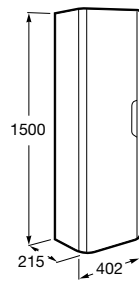

Zrkadlo

	Rozmery		Kg	Čerešňové
Zrkadlo	1000 x 900	7812237000	-	169,02 €
	850 x 900	7812236000	-	151,46 €
	650 x 900	7812235000	-	133,88 €
	550 x 900	7812234000	-	122,28 €
	450 x 900	7812233000	-	104,72 €