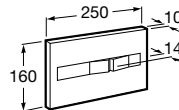

Dual biela 7890096000 29,71 €