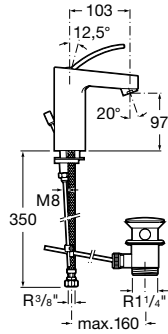

Kg	chróm
Umývadlová stojančeková páková batéria s automatickou zátkou, chróm	75A3046C00	2,62	153,67 €
Umývadlová stojančeková páková batéria bez automatickej zátky, chróm	75A3146C00	2,62	138,57 €