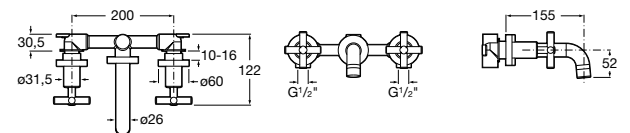

Loft

Kohútiková batéria 1/2 otáčky s keramickým ventilom

Umývadlové batérie

Umývadlová stojančeková kohútiková batéria s otočným výtokovým ramienkom, chróm

75A3043C00

Kg
3,13

chróm
303,04 €

Umývadlová stojančeková trojotvorová kohútiková batéria s otočným výtokovým ramienkom, automatickou zátkou, chróm

75A4443C00

Kg
3,50

chróm
350,29 €

Umývadlová nástenná trojotvorová kohútiková batéria, s výtokom 190 mm, vhodná iba na zamurovanie, chróm

75A4743C00

Kg
4,00

chróm
266,91 €