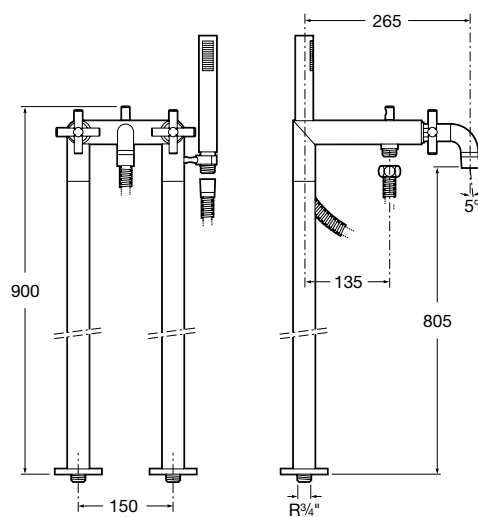

Vaňová-sprchová termostatická podomietková batéria s prepínačom, chróm

75A0643C00

Kg

chróm

3,80

496,43 €

Loft

		Kg	chróm
	Vaňová kohútiková batéria pre montáž na podlahu so sprchou, hadicou 1,75 m a držiakom, chróm	9,00	977,00 €
	75A2743C00		