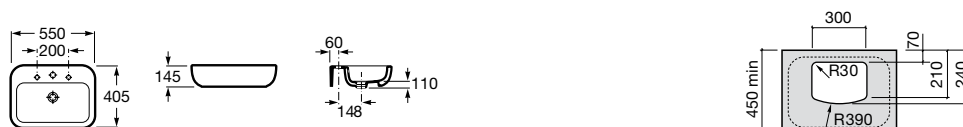

* Poznámka: Nutné doobjednať fixačný set do podlahy 7V0007200R (nie je súčasťou dodávky), 3,55 €.

Umývadlová misa

	Rozmery		Kg		
Umývadlová misa s prepacom	400 x 400	○ ● ○	7327654000	12,00	155,79 €

	Rozmery		Kg		
Umývadlová misa s prepacom	550 x 405	○ ● ○	7327653000	15,00	204,13 €