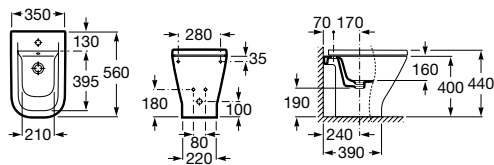

The Gap

Závesný bidet

		Kg	Biela
Závesný bidet	7357475000	22,50	152,24 €
 Poklop bidetu - Softclose	7806472004	2,20	120,32 €
Poklop bidetu	7806470004	2,20	64,43 €

Stojaci bidet

		Kg	Biela
Stojaci bidet	7357474000	21,00	120,81 €
 Poklop bidetu - Softclose	7806472004	2,20	120,32 €
Poklop bidetu	7806470004	2,20	64,43 €