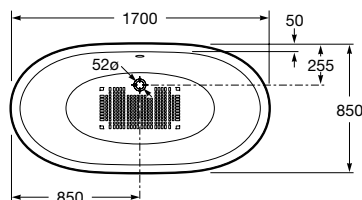

Newcast

			Kg	
Liatinová smaltovaná vaňa, sivá/biela, antislip, obsah 222 l. Materiál 7 mm liatina, 1,5 mm smalt	1700 x 850	7233650000	129,00	1 810,29 €
Liatinová smaltovaná vaňa, biela/biela, antislip, obsah 222 l. Materiál 7 mm liatina, 1,5 mm smalt	1700 x 850	7233650007	129,00	1 868,02 €
Nohy pre vaňu Newcast				
WOODLINE		7291070000	35,00	1 213,49 €
EAGLE		7291094000	4,00	332,95 €
SAVANHA		7291069001	–	525,44 €
FUTURA čerešňa		72910930M1	–	986,42 €
Výpust s prepacom a zátkou, chróm.		7506403400	1,80	229,08 €

Newcast Eagle