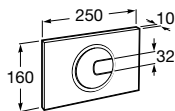

Dual chróm **7890098001** **51,25 €**