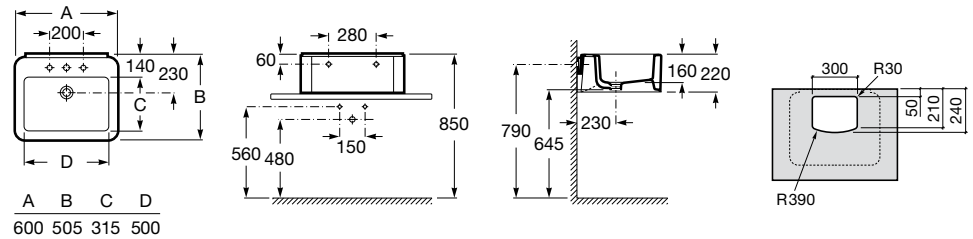

David Chipperfield

Element

Umývadlo aj na zabudovanie do dosky

	Rozmery		Kg	
Umývadlo s inšalačnou súpravou	○ ○ ○ 600 x 505	7327570000	28,00	259,70 €
Umývadlo s inšalačnou súpravou	○ ● ○ 600 x 505	7327571000	28,00	259,70 €