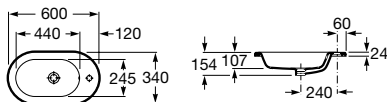

Zápusťné umývadlo zhora

	Rozmery		Kg	Biela	
Zápusťné umývadlo zhora s inštalacnou súpravou	600 x 340	•	732724E000	7,50	142,65 €

Meridian

Polozápuštné umývadlo

	Rozmery		Kg	Biela
Polozápuštné umývadlo s inštaláčnou súpravou	550 x 420	• 732724S000	11,70	151,82 €