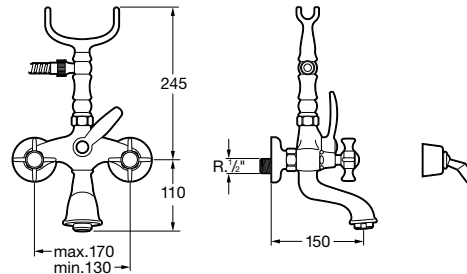

Florentina

Vaňová batéria

Vaňová nástenná batéria so sprchou,
hadicou 1,5 m a držiakom, chróm

75062221A0

Kg chróm

- **366,17 €**

Sprchová batéria

Sprchová nástenná batéria so sprchou,
hadicou 1,5 m a držiakom, chróm

75062222A0

Kg chróm

- **194,00 €**

Uzatvárací podomietkový ventil 1/2"
s označením F (studená voda), chróm

75061385A0

Kg chróm

- **74,72 €**

Uzatvárací podomietkový ventil 1/2"
s označením C (teplá voda), chróm

75061385D0

- **74,72 €**

Uzatvárací podomietkový ventil 3/4"
s označením F (studená voda), chróm

75061386A0

- **82,10 €**

Uzatvárací podomietkový ventil 3/4"
s označením C (teplá voda), chróm

75061386D0

- **82,10 €**

Drezová batéria

Drezová stojančeková batéria
s otočným výtokovým ramienkom, chróm

75061388A0

Kg chróm

- **197,90 €**