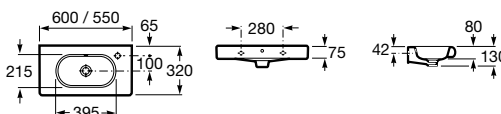

Rozmery		Kg	Biela
Umývadlo s inštalačnou súpravou	600 x 320 s otvorom pre batériu vpravo	732724T000	12,00	104,58 €
	s otvorom pre batériu vľavo	732724X000	12,00	104,58 €
	550 x 320 s otvorom pre batériu vpravo	732724Y000	11,00	100,05 €
	s otvorom pre batériu vľavo	732724Z000	11,00	100,05 €
Kryt na sifón s inštalačnou súpravou		7337242000	4,84	68,03 €
Voliteľné				chróm
Držiak na uteráky	280	7816291001	0,60	48,61 €