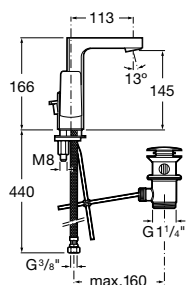

Umývadlová nástenná páková podomietková batéria, chróm

75A4701C00

Kg

chróm

361,88 €