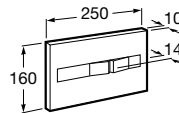

Dual matný chróm 7890096002 51,25 €