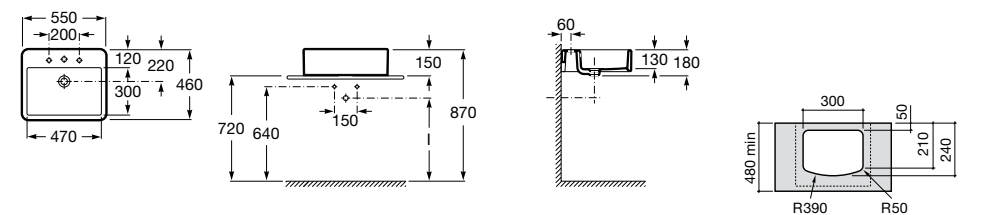

Rozmery		Kg	
Umývadlová misa s inšalačnou súpravou	○ ● ○ 550 x 460	7327576000	18,00	275,25 €