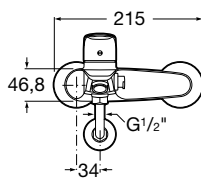

Kg

chróm

1,90

135,92 €

Vaňová páková batéria s vývodom na hlavovú
sprchu, bez príslušenstva, chróm

75A1707C00

Monodin

Sprchové batérie