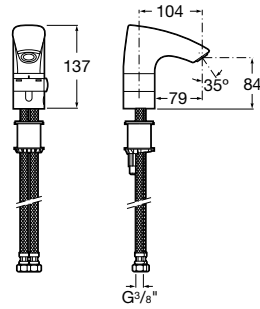

Kg	chróm
Elektronická umývadlová stojančeková batéria s reguláciou, automatická zátka. Zdroj 4x batérie AA (1,5 V)	75A5302C00	–	493,78 €
Elektronická umývadlová stojančeková batéria s reguláciou, automatická zátka. Zdroj sieťové napájanie 230V. Vrátane zdroja	75A5502C00	–	526,93 €