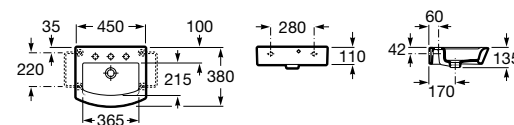

Rozmery Galima pasirinkti:		Kg	
Umývadielko s inštalačnou súpravou	○ ○ ○	450 x 380	7327624000	11,50	128,71 €
voliteľné					chróm
Chrómovaný držiak na uteráky		220	7840597001	0,19	72,79 €

Rohové umývadielko