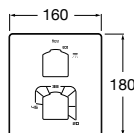

Kg	chróm
	Vrchná sada podmietskovej termostatickej sprchovej batérie, pre RocaBox	N 75A2C01C00	- 540,79 €
	Podmietskové teleso RocaBox - objednať zvlášť	N 7525869403	- 98,58 €