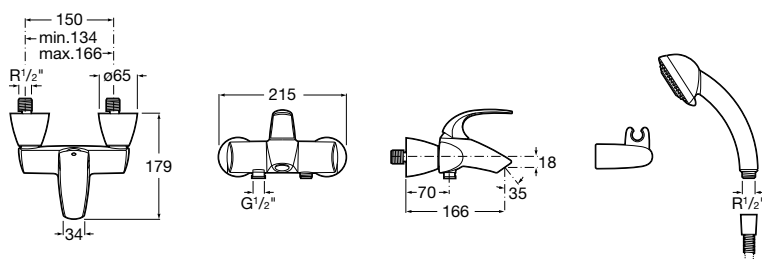

Kg	chróm	
	Vaňová páková batéria so sprchou, hadicou 1,7 m a držiakom, chróm	75A0168C00	2,00	257,56 €
	Vaňová páková batéria bez príslušenstva, chróm	75A0268C00	2,00	226,63 €