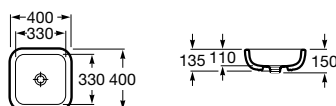

Umývadlová misa Urban SHANGHAI, s prepacom	400 x 400	732765H00U	11,20	295,56 €