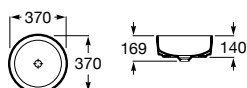

Inspira **N**

Umývadlové misy na desku FINECERAMIC®

Square

Soft

Round

	Rozmery				Kg
Umývadlové misy, vrátane keramickej zátky, bez prepadu	370 x 370 x 140	Square	N 7327532000	6,1	281,67 €
		Soft	N 7327502000	5,1	305,75 €
	Ø 370 x 140	Round	N 7327523000	5,2	281,67 €
Keramickej zátka (náhradný diel)			N 750640390C	-	38,11 €