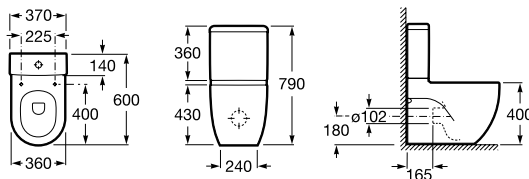

Kg	Biela
WC misa kapotovaná kombi Compact, hlboké splachovanie, vario odpad, vrátane inštaláčnej súpravy	7342248000	38,10	208,02 €
WC nádrž, armatúra Dual flush – 3/6 alebo 3/4,5 l (nastaviteľná), spodný ľavý prívod vody	7341242000	11,12	188,03 €
Klozetová WC doska s poklopom – Softclose, s nerezovými úchytmi	78012AC004	3,37	111,04 €
Klozetová WC doska s poklopom, s nerezovými úchytmi	78012AB004	3,26	62,15 €