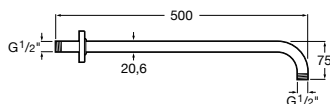

Kg	chróm
Sprchové rameno nástenné, 500 mm	75B0350C00	-	71,64 €