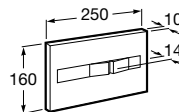

Dual Combi. biela/matný chróm
lepšie: platnička biela/tlačítka matný chróm 7890096005 51,25 €