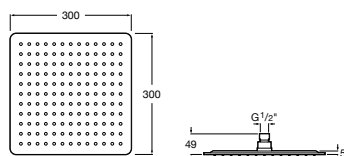

Hlavová sprcha, 300x300 mm, nerez

75B2750C00

Kg

chróm

169,43 €