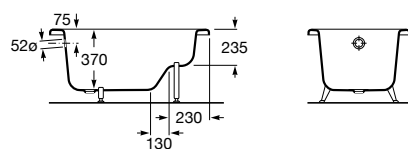

Princess-N

	Roz		Kg	
Oceľová vaňa s držadlami (chróm), antislip.	1700 x 750	7220270001	30,00	259,58 €
	1600 x 750	7220370001	29,00	246,74 €
	1500 x 750	7220470001	26,50	241,73 €
	1700 x 700	7220950001	29,50	219,16 €
Oceľová vaňa , antislip	1700 x 700	7220990000	29,50	185,38 €
Vaňová výpusť		7506401710	1,00	143,05 €
Nohy k vani Princess-N, objednať zvlášť		7291021000	1,00	38,03 €
Madla k vani Princess		7526804310	-	63,98 €

A	B	C	Liter.
1700	750	1517	215
1600	750	1417	205
1500	750	1317	190
1700	700	1517	191

Contesa

		Roz		Kg	
Oceľová vaňa, Hrúbka materiálu 2,4 mm.	s hladkým okrajom po obvodě	1700 x 700	7235860000	29,00	148,84 €
		1600 x 700	7235960000	28,00	144,94 €
		1500 x 700	7236060000	26,00	143,78 €
		1400 x 700	7236160000	24,00	133,67 €
	s profilovaným okrajom po obvodě	1200 x 700	7212106001	19,00	128,61 €
		1000 x 700	7212107001	16,00	121,95 €
Oceľová vaňa, sedacia Hrúbka materiálu 2,4 mm.	s profilovaným okrajom po obvodě	1000 x 700	7213100001	16,00	106,27 €
Vaňová výpusť		7506401710	-		143,05 €
Samolepiace podpory k vani Contesa		7291021000	-		38,03 €

A	B	C	D	E	Liter.
1700	1525	400	300	310	195
1600	1425	400	300	310	180
1500	1325	400	300	310	165
1400	1225	400	300	310	150
1200	1045	415	345	290	130
1000	875	372	300	275	90