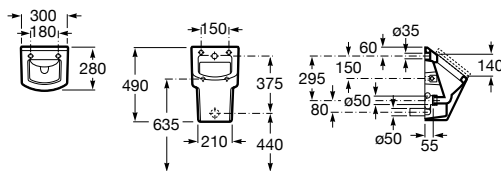

Domáci odsávací urínál bez otvorov pre poklop, spotreba 1 l, prívod vody vnútorný zadný, vrátane inštaláčnej súpravy

7353623000

Kg

8,00

196,12 €