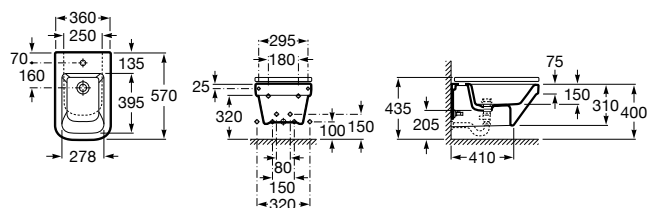

Závesný bidet

	Rozmery		Kg	
Závesný bidet	570 x 360 x 310	7357785000	24	203,76 €
Poklop bidetu – Softclose, s nerezovými úchytmi		7806782004	–	135,62 €
Poklop bidetu s nerezovými úchytmi		7806780004	–	72,99 €