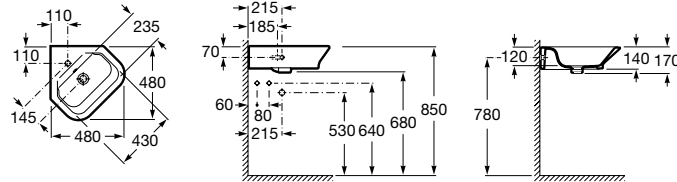

The Gap

Rohové umývadlo

	Rozmery		Kg	
Rohové umývadlo vrátane inštalačnej súpravy	• 480 x 480	732747R000	12,00	112,93 €

WC misa kombi