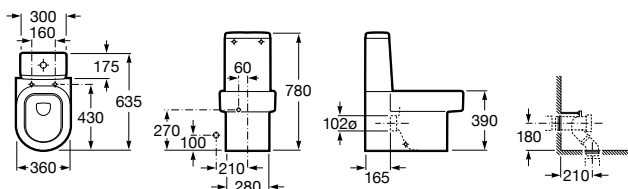

Kg	
WC misa kombi, hlboké splachovanie, vario odpad, vrátane inštaláčnej súpravy	7342567000		34,10	283,90 €
WC nádrž, armatúra Dual flush - 3/6 l, spodný ľavý prívod vody	7341567000		13,40	236,59 €
Klozetové sedátko s poklopom - Slowclose	7801562004		3,50	98,47 €