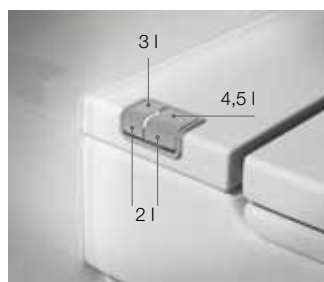

IN TANK stojace WC, voda na splachovanie vnútri keramiky (nie v nádržke), splachovanie 4,5/3 l, tlačítko na nočné splachovanie 2 l; vrátane WC dosky s poklopom, Softclose. Inštalácia výrobku vyžaduje pripojenie na sieť.

Balené v jednej kartónovej krabici.

7893303000   Kg   Biela
-      1 191,99 €