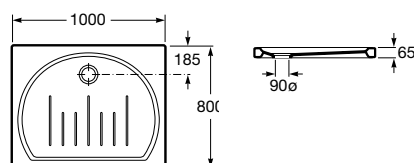

Rozmery		Kg	Biely
Sprchová vanička	1000 x 800 x 65	7373565000	34,00	362,37 €
Rošt, materiál Parklex, imitácia tиковého dreva, pre vaničku, nutné objednať zvlášť	872 x 662	7291068000	4,00	307,79 €
Sifón k vaničke Happening (potrebné objednať osobitne)		7506401900	-	60,43 €