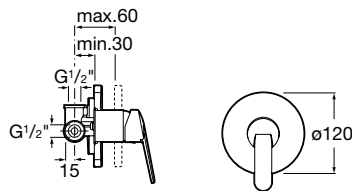

chróm

Sprchová páková podomietková batéria, chróm	75A2225C00		81,03 €