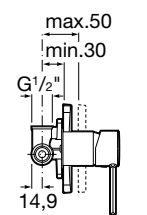

75A0160C02

Kg chróm
2,80 **143,78 €**

Sprchová páková podomietková batéria, chróm

75A2260C00

Kg chróm
1,26 **116,55 €**

Targa

Drezové batérie

Drezová stojančeková páková batéria s otočným výtakovým ramienkom, chróm