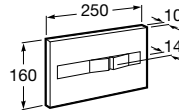

Dual lesklý chróm 7890096001 51,25 €