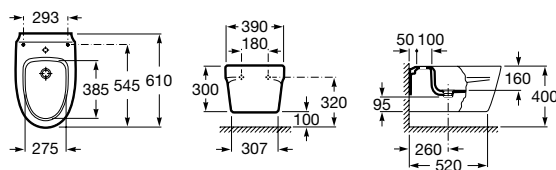

Kg	
Závesný bidet	• 7357655000	26,15	324,29 €
Poklop bidetu farba Ice White, Softclose	7806652004	2,40	126,86 €
Poklop bidetu farba Passion Red, čalúnený, Softclose	7806652F3T	2,40	126,86 €