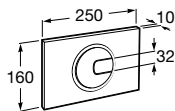

Dual matný chróm 7890096002 51,25 €

Dual Combi. biela/matný chróm
lepšie: platnička biela/tlačítka matný chróm 7890096005 51,25 €

Tlačidlá sú kompatibilné s podomietkovými modulmi Jika.

PL4

Dual biela **7890098000** **29,71 €**