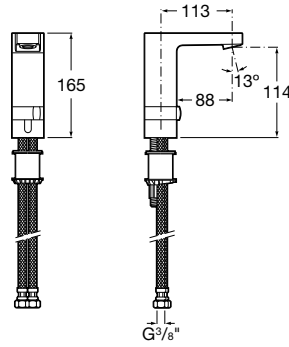

Elektronické umývadlové batérie

		Kg	chróm
Elektronická umývadlová batéria s automatickou zátkou. Zdroj 4x 1,5 V (AA) batérie	75A5301 C00	–	540,16 €
Elektronická umývadlová zmiešavacia batéria s aut. zátkou Zdroj sieťové napájanie 230V. Vrátane zdroja	75A5501 C00	–	583,26 €