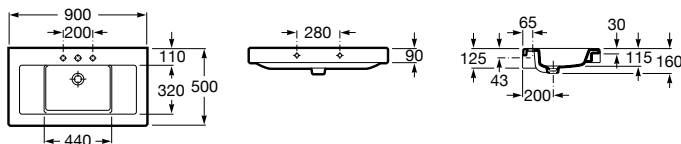

Stratum 90

	Rozmery			Kg	Biely
Umývadlo s inšalačnou súpravou	900 x 500	○●○	7327632000	29,51	208,21 €