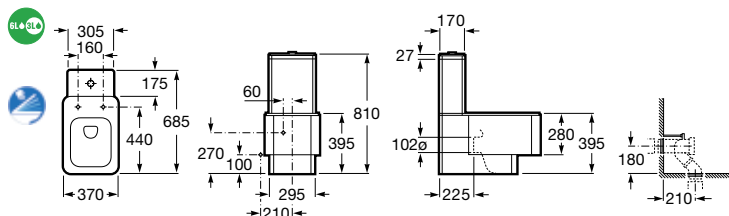

Element

WC s nádržkou

		Kg	
WC misa kombi, hlboké splachovanie, vario odpad, vrátane inštaláčnej súpravy	7342577000	46,00	313,04 €
WC nádrž, armatúra Dual flush - 3/6 l, spodný ľavý prívod vody	7341570000	13,30	178,88 €
Klozetové sedátko s poklopom - Slowclose	7801572004	4,30	122,96 €

Závesný klozet