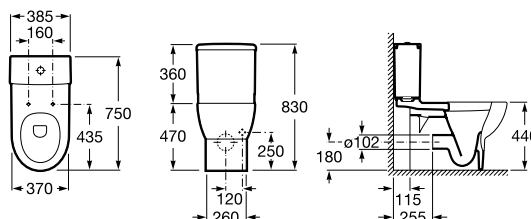

Kg	Biela
	Zvýšená WC misa kombi, hlboké splachovanie, vario odpad, vrátane inštaláčnej súpravy	734224H000	38,00 205,71 €
	WC nádrž, armatúra Dual flush – 3/6 l, spodný ľavý prívod vody	734124H000	11,00 203,05 €
	Klozetová WC doska s medzerou v prednej časti, s poklopom, s nerezovými úchytmi	7801230004	2,30 58,83 €

Samostatne stojace WC, kapotované, Compact