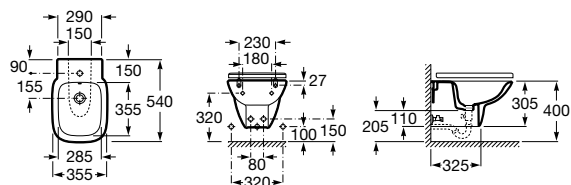

Kg	
Závesný bidet	•	N 7355995000	26,0	150,00 €
Poklop bidetu - Slowclose		N 78069D2004	-	75,00 €
Poklop bidetu		N 78069D0004	-	50,00 €