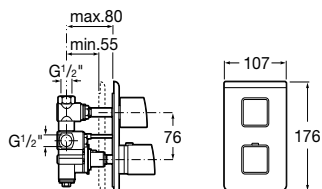

			Kg	chróm
	Sprchová termostatická batéria so sprchou, hadicou 1,7 m a držiakom, chróm	75A1350C00	4,08	390,99 €

			Kg	chróm
	Sprchová termostatická podomietková batéria, chróm	75A2950C00	2,95	466,77 €