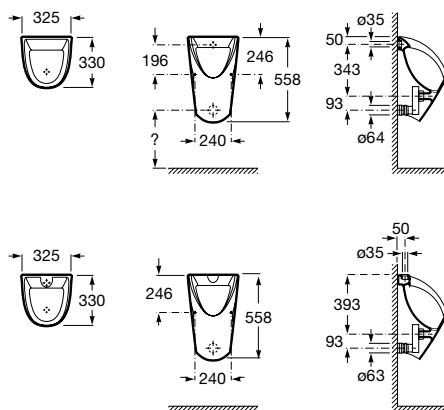

Domáci urinál s vnútorným prívodom vody, vrátane sífónu a montážneho príslušenstva	735945J000	14,00	97,72 €
Domáci urinál s vonkajším prívodom vody, vrátane sífónu a montážneho príslušenstva	735945L000	14,00	97,72 €
Splachovač Aqualine (nutné objednať zvlášť)	7506902010	–	147,60 €