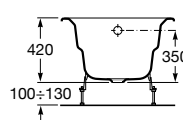

Newcast Woodline

Newcast Eagle

Malibu

	Roz		Kg	
Liatinová vaňa, antislip. Materiál 6 mm liatina, 1,5 mm smalt	1700 x 750	7230960000	102,00	616,91 €
s madlami (chróm)	1700 x 750	7230970001	102,00	681,57 €
	1700 x 700	7233360000	97,00	599,62 €
s madlami (chróm)	1700 x 700	7233350001	97,00	651,38 €
	1600 x 750	7231060000	96,00	565,10 €
s madlami (chróm)	1600 x 750	7231070001	96,00	634,14 €
	1600 x 700	7233460000	96,00	547,86 €
s madlami (chróm)	1600 x 700	7233450001	96,00	595,32 €
	1500 x 750	7231560000	88,00	539,24 €
s madlami (chróm)	1500 x 750	7231570001	88,00	603,97 €
Vaňová výpusť		7506401710	-	143,05 €
Madlá, náhradný diel		7526803010	-	66,54 €
Nohy k vani Malibu náhradný diel		7150412330	1,00	28,52 €