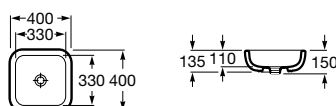

Umývadlová misa Urban NEW YORK, s prepacom	400 x 400	732765U00U	11,20	295,56 €