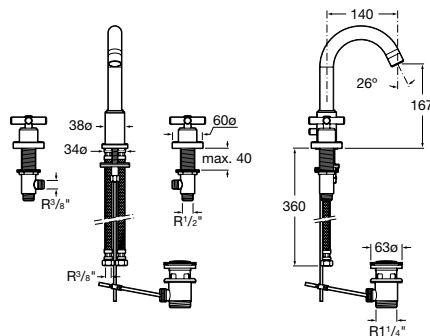

Umývadlová nástenná trojotvorová kohútiková batéria, s výtokom 190 mm, vhodná iba na zamurovanie, chróm

75A4743C00

Kg
4,00

chróm
266,91 €