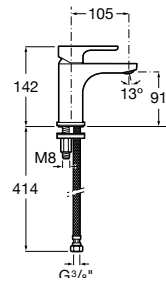

Kg	chróm
Umývadlová páková batéria bez automatickej zátky, ovl. páka XL, funkcia Studený štart	75A3B09C00	-	107,06 €