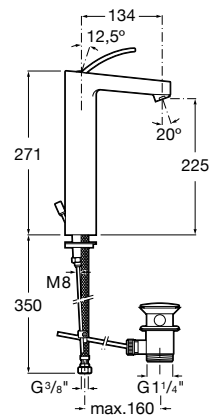

Kg	chróm
Umývadlová stojančeková páková batéria pre umývadlové misy s automatickou zátkou, chróm	75A3446C00	3,64	195,37 €