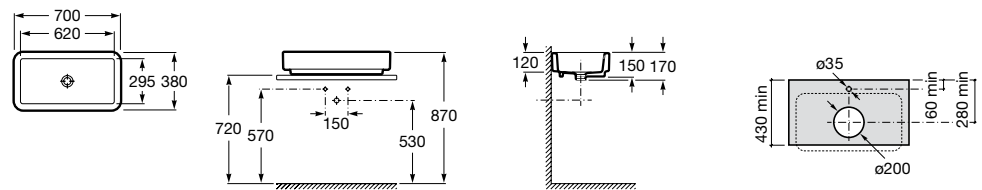

Rozmery		Kg	
Umývadlová misa s inšalačnou súpravou	700 x 380	7327572000	18,00	313,04 €