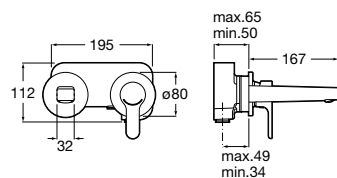

L20

		Kg	Chrom
	Umyvadlová páková podometková batéria bez automatickej zátky, ovl. páka XL, funkcia Studený štart	-	255,37 €