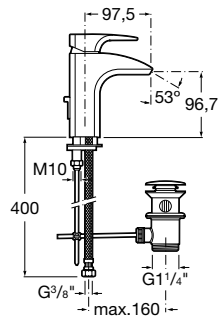

Umývadlová stojančeková páková batéria s automatickou zátokou, chróm

75A3050C00

Kg

chróm

2,90

215,99 €

Umývadlová stojančeková pákova batéria bez aut. zátky, chróm

75A3150C00

2,90

194,33 €

Poznámka: Prietok pri tlaku 3 bary je 7 l / min.

Umývadlová stojančeková páková batéria pre umývadlové misy s automatickou zátokou, chróm

75A3450C00

Kg

chróm

3,10

354,91 €