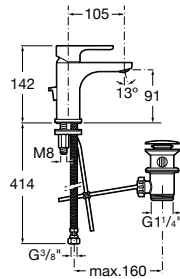

		Kg	chróm
	Drezová nástenná páková batéria s otočným výtokovým ramienkom, chróm	1,68	132,32 €

L20

Umývadlové batérie

		Kg	chróm
Umývadlová páková batéria s automatickou zátkou, ovl. páka XL, funkcia Studený štart	75A3I09C00	-	98,19 €