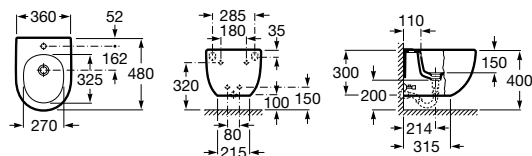

Kg	Biela
	Závesný bidet Compact	7357246000	20,00 183,42 €

Poznámka: Nie je možné kombinovať s bidetovým poklopom.