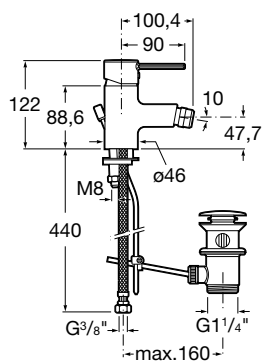

Bidetová batéria

		Kg	chróm
Bidetová stojánková páková batéria s automatickou zátkou, chróm	75A6060C00	1,80	121,75 €

Targa

Vaňové batérie

Vaňová páková batéria so sprchou,
hadicou 1,7 m a držiakom, chróm

75A0160C02