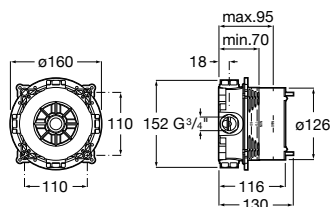

Kg	chróm
	Vrchná sada podmietskovej sprchovej batérie, pre Roca Box	N 75A2B01C00	- 339,34 €
	Podmietskové teleso RocaBox - objednať zvlášť	N 7525869403	- 98,58 €

		Kg	chróm
	Vrchná sada podmietskovej termostatickej sprchovej batérie, pre RocaBox	N 75A2C01C00	- 540,79 €
	Podmietskové teleso RocaBox - objednať zvlášť	N 7525869403	- 98,58 €

		Kg	chróm
	RocaBox - univerzálne podmietskové teleso pre sprchové aj vaňové batérie	N 7525869403	- 98,58 €