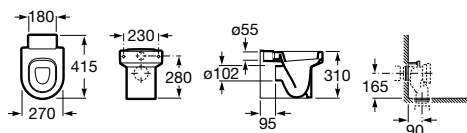

Happening

Závesný bidet

		Kg	
Závesný bidet	• 7357565000	23,75	285,67 €
Poklop bidetu	7806560004	2,80	64,52 €

Samostatne stojace detské WC

		Kg	
 Detské WC, samostatne stojace, vrátane inšalačnej súpravy	7347115000	15,00	148,61 €
WC doska bez poklopu, biela farba	7801116004	0,80	54,12 €
WC doska bez poklopu, žltá farba	7801116714	0,80	54,70 €