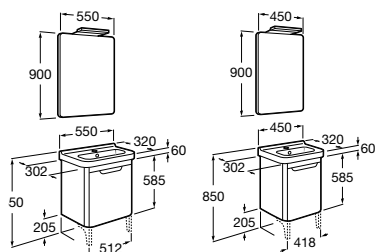

Kg	
Nábytková zostava 55 cm, skrinka s dvierkami (pravá), umývadlom a zrkadlom s osvetlením Delight (15 cm)	biela	7855816576	-	1 093,60 €
	dub rustikal	7855816148	-	1 093,60 €
	khaki	7855816149	-	1 093,60 €
	farba šedohnedá	7855816150	-	1 093,60 €
Nábytková zostava 55 cm, skrinka s dvierkami (ľavá), umývadlom a zrkadlom s osvetlením Delight (15 cm)	biela	7855821576	-	1 093,60 €
	dub rustikal	7855821148	-	1 093,60 €
	khaki	7855821149	-	1 093,60 €
	farba šedohnedá	7855821150	-	1 093,60 €
Nábytková zostava 45 cm, skrinka s dvierkami (pravá), umývadlom a zrkadlom s osvetlením Delight (15 cm)	biela	7855818576	-	951,10 €
	dub rustikal	7855818148	-	951,10 €
	khaki	7855818149	-	951,10 €
	farba šedohnedá	7855818150	-	951,10 €
Nábytková zostava 45 cm, skrinka s dvierkami (ľavá), umývadlom a zrkadlom s osvetlením Delight (15 cm)	biela	7855823576	-	951,10 €
	dub rustikal	7855823148	-	951,10 €
	khaki	7855823149	-	951,10 €
	farba šedohnedá	7855823150	-	951,10 €
Voliteľné				
Nohy, 1 pár, výška 205 mm				7816560002 - 100,65 €