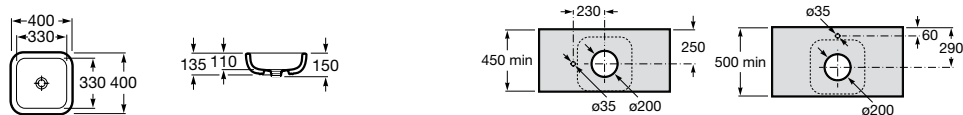

Rozmery		Kg		
Umývadlová misa s prepacom	550 x 405	○ ● ○	7327653000	15,00	204,13 €