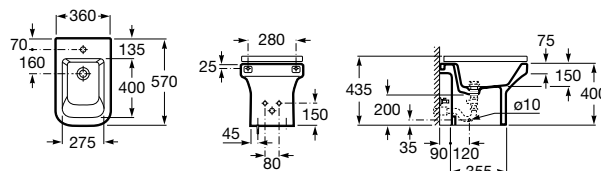

	Rozmery		Kg	
Bidet stojaci, vrátane inštaláčnej súpravy	570 x 360 x 400	7357784000	23	180,92 €
 Poklop bidetu – Softclose, s nerezovými úchytmi		7806782004	–	135,62 €
Poklop bidetu s nerezovými úchytmi		7806780004	–	72,99 €