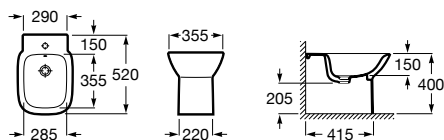

Stojaci bidet

				Kg	
	Stojaci bidet		7355994000	18,0	85,00 €
	Poklop bidetu - Slowclose		78069D2004	-	75,00 €
	Poklop bidetu		78069D0004	-	50,00 €

Debba **N**

			Kg	
Stojaci bidet kapotovaný ke zdi, vrátane montážnej sady	•	N 7355997000	-	100,00 €
Montážna sada (náhradný diel)		N 7V0026800R	-	5,51 €