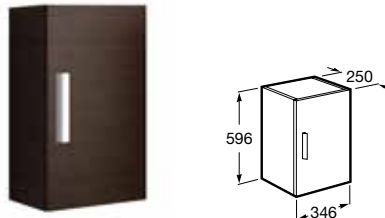

Závesná skrinka Debba Compact

Závesná skrinka pravá/ ľavá 596 x 346 x 250 **7856838XXX** **106,69 €**