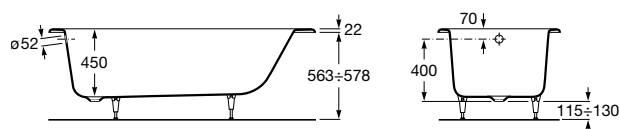

Roz		Kg	
Liatinová vaňa antislip	1700 x 800	7233850000	-	852,95 €
Nohy k vani Tampa (objednať zvlášť)		7150412330	-	28,52 €
Vaňová výpusť		7506403010	-	79,67 €