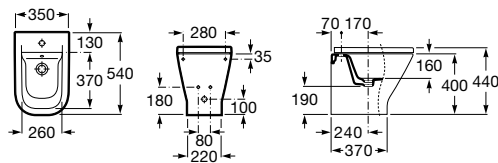

Kg	Biela
Stojaci kapotovaný bidet	7357477000	21,00	121,30 €
Poklop bidetu - Softclose	7806472004	2,20	120,32 €
Poklop bidetu	7806470004	2,20	64,43 €