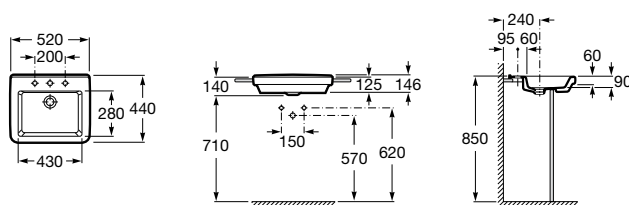

Rozmery		Kg	
Polozápusťné umývadlo s inštaláčnou súpravou	• 520 x 440 x 145	732778S000	11	193,38 €