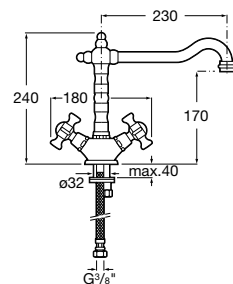

75061386D0

- **82,10 €**

Drezová batéria

Drezová stojančeková batéria
s otočným výtokovým ramienkom, chróm

75061388A0

Kg chróm

- **197,90 €**

Moai