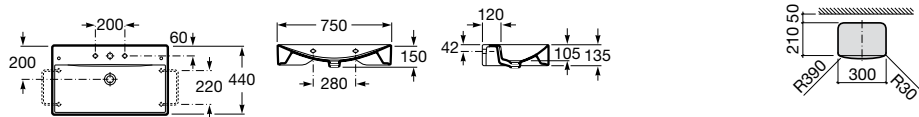

Rozmery		Kg	Biely	
Umývadlo s inštalacnou súpravou, s umiestnením tiež na dosku. Zadná strana neglazovaná.	750 x 440	o • o	7327110000	20,00	298,21 €
Voliteľné					chróm
Chrómovaný držiak na uteráky	220		7840597001	0,29	72,79 €