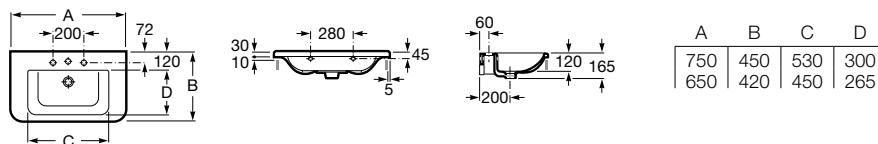

Long Island

	Rozmery		Kg	Biely	
Umývadlo s inštalačnou súpravou	900 x 440	○ ○ ○ ○	7327113000	25,00	279,76 €

Mohave 110

	Rozmery		Kg	Biely	
Umývadlo bez prepadu (odporúčame objednať so špeciálnou zátkou a sifónom)	1100 x 430	○ ○	7327879000	22,97	389,55 €
Špeciálna zátka pre umývadlá Mohave a Kalahari (chróm)			7506403300	-	27,30 €
Umývadlo so špeciálnou zátkou a sifónom	1100 x 430		7327879SET	-	454,98 €
Umývadlový sifón			7506403110	-	84,48 €
Voliteľné					chróm
Chrómovaný držiak na uteráky k umývadlu 1100	300		7840524001	0,40	76,73 €