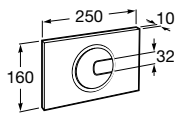

Dual lakovaná sivá **7890098002** **51,25 €**