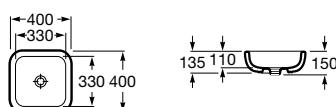

Umývadlová misa Urban BARCELONA, s prepacom	400 x 400	732765S00U	11,20	295,56 €