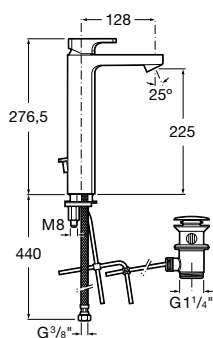

Umývadlová stojánčeková batéria s bočnou pákou, s automatickou zátkou, chróm

75A4001C00

Kg

chróm

319,69 €