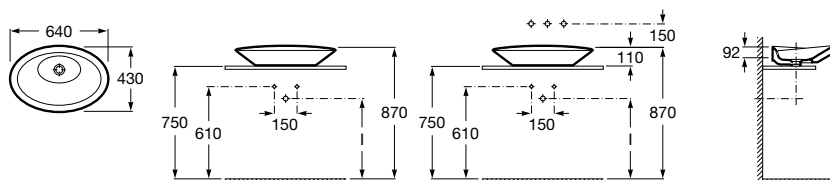

Rozmery		Kg	Biely
Umývadlová misa, s prepadom, odporúča sa vysoká umývadlová stojánková batéria alebo batéria nástenná	640 x 430	732722B000	11,50	323,71 €