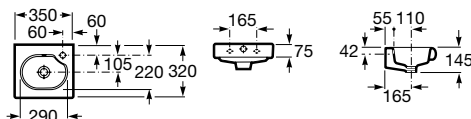

Rozmery		Kg	Biela	
Umývadielko s inštalacnou súpravou	350 x 320		7327249000	7,30	83,80 €
Kryt na sifón s inštalacnou súpravou			7337242000	4,84	68,03 €
Voliteľné					chróm
Držiak na uteráky	280		7816291001	0,60	48,61 €