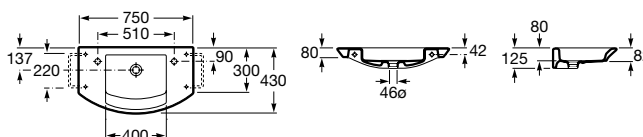

Rozmery		Kg	Biely	
Umývadlo bez prepadu (odporúčame objednať so špeciálnou zátkou a sifónom)	750 x 430	○ ○	7327889000	15,50	284,14 €
Špeciálna zátka pre umývadlá Mohave a Kalahari (chróm)			7506403300	-	27,30 €
Umývadlo so špeciálnou zátkou a sifónom	750 x 430		7327889SET	-	373,22 €
Umývadlový sifón			7506403110	-	84,48 €
Voliteľné					chróm
Chrómovaný držiak na uteráky k umývadlu 750 mm	220		7840597001	0,29	72,79 €