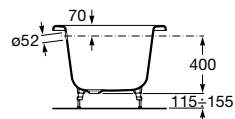

Roz		Kg	
Liatinová vaňa, antislip. Výrobok je dodávaný vrátane nôh. Hrúbka vane 7 mm.	1700 x 750	7233750000	-	998,43 €
Vaňová výpusť		7506404600	-	36,05 €