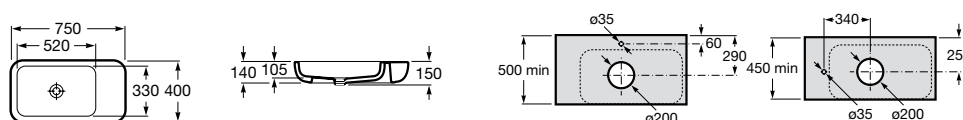

Rozmery v mm

Poznámka: K tejto sérii odporúčame umývadlový sifón Roca 7506403110, viď strana 80.
Povrchová úprava keramických výrobkov maxiClean je v ponuke za príplatok 68,95 € bez DPH.