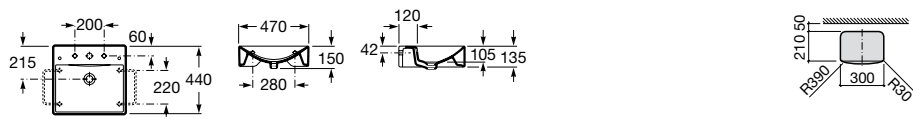

Diverta 47

	Rozmery		Kg	Biely	
Umývadlo s inštalacnou súpravou, s umiestnením tiež na dosku. Zadná strana neglazovaná.	470 x 440	o • o	7327111000	14,00	220,72 €
Voliteľné					chróm
Chrómovaný držiak na uteráky	220		7840597001	0,29	72,79 €