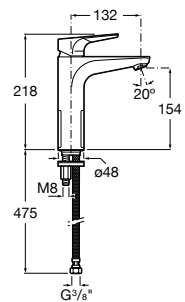

Atlas

Umývadlové batérie

			Kg	chróm
	Umývadlová stojančeková batéria s automatickou zátkou, funkcia Studený štart	75A3090C00	-	124,50 €

			Kg	chróm
	Umývadlová stojančeková batéria bez automatickej zátky a otvoru pre ťažlo, funkcia Studený štart	75A3290C00	-	106,14 €

			Kg	chróm
	Umývadlová stojančeková batéria MEZZO, bez automatickej zátky a otvoru pre ťažlo, funkcia Studený štart	75A3990C00	-	118,38 €

			Kg	chróm
	Umývadlová páková MEZZO Plus, bez automatickej zátky a otvoru pre ťažlo. Funkcia Studený štart, prietok 5l/min.	75A3D90C00	-	130,63 €