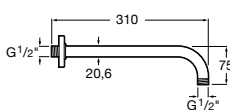

Stella 80/1

Hlavová sprcha 100 mm, 1 funkcia	75BH103C00	Kg	chróm
		-	26,19 €

Sprchové a vaňové ramená

Stella

		Kg	chróm
Sprchové rameno nástenné	75B0750C00	-	28,88 €

Rainsense nástenné

		Kg	chróm
Sprchové rameno nástenné, 300 mm	75B0150C00	-	42,75 €