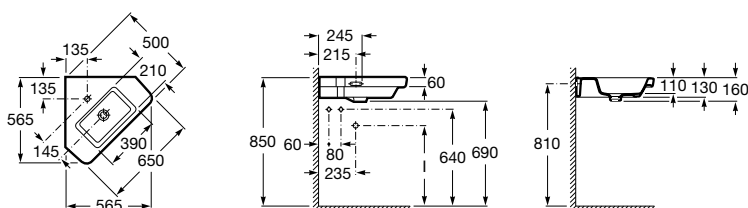

Rozmery		Kg	
Rohové umývadlo s inštaláčnou súpravou	• 650 x 565 x 160	732778C000	18	130,09 €