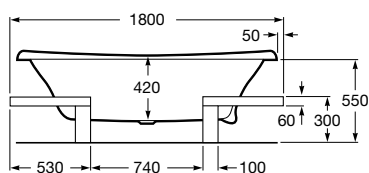

Newcast Woodline