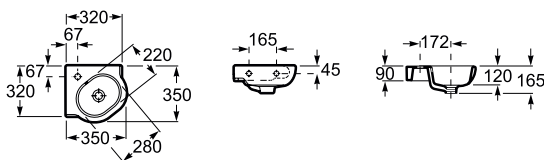

Rozmery		Kg	Biela	
Rohové umývadielko s inštalacnou súpravou	350 x 350	•	732724C000	8,20	88,08 €

Zápusťné umývadlo zhora