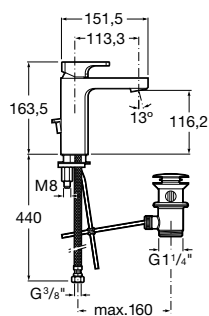

Umývadlová stojánčeková páková batéria pre umývadlové misy s automatickou zátkou, chróm

75A3401C00

Kg

chróm

367,93 €