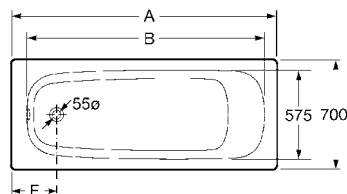

Princess-N

	Roz		Kg	
Oceľová vaňa s držadlami (chróm), antislip.	1700 x 750	7220270001	30,00	259,58 €
	1600 x 750	7220370001	29,00	246,74 €
	1500 x 750	7220470001	26,50	241,73 €
	1700 x 700	7220950001	29,50	219,16 €
Oceľová vaňa , antislip	1700 x 700	7220990000	29,50	185,38 €
Vaňová výpusť		7506401710	1,00	143,05 €
Nohy k vani Princess-N, objednať zvlášť		7291021000	1,00	38,03 €
Madla k vani Princess		7526804310	-	63,98 €

A	B	C	Liter.
1700	750	1517	215
1600	750	1417	205
1500	750	1317	190
1700	700	1517	191

Contesa

		Roz		Kg	
Oceľová vaňa, Hrúbka materiálu 2,4 mm.	s hladkým okrajom po obvodě	1700 x 700	7235860000	29,00	148,84 €
		1600 x 700	7235960000	28,00	144,94 €
		1500 x 700	7236060000	26,00	143,78 €
		1400 x 700	7236160000	24,00	133,67 €
	s profilovaným okrajom po obvodě	1200 x 700	7212106001	19,00	128,61 €
		1000 x 700	7212107001	16,00	121,95 €
Oceľová vaňa, sedacia Hrúbka materiálu 2,4 mm.	s profilovaným okrajom po obvodě	1000 x 700	7213100001	16,00	106,27 €
Vaňová výpusť		7506401710	-		143,05 €
Samolepiace podpory k vani Contesa		7291021000	-		38,03 €

A	B	C	D	E	Liter.
1700	1525	400	300	310	195
1600	1425	400	300	310	180
1500	1325	400	300	310	165
1400	1225	400	300	310	150
1200	1045	415	345	290	130
1000	875	372	300	275	90