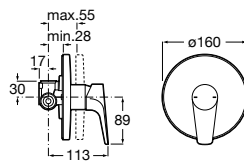

Kg	chróm
Sprchová podomietková batéria	75A2290C00	-	118,38 €