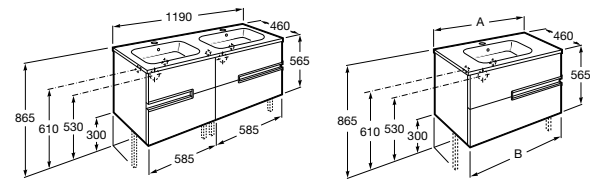

A	B
1005	985
805	785
705	685
605	585

Nábytková zostava Pack Victoria-N

Skrinka s umývadlom Unik, zrkadlom a osvetlením

1200 (dvojumývadlo)	o o o	7855840XXX	1 375,30 €
1000	o o o	7855841XXX	808,61 €
900	o o o	7855828XXX	758,90 €
800	o o o	7855842XXX	702,57 €
700	o o o	7855843XXX	682,68 €
600	o o o	7855844XXX	669,42 €

Poznámka: Nábytkové zostavy Pack sú balené vo 4 kartónoch po jednotlivých položkách, verzia 1200 mm je v 6 kartónoch = umývadlo + 2 x skrinka 600 mm + zrkadlo + 2x osvetlenie.