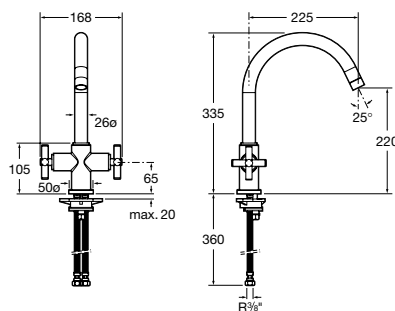

Loft

Drezová batéria

Kg chróm

Drezová stojančeková kohútiková batéria s otočným výtokovým ramienkom, chróm

75A8443C00

2,77

290,27 €