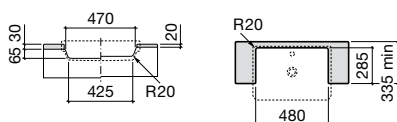

Rozmery		Kg	
Polozápusťné umývadlo s inštaláčnou súpravou	• 520 x 440 x 145	732778S000	11	193,38 €