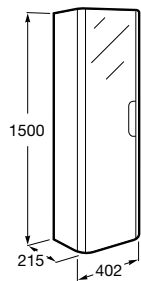

Poznámka: Nábytok je vyrobený z MDF dosiek povrchovo dokončený PVC fóliou z 5 strán (= bezškárové riešenie).

Dama

Závesná skrinka

			Kg	
Závesná skrinka pravá, so zrkadlom	biela	7856627576	-	901,40 €
	dub rustikal	7856627148	-	901,40 €
	khaki	7856627149	-	901,40 €
	farba šedohnedá	7856627150	-	901,40 €
Závesná skrinka ľavá, so zrkadlom	biela	7856629576	-	901,40 €
	dub rustikal	7856629148	-	901,40 €
	khaki	7856629149	-	901,40 €
	farba šedohnedá	7856629150	-	901,40 €
Závesná skrinka ľavá/pravá, bez zrkadla = otočenie pri montáži	biela	7856628576	-	798,67 €
	dub rustikal	7856628148	-	798,67 €
	khaki	7856628149	-	798,67 €
	farba šedohnedá	7856628150	-	798,67 €