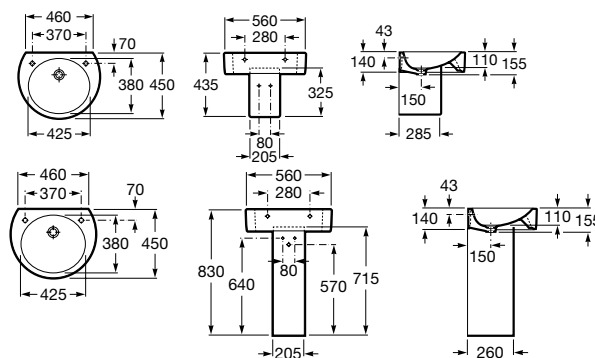

Happening

Umývadlo

		Rozmery		Kg	
Umývadlo s inštalačnou sadou	°°	800 x 475	7327561000	21,00	231,90 €
Kryt na sifón s inštalačnou sadou			7337562000	10,40	135,20 €

		Rozmery		Kg	
Umývadlo s inštalačnou sadou	°°	560 x 450	7327562000	15,60	168,78 €
Kryt na sifón s inštalačnou sadou			7337562000	10,40	135,20 €
Stĺp*			7337560000	20,10	141,38 €