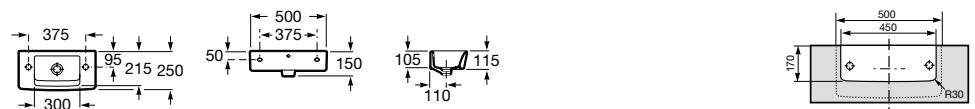

Rozmery		Kg	
Umývadielko s inštalačnou súpravou	○ ○	500 x 250	7325883000	10,10	100,07 €