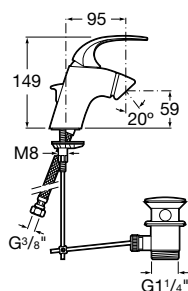

Kg	chróm	
	Bidetová stojančeková páková batéria s automatickou zátkou, chróm	75A6068C00	1,30	151,37 €
	Bidetová stojančeková páková batéria bez automatickej zátky, chróm	75A6168C00	1,30	137,59 €