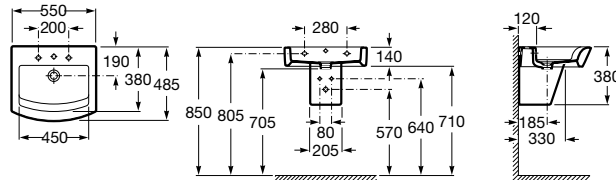

Rozmery		Kg	
Umývadlo s inštalačnou súpravou	○ ○ ○	550 x 485	7327881000	18,00	244,58 €
Kryt na sifón s inštalačnou súpravou			7337621000	9,25	100,07 €