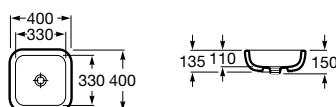

Umývadlová misa Urban RIO, s prepacom	400 x 400	732765R00U	11,20	295,56 €