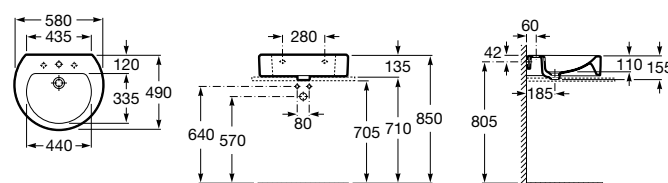

Rozmery		Kg	
Umývadlo s inštalačnou sadou	°°°	580 x 490	7327563000	17,20	177,87 €