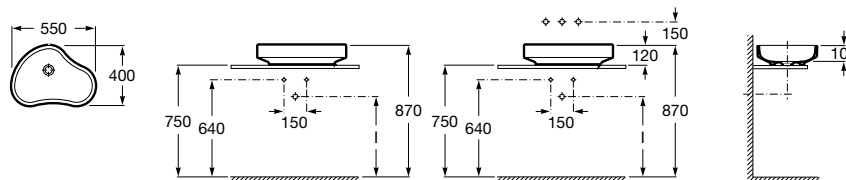

	Rozmery		Kg	Biely
Umývadlová misa, bez prepadu, odporúča sa vysoká umývadlová stojánková batéria alebo batéria nástenná	550 x 400	732722A000	9,30	290,88 €

Fuego

	Rozmery		Kg	Biely
Umývadlová misa, bez prepadu, odporúča sa vysoká umývadlová stojánková batéria alebo batéria nástenná	490 x 390	732722E000	12,10	289,61 €