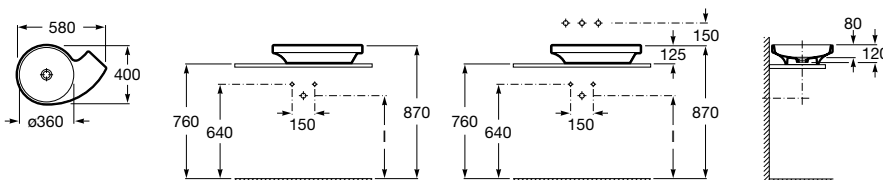

Urbi 1

Poznámka:
Vybrazená batéria nie je v ponuke

	Rozmery		Kg	Biely
Umývadlová misa, bez prepadu, odporúča sa vysoká umývadlová stojánková batéria alebo batéria nástenná	ø450	7327225000	12,00	223,96 €

Urbi 3

Poznámka:
Vybrazená batéria nie je v ponuke

	Rozmery		Kg	Biely
Umývadlová misa, bez prepadu, odporúča sa vysoká umývadlová stojánková batéria alebo batéria nástenná	580 x 400	7327228000	10,50	288,52 €

Urbi 6

	Rozmery		Kg	Biely
Umývadlová misa, s prepadom, odporúča sa vysoká umývadlová stojánková batéria alebo batéria nástenná	640 x 430	732722B000	11,50	323,71 €

Urbi 7

Poznámka:
Vybrazená batéria nie je v ponuke

	Rozmery		Kg	Biely
Umývadlová misa, bez prepadu, odporúča sa vysoká umývadlová stojánková batéria alebo batéria nástenná	600 x 400	7327227000	12,25	175,60 €