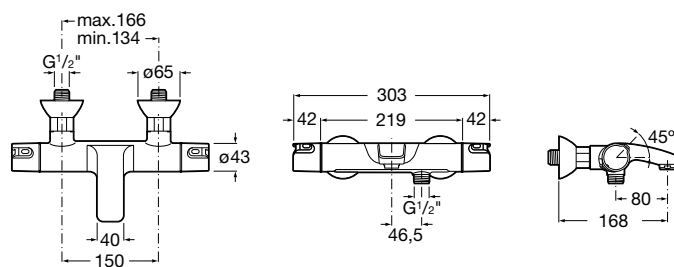

chróm

Vaňová-sprchová termostatická podomietková batéria s prepínačom, chróm

75A2818C00

225,12 €

Sprchová sada - ručná sprcha 4 funkcií, sprchová hadica 1,7 m, sprchová tyč 70 cm

75B1E32C00

67,41 €

Victoria