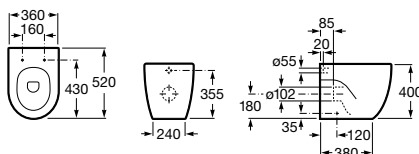

Kg	Biela
	Samostatne stojace WC, kapotované, Compact, hlboké splachovanie, vario odpad, vrátane inštaláčnej súpravy	7347247000	21,00 161,42 €
	Klozetová WC doska s poklopom – Softclose, s nerezovými úchytmi	78012A2004	3,77 111,04 €
	Klozetová WC doska s poklopom, s nerezovými úchytmi	78012A0004	3,46 62,15 €