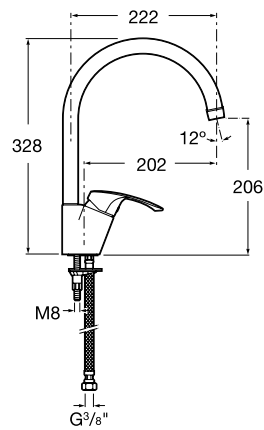

Drezové batérie

		Kg	chróm	
	Drezová stojančeková páková batéria s otočným výtokovým ramienkom, chróm	75A8407C00	1,68	120,14 €