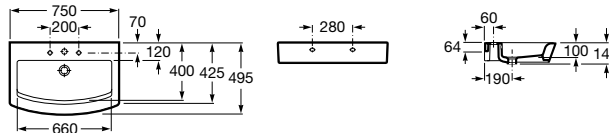

Hall

Umývadlo

	Rozmery		Kg	
Umývadlo s inštaláčnou súpravou	○ ● ○ 750 x 495	732762K000	19,50	275,00 €
Kryt na sifón s inštaláčnou súpravou		7337621000	9,25	100,07 €

	Rozmery		Kg	
Umývadlo do nábytku, brúsená spodná strana	○ ● ○ 750 x 495	732762G000	19,50	275,00 €

	Rozmery		Kg	
Umývadlo s inštaláčnou súpravou	○ ● ○ 650 x 495	7327621000	19,50	237,49 €

	Rozmery		Kg	
Asymetrické umývadlo s inštaláčnou súpravou	○ ● ○ 650 x 420	7327620000	18,00	239,51 €
Kryt na sifón s inštaláčnou súpravou		7337621000	9,25	100,07 €