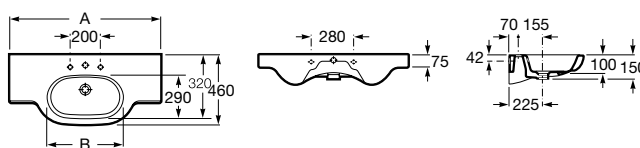

Rozmery		Kg	Biela
Umývadlo s inštalačnou súpravou	o • o 1000 x 460	732724B000	30,31	268,51 €
	o • o 850 x 460	732724D000	24,30	222,23 €
	o • o 700 x 460	7327240000	19,90	167,97 €
Stĺp		7337240000	13,70	86,81 €
Kryt na sifón s inštalačnou súpravou		7337241000	9,26	68,03 €
Voliteľné				chróm
Držiak na uteráky	280	7816291001	0,60	48,61 €

A	B
1000	500
850	460
700	400