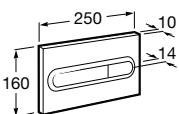

Dual matný chróm 7890095002 51,25 €