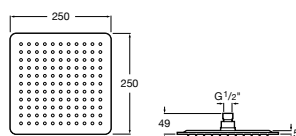

Rainream Square

Hlavová sprcha, 250x250 mm, nerez

75B2450C00

Kg

chróm

119,41 €