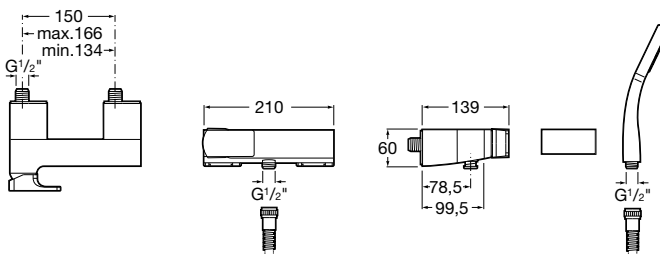

L90

		Kg	chróm
	Vrchná sada podmietskovej termostatickej vaňovej batérie s prepínačom, pre RocaBox	N 75A0C01C00	- 575,37 €
	Podmietskové teleso RocaBox - objednať zvlášť	N 7525869403	- 98,58 €

Sprchové batéria

		Kg	chróm
	Sprchová páková batéria so sprchou, hadicou 1,5 m a držiakom, chróm	75A2001C00	- 276,54 €
	Sprchová páková batéria bez bez príslušenstva, chróm	75A2101C00	- 229,34 €