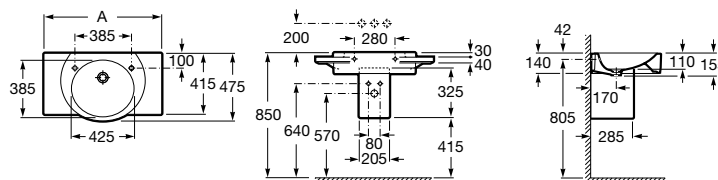

Happening

Umývadlo

		Rozmery		Kg	
Umývadlo s inštalačnou sadou	°°	800 x 475	7327561000	21,00	231,90 €
Kryt na sifón s inštalačnou sadou			7337562000	10,40	135,20 €

		Rozmery		Kg	
Umývadlo s inštalačnou sadou	°°	560 x 450	7327562000	15,60	168,78 €
Kryt na sifón s inštalačnou sadou			7337562000	10,40	135,20 €
Stĺp*			7337560000	20,10	141,38 €