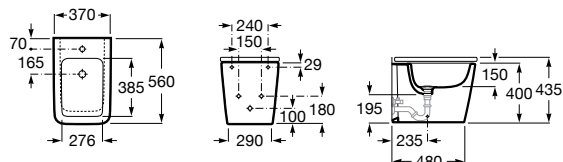

Inspira **N**

Stojaci bidet INSPIRA SQUARE

		Kg	
Stojaci bidet, vrátane montážnej sady. 560 x 370 mm.	○●○ N 7357537000	29,6	366,97 €
 Poklop bidetu, Slowclose Supralit®	N 780653200B	-	74,70 €
Montážna sada (náhradný diel)	N 7V0026800R	-	5,51 €