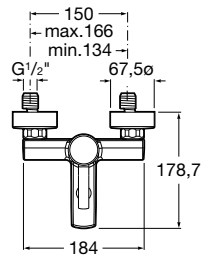

Vaňová-sprchová páková podomietková
batéria s prepínačom, chróm

75A0660C00

Kg chróm
2,80 **171,75 €**