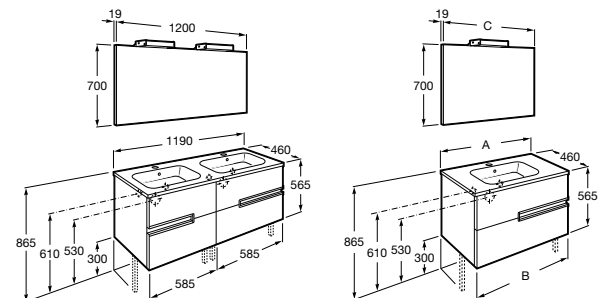

A	B	C
1005	985	1000
805	785	800
705	685	700
605	585	600

Objednať zvlášť

Nohy, 300 mm, pre umývadlové skrinky a závesnú skrinku, vždy iba 1 pár, chróm	7816413001	37,77 €