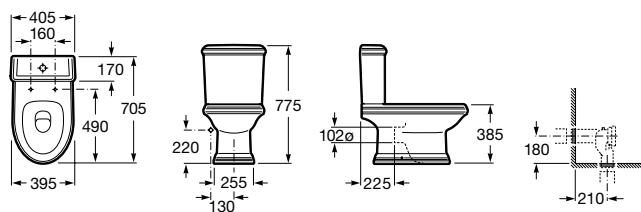

Kg	
Misa WC kombi, hlboké splachovanie, vario odpad, vrátane inštalacnej súpravy		7342497000	30,00	342,62 €
WC nádrž, armatúra Dual flush – 3/6 l		7341495000	14,90	306,90 €
Klozetová WC doska s bielym poklopom		7801490004	3,75	103,90 €
Klozetová WC doska s bielym poklopom – Softclose		7801492004	3,75	169,89 €
Klozetová WC doska s poklopom imitácie dreva (čerešňa) – Softclose		7801492M14	3,75	254,62 €