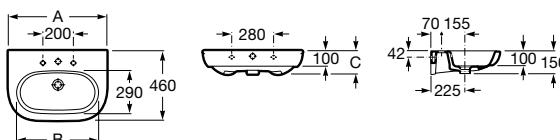

Rozmery		Kg	Biela
Umývadlo s inštalačnou súpravou	o • o 650 x 460	7327241000	18,75	100,05 €
	o • o 600 x 460	7327242000	18,00	90,49 €
	o • o 550 x 460	7327243000	16,00	86,39 €
	o • o 500 x 460	7327244000	13,00	81,85 €
Stĺp		7337240000	13,70	86,81 €
Kryt na sifón s inštalačnou súpravou		7337241000	9,26	68,03 €

A	B	C
650	550	160
600	500	160
550	450	145
500	400	140