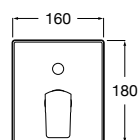

L90

Bidetové batérie

Bidetová stojančeková páková batéria s automatickou zátkou, chróm

75A6001C00

Kg chróm

- 282,59 €

Bidetová stojančeková batéria s bočnou pákou, s automatickou zátkou, chróm

75A6301C00

Kg chróm

- 334,76 €

Vaňová batéria

Vaňová páková batéria so sprchou, hadicou 1,7 m a držiakom, chróm

75A0101C00

Kg chróm

- 358,88 €

Vaňová páková batéria bez príslušenstva, chróm

75A0201C00

Kg chróm

- 310,64 €

Vrchná sada vaňovej podomietkovej batérie s prepínačom, pre RocaBox

N 75A0B01C00

Kg chróm

- 278,51 €

Podomietkové teleso RocaBox - objednať zvlášť

N 7525869403

Kg chróm

- 98,58 €