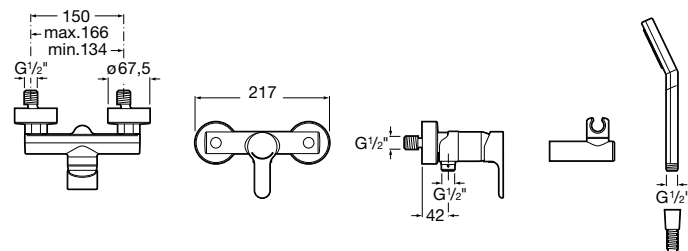

Kg chróm

Sprchová podomietková páková batéria	75A2209C00	-	94,24 €