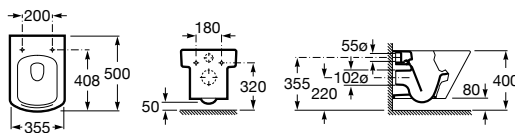

Rozmery		Kg	
Závesný klozet Compact, hlboké splachovanie	500 x 355	7346627000	28,50	246,68 €
Klozetové sedátko s poklopom – Slowclose		7801622004	3,82	126,88 €