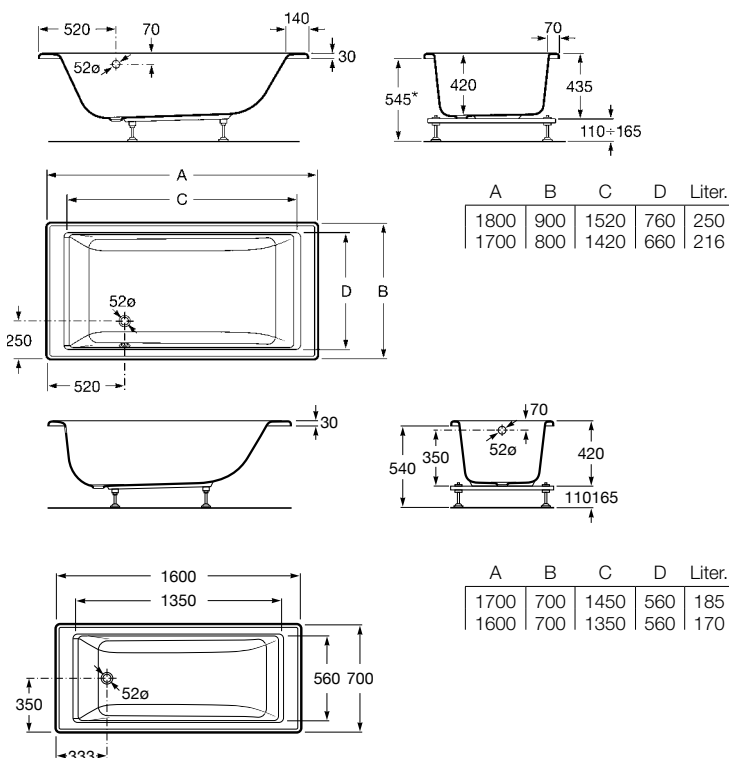

Roz		Kg	
Akrylátová vaňa pre dve osoby. Poznámka: Výrobok je dodávaný vrátane nôh	1800 x 900	7247592000	28,00	902,97 €
	1700 x 800	7247701000	18,00	637,50 €
Akrylátová vaňa. Poznámka: Výrobok je dodávaný vrátane nôh	1700 x 700	7247844000	21,00	457,04 €
	1600 x 700	7247942000	19,00	435,75 €
Podhlavník, polyuretán		7291066000	0,50	102,60 €
Vaňová výpusť		7506403010	-	79,67 €