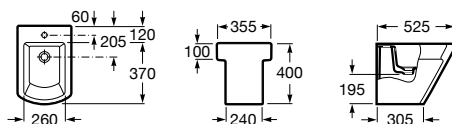

Závesný bidet

51,5 cm

	Rozmery		Kg	
Závesný bidet Compact	• 515 x 355	7357625000	22,80	185,88 €
Poklop bidetu		7806620004	2,04	75,07 €

	Rozmery		Kg	
Závesný bidet	560 x 355	735762K000	20,00	233,34 €
Poklop bidetu		780662B004	2,04	98,26 €