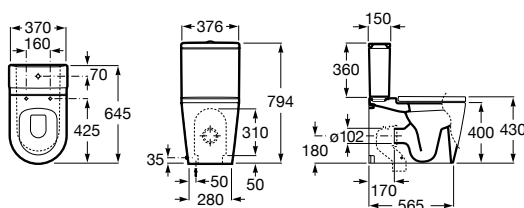

Kg	
Misa na dvojité splachovanie priľahajúca k stene, vrátane montážnej sady. 645 x 370 mm.	N 7342527000	34	305,75 €
WC nádrž, armatúra Dual flush 4,5/ 3l, spodný ľavý prívod vody	N 7341520000	-	162,88 €
WC doska s poklopom, Slowclose Supralit®	N 780152200B	-	73,07 €
Montážna sada (náhradný diel)	N 7V0026800R	-	5,51 €

WC misa kapotovaná kombi COMPACT INSPIRA ROUND