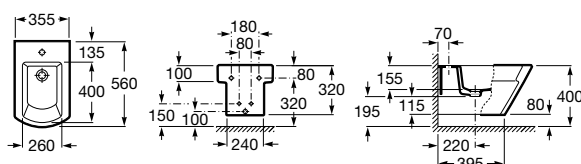

Závesný bidet

51,5 cm

	Rozmery		Kg	
Závesný bidet Compact	• 515 x 355	7357625000	22,80	185,88 €
Poklop bidetu		7806620004	2,04	75,07 €

	Rozmery		Kg	
Závesný bidet	560 x 355	735762K000	20,00	233,34 €
Poklop bidetu		780662B004	2,04	98,26 €