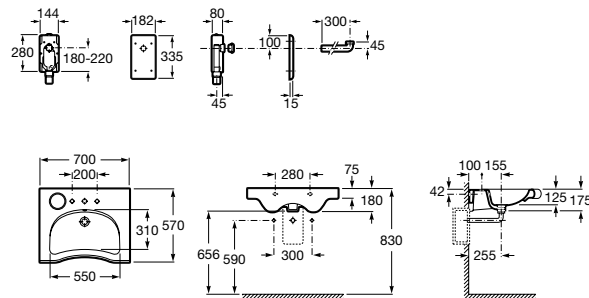

Rozmery		Kg	Biela
Zdravotné umývadlo s inštaláčnou súpravou	700 x 570	○ • ○ 732724H000	18,00	167,97 €
Podomietkový sífón		7506403207	0,50	66,30 €