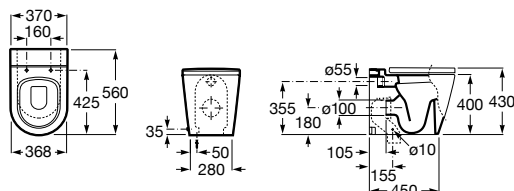

Kg	
Samostatne stojace WC, kapotované, hlboké splachovanie, vrátane montážnej sady	○ • ○ N 7347527000	31	389,88 €
WC doska s poklopom, Slowclose Supralit®	N 780652200B	–	73,07 €
Montážna sada (náhradný diel)	N 7V0026800R	–	5,51 €

Závesný klozet, hlboké splachovanie Rimless INSPIRA Round