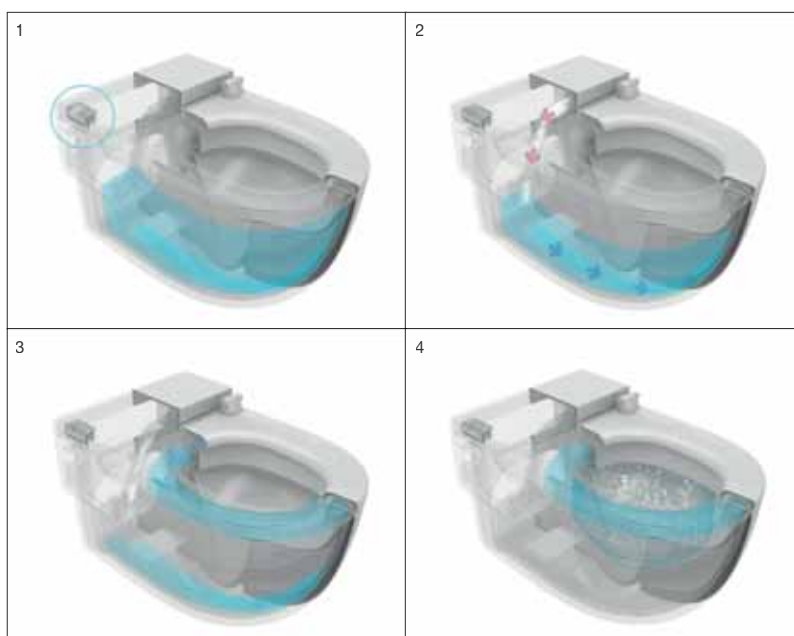

		Kg	Biela
	Závesný bidet Compact	7357246000	20,00 183,42 €

Poznámka: Nie je možné kombinovať s bidetovým poklopom.

In-Tank Meridian

Unikátny klozet

Začína nová éra sveta kúpeľní! ROCA uvádza na trh revolučnú novinku, splachovací klozet In-Tank Meridian, ktorý nepotrebuje externú nádržku. Jednoduché, elegantné a hlavne ľahké riešenie pre každú toaletu. Obe verzie – stojace aj závesné WC – skrývajú dostatočnú zásobu vody vo vnútri keramiky. A samozrejme úplne v súlade s filozofiou lídra kúpeľňového trhu ide o splachovanie vysoko hygienické, úsporné i ekologické. Použiť možno 4,5 alebo 3 litre vody, ale aj mimoriadne úsporné a tiché 2 litre pri nočnej prevádzke.