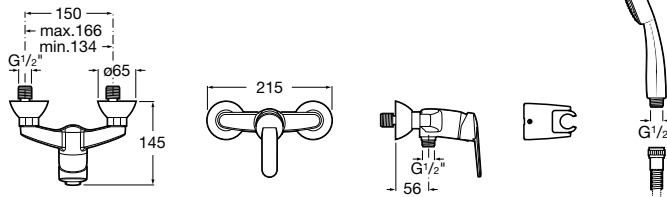

Victoria

Sprchové batérie

		Kg	chróm
Sprchová páková batéria so sprchou, hadicou 1,5 m a držiakom, chróm	75A2025C02	1,62	66,32 €
Sprchová páková batéria bez bez príslušenstva, chróm	75A2125C00	1,62	54,96 €