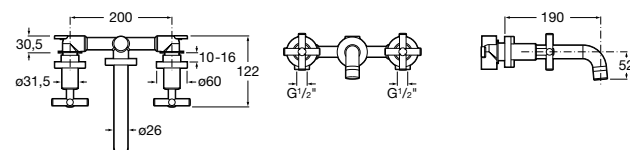

Loft

Kohútiková batéria 1/2 otáčky s keramickým ventilom

Umývadlové batérie

Umývadlová stojančeková kohútiková batéria s otočným výtokovým ramienkom, chróm

75A3043C00

Kg
3,13

chróm
303,04 €

Umývadlová stojančeková trojotvorová kohútiková batéria s otočným výtokovým ramienkom, automatickou zátkou, chróm

75A4443C00

Kg
3,50

chróm
350,29 €

Umývadlová nástenná trojotvorová kohútiková batéria, s výtokom 190 mm, vhodná iba na zamurovanie, chróm

75A4743C00

Kg
4,00

chróm
266,91 €