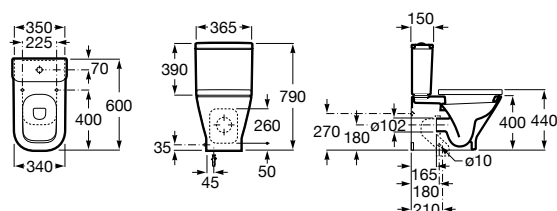

Kg	
	WC misa kapotovaná kombi Compact, hlboké splachovanie, vario odpad	7342472000	-	142,36 €
	WC nádrž Compact, armatúra Dual flush 4/2l, spodný ľavý prívod vody, pre WC misu kapotovanú kombi Compact	7341730000	-	160,09 €
	WC nádrž Compact, armatúra Dual flush 4/2l, bočný ľavý prívod vody, pre WC misu kapotovanú kombi Compact	7341731000	-	160,09 €
	WC doska s poklopom Compact	7801730004	-	64,32 €
	WC doska s poklopom Compact, Slowclose	7801732004	-	120,32 €