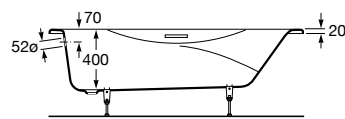

Newcast Woodline

Newcast Eagle

Malibu

	Roz		Kg	
Liatinová vaňa, antislip. Materiál 6 mm liatina, 1,5 mm smalt	1700 x 750	7230960000	102,00	616,91 €
s madlami (chróm)	1700 x 750	7230970001	102,00	681,57 €
	1700 x 700	7233360000	97,00	599,62 €
s madlami (chróm)	1700 x 700	7233350001	97,00	651,38 €
	1600 x 750	7231060000	96,00	565,10 €
s madlami (chróm)	1600 x 750	7231070001	96,00	634,14 €
	1600 x 700	7233460000	96,00	547,86 €
s madlami (chróm)	1600 x 700	7233450001	96,00	595,32 €
	1500 x 750	7231560000	88,00	539,24 €
s madlami (chróm)	1500 x 750	7231570001	88,00	603,97 €
Vaňová výpusť		7506401710	-	143,05 €
Madlá, náhradný diel		7526803010	-	66,54 €
Nohy k vani Malibu náhradný diel		7150412330	1,00	28,52 €