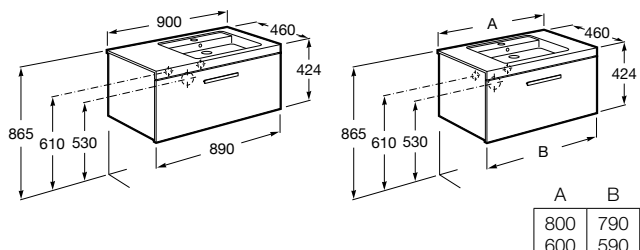

Nábytková zostava Prisma

Skrinka, 1 zásuvka, skrytá vnútorná zásuvka,
vr. miestošetriaceho sifónu a vnútorného organizéra

900	○ ● ○	7856877XXX	360,81 €
800	○ ● ○	7856876XXX	345,66 €
600	○ ● ○	7856875XXX	298,43 €

Skrinka, 2 zásuvky, skrytá vnútorná zásuvka,
vr. miestošetriaceho sifónu a vnútorného organizéra

900	○ ● ○	7856883XXX	533,76 €
800	○ ● ○	7856882XXX	506,41 €
600	○ ● ○	7856881XXX	433,65 €