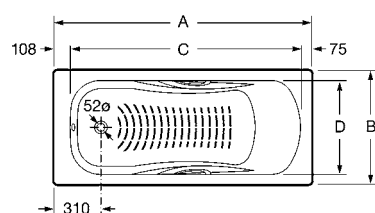

A	B	C	Liter.
1700	750	1517	215
1600	750	1417	205
1500	750	1317	190
1700	700	1517	191

Contesa

		Roz		Kg	
Oceľová vaňa, Hrúbka materiálu 2,4 mm.	s hladkým okrajom po obvodě	1700 x 700	7235860000	29,00	148,84 €
		1600 x 700	7235960000	28,00	144,94 €
		1500 x 700	7236060000	26,00	143,78 €
		1400 x 700	7236160000	24,00	133,67 €
	s profilovaným okrajom po obvodě	1200 x 700	7212106001	19,00	128,61 €
		1000 x 700	7212107001	16,00	121,95 €
Oceľová vaňa, sedacia Hrúbka materiálu 2,4 mm.	s profilovaným okrajom po obvodě	1000 x 700	7213100001	16,00	106,27 €
Vaňová výpusť		7506401710	-		143,05 €
Samolepiace podpory k vani Contesa		7291021000	-		38,03 €