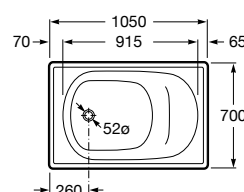

Princess-N

	Roz		Kg	
Oceľová vaňa s držadlami (chróm), antislip.	1700 x 750	7220270001	30,00	259,58 €
	1600 x 750	7220370001	29,00	246,74 €
	1500 x 750	7220470001	26,50	241,73 €
	1700 x 700	7220950001	29,50	219,16 €
Oceľová vaňa , antislip	1700 x 700	7220990000	29,50	185,38 €
Vaňová výpusť		7506401710	1,00	143,05 €
Nohy k vani Princess-N, objednať zvlášť		7291021000	1,00	38,03 €
Madla k vani Princess		7526804310	-	63,98 €

A	B	C	Liter.
1700	750	1517	215
1600	750	1417	205
1500	750	1317	190
1700	700	1517	191

Contesa

		Roz		Kg	
Oceľová vaňa, Hrúbka materiálu 2,4 mm.	s hladkým okrajom po obvodě	1700 x 700	7235860000	29,00	148,84 €
		1600 x 700	7235960000	28,00	144,94 €
		1500 x 700	7236060000	26,00	143,78 €
		1400 x 700	7236160000	24,00	133,67 €
	s profilovaným okrajom po obvodě	1200 x 700	7212106001	19,00	128,61 €
		1000 x 700	7212107001	16,00	121,95 €
Oceľová vaňa, sedacia Hrúbka materiálu 2,4 mm.	s profilovaným okrajom po obvodě	1000 x 700	7213100001	16,00	106,27 €
Vaňová výpusť		7506401710	-		143,05 €
Samolepiace podpory k vani Contesa		7291021000	-		38,03 €

A	B	C	D	E	Liter.
1700	1525	400	300	310	195
1600	1425	400	300	310	180
1500	1325	400	300	310	165
1400	1225	400	300	310	150
1200	1045	415	345	290	130
1000	875	372	300	275	90