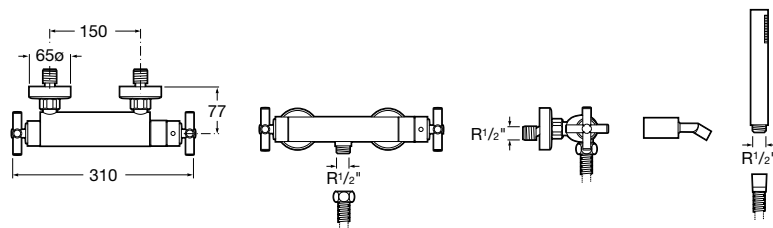

Sprchová termostatická kohútiková batéria so sprchou, hadicou 1,5 m a držiakom, chróm	75A1343C00	2,50	324,05 €
Držiak ručnej sprchy (náhradný diel)	7G0067000R	-	56,57 €