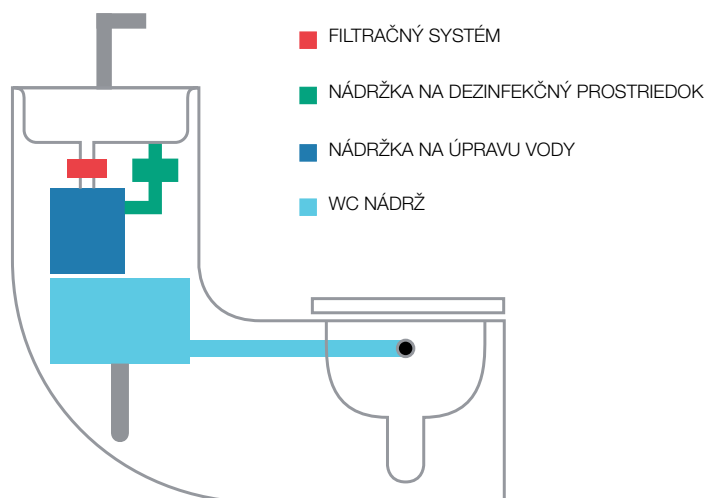

W+W vám oproti bežnému splachovaniu 6/3 l ušetrí 25 % vody!

Použitie W+W má tri možné varianty: 1. spláchnutie čistou vodou, 2. spláchnutie vodou ľahko znečistenou po použití umývadla (v prípade, že použijeme viac ako 4 litre vody, ktorá sa už nevojde do WC nádrčky, prebytočná voda oteká do odpadu), 3. odvedenie silno znečistenej vody priamo do odtoku (voda nejde do nádrčky WC).

Zjednodušený popis fungovania W+W: voda použitá v umývadle W+W prechádza exkluzívnym odtokovým čistiacim systémom. Vďaka filtračnému systému sú po použití umývadla od vody oddelené väčšie nečistoty. Voda sa dostane do malej nádrčky, kde je úplne vyčistená. Táto nádrčka je prepojená s WC nádrčkou, kam sa dostane už čistá voda, ktorá je úplne hygienická a pripravená na spláchnutie toalety. Touto jedinečnou technológiou dosiahneme opakované použitie vody, čo je z hľadiska ekológie prevratné riešenie.

Batéria SINGLES-PRO: súčasťou W+W konceptu je aj špeciálna batéria s prietokom vody 9 l/min., ktorá zásadným spôsobom šetrí vodu. Vždy spúšťa najprv studenú vodu a postupne prechádza na teplú vodu. Prúd vody je stále rovnaký. Takto ušetríte 25 % vody a energie!