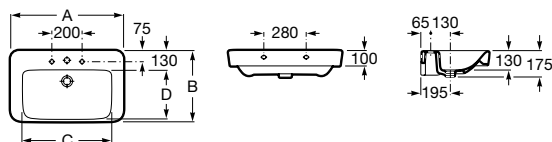

Rozmery		Kg		
Umývadlo s inštaláčnou súpravou	1000 x 475	○●○	732751M000	33,10	343,75 €
	850 x 475	○●○	732751N000	25,80	279,92 €
Kryt na sifón s inštaláčnou súpravou			7337512000	9,70	71,91 €
Stĺp			7337513000	14,20	83,48 €