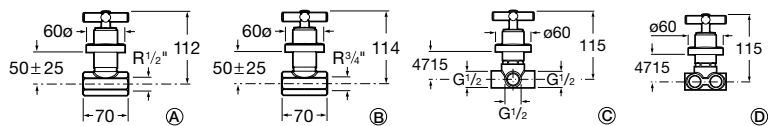

Kg chróm

Použitie: pre prepínanie medzi vaňovým výtokom a ručnou sprchou alebo vaňovým výtokom a hornou sprchou či hornou sprchou a ručnou sprchou

Ⓐ Uzatvárací podomietkový ventil 1/2" s označením F (studená voda), chróm	75A1543C00	-	98,07 €
Ⓐ Uzatvárací podomietkový ventil 1/2" s označením C (teplá voda), chróm	75A1843C00	-	98,07 €
Ⓑ Uzatvárací podomietkový ventil 3/4" s označením F (studená voda), chróm	75A1643C00	-	106,03 €
Uzatvárací podomietkový ventil 3/4" s označením C (teplá voda), chróm	75A1943C00	-	106,03 €
Ⓒ Štvorcestný prepínací podomietkový ventil 1/2", chróm	75A9043C00	-	116,77 €
Použitie: pre prepínanie medzi vaňovým výtokom, ručnou sprchou a hornou sprchou			
Ⓓ Päťcestný prepínací podomietkový ventil 1/2", chróm	75A9143C00	-	148,12 €

Kg chróm