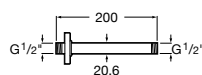

Kg	chróm	
Sprchové rameno zo stropu	L300	75B0650C00	-	42,94 €
	L200	75B0550C00	-	31,66 €
	L100	75B0450C00	-	22,74 €