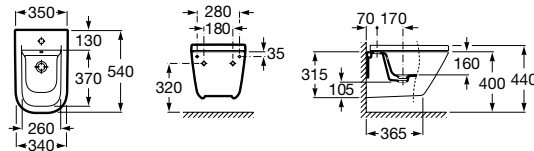

The Gap

Závesný bidet

		Kg	Biela
Závesný bidet	7357475000	22,50	152,24 €
 Poklop bidetu - Softclose	7806472004	2,20	120,32 €
Poklop bidetu	7806470004	2,20	64,43 €

Stojaci bidet

		Kg	Biela
Stojaci bidet	7357474000	21,00	120,81 €
 Poklop bidetu - Softclose	7806472004	2,20	120,32 €
Poklop bidetu	7806470004	2,20	64,43 €