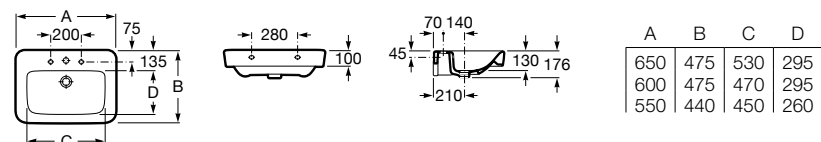

Rozmery		Kg		
Umývadlo s inštaláčnou súpravou	650 x 475	○●○	732751A000	22,25	115,95 €
	600 x 475	○●○	732751B000	20,65	104,36 €
	550 x 440	○●○	732751C000	17,00	102,03 €
Kryt na sifón s inštaláčnou súpravou			7337512000	9,70	71,91 €
Stĺp			7337513000	14,20	83,48 €