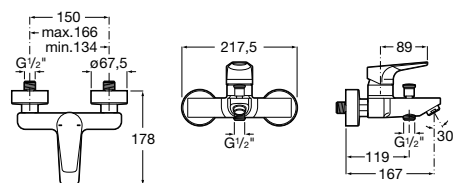

Atlas **N**

Kg chróm

Umývadlová stojančeková vysoká batéria pre umývadlové misy,
funkcia Studený štart

N 75A3790C00

-

167,36 €

Bidetová batéria

Kg chróm

Bidetová stojančeková batéria s automatickou zátkou

N 75A6090C00

-

128,59 €

Vaňové batérie

Kg chróm

Vaňová nástenná batéria bez sprchovej súpravy

N 75A0290C00

-

140,83 €

Kg chróm

Vaňová podomietková batéria s prepínačom

N 75A0690C00

-

159,20 €