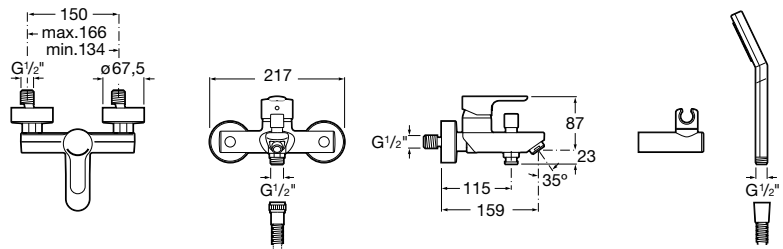

Kg chróm

Vaňová podomietková páková batéria	75A0609C00	-	127,04 €

Kg chróm

Sprchová nástenná batéria so sprchovou súpravou	75A2009C02	-	82,06 €
Sprchová podomietková batéria bez sprchovej súpravy	75A2109C00	-	69,01 €