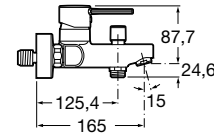

Vaňová-sprchová páková podomietková
batéria s prepínačom, chróm

75A0660C00

Kg chróm
2,80 **171,75 €**