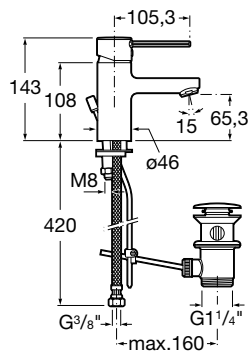

Umývadlové batérie

		Kg	chróm
Umývadlová stojančeková páková batéria s automatickou zátkou, chróm	75A3060C00	1,91	117,24 €

		Kg	chróm
Umývadlová stojančeková páková batéria pre umývadlové misy s automatickou zátkou, chróm	75A3460C00	3,10	215,13 €