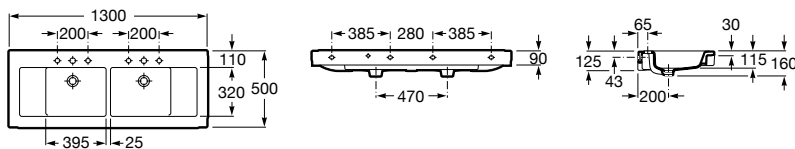

80 [Umývadlový sifón](#)

URBI 8

Stratum 130

	Rozmery			Kg	Biely
Dvojumývadlo s inšalačnou súpravou	1300 x 500	○●○●○	7327630000	44,63	492,10 €

Stratum 110

	Rozmery			Kg	Biely
Umývadlo s inšalačnou súpravou	1100 x 500	○●○	7327631000	33,44	265,02 €