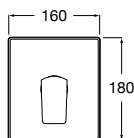

Kg	chróm
	Vrchná sada podmietskovej sprchovej batérie, pre Roca Box	N 75A2B01C00	- 339,34 €
	Podmietskové teleso RocaBox - objednať zvlášť	N 7525869403	- 98,58 €