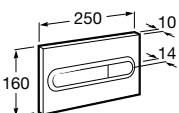

Dual lesklý chróm 7890095001 51,25 €