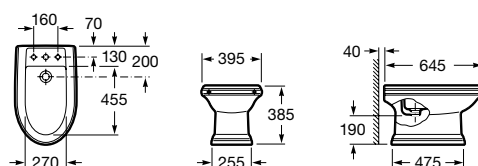

Kg	
Bidet stojaci, vrátane inštalacnej súpravy	○ ● ○	7357490000	18,00	292,10 €
Poklop bidetu biely		7806490004	2,30	94,53 €
Poklop bidetu imitácie dreva (čerešňa)		7806490M14	2,30	146,06 €