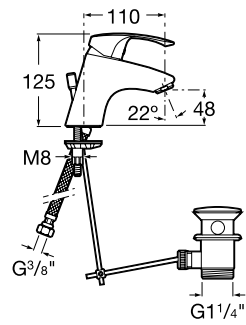

Umývadlové batérie

		Kg	chróm
Umývadlová stojančeková páková batéria s automatickou zátkou, chróm	75A3007C00	1,90	110,22 €
Umývadlová stojančeková páková batéria bez automatickej zátky, chróm	75A3107C00	1,00	91,84 €