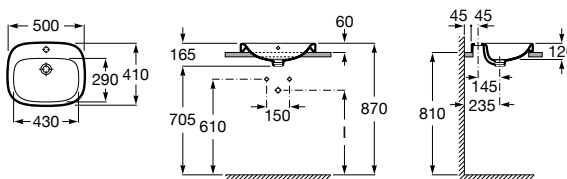

Polozápusťné umývadlo