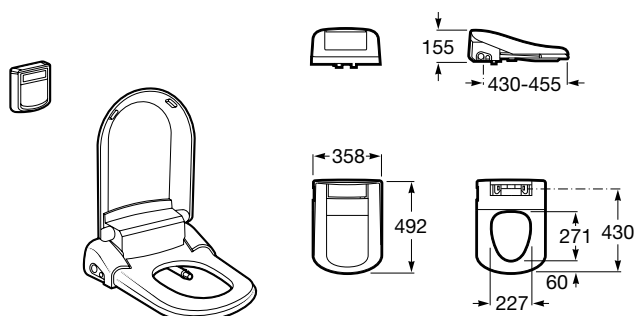

Kg	Biely
MultiClean Premium Round	7811501000	6,00	1 047,78 €

		Kg	Biely
MultiClean Premium Square	7811505000	6,00	1 047,78 €