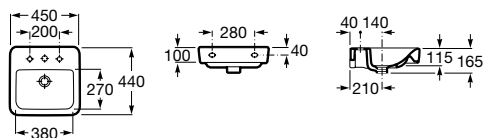

SENSO SQUARE

Senso Square

Umývadlo

	Rozmery		Kg		
Umývadlielko s inštaláčnou súpravou	350 x 280	○●○	732751D000	-	102,03 €

	Rozmery		Kg		
Umývadlielko 45 x 44 cm s inštaláčnou súpravou	450 x 440	○●○	732751T000	-	73,65 €
Kryt na sifón s inštaláčnou súpravou			7337512000	9,70	71,91 €
Stĺp			7337513000	14,20	83,48 €