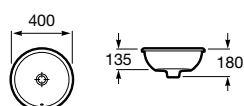

Bol

Poznámka:
Vybrazená batéria nie je v ponuke

	Rozmery		Kg	Biely
Umývadlová misa, s prepadom, odporúča sa vysoká umývadlová stojánková alebo nástenná batéria	ø420	7327876000	9,00	337,75 €

Foro

	Rozmery		Kg	Biely
Zápuštné umývadlo FORO 40 cm, s prepadom	ø420	7327872000	7,00	144,91 €