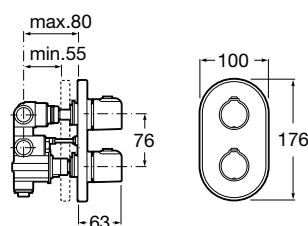

chróm

Vaňová-sprchová termostatická podomietková batéria s prepínačom, chróm

75A2818C00

225,12 €

Sprchová sada - ručná sprcha 4 funkcií, sprchová hadica 1,7 m, sprchová tyč 70 cm

75B1E32C00

67,41 €

Victoria