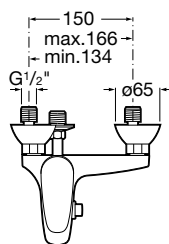

Kg

chróm

1,90

135,92 €

Vaňová páková batéria s vývodom na hlavovú
sprchu, bez príslušenstva, chróm

75A1707C00

Monodin

Sprchové batérie