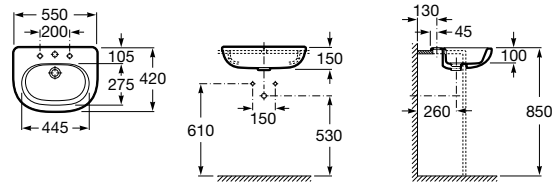

Zápusťné umývadlo zhora

	Rozmery		Kg	Biela	
Zápusťné umývadlo zhora s inštalacnou súpravou	600 x 340	•	732724E000	7,50	142,65 €

Meridian

Polozápuštné umývadlo

	Rozmery		Kg	Biela
Polozápuštné umývadlo s inštaláčnou súpravou	550 x 420	• 732724S000	11,70	151,82 €