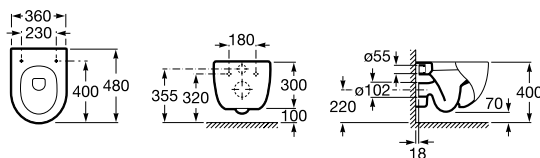

Kg	Biela
Závesný klozet Compact, hlboké splachovanie	7346248000	21,00	209,15 €
Klozetová WC doska s poklopom – Softclose, s nerezovými úchytmi	78012AC004	3,37	111,04 €
Klozetová WC doska s poklopom, s nerezovými úchytmi	78012AB004	3,26	62,15 €