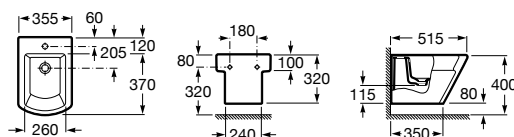

Závesný bidet

51,5 cm

	Rozmery		Kg	
Závesný bidet Compact	• 515 x 355	7357625000	22,80	185,88 €
Poklop bidetu		7806620004	2,04	75,07 €

	Rozmery		Kg	
Závesný bidet	560 x 355	735762K000	20,00	233,34 €
Poklop bidetu		780662B004	2,04	98,26 €