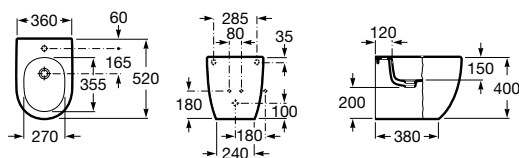

Kg	Biela
	Bidet stojaci kapotovaný Compact, vrátane inštalačnej súpravy	7357247000	24,00 159,43 €
	Poklop bidetu Compact – Softclose, s nerezovými úchytmí	78062AC004	2,50 113,04 €
	Poklop bidetu Compact, s nerezovými úchytmí	78062AB004	2,40 63,43 €