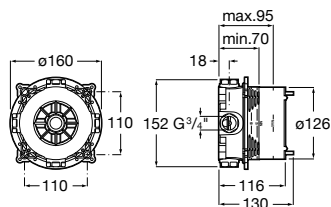

Kg	chróm
Vrchná sada podomietkovej termostatickej sprchovej batérie pre RocaBox	N 75A2C09C00	-	369,92 €

		Kg	chróm
RocaBox - univerzálne podomietkové teleso pre sprchové a vaňové batérie	N 7525869403	-	98,58 €