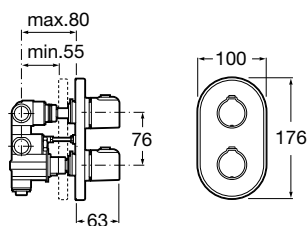

chróm

Sprchová termostatická podomietková batéria, chróm	75A2918C00		180,11 €
Sprchová sada - ručná sprcha 4 funkcií, sprchová hadica 1,7 m, sprchová tyč 70 cm	75B1E32C00		67,41 €