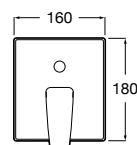

Kg	chróm
	Vrchná sada podomietkovej vaňovej batérie s prepínačom, pre RocaBox	N 75A0B50C00	2,12	209,74 €
	RocaBox - univerzálne podomietkové teleso pre sprchové a vaňové batérie	N 7525869403	-	98,58 €