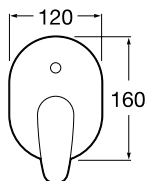

Monodin

Vaňové batérie

Vaňová páková batéria so sprchou,
hadicou 1,7 m a držiakom, chróm

75A0107C02

Kg

chróm

2,60

138,79 €

Vaňová páková batéria bez príslušenstva,
chróm

75A0207C00

2,10

118,38 €

Kg

chróm

1,50

169,79 €

Vaňová-sprchová páková podomietková
batéria s prepínačom, chróm

75A0607C00

Kg

chróm

2,02

195,44 €

Vaňová páková batéria pre montáž
na okraj vane, bez príslušenstva, chróm

75A0507C00

Kg

chróm

1,90

135,92 €

Vaňová páková batéria s vývodom na hlavovú
sprchu, bez príslušenstva, chróm

75A1707C00