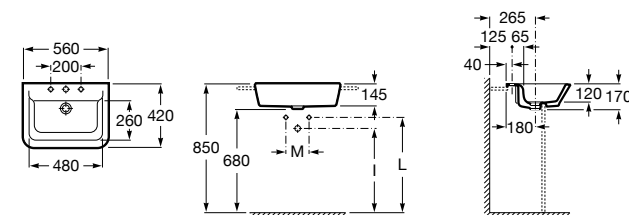

Polozápuštné umývadlo

	Rozmery		Kg	
Polozápuštné umývadlo vrátane inštalačnej súpravy (7527004714)	○ 560 x 420	732747S000	-	122,76 €