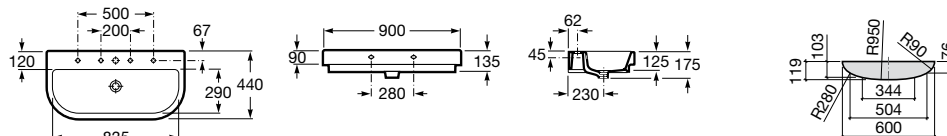

Rozmery		Kg	Biely	
Umývadlo s inštalačnou súpravou	900 x 440	○ ○ ○ ○	7327113000	25,00	279,76 €