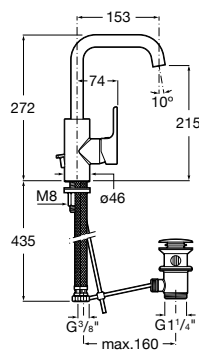

L20

Umývadlové batérie

		Kg	chróm
Umývadlová páková batéria s automatickou zátkou, ovl. páka XL, funkcia Studený štart	75A3I09C00	-	98,19 €

		Kg	chróm
Umývadlová páková batéria bez automatickej zátky, ovl. páka XL, funkcia Studený štart	75A3K09C00	-	68,58 €

		Kg	chróm
Umývadlová páková batéria bez automatickej zátky, ovl. páka XL, funkcia Studený štart	75A3B09C00	-	107,06 €

		Kg	chróm
Umývadlová páková batéria s otočným výtoko s automatickou zátkou, ovl. páka XL, funkcia Studený štart	75A4009C00	-	227,5 €