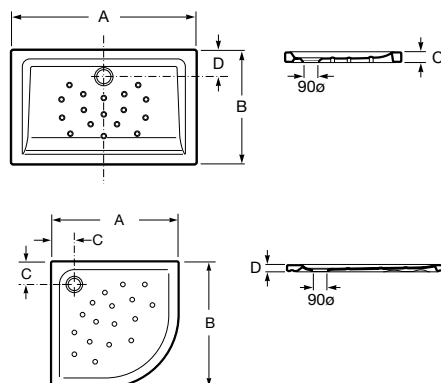

A	B	C	D	E
900	900	R505	639	395
800	800	R505	539	295
750	750	R380	526	370

Doplnky

	Rozmery		Kg	
Odtoková zátka	ø 90 mm	7506401900	0,81	60,43 €

Malta

	Rozmery		Kg	Biely
Sprchová keramická vanička	1200 x 750 x 65	7373505000	41,00	362,37 €
	1000 x 750 x 65	7373506000	32,00	338,20 €
	1200 x 700 x 80	7373513000	32,00	352,72 €
Sprchová keramická vanička štvrtkruhová	1000 x 1000 x 45	7373511000	31,00	314,05 €
	900 x 900 x 45	7373507000	29,00	299,57 €
Sifón k vaničke Malta (potrebné objednať osobitne)		7506401900	-	60,43 €