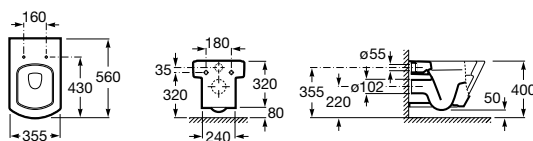

Rozmery		Kg	
Závesný klozet, hlboké splachovanie	560 x 355	734662E000	25,00	310,27 €
Klozetové sedátko		780162B004	3,50	107,76 €
Klozetové sedátko, Slowclose		780162C004	3,60	155,65 €