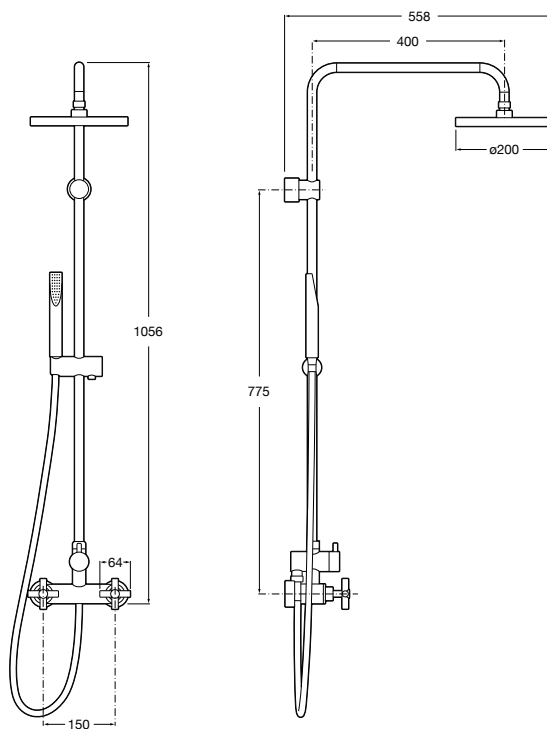

SPRCHOVÉ SETY

VICTORIA-T

Loft

Sprchový stĺp; nástenná batéria, hlavová sprcha, ručná sprcha,
posuvný držiak sprchy, chróm

75A9743C00

Kg
11,50chróm
902,24 €

Victoria-T

Sprchový stĺp; nástenná termostatická batéria, hlavová sprcha, ručná sprcha, hadica, posuvný držiak sprchy, chróm