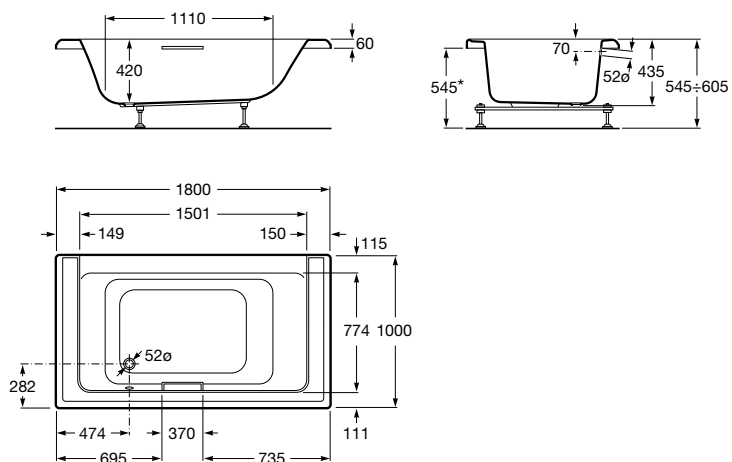

100 Ocelové vane

100 Princess-N [studioline](#)

100 Contesa [studioline](#)

America

	Roz		Kg	
Akrylátová vaňa s madlom (chróm). Kapacita: 250 l po prepad. Výrobok je dodávaný vrátane podpier.	1800 x 1000	7247552001	38,00	976,63 €
Podhlavník, polyuretán		7291066000	0,50	102,60 €
Madlo k vani (náhradný diel), 2 ks		7526804010	-	81,64 €
Vaňová výpusť		7506403010	-	79,67 €