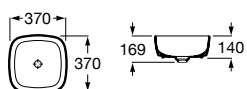

Inspira **N**

Umývadlové misy na desku FINECERAMIC®

Square

Soft

Round

	Rozmery				Kg
Umývadlové misy, vrátane keramickej zátky, bez prepadu	370 x 370 x 140	Square	N 7327532000	6,1	281,67 €
		Soft	N 7327502000	5,1	305,75 €
	Ø 370 x 140	Round	N 7327523000	5,2	281,67 €
Keramickej zátka (náhradný diel)			N 750640390C	-	38,11 €