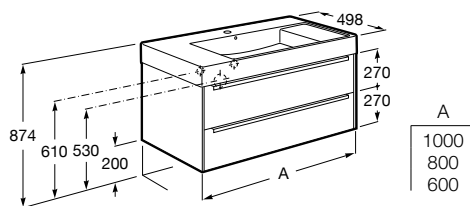

Skrinka vrátane umývadla Unik Inspira

Skrinka vrátane umývadla, 2 zásuvky, vrátane miestošetriaceho sifónu a vnútorných organizérov

1000	Biela	• N 7851077806	1 418,52 €
	Dub	• N 7851077402	1 356,47 €
	Dub / Čierne sklo	• N 7851077403	1 458,56 €
800	Biela	• N 7851076806	1 295,11 €
	Dub	• N 7851076402	1 212,58 €
	Dub / Čierne sklo	• N 7851076403	1 309,53 €
600	Biela	• N 7851075806	1 063,01 €
	Dub	• N 7851075402	986,84 €
	Dub / Čierne sklo	• N 7851075403	1 075,54 €

Skrinka vrátane umývadla Unik Inspira

Skrinka vrátane umývadla, 2 zásuvky, vrátane miestošetriaceho sifónu a vnútorných organizérov

1000	Biela	• N 7851081806	1 293,85 €
	Dub	• N 7851081402	1 176,00 €
	Dub / Čierne sklo	• N 7851081403	1 278,09 €
800	Biela	• N 7851080806	1 172,65 €
	Dub	• N 7851080402	1 045,66 €
	Dub / Čierne sklo	• N 7851080403	1 142,60 €
600	Biela	• N 7851079806	1 037,21 €
	Dub	• N 7851079402	928,09 €
	Dub / Čierne sklo	• N 7851079403	1 016,80 €