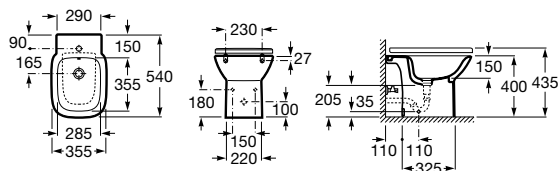

Kg	
	Stojaci bidet		7355994000	18,0	85,00 €
	Poklop bidetu - Slowclose		78069D2004	-	75,00 €
	Poklop bidetu		78069D0004	-	50,00 €