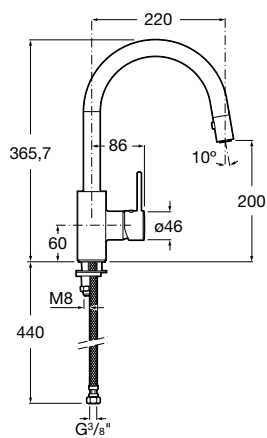

75A8460C00

Kg
1,82

chróm
146,00 €

Drezová stojančeková páková batéria s otočným výtakovým ramienkom a dvoma druhmi prúdu, chróm

75A8160C00

Kg
1,85

chróm
268,63 €

Monodin