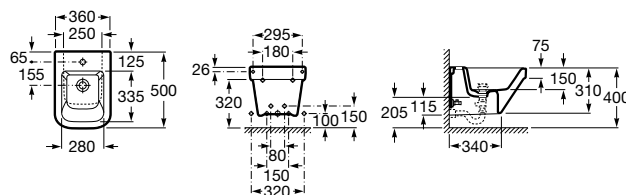

Rozmery		Kg	
Závesný bidet Compact	500 x 360 x 310	7357786000	21	211,04 €