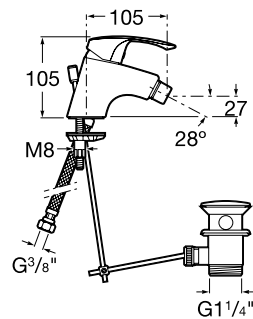

Bidetové batérie

		Kg	chróm
Bidetová stojančeková páková batéria s automatickou zátkou, chróm	75A6007C00	1,80	114,29 €
Bidetová stojančeková páková batéria bez automatickej zátky, chróm	75A6107C00	1,00	95,93 €