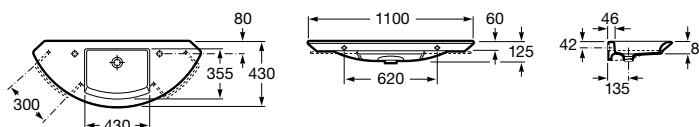

Long Island

	Rozmery		Kg	Biely	
Umývadlo s inštalačnou súpravou	900 x 440	○ ○ ○ ○	7327113000	25,00	279,76 €

Mohave 110

	Rozmery		Kg	Biely	
Umývadlo bez prepadu (odporúčame objednať so špeciálnou zátkou a sifónom)	1100 x 430	○ ○	7327879000	22,97	389,55 €
Špeciálna zátka pre umývadlá Mohave a Kalahari (chróm)			7506403300	-	27,30 €
Umývadlo so špeciálnou zátkou a sifónom	1100 x 430		7327879SET	-	454,98 €
Umývadlový sifón			7506403110	-	84,48 €
Voliteľné					chróm
Chrómovaný držiak na uteráky k umývadlu 1100	300		7840524001	0,40	76,73 €