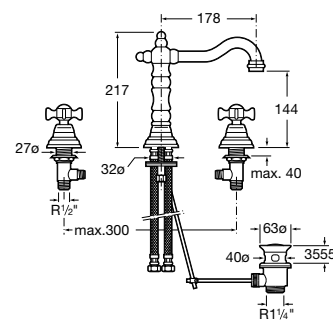

Kg

chróm

Umývadlová stojančeková trojtovorová batéria s automatickou zátkou, chróm

75072120A0

-

272,90 €

Bidetové batérie

Bidetová stojančeková batéria s automatickou zátkou, chróm

75075032A0

Kg

chróm

2,82 193,22 €