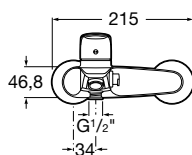

Kg

chróm

1,50

169,79 €

Vaňová-sprchová páková podomietková
batéria s prepínačom, chróm

75A0607C00