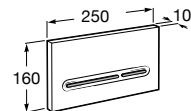

Dual chróm **7890098001** **51,25 €**

Dual lakovaná sivá **7890098002** **51,25 €**

Dual Combi
platnička biela/
tlačítka matný
chróm **7890098005** **51,25 €**

PL5

Dual biela **7890099000** **29,71 €**

Dual chróm **7890099001** **51,25 €**