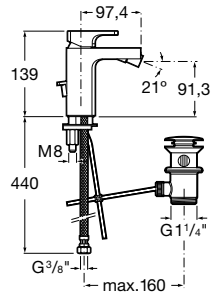

Bidetové batérie

Bidetová stojančeková páková batéria s automatickou zátkou, chróm

75A6001C00

Kg chróm

- 282,59 €

Bidetová stojančeková batéria s bočnou pákou, s automatickou zátkou, chróm

75A6301C00

Kg chróm