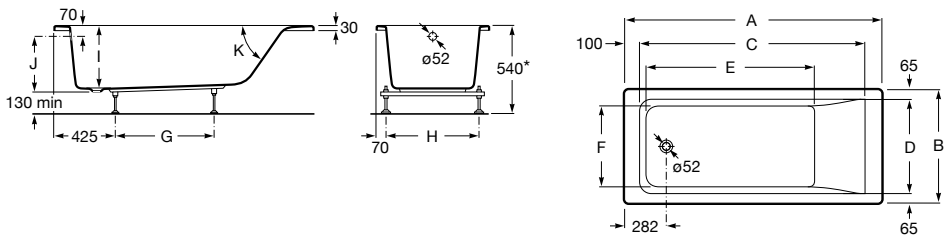

Roz		Kg	
Akrylátová vaňa. Výrobok je dodávaný vrátane podpier.	1700 x 750	7248149000	-	315,50 €
	1700 x 700	7248150000	-	297,67 €
	1600 x 750	7248178000	-	287,65 €
	1600 x 700	7248151000	-	300,28 €
	1500 x 700	7248179000	-	252,38 €
	1400 x 700	7248180000	-	234,59 €
Vaňová výpusť		7P0005900R	-	79,67 €