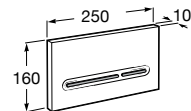

Dual chróm **7890098001** **51,25 €**

Dual lakovaná sivá **7890098002** **51,25 €**

Dual Combi
platnička biela/
tlačítka matný
chróm **7890098005** **51,25 €**

PL5

Dual biela **7890099000** **29,71 €**

Dual chróm **7890099001** **51,25 €**