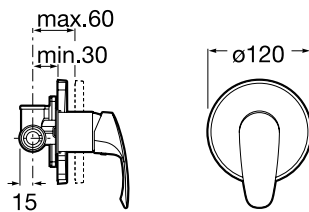

		Kg	chróm	
	Sprchová páková batéria so sprchou, hadicou 1,5 m a držiakom, chróm	75A2007C02	1,70	118,38 €
	Sprchová páková batéria bez príslušenstva, chróm	75A2107C00	1,58	95,93 €

		Kg	chróm	
	Sprchová páková podomietková batéria, chróm	75A2207C00	1,50	116,55 €