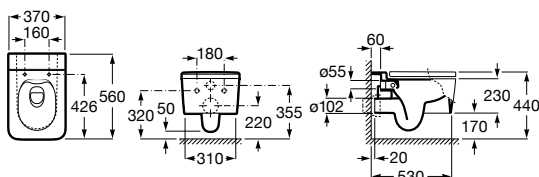

Inspira **N**

Stojaci bidet INSPIRA SQUARE

		Kg	
Stojaci bidet, vrátane montážnej sady. 560 x 370 mm.	○●○ N 7357537000	29,6	366,97 €
 Poklop bidetu, Slowclose Supralit®	N 780653200B	-	74,70 €
Montážna sada (náhradný diel)	N 7V0026800R	-	5,51 €