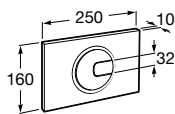

Dual Combi
platnička biela/
tlačítka matný
chróm **7890098005** **51,25 €**