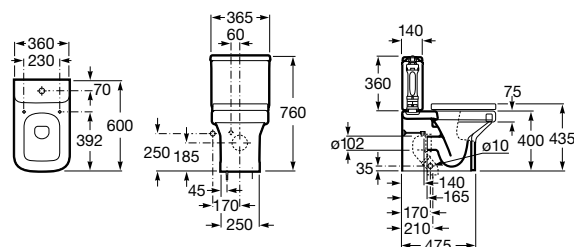

Kg	
WC misa kapotovaná kombi Compact, hlboké splachovanie, vario odpad, vrátane inštaláčnej súpravy 600 x 360 x 400		734278W000	29	216,22 €
WC nádrž s poklopom, armatúra Dual flush 3/4,5 l, bočný prívod vody		7341782000	11	190,39 €
WC nádrž z 1 kusu keramiky, armatúra Dual flush - 4,5/3 l, spodný ľavý prívod vody		7341784000	11	194,78 €
WC doska s poklopom - Slowclose		780178C004	-	135,62 €
WC doska s poklopom		780178B004	-	72,99 €