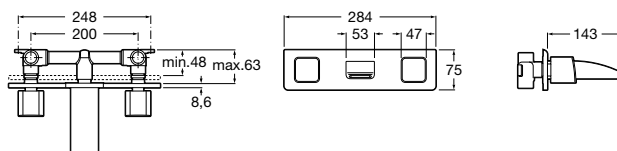

Umývadlová nástenná podomietková trojtovorová batéria, chróm

75A4550C00

Kg

chróm

2,90

369,32 €

Thesis

			Kg	chróm
	Umyvadlová stojančeková trojotvorová batéria s automatickou zátkou, chróm	75A4450C00	3,70	355,60 €