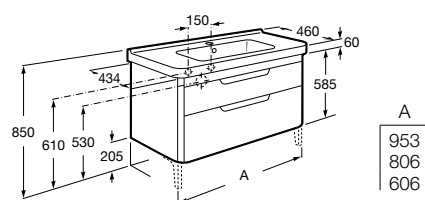

Unik Dama

Kg

Nábytková zostava 100 cm, skrinka s 2 zásuvkami a umývadlom	biela	7855808576	-	1 202,97 €
	dub rustikal	7855808148	-	1 202,97 €
	khaki	7855808149	-	1 202,97 €
	farba šedohnedá	7855808150	-	1 202,97 €
Nábytková zostava 85 cm, skrinka s 2 zásuvkami a umývadlom	biela	7855809576	-	1 080,36 €
	dub rustikal	7855809148	-	1 080,36 €
	khaki	7855809149	-	1 080,36 €
	farba šedohnedá	7855809150	-	1 080,36 €
Nábytková zostava 65 cm, skrinka s 2 zásuvkami a umývadlom	biela	7855811576	-	971,46 €
	dub rustikal	7855811148	-	971,46 €
	khaki	7855811149	-	971,46 €
	farba šedohnedá	7855811150	-	971,46 €

Voliteľné

Nohy, 1 pár, výška 205 mm	7816560002	-	100,65 €

Poznámka: Spodné zásuvky umývadlových skriniek sú vybavené organizérom.
Nábytok je vyrobený z MDF dosiek povrchovo dokončený PVC fóliou z 5 strán (= bezškráové riešenie).
Umývadlové skrinky sú vybavené sifónom šetriacim priestor.