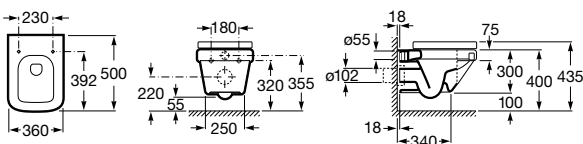

Rozmery		Kg		
	Závesný klozet, Compact, hlboké splachovanie	500 x 355	7346788000	21	249,40 €
	WC doska s poklopom – Slowclose		780178C004	–	135,62 €
	WC doska s poklopom		780178B004	–	72,99 €