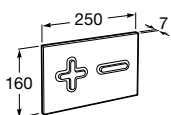

Dual Combi platnička biela/ tlačítka matný chróm	7890085005	51,25 €
---	-------------------	----------------

Umývadlá

BOL

74 Umývadlá

74 [Stratum](#)

75 [Cala](#)

75 [Long Island](#)

75 [Mohave](#)