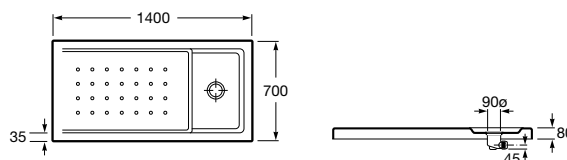

Rozmery		Kg	Biely
Sprchová keramická vanička	1400 x 700	s roštom Wenge	52,00	732,83 €
Rošt	425 x 600	Wenge	3,60	204,08 €
Sifón k vaničke Happening (potrebné objednať osobitne)		7506401900	-	60,43 €