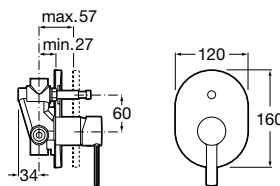

Vaňové batérie

		Kg	chróm
Vaňová nástenná páková batéria so sprchovou súpravou	75A0109C02	-	104,29 €
Vaňová nástenná páková batéria bez sprchovej súpravy	75A0209C00	-	91,03 €

Kg chróm

Vaňová podomietková páková batéria	75A0609C00	-	127,04 €

Kg chróm

Sprchová nástenná batéria so sprchovou súpravou	75A2009C02	-	82,06 €
Sprchová podomietková batéria bez sprchovej súpravy	75A2109C00	-	69,01 €

Kg chróm

Sprchová podomietková páková batéria	75A2209C00	-	94,24 €