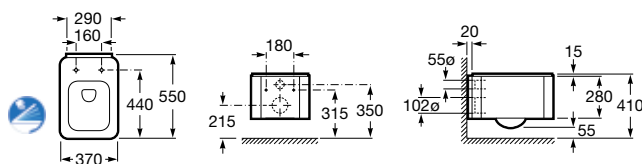

Kg	
Závesný klozet, hlboké splachovanie s inštaláčnou súpravou	7346577000	35,70	380,64 €
Klozetové sedátko s poklopom - Slowclose	7801572004	4,30	122,96 €

Bidet stojaci