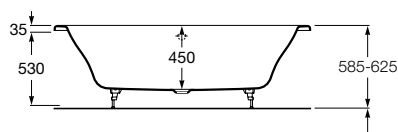

Roz		Kg	
Liatinová vaňa, antislip. Výrobok je dodávaný vrátane nôh. Hrúbka vane 7 mm.	1700 x 750	7233750000	-	998,43 €
Vaňová výpusť		7506404600	-	36,05 €