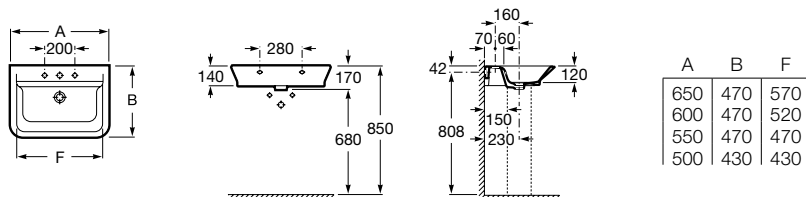

Rozmery		Kg	
Umývadlo vrátane inštalačnej súpravy	○ ● ○ 650 x 470	7327473000	20,00	108,04 €
	○ ● ○ 600 x 470	7327474000	19,00	98,21 €
	○ ● ○ 550 x 470	7327475000	15,50	85,95 €
	○ ● ○ 500 x 430	7327476000	15,00	77,58 €
Stĺp		7337470000	12,00	67,78 €
Kryt na sifón vrátane inštalačnej súpravy		7337471000	10,00	62,37 €