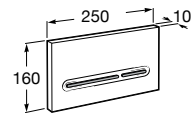

Dual lakovaná sivá **7890099002** **51,25 €**