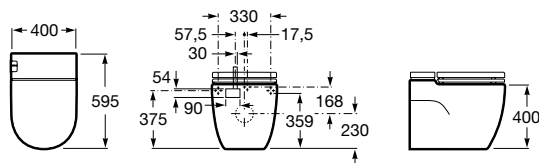

IN TANK stojace WC, voda na splachovanie vnútri keramiky (nie v nádržke), splachovanie 4,5/3 l, tlačítko na nočné splachovanie 2 l; vrátane WC dosky s poklopom, Softclose. Inštalácia výrobku vyžaduje pripojenie na sieť.

Balené v jednej kartónovej krabici.

7893303000   Kg   Biela
-      1 191,99 €