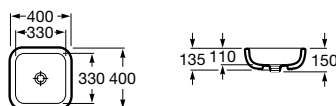

Umývadlová misa Urban London, s prepacom	400 x 400	732765L00U	11,20	295,56 €