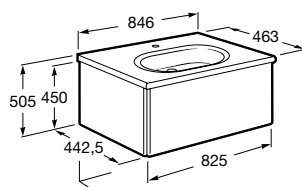

Balené v jednej kartónovej krabici.

7893301000 Kg Biela
- 1 738,05 €

7893302000 Kg Biela
- 1 191,99 €

In-Tank Meridian

Unik Meridian

		Rozmery		Kg
Nábytková zostava, skrinka s umývadlom	lesklý lak, čierna	7855709969	-	1 037,93 €
Umývadlo do nábytku (samostatné bez skrinky)	o ● o 850 x 465	732724M000	-	204,62 €