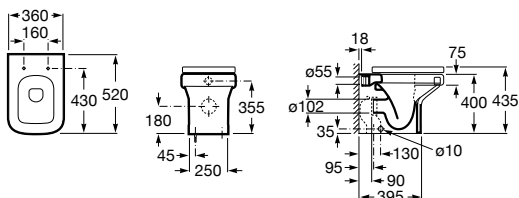

Kg	
	Samostatne stojaca misa, hlboké splachovanie, vario odpad, vrátane inštaláčnej súpravy	7347787000	25	219,67 €
	WC doska s poklopom – Slowclose	7801782004	–	135,62 €
	WC doska s poklopom	7801780004	–	72,99 €
	Odpadové koleno zvislé, vzdialenosť od steny 120 mm	7526505414	–	7,72 €