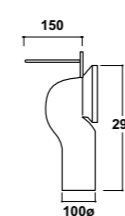

installazione filo muro
btw installation
Установка к стене
REGOLABILE / ADJUSTABLE
РЕГУЛИРУЕМЫЙ
DA 110 A 140 mm

CURVA raccordo per scarico wc S/terra
con asta di fissaggio
WC plastic connector S/trap floor with fixing kit
Фановая труба, выпуск в пол. С креплениями

€
20,00

Art.
RAR1 0,75 Kg