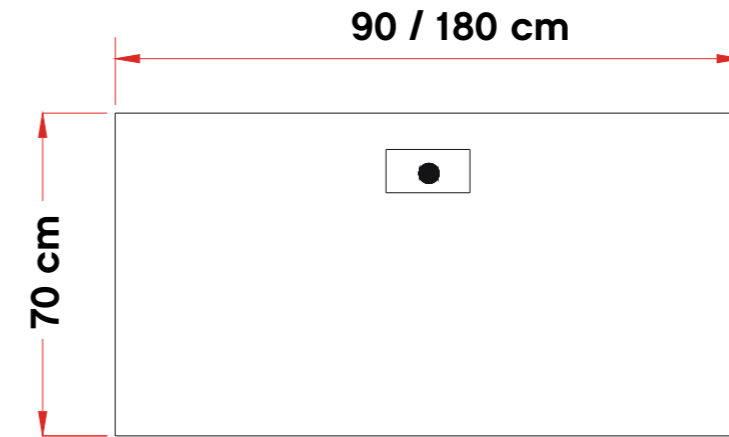

I colori dei piatti doccia /

The colors of the shower tray / ЦВЕТА ПОДДОНОВ:

БЕЛЫЙ (01);

АНТРАЦИТ (04);

СЛОНОВАЯ КОСТЬ (05);

СЕРЫЙ (03);

PIATTI DOCCIA IN RESINA / SHOWER TRAY IN RESIN / поддоны из искусственного камня.

IL PIATTO DOCCIA È FORNITO CON PILETTA DI SCARICO Ø90 CM

SHOWER TRAY WITH Ø90 CM DRAIN HOLE

СИФОН ДИАМЕТРОМ 90 ММ В КОМПЛЕКТЕ:

COPRIPILETTA IN RESINA / DRAIN HOLE IN RESIN /

ДЕКОРАТИВНАЯ КРЫШКА СИФОНА ИЗ ИСКУССТВЕННОГО КАМНЯ В КОМПЛЕКТЕ:

SPESSORE H 3,5 CM / THICKNESS OF H 3,5 CM / толщина 3,5 см.

MODELLO MODEL МОДЕЛЬ	ARTICOLO ARTICLE Артикул	DESCRIZIONE DESCRIPTION РАЗМЕРЫ (от ... до):	€
	SLI87090XX	DA CM 90 A CM 100	480
	SLI870__XX	DA CM 101 A CM 110	535
	SLI870__XX	DA CM 111 A CM 120	590
	SLI870__XX	DA CM 121 A CM 130	635
	SLI870__XX	DA CM 131 A CM 140	680
	SLI870__XX	DA CM 141 A CM 150	735
	SLI870__XX	DA CM 151 A CM 160	780
	SLI870__XX	DA CM 161 A CM 170	835
	SLI870__XX	DA CM 171 A CM 180	890

__ __ : specificare sempre la lunghezza del piatto /always specify the length of the tray / НЕОБХОДИМО ВСЕГДА УКАЗЫВАТЬ ДЛИНУ ПОДДОНА

XX : specificare sempre codice colore (01=bianco - 04=antracite - 03=grigio - 05=avorio)

always specify the colour code (01=white - 04=anthracite - 03=grey - 05=ivory)

НЕОБХОДИМО УКАЗЫВАТЬ КОД ЦВЕТА(01 - БЕЛЫЙ, 04 - АНТРАЦИТ, 03 - СЕРЫЙ, 05 - СЛОНОВАЯ КОСТЬ)

IMBALLO IN CASSE DI LEGNO / PACKING IN WOOD BOXES / УПАКОВКА: ОБРЕШЕТКА.

OPTIONAL / OPTIONALS / ДОПОЛНИТЕЛЬНО.	€
TAGLIO - CUT	90
SUPPLEMENTO PER TABELLA COLORI SURCHARGE FOR ДОПОЛНИТЕЛЬНО:	€
COLORI RAL / RAL COLOUR / ЦВЕТА RAL	30%