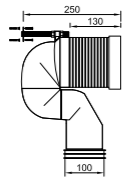

REGOLABILE / ADJUSTABLE
РЕГУЛИРУЕМЫЙ
DA 160 A 180 mm

RACCORDO per vasi a scarico unificato S/terra con
asta di fissaggio
Wc Connector Floor trap with fixing kit
Фановая труба, выпуск в пол. С креплениями

€
30,00

Art.
RAR1 0,75 Kg