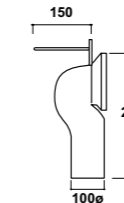

REGOLABILE / ADJUSTABLE
РЕГУЛИРУЕМЫЙ
DA 100 A 110 mm

CURVA raccordo per scarico wc S/terra
con asta di fissaggio
WC plastic connector S/trap floor with fixing kit
Фановая труба, выпуск в пол. С креплениями

€
20,00