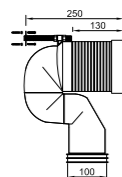

REGOLABILE / ADJUSTABLE
РЕГУЛИРУЕМЫЙ
DA 170 A 270 mm

RACCORDO per vasi a scarico unificato S/terra
con asta di fissaggio
Wc Connector Floor trap with fixing kit
Фановая труба, выпуск в пол. С креплениями.

€
30,00

Art. **RA305**
0,80 Kg