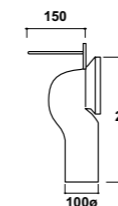

REGOLABILE / ADJUSTABLE
DA 95 A 105 mm

CURVA raccordo per scarico wc S/terra
con asta di fissaggio
WC plastic connector S/trap floor with fixing kit
Фановая труба, выпуск в пол. С креплениями

€
20,00