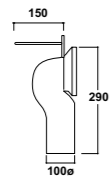

REGOLABILE / ADJUSTABLE
РЕГУЛИРУЕМЫЙ
DA 200 A 225 mm

CURVA raccordo per scarico wc S/terra
con asta di fissaggio
WC plastic connector S/trap floor with fixing kit
Фановая труба, выпуск в пол. С креплениями.

€ 20,00

Art.
RAR1
0,75 Kg