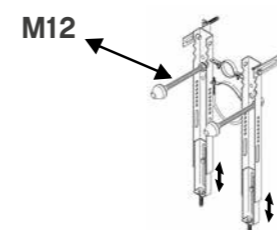

STAFFE DI FISSAGGIO “P PREMIUM” PER VASO/BIDET SOSPESI
SPECIAL “PREMIUM” SUPPORT FOR WALL HUNG WC/BIDET
КРЕПЛЕНИЕ ПРЕМИУМ ДЛЯ ПОДВЕСНОГО УНИТАЗА/БИДЕ.

€
71,00