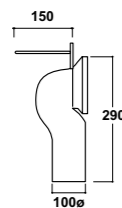

REGOLABILE / ADJUSTABLE
РЕГУЛИРУЕМЫЙ
DA 220 A 225 mm

CURVA raccordo per scarico wc S/terra
con asta di fissaggio
WC plastic connector S/trap floor with fixing kit
Фановая труба, выпуск в пол. С креплениями.

€
20,00

Art. **RAR1**
0,75 Kg