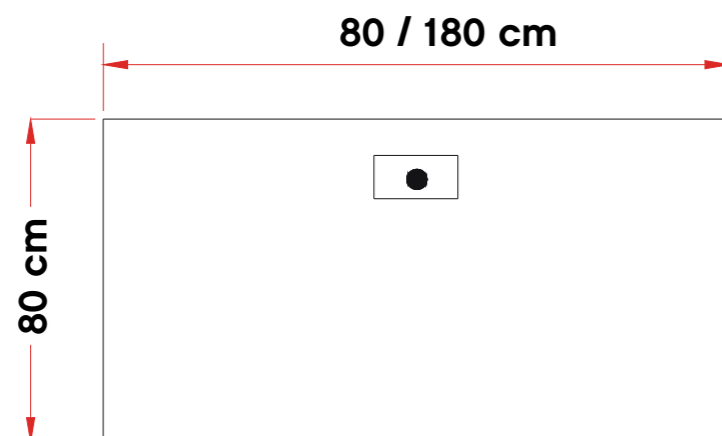

EASY SLIM 80