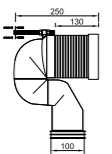

REGOLABILE / ADJUSTABLE
РЕГУЛИРУЕМЫЙ
DA 170 A 270 mm

RACCORDO per vasi a scarico unificato S/terra
con asta di fissaggio
Wc Connector Floor trap with fixing kit
Фановая труба, выпуск в пол. С креплениями.

€ 30,00

Art.
RA305
0,80 Kg