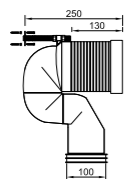

REGOLABILE / ADJUSTABLE
РЕГУЛИРУЕМЫЙ
DA 170 A 270 mm

RACCORDO per vasi a scarico unificato S/terra
con asta di fissaggio
Wc Connector Floor trap with fixing kit
Фановая труба, выпуск в пол. С креплениями.

€
30,00

Art.
RA305

0,80 Kg