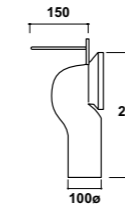

REGOLABILE / ADJUSTABLE
РЕГУЛИРУЕМЫЙ
DA 90 A 100 mm

CURVA raccordo per scarico wc S/terra
con asta di fissaggio
WC plastic connector S/trap floor with fixing kit
Фановая труба, выпуск в пол. С креплениями

€
20,00

Art.
RASP **0,35 Kg**