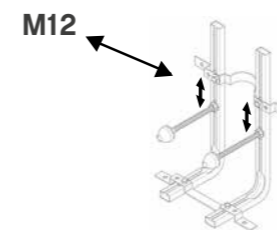

Art.  
**RUB210101**  
0550

Peso/Weight  
17 Kg

Dim.  
56x36x38 cm

€  
109,00

“STAFFE”

STAFFE di fissaggio “L” per vaso/bidet  
sospesi  
SPECIAL “L” support for wall hung wc/  
bidet  
L-ОБРАЗНОЕ КРЕПЛЕНИЕ ДЛЯ  
ПОДВЕСНОГО УНИТАЗА/БИДЕ