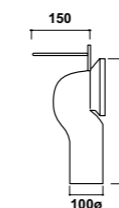

Art.
SYN110301

VASO s/p + kit fissaggio
Wc s/p trap + fixing kit included
УНИТАЗ НАПОЛЬНЫЙ С КОМПЛЕКТОМ
КРЕПЛЕНИЙ.

€
189,00

Peso/Weight
23,5 Kg

Dim.
50X36X42 cm

installazione filo muro
btw installation
Установка к стене

Art.
RASB

0,47 Kg