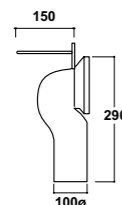

installazione filo muro
btw installation
Установка к стене
REGOLABILE / ADJUSTABLE
РЕГУЛИРУЕМЫЙ
DA 180 A 210 mm

CURVA raccordo per scarico wc S/terra
con asta di fissaggio
WC plastic connector S/trap floor with fixing kit
Фановая труба, выпуск в пол. С креплениями.

€
20,00

“PILETTA QUADRA”

Art.
PILQ

Peso/Weight
0,5 Kg

PILETTA quadrata click-clack
SQUARE pop-up waste click-clack
ДОННЫЙ КЛАПАН CLICK-CLACK

€
186,00

Art.
RAR1

0,75 Kg