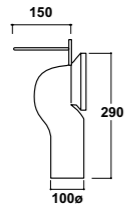

REGOLABILE / ADJUSTABLE
DA 225 A 250 mm

CURVA raccordo per scarico wc S/terra
con asta di fissaggio
WC plastic connector S/trap floor with fixing kit
Фановая труба, выпуск в пол. С креплениями.

€
20,00

Art.
RAR1 **0,75 Kg**