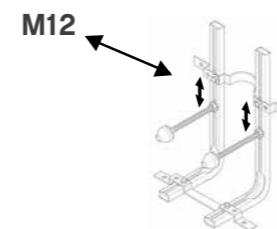

Peso/Weight
3,0 Kg

STAFFE DI FISSAGGIO “L” PER VASO/BIDET SOSPESI
SPECIAL “L” SUPPORT FOR WALL HUNG WC/BIDET
L-ОБРАЗНОЕ КРЕПЛЕНИЕ ДЛЯ ПОДВЕСНОГО УНИТАЗА/БИДЕ.

€
51,00

“STAFFE”

Art.
FPVF