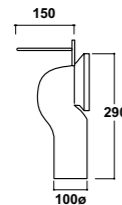

Art.
NIC130301
04NI

VASO monoblocco S/P + kit fissaggio
WC S/P trap + fixing kit included
УНИТАЗ-КОМПАКТ (ЧАША) С
КОМПЛЕКТОМ КРЕПЛЕНИЙ

€
347,00

Art.
NIC71PF101
12NI

CASSETTA monoblocco +
meccanismo doppio flusso incluso
CISTERN for monoblock +
dual flush mechanisme included
Бачок, двухрежимный слив 3/4,5 л.

€
227,00

Peso/Weight
45 Kg

Dim.
64x37x88 cm

installazione filo muro
btw installation
Установка к стене

Art.
RASB   **0,47 Kg**