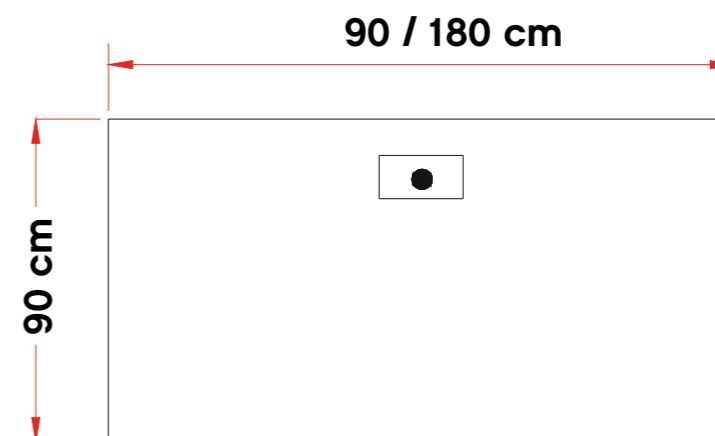

EASY SLIM 90

MODELLO MODEL МОДЕЛЬ	ARTICOLO ARTICLE Артикул	DESCRIZIONE DESCRIPTION РАЗМЕРЫ (от .... до):	
	SLI88090XX	DA CM 80 A CM 90	490
	SLI880__ __XX	DA CM 91 A CM 100	550
	SLI880__ __XX	DA CM 101 A CM 110	610
	SLI880__ __XX	DA CM 111 A CM 120	670
	SLI880__ __XX	DA CM 121 A CM 130	730
	SLI880__ __XX	DA CM 131 A CM 140	790
	SLI880__ __XX	DA CM 141 A CM 150	850
	SLI880__ __XX	DA CM 151 A CM 160	910
	SLI880__ __XX	DA CM 161 A CM 170	970
	SLI880__ __XX	DA CM 171 A CM 180	1030

__ __ __ : specificare sempre la lunghezza del piatto /always specify the length of the tray / НЕОБХОДИМО ВСЕГДА УКАЗЫВАТЬ ДЛИНУ ПОДДОНА
XX : specificare sempre codice colore (01=bianco - 04=antracite - 03=grigio - 05=avorio)
always specify the colour code (01=white - 04=anthracite - 03=grey - 05=ivory)
НЕОБХОДИМО УКАЗЫВАТЬ КОД ЦВЕТА(01 - БЕЛЫЙ, 04 - АНТРАЦИТ, 03 - СЕРЫЙ, 05 - СЛОНОВАЯ КОСТЬ)

IMBALLO IN CASSE DI LEGNO / PACKING IN WOOD BOXES / УПАКОВКА: ОБРЕШЕТКА.

OPTIONAL / OPTIONALS / ДОПОЛНИТЕЛЬНО	€
TAGLIO - CUT	90
SUPPLEMENTO PER TABELLA COLORI SURCHARGE FOR ДОПОЛНИТЕЛЬНО:	€
COLORI RAL / RAL COLOUR / ЦВЕТА RAL	30%

MODELLO MODEL МОДЕЛЬ	ARTICOLO ARTICLE Артикул	DESCRIZIONE DESCRIPTION РАЗМЕРЫ (от .... до):	
	SLI89090XX	DA CM 90 A CM 100	615
	SLI890__ __XX	DA CM 101 A CM 110	690
	SLI890__ __XX	DA CM 111 A CM 120	750
	SLI890__ __XX	DA CM 121 A CM 130	810
	SLI890__ __XX	DA CM 131 A CM 140	875
	SLI890__ __XX	DA CM 141 A CM 150	940
	SLI890__ __XX	DA CM 151 A CM 160	1000
	SLI890__ __XX	DA CM 161 A CM 170	1065
	SLI890__ __XX	DA CM 171 A CM 180	1130

__ __ __ : specificare sempre la lunghezza del piatto /always specify the length of the tray / НЕОБХОДИМО ВСЕГДА УКАЗЫВАТЬ ДЛИНУ ПОДДОНА
XX : specificare sempre codice colore (01=bianco - 04=antracite - 03=grigio - 05=avorio)
always specify the colour code (01=white - 04=anthracite - 03=grey - 05=ivory)
НЕОБХОДИМО УКАЗЫВАТЬ КОД ЦВЕТА(01 - БЕЛЫЙ, 04 - АНТРАЦИТ, 03 - СЕРЫЙ, 05 - СЛОНОВАЯ КОСТЬ)

IMBALLO IN CASSE DI LEGNO / PACKING IN WOOD BOXES / УПАКОВКА: ОБРЕШЕТКА.

OPTIONAL / OPTIONALS / ДОПОЛНИТЕЛЬНО	€
TAGLIO - CUT	90
SUPPLEMENTO PER TABELLA COLORI SURCHARGE FOR ДОПОЛНИТЕЛЬНО:	€
COLORI RAL / RAL COLOUR / ЦВЕТА RAL	30%