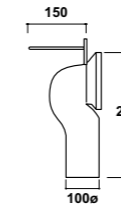

REGOLABILE / ADJUSTABLE
РЕГУЛИРУЕМЫЙ
DA 200 A 225 mm

CURVA raccordo per scarico wc S/terra
con asta di fissaggio
WC plastic connector S/trap floor with fixing kit
Фановая труба, выпуск в пол. С креплениями.

€
20,00

Art.
RAR1 0,75 Kg