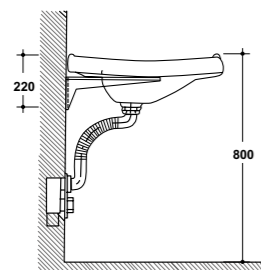

Art.
FHVF

Art.
FAVF

Art.
FMVF

“CASSETTA A DISTANZA”

CASSETTA di scarico azionamento distanza
CISTERN remote drain device
БАЧОК С УДАЛЕННОЙ КНОПКОЙ СЛИВА

Art.
D12