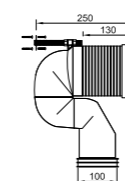

REGOLABILE / ADJUSTABLE
РЕГУЛИРУЕМЫЙ
DA 140 A 170 mm

RACCORDO per vasi a scarico unificato S/terra con
asta di fissaggio
Wc Connector Floor trap with fixing kit
Фановая труба, выпуск в пол. С креплениями

€
30,00

Art.
RASP 0,35 Kg