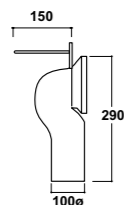

REGOLABILE / ADJUSTABLE
РЕГУЛИРУЕМЫЙ
DA 200 A 225 mm

CURVA raccordo per scarico wc S/terra
con asta di fissaggio
WC plastic connector S/trap floor with fixing kit
Фановая труба, выпуск в пол. С креплениями.

€
20,00

Art.
RAR1

0,75 Kg