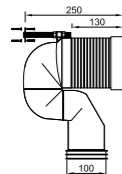

REGOLABILE / ADJUSTABLE
РЕГУЛИРУЕМЫЙ
DA 190 A 210 mm

CURVA raccordo per scarico wc S/terra
con asta di fissaggio
WC plastic connector S/trap floor with fixing kit
Фановая труба, выпуск в пол. С креплениями.

€
20,00

Art.
RAR1   **0,75 Kg**