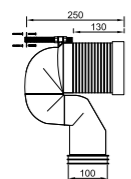

REGOLABILE / ADJUSTABLE
РЕГУЛИРУЕМЫЙ
DA 180 A 245 mm

RACCORDO per vasi a scarico unificato S/terra
con asta di fissaggio
Wc Connector Floor trap with fixing kit
Фановая труба, выпуск в пол. С креплениями.

€
30,00