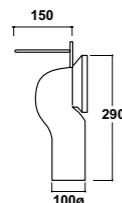

“BIDET SOSPESO”

Art.
SYN220101

BIDET sospeso monoforo
ONE HOLE wall hung bidet
БИДЕ С 1 ОТВ. ПОДВЕСНОЕ

€
199,00

Peso/Weight
20,5 Kg

Dim.
50X36x26 cm

“WC MONOBLOCCO”

Art.
SYN130301

VASO monoblocco S/P + kit fissaggio
WC S/P trap + fixing kit included
УНИТАЗ-КОМПАКТ, ЧАША, С
КОМПЛЕКТОМ КРЕПЛЕНИЙ.

€
219,00

Art.
SYN71PF101

CASSETTA monoblocco +
meccanismo doppio flusso incluso
CISTERN for monoblock +
dual flush mechanisme included
Бачок, двухрежимный слив 3/4,5 л.

€
149,00

Peso/Weight
42 Kg

Dim.
62X36X87 cm

“WC TERRA”

Art.
SYN110301

VASO s/p + kit fissaggio
Wc s/p trap + fixing kit included
УНИТАЗ НАПОЛЬНЫЙ С КОМПЛЕКТОМ
КРЕПЛЕНИЙ.

€
189,00

Peso/Weight
23,5 Kg

Dim.
50X36X42 cm

installazione filo muro
btw installation
Установка к стене

Art.
RASB

0,47 Kg

REGOLABILE / ADJUSTABLE
РЕГУЛИРУЕМЫЙ
DA 200 A 225 mm

CURVA raccordo per scarico wc S/terra
con asta di fissaggio
WC plastic connector S/trap floor with fixing kit
Фановая труба, выпуск в пол. С креплениями.

€
20,00

Art.
RAR1

0,75 Kg

REGOLABILE / ADJUSTABLE
РЕГУЛИРУЕМЫЙ
DA 170 A 270 mm

RACCORDO per vasi a scarico unificato S/terra
con asta di fissaggio
Wc Connector Floor trap with fixing kit
Фановая труба, выпуск в пол. С креплениями.

€
30,00

installazione filo muro
btw installation
Установка к стене

Art.
RASB 0,47 Kg

REGOLABILE / ADJUSTABLE
РЕГУЛИРУЕМЫЙ
DA 100 A 110 mm

CURVA raccordo per scarico wc S/terra
con asta di fissaggio
WC plastic connector S/trap floor with fixing kit
Фановая труба, выпуск в пол. С креплениями

€
20,00

Art.
RA305

0,80 Kg

REGOLABILE / ADJUSTABLE
РЕГУЛИРУЕМЫЙ
DA 200 A 305 mm