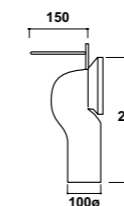

Art.
CRY9C001
10KR

Peso/Weight
16 Kg

Dim.
h77 cm

€
165,00

* Disponibile per Art. **09KR - 28KR**
Available for Art. **09KR - 28KR**
Для арт. 09KR,28KR

installazione filo muro
btw installation
Установка к стене

Art.
RASB 0,47 Kg

REGOLABILE / ADJUSTABLE
РЕГУЛИРУЕМЫЙ
DA 85 A 110 mm

CURVA raccordo per scarico wc S/terra
con asta di fissaggio
WC plastic connector S/trap floor with fixing kit
Фановая труба, выпуск в пол. С креплениями

€
20,00

Art.
RASP 0,35 Kg