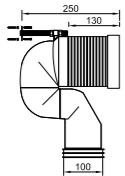

REGOLABILE / ADJUSTABLE
DA 220 A 280 mm

RACCORDO per vasi a scarico unificato S/terra
con asta di fissaggio
Wc Connector Floor trap with fixing kit
Фановая труба, выпуск в пол. С креплениями.

€
30,00

Art.
RASP **0,35 Kg**