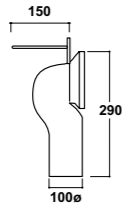

REGOLABILE / ADJUSTABLE
РЕГУЛИРУЕМЫЙ
DA 90 A 130 mm

CURVA raccordo per scarico wc S/terra
con asta di fissaggio
WC plastic connector S/trap floor with fixing kit
Фановая труба, выпуск в пол. С креплениями

€
20,00

Art.
RASB 0,47 Kg