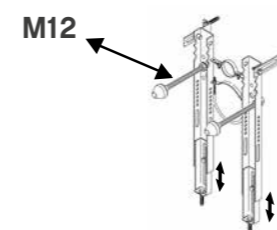

Art.
FPVF

Peso/Weight
4,4 Kg

€
71,00