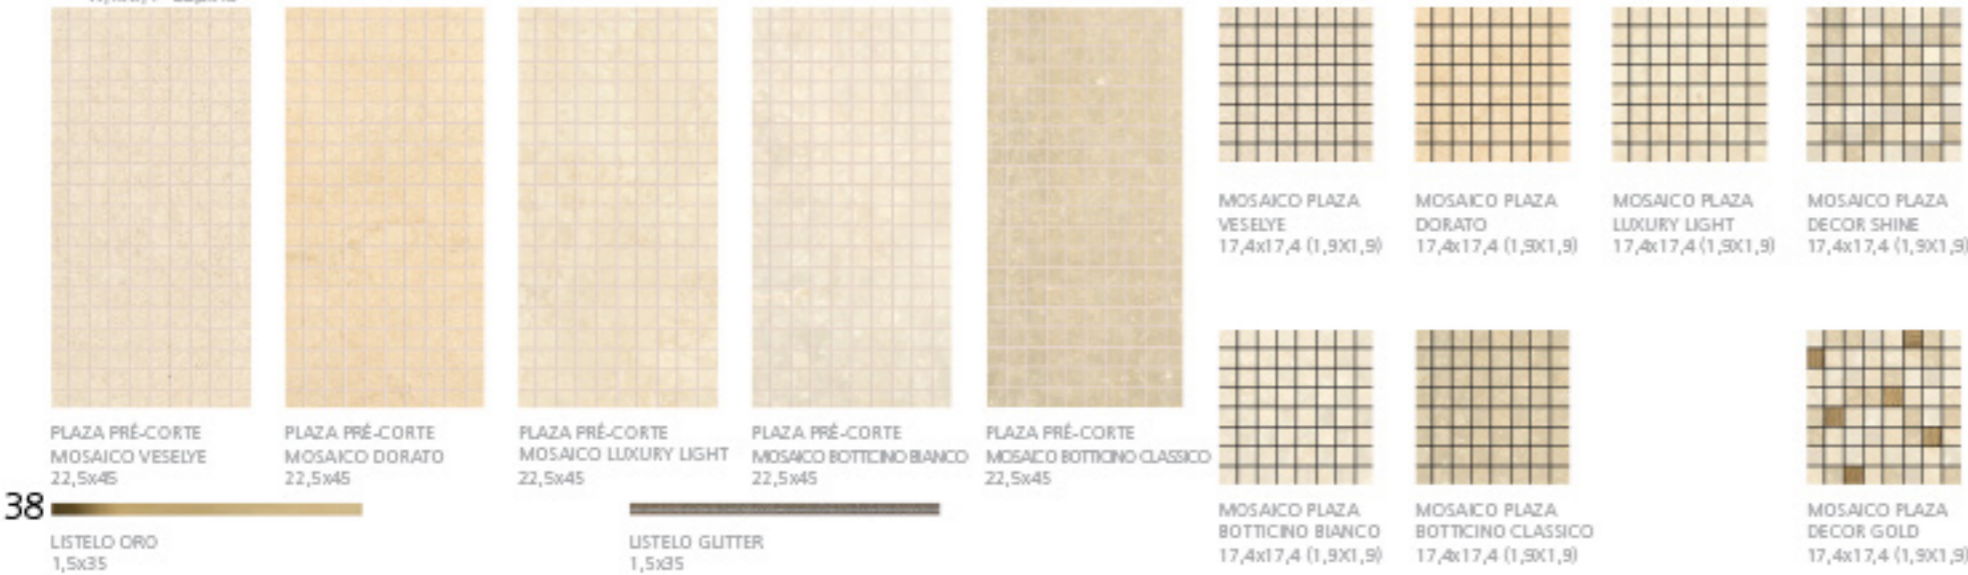

FLEUR-DE-LIS LIGHT  
22,5x45

FLEUR-DE-LIS BIANCO  
22,5x45

FLEUR-DE-LIS CLASSICO  
22,5x45

BARRA FLEUR-DE-LIS  
5x22,5

BARRA FLEUR-DE-LIS CLASSICO  
5x22,5

DECORAÇÕES // DECORATIONS // DÉCORATIONS // ДЕКораЦИИ

22,5x45 // 17,4x17,4

35x35 ret. // 44x44 ret. // 45x45

CORES // COLOURS // COULEURS // ЦБЕТА

38

PEÇAS ESPECIAIS // SPECIAL PIECES // PIÈCES SPÉCIALES // СПЕЦИАЛЬНЫЕ ДЕКОРАТИВНЫЕ ЭЛЕМЕНТЫ

	CAPITELLO 10x35	ANGOLO CAPITELLO 10x5	MATITA 2x35	ANGOLO MATITA 2x2	TORELLO 4x35	ANGOLO TORELLO 4x2	ALZATA 15x35	ANGOLO ALZATA 15x5
PLAZA STATUARIO	•	•	•	•	•	•	•	•
PLAZA VESELYE	•	•	•	•	•	•	•	•
PLAZA DORATO	•	•	•	•	•	•	•	•
PLAZA LUXURY LIGHT	•	•	•	•	•	•	•	•
PLAZA BOTTICINO BIANCO	•	•	•	•	•	•	•	•
PLAZA BOTTICINO CLASSICO	•	•	•	•	•	•	•	•
ROYALE PÉROLA MATE	•	•	•	•	•	•	•	•
ROYALE CINZA MATE	•	•	•	•	•	•	•	•
ROYALE CHOCOLATE MATE	•	•	•	•	•	•	•	•
ROYALE ANTRACITE MATE	•	•	•	•	•	•	•	•