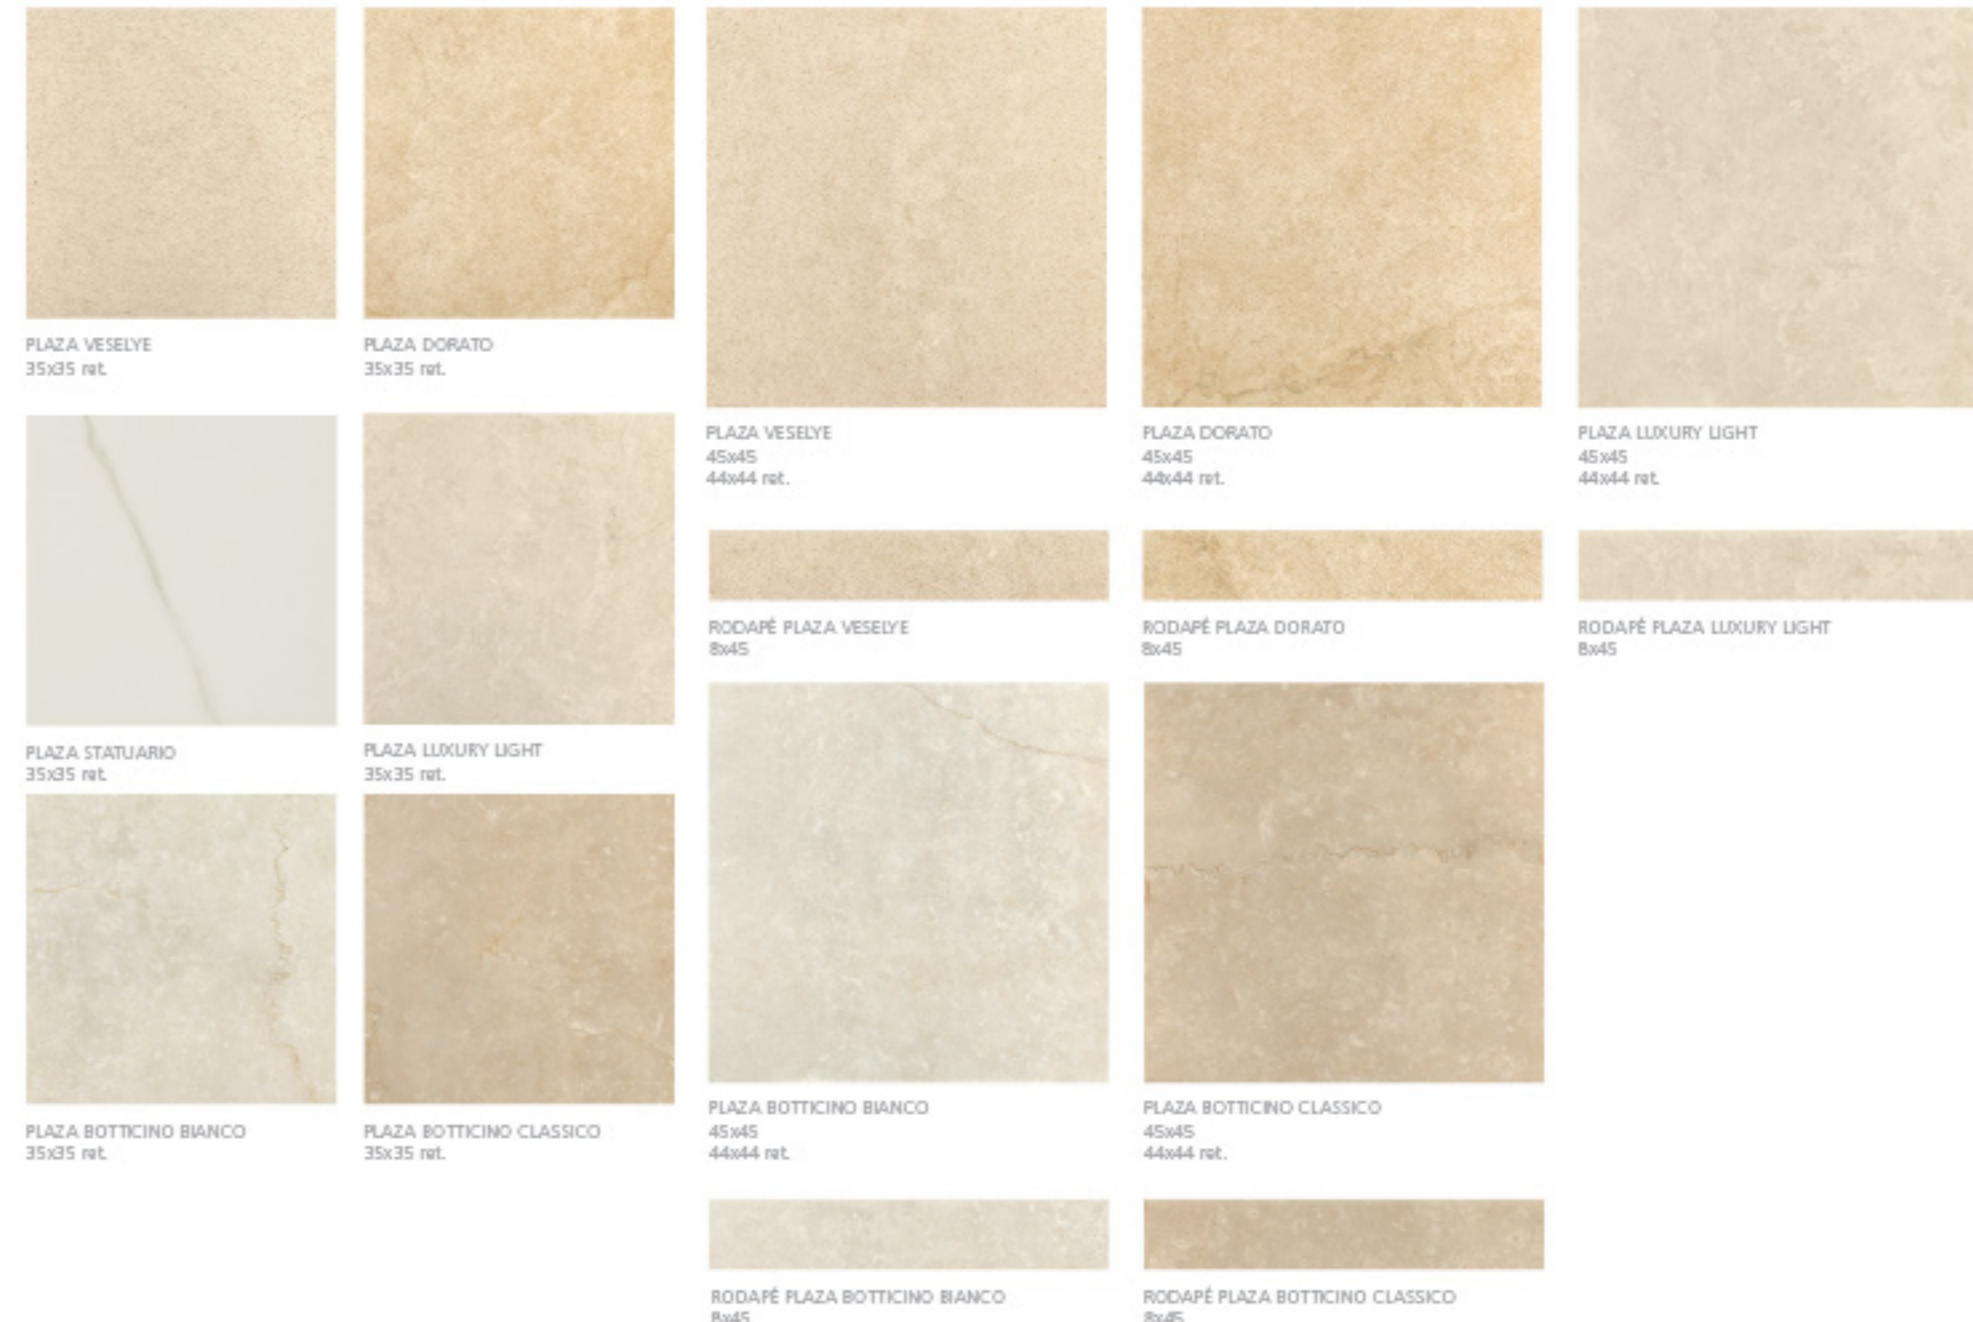

22,5x45 // 17,4x17,4

35x35 ret. // 44x44 ret. // 45x45

CORES // COLOURS // COULEURS // ЦБЕТА

38

PEÇAS ESPECIAIS // SPECIAL PIECES // PIÈCES SPÉCIALES // СПЕЦИАЛЬНЫЕ ДЕКОРАТИВНЫЕ ЭЛЕМЕНТЫ

	CAPITELLO 10x35	ANGOLO CAPITELLO 10x5	MATITA 2x35	ANGOLO MATITA 2x2	TORELLO 4x35	ANGOLO TORELLO 4x2	ALZATA 15x35	ANGOLO ALZATA 15x5
PLAZA STATUARIO	•	•	•	•	•	•	•	•
PLAZA VESELYE	•	•	•	•	•	•	•	•
PLAZA DORATO	•	•	•	•	•	•	•	•
PLAZA LUXURY LIGHT	•	•	•	•	•	•	•	•
PLAZA BOTTICINO BIANCO	•	•	•	•	•	•	•	•
PLAZA BOTTICINO CLASSICO	•	•	•	•	•	•	•	•
ROYALE PÉROLA MATE	•	•	•	•	•	•	•	•
ROYALE CINZA MATE	•	•	•	•	•	•	•	•
ROYALE CHOCOLATE MATE	•	•	•	•	•	•	•	•
ROYALE ANTRACITE MATE	•	•	•	•	•	•	•	•