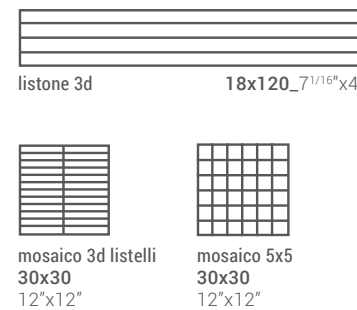

DECORS / DECORI