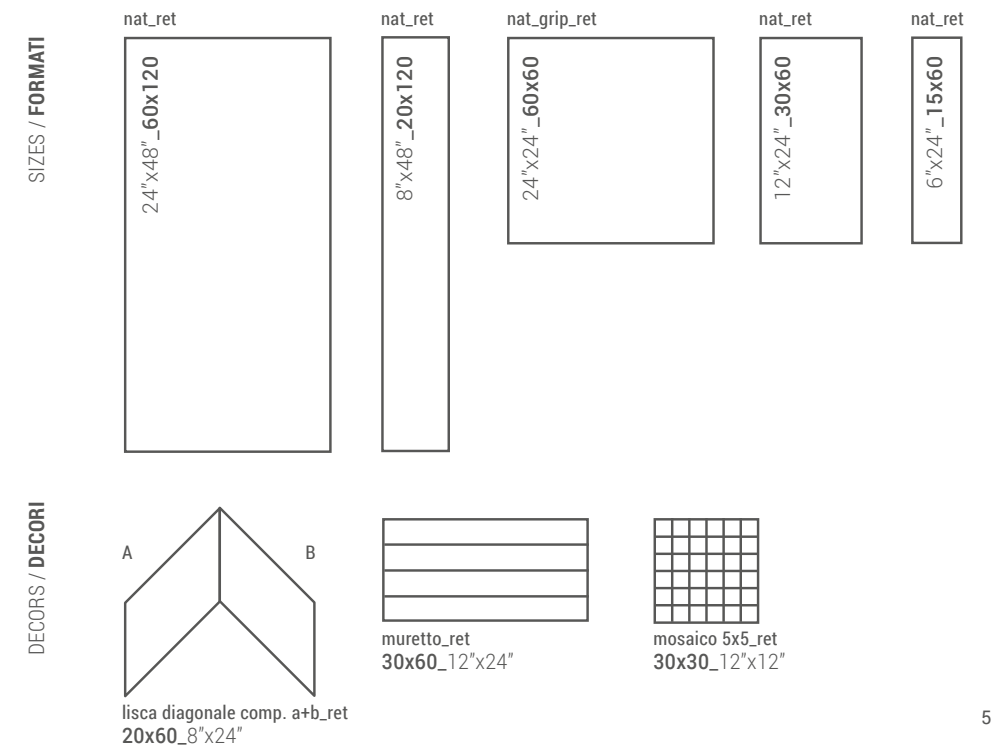

blackboard

Le infinite sfumature di grigio dell'ardesia. Pietra forte, magnetica, esteticamente pulita e dinamica. Una superficie moderna, dallo sguardo contemporaneo.