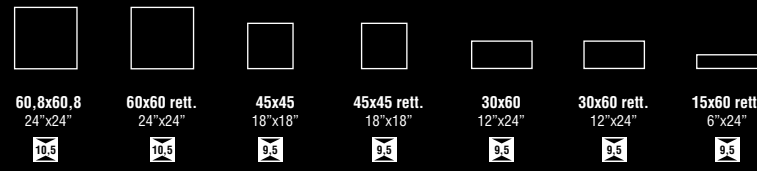

Classement			
	U	P	E	C
30x60 Nat./Lapp.	U4	P4	E3	C2
45x45 Nat./Lapp.	U4	P4	E3	C2
60x60 Nat./Lapp.	U4	P4	E3	C2

60,8x60,8 / 59,8x59,8
24"x24"

NATURALE

NATURAL / NATUR / NATURELLE / NATURAL

Avorio	0050196	0050197	-	-	-	-	-
Grigio Chiaro	0050171	0050181	0077546	0077606	0077536	0077601	-
Grigio Azzurro	0050172	0050182	0077547	0077607	0077537	0077602	-
Grigio Scuro	0050190	0050191	-	-	-	-	-
Beige	0050170	0050180	0077545	0077605	0077535	0077600	-
Tortora	0050193	0050194	-	-	-	-	-
Bronzo	0050173	0050183	0077548	0077608	0077538	0077603	-

LAPPATO

HONED / LEICHT POLIERT / POLI ADOUCI / PULIDO

Avorio	-	0050198	-	-	-	-	-
Grigio Chiaro	-	0050186	-	0077616	-	0077611	0077609
Grigio Azzurro	-	0050187	-	0077617	-	0077612	0077614
Grigio Scuro	-	0050192	-	-	-	-	-
Beige	-	0050185	-	0077615	-	0077610	0077604
Tortora	-	0050195	-	-	-	-	-
Bronzo	-	0050188	-	0077618	-	0077613	0077619