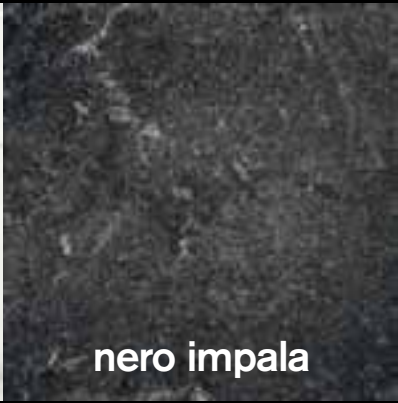

nero impala

naturale rettificato
lappato rettificato