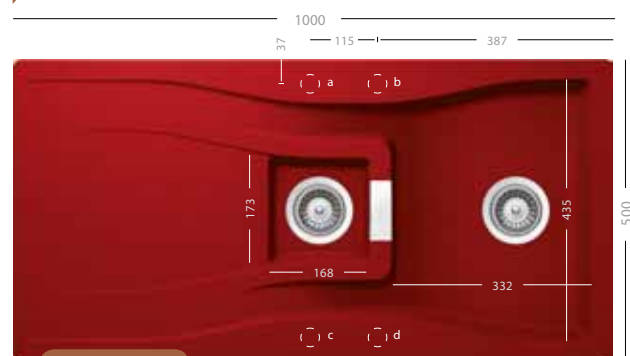

► Cristadur® Waterfall D-150

439 €

Cristadur – viditeľné časti
v medi

70 €

Rouge

Bronze

Magma

Polaris

Magnolia

Vykružovač otvorov GRÁTIS

Easy Fix, zabudovanie pod pracovnú dosku

20 EUR s DPH

V cene sifón s excentrickým ovládaním
Indutherm

270 EUR s DPH

Sklenená doska
čierna 629046

69 EUR s DPH

Sklenená doska
biela 629045

69 EUR s DPH

Miska PVC 629049

27 EUR s DPH

Príslušenstvo:

INDUTHERM

Patentovaná vyhrievaná odkvapkávacia plocha Indutherm je luxusný doplnok pre vášnivých hobby a profi kuchárov. Odkvapkávacia plocha sa zohreje cca na 50°C a tým vytvára náhradu za výhrevnú zásuvku. S Indutherm budú tanieri ako v profi kuchyni tiež počas prípravy predhrievané, okrem toho sálavé teplo rýchlejšie vysuší riad po umytí. Ak potrebujete nechať rýchlejšie nakysnúť cesto, s Induthermom to zvládnete hravo.

Milovník kuchyne s citom pre niečo zvláštne a exkluzívne ho ocení. Bude ponúkaný pri vybraných modeloch Cristadur.