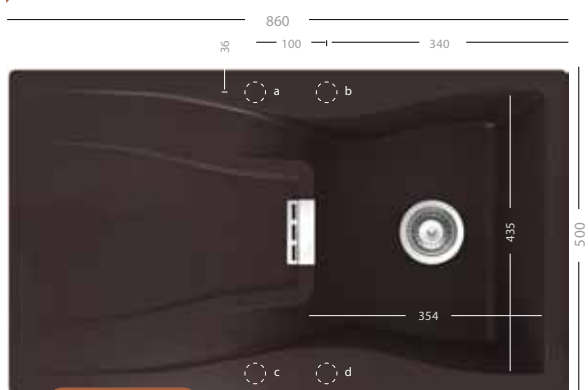

► Cristadur® Waterfall D-100