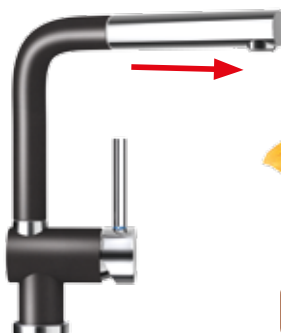

299 €

- Piega 547.120
- s vyťahovacím perlátorom
- Bronze, Magma, Carbonium, Magnolia, Polaris, Stone, Vintage
- Granit