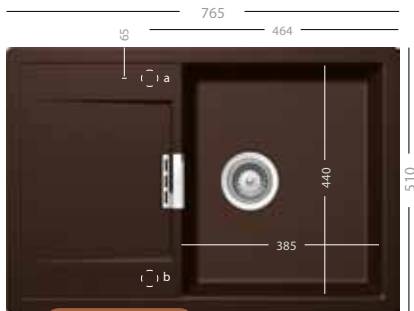

## ► Cristadur® MONO D-100

komplet sifón s excentrom

**286 €**

**Vykrúžovač otvorov GRÁTIS**

Príslušenstvo:

Sklenená doska čierna 629050

69 EUR

Sklenená doska biela 629059