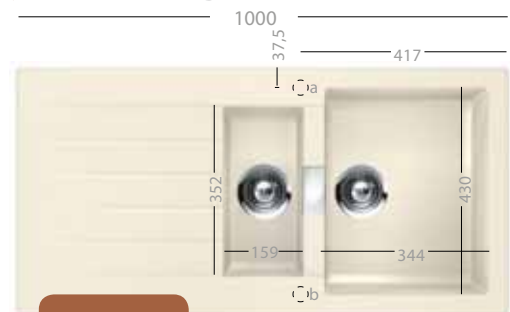

► Cristadur® Signus D-150

398 €

Príslušenstvo:

Sklenená doska čierna 629046

69 EUR s DPH

Sklenená doska biela 629045

69 EUR s DPH

Miska 629043

64 EUR s DPH

Polaris Bronze Magma