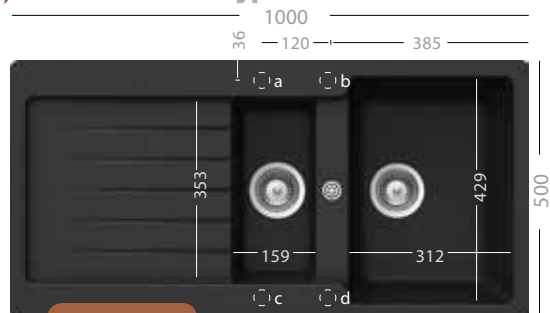

CRISTALITE+ Typos D-150

264 €

Príslušenstvo:

Sklenená doska 629036

47 EUR

Miska 629043

64 EUR

Colorado/
Moonstone

Nero

Mocha

Croma

Alpina

Easy Fix, zabudovanie pod pracovnú dosku

20 EUR s DPH

Sifón bez excentra