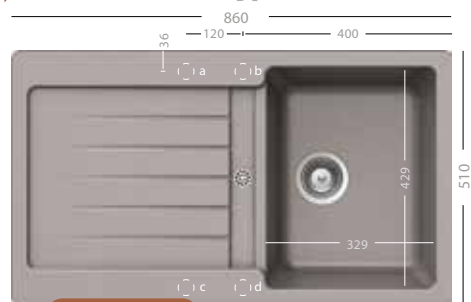

CRISTALITE+ Typos D-100

209 €

Príslušenstvo:

Sklenená doska 629036

47 EUR

Nero

Croma

Colorado/Moonstone

Beton

Easy Fix, zabudovanie pod pracovnú dosku

20 EUR s DPH

Sifón bez excentra