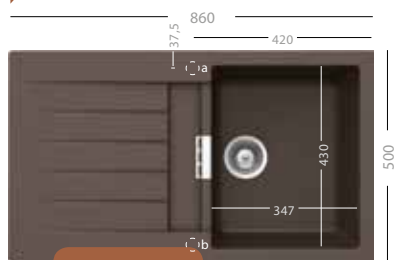

CRISTALITE+ Primus D-100

290 €

Príslušenstvo:

Bamboo 629044

Sklenená doska 629036

47 EUR

47 EUR

Nero

Mocha

Everest

Beton

Creme

Colorado/Moonstone

Easy Fix, zabudovanie pod pracovnú dosku

20 EUR s DPH

Sifón bez excentra