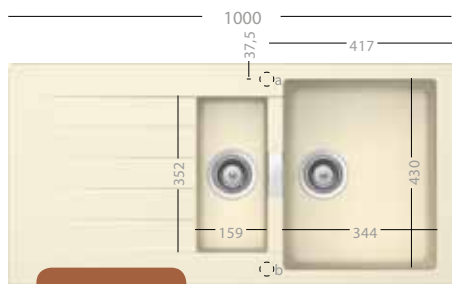

CRISTALITE+ Primus D-150

376 €