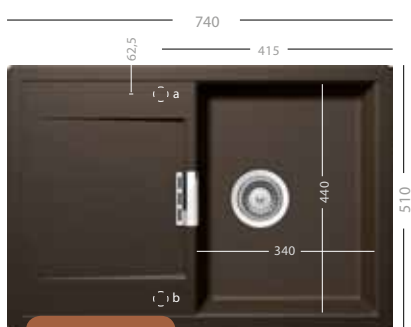

Cristadur® MONO D-100S

245 €