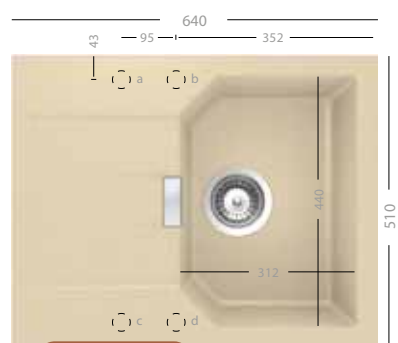

CRISTALITE+ Manhattan D-100 XS

188 €

Príslušenstvo:

Bamboo 629052

21 EUR

Colorado/
Moonstone

Nero

Mocha

Everest

Easy Fix, zabudovanie pod pracovnú dosku

20 EUR s DPH

Sifón bez excentra