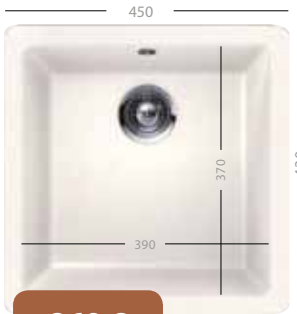

## ► Cristadur® SOHO N-100 S

**269 €**

Easy Fix, zabudovanie pod pracovnú dosku

20 EUR s DPH

Sifón bez excentra

Rozmer výrezu pod pracovnú dosku – na mieste s drezom