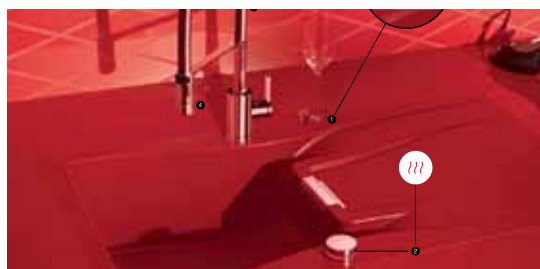

► Cristadur® Horizont D-150

Príslušenstvo:

Čierna doska sklo
629064+629075

100 EUR s DPH

Miska 629051

64 EUR s DPH

Polaris

Magma

Bronze

Magnolia

Stone

Vykružovač otvorov GRÁTIS

Easy Fix, zabudovanie pod pracovnú dosku

20 EUR s DPH

V cene sifón s excentrickým ovládaním
Indutherm

270 EUR s DPH

► Cristadur® Waterfall D-100

358 €

Cristadur – viditeľné časti
v medi

48 €

Rouge

Bronze

Magma

Polaris

Magnolia

Easy Fix, zabudovanie pod pracovnú dosku

20 EUR s DPH

V cene sifón s excentrickým ovládaním
Indutherm

270 EUR s DPH

Sklenená doska
čierna 629046

69 EUR s DPH

Sklenená doska
biela 629045

69 EUR s DPH

Príslušenstvo:

Vykružovač otvorov GRÁTIS

► Cristadur® Waterfall D-150

439 €

Cristadur – viditeľné časti
v medi

70 €

Rouge

Bronze

Magma

Polaris

Magnolia

Vykružovač otvorov GRÁTIS

Easy Fix, zabudovanie pod pracovnú dosku

20 EUR s DPH

V cene sifón s excentrickým ovládaním
Indutherm

270 EUR s DPH

Sklenená doska
čierna 629046

69 EUR s DPH

Sklenená doska
biela 629045

69 EUR s DPH

Miska PVC 629049

27 EUR s DPH

Príslušenstvo:

INDUTHERM

Patentovaná vyhrievaná odkvapkávacia plocha Indutherm je luxusný doplnok pre vášnivých hobby a profi kuchárov. Odkvapkávacia plocha sa zohreje cca na 50°C a tým vytvára náhradu za výhrevnú zásuvku. S Indutherm budú tanieri ako v profi kuchyni tiež počas prípravy predhrievané, okrem toho sálavé teplo rýchlejšie vysuší riad po umytí. Ak potrebujete nechať rýchlejšie nakysnúť cesto, s Induthermom to zvládnete hravo.

Milovník kuchyne s citom pre niečo zvláštne a exkluzívne ho ocení. Bude ponúkaný pri vybraných modeloch Cristadur.