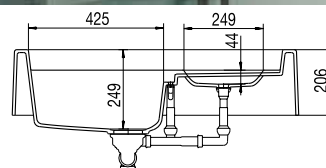

► Cristadur® Lotus C-150

368 €

Cristadur – viditeľné časti v medi **70 €**

Bronze

Magma

Vykružovač otvorov GRÁTIS

Chocolate
Do vypredania zásob

339 €

Polaris

Magnolia

Príslušenstvo:

Miska 629057

64 EUR s DPH

Easy Fix, zabudovanie pod pracovnú dosku

20 EUR s DPH

V cene sifón s excentrickým ovládaním

► Cristadur® Grando M-100

716 €

Magnolia

Melissa 181 BR (Paffoni)

309 EUR s DPH

V cene sifón s excentrickým ovládaním

Príslušenstvo:

Sklenená doska 629028

49 EUR s DPH

► Cristadur® Greenwich N-100S

309 €

NOVINKA

Cristadur – viditeľné časti v medi **48 €**

Easy Fix, zabudovanie pod pracovnú dosku

20 EUR s DPH

V cene sifón s excentrickým ovládaním

Magma Stone Polaris

Magnolia Bronze

► Cristadur® Greenwich N-100

326 €

NOVINKA

Cristadur – viditeľné časti v medi **48 €**

► Cristadur® SOHO N-100 S

269 €

Easy Fix, zabudovanie pod pracovnú dosku

20 EUR s DPH

Sifón bez excentra

Rozmer výrezu pod pracovnú dosku – na mieste s drezom

► Cristadur® SOHO N-100

299 €

DOPREDAJ
Overiť na sklade.

Magma Stone Polaris Magnolia