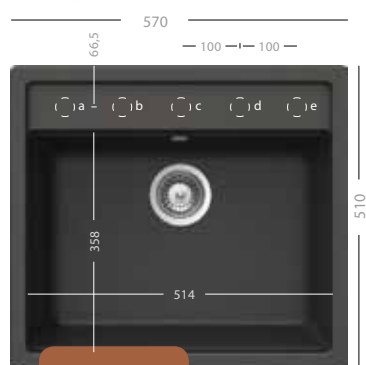

CRISTALITE+ Nemo N-100 komplet sifón s excentrom

222 €

Príslušenstvo:

Colorado/
Moonstone

Nero

Mocha

Everest

Beton

Easy Fix, zabudovanie pod pracovnú dosku

20 EUR s DPH

V cene sifón s excentrickým ovládaním