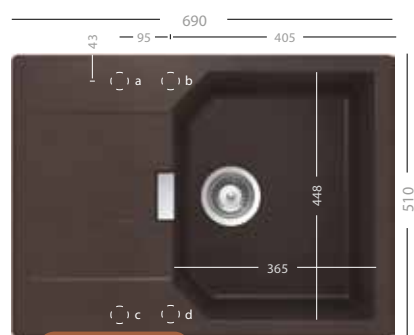

CRISTALITE+ Manhattan D-100S

195 €

Príslušenstvo:

Bamboo 629052

21 EUR

Colorado/
Moonstone

Nero

Mocha

Alpina

Everest

Beton

Crema

Easy Fix, zabudovanie pod pracovnú dosku

20 EUR s DPH

Sifón bez excentra: