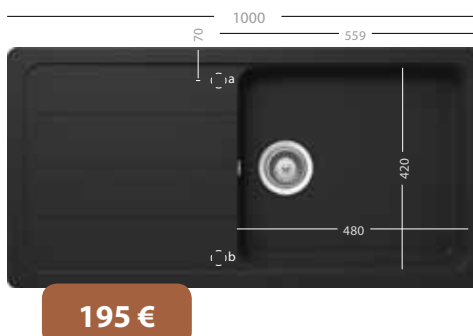

Do vypredania Onyx a Croma.

Po vypredaní zásob rozmer 1000 x 500 mm.

Easy Fix, zabudovanie pod pracovnú dosku

20 EUR s DPH

Sifón bez excentra

CRISTALITE+ Formhaus D-100L

Set č. 59  
345 €

Set č. 60  
369 €