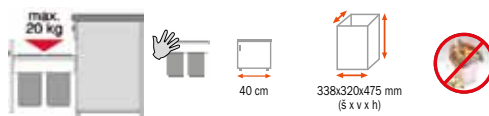

MASTER 40.1 DT

ROHOVÝ

Prevedenie	Nádoby - objem	Kód	Moc	Akciová cena
Double	2 x 16 l	887811	~~139 €~~	100 €
Trio	2 x 8 l, 1 x 16 l	887821	~~139 €~~