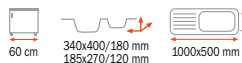

STAGE 60 B

~~MOC 239 €~~

AKCIOVÁ CENA **179 €**

Prevedenie	Kód
Nerez P	30000565
Nerez L	30000566

P - odkap vpravo L - odkap vľavo

AKCIOVÁ CENA
DREZU S BATÉRIOU