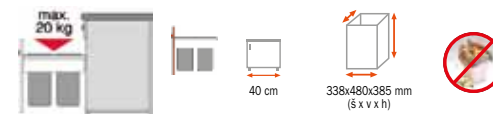

BIO-DOUBLE 30.1 BM

MONTÁŽ NA ČELO DVIEROK

Prevedenie	Nádoby - objem	Kód	Moc	Akciová cena
30.1 BM	1 x 11 l, 1 x 20 l	885301	139 €	105 €

MASTER BOY 40 BM

MONTÁŽ NA ČELO DVIEROK

DO VYPREDANIA ZÁSOB

Prevedenie	Nádoby - objem	Kód	Moc	Akciová cena
Double	2 x 20 l	785403	139 €	118 €
Trio	1 x 20 l, 2 x 10 l	785401	139 €	118 €