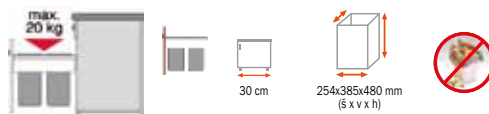

Prevedenie	Nádoby - objem	Kód	Moc	Akciová cena
30.1 BM	1 x 11 l, 1 x 20 l	885301	~~139 €~~	105 €