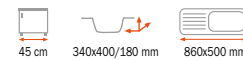

AKCIOVÁ CENA **179 €**

Prevedenie	Kód
Nerez P	30000565
Nerez L	30000566

P - odkap vpravo L - odkap vľavo

AKCIOVÁ CENA
DREZU S BATÉRIOU

ARES B 938
288 €

STAGE 45 B

~~MOC 199 €~~

AKCIOVÁ CENA **129 €**