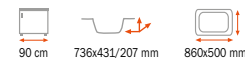

BAHIA 1B PLUS

~~MOC 359 €~~

AKCIOVÁ CENA **259 €**