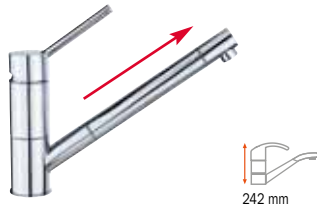

ARES B 938

295 mm

Prevedenie	Kód	Moc	Akciová cena
Chrom	239381200	199 €	148 €

INCA

341 mm

Prevedenie	Kód	Moc	Akciová cena
Chrom	05399512	99 €	74 €

BATÉRIE

AURA B 978