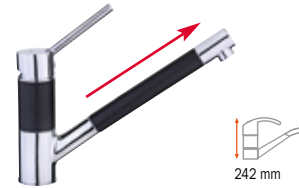

AURA B 978 TG