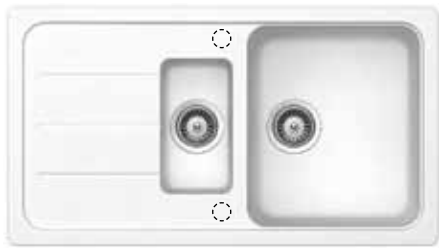

AKCIOVÁ CENA **215 €**

AKCIOVÁ CENA
DREZU S BATÉRIOU

Prevedenie	Kód
Pieskovo béžová	40144544
Nero	40144542
Biela	40144543

+

alebo

ARES 995
281 €

KEA 60 B-TG

~~MOC 279 €~~