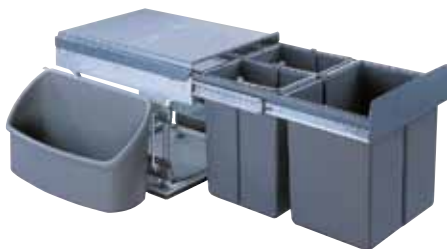

CORNER-BOY TRIO

ROHOVÝ DO VYPREDANIA ZÁSOB

Prevedenie	Nádoby - objem	Kód	Moc	Akciová cena
Trio	1 x 16 l, 2 x 8 l	782653	~~299 €~~	148 €