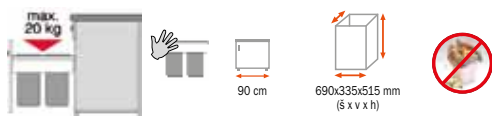

CORNER-BOY TRIO

ROHOVÝ DO VYPREDANIA ZÁSOB

Prevedenie	Nádoby - objem	Kód	Moc	Akciová cena
Trio	1 x 16 l, 2 x 8 l	782653	~~299 €~~	148 €