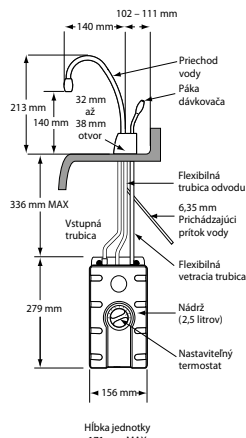

Prevedenie	Kód	Moc	Akciová cena
Chrom	HC-1100 C	~~926 €~~	814 €*

* Vodné filtre sa dodávajú v baleniach po dvoch.