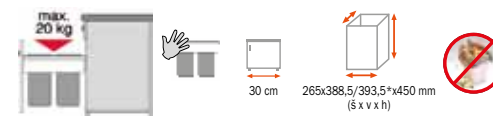

DOUBLE-BOY

* s držiadlom na uchopenie

Prevedenie	Nádoby - objem	Kód	Moc	Akciová cena
30 DT	2 x 15 l	755611	~~99 €~~	74 €