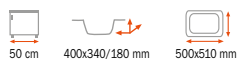

ELINE 1B PLUS

~~MOC 133 €~~

AKCIOVÁ CENA **119 €**

NOVINKA

+

Prevedenie	Kód
Nerez s excentrom*	13137001

AKCIOVÁ CENA
DREZU S BATÉRIOU

+

ARES 995
185 €

EXPRESSION 1B

~~MOC 179 €~~

AKCIOVÁ CENA **155 €**

Prevedenie	Kód
Nerez	12126021

EXTRA HLBOKÁ VANIČKA

AKCIOVÁ CENA
DREZU S BATÉRIOU

+

ARES 995
221 €

PRINCESS 1½ B 1D

~~MOC 159 €~~

AKCIOVÁ CENA **122 €**

Prevedenie	Kód
Nerez	30000186
Microlinen	30000175

Sila nerezového
plechu drezu 1 mm

AKCIOVÁ CENA
DREZU S BATÉRIOU

+

ARES 995
188 €

BE LINEA 50.40

~~MOC 199 €~~

AKCIOVÁ CENA **155 €**

Prevedenie	Kód
Nerez	10125134

EXTRA HLBOKÁ VANIČKA

Montáž drezu pod dosku

AKCIOVÁ CENA
DREZU S BATÉRIOU

+

FO 915
290 €

BE LINEA 40.40

~~MOC 159 €~~

AKCIOVÁ CENA **119 €**

Prevedenie	Kód
Nerez	10125124

EXTRA HLBOKÁ VANIČKA

Montáž drezu pod dosku

AKCIOVÁ CENA
DREZU S BATÉRIOU

+

FO 915
254 €

BAHIA 1B PLUS

~~MOC 359 €~~

AKCIOVÁ CENA **259 €**

Prevedenie	Kód
Nerez s excentrom	12127001

EXTRA HLBOKÁ VANIČKA

Príslušenstvo v cene:

drevená doska, cediaca miska, dávkovač saponátu