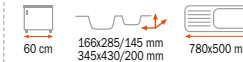

AKCIOVÁ CENA 296 €

Prevedenie	Kód
Pieskovo béžová	88899
Topaz	88901
Čierna metalická	88937
Biela	88897
Hliníkovo šedá	88935
Kávová	40143542

AKCIOVÁ CENA DREZU S BATÉRIOU

ASTRAL 60 B-TG

~~MOC 319 €~~

AKCIOVÁ CENA 240 €