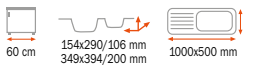

UNIVERSO 60 B-TG

~~MOC 299 €~~

AKCIOVÁ CENA **212 €**

AKCIOVÁ CENA
DREZU S BATÉRIOU

Prevedenie	Kód
Pieskovo béžová	88292
Čierna metalická	88320
Achátovo šedá	88294
Topaz	88317

+