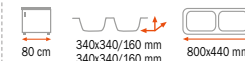

~~MOC 72 €~~

AKCIOVÁ CENA **59 €**

Prevedenie	Kód
Nerez	30000065
Mikrolinen	30000061

AKCIOVÁ CENA
DREZU S BATÉRIOU

+

UNIVERSAL 2B

~~MOC 79 €~~

AKCIOVÁ CENA **69 €**