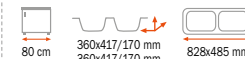

STYLO 2B

~~MOC 119 €~~

AKCIOVÁ CENA **93 €**