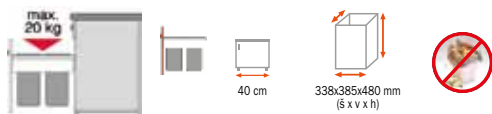

Najmenšia vzdialenosť medzi pracovnou doskou a spodnou hranou okna je 75 mm.

Prevedenie	Kód	Moc	Akciová cena
Chrom	509830200	239 €	188 €

BIO-TRIO 40.1 BM

MONTÁŽ NA ČELO DVIEROK

Prevedenie	Nádoby - objem	Kód	Moc	Akciová cena
40.1 BM	2 x 10 l, 1 x 20 l	885401	159 €	137 €