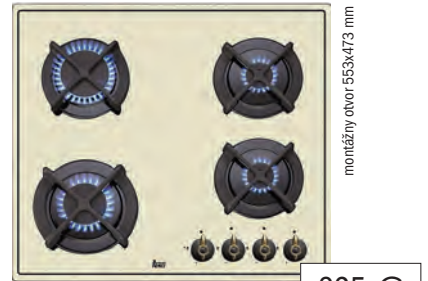

469 €
399 €

Kód: 40260712

ER 60 4G AI AL plynový panel 60 cm

Prevedenie: sklo - smotanová
Tvrdené sklo (zabrušené prevedenie)
Ovládacie prvky vo farbe "staromosadz"
4 samostatné liatinové mriežky
Systém automatického zapalovania
Bezpečnostný automatický zámok
4 varné zóny:
1 rýchly horák (3,00 kW)
1 stredný horák (1,75 kW)
2 pomocný horák (1 kW)
Typ plynu: zemný
(možnosť dokúpenia trysiek na PB)