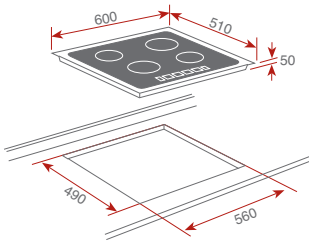

IB 6040 - IRS 641