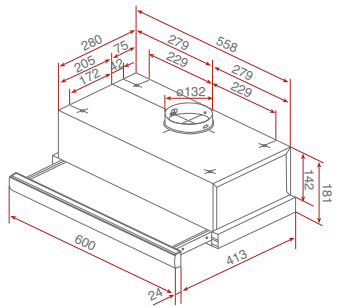

DH 680/980

DVT 680/980

DBB 60/90

TL1 62

Nákresy

Uhlíkový filter	Model odsávača	Recirkulačný set	Kód recirkulačného setu	Cena €
Typ : D4C Kód: 61801262 EAN kód: 8421152070192d Cena €: 16,- 	DBB 60 / 70 / 90	SET 1/M	40490116	52,-
	DH2 60 / 70 / 90	SET 1/N	40490140	64,-
	DVL 90	SET 1/M	40490116	52,-
	DVT 60 / 90	SET 1/M	40490116	52,-
Typ : D5C Kód: 61801259 Cena €: 16,- 	DOS 60	SET 4/D	40490910	52,-
	DOS 90	SET 4/D	40490910	52,-
Spätňá klapka	pre všetky modely kominových odsávačov		81476016	11,-