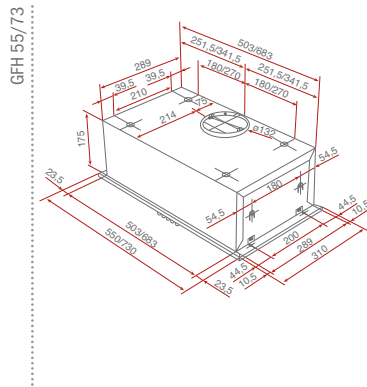

DH 680/980

DVT 680/980

DBB 60/90

TL1 62

Nákresy

Uhlíkový filter	Model odsávača	Recirkulačný set	Kód recirkulačného setu	Cena €
Typ : D4C Kód: 61801262 EAN kód: 8421152070192d Cena €: 16,- 	DBB 60 / 70 / 90	SET 1/M	40490116	52,-
	DH2 60 / 70 / 90	SET 1/N	40490140	64,-
	DVL 90	SET 1/M	40490116	52,-
	DVT 60 / 90	SET 1/M	40490116	52,-
Typ : D5C Kód: 61801259 Cena €: 16,- 	DOS 60	SET 4/D	40490910	52,-
	DOS 90	SET 4/D	40490910	52,-
Spätňá klapka	pre všetky modely kominových odsávačov		81476016	11,-