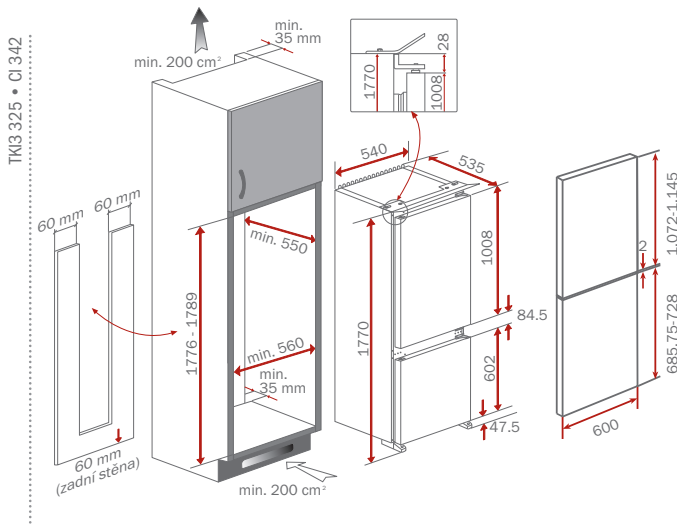

Nákresy

Uhlíkový filter	Model odsávača	Recirkulačný set	Kód recirkulačného setu	Cena €
Typ : D4C Kód: 61801262 EAN kód: 8421152070192d Cena €: 16,- 	DBB 60 / 70 / 90	SET 1/M	40490116	52,-
	DH2 60 / 70 / 90	SET 1/N	40490140	64,-
	DVL 90	SET 1/M	40490116	52,-
	DVT 60 / 90	SET 1/M	40490116	52,-
Typ : D5C Kód: 61801259 Cena €: 16,- 	DOS 60	SET 4/D	40490910	52,-
	DOS 90	SET 4/D	40490910	52,-
Spätňá klapka	pre všetky modely kominových odsávačov		81476016	11,-

Uhlíkový filter
Typ: C1C Model: TUB 60 Kód: 61801232 EAN kód: 8421152708286   Cena €: 16,-
Typ: C3C Model: GFH 55/73, TL1 62 Kód: 61801251 EAN kód: 8421152745113   Cena €: 16,-