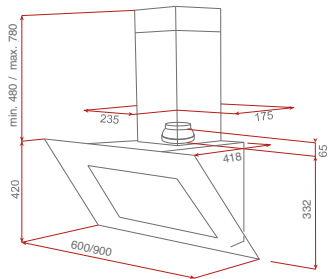

DVT 680/980