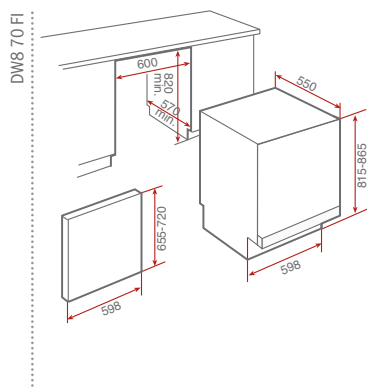

Nákresy

Uhlíkový filter	Model odsávača	Recirkulačný set	Kód recirkulačného setu	Cena €
Typ : D4C Kód: 61801262 EAN kód: 8421152070192d Cena €: 16,- 	DBB 60 / 70 / 90	SET 1/M	40490116	52,-
	DH2 60 / 70 / 90	SET 1/N	40490140	64,-
	DVL 90	SET 1/M	40490116	52,-
	DVT 60 / 90	SET 1/M	40490116	52,-
Typ : D5C Kód: 61801259 Cena €: 16,- 	DOS 60	SET 4/D	40490910	52,-
	DOS 90	SET 4/D	40490910	52,-
Spätňá klapka	pre všetky modely kominových odsávačov		81476016	11,-

Uhlíkový filter
Typ: C1C Model: TUB 60 Kód: 61801232 EAN kód: 8421152708286   Cena €: 16,-
Typ: C3C Model: GFH 55/73, TL1 62 Kód: 61801251 EAN kód: 8421152745113   Cena €: 16,-