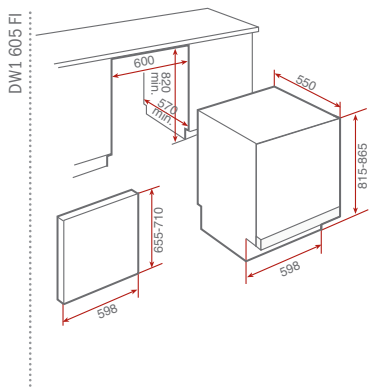

Nákresy

Uhlíkový filter	Model odsávača	Recirkulačný set	Kód recirkulačného setu	Cena €
Typ : D4C Kód: 61801262 EAN kód: 8421152070192d Cena €: 16,- 	DBB 60 / 70 / 90	SET 1/M	40490116	52,-
	DH2 60 / 70 / 90	SET 1/N	40490140	64,-
	DVL 90	SET 1/M	40490116	52,-
	DVT 60 / 90	SET 1/M	40490116	52,-
Typ : D5C Kód: 61801259 Cena €: 16,- 	DOS 60	SET 4/D	40490910	52,-
	DOS 90	SET 4/D	40490910	52,-
Spätňá klapka	pre všetky modely kominových odsávačov		81476016	11,-

Uhlíkový filter
Typ: C1C Model: TUB 60 Kód: 61801232 EAN kód: 8421152708286   Cena €: 16,-
Typ: C3C Model: GFH 55/73, TL1 62 Kód: 61801251 EAN kód: 8421152745113   Cena €: 16,-