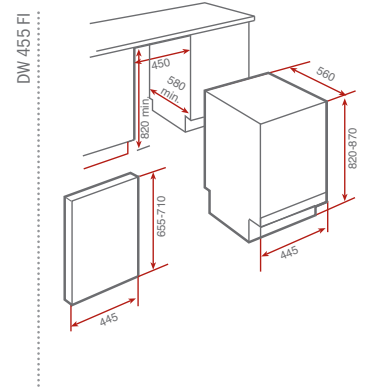

Nákresy

Uhlíkový filter	Model odsávača	Recirkulačný set	Kód recirkulačného setu	Cena €
Typ : D4C Kód: 61801262 EAN kód: 8421152070192d Cena €: 16,- 	DBB 60 / 70 / 90	SET 1/M	40490116	52,-
	DH2 60 / 70 / 90	SET 1/N	40490140	64,-
	DVL 90	SET 1/M	40490116	52,-
	DVT 60 / 90	SET 1/M	40490116	52,-
Typ : D5C Kód: 61801259 Cena €: 16,- 	DOS 60	SET 4/D	40490910	52,-
	DOS 90	SET 4/D	40490910	52,-
Spätňá klapka	pre všetky modely kominových odsávačov		81476016	11,-

Uhlíkový filter
Typ: C1C Model: TUB 60 Kód: 61801232 EAN kód: 8421152708286   Cena €: 16,-
Typ: C3C Model: GFH 55/73, TL1 62 Kód: 61801251 EAN kód: 8421152745113   Cena €: 16,-