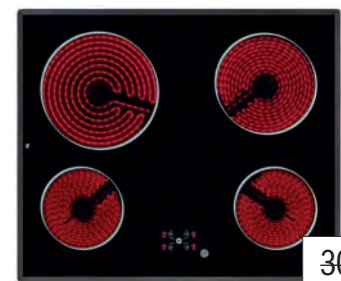

montážny otvor 560x490 mm

Kód: 10210105

TR 641.2
sklokeramic panel 60 cm

359 €

329 €

Senzorové ovládanie • Zabrušené sklo
 Systém bezpečnostného zablokovania so senzorom akustického signálu
 Vykurovacie prvky: 1 high light dvojzónový vykurovací prvok 180/210 mm
 1 high light vykurovací prvok 180 mm,
 2 high light vykurovací prvok 145 mm
 Indikátor zvyškového tepla • Maximálny menovitý výkon 6 200 W