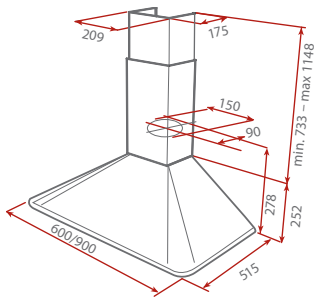

DOS 60.1/90.1