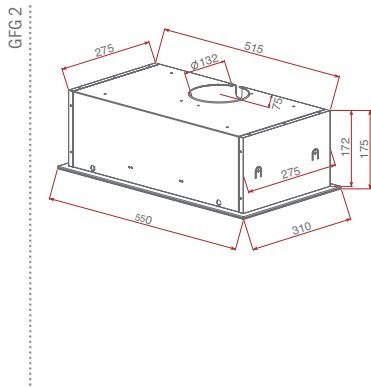

DH 680/980

DVT 680/980

DBB 60/90

TL1 62

Nákresy

Uhlíkový filter	Model odsávača	Recirkulačný set	Kód recirkulačného setu	Cena €
Typ : D4C Kód: 61801262 EAN kód: 8421152070192d Cena €: 16,- 	DBB 60 / 70 / 90	SET 1/M	40490116	52,-
	DH2 60 / 70 / 90	SET 1/N	40490140	64,-
	DVL 90	SET 1/M	40490116	52,-
	DVT 60 / 90	SET 1/M	40490116	52,-
Typ : D5C Kód: 61801259 Cena €: 16,- 	DOS 60	SET 4/D	40490910	52,-
	DOS 90	SET 4/D	40490910	52,-
Spätňá klapka	pre všetky modely kominových odsávačov		81476016	11,-