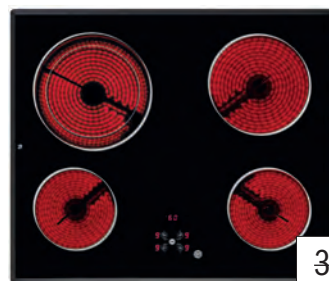

montážny otvor 560x490 mm

Kód: 10210105

TR 641.2
sklokeramic panel 60 cm

359 €

329 €

Senzorové ovládanie • Zabrušené sklo
 Systém bezpečnostného zablokovania so senzorom akustického signálu
 Vykurovacie prvky: 1 high light dvojzónový vykurovací prvok 180/210 mm
 1 high light vykurovací prvok 180 mm,
 2 high light vykurovací prvok 145 mm
 Indikátor zvyškového tepla • Maximálny menovitý výkon 6 200 W