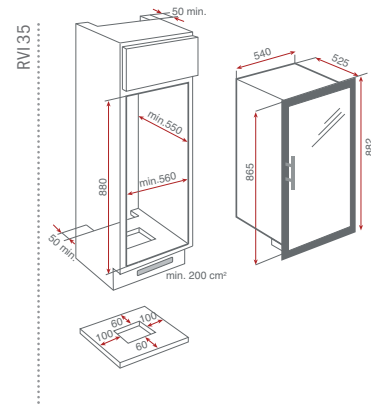

DH 680/980

DVT 680/980

DBB 60/90

TL1 62

Nákresy

Uhlíkový filter	Model odsávača	Recirkulačný set	Kód recirkulačného setu	Cena €
Typ : D4C Kód: 61801262 EAN kód: 8421152070192d Cena €: 16,- 	DBB 60 / 70 / 90	SET 1/M	40490116	52,-
	DH2 60 / 70 / 90	SET 1/N	40490140	64,-
	DVL 90	SET 1/M	40490116	52,-
	DVT 60 / 90	SET 1/M	40490116	52,-
Typ : D5C Kód: 61801259 Cena €: 16,- 	DOS 60	SET 4/D	40490910	52,-
	DOS 90	SET 4/D	40490910	52,-
Spätňá klapka	pre všetky modely kominových odsávačov		81476016	11,-