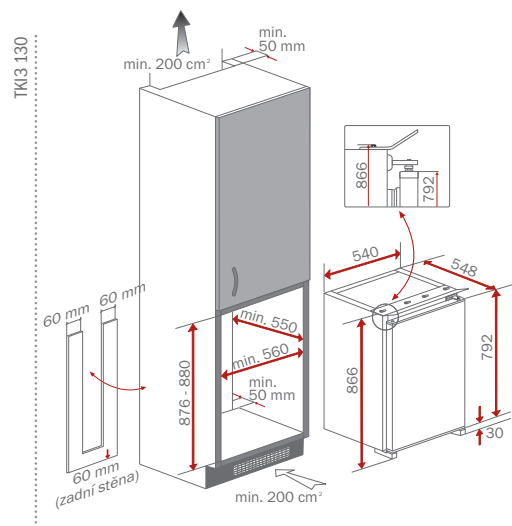

DH 680/980

DVT 680/980

DBB 60/90

TL1 62

Nákresy

Uhlíkový filter	Model odsávača	Recirkulačný set	Kód recirkulačného setu	Cena €
Typ : D4C Kód: 61801262 EAN kód: 8421152070192d Cena €: 16,- 	DBB 60 / 70 / 90	SET 1/M	40490116	52,-
	DH2 60 / 70 / 90	SET 1/N	40490140	64,-
	DVL 90	SET 1/M	40490116	52,-
	DVT 60 / 90	SET 1/M	40490116	52,-
Typ : D5C Kód: 61801259 Cena €: 16,- 	DOS 60	SET 4/D	40490910	52,-
	DOS 90	SET 4/D	40490910	52,-
Spätňá klapka	pre všetky modely kominových odsávačov		81476016	11,-