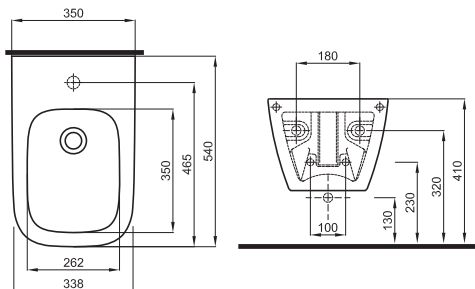

Bidet závesný

s otvorom pre batériu, s prepacom

možnosť inštalácie na inštaláčne moduly Geberit

L35100	178,07	213,70	17,0	8
ReflexKOLO L35100 900	204,90	245,90	17,0	8