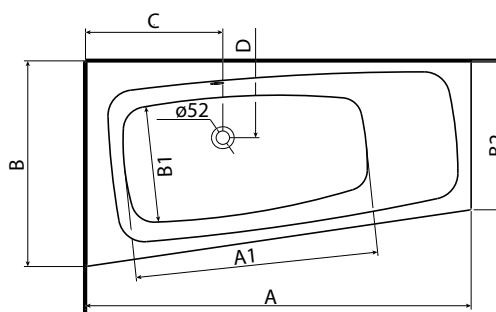

Vane je možné kompletovať s vaňovými zástenami Split (str. 40)

	A	A1	A2	B	B1	B2	C	D
XWA1650	1500	944	570	800	450	579	534	299
XWA1651	1500	944	570	800	450	579	534	299
XWA1660	1600	1046	660	900	512	665	586	318
XWA1661	1600	1046	660	900	512	665	586	318
XWA1670	1700	1130	750	900	519	650	636	315
XWA1671	1700	1130	750	900	519	650	636	315

150 x 80 x 42 cm, objem vody 160 l	• pravá	XWA1650	211,28	253,60	17,0	3
	• ľavá	XWA1651	211,28	253,60	17,0	3
160 x 90 x 42 cm, objem vody 201 l	• pravá	XWA1660	227,33	272,80	19,0	3
	• ľavá	XWA1661	227,33	272,80	19,0	3
170 x 90 x 42 cm, objem vody 218 l	• pravá	XWA1670	238,02	285,70	20,5	3
	• ľavá	XWA1671	238,02	285,70	20,5	3