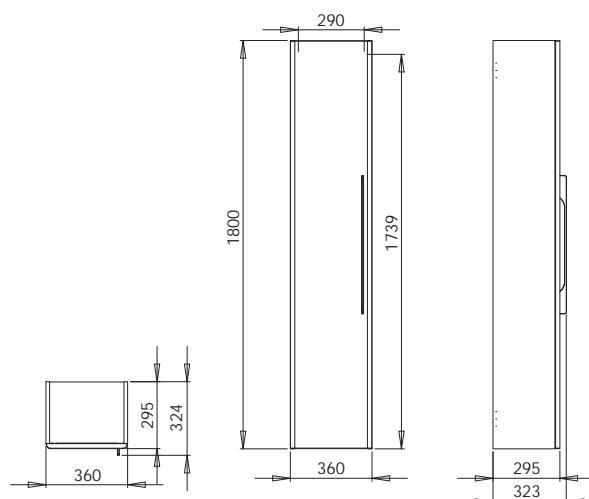

Číslo výrobku

Cena
€ bez DPH | € vr. DPH

Hmotnosť
cca kg

Počet
ks/paleta

Bočná skrinka vysoká, závesná

36 x 180 x 29,5 cm
antracit mat

- 1 pevná polička
- 4 nastaviteľné sklenené poličky
- zrkadlo na vnútornej strane dveriek
- dvierka s mechanizmom tichého dovierania
- chrómované držadlo
- závesy dveriek voliteľné vľavo/vpravo

88473

266,92

320,30

34,4

5

Doplňky a príslušenstvo viď. str. 16

TABUĽKA KOMBINÁCIÍ SKRINIEK A PRÍSLUŠENSTVA

Traffic	Držiak na uteráky hranatý	Držiak na uteráky zaoblený	Rozdeľovač do zásuviek A	Rozdeľovač do zásuviek B	LED svetelné lišty	LED batériový modul	Magnetický držiak
89531	X	X		X	X		X
89532	X	X	X	X	X		X
89533	X	X	X	X	X		X
89534	X	X	X	X	X		X
89535	X	X	X	X	X		X
89530							X
88473						X	X

Podrobné informácie k príslušenstvu pre kúpeľňový nábytok Traffic nájdete v Technickom cenníku 2015/16 na str. 114, 126 a 127.