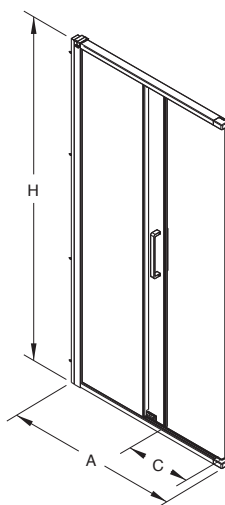

Dvere pravé – pevný prvok vpravo, vstup vľavo.
Dvere ľavé – pevný prvok vľavo, vstup vpravo.
Pri kombinácii dverí s pevnou bočnou stenou
– montáž bočnej steny iba na strane vstupu.

Pravé bezpečnostné sklo
Hrúbka skla: 6 mm
Na obr. dvere ľavé a bočná stena

Číslo výrobku	Výplň - sklo	Farba profilu	A Rozmerové možnosti (mm)	H Výška (mm)	C Šírka vstupu (mm)	Cena		Hmotnosť cca kg
						€ bez DPH	€ vr. DPH	
ODDS152BF003L	číre, bez fólie	strieborná lesklá	1465 - 1490	1950	640	529,07	634,90	51,0
ODDS15222003L	číre	strieborná lesklá	1465 - 1490	1950	640	559,30	671,20	51,0
ODDS152BF003R	číre, bez fólie	strieborná lesklá	1465 - 1490	1950	640	529,07	634,90	51,0
ODDS15222003R	číre	strieborná lesklá	1465 - 1490	1950	640	559,30	671,20	51,0
ODDS162BF003L	číre, bez fólie	strieborná lesklá	1565 - 1590	1950	690	544,19	653,10	54,0
ODDS16222003L	číre	strieborná lesklá	1565 - 1590	1950	690	574,42	689,30	54,0
ODDS162BF003R	číre, bez fólie	strieborná lesklá	1565 - 1590	1950	690	544,19	653,10	54,0
ODDS16222003R	číre	strieborná lesklá	1565 - 1590	1950	690	574,42	689,30	54,0
Doplňky:								
OSKE19003	Rozširovací profil o 20 mm					57,44	69,00	1,0

Poznámka: L = ľavé, R = pravé

Pozor! Skutočná veľkosť sprchových dverí je určená rozmerovými možnosťami A pre daný model.

Dôležité: Pri objednaní 5 ks sprchovacích kútov rovnakého typu dostanete paletový rabat.