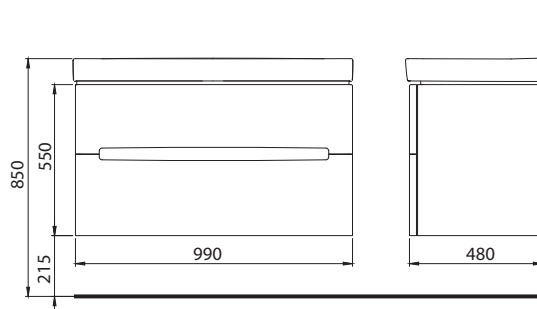

Cena
€ bez DPH | € vr. DPH

Hmotnosť
cca kg

Počet
ks/paleta

Skrinka pod umývadlo, závesná, leská biela

79 x 48 x 55 cm

- 2 zásuvky s mechanizmom tichého dovierania
- lišta pod úchytom, chróm

kombinovateľná s umývadlom Modo L31980

Skrinka pod umývadlo, závesná, leská biela

99 x 48 x 55 cm

- 2 zásuvky s mechanizmom tichého dovierania
- lišta pod úchytom, chróm

kombinovateľná s umývadlom Modo L31900

89507	282,00	338,40	40,0	5
-------	---------------	---------------	------	---