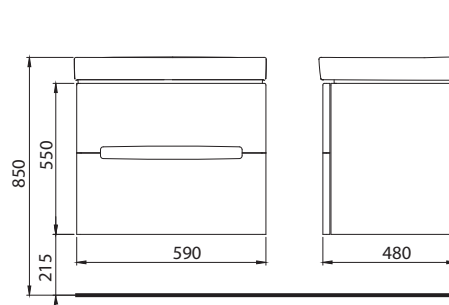

Skrinka pod umývadlo, závesná, leská biela

59 x 48 x 55 cm

- 2 zásuvky s mechanizmom tichého dovierania
- lišta pod úchytom, chróm

kombinovateľná s umývadlom Modo L31960

89425

213,00

255,60

31,0