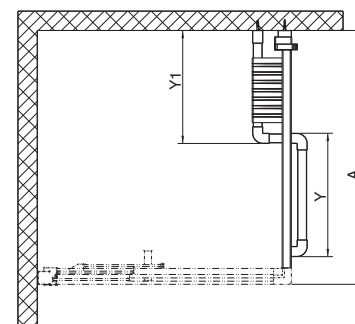

Pevná bočná stena 80 cm s držiakom na uterák pre kombináciu s 3-dielnymi posuvnými dverami Ultra ODRS alebo s rozširovacím profilom Ultra

**VOLITELNÁ
OCHRANNÁ
FÓLIA**

**S DRŽIAKOM
NA UTERÁK**

	Y	Y1
OSKX80	382	330 - 350
OSKX90	482	330 - 350
OSKX100	482	430 - 450