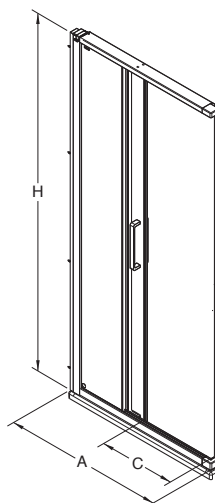

Dvere pravé – pevný prvok vpravo, vstup vľavo.
Dvere ľavé – pevný prvok vľavo, vstup vpravo.
Pri kombinácii dverí s pevnou bočnou stenou
– montáž bočnej steny iba na strane vstupu.

Pravé bezpečnostné sklo
Hrúbka skla: 6 mm
Na obr. dvere ľavé a bočná stena

Číslo výrobku	Výplň - sklo	Farba profilu	A Rozmerové možnosti (mm)	H Výška (mm)	C Šírka vstupu (mm)	Cena		Hmotnosť cca kg
						€ bez DPH	€ vr. DPH	
ODRS802BF003L	číre, bez fólie	strieborná lesklá	765 - 790	1950	368	453,49	544,20	29,0
ODRS80222003L	číre	strieborná lesklá	765 - 790	1950	368	483,72	580,50	29,0
ODRS802BF003R	číre, bez fólie	strieborná lesklá	765 - 790	1950	368	453,49	544,20	29,0
ODRS80222003R	číre	strieborná lesklá	765 - 790	1950	368	483,72	580,50	29,0
Doplňky:								
OSKE19003	Rozširovací profil o 20 mm					57,44	69,00	1,0

Poznámka: L = ľavé, R = pravé

Odporúčame kombinovať s nasledujúcimi sprchovacími vaničkami:

ODRS80	
PACIFIK akrylátová vanička	XBK0780
PACIFIK akrylátová vanička	XBPO718
ŠTANDARD PLUS akrylátová vanička	XBK1480
ŠTANDARD PLUS akrylátová vanička	XBK1580

Pozor! Skutočná veľkosť sprchových dverí je určená rozmerovými možnosťami A pre daný model.

Dôležité: Pri objednaní 5 ks sprchovacích kútov rovnakého typu dostanete paletový rabat.