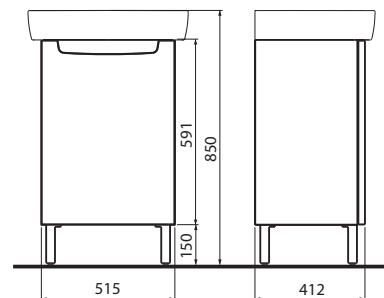

Číslo výrobku

Cena
€ bez DPH | € vr. DPH

Hmotnosť
cca kg

Počet
ks/paleta

Skrinka pod umývadlo, závesná

51,5 x 59,1 x 41,2 cm

pre nábytkové umývadlo K91962

- 1 pevná drevená polička
- dvierka s mechanizmom tichého dovierania
- závesy dvierok voliteľné vľavo/vpravo