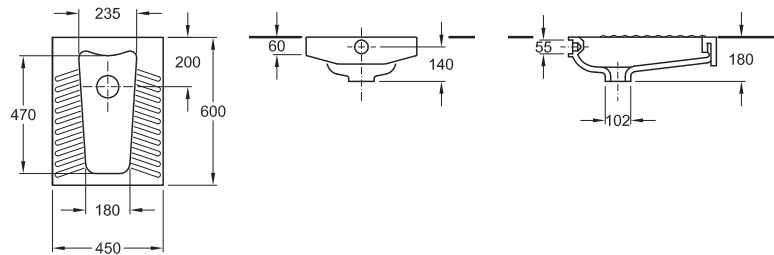

Číslo výrobku	Cena		Hmotnosť cca kg	Počet ks/paleta
	€ bez DPH	€ vr. DPH		

Renova Nr. 1 Comfort Pro Hock-WC

WC turecké
45 x 60 x 6 cm

pre zabudovanie do podlahy
a splachovanie z podomietkovej nádržky,
prívod 55 mm, odpad 102 mm

možnosť inštalácie s podomietkovou nádržkou,
zápachovou uzávierkou a príslušenstvom Geberit

208580	325,00	390	17,0