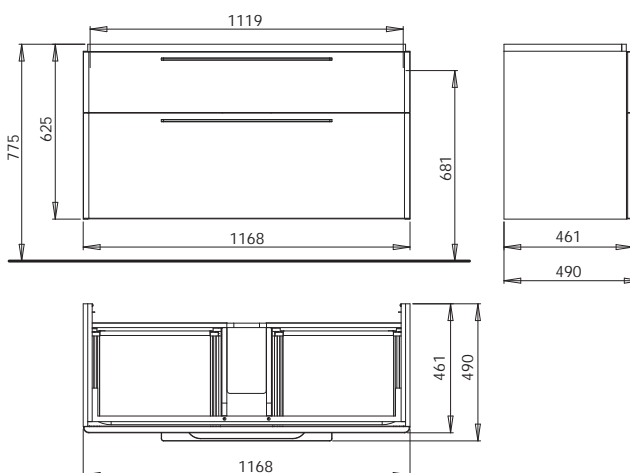

Číslo výrobku

Cena
€ bez DPH   € vr. DPH

Hmotnosť
cca kg

Počet
ks/paleta

Skrinka pod umývadlo 120 cm, závesná

116,8 x 62,5 x 46,1 cm

pre nábytkové umývadlá L91120, L91020, L91520
antracit mat

- 2 zásuvky s mechanizmom tichého dovierania
- 2 chrómované držadlá