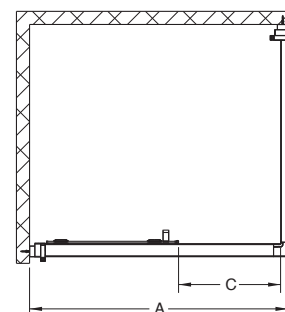

Dvere pravé – pevný prvok vpravo, vstup vľavo.
Dvere ľavé – pevný prvok vľavo, vstup vpravo.
Pri kombinácii dverí s pevnou bočnou stenou
– montáž bočnej steny iba na strane vstupu.

Pravé bezpečnostné sklo
Hrúbka skla: 6 mm
Na obr. dvere ľavé a bočná stena

Číslo výrobku	Výplň - sklo	Farba profilu	A Rozmerové možnosti (mm)	H Výška (mm)	C Šírka vstupu (mm)	Cena		Hmotnosť cca kg
						€ bez DPH	€ vr. DPH	
ODDS152BF003L	číre, bez fólie	strieborná lesklá	1465 - 1490	1950	640	529,07	634,90	51,0
ODDS15222003L	číre	strieborná lesklá	1465 - 1490	1950	640	559,30	671,20	51,0
ODDS152BF003R	číre, bez fólie	strieborná lesklá	1465 - 1490	1950	640	529,07	634,90	51,0
ODDS15222003R	číre	strieborná lesklá	1465 - 1490	1950	640	559,30	671,20	51,0
ODDS162BF003L	číre, bez fólie	strieborná lesklá	1565 - 1590	1950	690	544,19	653,10	54,0
ODDS16222003L	číre	strieborná lesklá	1565 - 1590	1950	690	574,42	689,30	54,0
ODDS162BF003R	číre, bez fólie	strieborná lesklá	1565 - 1590	1950	690	544,19	653,10	54,0
ODDS16222003R	číre	strieborná lesklá	1565 - 1590	1950	690	574,42	689,30	54,0
Doplňky:								
OSKE19003	Rozširovací profil o 20 mm					57,44	69,00	1,0

Poznámka: L = ľavé, R = pravé

Pozor! Skutočná veľkosť sprchových dverí je určená rozmerovými možnosťami A pre daný model.

Dôležité: Pri objednaní 5 ks sprchovacích kútov rovnakého typu dostanete paletový rabat.