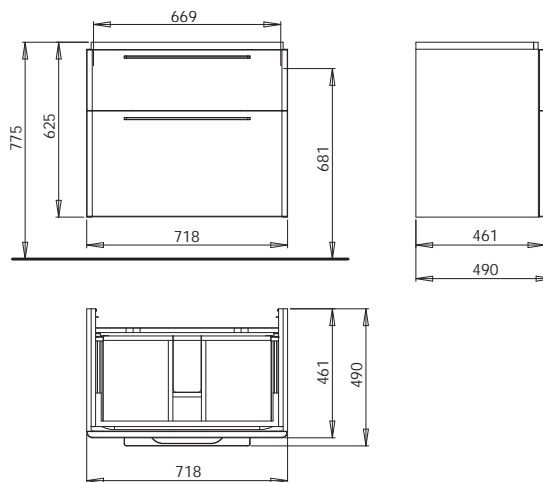

89532	266,92	320,30	34,5	5

Doplňky a príslušenstvo viď. str. 16

Skrinka pod umývadlo 90 cm, závesná

86,8 x 62,5 x 46,1 cm
pre nábytkové umývadlá L91190, L91090, L91590
antracit mat

- 2 zásuvky s mechanizmom tichého dovierania
- 2 chrómované držadlá