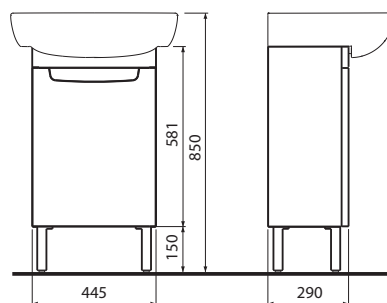

Skrinka pod oblé umývadlo, závesná

44,5 x 58,1 x 29 cm

pre nábytkové umývadlo K91960

- 1 pevná drevená polička
- dvierka s mechanizmom tichého dovierania
- závesy dvierok voliteľné vľavo/vpravo