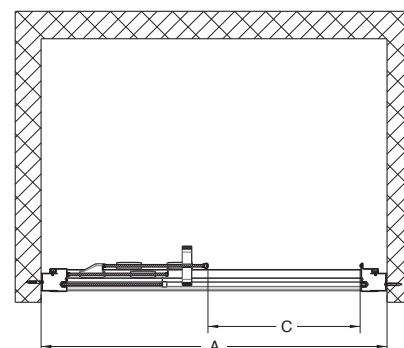

Dvere pravé – pevný prvok vpravo, vstup vľavo.
Dvere ľavé – pevný prvok vľavo, vstup vpravo.

Pravé bezpečnostné sklo
Hrúbka skla: 6 mm
Na obr. dvere pravé

Číslo výrobku	Výplň - sklo	Farba profilu	A Rozmerové možnosti (mm)	H Výška (mm)	C Šírka vstupu (mm)	Cena		Hmotnosť cca kg
						€ bez DPH	€ vr. DPH	
ODRW802BF003L	číre, bez fólie	strieborná lesklá	760 - 800	1950	352	423,26	507,90	28,0
ODRW80222003L	číre	strieborná lesklá	760 - 800	1950	352	453,49	544,20	28,0
ODRW802BF003R	číre, bez fólie	strieborná lesklá	760 - 800	1950	352	423,26	507,90	28,0
ODRW80222003R	číre	strieborná lesklá	760 - 800	1950	352	453,49	544,20	28,0
Doplňky:								
OSKE19003	Rozširovací profil o 20 mm *					57,44	69,00	1,0

Poznámka: L = ľavé, R = pravé
* montáž na strane pevného prvku

Odporúčame kombinovať s nasledujúcimi sprchovacími vaničkami:

ODRW80	
PACIFIK akrylátová vanička	XBK0780
PACIFIK akrylátová vanička	XBP0718
PACIFIK akrylátová vanička	XBP0780
ŠTANDARD PLUS akrylátová vanička	XBK1480
ŠTANDARD PLUS akrylátová vanička	XBK1580

Pozor! Skutočná veľkosť sprchových dverí je určená rozmerovými možnosťami A pre daný model.

Dôležité: Pri objednaní 5 ks sprchovacích kútov rovnakého typu dostanete paletový rabat.