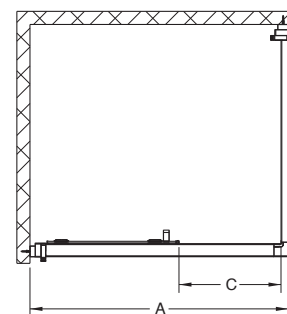

Dvere pravé – pevný prvok vpravo, vstup vľavo.
Dvere ľavé – pevný prvok vľavo, vstup vpravo.
Pri kombinácii dverí s pevnou bočnou stenou
– montáž bočnej steny iba na strane vstupu.

Pravé bezpečnostné sklo
Hrúbka skla: 6 mm
Na obr. dvere ľavé a bočná stena

Číslo výrobku	Výplň - sklo	Farba profilu	A Rozmerové možnosti (mm)	H Výška (mm)	C Šírka vstupu (mm)	Cena		Hmotnosť cca kg
						€ bez DPH	€ vr. DPH	
ODDS172BF003L	číre, bez fólie	strieborná lesklá	1665 - 1690	1950	740	589,53	707,50	57,0
ODDS17222003L	číre	strieborná lesklá	1665 - 1690	1950	740	619,77	743,80	57,0
ODDS172BF003R	číre, bez fólie	strieborná lesklá	1665 - 1690	1950	740	589,53	707,50	57,0
ODDS17222003R	číre	strieborná lesklá	1665 - 1690	1950	740	619,77	743,80	57,0
Doplnky:								
OSKE19003	Rozširovací profil o 20 mm					57,44	69,00	1,0

Poznámka: L = ľavé, R = pravé

Pozor! Skutočná veľkosť sprchových dverí je určená rozmerovými možnosťami A pre daný model.

Dôležité: Pri objednaní 5 ks sprchovacích kútov rovnakého typu dostanete paletový rabat.