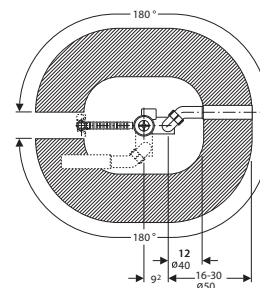

Doplňky:

Odtoková a prepádová súprava Geberit

so súpravou pre kompletizáciu

pre vane štandardných rozmerov
s odtokovým otvorom Ø 52mm

150.520.21.1

Cena podľa aktuálneho cenníka Geberit