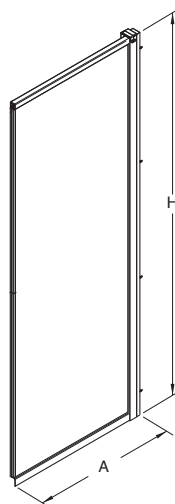

Pravé bezpečnostné sklo
Hrúbka skla: 6 mm
Na obr. dvere ľavé a bočná stena pravá
Bočná stena pravá – umiestnená vpravo od vstupu

Číslo výrobku	Výplň - sklo	Farba profilu	A Rozmerové možnosti (mm)	H Výška (mm)	Cena		Hmotnosť cca kg
					€ bez DPH	€ vr. DPH	
OSKX102BF003L	číre, bez fólie	strieborná lesklá	965 - 990	1950	256,98	308,40	29,0
OSKX10222003L	číre	strieborná lesklá	965 - 990	1950	287,21	344,70	29,0
OSKX102BF003R	číre, bez fólie	strieborná lesklá	965 - 990	1950	256,98	308,40	29,0
OSKX10222003R	číre	strieborná lesklá	965 - 990	1950	287,21	344,70	29,0
Doplňky:							
OSKE19003	Rozširovací profil o 20 mm				57,44	69,00	1,0

Poznámka: L = ľavé, R = pravé

Odporúčame kombinovať s nasledujúcimi sprchovacími vaničkami:

OSKX10

TERRA akrylátová vanička	XBK1710
PACIFIK akrylátová vanička	XBK0710
PACIFIK akrylátová vanička	XBPO718
PACIFIK akrylátová vanička	XBPO719

Pozor! Skutočná veľkosť pevnej bočnej steny je určená rozmerovými možnosťami A pre daný model.

Dôležité: Pri objednaní 5 ks sprchovacích kútov rovnakého typu dostanete paletový rabat.