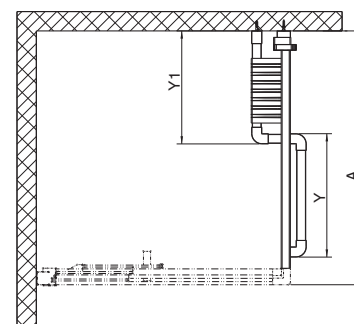

Y	Y1
OSKX80	382	330 - 350
OSKX90	482	330 - 350
OSKX100	482	430 - 450

Pravé bezpečnostné sklo

Hrúbka skla: 6 mm

Na obr. dvere pravé a bočná stena s držiakom na uterák

Číslo výrobku	Výplň - sklo	Farba profilu	A Rozmerové možnosti (mm)	H Výška (mm)	Cena		Hmotnosť cca kg
					€ bez DPH	€ vr. DPH	
OSDX802BFR03	číre, bez fólie	strieborná lesklá	765 - 790	1950	272,09	326,50	24,0
OSDX80222R03	číre	strieborná lesklá	765 - 790	1950	302,33	362,80	24,0
OSDX902BFR03	číre, bez fólie	strieborná lesklá	865 - 890	1950	287,21	344,70	27,0
OSDX90222R03	číre	strieborná lesklá	865 - 890	1950	317,44	381,00	27,0
OSDX102BFR03	číre, bez fólie	strieborná lesklá	965 - 990	1950	302,33	362,80	30,0
OSDX10222R03	číre	strieborná lesklá	965 - 990	1950	332,56	399,10	30,0
Doplňky:							
OSKE19003	Rozširovací profil o 20 mm				57,44	69,00	1,0

Odporúčame kombinovať s nasledujúcimi sprchovacími vaničkami:

OSDX80

PACIFIK akrylátová vanička

XBP0780

OSDX90

TERRA akrylátová vanička

XBP1729

TERRA akrylátová vanička

XBP1749

PACIFIK akrylátová vanička

XBP0729

PACIFIK akrylátová vanička

XBP0749

Pozor! Skutočná veľkosť pevnej bočnej steny je určená rozmerovými možnosťami A pre daný model.

Dôležité: Pri objednaní 5 ks sprchovacích kútov rovnakého typu dostanete paletový rabat.