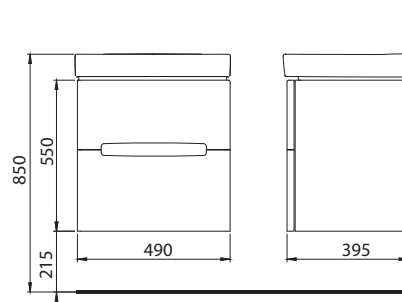

Číslo výrobku

Cena
€ bez DPH | € vr. DPH

Hmotnosť
cca kg

Počet
ks/paleta

Skrinka pod umývadlo, závesná, leská biela

49 x 40 x 55 cm

- 2 zásuvky s mechanizmom tichého dovierania
- lišta pod úchytom, chróm

kombinovateľná s umývadlom Modo L31950