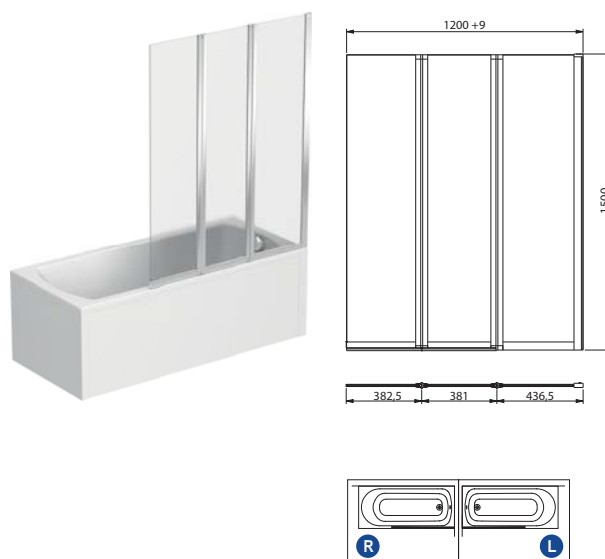

sivý

materiál: polyuretánová pena

SP011	22,73	27,30	0,3	
-------	--------------	--------------	-----	--

**3-dielna vaňová zástena
120 x 150 cm, ľavá/pravá
pre asymetrické vane SPLIT (GPNA)**

**3-dielna vaňová zástena
120 x 150 cm, ľavá/pravá
pre pravouhlé vane (GPNS)**