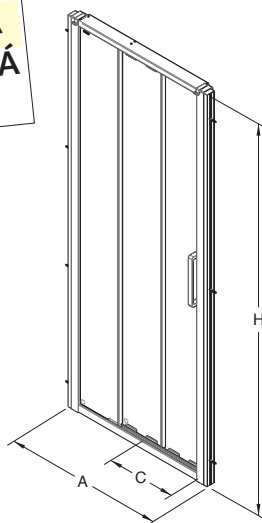

Dvere pravé – pevný prvok vpravo, vstup vľavo.
Dvere ľavé – pevný prvok vľavo, vstup vpravo.

Pravé bezpečnostné sklo
Hrúbka skla: 6 mm
Na obr. dvere pravé

Číslo výrobku	Výplň - sklo	Farba profilu	A Rozmerové možnosti (mm)	H Výška (mm)	C Šírka vstupu (mm)	Cena		Hmotnosť cca kg
						€ bez DPH	€ vr. DPH	
ODRW802BF003L	číre, bez fólie	strieborná lesklá	760 - 800	1950	352	423,26	507,90	28,0
ODRW80222003L	číre	strieborná lesklá	760 - 800	1950	352	453,49	544,20	28,0
ODRW802BF003R	číre, bez fólie	strieborná lesklá	760 - 800	1950	352	423,26	507,90	28,0
ODRW80222003R	číre	strieborná lesklá	760 - 800	1950	352	453,49	544,20	28,0
Doplňky:								
OSKE19003	Rozširovací profil o 20 mm *					57,44	69,00	1,0

Poznámka: L = ľavé, R = pravé
* montáž na strane pevného prvku

Odporúčame kombinovať s nasledujúcimi sprchovacími vaničkami:

ODRW80	
PACIFIK akrylátová vanička	XBK0780
PACIFIK akrylátová vanička	XBP0718
PACIFIK akrylátová vanička	XBP0780
ŠTANDARD PLUS akrylátová vanička	XBK1480
ŠTANDARD PLUS akrylátová vanička	XBK1580

Pozor! Skutočná veľkosť sprchových dverí je určená rozmerovými možnosťami A pre daný model.

Dôležité: Pri objednaní 5 ks sprchovacích kútov rovnakého typu dostanete paletový rabat.