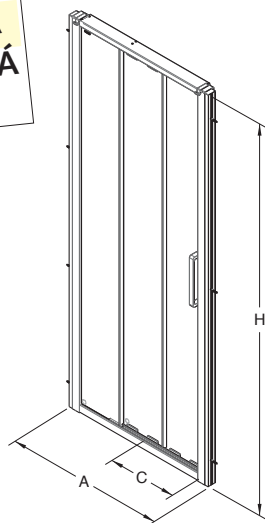

**VOLITEĽNÁ
OCHRANNÁ
FÓLIA**