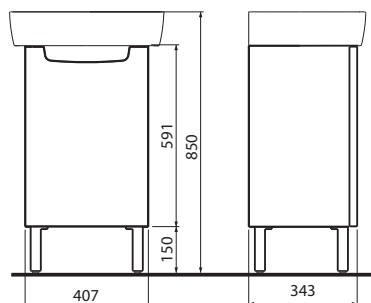

korpus a čelná plocha: lesklá biela	NOVINKA	89543	65,33	78,40	8,0	5
korpus: wenge, čelná plocha: lesklá biela	NOVINKA	89544	65,33	78,40	8,0	5
Doplňky:						
Nožičky (2 ks)		99274	6,25	7,50	1,0