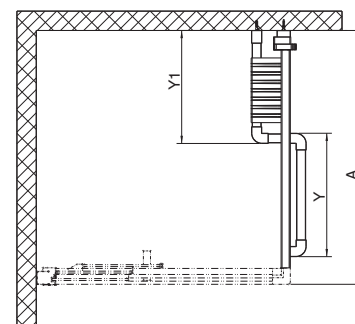

**Pevná bočná stena 90 cm s držiakom na uterák
pre kombináciu s 3-dielnymi posuvnými dverami Ultra ODRS
alebo s rozširovacím profilom Ultra**

**VOLITEĽNÁ
OCHRANNÁ
FÓLIA**

**S DRŽIAKOM
NA UTERÁK**

	Y	Y1
OSKX80	382	330 - 350
OSKX90	482	330 - 350
OSKX100	482	430 - 450