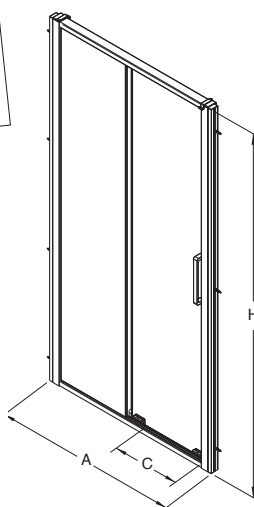

Dvere pravé – pevný prvok vpravo, vstup vľavo.
Dvere ľavé – pevný prvok vľavo, vstup vpravo.

Pravé bezpečnostné sklo
Hrúbka skla: 6 mm
Na obr. dvere pravé

Číslo výrobku	Výplň - sklo	Farba profilu	A Rozmerové možnosti (mm)	H Výška (mm)	C Šírka vstupu (mm)	Cena		Hmotnosť cca kg
						€ bez DPH	€ vr. DPH	
ODDW152BF003L	číre, bez fólie	strieborná lesklá	1460 - 1510	1950	640	498,84	598,60	50,0
ODDW15222003L	číre	strieborná lesklá	1460 - 1510	1950	640	529,07	634,90	50,0
ODDW152BF003R	číre, bez fólie	strieborná lesklá	1460 - 1510	1950	640	498,84	598,60	50,0
ODDW15222003R	číre	strieborná lesklá	1460 - 1510	1950	640	529,07	634,90	50,0
ODDW162BF003L	číre, bez fólie	strieborná lesklá	1560 - 1610	1950	690	513,95	616,80	53,0
ODDW16222003L	číre	strieborná lesklá	1560 - 1610	1950	690	544,19	653,10	53,0
ODDW162BF003R	číre, bez fólie	strieborná lesklá	1560 - 1610	1950	690	513,95	616,80	53,0
ODDW16222003R	číre	strieborná lesklá	1560 - 1610	1950	690	544,19	653,10	53,0
Doplňky:								
OSKE19003	Rozširovací profil o 20 mm *					57,44	69,00	1,0

Poznámka: L = ľavé, R = pravé
* montáž na strane pevného prvku

Pozor! Skutočná veľkosť sprchových dverí je určená rozmerovými možnosťami A pre daný model.

Dôležité: Pri objednaní 5 ks sprchovacích kútov rovnakého typu dostanete paletový rabat.