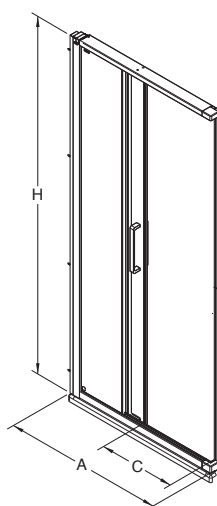

Dvere pravé – pevný prvok vpravo, vstup vľavo.
Dvere ľavé – pevný prvok vľavo, vstup vpravo.
Pri kombinácii dverí s pevnou bočnou stenou
– montáž bočnej steny iba na strane vstupu.

Pravé bezpečnostné sklo
Hrúbka skla: 6 mm
Na obr. dvere ľavé a bočná stena

Číslo výrobku	Výplň - sklo	Farba profilu	A Rozmerové možnosti (mm)	H Výška (mm)	C Šírka vstupu (mm)	Cena		Hmotnosť cca kg
						€ bez DPH	€ vr. DPH	
ODRS902BF003L	číre, bez fólie	strieborná lesklá	865 - 890	1950	435	468,60	562,40	32,0
ODRS90222003L	číre	strieborná lesklá	865 - 890	1950	435	498,84	598,60	32,0
ODRS902BF003R	číre, bez fólie	strieborná lesklá	865 - 890	1950	435	468,60	562,40	32,0
ODRS90222003R	číre	strieborná lesklá	865 - 890	1950	435	498,84	598,60	32,0
Doplnky:								
OSKE19003	Rozširovací profil o 20 mm					57,44	69,00	1,0

Poznámka: L = ľavé, R = pravé

Odporúčame kombinovať s nasledujúcimi sprchovacími vaničkami:

ODRS90

TERRA akrylátová vanička	XBK1790
PACIFIK akrylátová vanička	XBK0790
PACIFIK akrylátová vanička	XBPO719
ŠTANDARD PLUS akrylátová vanička	XBK1490
ŠTANDARD PLUS akrylátová vanička	XBK1590

Pozor! Skutočná veľkosť sprchových dverí je určená rozmerovými možnosťami A pre daný model.

Dôležité: Pri objednaní 5 ks sprchovacích kútov rovnakého typu dostanete paletový rabat.