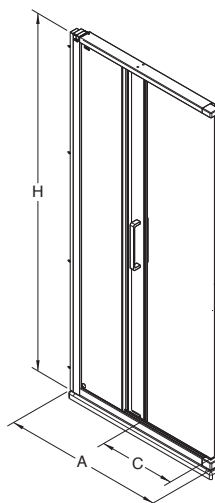

Dvere pravé – pevný prvok vpravo, vstup vľavo.
Dvere ľavé – pevný prvok vľavo, vstup vpravo.
Pri kombinácii dverí s pevnou bočnou stenou
– montáž bočnej steny iba na strane vstupu.

Pravé bezpečnostné sklo
Hrúbka skla: 6 mm
Na obr. dvere ľavé a bočná stena

Číslo výrobku	Výplň - sklo	Farba profilu	A Rozmerové možnosti (mm)	H Výška (mm)	C Šírka vstupu (mm)	Cena		Hmotnosť cca kg
						€ bez DPH	€ vr. DPH	
ODRS102BF003L	číre, bez fólie	strieborná lesklá	965 - 990	1950	501	483,72	580,50	35,0
ODRS10222003L	číre	strieborná lesklá	965 - 990	1950	501	513,95	616,80	35,0
ODRS102BF003R	číre, bez fólie	strieborná lesklá	965 - 990	1950	501	483,72	580,50	35,0
ODRS10222003R	číre	strieborná lesklá	965 - 990	1950	501	513,95	616,80	35,0
Doplňky:								
OSKE19003	Rozširovací profil o 20 mm					57,44	69,00	1,0

Poznámka: L = ľavé, R = pravé

Odporúčame kombinovať s nasledujúcimi sprchovacími vaničkami:

ODRS10	
TERRA akrylátová vanička	XBK1710
PACIFIK akrylátová vanička	XBK0710
PACIFIK akrylátová vanička	XBP0718
PACIFIK akrylátová vanička	XBP0719

Pozor! Skutočná veľkosť sprchových dverí je určená rozmerovými možnosťami A pre daný model.

Dôležité: Pri objednaní 5 ks sprchovacích kútov rovnakého typu dostanete paletový rabat.