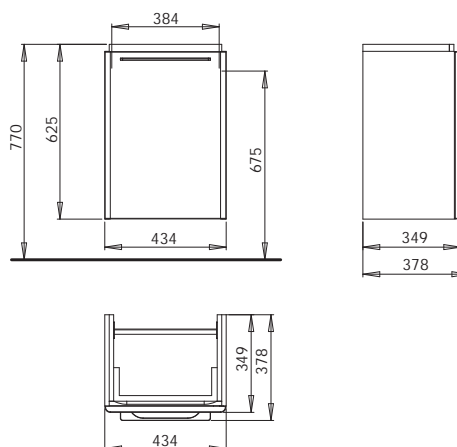

89530

121,58

145,90

14,0

5

Doplňky a príslušenstvo vid'. str. 16