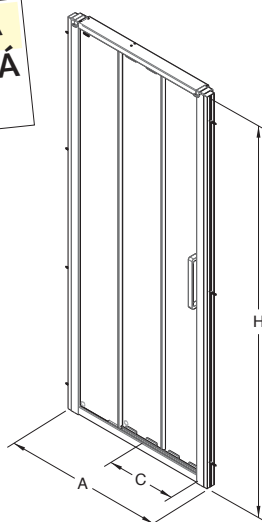

Dvere pravé – pevný prvok vpravo, vstup vľavo.
Dvere ľavé – pevný prvok vľavo, vstup vpravo.

	Y	Y1
OSKX80	382	330 - 350
OSKX90	482	330 - 350
OSKX100	482	430 - 450

Pravé bezpečnostné sklo
Hrúbka skla: 6 mm
Na obr. dvere pravé

Číslo výrobku	Výplň - sklo	Farba profilu	A Rozmerové možnosti (mm)	H Výška (mm)	C Šírka vstupu (mm)	Cena		Hmotnosť cca kg
						€ bez DPH	€ vr. DPH	
ODRW102BF003L	číre, bez fólie	strieborná lesklá	960 - 1000	1950	486	453,49	544,20	34,0
ODRW10222003L	číre	strieborná lesklá	960 - 1000	1950	486	483,72	580,50	34,0
ODRW102BF003R	číre, bez fólie	strieborná lesklá	960 - 1000	1950	486	453,49	544,20	34,0
ODRW10222003R	číre	strieborná lesklá	960 - 1000	1950	486	483,72	580,50	34,0

Doplňky:

OSKE19003	Rozširovací profil o 20 mm *	57,44	69,00	1,0

Poznámka: L = ľavé, R = pravé
* montáž na strane pevného prvku

Odporúčame kombinovať s nasledujúcimi sprchovacími vaničkami:

ODRW10	
TERRA akrylátová vanička	XBK1710
PACIFIK akrylátová vanička	XBK0710
PACIFIK akrylátová vanička	XBPO718
PACIFIK akrylátová vanička	XBPO719

Pozor! Skutočná veľkosť sprchových dverí je určená rozmerovými možnosťami A pre daný model.

Dôležité: Pri objednaní 5 ks sprchovacích kútov rovnakého typu dostanete paletový rabat.