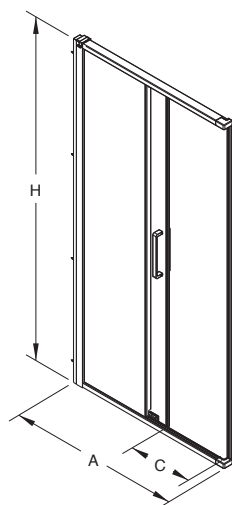

Dvere pravé – pevný prvok vpravo, vstup vľavo.
Dvere ľavé – pevný prvok vľavo, vstup vpravo.
Pri kombinácii dverí s pevnou bočnou stenou – montáž bočnej steny iba na strane vstupu.

Pravé bezpečnostné sklo
Hrúbka skla: 6 mm
Na obr. dvere ľavé a bočná stena

Číslo výrobku	Výplň - sklo	Farba profilu	A Rozmerové možnosti (mm)	H Výška (mm)	C Šírka vstupu (mm)	Cena		Hmotnosť cca kg
						€ bez DPH	€ vr. DPH	
ODDS122BF003L	číre, bez fólie	strieborná lesklá	1165 - 1190	1950	490	498,84	598,60	42,0
ODDS12222003L	číre	strieborná lesklá	1165 - 1190	1950	490	529,07	634,90	42,0
ODDS122BF003R	číre, bez fólie	strieborná lesklá	1165 - 1190	1950	490	498,84	598,60	42,0
ODDS12222003R	číre	strieborná lesklá	1165 - 1190	1950	490	529,07	634,90	42,0
ODDS142BF003L	číre, bez fólie	strieborná lesklá	1365 - 1390	1950	590	513,95	616,80	48,0
ODDS14222003L	číre	strieborná lesklá	1365 - 1390	1950	590	544,19	653,10	48,0
ODDS142BF003R	číre, bez fólie	strieborná lesklá	1365 - 1390	1950	590	513,95	616,80	48,0
ODDS14222003R	číre	strieborná lesklá	1365 - 1390	1950	590	544,19	653,10	48,0
Doplnky:								
OSKE19003	Rozširovací profil o 20 mm					57,44	69,00	1,0

Poznámka: L = ľavé, R = pravé

Odporúčame kombinovať s nasledujúcimi sprchovacími vaničkami:

ODDS12

PACIFIK akrylátová vanička
PACIFIK akrylátová vanička

XBPO780
XBPO729

ODDS14

PACIFIK akrylátová vanička

XBPO749

Pozor! Skutočná veľkosť sprchových dverí je určená rozmerovými možnosťami A pre daný model.

Dôležité: Pri objednaní 5 ks sprchovacích kútov rovnakého typu dostanete paletový rabat.