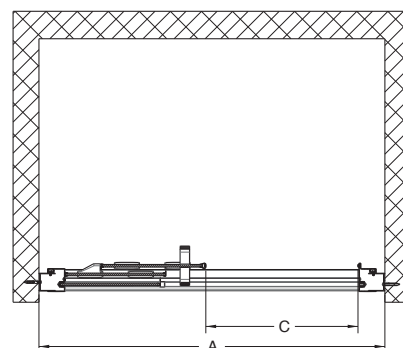

**VOLITEĽNÁ
OCHRANNÁ
FÓLIA**