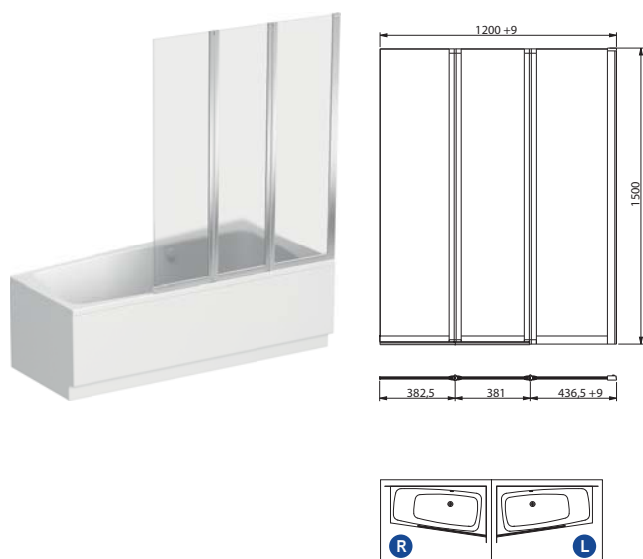

**3-dielna vaňová zástena
120 x 150 cm, ľavá/pravá
pre asymetrické vane SPLIT (GPNA)**