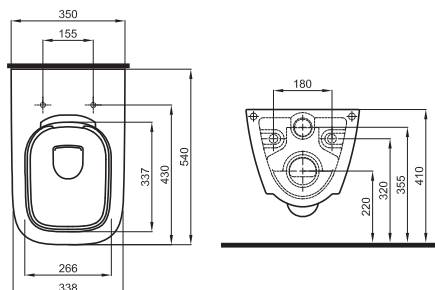

K dispozícii s povrchom ReflexKOLO

Číslo výrobku

Cena
€ bez DPH | € vr. DPH

Hmotnosť
cca kg

Počet
ks/paleta

Závesné WC

s hlbokým splachovaním, 6 l
bez splachovacieho kruhu

možnosť inštalácie na inštaláčne moduly Geberit

L33120	211,33	253,60	23,5	8
ReflexKOLO L33120 900	238,16	285,80	23,5	8

WC sedadlo tvrdé, z Duroplastu

závesy kovové	L30111	60,16	72,20	2,4	20
závesy kovové, s automatickým pozvoľným sklápaním	L30112	96,44	115,80	2,5	20

WC sedadlo tvrdé, z Duroplastu Slim

závesy kovové	L30114	66,21	79,50	2,4	20
závesy kovové, s automatickým pozvoľným sklápaním	L30115	104,30	125,20	2,5	20