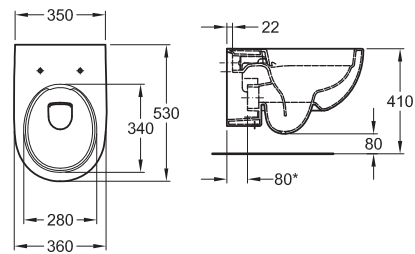

Keramika k dodaniu taktiež s glazúrou **KeraTect®**

Číslo výrobku

Cena
€ bez DPH | € vr. DPH

Hmotnosť
cca kg

Počet
ks/paleta

Závesné WC Renova Nr. 1, Premium

s hlbokým splachovaním, 4,5/6 l

bez splachovacieho kruhu

dĺžka 53 cm

(možno použiť k sérii Renova Nr. 1 a Renova Nr. 1 Plan)

CE, EN 997 - CL1 - 5/6A - 6C, EN 33

k nádrži zabudovanej v stene

alebo tlakovému splachovaču

možnosť inštalácie na inštalačné moduly Geberit

	203070	330,65	400,10	19,8	
KeraTect®	203070 600	397,07	480,50	19,8