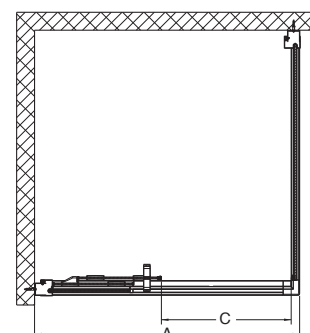

Dvere pravé – pevný prvok vpravo, vstup vľavo.
Dvere ľavé – pevný prvok vľavo, vstup vpravo.
Pri kombinácii dverí s pevnou bočnou stenou
– montáž bočnej steny iba na strane vstupu.

Pravé bezpečnostné sklo
Hrúbka skla: 6 mm
Na obr. dvere ľavé a bočná stena

Číslo výrobku	Výplň - sklo	Farba profilu	A Rozmerové možnosti (mm)	H Výška (mm)	C Šírka vstupu (mm)	Cena		Hmotnosť cca kg
						€ bez DPH	€ vr. DPH	
ODRS902BF003L	číre, bez fólie	strieborná lesklá	865 - 890	1950	435	468,60	562,40	32,0
ODRS90222003L	číre	strieborná lesklá	865 - 890	1950	435	498,84	598,60	32,0
ODRS902BF003R	číre, bez fólie	strieborná lesklá	865 - 890	1950	435	468,60	562,40	32,0
ODRS90222003R	číre	strieborná lesklá	865 - 890	1950	435	498,84	598,60	32,0
Doplnky:								
OSKE19003	Rozširovací profil o 20 mm					57,44	69,00	1,0

Poznámka: L = ľavé, R = pravé

Odporúčame kombinovať s nasledujúcimi sprchovacími vaničkami:

ODRS90

TERRA akrylátová vanička	XBK1790
PACIFIK akrylátová vanička	XBK0790
PACIFIK akrylátová vanička	XBPO719
ŠTANDARD PLUS akrylátová vanička	XBK1490
ŠTANDARD PLUS akrylátová vanička	XBK1590

Pozor! Skutočná veľkosť sprchových dverí je určená rozmerovými možnosťami A pre daný model.

Dôležité: Pri objednaní 5 ks sprchovacích kútov rovnakého typu dostanete paletový rabat.