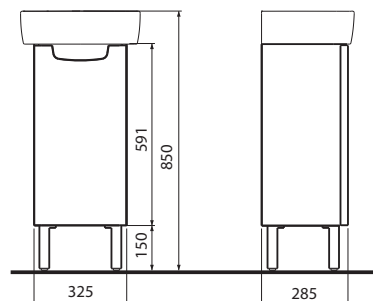

Číslo výrobku

Cena
€ bez DPH | € vr. DPH

Hmotnosť
cca kg

Počet
ks/paleta

Skrinka pod hranaté umývadlo, závesná

32,5 x 59,1 x 28,5 cm

pre nábytkové umývadlo K91942

- 1 pevná drevená polička
- dvierka s mechanizmom tichého dovierania
- závesy dvierok voliteľné vľavo/vpravo