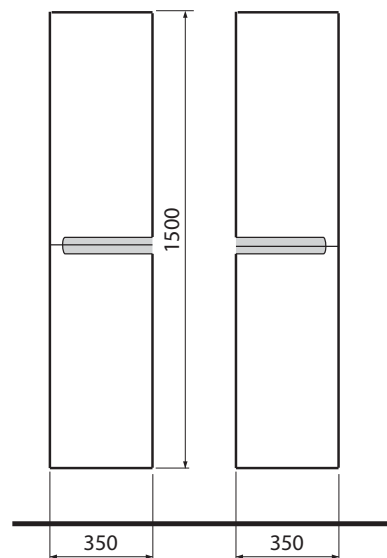

Cena
€ bez DPH | € vr. DPH

Hmotnosť
cca kg

Počet
ks/paleta

Bočná skrinka vysoká, závesná

35 x 150 x 35 cm

- horná časť - 2 pevné drevené poličky
- dolná časť - 2 pevné drevené poličky
- lišta pod úchytom, chróm
- 4 dvierka s mechanizmom tichého dovierania