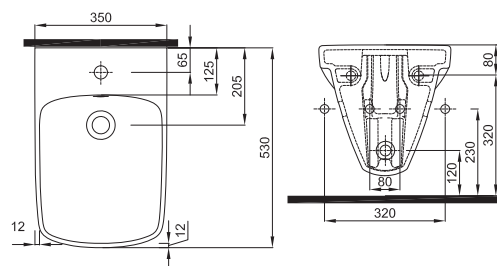

Bidet závesný, pravouhlý

s otvorom pre batériu, s prepacom

možnosť inštalácie na inštalačné moduly Geberit

M35103	108,53	130,30	17,0	16

Bidet závesný, pravouhlý

s otvorom pre batériu, s prepacom

dĺžka len 48 cm!

možnosť inštalácie na inštalačné moduly Geberit