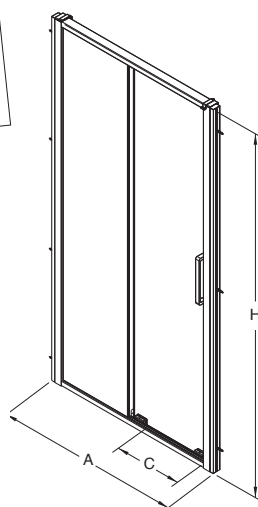

**VOLITEĽNÁ
OCHRANNÁ
FÓLIA**