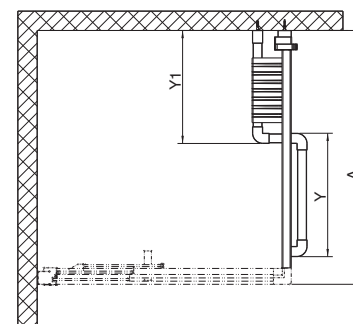

Pevná bočná stena 100 cm s držiakom na uterák pre kombináciu s 3-dielnymi posuvnými dverami Ultra ODRS alebo s rozširovacím profilom Ultra

**VOLITELNÁ
OCHRANNÁ
FÓLIA**

**S DRŽIAKOM
NA UTERÁK**

	Y	Y1
OSKX80	382	330 - 350
OSKX90	482	330 - 350
OSKX100	482	430 - 450