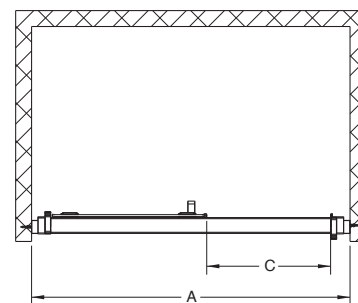

**VOLITEĽNÁ
OCHRANNÁ
FÓLIA**