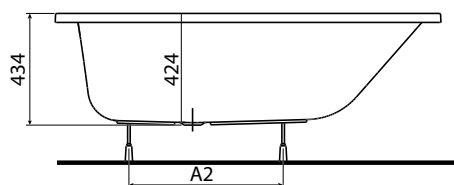

Vane je možné kompletovať s vaňovými zástenami Split (str. 40)

	A	A1	A2	B	B1	B2	C	D
XWA1650	1500	944	570	800	450	579	534	299
XWA1651	1500	944	570	800	450	579	534	299
XWA1660	1600	1046	660	900	512	665	586	318
XWA1661	1600	1046	660	900	512	665	586	318
XWA1670	1700	1130	750	900	519	650	636	315
XWA1671	1700	1130	750	900	519	650	636	315

150 x 80 x 42 cm, objem vody 160 l	• pravá	XWA1650	211,28	253,60	17,0	3
	• ľavá	XWA1651	211,28	253,60	17,0	3
160 x 90 x 42 cm, objem vody 201 l	• pravá	XWA1660	227,33	272,80	19,0	3
	• ľavá	XWA1661	227,33	272,80	19,0	3
170 x 90 x 42 cm, objem vody 218 l	• pravá	XWA1670	238,02	285,70	20,5	3
	• ľavá	XWA1671	238,02	285,70	20,5	3