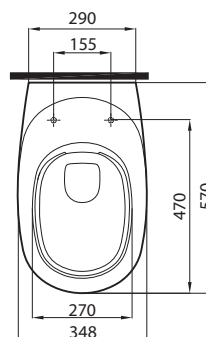

NOVINKA

POZOR:

* Iný rozstup prívodu a odpadu vody!

K13020	340,17	408,20	25,0	4
ReflexKOLO K13020 900	367,00	440,40	25,0	4

Doplňky:

Geberit - splachovacia podomietková nádržka, 3/6 l

109.300.00.5

Geberit - vtoková manžeta s tesnením

152.434.16.1

Cena podľa aktuálneho cenníka Geberit

Závesné WC Ego

s hlbokým splachovaním, 6 l, skryté upevnenie
bez splachovacieho kruhu

Kompletné s:

- montážna súprava 99299
- predĺžená odpadová rúrka 96024

možnosť inštalácie na inštalčné moduly Geberit