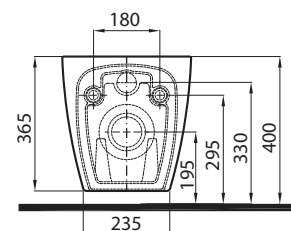

K dispozícii s povrchom ReflexKOLO

Číslo výrobku

Cena
€ bez DPH | € vr. DPH

Hmotnosť
cca kg

Počet
ks/paleta

WC misa Ego

s hlbokým splachovaním, 6 l
odpad vodorovný - univerzálny, skryté upevnenie
bez splachovacieho kruhu

Kompletné s:

- montážna súprava A42300

NOVINKA

POZOR:

* Iný rozstup prívodu a odpadu vody!

K13020	340,17	408,20	25,0	4
ReflexKOLO K13020 900	367,00	440,40	25,0	4

Doplňky:

Geberit - splachovacia podomietková nádržka, 3/6 l

109.300.00.5

Geberit - vtoková manžeta s tesnením

152.434.16.1

Cena podľa aktuálneho cenníka Geberit

Závesné WC Ego

s hlbokým splachovaním, 6 l, skryté upevnenie
bez splachovacieho kruhu

Kompletné s:

- montážna súprava 99299
- predĺžená odpadová rúrka 96024

možnosť inštalácie na inštalčné moduly Geberit

NOVINKA

K13122	348,60	418,40	25,0	4
ReflexKOLO K13122 900	375,43	450,60	25,0	4

WC sedadlo Ego tvrdé, z Duroplastu

závesy kovové, chrómované

K10113

57,25

68,70

2,0

5

závesy kovové, s automatickým pozvoľným sklápaním

K10112

92,75

111,30

2,0

4