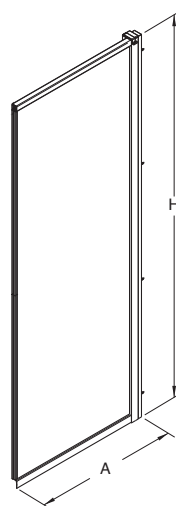

Pravé bezpečnostné sklo
Hrúbka skla: 6 mm
Na obr. dvere ľavé a bočná stena pravá
Bočná stena pravá – umiestnená vpravo od vstupu

Číslo výrobku	Výplň - sklo	Farba profilu	A Rozmerové možnosti (mm)	H Výška (mm)	Cena		Hmotnosť cca kg
					€ bez DPH	€ vr. DPH	
OSKX902BF003L	číre, bez fólie	strieborná lesklá	865 - 890	1950	241,86	290,30	26,0
OSKX90222003L	číre	strieborná lesklá	865 - 890	1950	272,09	326,50	26,0
OSKX902BF003R	číre, bez fólie	strieborná lesklá	865 - 890	1950	241,86	290,30	26,0
OSKX90222003R	číre	strieborná lesklá	865 - 890	1950	272,09	326,50	26,0
Doplnky:							
OSKE19003	Rozširovací profil o 20 mm				57,44	69,00	1,0

Poznámka: L = ľavé, R = pravé

Odporúčame kombinovať s nasledujúcimi sprchovacími vaničkami:

OSKX90	
TERRA akrylátová vanička	XBK1790
PACIFIK akrylátová vanička	XBK0790
PACIFIK akrylátová vanička	XBP0719
ŠTANDARD PLUS akrylátová vanička	XBK1490
ŠTANDARD PLUS akrylátová vanička	XBK1590

Pozor! Skutočná veľkosť pevnej bočnej steny je určená rozmerovými možnosťami A pre daný model.

Dôležité: Pri objednaní 5 ks sprchovacích kútov rovnakého typu dostanete paletový rabat.