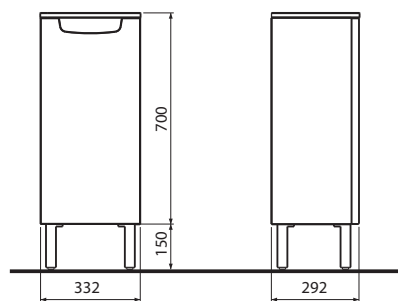

korpus a čelná plocha: lesklá biela	NOVINKA	88474	69,92	83,90	10,0	5
korpus: wenge, čelná plocha: lesklá biela	NOVINKA	88475	69,92	83,90	10,0	5
Doplňky:						
Nožičky (2 ks)		99274	6,25	7,50	1,0