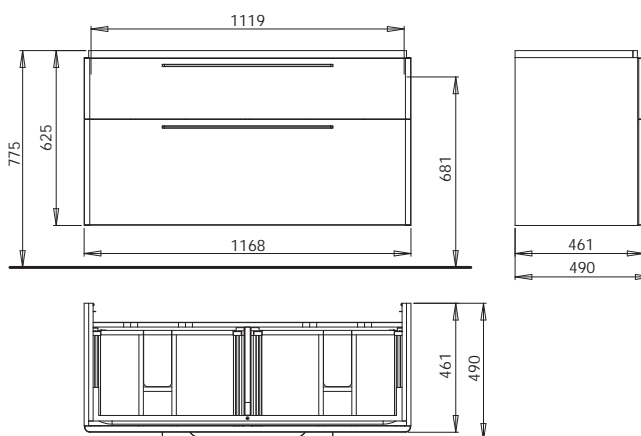

116,8 x 62,5 x 46,1 cm

pre nábytkové umývadlá L91021, L91521
antracit mat

- 2 zásuvky s mechanizmom tichého dovierania
- 2 chrómované držadlá

89535

381,42

457,70

57,0

5