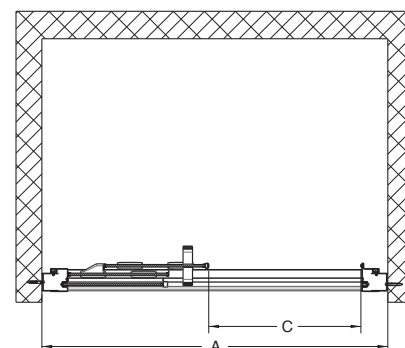

Dvere pravé – pevný prvok vpravo, vstup vľavo.
Dvere ľavé – pevný prvok vľavo, vstup vpravo.

	Y	Y1
OSKX80	382	330 - 350
OSKX90	482	330 - 350
OSKX100	482	430 - 450

Pravé bezpečnostné sklo
Hrúbka skla: 6 mm
Na obr. dvere pravé

Číslo výrobku	Výplň - sklo	Farba profilu	A Rozmerové možnosti (mm)	H Výška (mm)	C Šírka vstupu (mm)	Cena		Hmotnosť cca kg
						€ bez DPH	€ vr. DPH	
ODRW102BF003L	číre, bez fólie	strieborná lesklá	960 - 1000	1950	486	453,49	544,20	34,0
ODRW10222003L	číre	strieborná lesklá	960 - 1000	1950	486	483,72	580,50	34,0
ODRW102BF003R	číre, bez fólie	strieborná lesklá	960 - 1000	1950	486	453,49	544,20	34,0
ODRW10222003R	číre	strieborná lesklá	960 - 1000	1950	486	483,72	580,50	34,0

Doplňky:

OSKE19003	Rozširovací profil o 20 mm *	57,44	69,00	1,0

Poznámka: L = ľavé, R = pravé
* montáž na strane pevného prvku

Odporúčame kombinovať s nasledujúcimi sprchovacími vaničkami:

ODRW10	
TERRA akrylátová vanička	XBK1710
PACIFIK akrylátová vanička	XBK0710
PACIFIK akrylátová vanička	XBPO718
PACIFIK akrylátová vanička	XBPO719

Pozor! Skutočná veľkosť sprchových dverí je určená rozmerovými možnosťami A pre daný model.

Dôležité: Pri objednaní 5 ks sprchovacích kútov rovnakého typu dostanete paletový rabat.