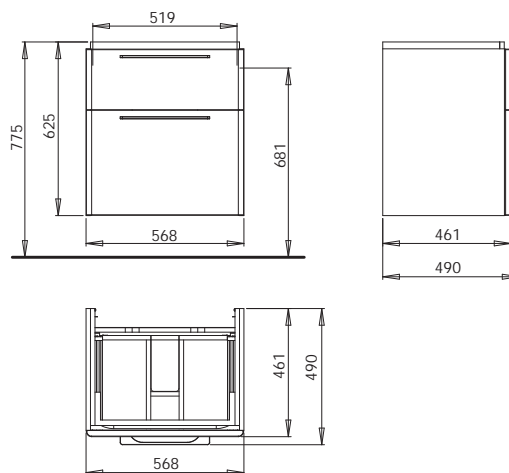

Číslo výrobku	Cena		Hmotnosť cca kg	Počet ks/paleta
	€ bez DPH	€ vr. DPH		

Skrinka pod umývadlo 60 cm, závesná

56,8 x 62,5 x 46,1 cm
pre nábytkové umývadlo L91161
antracit mat

- 2 zásuvky s mechanizmom tichého dovierania
- 2 chrómované držadlá

89531	222,92	267,50	30,5	5

Doplňky a príslušenstvo viď. str. 16

Skrinka pod umývadlo 75 cm, závesná

71,8 x 62,5 x 46,1 cm
pre nábytkové umývadlo L91175
antracit mat

- 2 zásuvky s mechanizmom tichého dovierania
- 2 chrómované držadlá