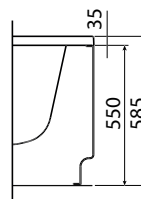

Číslo výrobku	Cena		Hmotnosť cca kg	Počet ks/paleta
	€ bez DPH	€ vr. DPH		

Čelný panel pre vaňu SPLIT