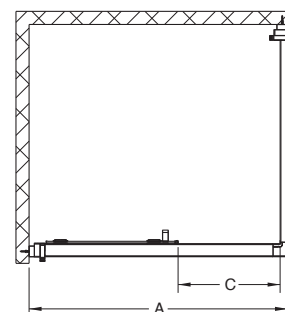

Dvere pravé – pevný prvok vpravo, vstup vľavo.
Dvere ľavé – pevný prvok vľavo, vstup vpravo.
Pri kombinácii dverí s pevnou bočnou stenou – montáž bočnej steny iba na strane vstupu.

Pravé bezpečnostné sklo
Hrúbka skla: 6 mm
Na obr. dvere ľavé a bočná stena

Číslo výrobku	Výplň - sklo	Farba profilu	A Rozmerové možnosti (mm)	H Výška (mm)	C Šírka vstupu (mm)	Cena		Hmotnosť cca kg
						€ bez DPH	€ vr. DPH	
ODDS122BF003L	číre, bez fólie	strieborná lesklá	1165 - 1190	1950	490	498,84	598,60	42,0
ODDS12222003L	číre	strieborná lesklá	1165 - 1190	1950	490	529,07	634,90	42,0
ODDS122BF003R	číre, bez fólie	strieborná lesklá	1165 - 1190	1950	490	498,84	598,60	42,0
ODDS12222003R	číre	strieborná lesklá	1165 - 1190	1950	490	529,07	634,90	42,0
ODDS142BF003L	číre, bez fólie	strieborná lesklá	1365 - 1390	1950	590	513,95	616,80	48,0
ODDS14222003L	číre	strieborná lesklá	1365 - 1390	1950	590	544,19	653,10	48,0
ODDS142BF003R	číre, bez fólie	strieborná lesklá	1365 - 1390	1950	590	513,95	616,80	48,0
ODDS14222003R	číre	strieborná lesklá	1365 - 1390	1950	590	544,19	653,10	48,0
Doplnky:								
OSKE19003	Rozširovací profil o 20 mm					57,44	69,00	1,0

Poznámka: L = ľavé, R = pravé

Odporúčame kombinovať s nasledujúcimi sprchovacími vaničkami:

ODDS12

PACIFIK akrylátová vanička
PACIFIK akrylátová vanička

XBPO780
XBPO729

ODDS14

PACIFIK akrylátová vanička

XBPO749

Pozor! Skutočná veľkosť sprchových dverí je určená rozmerovými možnosťami A pre daný model.

Dôležité: Pri objednaní 5 ks sprchovacích kútov rovnakého typu dostanete paletový rabat.