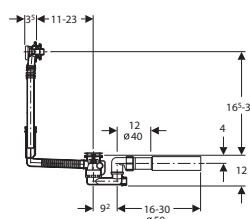

Doplňky:

Odtoková a prepádová súprava Geberit

so súpravou pre kompletizáciu

pre vane štandardných rozmerov
s odtokovým otvorom Ø 52mm

150.520.21.1

Cena podľa aktuálneho cenníka Geberit