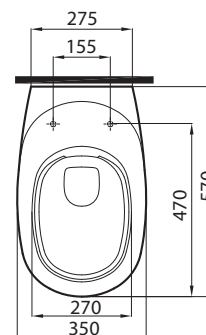

K dispozícii s povrchom ReflexKOLO

Číslo výrobku

Cena
€ bez DPH | € vr. DPH

Hmotnosť
cca kg

Počet
ks/paleta

WC misa Ego

s hlbokým splachovaním, 6 l
odpad vodorovný - univerzálny, skryté upevnenie
bez splachovacieho kruhu

Kompletné s:

- montážna súprava A42300

NOVINKA

POZOR:

* Iný rozstup prívodu a odpadu vody!

K13020	340,17	408,20	25,0	4
ReflexKOLO K13020 900	367,00	440,40	25,0	4

Doplňky:

Geberit - splachovacia podomietková nádržka, 3/6 l

109.300.00.5

Geberit - vtoková manžeta s tesnením

152.434.16.1

Cena podľa aktuálneho cenníka Geberit

Závesné WC Ego

s hlbokým splachovaním, 6 l, skryté upevnenie
bez splachovacieho kruhu

Kompletné s:

- montážna súprava 99299
- predĺžená odpadová rúrka 96024

možnosť inštalácie na inštalčné moduly Geberit

NOVINKA

K13122	348,60	418,40	25,0	4
ReflexKOLO K13122 900	375,43	450,60	25,0	4

WC sedadlo Ego tvrdé, z Duroplastu

závesy kovové, chrómované

K10113

57,25

68,70

2,0

5

závesy kovové, s automatickým pozvoľným sklápaním

K10112

92,75

111,30

2,0

4