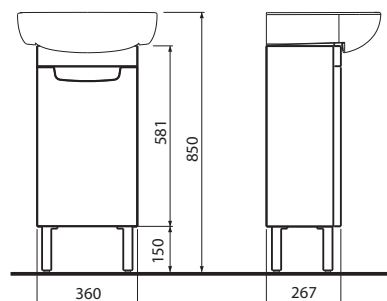

Číslo výrobku

Cena
€ bez DPH | € vr. DPH

Hmotnosť
cca kg

Počet
ks/paleta

Skrinka pod oblé umývadlo, závesná

36 x 58,1 x 26,7 cm

pre nábytkové umývadlo K91950

- 1 pevná drevená polička
- dvierka s mechanizmom tichého dovierania
- závesy dvierok voliteľné vľavo/vpravo