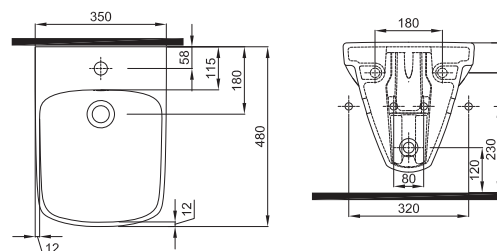

s otvorom pre batériu, s prepacom

dĺžka len 48 cm!

možnosť inštalácie na inštalačné moduly Geberit

M35104	114,58	137,50	16,0	16
--------	---------------	---------------	------	----

Príslušenstvo pre telesne postihnutých séria Concept