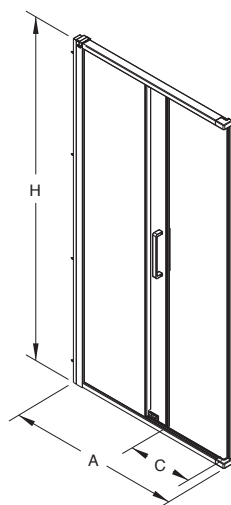

Dvere pravé – pevný prvok vpravo, vstup vľavo.
Dvere ľavé – pevný prvok vľavo, vstup vpravo.
Pri kombinácii dverí s pevnou bočnou stenou
– montáž bočnej steny iba na strane vstupu.

Pravé bezpečnostné sklo
Hrúbka skla: 6 mm
Na obr. dvere ľavé a bočná stena

Číslo výrobku	Výplň - sklo	Farba profilu	A Rozmerové možnosti (mm)	H Výška (mm)	C Šírka vstupu (mm)	Cena		Hmotnosť cca kg
						€ bez DPH	€ vr. DPH	
ODDS172BF003L	číre, bez fólie	strieborná lesklá	1665 - 1690	1950	740	589,53	707,50	57,0
ODDS17222003L	číre	strieborná lesklá	1665 - 1690	1950	740	619,77	743,80	57,0
ODDS172BF003R	číre, bez fólie	strieborná lesklá	1665 - 1690	1950	740	589,53	707,50	57,0
ODDS17222003R	číre	strieborná lesklá	1665 - 1690	1950	740	619,77	743,80	57,0
Doplnky:								
OSKE19003	Rozširovací profil o 20 mm					57,44	69,00	1,0

Poznámka: L = ľavé, R = pravé

Pozor! Skutočná veľkosť sprchových dverí je určená rozmerovými možnosťami A pre daný model.

Dôležité: Pri objednaní 5 ks sprchovacích kútov rovnakého typu dostanete paletový rabat.