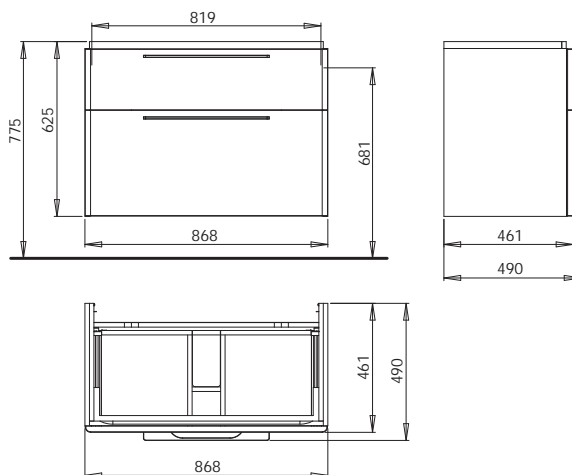

89533	305,08	366,10	38,5	5

Doplňky a príslušenstvo viď. str. 16