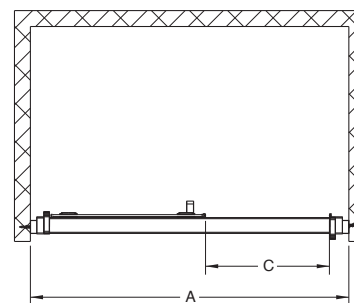

Dvere pravé – pevný prvok vpravo, vstup vľavo.
Dvere ľavé – pevný prvok vľavo, vstup vpravo.

Pravé bezpečnostné sklo
Hrúbka skla: 6 mm
Na obr. dvere pravé

Číslo výrobku	Výplň - sklo	Farba profilu	A Rozmerové možnosti (mm)	H Výška (mm)	C Šírka vstupu (mm)	Cena		Hmotnosť cca kg
						€ bez DPH	€ vr. DPH	
ODDW152BF003L	číre, bez fólie	strieborná lesklá	1460 - 1510	1950	640	498,84	598,60	50,0
ODDW15222003L	číre	strieborná lesklá	1460 - 1510	1950	640	529,07	634,90	50,0
ODDW152BF003R	číre, bez fólie	strieborná lesklá	1460 - 1510	1950	640	498,84	598,60	50,0
ODDW15222003R	číre	strieborná lesklá	1460 - 1510	1950	640	529,07	634,90	50,0
ODDW162BF003L	číre, bez fólie	strieborná lesklá	1560 - 1610	1950	690	513,95	616,80	53,0
ODDW16222003L	číre	strieborná lesklá	1560 - 1610	1950	690	544,19	653,10	53,0
ODDW162BF003R	číre, bez fólie	strieborná lesklá	1560 - 1610	1950	690	513,95	616,80	53,0
ODDW16222003R	číre	strieborná lesklá	1560 - 1610	1950	690	544,19	653,10	53,0
Doplňky:								
OSKE19003	Rozširovací profil o 20 mm *					57,44	69,00	1,0

Poznámka: L = ľavé, R = pravé
* montáž na strane pevného prvku

Pozor! Skutočná veľkosť sprchových dverí je určená rozmerovými možnosťami A pre daný model.

Dôležité: Pri objednaní 5 ks sprchovacích kútov rovnakého typu dostanete paletový rabat.