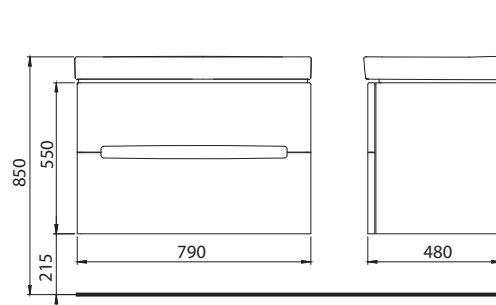

Cena
€ bez DPH | € vr. DPH

Hmotnosť
cca kg

Počet
ks/paleta

Skrinka pod umývadlo, závesná, leská biela

79 x 48 x 55 cm

- 2 zásuvky s mechanizmom tichého dovierania
- lišta pod úchytom, chróm

kombinovateľná s umývadlom Modo L31980