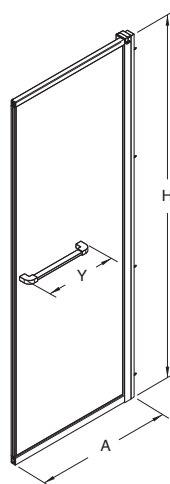

Y	Y1
OSKX80	382	330 - 350
OSKX90	482	330 - 350
OSKX100	482	430 - 450

Pravé bezpečnostné sklo

Hrúbka skla: 6 mm

Na obr. dvere ľavé a bočná stena pravá s držiakom na uterák

Bočná stena pravá – umiestnená vpravo od vstupu

Číslo výrobku	Výplň - sklo	Farba profilu	A Rozmerové možnosti (mm)	H Výška (mm)	Cena		Hmotnosť cca kg
					€ bez DPH	€ vr. DPH	
OSKX102BFRO3L	číre, bez fólie	strieborná lesklá	965 - 990	1950	302,33	362,80	30,0
OSKX10222RO3L	číre	strieborná lesklá	965 - 990	1950	332,56	399,10	30,0
OSKX102BFRO3R	číre, bez fólie	strieborná lesklá	965 - 990	1950	302,33	362,80	30,0
OSKX10222RO3R	číre	strieborná lesklá	965 - 990	1950	332,56	399,10	30,0
Doplňky:							
OSKE19003	Rozširovací profil o 20 mm				57,44	69,00	1,0

Poznámka: L = ľavé, R = pravé

Odporúčame kombinovať s nasledujúcimi sprchovacími vaničkami:

OSKX10	
TERRA akrylátová vanička	XBK1710
PACIFIK akrylátová vanička	XBP0718
PACIFIK akrylátová vanička	XBK0710
PACIFIK akrylátová vanička	XBP0719

Pozor! Skutočná veľkosť pevnej bočnej steny je určená rozmerovými možnosťami A pre daný model.

Dôležité: Pri objednaní 5 ks sprchovacích kútov rovnakého typu dostanete paletový rabat.