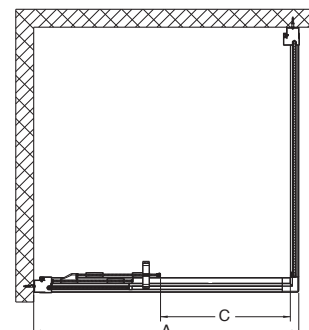

Dvere pravé – pevný prvok vpravo, vstup vľavo.
Dvere ľavé – pevný prvok vľavo, vstup vpravo.
Pri kombinácii dverí s pevnou bočnou stenou
– montáž bočnej steny iba na strane vstupu.

Pravé bezpečnostné sklo
Hrúbka skla: 6 mm
Na obr. dvere ľavé a bočná stena

Číslo výrobku	Výplň - sklo	Farba profilu	A Rozmerové možnosti (mm)	H Výška (mm)	C Šírka vstupu (mm)	Cena		Hmotnosť cca kg
						€ bez DPH	€ vr. DPH	
ODRS102BF003L	číre, bez fólie	strieborná lesklá	965 - 990	1950	501	483,72	580,50	35,0
ODRS10222003L	číre	strieborná lesklá	965 - 990	1950	501	513,95	616,80	35,0
ODRS102BF003R	číre, bez fólie	strieborná lesklá	965 - 990	1950	501	483,72	580,50	35,0
ODRS10222003R	číre	strieborná lesklá	965 - 990	1950	501	513,95	616,80	35,0
Doplňky:								
OSKE19003	Rozširovací profil o 20 mm					57,44	69,00	1,0

Poznámka: L = ľavé, R = pravé

Odporúčame kombinovať s nasledujúcimi sprchovacími vaničkami:

ODRS10	
TERRA akrylátová vanička	XBK1710
PACIFIK akrylátová vanička	XBK0710
PACIFIK akrylátová vanička	XBP0718
PACIFIK akrylátová vanička	XBP0719

Pozor! Skutočná veľkosť sprchových dverí je určená rozmerovými možnosťami A pre daný model.

Dôležité: Pri objednaní 5 ks sprchovacích kútov rovnakého typu dostanete paletový rabat.