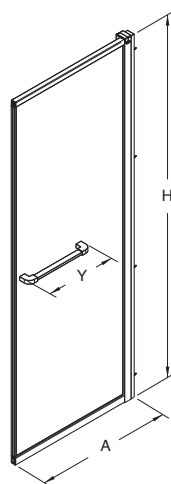

Y	Y1
OSKX80	382	330 - 350
OSKX90	482	330 - 350
OSKX100	482	430 - 450

Pravé bezpečnostné sklo

Hrúbka skla: 6 mm

Na obr. dvere ľavé a bočná stena pravá s držiakom na uterák

Bočná stena pravá – umiestnená vpravo od vstupu

Číslo výrobku	Výplň - sklo	Farba profilu	A Rozmerové možnosti (mm)	H Výška (mm)	Cena		Hmotnosť cca kg
					€ bez DPH	€ vr. DPH	
OSKX902BFR03L	číre, bez fólie	strieborná lesklá	865 - 890	1950	287,21	344,70	27,0
OSKX90222R03L	číre	strieborná lesklá	865 - 890	1950	317,44	381,00	27,0
OSKX902BFR03R	číre, bez fólie	strieborná lesklá	865 - 890	1950	287,21	344,70	27,0
OSKX90222R03R	číre	strieborná lesklá	865 - 890	1950	317,44	381,00	27,0
Doplňky:							
OSKE19003	Rozširovací profil o 20 mm				57,44	69,00	1,0

Poznámka: L = ľavé, R = pravé

Odporúčame kombinovať s nasledujúcimi sprchovacími vaničkami:

OSKX90

TERRA akrylátová vanička	XBK1790
PACIFIK akrylátová vanička	XBK0790
PACIFIK akrylátová vanička	XBK0719
ŠTANDARD PLUS akrylátová vanička	XBK1490
ŠTANDARD PLUS akrylátová vanička	XBK1590

Pozor! Skutočná veľkosť pevnej bočnej steny je určená rozmerovými možnosťami A pre daný model.

Dôležité: Pri objednaní 5 ks sprchovacích kútov rovnakého typu dostanete paletový rabat.