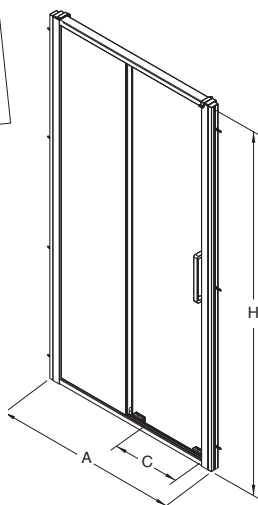

**VOLITEĽNÁ
OCHRANNÁ
FÓLIA**