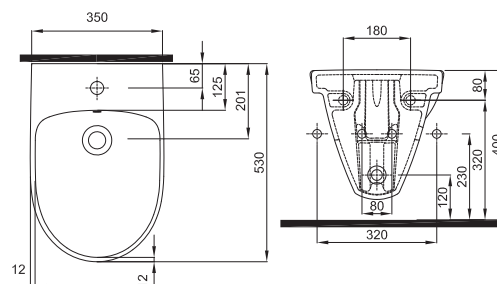

Číslo výrobku	Cena		Hmotnosť cca kg	Počet ks/paleta
	€ bez DPH	€ vr. DPH		

Bidet závesný, oválny

s otvorom pre batériu, s prepacom

možnosť inštalácie na inštalačné moduly Geberit

M35100	102,49	123,00	16,5	16