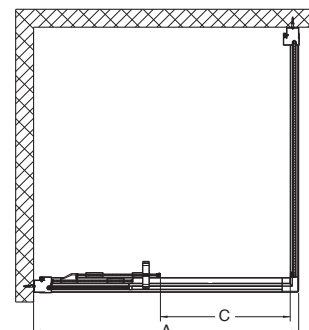

Dvere pravé – pevný prvok vpravo, vstup vľavo.
Dvere ľavé – pevný prvok vľavo, vstup vpravo.
Pri kombinácii dverí s pevnou bočnou stenou
– montáž bočnej steny iba na strane vstupu.

Pravé bezpečnostné sklo
Hrúbka skla: 6 mm
Na obr. dvere ľavé a bočná stena

Číslo výrobku	Výplň - sklo	Farba profilu	A Rozmerové možnosti (mm)	H Výška (mm)	C Šírka vstupu (mm)	Cena		Hmotnosť cca kg
						€ bez DPH	€ vr. DPH	
ODRS802BF003L	číre, bez fólie	strieborná lesklá	765 - 790	1950	368	453,49	544,20	29,0
ODRS80222003L	číre	strieborná lesklá	765 - 790	1950	368	483,72	580,50	29,0
ODRS802BF003R	číre, bez fólie	strieborná lesklá	765 - 790	1950	368	453,49	544,20	29,0
ODRS80222003R	číre	strieborná lesklá	765 - 790	1950	368	483,72	580,50	29,0
Doplňky:								
OSKE19003	Rozširovací profil o 20 mm					57,44	69,00	1,0

Poznámka: L = ľavé, R = pravé

Odporúčame kombinovať s nasledujúcimi sprchovacími vaničkami:

ODRS80	
PACIFIK akrylátová vanička	XBK0780
PACIFIK akrylátová vanička	XBPO718
ŠTANDARD PLUS akrylátová vanička	XBK1480
ŠTANDARD PLUS akrylátová vanička	XBK1580

Pozor! Skutočná veľkosť sprchových dverí je určená rozmerovými možnosťami A pre daný model.

Dôležité: Pri objednaní 5 ks sprchovacích kútov rovnakého typu dostanete paletový rabat.