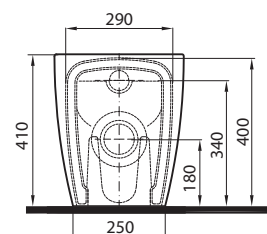

NOVINKA

POZOR:

* Iný rozstup prívodu a odpadu vody!

K13020	340,17	408,20	25,0	4
ReflexKOLO K13020 900	367,00	440,40	25,0	4

Doplňky:

Geberit - splachovacia podomietková nádržka, 3/6 l

109.300.00.5

Geberit - vtoková manžeta s tesnením

152.434.16.1

Cena podľa aktuálneho cenníka Geberit

Závesné WC Ego

s hlbokým splachovaním, 6 l, skryté upevnenie
bez splachovacieho kruhu

Kompletné s:

- montážna súprava 99299
- predĺžená odpadová rúrka 96024

možnosť inštalácie na inštalčné moduly Geberit