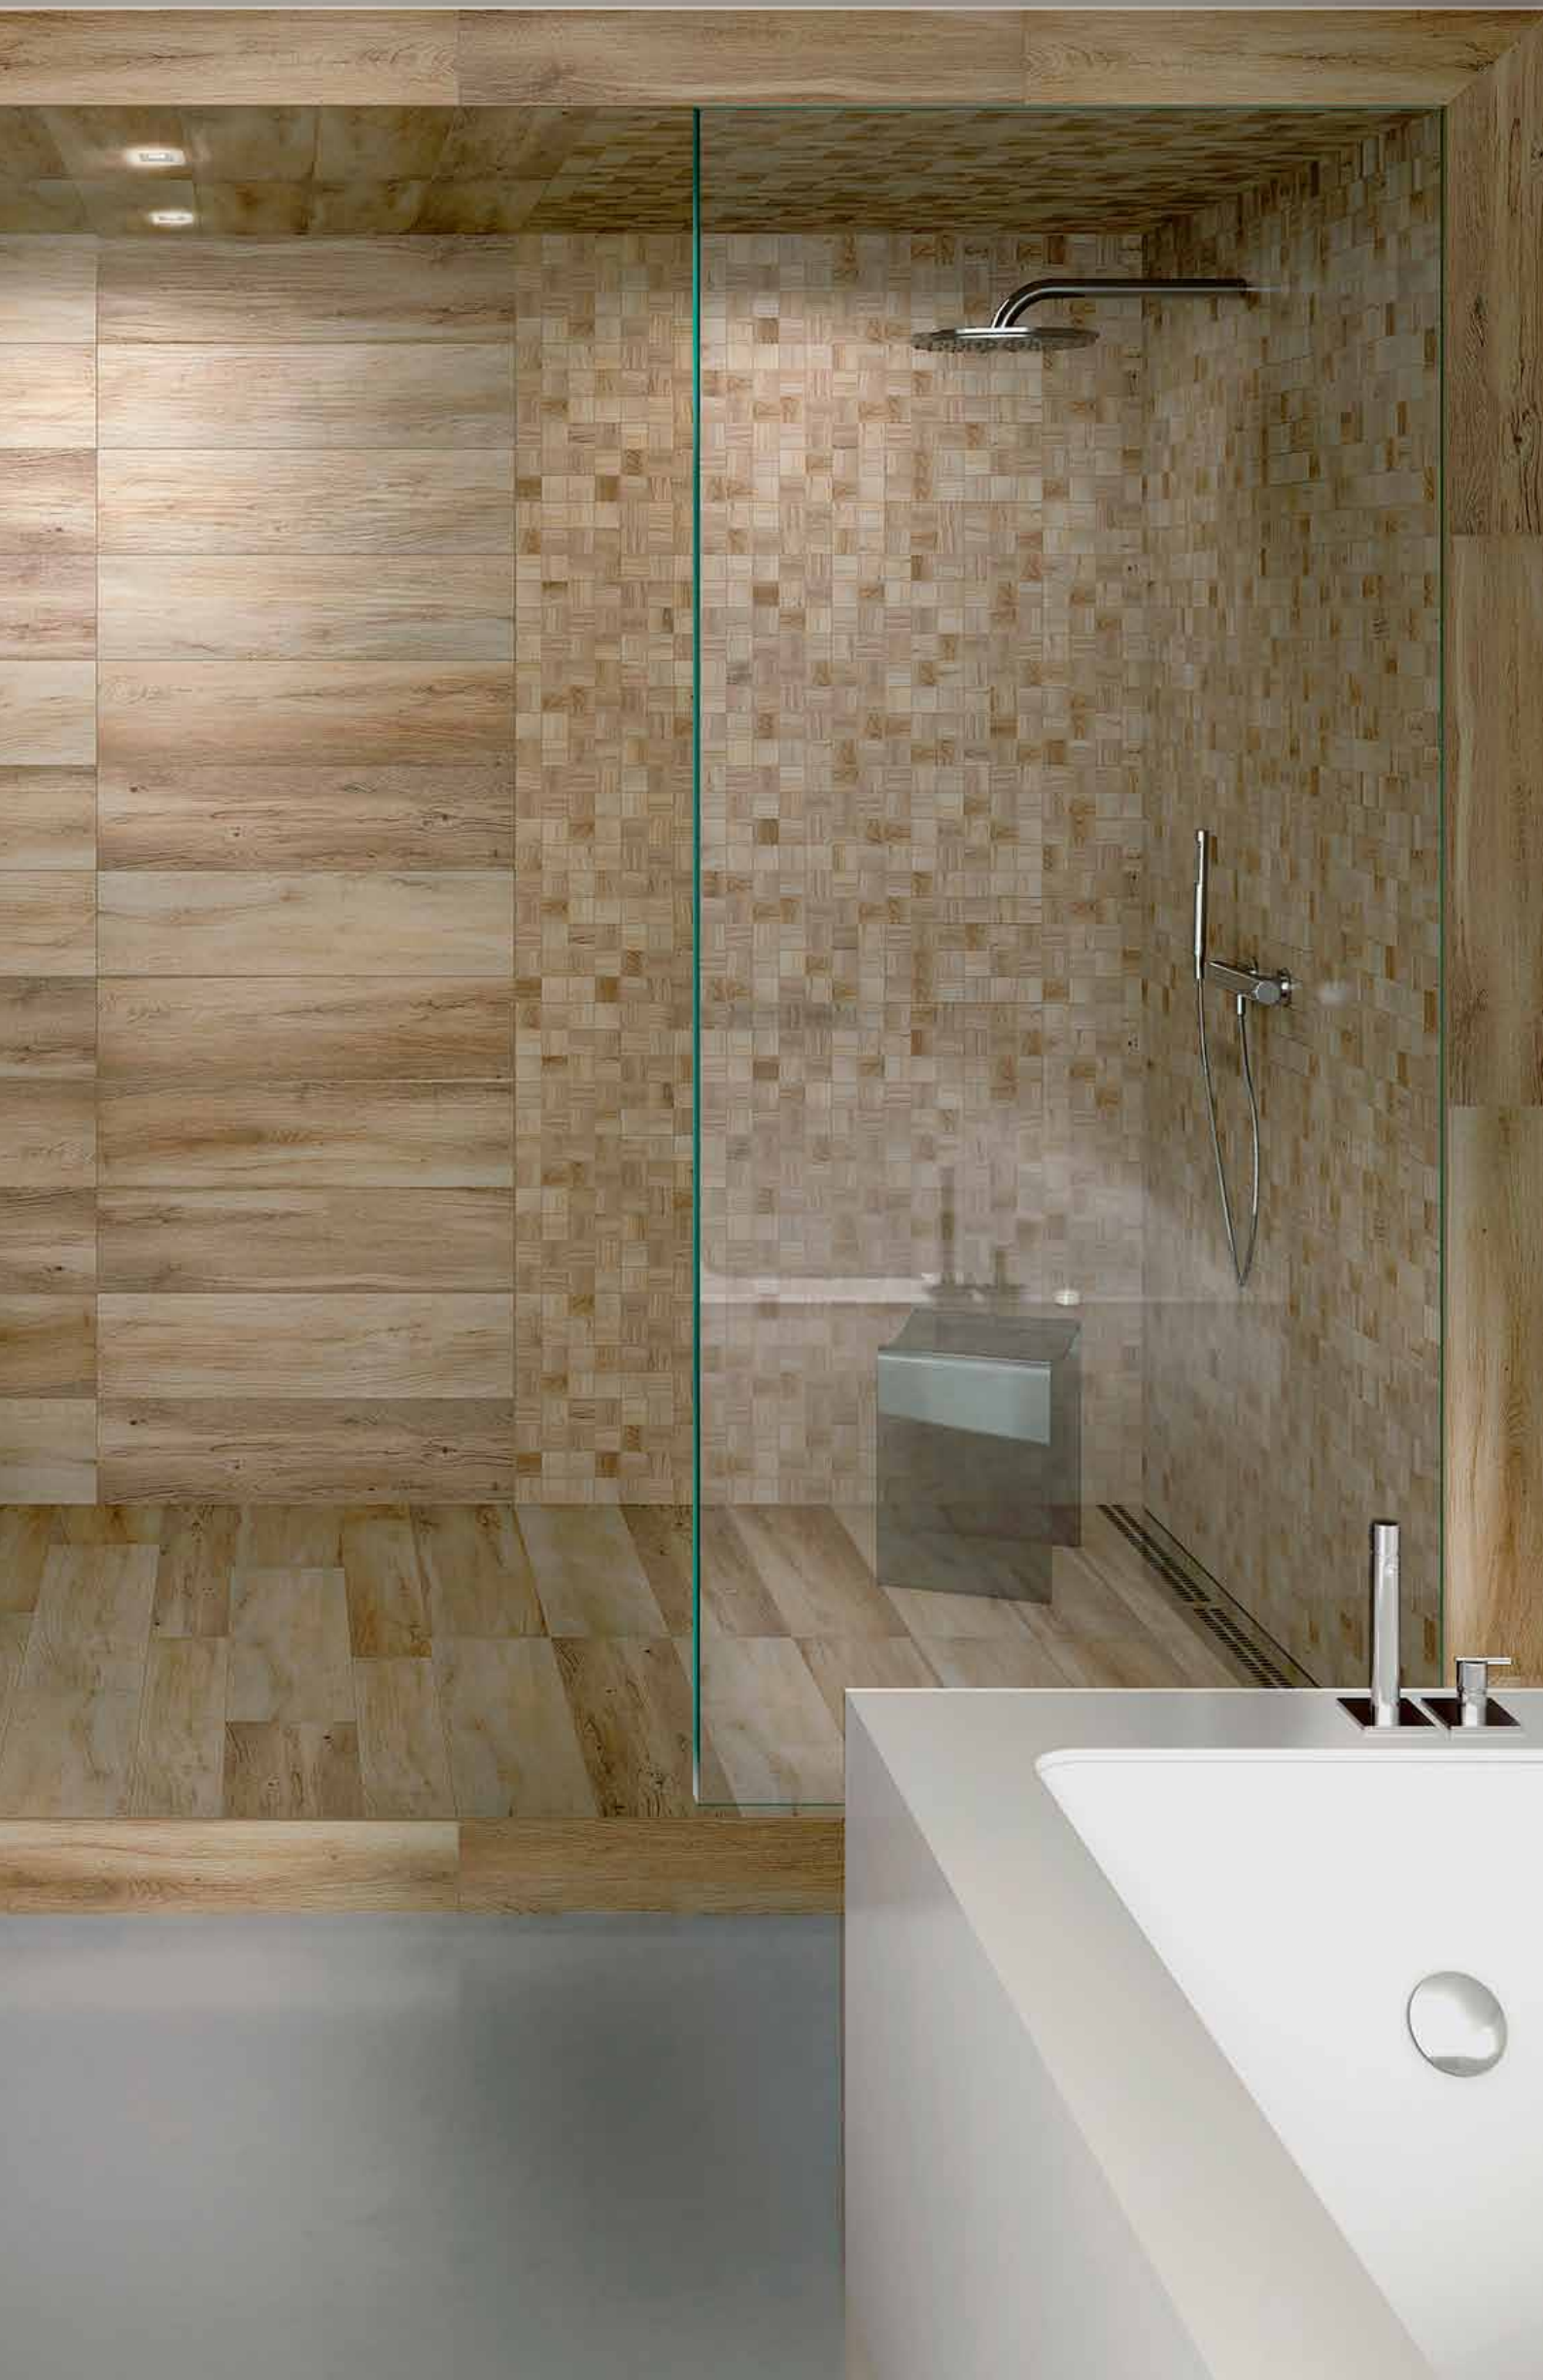

39,90 € / m²

0040262 *
NERO, 20 x 80, 8 ks/1,28 m²

39,90 € / m²

0040261 *
NERO, 13 x 80, 12 ks/1,25 m²

39,90 € / m²

NATURA

0040802 * 36,50 €/m²
 ABETE BIANCO ~~59,64 €/m²~~
 20 x 80, 8 ks/1,28 m²

0040801 39,90 €/m²
 ABETE BIANCO ~~59,64 €/m²~~
 13 x 80, 12 ks/1,25 m²