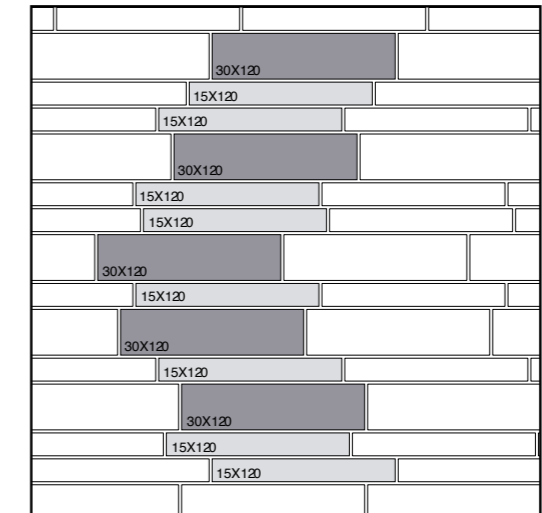

Formato Size Format Formate	% Superficie per formato al mq. % Area per size per m² % Surface par format au m² % Oberfläche für Format pro m²	N. Pezzi per formato al mq. No. of pieces per size per m² Nombre de pièces par format au m² Anz. Teile für Format pro m²
30x120	55,56	1,54
15x120	44,44	2,47

PESI, MISURE E CONTENUTO DEI COLLI

WEIGHT, SIZE AND CONTENTS OF PACKAGING POIDS. POIDS DIMENSIONS, CONTENUE DES COLIS. VERPACKUNGSRÖSSEN GEWICHTE.
PESOS, MEDIDAS Y CONTENIDO DE LOS BULTOS. ВЕС, РАЗМЕРЫ И СОДЕРЖАНИЕ УПАКОВОК.

FORMATO Size Format Formate Формат	SPESSORE Thickness Epaisseur Dicke Espesor толщина	PZ/COLLO Pes for box Pes for boite Stück pro karton Piezas pro caja Штук на место	MQ/COLLO Sqm for box M²/boite M² pro karton Mq pro caja Кв.м на место	KG/COLLO Kgs for box Kg/boite Kg pro karton Kgs pro caja Кг на место	CO/PALETTA Boxes for pallet Boite/pal Kartons pro palette Cajas por paletas Мест на поддон	MQ/PALETTA Sqm for pallet M²/pal M² pro palette Mq por paletas Кв.м на поддон	KG/PALETTA Kgs for pallet Kg/pal Kg pro palette Kgs por paletas Кг на поддон
60x120	10 mm	2	1,44	32	36	51,84	1152
30x120	10 mm	3	1,08	24	20	21,60	480
20x120	10 mm	4	0,96	21,50	32	30,72	688
15x120	10 mm	6	1,08	24	20	21,60	480
15x90	10 mm	8	1,08	25,00	48	51,84	1200