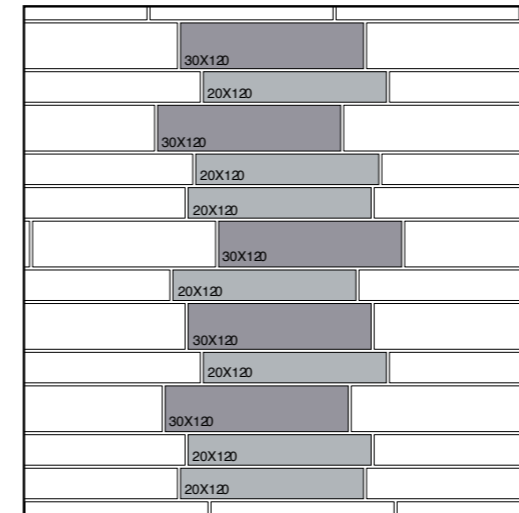

Formato Size Format Formate	% Superficie per formato al mq. % Area per size per m² % Surface par format au m² % Oberfläche für Format pro m²	N. Pezzi per formato al mq. No. of pieces per size per m² Nombre de pièces par format au m² Anz. Teile für Format pro m²
30x120	51,72	1,54
20x120	48,28	2,01