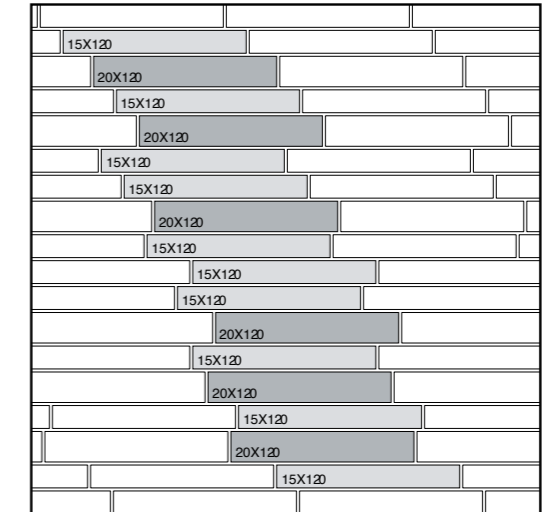

Formato Size Format Formate	% Superficie per formato al mq. % Area per size per m² % Surface par format au m² % Oberfläche für Format pro m²	N. Pezzi per formato al mq. No. of pieces per size per m² Nombre de pièces par format au m² Anz. Teile für Format pro m²
20x120	55,56	3,09
15x120	44,44	1,85