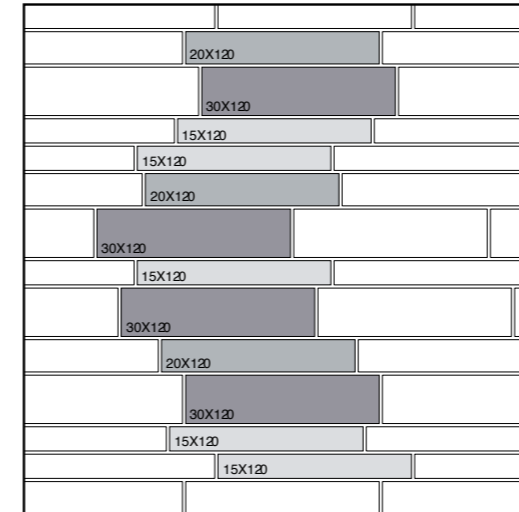

Disponibile nel formato 60x120 (24" x 48") o in doghe 30 x 120 (12" x 48"), 20 x 120 (8" x 48"), 15 x 120 (6" x 48") e 15 x 90 (6" x 36").

Disponibile nel formato 60x120 (24" x 48") o in doghe 30 x 120 (12" x 48"), 20 x 120 (8" x 48"), 15 x 120 (6" x 48") e 15 x 90 (6" x 36").

7350839 - 30x60 12"x24"
EBANO PC. BOX 4 • 133

7350849 - 30x60 12"x24"
LARICE PC. BOX 4 • 133

7350819 - 30x60 12"x24"
TEAK PC. BOX 4 • 133

SOLUZIONI E CONSIGLI PER LA POSA

INSTALLATION SOLUTIONS AND ADVICE /SOLUTIONS ET CONSEILS DE POSE
VERLEGEMÖGLICHKEITEN UND -EMPFEHLUNGEN

Formato Size Format Formate	% Superficie per formato al mq. % Area per size per m ² % Surface par format au m ² % Oberfläche für Format pro m ²	N. Pezzi per formato al mq. No. of pieces per size per m ² Nombre de pièces par format au m ² Anz. Teile für Format pro m ²
30x120	47,06	1,31
20x120	23,53	0,98
15x120	29,41	1,63