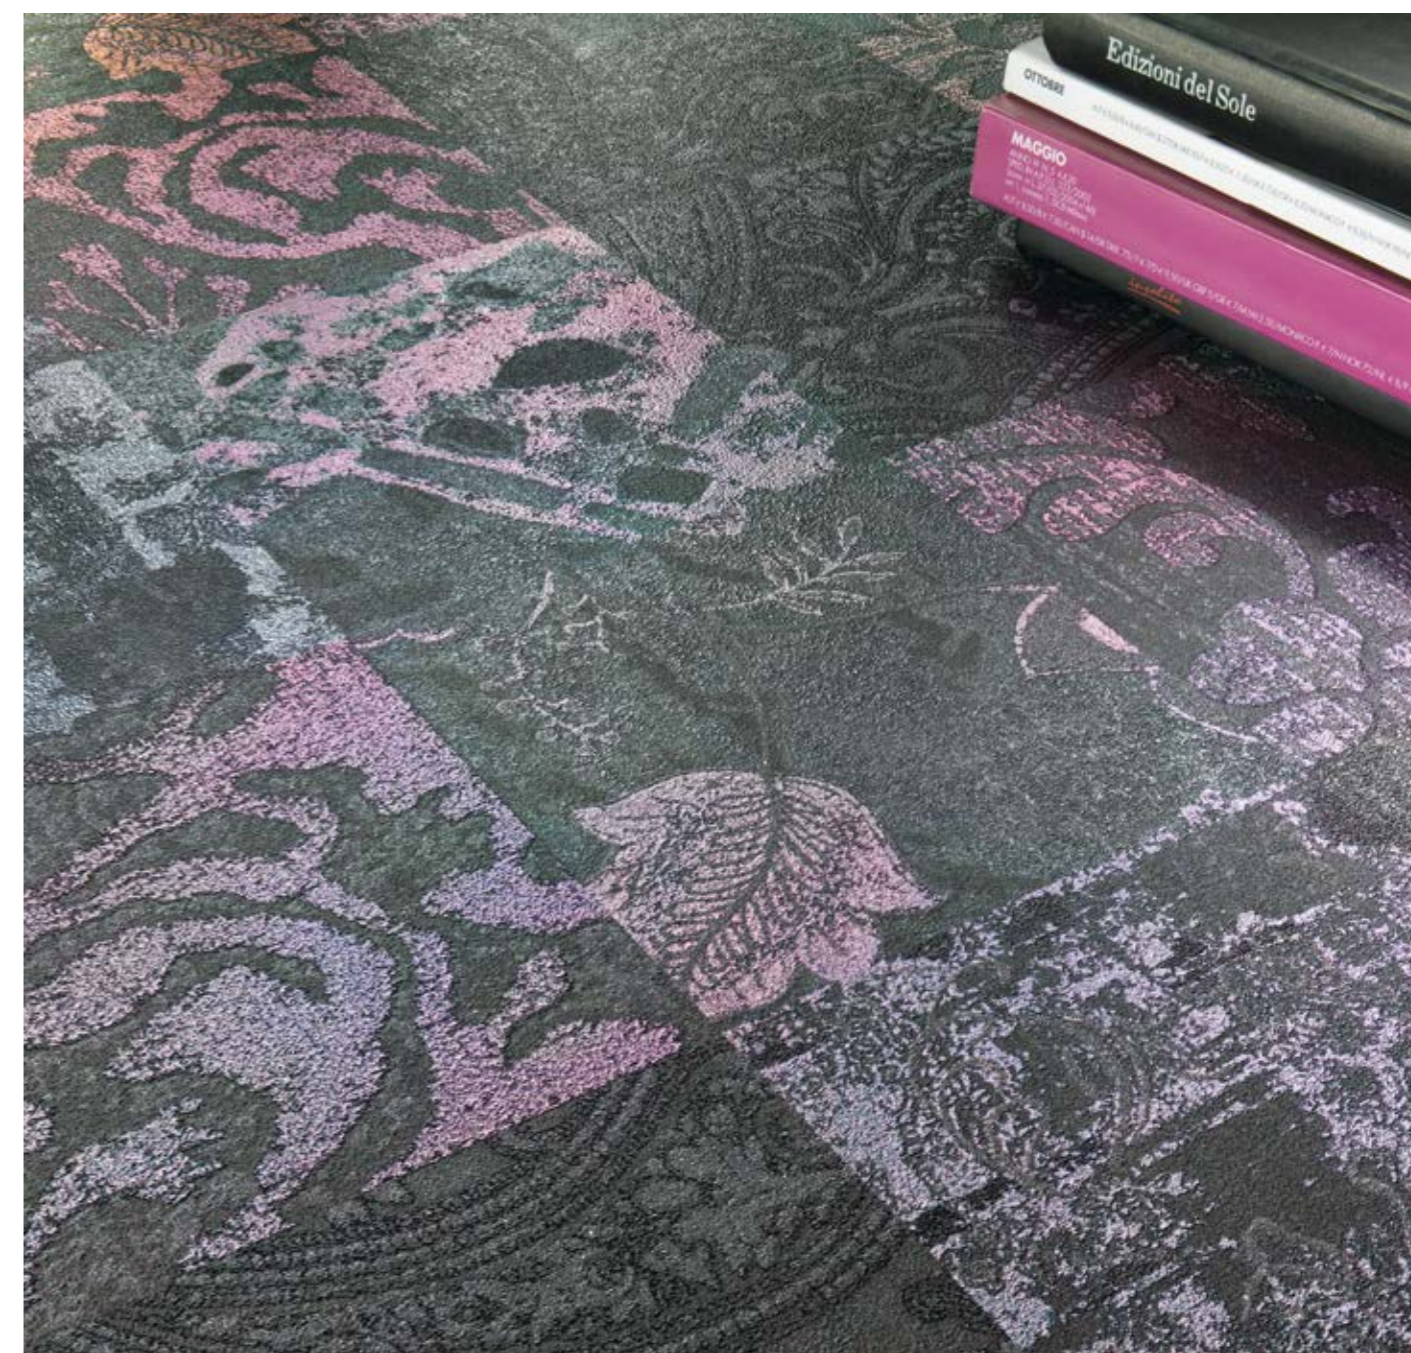

# ARABESCO

**DECORO ARABESCO CREMA**  
cm 60x60 - 24"x24" LAPPATO ▲ 84  
7328685 PC/BOX - PZ/BOX: 3

**DECORO ARABESCO MALTO**  
cm 60x60 - 24"x24" LAPPATO ▲ 84  
7328695 PC/BOX - PZ/BOX: 3

**DECORO ARABESCO CENERE**  
cm 60x60 - 24"x24" LAPPATO ▲ 84  
7328705 PC/BOX - PZ/BOX: 3