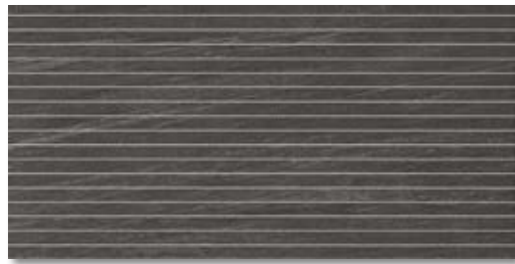

LISTELLO PREINCISO NERO
cm 30x60 - 12"x24" LAPPATO RETTIFICATO ● 130
7275055 PC/BOX - PZ/BOX: 7