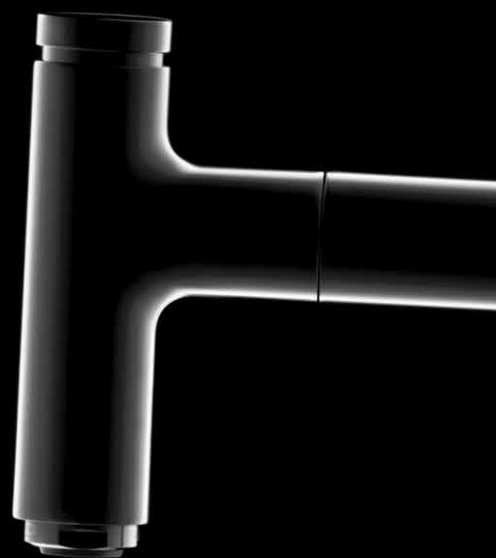

AXOR, kuchyňské baterie