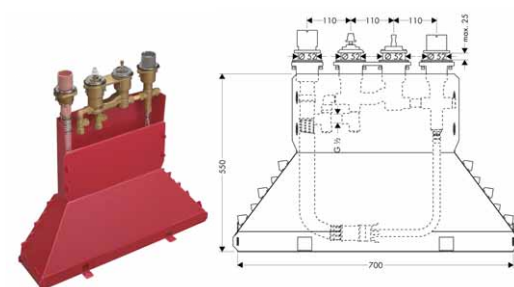

vhodné doplňky:

- prodloužení průvlaků Secuflex

98806000 3,40