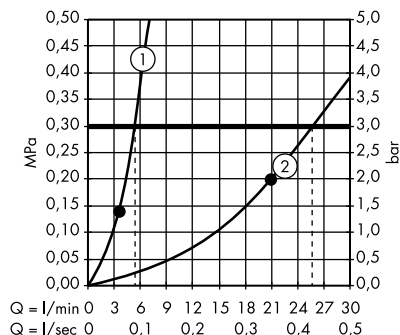

1. 1 x boční sprcha
2. 6 x boční sprcha