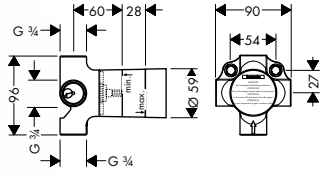

**Základní těleso pro Quattro,
přepínač pod omítku**

- vyžaduje samostatnou regulaci průtoku
- obsahuje: keramickou kartuši, těsnění
- 1 vstup, 3 výstupy, bez možnosti uzavření
- současně mohou být v provozu 2 spotřebiče
- vhodné pro všechny vrchní sady Quattro
- průtok: 65 l/min
- rozměr přívodů: DN20

15930180

263,30

vhodné doplňky:

- prodloužení 25 mm

96370000

42,00