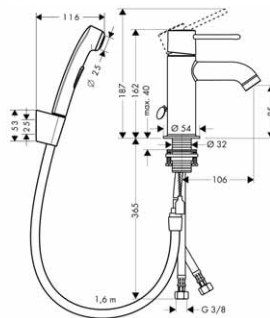

Bidette, sada 1,60 m s ruční sprchou 1jet a pákovou umyvadlovou baterii AXOR Uno²

- druh proudu Bidette: sprchový proud
- normální proud
- průtok: 5 l/min
- keramická kartuše
- nastavitelné omezení teploty
- odtoková souprava s táhlem G 1¼
- rozměr přívodů: DN15

chrom

38225000

457,30

obsahuje:

- sadu sprcha Bidette 1jet / držák Porter'S s tlakovou sprchovou hadicí 1,60 m (# 32128000)
- pákovou umyvadlovou baterii bez táhla (# 38022000)