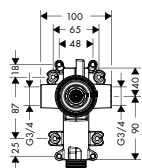

Základní těleso pro uzavírací a přepínací ventil Trio 12 x 12 pod omítku

- 2 spotřebiče
- 1 vstup/ 2 výstupy
- současné použití 2 spotřebičů
- závit přívodů G 3/4
- montáž ve svislé i vodorovné poloze
- montáž s protihlukovou izolací
- při přímém propojení slouží jako přívod vody
- k přesnému dodržení měř montáže
- rozměr přívodů: DN20

36770180 255,60

Montáž výrobku zdarma
viz informace iClub – str. 0.0

k instalaci nutné:

- Trio/ Quattro, uzavírací a přepínací ventil pod omítku 12 x 12 chrom 36772000 151,10
- Trio/ Quattro, uzavírací a přepínací ventil pod omítku 12 x 12 chrom 10932000 265,20
- Trio/ Quattro, uzavírací a přepínací ventil pod omítku 12 x 12 chrom 12731000 205,90

vhodné doplňky:

- prodloužení 25 mm 96370000 42,00