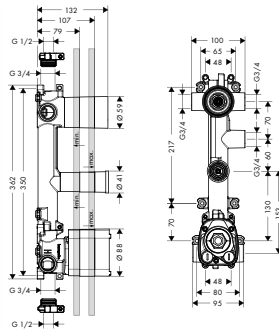

Základní těleso pro termostatický modul pod omítku 38 x 12 pro 2 spotřebiče

- 2 spotřebiče
- současné použití 2 spotřebičů
- průtok při volném výtoku: 59 l/min
- montáž ve svislé i vodorovné poloze
- montáž s protihlukovou izolací
- při přímém propojení slouží jako přívod vody a k přesnému dodržení měř montáže
- rozměr přívodů: DN20