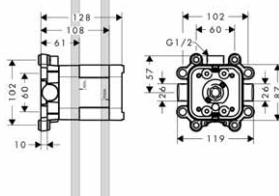

chrom

10925000

1 337,40

Montáž výrobku zdarma
viz informace iClub - str. 0.0

k instalaci nutné:

- základní těleso pro 24 x 24 ljet, horní sprchu se sprchovým ramenem

10921180

231,00