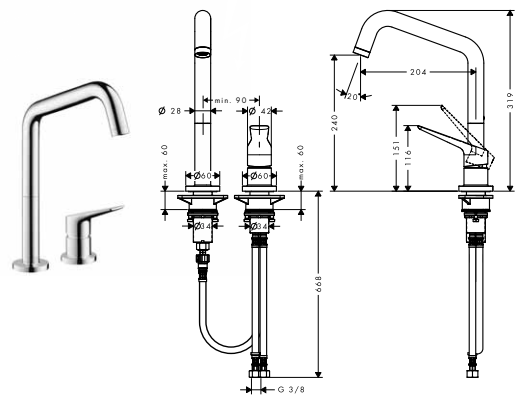

AXOR Citterio M

Dvouotvorová páková kuchyňská baterie

- otočný výtok nastavitelný do 3 rozmezí 110°, 150° nebo 360°
- flexibilní umístění pracovní jednotky
- normální proud
- sprchová hadice s rychlospojkou
- rozměr přívodů: DN15
- průtok 13 l/min.
- keramická kartuše
- způsob připojení: převlečné matice G 3/8
- zabudovaný zpětný ventil
- vhodná pro průtokové ohřivače vody

chrom
vzhled nerez

34820000
34820800

398,77
539,27