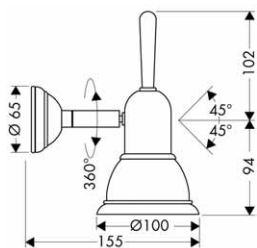

AXOR Carlton, doplňky

**Povrchová
úprava**

Obj. čís.

EUR

Nástěnné svítidlo

- bez žárovky
- materiál držáku: kov
- montáž na stěnu
- napájení 220 V, max. 25 W
- otočný
- naklápěcí

chrom	41456000	301,60
chrom/vzhled zlata	41456090	382,70

Kalíšek na ústní hygienu

- materiál: křišťálové sklo
- materiál držáku: kov
- montáž na stěnu

chrom	41434000	147,40
chrom/vzhled zlata	41434090	202,90

Miska na mýdlo

- materiál: křišťálové sklo
- materiál držáku: kov
- montáž na stěnu

chrom	41433000	142,00
chrom/vzhled zlata	41433090	196,50