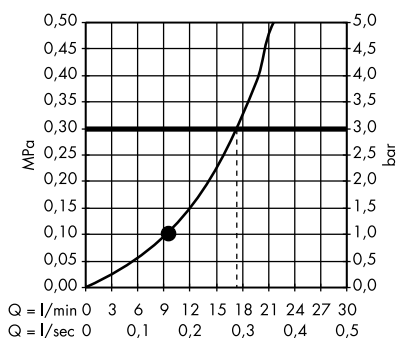

· Raindance E 240 Air 1jet, horní sprcha EcoSmart 9 l/min s přívodem od stropu 100 mm
27383000

· Raindance E 240 Air 1jet, horní sprcha se sprchovým ramenem 240 mm
27370000

· Raindance E 240 Air 1jet, horní sprcha EcoSmart 9 l/min se sprchovým ramenem 240 mm
27375000