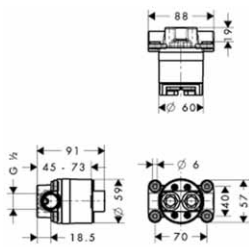

Základní těleso

k instalaci nutné:

- těsnící manžeta

vhodné doplňky:

- prodloužení 28 mm pro sprchové sloupy
- prodloužení 28 mm pro pákovou umyvadlovou baterii Axor Urquiola na stěnu
- prodloužení 28 mm pro umyvadlovou baterii Axor Starck Organic na stěnu

10902180

343,60

Montáž výrobku zdarma
viz informace iClub - str. 0.0

96660000

11,10

10980000

221,70

11980000

134,60

12918000

93,70

**Prodloužení 28 mm pro umyvadlovou
baterii AXOR Starck Organic na stěnu**

- prodloužení pro základní těleso

12918000

93,70