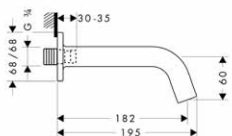

Vanový výtok

- výtok 182 mm
- průtok: 22 l/min
- rozměr přívodů připojení DN20
- druh proudu: normální proud

chrom

34410000

201,50