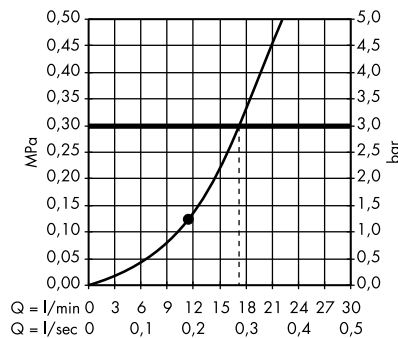

1. Rain
2. RainAir

· AXOR Starck 180 1jet talířová horní sprcha
28484000