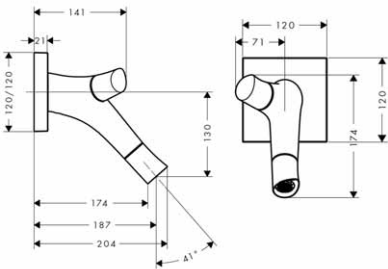

**Umyvadlová baterie se dvěma
ovládacími prvky pod omítku,
montáž na stěnu**

- výtok 187 mm
- sprchový proud
- průtok: 3,5 l/min
- funkce Booster pro průtok: 5 l/min
- nastavitelný tvarovač proudu
- keramická kartuše pro regulaci teploty
- keramický ventil pro regulaci průtoku
- samostatná regulace teploty a průtoku
- nastavitelné omezení teploty
- s tepelně izolovaným vedením vody
- neuzavíratelný odtokový ventil s mřížkou
- vhodná pro průtokové ohřívače vody
- rozměr přívodů: DN15

chrom

12015000

587,20

Montáž výrobku zdarma
viz informace iClub - str. 0.0

k instalaci nutné:

- základní těleso
- těsnící manžeta

10902180

343,60

96660000

11,10

vhodné doplňky:

- prodloužení 28 mm pro umyvadlovou baterii AXOR Starck Organic na stěnu

12918000

93,70