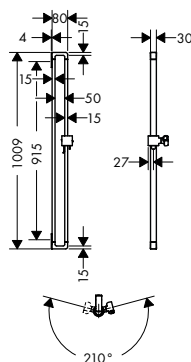

**AXOR Citterio E,
nástěnná tyč 0,90 m**

- otočné spoje zabraňují zaplétení hadice
- držák pro sprchovou hadici s kónickou matkou
- jezdec se pohybuje na boku nahoru a dolů a otáčí se
- průměr tyče: 30 mm
- kompletně chromovaný kovový jezdec sprchy
- úhel sklonu jezdcе plynule stavitelný
- tiché nastavení úhlu sklonu
- chromované kovové opěrky na stěnu

obsahuje:

- sprchovou hadici Isiflex 1,60 m (# 28276XXX)

vhodné doplňky:

- krytka tyče

chrom

36736000

346,20

chrom

42871000

51,60