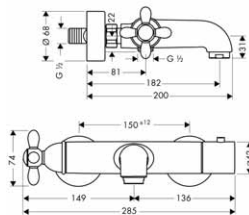

Termostatické baterie, ventily, přepínače

Termostatická vanová baterie na stěnu

- výtok 182 mm
- 2 spotřebiče
- termostatická kartuše, uzavírací ventil
- bezpečnostní pojistka na 40 °C
- nastavitelné omezení teploty
- průtok: 20 l/min
- pracovní tlak: min. 0,1 MPa / max. 1,0 MPa
- druh proudu: normální proud
- zpětný ventil
- s odhlučněním
- rozteč středů: 150 ± 12 mm
- obsahuje: rozety
- rozměr přívodů: DN15
- způsob připojení: etážky

chrom	17241000	517,10
chrom/vzhled zlata	17241090	620,40