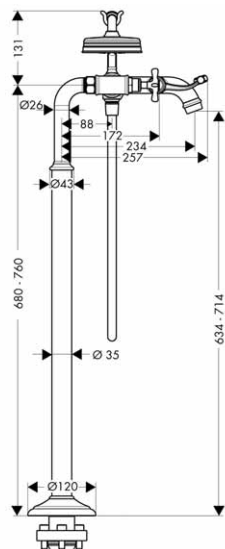

Vanová baterie se dvěma kohouty volně stojící

- výtok 234 mm
- s rozetami
- způsob připojení: základní těleso
- normální proud
- průtok: 22 l/min
- keramické ventily teplá/studená 180°
- omezení teploty není nastavitelné
- zpětný ventil
- zabudovaný sprchový držák
- vhodná pro průtokové ohřívače vody
- rozměr přívodů: DN15

chrom
kartáčovaný nikel

16547000
16547820

2 505,00
3 757,40

obsahuje:

- ruční sprchu AXOR Montreux 1jet (# 16320XXX)
- kovovou sprchovou hadici 1,25 m (# 28112XXX)

k instalaci nutné:

- základní těleso pro vanovou baterii se dvěma kohouty, volně stojící

16549180

845,30