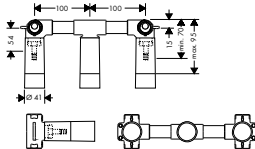

vhodné doplňky:

- těsnicí manžeta
- prodloužení základního tělesa pro tříotvorovou nástěnnou umyvadlovou armaturu pod omítku

96383000
96259000

27,50
47,00

Základní těleso pro tříotvorovou umyvadlovou baterii pod omítku, montáž na stěnu