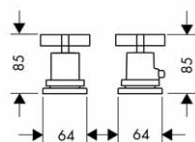

Dvouotvorový termostat na okraj vany

**Povrchová
úprava**

Obj. čís.

EUR

Dvouotvorový termostat na okraj vany s kohouty ve tvaru kříže

- 2 spotřebiče
- bezpečnostní pojistka na 40°C
- nastavitelné omezení teploty
- pro daleko položený vanový výtok
- obsahuje: rukojeti, rozety, objímky
- rozměr přívodů: DN15
- způsob připojení: základní těleso

chrom

39480000

354,50

k instalaci nutné:

- základní těleso pro dvouotvorový termostat na okraj vany

13550180

494,30

vhodné doplňky:

- sada přívodních hadic pro dvouotvorový termostat na okraj vany
- ohebná připojovací trubka 800 mm
- sada Secuflex na okraj vany

96387000

48,70

58192000

104,20

28380000

337,30

chrom