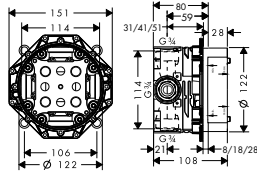

Základní těleso iBox universal

- nastavitelný límeč uchycení
- závit přívodů G 3/4
- vhodné pro všechny vrchní sady sprchových a vanových baterií či termostatů pod omítku
- rotačně symetrická instalace
- montáž s protihlukovou izolací
- rozměr přívodů: DN15/DN20

01800180

126,70

Vhodné doplňky:

- prodloužení tělesa iBox universal 25 mm
- sada montážních lišt pro iBox universal

13595000

44,30

96615000

31,20