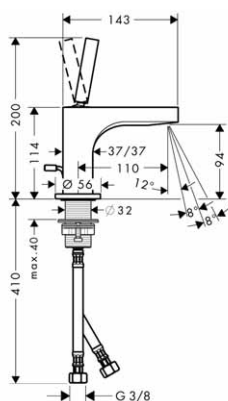

Páková baterie 90 pro umývatka s odtokovou soupravou s táhlem

- ComfortZone 90
- výtok 110 mm
- laminární proud
- průtok: 5 l/min
- nastavitelný tvarovač proudu
- joystick keramická kartuše
- omezení teploty není nastavitelné
- odtoková souprava s táhlem G 1¼
- vhodná pro průtokové ohřívače vody
- rozměr přívodů: DN15

chrom 39035000 460,20