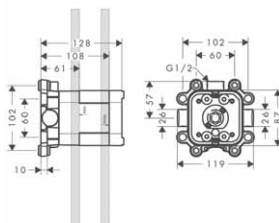

Montáž výrobku zdarma