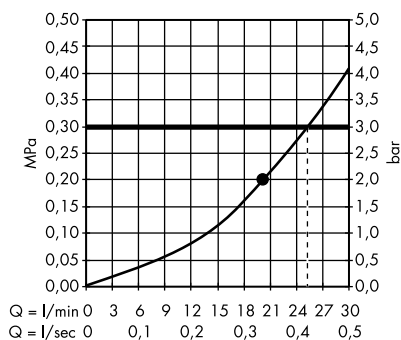

· Raindance Royale S 350 Air 1jet, talířová horní sprcha
28420000