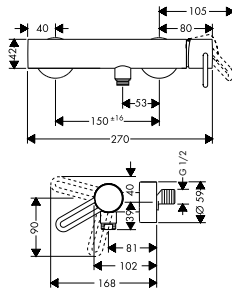

Sprcha

Páková sprchová baterie na stěnu

chrom 38620000 438,60

- 1 spotřebič
- způsob připojení: etážky
- rozteč středů: 150 ± 16 mm
- průtok: 22 l/min
- pracovní tlak: min. 0,1 MPa / max. 1,0 MPa
- keramická kartuše
- nastavitelné omezení teploty
- zpětný ventil
- s odhlučněním
- vhodná pro průtokové ohřívače vody
- přípojka hadice DN15
- rozměr přívodů: DN15
- obsahuje: kovovou rozetu