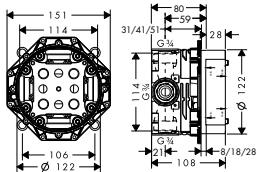

Základní těleso iBox universal

- nastavitelný límeč uchycení
- závit přívodů G 3/4
- vhodné pro všechny vrchní sady sprchových a vanových baterií či termostátů pod omítku
- rotačně symetrická instalace
- montáž s protihlukovou izolací
- rozměr přívodů: DN15/DN20

01800180 126,70

vhodné doplňky:

- prodloužení tělesa iBox universal 25 mm
- sada montážních lišt pro iBox universal

13595000 44,30
96615000 31,20