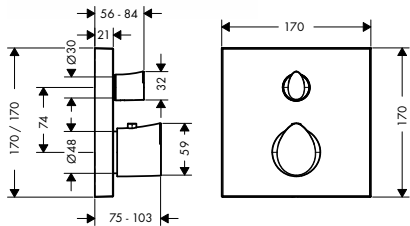

**Povrchová
úprava**

Obj. čís.

EUR

Termostatická baterie pod omítku s uzavíracím a přepínacím ventilem

- 2 spotřebiče
- termostatická kartuše, uzavírací a přepínací ventil
- bezpečnostní pojistka na 40°C
- nastavitelné omezení teploty
- průtok: 26 l/min
- pracovní tlak: min. 0,1 MPa / max. 1,0 MPa
- obsahuje: rukojeť, objímku, kovovou rozetu, termostatickou kartuši, uzavírací a přepínací ventil, mísící jednotku
- zpětný ventil
- s odhlučněním
- materiál: kov

chrom 12716000 622,50

k instalaci nutné:

- základní těleso iBox universal

01800180 126,70

vhodné doplňky:

- prodlužovací rozeta Square, dva otvory, 0-1-2
- prodloužení tělesa iBox universal 25 mm
- sada montážních lišt pro iBox universal

chrom 14969000 59,10
13595000 44,30
96615000 31,20