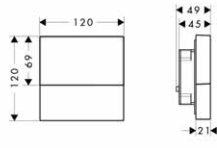

AXOR ShowerCollection, doplňky, design: Philippe Starck

Povrchová
úprava

Obj. čís.

EUR

**Modul osvětlení pod omítku 12 x 12**

- obsahuje: Power-LED (3 W), transformátor, přívodní kabel (7 m)
- vhodné pro sprchu
- materiál: kombinace vroubkovaného plastu a kovu
- pro montáž na stěnu