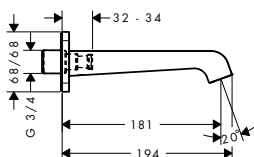

obsahuje:

- ruční sprchu Bidette 1jet/ sprchový držák Porter'S, sada s tlakovou sprchovou hadicí 1,60 m (# 32128000)
- páková umyvadlová baterie 125, bez táhla (# 36101000)

Vana

Vanový výtok

chrom

36425000