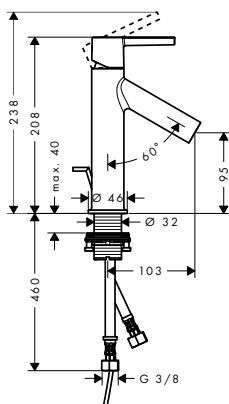

Páková umyvadlová baterie 100 s páčkovou rukojetí

- ComfortZone 100
- výtok 103 mm
- normální proud
- průtok: 5 l/ min
- keramická kartuše
- nastavitelné omezení teploty
- odtoková souprava s táhlem G 1¼
- vhodná pro průtokové ohřívače vody
- rozměr přívodů: DN15

alternativní produkty:

- s páčkovou rukojetí bez táhla

chrom 10003000 257,50

chrom 10007000 257,50