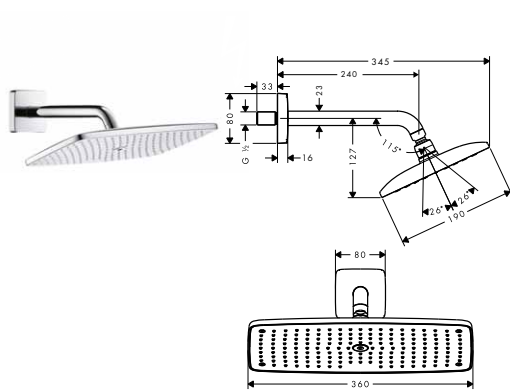

chrom	27381000	555,90
-------	----------	--------

úsporná verze EcoSmart:

- Raindance E 360 Air 1jet, horní sprcha s přívodem od stropu 100 mm EcoSmart 9 l/min

chrom	26604000	555,90
-------	----------	--------