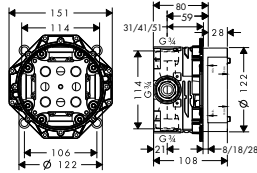

Základní těleso iBox universal

- nastavitelný límeč uchycení
- závit přívodů G 3/4
- vhodné pro všechny vrchní sady sprchových a vanových baterií či termostatů pod omítku
- rotačně symetrická instalace
- montáž s protihlukovou izolací
- rozměr přívodů: DN15/DN20

01800180

126,70

Vhodné doplňky:

- prodloužení tělesa iBox universal 25 mm
- sada montážních lišt pro iBox universal

13595000

44,30

96615000

31,20