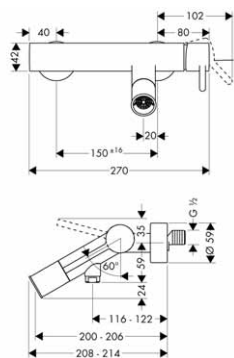

Vana

Páková vanová baterie pro montáž na stěnu

- výtok 200 mm
- způsob připojení: etážky
- rozteč středů: 150 ± 16 mm
- normální proud
- průtok: 22 l/min
- keramická kartuše
- nastavitelné omezení teploty
- automatické zpětné přepínání sprcha/vana
- materiál: masivní mosaz
- zpětný ventil
- s odhlučněním
- součástí není držák sprchy
- vhodná pro průtokové ohřivače vody
- rozměr přívodů: DN15
- obsahuje: kovové rozety

chrom

10411000

668,90

NOVÉ