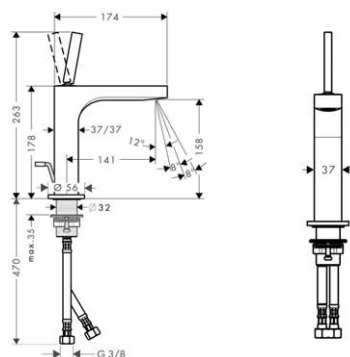

Páková umyvadlová baterie 160 s odtokovou soupravou s táhlem

- ComfortZone 160
- výtok 141 mm
- laminární proud
- průtok: 5 l/min
- nastavitelný tvarovač proudu
- joystick keramická kartuše
- omezení teploty není nastavitelné
- odtoková souprava s táhlem G 1¼
- vhodná pro průtokové ohřívače vody
- rozměr přívodů: DN15

alternativní produkty:

- bez táhla

chrom 39031000 554,60