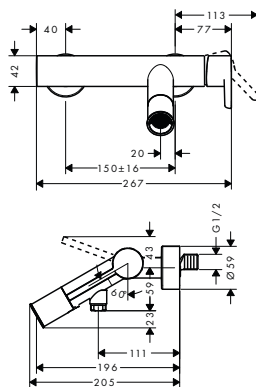

Páková vanová baterie pro montáž na stěnu

- design rukojeti je vhodný k umyvadlovým bateriím AXOR Starck s páčkovými rukojetmi
- výtok 200 mm
- způsob připojení: etážky
- rozteč středů: 150 ± 16 mm
- normální proud
- průtok: 22 l/min
- keramická kartuše
- nastavitelné omezení teploty
- automatické zpětné přepínání sprcha/vana
- materiál: masivní mosaz
- zpětný ventil
- s odhlučněním
- součástí není držák sprchy
- vhodná pro průtokové ohřivače vody
- rozměr přívodů: DN15
- obsahuje: kovové rozety

chrom

10465000

628,20