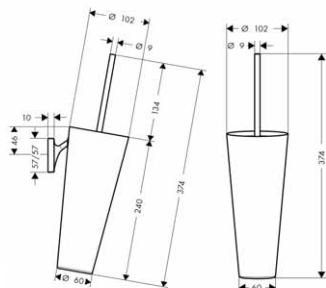

42735000

253,80

**Vhodné doplňky:**

- náhradní WC kartáč bez držátka, černý

černá

40068000

14,90

AXOR Citterio, Citterio M, doplňky