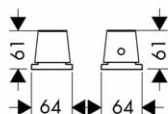

- pro montáž na hrubou podlahu
- vhodné pro všechny vrchní sady volně stojících vanových baterií, s výjimkou Axor Montreux
- rozměr přívodů: DN15

vhodné doplňky:

- těsnící manžeta

10452180

434,80

96441000

107,90