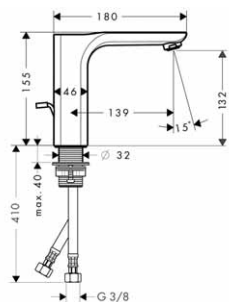

Umyvadlo

Povrchová
úprava

Obj. čís.

EUR

Páková umyvadlová baterie 130 s odtokovou soupravou s táhlem

- ComfortZone 130
- výtok 139 mm
- normální proud
- průtok: 5 l/min
- keramická kartuše
- nastavitelné omezení teploty
- odtoková souprava s táhlem G 1¼
- vhodná pro průtokové ohřívače vody
- rozměr přívodů: DN15

alternativní produkty:

- bez táhla a odtokové soupravy

chrom

11020000

571,40

chrom

11021000

571,40