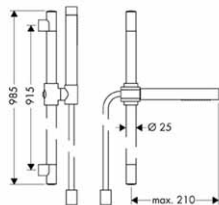

**AXOR Starck sprchová sada
s tyčovou ruční sprchou
AXOR Starck 1jet**

- druh proudu: Rain
- velikost sprchové hlavice: 70 mm
- otočné spoje zabraňují zaplétání hadice
- sprchová hadice s válcovými matkami na obou stranách
- maximální průtok (při 0,3 MPa): 8 l/min
- chromované plastové opěrky na stěnu

obsahuje:

- AXOR Starck 1jet, tyčovou ruční sprchu (# 10531000)
- sprchovou hadici s kovovým efektem 1,60 m (# 28286000)

vhodné doplňky:

- podložka pod nástěnnou tyč Unica'D

chrom

27983000

301,10