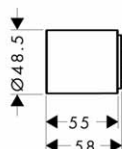

Montáž výrobku zdarma
viz informace iClub - str. 0.0