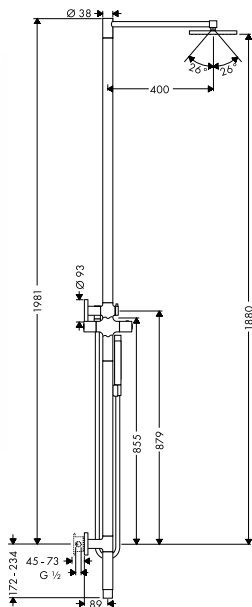

Axor Starck, sprchový sloup s termostatickou baterií a horní sprchou 1jet

- velikost sprchové hlavice: 240 mm
- horní sprcha AXOR Starck
- průtok horní sprchou: 13,6 l/min
- termostatická kartuše
- ovládání výtoku otočnou rukojetí
- bezpečnostní pojistka na 40°C
- omezení horké vody
- průtok ruční sprchou: 13,4 l/min
- minimální tlak: 0,15 MPa
- vhodný pro průtokové ohřívače vody
- rozměr přívodů: DN15

obsahuje:

- tyčovou ruční sprchu AXOR Starck 2jet (# 28532000)
- sprchovou hadici s kovovým efektem 1,25 m (# 28282000)

k instalaci nutné:

- základní těleso

vhodné doplňky:

- prodloužení pro sprchové sloupy 28 mm
- těsnění
- miska na mýdlo

chrom 10902180 343,60

chrom 10980000 221,70

chrom 96660000 11,10

chrom 10915000 88,30