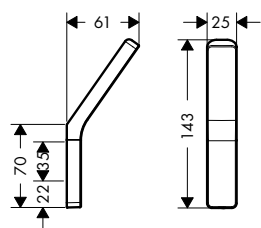

Jednoduchý háček

- materiál: kov
- rozteč pro vrtání 35 mm
- montáž na stěnu

chrom

42801000

45,20