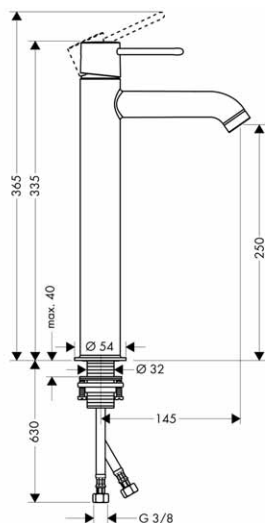

Páková umyvadlová baterie 250 pro umyvadlové mísy bez táhla

- ComfortZone 250
- normální proud
- průtok: 5 l/min
- keramická kartuše
- nastavitelné omezení teploty
- neuzavíratelný odtokový ventil s mřížkou
- vhodná pro průtokové ohřívače vody
- rozměr přívodů: DN15

chrom 38030000 563,90