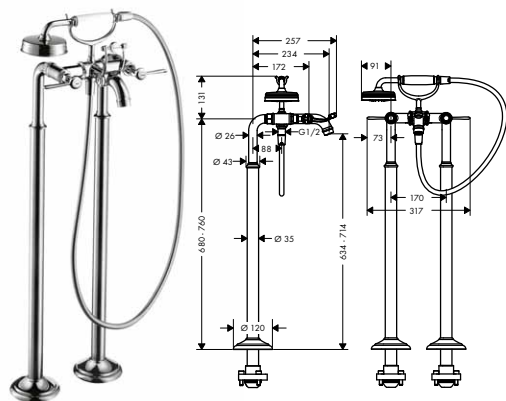

NOVÉ

Vanová baterie se dvěma kohouty volně stojící, s ovládáním páčkami

- výtok 234 mm
- s rozetami
- způsob připojení: základní těleso
- normální proud
- průtok: 22 l/min
- keramické ventily teplá/studená 90°
- omezení teploty není nastavitelné
- zpětný ventil
- zabudovaný sprchový držák
- vhodná pro průtokové ohřivače vody
- rozměr přívodů: DN15

chrom
kartáčovaný nikel

16553000 2 400,80
16553820 3 601,10

k dispozici od února 2017

obsahuje:

- ruční sprchu AXOR Montreux 1jet (# 16320XXX)
- kovovou sprchovou hadici 1,25 m (# 28112XXX)

k instalaci nutné:

- základní těleso pro vanovou baterii se dvěma kohouty, volně stojící
- těsnicí manžeta

16549180 845,30
96441000 107,90