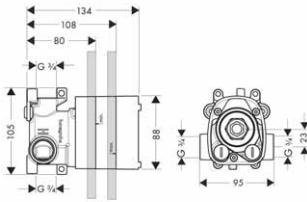

Výrobky označené těmito dvěma symboly mají montáž zdarma.

Základní těleso pro termostat pod omítku 12 × 12

- průtok při volném výtoku: 59 l/min
- montáž ve vodorovné i svislé poloze
- montáž s protihlukovou izolací
- při přímém propojení slouží jako přívod vody a k přesnému dodržení měř montáže
- rozměr přívodů DN20