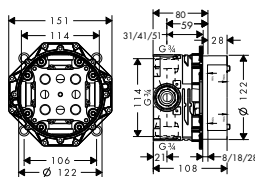

Základní těleso iBox universal

01800180 126,70

- nastavitelný límeč uchycení
- závit přívodů G 3/4
- vhodné pro všechny vrchní sady sprchových a vanových baterií či termostátů pod omítku
- rotačně symetrická instalace
- montáž s protihlukovou izolací
- rozměr přívodů: DN15/DN20

vhodné doplňky:

- prodloužení tělesa iBox universal 25 mm
- sada montážních lišt pro iBox universal

13595000 44,30
96615000 31,20