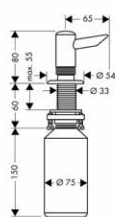

chrom
vzhled nerez

16582000
16582800

611,40
856,00

**k dispozici od
února 2017**

Doplňky

**Dávkač tekutého mýdla nebo
mycích prostředků**

- množství náplně 300 ml

chrom
vzhled nerez