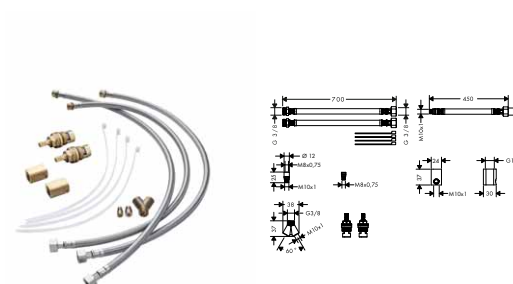

Sada prodlužovacích hadic pro tříotvorové umyvadlové armatury

- pro volné uspořádání výtoků a rukojetí
- délka hadic 700 mm

38959000	96,70

Bidet