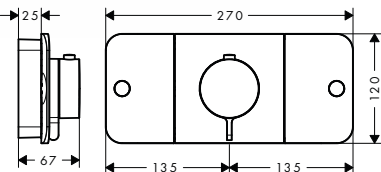

Vrchní sada termostatu pod omítku, pro 2 spotřebiče

- Eco funkce: regulace průtoku páčkou u rukojeti
- v závislosti na množství vody a instalaci snížení průtoku o přibližně 50 %
- 2 spotřebiče a 1 další výtok
- současně použití několika spotřebičů
- pohodlné zapínání a vypínání spotřebičů velkými klávkami Select
- termostatická kartuše, ventil Select, keramické ventily 90°
- bezpečnostní pojistka na 40 °C
- nastavitelné omezení teploty
- termostat nabízí možnost tepelné desinfekce
- průtok výtokem: 24 l/min
- průtok při současném použití všech spotřebičů: 30 l/min
- pracovní tlak: min. 1 bar / max. 5 barů
- obsahuje: vrchní sadu, mísící jednotku
- zpětný ventil
- materiál: kov

k instalaci nutné:

- základní těleso pro termostatický modul pod omítku

chrom

45712000

834,00

Montáž výrobku zdarma