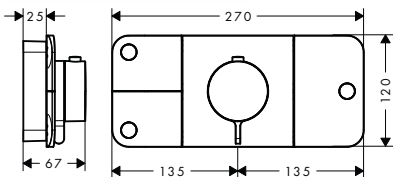

Povrchová úprava

Obj. čís.

EUR