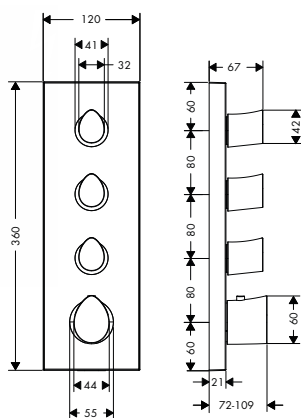

Termostatický modul

Vrchní sada termostatického modulu pod omítku 36 x 12

- 3 spotřebiče
- současné použití několika spotřebičů
- termostatická kartuše
- bezpečnostní pojistka na 40°C
- nastavitelné omezení teploty
- pracovní tlak: min. 0,15 MPa / max. 1,0 MPa
- obsahuje: rukojeti, objímku, kovovou rozetu
- zpětný ventil
- materiál: kov
- rozměr přívodů: DN20

k instalaci nutné:

- základní těleso pro termostatický modul pod omítku 36 x 12

vhodné doplňky:

- prodlužovací rozeta
- prodloužení 25 mm

chrom 12717000 1 046,80

Montáž výrobku zdarma
viz informace iClub - str. 0.0

10750180 886,50

chrom 12790000 135,00
96370000 42,00

Základní těleso pro termostatický modul pod omítku 36 x 12

- 3 spotřebiče lze použít současně
- průtok při volném výtoku: 59 l/min
- ventily s vřeteny
- napojení zleva i zprava
- montáž ve svislé i vodorovné poloze
- montáž s protihlukovou izolací
- při přímém propojení slouží jako přívod vody a k přesnému dodržení měř montáže
- rozměr přívodů: DN20