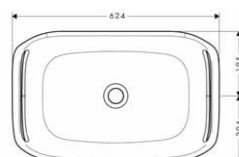

- jen v kombinaci s umyvadlovými armaturami bez táhla
- minerální kompozit s povrchem gelcoat
- CE

vhodné doplňky:

- neuzavíratelná odtoková sada pro umyvadla

chrom

50001000

37,10