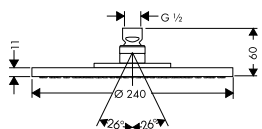

chrom 28484000 393,20

vhodné doplňky:

- sprchové rameno 241 mm
- sprchové rameno 389 mm
- přívod od stropu 100 mm

chrom	27409000	58,20
kartáčovaný nikl	27409820	84,20
chrom	27413000	82,00
kartáčovaný nikl	27413820	118,70
chrom	27479000	53,70
kartáčovaný nikl	27479820	79,80