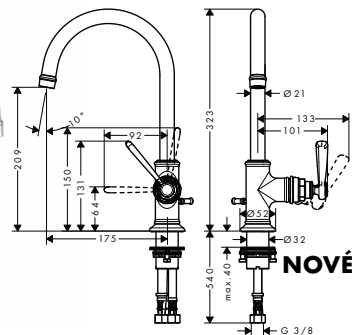

NOVÉ alternativní produkty:

- bez táhla

Povrchová úprava

Obj. čís.

EUR

chrom	16515000	407,60
kartáčovaný nikl	16515820	611,40

k dispozici od února 2017

chrom	16516000	407,60
kartáčovaný nikl	16516820	611,40

NOVÉ

Páková umyvadlová baterie 210 s odtokovou soupravou s táhlem

- ComfortZone 210
- výtok 175 mm
- laminární proud
- průtok: 5 l/min
- keramická kartuše
- nastavitelné omezení teploty
- odtoková souprava s táhlem G 1¼
- vhodná pro průtokové ohřívače vody
- rozsah otáčení 120°
- rozměr přívodů: DN15

NOVÉ alternativní produkty:

- bez táhla

chrom	16517000	458,60
kartáčovaný nikl	16517820	687,90

k dispozici od února 2017

chrom	16518000	458,60
kartáčovaný nikl	16518820	687,90