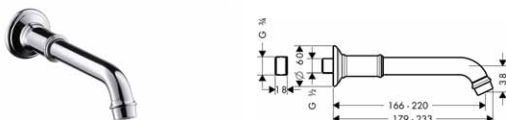

Vanový výtok

- výtok 166 - 220 mm
- průtok: 20 l/min
- rozměr přívodů: G 1/2
- druh proudu: normální proud

chrom
kartáčovaný nikel

16541000 219,40
16541820 329,10