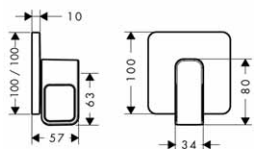

Uzavírací ventil pod omítku

chrom

11960000 174,90

- způsob připojení: DN15/DN20
- obsahuje: rukojeť, objímku, kovovou rozetu

k instalaci nutné:

- základní těleso 40 l/min uzavíracího ventilu pod omítku, keramika, DN15
- základní těleso 52 l/min uzavíracího ventilu pod omítku, vřeteno, DN15
- základní těleso 130 l/min uzavíracího ventilu pod omítku, vřeteno, DN20

15974180 88,10
15973180 84,60
15970180 91,90