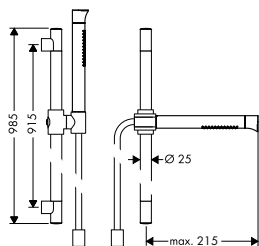

AXOR, sprchové sady

Povrchová
úprava

Obj. čís.

EUR

**AXOR Starck Organic sprchová sada
s tyčovou ruční sprchou
AXOR Starck Organic 2jet**

- druh proudu: Rain, jemný proud
- volba druhu proudu otočením nástavce
- velikost sprchové hlavice: 70 mm
- otočné spoje zabraňují zaplétání hadice
- sprchová hadice s válcovými matkami na obou stranách
- maximální průtok (při 0,3 MPa): 16 l/min
- chromované plastové opěrky na stěnu

obsahuje:

- tyčovou ruční sprchu AXOR Starck Organic 2jet (# 12680000)
- sprchovou hadici s kovovým efektem 1,60 m (# 28286000)

vhodné doplňky:

- podložka pod nástěnnou tyč Unica'D

chrom

12231000

454,50