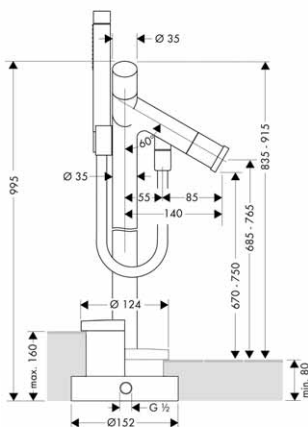

vhodné doplňky:

- prodloužení výtoku 60 mm
- prodloužení trubky stojáčku

chrom

10458000

1 457,40

Základní těleso pro volně stojící vanovou baterii

- pro montáž na hrubou podlahu
- vhodné pro všechny vrchní sady volně stojících vanových armatur, s výjimkou AXOR Montreux
- rozměr přívodů: DN15

vhodné doplňky:

- těsnící manžeta

10452180

434,80

96441000

107,90