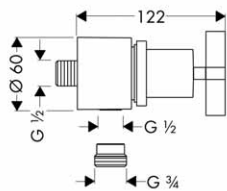

Fixfit stop přípojka hadice s uzavíracím ventilem a rukojetí ve tvaru kříže

- způsob připojení: DN15
- přípojka hadice DN15/DN20
- se zpětným ventilem

chrom

39883000

216,10