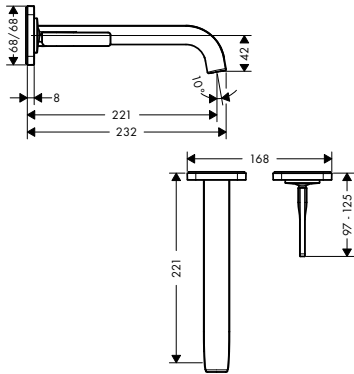

**Povrchová
úprava**

Obj. čís.

EUR

Páková umyvadlová baterie pod omítku s rozetami, montáž na stěnu

- rukojeť lze umístit vpravo nebo vlevo, podle instalace základního tělesa
- výtok 220 mm
- laminární proud
- průtok: 5 l/min
- joystick keramická kartuše
- omezení teploty není nastavitelné
- obsahuje: rozety, výtok, rukojeť, objímku
- neuzavíratelný odtokový ventil s mřížkou
- vhodná pro průtokové ohřívače vody

chrom

36106000

481,30

k instalaci nutné:

- základní těleso pro pákovou umyvadlovou baterii pod omítku, montáž na stěnu

13622180

209,40

vhodné doplňky:

- prodloužení 25 mm

31971000

98,40