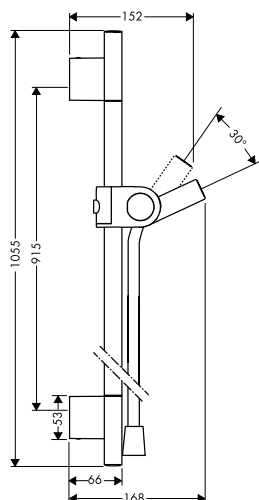

**Povrchová
úprava**

Obj. čís.

EUR

**AXOR Uno²
nástěnná tyč 0,90 m**

- typ nástěnné tyče: chromovaná mosazná trubka
- průměr tyče: 22 mm
- kompletně chromovaný kovový jezdec sprchy
- úhel sklonu jezdcе plynule stavitelný
- chromované kovové opěrky na stěnu
- chromované opěrky na stěnu

obsahuje:

- sprchovou hadici Isiflex 1,60 m (# 28276XXX)

vhodné doplňky:

- sada pro rohovou montáž
- podložka pod nástěnnou tyč

chrom

27989000

317,90

chrom

28693000

32,80

světle šedá

96397000

8,10