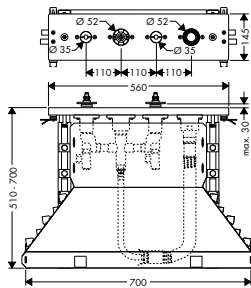

Základní těleso pro čtyřtvarovou armaturu na vanový sokl

- obsahuje: základní těleso, hadicová souprava Secuflex, Secubox, montážní desku
- délka vytažení ruční sprchy max. 1,10 m
- rozměr přívodů: DN15

14445180 1 366,20

k instalaci nutné:

- prodloužení průvlaku Secuflex

98806000 3,40