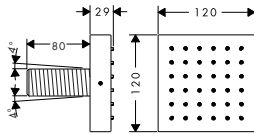

AXOR, boční sprchy, sprchové moduly

Povrchová úprava

Obj. čís.

EUR

Sprchový modul pod omítku 12 x 12

- boční sprcha o velikosti 120 mm
- úhel vodních paprsků nastavitelný do pěti poloh
- použitelný jako horní sprcha, zádová sprcha nebo boční sprcha
- druh proudu: normální proud
- průtok při normálním proudě (při 0,3 MPa): 5,3 l/min
- kompletně chromovaná deska vodních paprsků
- závit přívodů: G 1/2
- při instalaci s přímým propojením (odstup 10 mm) se doporučuje použití základního tělesa # 28486180
- při instalaci s volným umístěním je možné připojení přes vnitřní závit G 1/2
- při montáži v podobě horní sprchy s více spojenými prvky se doporučuje použít montážní pomůcku # 28470180
- rozměr přívodů: DN15

chrom 28491000 397,80

Montáž výrobku zdarma
viz informace iClub - str. 0.0

vhodné doplňky:

- základní těleso pro sprchový modul pod omítku 12 x 12 28486180 129,60
- montážní pomůcka 28470180 266,00