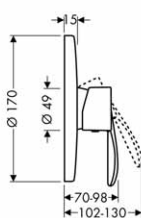

Sprcha Classic

Classic, páková sprchová baterie pod omítku

- 1 spotřebič
- způsob připojení: základní těleso
- průtok: 30 l/min
- pracovní tlak: min. 0,1 MPa / max. 1,0 MPa
- keramická kartuše
- nastavitelné omezení teploty
- materiál: kov
- s odhlučněním
- vhodná pro průtokové ohřivače vody
- obsahuje: mísící jednotku, rukojeť, objímku, kovové rozety

chrom

10615000

251,30

k instalaci nutné:

- základní těleso iBox universal

01800180

126,70

vhodné doplňky:

- prodlužovací rozeta Round - jeden otvor
- prodloužení tělesa iBox universal 25 mm
- sada montážních lišt pro iBox universal

chrom

14960000

48,40

13595000

44,30

96615000

31,20