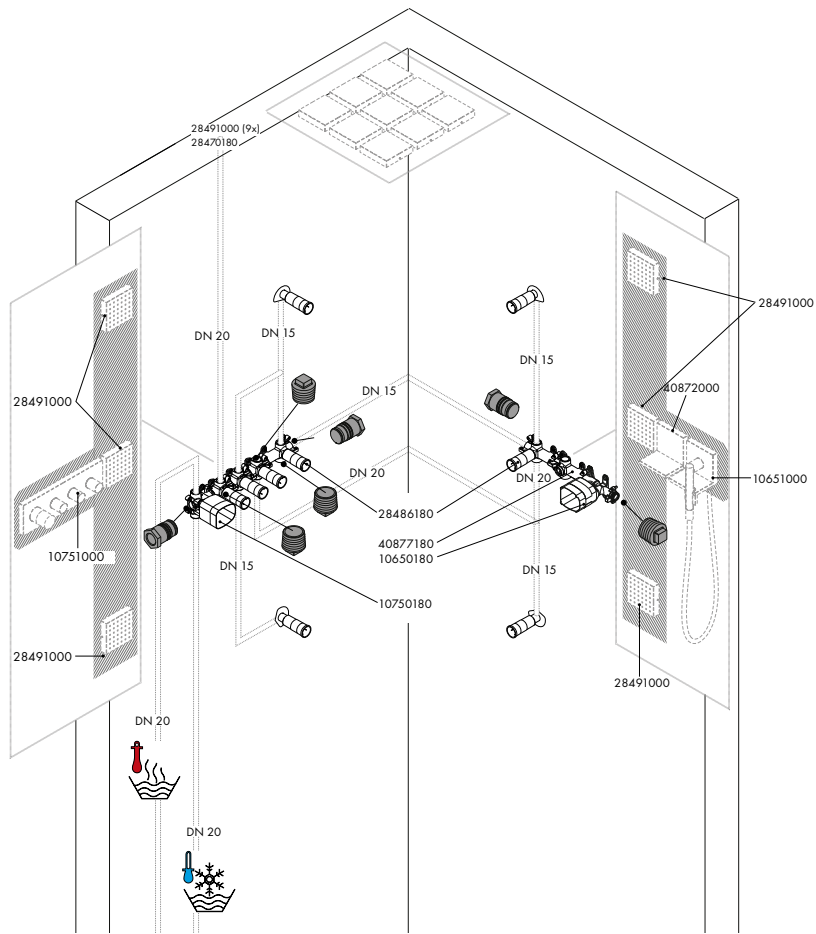

Showerheaven 970 x 970
10621800 / 10623800

Showerheaven 720 x 720
10625800 / 10627800