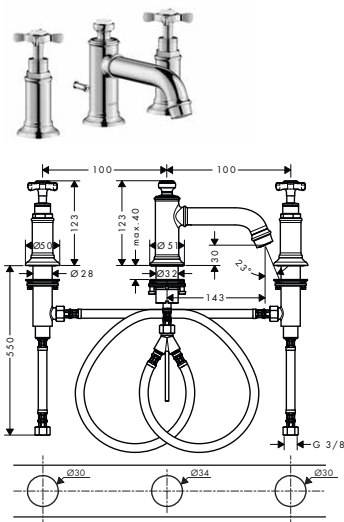

Třířetřivá umyvadlová baterie 30 s odtokovou soupravou s táhlem

- ComfortZone 30
- výtok 142 mm
- normální proud
- průtok: 5 l/min
- keramické ventily teplá/studená 180°
- omezení teploty není nastavitelné
- odtoková souprava s táhlem G 1¼
- vhodná pro průtokové ohřívače vody
- rozměr přívodů: DN15

chrom	16536000	591,10
kartáčovaný nikl	16536820	886,60

vhodné doplňky:

- sada prodlužovacích hadic pro třířetřivou umyvadlovou armaturu

38959000	96,70