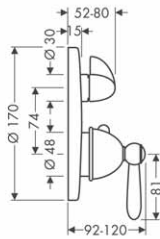

Termostatická baterie pod omítku s uzavíracím ventilem a ovládacím páčkou

- 1 spotřebič
- termostatická kartuše, keramické ventily 90°
- bezpečnostní pojistka na 40°C
- nastavitelné omezení teploty
- průtok: 26 l/min.
- pracovní tlak: min. 1 bar / max. 10 barů
- obsahuje: rozetu, rukojeť, objímku, mísící jednotku
- s odhlučněním

chrom	17700000	726,10
chrom/vzhled zlata	17700090	827,30

ukončení výroby k 31. 12. 2017

k instalaci nutné:

- základní těleso iBox universal

01800180	126,70

vhodné doplňky:

- prodlužovací rozeta Round, dva otvory, šipka chrom
- prodloužení základního tělesa iBox universal 25 mm 13595000
- sada montážních lišt pro iBox universal 96615000

14963000	48,40
13595000	44,30
96615000	31,20