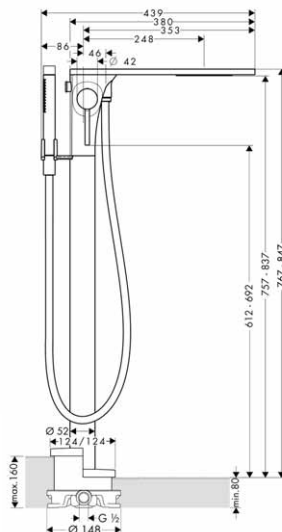

Vana

Páková vanová baterie volně stojící

- výtok 248 mm
- s rozetou
- způsob připojení: základní těleso
- široký přívalový proud
- průtok: 22 l/min
- keramická kartuše
- nastavitelné omezení teploty
- automatické zpětné přepínání sprcha/vana
- zpětný ventil
- zabudovaný sprchový držák
- rozměr přívodů: DN15

chrom

18450000

3 098,10

obsahuje:

- tyčovou ruční sprchu AXOR Starck 2jet (# 28532000)
- sprchovou hadici s kovovým efektem 1,25 m (# 28282000)

k instalaci nutné:

- základní těleso pro volně stojící vanové baterie

10452180

434,80

vhodné doplňky:

- prodloužení trubky stojánku
- těsnící manžeta

97686000

212,30

96441000

107,90