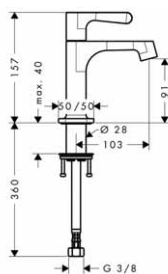

10303180

214,90

vhodné doplňky:

- těsnicí manžeta
- prodloužení základního tělesa pro třířetvřovou nástěnnou umyvadlovou armaturu pod omítku

96383000

27,50

96259000

47,00