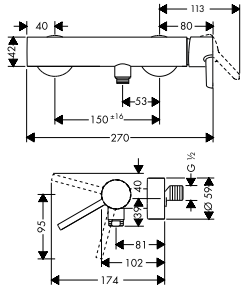

NOVÉ

Páková sprchová baterie pro montáž na stěnu

- design rukojeti je vhodný k umyvadlovým bateriím AXOR Starck s páčkovými rukojetmi
- 1 spotřebič
- způsob připojení: etážky
- rozteč středů: 150 ± 16 mm
- průtok: 22 l/min
- pracovní tlak: min. 0,1 MPa / max. 1,0 MPa
- keramická kartuše
- nastavitelné omezení teploty
- materiál: mosaz
- zpětný ventil
- s odhlučněním
- vhodná pro průtokové ohřivače vody
- přípojka hadice DN15
- rozměr přívodů: DN15
- obsahuje: kovové rozety

Povrchová úprava	Obj. čís.	EUR
chrom	10665000	455,00