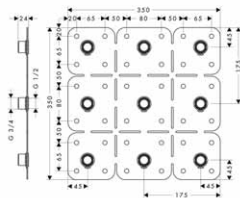

Montážní pomůcka

- montážní pomůcka k přesnému dodržení měr montáže horní sprchy v podobě propojení více modulů
- obsahuje: montážní šroub
- montáž s protihlukovou izolací
- rozměr přívodů: DN15