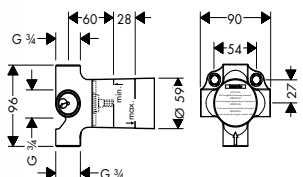

· prodloužení 25 mm

**Montáž výrobku zdarma**

15981180

167,20

96370000

42,00

**Základní těleso pro Quattro, přepínač pod omítku**· obsahuje: keramickou kartuši, těsnění
· 1 vstup, 3 výstupy, bez možnosti uzavření
· současně mohou být v provozu 2 spotřebiče
· vhodné pro všechny vrchní sady Quattro
· průtok: 65 l/min
· rozměr přívodů DN20**vhodné doplňky:**