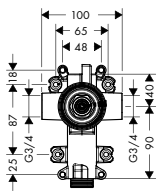

Základní těleso pro uzavírací a přepínací ventil Trio 12 x 12 pod omítku

- 2 spotřebiče
- 1 vstup/ 2 výstupy
- současně použití 2 spotřebičů
- závit přívodů G 3/4
- montáž ve svislé i vodorovné poloze
- montáž s protihlukovou izolací
- při přímém propojení slouží jako přívod vody a k přesnému dodržení měř montáže
- rozměr přívodů: DN20

k instalaci nutné:

- Trio/ Quattro uzavírací a přepínací ventil pod omítku 12 x 12
- Trio/ Quattro uzavírací a přepínací ventil pod omítku 12 x 12
- Trio/ Quattro uzavírací a přepínací ventil pod omítku 12 x 12

vhodné doplňky:

- prodloužení 25 mm

Montáž výrobku zdarma
viz informace iClub - str. 0.0

36770180

255,60

chrom

36772000

151,10

chrom

10932000

265,20

chrom

12731000

205,90

96370000

42,00