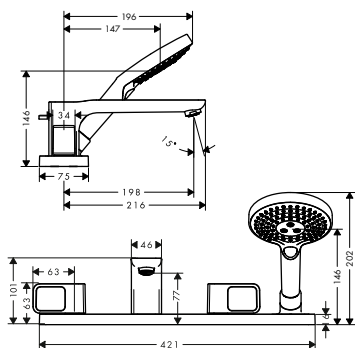

Základní těleso pro tříotvorovou armaturu na okraj vany

- musí být zajištěn servisní otvor
- závit přívodů: G 1/2
- rozměr přívodů: DN15
- keramické ventily teplá/studená 90°

13233180

179,10

Okraj vany se čtyřmi otvory

Vrchní sada ke čtyřotvorové armatuře na okraj vany

- výtok 198 mm
- s deskou
- způsob připojení: základní těleso
- normální proud
- průtok: 22 l/min
- keramické ventily teplá/studená 90°
- omezení teploty není nastavitelné
- automatické zpětné přepínání sprcha/vana
- zpětný ventil
- délka vytažení ruční sprchy max. 1,10 m
- zabudovaný sprchový držák
- rozměr přívodů: DN15
- obsahuje: rukojeť, vanový výtok

chrom

11443000

1 329,20

obsahuje:

- ruční sprchu AXOR 120 3jet (# 26050XXX)

k instalaci nutné:

- základní těleso pro čtyřotvorovou armaturu na okraj vany
- montážní deska

13444180

798,10

39449000

35,90

Základní těleso pro čtyřotvorovou armaturu na okraj vany

- obsahuje: základní těleso, hadicová souprava Secuflex, Secubox
- délka vytažení ruční sprchy max. 1,10 m
- rozměr přívodů: DN15

13444180

798,10