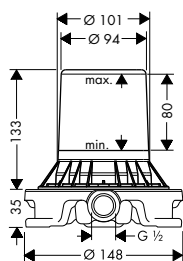

10452180

434,80

vhodné doplňky:

- prodloužení trubky stojánku
- těsnící manžeta

97686000

212,30

96441000

107,90