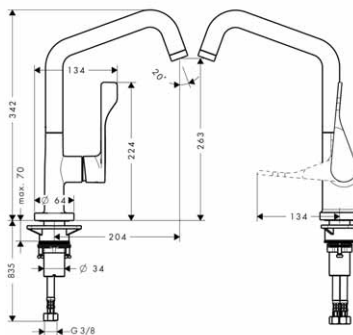

AXOR Citterio

Páková kuchyňská baterie

- otočný výtok nastavitelný do 3 rozmezí 110°, 150° nebo 360°
- svislá poloha rukojeti
- normální proud
- rozměr přívodů: DN15
- průtok 13 l/min.
- keramická kartuše
- způsob připojení: převlečné matice G 3/8
- zabudovaný zpětný ventil
- vhodná pro průtokové ohřívače vody

chrom

39850000

441,90

vzhled nerez

39850800

618,40