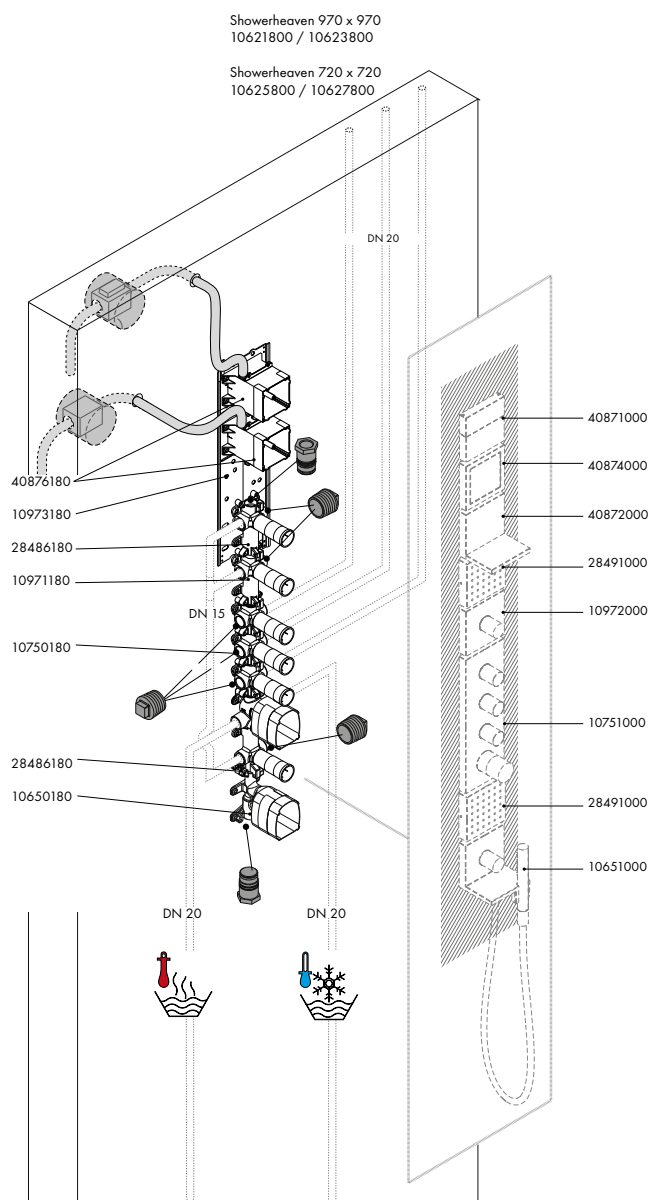

Axor Starck ShowerCollection nabízí díky své důmyslné technice a svému nikdy nekončícímu procesu designu maximální volnosti a rozmanitosti. To umožňuje vytvořit nekonečný počet řešení, která jsou přizpůsobena osobním preferencím a požadavkům. Nezávisle na volnosti vytváření variant, která je vlastní principu modulárního designu, se navíc staráme o dokonalou techniku a nápaditou jednoduchost instalace „uvnitř stěny“. Tím je pak zaručena technická spolehlivost a snadná montáž.

Speciální základní tělesa poskytují dokonalou návaznost jednotlivých modulů - navzájem v dokonalé přímce spojené do skupin, které jsou od sebe odsazené o 10 mm, nebo naprosto flexibilní ve zcela volném uspořádání. Základní tělesa lze velmi snadno instalovat díky technice vzájemných spojů se svěrkami bez nutnosti dalších instalací v podobě potrubí.