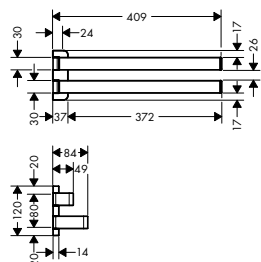

Držák na ručník dvouramenný

- materiál: kov
- délka 409 mm
- rozteč pro vrtání 80 mm
- montáž na stěnu
- ramena lze otáčet nezávisle

chrom

42821000

243,60