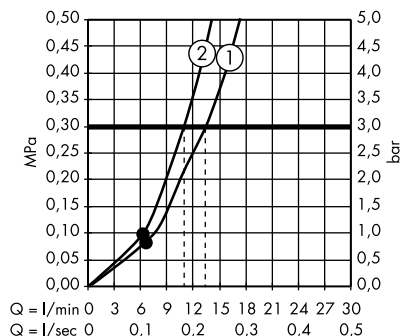

1. normální proud
2. jemný proud

· AXOR Starck 2jet, tyčová ruční sprcha
28532000