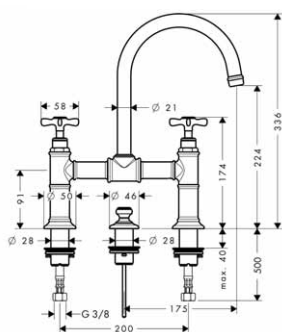

**Umyvadlová baterie se dvěma
kohouty 220
s odtokovou soupravou s táhlem**

- ComfortZone 220
- výtok 175 mm
- normální proud
- průtok: 5 l/min
- keramické ventily teplá/studená 180°
- omezení teploty není nastavitelné
- odtoková souprava s táhlem G 1¼
- vhodná pro průtokové ohřivače vody
- rozsah otáčení 120°
- rozměr přívodů: DN15

chrom	16510000	939,60
kartáčovaný nikel	16510820	1 409,30

NOVÉ