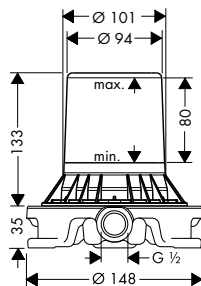

Termostatická vanová baterie volně stojící

- výtok 225 mm
- 2 spotřebiče
- nelze provozovat dva spotřebiče současně
- termostatická kartuše, keramický ventil 180°
- bezpečnostní pojistka na 40°C
- nastavitelné omezení teploty
- průtok: 20 l/min
- druh proudu: laminární proud
- zabudovaný sprchový držák
- zpětný ventil
- automatické zpětné přepínání sprcha/vana
- rozměr přívodů: DN15
- způsob připojení: základní těleso
- jednoduchá záměna výtoků pohodlnou rukojetí

obsahuje:

- tyčovou ruční sprchu AXOR Starck 2jet (# 28532000)
- sprchovou hadici Isiflex 1,25 m (# 28272000)

k instalaci nutné:

- základní těleso pro volně stojící vanové baterie

vhodné doplňky:

- těsnicí manžeta

chrom

36416000

1 694,40

Základní těleso pro volně stojící vanové baterie

- pro montáž na hrubou podlahu
- vhodné pro všechny vrchní sady volně stojících vanových baterií, s výjimkou Axor Montreux
- rozměr přívodů: DN15

vhodné doplňky:

- těsnicí manžeta

chrom

10452180

434,80

NOVÉ

Páková vanová baterie pod omítku

- způsob připojení: základní těleso
- keramická kartuše
- nastavitelné omezení teploty
- automatické zpětné přepínání sprcha/vana
- s odhlučněním
- vhodná pro průtokové ohříváče vody
- obsahuje: kovovou rozetu, rukojeť, objímku, přepínač, mísicí jednotku

NOVÉ alternativní produkty:

- se zabudovanou bezpečnostní kombinací podle EN1717

k instalaci nutné:

- základní těleso iBox universal

vhodné doplňky:

- prodlužovací rozeta, dva otvory
- prodloužení tělesa iBox universal 25 mm
- sada montážních lišt pro iBox universal

chrom

36455000

300,10

chrom

36457000

417,40

chrom

01800180

126,70

chrom

14972000

59,10

13595000

44,30

96615000

31,20