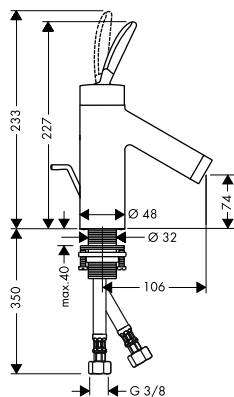

Umyvadlo Classic

Povrchová úprava

Obj. čís.

EUR

Classic, páková umyvadlová baterie 70 s odtokovou soupravou s táhlem

- ComfortZone 70
- výtok 106 mm
- normální proud
- průtok: 5 l/min
- keramická kartuše typu Joystick
- omezení teploty není nastavitelné
- odtoková souprava s táhlem G 1 1/4
- vhodná pro průtokové ohřívače vody
- rozměr přívodů: DN15

chrom	10010000	443,70

alternativní produkty:

- Classic, páková umyvadlová baterie bez táhla

chrom	10018000	443,70