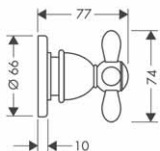

Uzavírací ventil pod omítku s rukojetí ve tvaru kříže

- způsob připojení: DN15/DN20
- obsahuje: objímku, rukojeť, rozetu

chrom

17965000

103,10

chrom/vzhled zlata

17965090

142,40

ukončení výroby k 31. 12. 2017

k instalaci nutné:

- základní těleso 40 l/min uzavíracího ventilu pod omítku, keramika, DN15
- základní těleso 80 l/min uzavíracího ventilu pod omítku, vřetenno, DN15
- základní těleso 130 l/min uzavíracího ventilu pod omítku, vřetenno, DN20

15974180

88,10

15973180

84,60

15970180

91,90

vhodné doplňky:

- prodloužení 25 mm

96370000

42,00