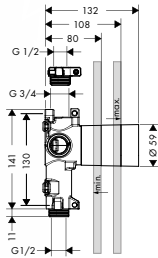

Základní těleso pro uzavírací a přepínací ventil Trio 12 x 12 pod omítku

- 2 spotřebiče
- 1 vstup/ 2 výstupy
- současné použití 2 spotřebičů
- závit přívodů G 3/4
- montáž ve svislé i vodorovné poloze
- montáž s protihlukovou izolací
- při přímém propojení slouží jako přívod vody
- k přesnému dodržení měř montáže
- rozměr přívodů: DN20

36770180 255,60

Montáž výrobku zdarma
viz informace iClub – str. 0.0

k instalaci nutné:

- Trio/ Quattro, uzavírací a přepínací ventil pod omítku 12 x 12 chrom 36772000 151,10
- Trio/ Quattro, uzavírací a přepínací ventil pod omítku 12 x 12 chrom 10932000 265,20
- Trio/ Quattro, uzavírací a přepínací ventil pod omítku 12 x 12 chrom 12731000 205,90