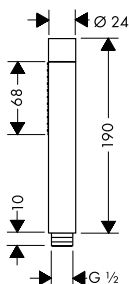

chrom

12680000

157,50

vhodné doplňky:

- sprchová hadice s kovovým efektem 1,25 m chrom 28282000 48,00
- sprchová hadice s kovovým efektem 1,60 m chrom 28286000 53,00
- sprchová hadice s kovovým efektem 2,00 m chrom 28284000 57,20