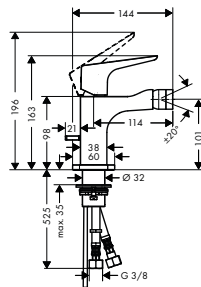

10303180

214,90

vhodné doplňky:

- těsnící manžeta
- prodloužení základního tělesa pro tříotvorovou nástěnnou umyvadlovou armaturu pod omítku

96383000
96259000

27,50
47,00

Bidet

Páková bidetová baterie s páčkovou rukojetí s odtokovou soupravou s táhlem