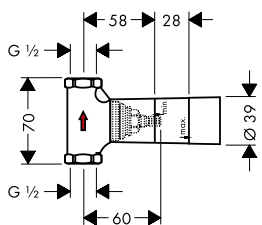

Povrchová úprava

Obj. čís.

EUR

Základní těleso 52 l/ min pro uzavírací ventil pod omítku, vřeteno, DN15

- způsob připojení: DN15
- vhodné pro všechny vrchní sady uzavíracích ventilů
- průtok: 52 l/ min
- rozměr přívodů: DN15

alternativní produkty:

- základní těleso 40 l/ min pro uzavírací ventil pod omítku, keramika, DN15
- základní těleso 130 l/ min pro uzavírací ventil pod omítku, vřeteno, DN20

vhodné doplňky:

- prodloužení 25 mm

15973180

84,60

15974180

88,10

15970180

91,90

96370000

42,00