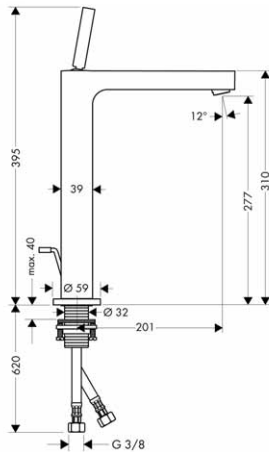

Páková baterie 270 pro umyvadlové mísy s odtokovou soupravou s táhlem

- ComfortZone 270
- výtok 201 mm
- normální proud
- průtok: 5 l/min
- joystick keramická kartuše
- omezení teploty není nastavitelné
- odtoková souprava s táhlem G 1¼
- vhodná pro průtokové ohřivače vody
- rozměr přívodů: DN15

chrom

39020000

885,70