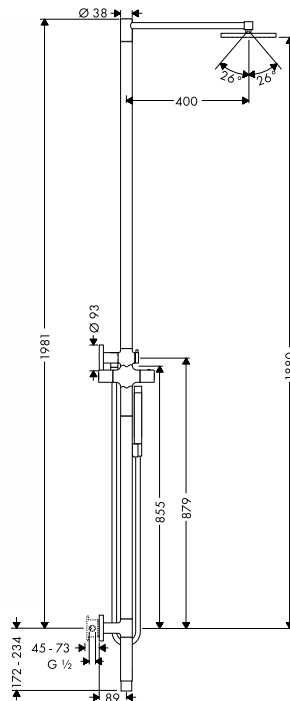

chrom

Sprchový sloup s termostatem a talířovou horní sprchou 1jet 240 mm

- velikost sprchové hlavice 240 mm
- horní sprcha Axor Starck
- průtok horní sprchy: 13,6 l/min
- termostatická kartuše
- výstupy ovládané pomocí rukojeti
- bezpečnostní pojistka na 40 °C
- omezení teplé vody
- průtok ruční sprchy: 13,4 l/min
- minimální tlak: 0,15 MPa
- není vhodný pro průtokové ohřívače vody
- rozměr přívodů DN15