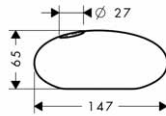

Váza na květiny

- materiál: ručně foukané křišťálové sklo
- volně k postavení

42274000

177,60