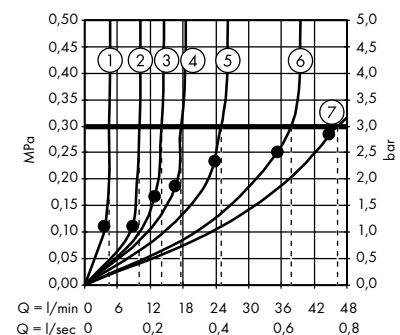

Boční sprchy

· Sprchový modul pod omítku 12 x 12
28491000

1. 1 x boční sprcha
2. 3 x boční sprcha
3. 4 x boční sprcha

· Sprchový modul pod omítku 12 x 12
36822000