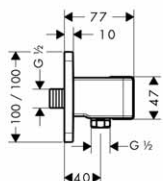

vhodné doplňky:

- základní těleso pro sprchový modul pod omítku 12 x 12
- sprchová hadice Isiflex 1,25 m

28486180

129,60

chrom
bílá

28272000
28272450

24,00
29,70

Jednotka s držákem Porter