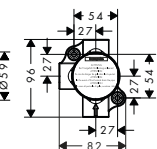

Základní těleso pro Trio, uzavírací a přepínací ventil pod omítku

- obsahuje: keramickou kartuši, těsnění
- 2 spotřebiče
- současně mohou být v provozu 2 spotřebiče
- vhodné pro všechny vrchní sady Trio
- průtok: 65 l/ min
- rozměr přívodů: DN20