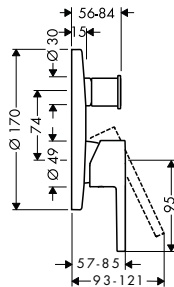

vhodné doplňky:

- prodlužovací rozeta Round - dva otvory
- prodloužení tělesa iBox universal 25 mm

chrom

14961000

48,40

13595000

44,30

NOVÉ