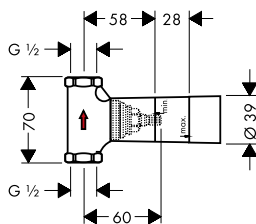

Montáž výrobku zdarma
viz informace iClub - str. 0.0

10971180

141,90

vhodné doplňky:

- prodloužení 25 mm

96370000

42,00

Základní těleso 52 l/ min pro uzavírací ventil pod omítku, vřeteno, DN15