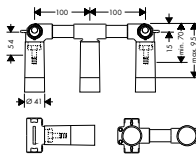

Základní těleso pro třířetvřovou umyvadlovou baterii pod omítku, montáž na stěnu

- vhodné pro všechny třířetvřové umyvadlové armatury k montáži na stěnu
- přívod je možný shora nebo zespodu
- rozměr přívodů: DN15/DN20

10303180

214,90

vhodné doplňky:

- těsnicí manžeta
- prodloužení základního tělesa pro třířetvřovou nástěnnou umyvadlovou armaturu pod omítku

96383000

27,50

96259000

47,00