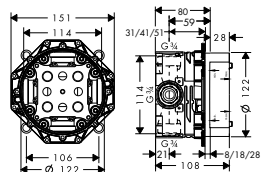

- prodlužovací rozeta Square, jeden otvor, červená/modrá
- prodloužení tělesa iBox universal 25 mm

chrom

14965000

59,10

13595000

44,30

Základní těleso iBox universal

- nastavitelný límeč uchycení
- závit přívodů G 3/4
- vhodné pro všechny vrchní sady sprchových a vanových baterií či termostatů pod omítku
- rotačně symetrická instalace
- montáž s protihlukovou izolací
- rozměr přívodů: DN15/DN20