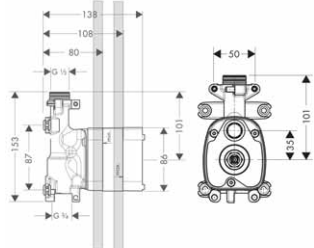

739,50

Základní těleso modulu ruční sprchy 12 × 12, pod omítku

- průtok při volném výtoku: 30 l/min
- keramický ventil 180°
- montáž ve svislé i vodorovné poloze
- montáž s protihlukovou izolací
- při přímém propojení slouží jako přívod vody a k přesnému dodržení měř montáže
- rozměr přívodů DN15