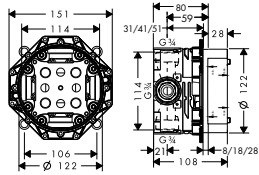

k instalaci nutné:

- Základní těleso iBox universal

vhodné doplňky:

- prodlužovací rozeta Round - jeden otvor
- prodloužení tělesa iBox universal 25 mm
- sada montážních lišt pro iBox universal

chrom	10614000	231,60
	01800180	126,70
chrom	14960000	48,40
	13595000	44,30
	96615000	31,20