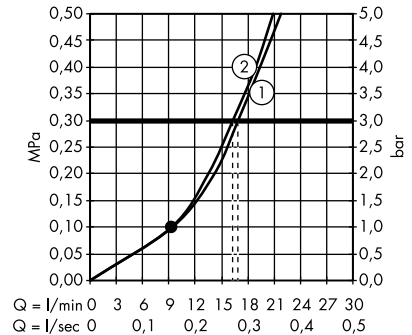

· AXOR 240 2jet, horní sprcha s přívodem od stropu design: Front
26022000