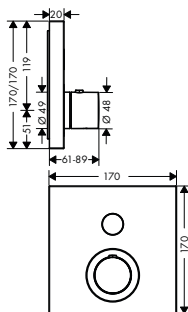

Čtvercová termostatická baterie Axor ShowerSelect pod omítku pro 1 spotřebič

- 1 spotřebič
- tlačítko Select pro zapínání a vypínání 1 spotřebiče
- termostatická kartuše
- bezpečnostní pojistka na 40°C
- nastavitelné omezení teploty
- průtok: 26 l/min
- vrchní sada obsahuje: rukojeť, objímku, kovovou rozetu, mísicí jednotku, tlačítko
- materiál: kov

chrom

36714000

582,50

Montáž výrobku zdarma

k instalaci nutné:

- základní těleso iBox universal

01800180

126,70

vhodné doplňky:

- prodloužení tělesa iBox universal 25 mm
- montážní lišta pro iBox universal

13595000

44,30

96615000

31,20