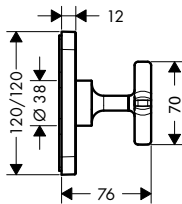

Vrchní sada uzavíracího ventilu 12 x 12

- způsob připojení: základní těleso
- obsahuje: rukojeť, objímku, kovovou rozetu
- při instalaci s volným umístěním lze použít i základní těleso #15973180, #15974180 nebo #15970180
- při instalaci s přímým propojením (odstup 10 mm) s položkami #36703000 nebo #36704000, musí se použít základní těleso #10971180
- při instalaci s přímým propojením (odstup 10 mm) s položkami #36702000 a #36772000, musí se použít vrchní sada modulu termostatu pro 3 spotřebiče se 3 rozetami 12 x 12 #36704000 a základní těleso #36708180

Montáž výrobku zdarma

k instalaci nutné:

- základní těleso pro uzavírací ventil pod omítku
- základní těleso 80 l/min uzavíracího ventilu pod omítku, vřeteno, DN15
- základní těleso 40 l/min uzavíracího ventilu pod omítku, keramika, DN15
- základní těleso 130 l/min uzavíracího ventilu pod omítku, vřeteno, DN20

10971180

141,90

15973180

84,60

15970180

91,90

15974180

88,10

vhodné doplňky:

- prodloužení 25 mm

96370000

42,00