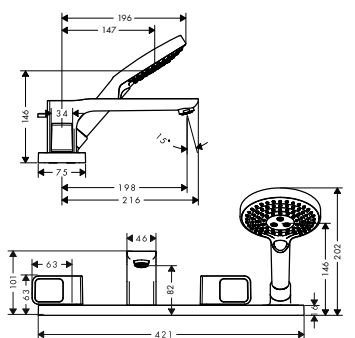

Vrchní sada ke čtyřotvorové armatuře na vanový sokl

- výtok 198 mm
- s deskou
- způsob připojení: základní těleso
- normální proud
- průtok: 22 l/min
- keramické ventily teplá/studená 90°
- omezení teploty není nastavitelné
- automatické zpětné přepínání sprcha/vana
- zpětný ventil
- délka vytažení ruční sprchy max. 1,10 m
- zabudovaný sprchový držák
- rozměr přívodů: DN15
- obsahuje: rukojeť, vanový výtok

chrom

11445000

1 594,90

obsahuje:

- ruční sprchu AXOR 120 3jet (# 26050XXX)

k instalaci nutné:

- základní těleso ke čtyřotvorové armatuře na vanový sokl

14445180

1 366,20