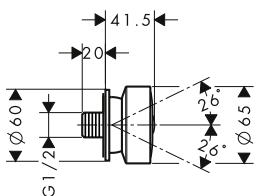

Boční sprcha 1jet

- boční sprcha o velikosti 65 mm
- boční sprcha s nastavitelným úhlem
- rozeta: kruhová
- druh proudu: normální proud
- průtok při normálním proudě (při 0,3 MPa): 5 l/min
- šedý disk vodních paprsků
- závit přívodů: G 1/2
- vhodná pro průtokové ohříváče vody
- rozměr přívodů: DN15

chrom 28464000 107,40