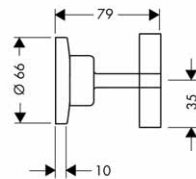

01800180 126,70

vhodné doplňky:

- prodloužení tělesa iBox universal 25 mm
- sada montážních lišt pro iBox universal

13595000 44,30
96615000 31,20

Uzavírací ventil pod omítku s rukojetí ve tvaru kříže

- způsob připojení: DN15/DN20
- obsahuje: kovovou rozetu, rukojeť, objímku