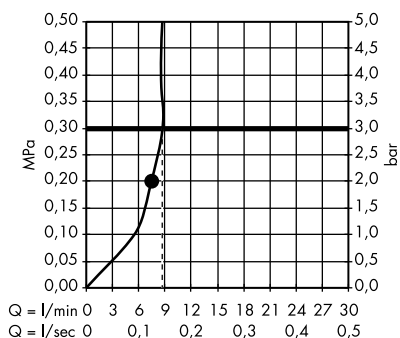

· Raindance E 240 Air 1jet, horní sprcha EcoSmart 9 l/min s přívodem od stropu 100 mm
27383000

· Raindance E 240 Air 1jet, horní sprcha se sprchovým ramenem 240 mm
27370000

· Raindance E 240 Air 1jet, horní sprcha EcoSmart 9 l/min se sprchovým ramenem 240 mm
27375000