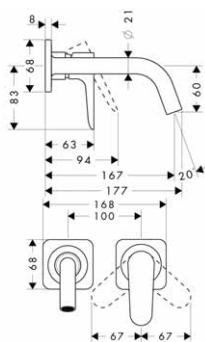

k instalaci nutné:

- základní těleso pro pákovou umyvadlovou baterii pod omítku, montáž na stěnu

13622180

209,40

vhodné doplňky:

- prodloužení 25 mm

31971000

98,40