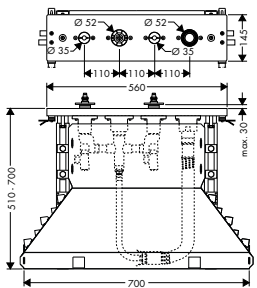

Základní těleso pro čtyř otvorovou armaturu na vanový sokl

- obsahuje: základní těleso, hadicová souprava Secuflex, Secubox, montážní desku
- délka vytažení ruční sprchy max. 1,10 m
- rozměr přívodů: DN15

14445180	1 366,20

k instalaci nutné:

- prodloužení průvlaku Secuflex

98806000	3,40