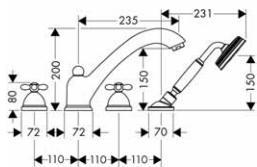

Vanový sokl se čtyřmi otvory

Povrchová úprava

Obj. čís.

EUR

Vrchní sada ke čtyř otvorové armatuře na vanový sokl s kohouty ve tvaru kříže

- výtok 235 mm
- s rozetami
- způsob připojení: základní těleso
- normální proud
- keramické ventily teplá/studená 180°
- omezení teploty není nastavitelné
- automatické zpětné přepínání sprcha/vana
- zpětný ventil
- délka vytažení ruční sprchy max. 1,10 m
- zabudovaný sprchový držák
- rozměr přívodů: DN15
- obsahuje: rukojeť, vanový výtok s přepínačem, zpětný ventil

chrom	17451000	1 498,70
chrom/vzhled zlata	17451090	1 632,90

obsahuje:

- ruční sprchu AXOR Montreux 1jet (# 16320XXX)

k instalaci nutné:

- základní těleso pro čtyř otvorovou armaturu na vanový sokl

14445180	1 366,20

vhodné doplňky:

- prodloužení průvlaku Secuflex

98806000	3,40