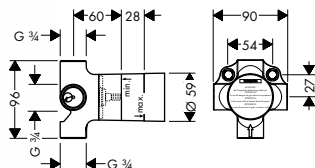

Základní těleso pro Quattro, přepínač pod omítku

- vyžaduje samostatnou regulaci průtoku
- obsahuje: keramickou kartuši, těsnění
- 1 vstup, 3 výstupy, bez možnosti uzavření
- současně mohou být v provozu 2 spotřebiče
- vhodné pro všechny vrchní sady Quattro
- průtok: 65 l/ min
- rozměr přívodů: DN20

vhodné doplňky:

- prodloužení 25 mm

15930180

263,30

96370000

42,00