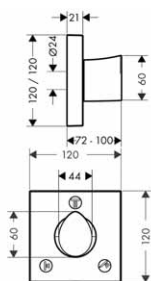

vhodné doplňky:

- prodloužení 25 mm

15973180

84,60

Trio/ Quattro uzavírací a přepínací ventil pod omítku 12 x 12

- obsahuje: rukojeť, objímku, kovovou rozetu

k instalaci nutné:

- základní těleso pro Trio, uzavírací a přepínací ventil pod omítku
- základní těleso pro Quattro, přepínač pod omítku