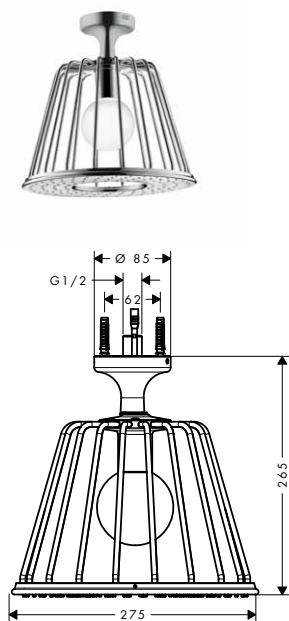

chrom

26032000

1 354,10

Axor LampShower 1jet s napojením od stropu a designem Nendo

- velikost sprchové hlavice: 275 mm
- horní sprcha s nastavitelným úhlem
- druh proudu: Rain
- průtok při proudu Rain (při 0,3 MPa): 12 l/min
- oblasti vodních paprsků: speciální obrazec rozstřiku ze sprchových trysek umístěných na vnitřním průměru
- kompletně chromovaný sprchový kotouč
- materiál sprchového kotouče: kovový
- při čištění lze sprchový kotouč sejmout
- mosazný přívod od stropu
- délka přívodu od stropu: 265 mm
- způsob instalace: montáž na strop
- závit přívodů G 1/2
- rozměr přívodů DN15
- se zabudovaným osvětlením
- osvětlení: 12 V DC 5 W IPX5 2700 K
- Vstup: 100-240 V AC / 50-60 Hz
- Výstup: 12 V DC / 12 W SELV
- obsahuje: připojovací kabel 7 m a síťový přívod

Montáž výrobku zdarma