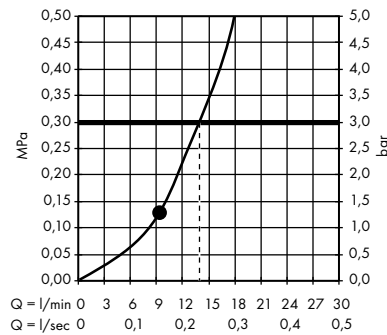

· AXOR LampShower 1jet se sprchovým ramenem, design: Nendo
26031000