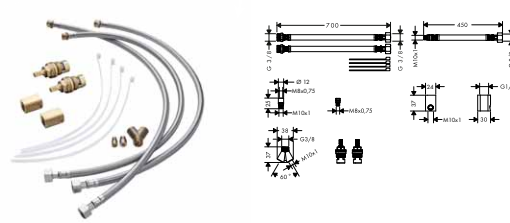

Sada prodlužovacích hadic pro tříotvorové umyvadlové armatury

- pro volné uspořádání výtoků a rukojetí
- délka hadic 700 mm

38959000

96,70