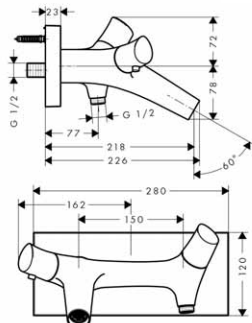

Vana

**Termostatická vanová baterie
na stěnu**

chrom

12410000

864,60

- výtok 218 mm
- 2 spotřebiče
- termostatická kartuše, uzavírací a přepínací ventil
- bezpečnostní pojistka na 40°C
- nastavitelné omezení teploty
- průtok: 20 l/min
- pracovní tlak: min. 0,1 MPa / max. 1,0 MPa
- druh proudu: normální proud
- zpětný ventil
- s odhlučněním
- materiál: mosaz
- rozteč středů: 150 ± 12 mm
- obsahuje: kovovou rozetu
- rozměr přívodů: DN15
- způsob připojení: etážky

vhodné doplňky:

- sprchová hadice s kovovým efektem 1,25 m

chrom

28282000

48,00