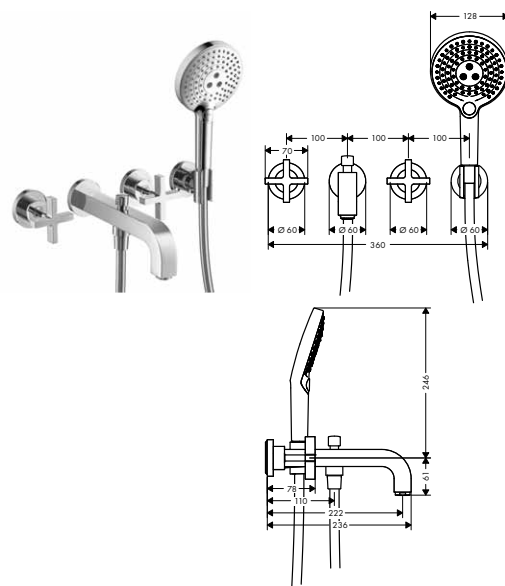

Třířtovorová vanová baterie pod omítkou s kohouty ve tvaru kříže a rozetami, montáž na stěnu

- výtok 222 mm
- s rozetami
- způsob připojení: základní těleso
- normální proud
- keramické ventily teplá/studená 180°
- omezení teploty není nastavitelné
- automatické zpětné přepínání sprcha/vana
- zpětný ventil
- zabudovaný sprchový držák
- rozměr přívodů: DN15

obsahuje:

- ruční sprchu AXOR 120 3jet (# 26050XXX)
- sprchovou hadici Isiflex 1,25 m (# 28272XXX)
- sprchový držák (# 39525000)

k instalaci nutné:

- základní těleso pro třířtovorovou umyvadlovou baterii pod omítkou, montáž na stěnu

vhodné doplňky:

- těsnicí manžeta
- prodloužení základního tělesa pro třířtovorovou nástěnnou umyvadlovou armaturu pod omítkou

chrom

39447000

966,00

10303180

214,90

96383000

27,50

96259000

47,00