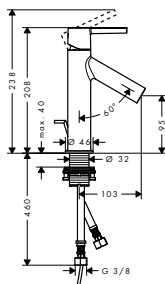

Páková umyvadlová baterie 100 CoolStart s páčkovou rukojetí

- ComfortZone 100
- studená voda v poloze uprostřed
- výtok 103 mm
- normální proud
- průtok: 3.5 l/ min
- keramická kartuše
- nastavitelné omezení teploty
- odtoková souprava s táhlem G 1¼
- vhodná pro průtokové ohřívače vody
- rozměr přívodů: DN15

chrom 10116000 413,70