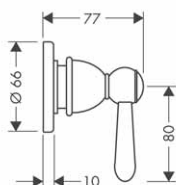

Uzavírací ventil pod omítku s ovládním páčkou

- způsob připojení: DN15/DN20
- obsahuje: rukojeť, objímku, rozetu

chrom

17960000

103,10

chrom/vzhled zlata

17960090

142,40

ukončení výroby k 31. 12. 2017

k instalaci nutné:

- základní těleso 40 l/min uzavíracího ventilu pod omítku, keramika, DN15
- základní těleso 80 l/min uzavíracího ventilu pod omítku, vřetenno, DN15
- základní těleso 130 l/min uzavíracího ventilu pod omítku, vřetenno, DN20

15974180

88,10

15973180

84,60

15970180

91,90

vhodné doplňky:

- prodloužení 25 mm

96370000

42,00