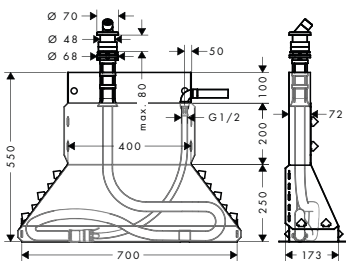

vhodné doplňky:

- prodloužení průvlaku Secuflex

98806000 3,40