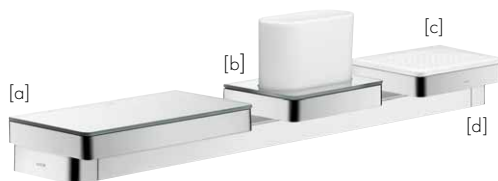

Všechno je tu po ruce na jednom místě: multifunkční kombinace lišty a poličky 300 mm, nádobky na ústní hygienu a misky na mýdlo/policek 150 mm. Zapotřebí jsou 4 přírůbocí sady.

Objednejte, prosím:

- a. # 42803000 + 1 x # 42870000 přírůbocí sadu
- b. # 42836000 + 1 x # 42870000 přírůbocí sadu
- c. # 42803000 + 1 x # 42870000 přírůbocí sadu
- d. lištu

[7]