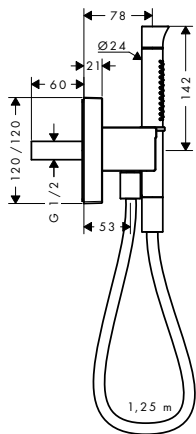

vhodné doplňky:

- sprchová hadice Isiflex 1,25 m

chrom

28272000

24,00

Axor Starck Organic, jednotka s držákem Porter 12 x 12

chrom

12232000

387,40

- obsahuje: kovovou rozetu, tyčovou ruční sprchu 2jet
- zabudovaná funkce držáku
- se zpětným ventilem
- při přímém propojení (odstup 10 mm) se pro dokonalé ovládání doporučuje instalace pouze v horizontální poloze
- při instalaci s přímým propojením (odstup 10 mm) se musí použít základní těleso # 28486180
- při instalaci s volným umístěním (odstup větší než 10 mm) není základní těleso zapotřebí

obsahuje:

- sprchová hadice s kovovým efektem 1,25 m (# 28282000)
- tyčovou ruční sprchu Axor Starck Organic 2jet (# 12680000)

vhodné doplňky:

- základní těleso pro sprchový modul pod omítku 12 x 12

28486180

129,60

Montáž výrobku zdarma
viz informace iClub - str. 0.0