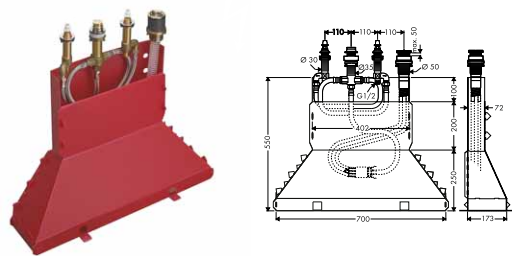

98806000

3,40

Základní těleso ke čtyř otvorové armatuře na okraj vany

13444180

798,10

- obsahuje: základní těleso, hadicová souprava Secuflex, Secubox
- délka vytažení ruční sprchy max. 1,10 m
- rozměr přívodů: DN15