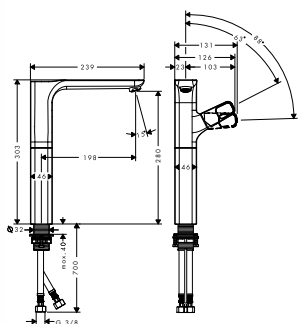

Páková umyvadlová baterie 280 pro umyvadlové mísy, bez táhla

- ComfortZone 280
- výtok 198 mm
- normální proud
- průtok: 5 l/min
- keramická kartuše
- nastavitelné omezení teploty
- neuzavíratelný odtokový ventil s mřížkou
- vhodná pro průtokové ohřívače vody
- rozměr přívodů: DN15

chrom

11035000

699,70