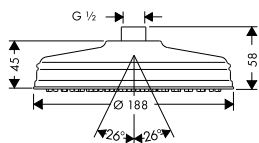

**AXOR Carlton 180 1jet, talířová
horní sprcha**

- velikost sprchové hlavice: 180 mm
- druh proudu: Rain
- průtok proudu Rain (při 0,3 MPa): 20 l/min
- kompletně chromovaný disk vodních paprsků
- materiál disku vodních paprsků: kov
- způsob instalace: na strop nebo na stěnu
- závit přívodů: G 1/2
- rozměr přívodů: DN15

chrom	28487000	449,90
kartáčovaný nikl	28487820	640,00

vhodné doplňky:

- sprchové rameno 241 mm
- sprchové rameno 389 mm
- přívod od stropu 100 mm
- sprchové rameno 389 mm Classic

chrom	27409000	58,20
kartáčovaný nikl	27409820	84,20
chrom	27413000	82,00
kartáčovaný nikl	27413820	118,70
chrom	27479000	53,70
kartáčovaný nikl	27479820	79,80
chrom	27348000	100,90
kartáčovaný nikl	27348820	151,90

NOVÉ