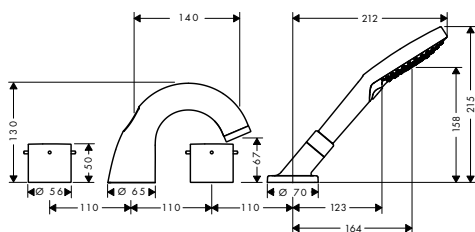

3,40

Okraj vany se čtyřmi otvory

Vrchní sada ke čtyřotvorové armatuře na okraj vany

- výtok 140 mm
- s rozetami
- způsob připojení: základní těleso
- normální proud
- průtok: 22 l/min
- keramické ventily teplá/studená 180°
- omezení teploty není nastavitelné
- automatické zpětné přepínání sprcha/vana
- zpětný ventil
- délka vytažení ruční sprchy maximálně 1,10 m
- integrovaný sprchový držák
- rozměr přívodů: DN15
- obsahuje: rukojeti, zpětný ventil, vanový výtok s přepínačem