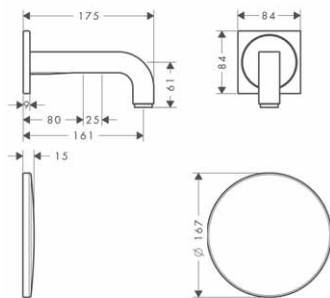

Elektronická umyvadlová baterie pod omítku, s výtokem 160 mm, montáž na stěnu

- zařízení s čidlem infračerveného záření
- s připojením na síť 230 V / 50 Hz
- teplota nastavitelná přes iBox
- ruční uzavírání vody při čištění umyvadla
- perlátor odolný proti krádeži
- nastavitelný optický dosah infračerveného čidla (2 režimy)
- automatické přizpůsobení infračerveného čidla svému okolí
- výtok: 160 mm
- normální proud, průtok 5 l/min
- filtry nečistot v přívodních hadicích
- není vhodná pro průtokové ohřívače vody
- pro ideální funkci dodržte prosím minimální vzdálenost 140 mm od středu perlátoru k zadnímu okraji umyvadla
- obsahuje: rozetu, výtok, krycí rozetu pro iBox, transformátor 6 V / 6 W

chrom

39117000

930,80

Montáž výrobku zdarma

alternativní velikosti:

- elektronická umyvadlová baterie pod omítku s výtokem 220 mm

chrom

39118000

943,40

k instalaci nutné:

- základní těleso pro elektronickou umyvadlovou baterii Axor pod omítku

chrom

16180180

303,60

vhodné doplňky:

- prodloužení pro základní těleso elektronické umyvadlové baterie Axor pod omítku

chrom

13594000

78,40