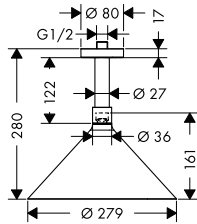

Axor 240 2jet, horní sprcha s napojením od stropu a designem Front

- velikost sprchové hlavice: 240 mm
- horní sprcha s nastavitelným úhlem
- druh proudu: Rain, RainAir
- průtok při proudu Rain (při 0,3 MPa): 17 l/min
- průtok při proudu RainAir (při 0,3 MPa): 16 l/min
- změna druhu proudu: tlačítko Select na horní sprše
- kompletně chromovaný sprchový kotouč
- materiál sprchového kotouče: kovový
- při čištění lze sprchový kotouč sejmout
- mosazný přívod od stropu
- délka přívodu od stropu: 280 mm
- způsob instalace: montáž na strop
- závit přívodů G 1/2
- rozměr přívodů DN15
- vhodná pro průtokový ohřivač vody s výkonem 18 kW

chrom

26022000

588,70

Montáž výrobku zdarma