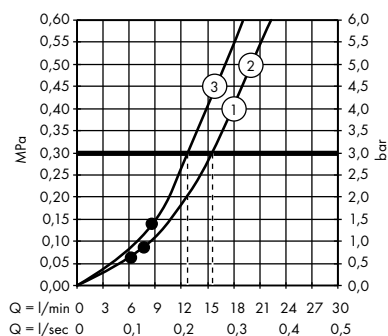

Ruční sprchy

· AXOR 120 3jet, ruční sprcha
2605000

1. RainAir
2. Rain
3. WhirlAir

· AXOR 120 3jet, ruční sprcha EcoSmart 9 l/ min
26051000