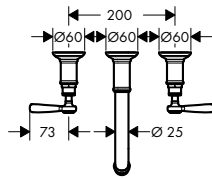

chrom	16536000	591,10
kartáčovaný nikl	16536820	886,60

vhodné doplňky:

- sada prodlužovacích hadic pro třířetřivou umyvadlovou armaturu

38959000	96,70
----------	-------

NOVÉ

Tříotvorová umyvadlová baterie pod omítku a s ovládáním páčkami