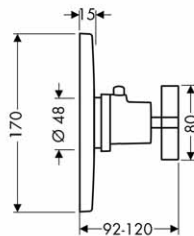

Termostatická baterie 59 l/min Highflow pod omítku s rukojetí ve tvaru kříže

- termostatická kartuše
- bezpečnostní pojistka na 40°C
- nastavitelné omezení teploty
- průtok: 59 l/min
- pracovní tlak: min. 0,1 MPa / max. 1,0 MPa
- obsahuje: kovovou rozetu, rukojeť, objímku, mísicí jednotku
- s odhlučněním

chrom

39716000

711,90

k instalaci nutné:

- základní těleso iBox universal

01800180

126,70

vhodné doplňky:

- prodloužovací rozeta Square, jeden otvor
- prodloužení tělesa iBox universal 25 mm
- sada montážních lišt pro iBox universal

chrom

14964000

59,10

13595000

44,30

96615000

31,20