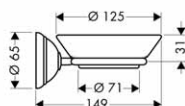

Kalíšek na ústní hygienu

- materiál: křišťálové sklo
- materiál držáku: kov
- montáž na stěnu

chrom	41434000	147,40
chrom/vzhled zlata	41434090	202,90

Miska na mýdlo

- materiál: křišťálové sklo
- materiál držáku: kov
- montáž na stěnu