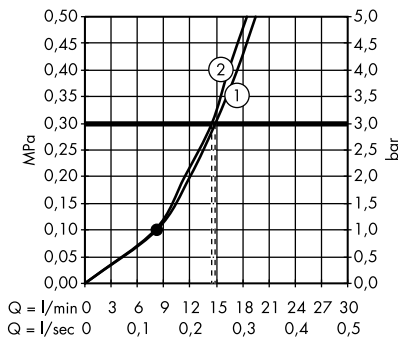

1. Rain
2. RainAir

· AXOR 240 2jet, horní sprcha se sprchovým ramenem design: Front
26021000