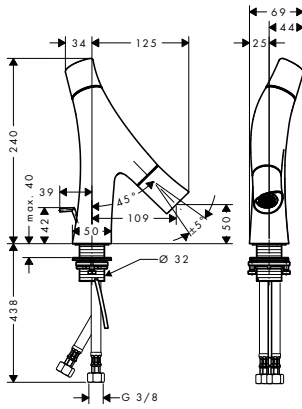

chrom

12013000

668,60

Baterie se dvěma ovládacími prvky 240 pro umyvadlové mísy, bez táhla

- ComfortZone 240
- výtok 124 mm
- sprchový proud
- průtok: 3,5 l/min
- funkce Booster pro průtok: 5 l/min
- nastavitelný tvarovač proudu
- keramická kartuše pro regulaci teploty
- keramický ventil pro regulaci průtoku
- samostatná regulace teploty a průtoku
- nastavitelné omezení teploty
- s tepelně izolovaným vedením vody
- neuzavíratelný odtokový ventil s mřížkou
- vhodná pro průtokové ohřívače vody
- rozměr přívodů: DN15