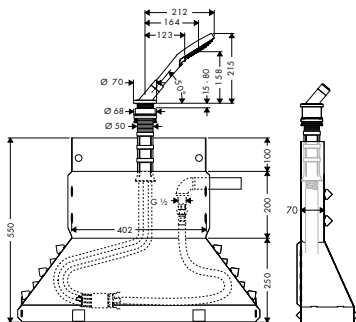

vhodné doplňky:

- prodloužení průvlaků Secuflex

98806000

3,40