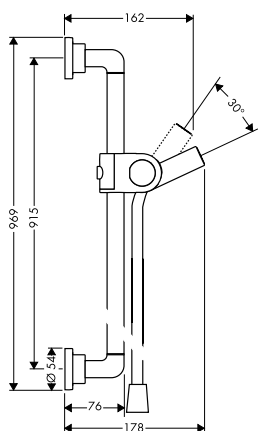

AXOR Citterio, nástěnná tyč 0,90 m

- otočné spoje zabraňují zaplétání hadice
- typ nástěnné tyče: chromovaná mosazná trubka
- kompletně chromovaný kovový jezdec sprchy
- jezdec se západkovým mechanismem
- chromované kovové opěrky na stěnu
- chromované opěrky na stěnu

obsahuje:

- sprchovou hadici Isiflex 1,60 m (# 28276XXX)

chrom

27947000

529,90

chrom/vzhled zlata

27947090

620,50