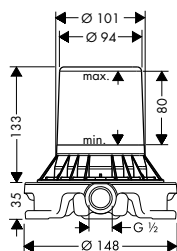

Dvouotvorový termostat na okraj vany

Základní těleso pro volně stojící vanové baterie

- pro montáž na hrubou podlahu
- vhodné pro všechny vrchní sady volně stojících vanových baterií, s výjimkou Axor Montreux
- rozměr přívodů: DN15

vhodné doplňky:

- těsnící manžeta

10452180

434,80

96441000

107,90