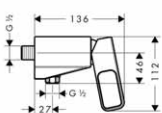

Základní těleso ke čtyřtvorové armatuře na vanový sokl

- obsahuje: základní těleso, hadicová souprava Secuflex, Secubox, montážní desku
- délka vytažení ruční sprchy max. 1,10 m
- rozměr přívodů: DN15

k instalaci nutné:

- prodloužení průvlaku Secuflex

14445180

1 366,20

98806000

3,40

Koupací vana

Vana 1 800 mm

bílá

11440000

7 390,50

- volně stojící vana
- výška náplně: cca 340 mm
- množství náplně: cca 180 l (1 osoba s hmotností 70 kg)
- hmotnost s vodou (1 osoba s hmotností 70 kg): cca 440 kg
- hmotnost bez vody: 187 kg
- včetně předem smontované odtokové a přeпадové sady, odtok s funkcí Push-Open
- materiál: minerální kompozit s povrchem gelcoat
- CE

Sprcha

Páková sprchová baterie na stěnu

chrom

11620000

873,70

- 1 spotřebič
- způsob připojení: etážky
- rozteč středů: 150 ± 16 mm
- průtok: 22 l/min
- pracovní tlak: min. 0,1 MPa / max. 1,0 MPa
- keramická kartuše
- nastavitelné omezení teploty
- materiál: kov
- zpětný ventil
- s odhlučněním
- vhodná pro průtokové ohřivače vody
- přípojka hadice: DN15
- rozměr přívodů: DN15