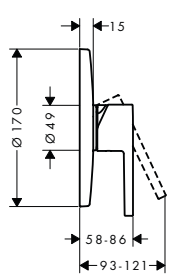

vhodné doplňky:

- prodlužovací rozeta Round - jeden otvor
- prodloužení tělesa iBox universal 25 mm
- sada montážních lišt pro iBox universal

chrom	10616000	246,70
	01800180	126,70
chrom	14960000	48,40
	13595000	44,30
	96615000	31,20

NOVÉ