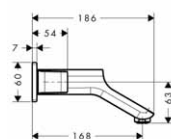

Třířetřivá umyvadlová baterie pod omítku s výtokem 168 mm, montáž na stěnu

- výtok 168 mm
- normální proud
- průtok: 5 l/min
- keramické ventily teplá/studená 90°
- omezení teploty není nastavitelné
- neuzavíratelný odtokový ventil s mřížkou
- vhodná pro průtokové ohřívače vody
- rozměr přívodů: DN15

alternativní velikosti:

- s výtokem 228 mm, montáž na stěnu

k instalaci nutné:

- základní těleso pro třířetřivou umyvadlovou baterii pod omítku, montáž na stěnu

chrom

11042000

705,90

chrom

11043000

759,50

10303180

214,90