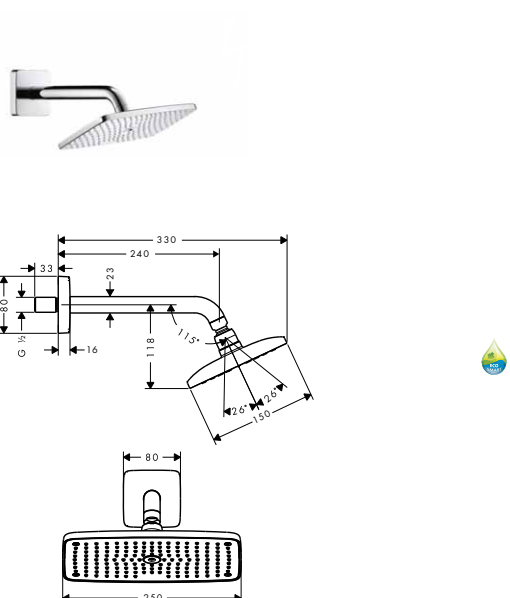

chrom

27380000

453,30

úsporná verze EcoSmart:

- horní sprcha EcoSmart 9 l/min

chrom

27383000

457,70