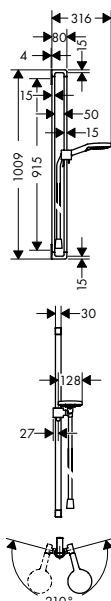

AXOR Citterio E, sprchová sada s ruční sprchou AXOR 120 3jet

- druh proudu: Rain, RainAir, WhirlAir
- pohodlné přepínání tlačítkem Select
- velikost sprchové hlavice: 125 mm
- otočné spoje zabraňují zaplétení hadice
- maximální průtok (při 0,3 MPa): 16 l/min
- průměr tyče: 30 mm
- rozteč otvorů pro vrtání 915 mm
- podložky pod nástěnnou tyč
- materiál: masivní mosaz
- chromované kovové opěrky na stěnu

obsahuje:

- ruční sprchu AXOR 120 3jet (# 26050XXX)
- sprchovou hadici Isiflex 1,60 m (# 28276XXX)
- sprchový jezdec Axor Citterio E (# 92726000)

vhodné doplňky:

- krytka tyče

chrom

36735000

412,05

chrom

42871000

51,60