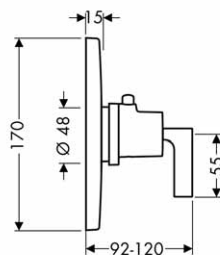

- prodloužovací rozeta Square, jeden otvor
- prodloužení tělesa iBox universal 25 mm
- sada montážních lišt pro iBox universal

chrom

14964000

59,10

13595000

44,30

96615000

31,20