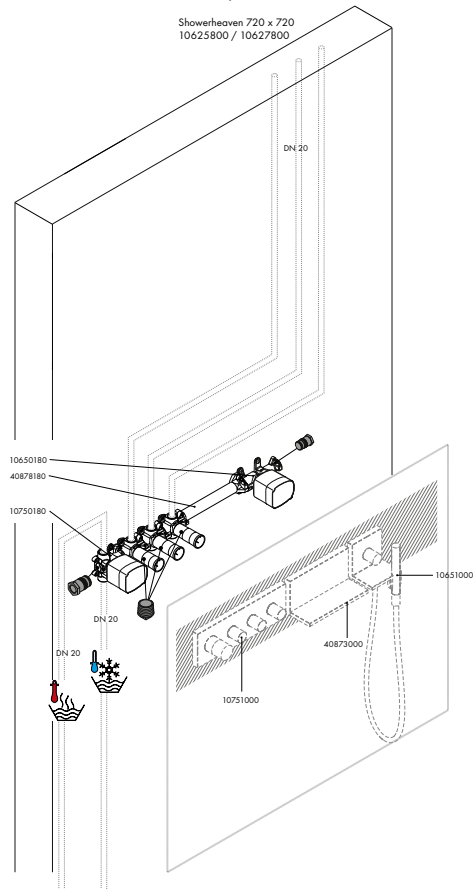

Showerheaven 970 x 970
10621800 / 10623800

Showerheaven 720 x 720
10625800 / 10627800