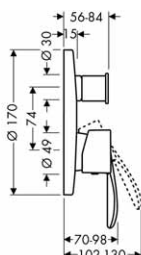

Vana Classic

Classic, páková vanová baterie pod omítku

- způsob připojení: základní těleso
- keramická kartuše
- nastavitelné omezení teploty
- automatické zpětné přepínání sprcha/vana
- s odhlučněním
- vhodná pro průtokové ohřivače vody
- obsahuje: rukojeť, objímku, kovové rozety, mísící jednotku, přepínač

chrom

10415000

284,40

k instalaci nutné:

- základní těleso iBox universal

01800180

126,70

vhodné doplňky:

- prodlužovací rozeta Round - dva otvory
- prodloužení tělesa iBox universal 25 mm
- sada montážních lišt pro iBox universal

chrom

14961000

48,40

13595000

44,30

96615000

31,20