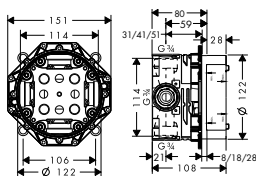

Základní těleso iBox universal

- nastavitelný límeč uchycení
- závit přívodů G 3/4
- vhodné pro všechny vrchní sady sprchových a vanových baterií či termostátů pod omítku
- rotačně symetrická instalace
- montáž s protihlukovou izolací
- rozměr přívodů: DN15/DN20

chrom

01800180

126,70

vhodné doplňky:

- prodloužení tělesa iBox universal 25 mm
- sada montážních lišt pro iBox universal

chrom

13595000

44,30

96615000

31,20