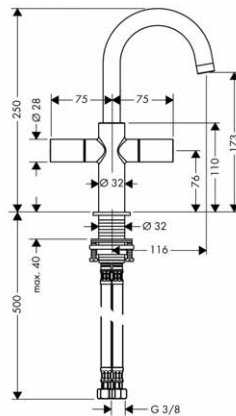

Baterie se dvěma kohouty 170 pro umývatka s odtokovou soupravou s táhlem a výtokem otočným o 360°

- ComfortZone 170
- výtok 116 mm
- normální proud
- průtok: 5 l/min
- keramické ventily teplá/studená 90°
- omezení teploty není nastavitelné
- odtoková souprava s táhlem G 1¼
- vhodná pro průtokové ohřivače vody
- rozsah otáčení 140°
- rozměr přívodů: DN15

chrom

38045000

462,10