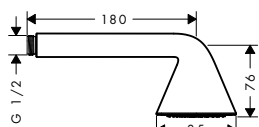

**AXOR 1jet, ruční sprcha
s designem Front**

- velikost sprchové hlavice: 85 mm
- druh proudu: proud Eco
- maximální průtok (při 0,3 MPa): 9 l/min
- s vnitřním vedením vody
- vymývatelný filtr nečistot
- závit přívodů: G 1/2
- rozměr přívodů: DN15
- vhodná pro průtokové ohřivače vody

chrom

26025000

89,70

NOVÉ

AXOR 120 3jet, ruční sprcha

- velikost sprchové hlavice: 125 mm
- pohodlné přepínání tlačítkem Select
- druh proudu: RainAir, Rain, WhirlAir
- maximální průtok (při 0,3 MPa): 16 l/min
- s vnitřním vedením vody
- vymývatelný filtr nečistot
- závit přívodů: G 1/2
- rozměr přívodů: DN15
- vhodná pro průtokové ohřivače vody

chrom

26050000

95,50

NOVÉ

úsporná verze EcoSmart:

- ruční sprcha EcoSmart 9 l/min

chrom

26051000

95,50

AXOR Montreux 1jet, ruční sprcha

- velikost sprchové hlavice: 100 mm
- druh proudu: RainAir
- maximální průtok (při 0,3 MPa): 16 l/min
- kovový kryt
- vymývatelný filtr nečistot
- závit přívodů: G 1/2
- rozměr přívodů: DN15
- vhodná pro průtokové ohřivače vody

chrom

16320000

188,20

kartáčovaný nikel

16320820

282,10