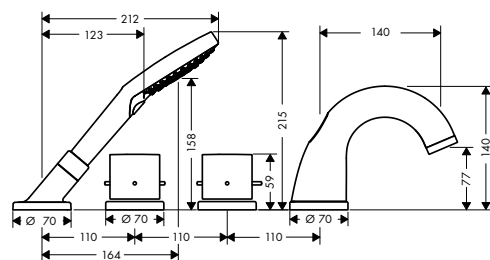

Vrchní sada ke čtyř otvorové termostatické armatuře na okraj vany

chrom

10461000 1 051,40

- výtok 140 mm
- 2 spotřebiče
- termostatická kartuše
- bezpečnostní pojistka na 40 °C
- nastavitelné omezení teploty
- průtok: 22 l/min
- pracovní tlak: min. 0,1 MPa / max. 1,0 MPa
- druh proud: normální proud
- integrovaný sprchový držák
- zpětný ventil
- automatické zpětné přepínání sprcha/vana
- obsahuje: rukojeti, vanový výtok s přepínačem, zpětný ventil
- rozměr přívodů: DN15
- způsob připojení: základní těleso

obsahuje:

- ruční sprchu AXOR 120 3jet (# 26050XXX)
- (# 26050XXX)

k instalaci nutné:

- základní těleso ke čtyř otvorové termostatické armatuře na okraj vany

15460180 1 041,50