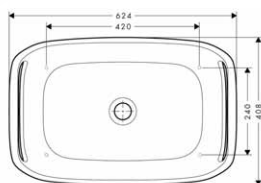

Umyvadlová mísa 625 x 408 mm

bílá

11300000

1 277,00

- umyvadlová mísa pro pracovní desku
- jen v kombinaci s umyvadlovými armaturami bez táhla
- minerální kompozit s povrchem gelcoat
- CE

vhodné doplňky:

- neuzavíratelná odtoková sada pro umyvadla