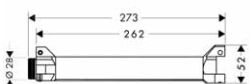

Základní těleso / těleso vedení vody pro policičku pod omítku 24 x 12

- při přímém propojení slouží jako přívod vody a k přesnému dodržení měř montáže; v kombinaci s: # 40873000

40878180

225,30

Montáž výrobku zdarma
viz informace iClub - str. 0.0