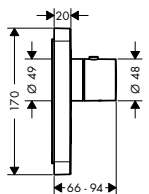

AXOR ShowerSelect Soft, termostatická baterie Highflow pod omítku pro 1 spotřebič a další výtok

- 1 spotřebič
- tlačítko Select pro zapínání a vypínání 1 spotřebiče
- termostatická kartuše
- bezpečnostní pojistka na 40 °C
- nastavitelné omezení teploty
- průtok připojením ruční sprchy při 0,3 MPa: 34 l/ min
- průtok horním výtokem: 59 l/ min
- obsahuje: rukojeť, objímku, kovovou rozetu, mísicí jednotku, tlačítko
- materiál: kov

k instalaci nutné:

- základní těleso iBox universal

vhodné doplňky:

- prodlužovací rozeta
- prodloužení tělesa iBox universal 25 mm
- sada montážních lišt pro iBox universal
- AXOR ShowerSelect Soft, ventil pod omítku pro 3 spotřebiče

chrom	36706000	582,00

Montáž výrobku zdarma
viz informace iClub - str. 0.0

	01800180	126,70
chrom	98860000	45,70
	13595000	44,30
	96615000	31,20
chrom	36773000	420,70