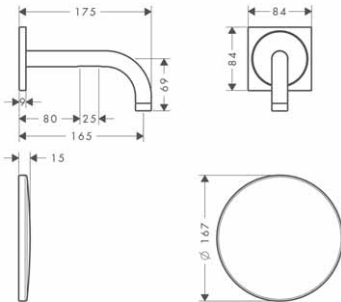

Elektronická umyvadlová baterie pod omítku, s výtokem 165 mm, montáž na stěnu

- zařízení s čidlem infračerveného záření
- s připojením na síť 230 V / 50 Hz
- teplota nastavitelná přes iBox
- ruční uzavírání vody při čištění umyvadla
- perlátor odolný proti krádeži
- nastavitelný optický dosah infračerveného čidla (2 režimy)
- automatické přizpůsobení infračerveného čidla svému okolí
- výtok: 165 mm
- normální proud, průtok 5 l/min
- filtry nečistot v přívodních hadicích
- není vhodná pro průtokové ohřivače vody
- pro ideální funkci dodržte prosím minimální vzdálenost 140 mm od středu perlátoru k zadnímu okraji umyvadla
- obsahuje: rozetu, výtok, krycí rozetu pro iBox, transformátor 6 V / 6 W

chrom

38119000

845,10

Montáž výrobku zdarma

alternativní velikosti:

- elektronická umyvadlová baterie pod omítku s výtokem 225 mm

chrom

38120000

857,30

k instalaci nutné:

- základní těleso pro elektronickou umyvadlovou baterii Axor pod omítku

16180180

303,60

vhodné doplňky:

- prodloužení pro základní těleso elektronické umyvadlové baterie Axor pod omítku

13594000

78,40