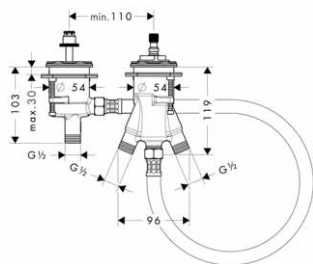

Základní těleso pro dvouotvorový termostat na okraj vany

- obsahuje: uzavírací a přepínací ventil, termostatickou kartuši
- pro daleko položený vanový výtok
- závit přívodů: G 1/2
- rozměr přívodů: DN15

vhodné doplňky:

- sada Secuflex na okraj vany
- ohebná připojovací trubka 800 mm
- sada přívodních hadic pro dvouotvorový termostat na okraj vany
- sada Secuflex na okraj vany s ruční sprchou

chrom

13550180

494,30

28380000

337,30

58192000

104,20

96387000

48,70

19418000

393,80