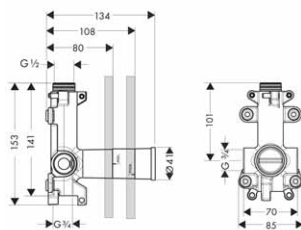

88,10

15970180

91,90

vhodné doplňky:

- prodloužení 25 mm

96370000

42,00

Základní těleso uzavíracího ventilu