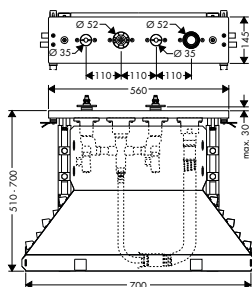

Základní těleso ke čtyřtvorové armatuře na vanový sokl

- obsahuje: základní těleso, hadicová souprava Secuflex, Secubox, montážní desku
- délka vytažení ruční sprchy max. 1,10 m
- rozměr přívodů: DN15

k instalaci nutné:

- prodloužení průvlaku Secuflex

14445180

1 366,20

98806000

3,40

Koupací vana

Vana 1 800 mm

bílá

11440000

7 390,50

- volně stojící vana
- výška náplně: cca 340 mm
- množství náplně: cca 180 l (1 osoba s hmotností 70 kg)
- hmotnost s vodou (1 osoba s hmotností 70 kg): cca 440 kg
- hmotnost bez vody: 187 kg
- včetně předem smontované odtokové a přeпадové sady, odtok s funkcí Push-Open
- materiál: minerální kompozit s povrchem gelcoat
- CE

Sprcha

Páková sprchová baterie na stěnu

chrom

11620000

873,70

- 1 spotřebič
- způsob připojení: etážky
- rozteč středů: 150 ± 16 mm
- průtok: 22 l/min
- pracovní tlak: min. 0,1 MPa / max. 1,0 MPa
- keramická kartuše
- nastavitelné omezení teploty
- materiál: kov
- zpětný ventil
- s odhlučněním
- vhodná pro průtokové ohřivače vody
- přípojka hadice: DN15
- rozměr přívodů: DN15