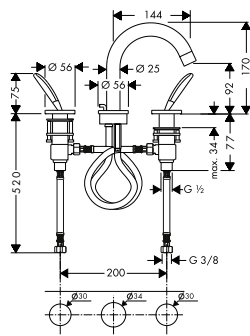

Classic, třířetvorová umyvadlová armatura s odtokovou soupravou s táhlem

- ComfortZone 90
- výtok 144 mm
- normální proud
- průtok: 5 l/min
- možné je volné uspořádání výtoků a ovládací jednotky
- keramické ventily teplá/studená 90°
- odtoková souprava s táhlem G 1 1/4
- vhodná pro průtokové ohřívače vody
- rozměr přívodů: DN15

chrom	10133000	658,30

vhodné doplňky:

- sada prodlužovacích hadic pro třířetvorové umyvadlové armatury

38959000	96,70