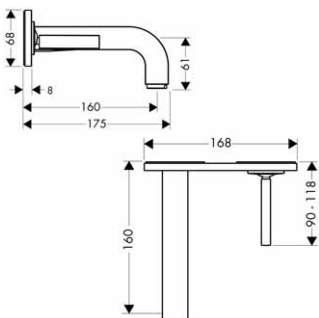

chrom

39034000

611,80

alternativní produkty:

- bez táhla

chrom

39037000

611,80