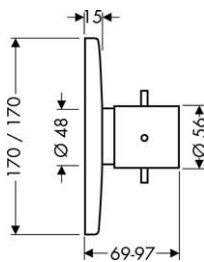

Termostatické baterie, ventily, přepínače

Termostatická baterie Highflow 59 l/min pod omítku

chrom

10717000

692,30

- termostatická kartuše
- bezpečnostní pojistka na 40°C
- nastavitelné omezení teploty
- průtok: 59 l/min
- pracovní tlak: min. 0,1 MPa / max. 1,0 MPa
- obsahuje: rukojeť, mísicí jednotku, kovové rozety, objímku, termostatickou kartuši
- zpětný ventil
- s odhlučněním
- materiál: kov

alternativní produkty:

- termostatická baterie 43 l/min

chrom

10716000

595,90

k instalaci nutné:

- základní těleso iBox universal

01800180

126,70

vhodné doplňky:

- prodlužovací rozeta Square, jeden otvor
- prodloužení tělesa iBox universal 25 mm
- sada montážních lišt pro iBox universal

chrom

14964000

59,10

13595000

44,30

96615000

31,20