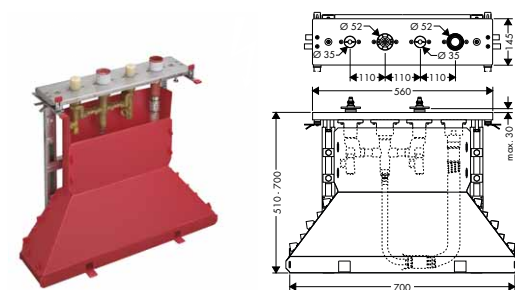

vhodné doplňky:

- prodloužení průvlaku Secuflex

98806000

3,40

Základní těleso ke čtyř otvorové armatuře na vanový sokl

14445180

1 366,20

- obsahuje: základní těleso, hadicovou soupravu Secuflex, Secubox, montážní desku
- délka vytažení ruční sprchy max. 1,10 m
- rozměr přívodů: DN15

k instalaci nutné:

- prodloužení průvlaku Secuflex

98806000

3,40