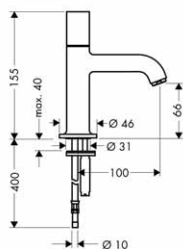

Základní těleso pro tříotvorovou nástěnnou umyvadlovou armaturu pod omítku

- vhodné pro všechny tříotvorové umyvadlové armatury k montáži na stěnu
- přívod je možný shora nebo zespodu
- rozměr přívodů: DN15/DN20

10303180 214,90

vhodné doplňky:

- těšnění
- základní těleso pro tříotvorovou nástěnnou umyvadlovou armaturu pod omítku

96383000 27,50
96259000 47,00

Stojánkový ventil bez odtokové soupravy

- ComfortZone 70
- výtok 100 mm
- normální proud
- průtok: 5 l/min
- keramický ventil 180°
- omezení teploty není nastavitelné
- pro cold water connection
- without waste set
- rozměr přívodů: DN15

chrom 38130000 216,50

Bidet

Páková bidetová baterie s odtokovou soupravou s táhlem

- perlátor s kulovým kloubem
- normální proud
- průtok: 7,2 l/min
- keramická kartuše typu Joystick
- omezení teploty není nastavitelné
- odtoková souprava s táhlem G 1¼
- vhodná pro průtokové ohřívače vody
- rozměr přívodů: DN15

chrom 10211000 443,30

Páková bidetová baterie s páčkovou rukojetí s odtokovou soupravou s táhlem

- perlátor s kulovým kloubem
- normální proud
- průtok: 7.2 l/min
- keramická kartuše
- omezení teploty není nastavitelné
- odtoková souprava s táhlem G 1¼
- vhodná pro průtokové ohřívače vody
- rozměr přívodů: DN15

chrom 10214000 262,30

Bidette, sada 1,60 m s ruční sprchou 1jet a pákovou umyvadlovou baterií Axor Starck

- druh proudu Bidette: sprchový proud
- normální proud
- průtok: 5 l/min
- keramická kartuše typu Joystick
- omezení teploty není nastavitelné
- odtoková souprava G 1¼ typu Push-Open
- vhodná pro průtokové ohřívače vody
- rozměr přívodů: DN15

chrom 10300000 487,60

obsahuje:

- Bidette sadu: ruční sprchu 1jet/ sprchový držák Porter'S, se sprchovou hadicí 1,60 m (# 32128000)
- páková umyvadlovou baterií 90 bez táhla (# 10117000)