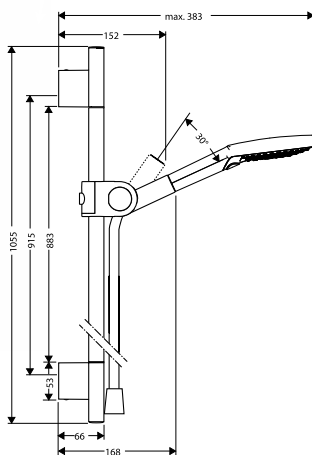

AXOR Uno², sprchová sada s ruční sprchou AXOR 120 3jet

- druh proudu: Rain, RainAir, WhirlAir
- pohodlné přepínání tlačítkem Select
- velikost sprchové hlavice: 120 mm
- otočné spoje zabraňují zaplétení hadice
- nástěnná tyč 0,90 m
- držák pro sprchovou hadici s kónickou matkou
- úhel sklonu nastavitelný o 30°
- maximální průtok (při 0,3 MPa): 16 l/min
- rozteč otvorů pro vrtání 915 mm
- chromované kovové opěrky na stěnu

obsahuje:

- sprchovou hadici Isiflex 1,60 m (# 28276XXX)
- ruční sprchu AXOR 120 3jet (# 26050XXX)

vhodné doplňky:

- sada pro rohovou montáž
- podložka pod nástěnnou tyč

chrom

27987000

301,10