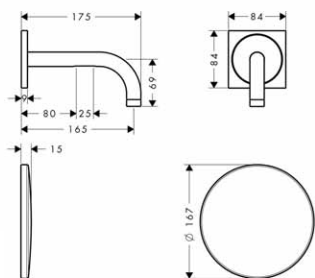

AXOR Uno²

Elektronická umyvadlová baterie pod omítku, s výtokem 165 mm, montáž na stěnu

- výtok 165 mm
- zařízení s čidlem infračerveného záření
- s připojením na síť 230 V / 50 Hz
- teplota nastavitelná přes iBox
- ruční uzavírání vody při čištění umyvadla
- perlátor odolný proti zlodějům
- nastavitelný optický dosah infračerveného čidla (2 režimy)
- automatické přizpůsobení infračerveného čidla svému okolí
- normální proud
- průtok 5 l/min
- filtry nečistot v přívodních hadicích
- není vhodná pro průtokové ohřívače vody
- pro ideální funkci dodržte prosím minimální vzdálenost 140 mm od středu perlátoru k zadnímu okraji umyvadla
- obsahuje: rozetu, výtok, krycí rozetu pro iBox, transformátor 6 V / 6 W

alternativní velikosti:

- s výtokem 225 mm, montáž na stěnu

k instalaci nutné:

- základní těleso pro elektronickou umyvadlovou baterii Axor pod omítku

vhodné doplňky:

- prodloužení pro základní těleso elektronické umyvadlové baterie Axor pod omítku

chrom

38119000

845,10

Montáž výrobku zdarma
viz informace iClub - str. 0.0

chrom

38120000

857,30

16180180

303,60

13594000

78,40