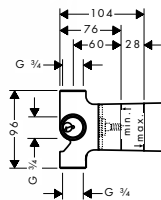

Základní těleso pro Trio, uzavírací a přepínací ventil pod omítku

- obsahuje: keramickou kartuši, těsnění
- 2 spotřebiče
- současně mohou být v provozu 2 spotřebiče
- vhodné pro všechny vrchní sady Trio
- průtok: 65 l/ min
- rozměr přívodů: DN20