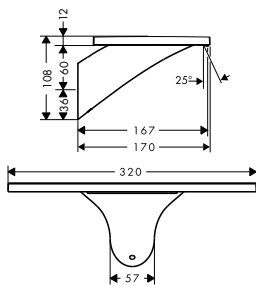

Vanový výtok

- výtok 170 mm
- průtok: 18 l/min
- rozměr přívodů připojení DN20
- druh proudu: široký přívalový proud

chrom 18472000 708,40

k instalaci nutné:

- základní těleso pro vanový výtok

18471180 88,90

Základní těleso pro vanový výtok

- vhodné pro vanový výtok
- rozměr přívodů: DN20

18471180 88,90