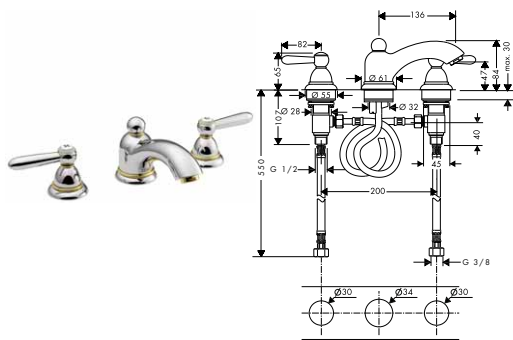

Tříotvorová umyvadlová baterie 50 s odtokovou soupravou s táhlem a s ovládním páčkami

- ComfortZone 50
- výtok 136 mm
- normální proud
- průtok: 5 l/min
- keramické ventily teplá/studená 90°
- omezení teploty není nastavitelné
- odtoková souprava s táhlem G 1¼
- vhodná pro průtokové ohřívače vody
- rozměr přívodů: DN15

chrom	17135000	651,40
chrom/vzhled zlata	17135090	775,10

vhodné doplňky:

- sada prodlužovacích hadic pro tříotvorové umyvadlové armatury

38959000	96,70