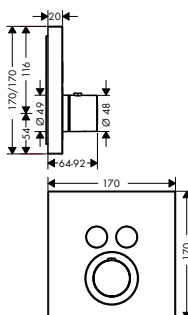

vhodné doplňky:

- prodloužení tělesa iBox universal 25 mm
- montážní lišta pro iBox universal

13595000

44,30

96615000

31,20

Čtvercová termostatická baterie Axor ShowerSelect pod omítku pro 2 spotřebiče

- 2 spotřebiče
- současné použití více výtoků
- tlačítko Select pro zapínání a vypínání 2 spotřebičů
- termostatická kartuše
- bezpečnostní pojistka na 40°C
- nastavitelné omezení teploty
- průtok: 26 l/min
- vrchní sada obsahuje: rukojeť, objímku, kovovou rozetu, mísicí jednotku, tlačítka
- materiál: kov