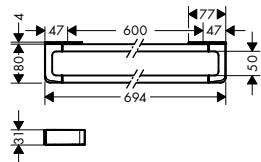

Lišta / držák na osušku 600 mm

- obsahuje: podložky pod nástěnnou tyč
- materiál: kov
- délka 694 mm
- rozteč pro vrtání 600 mm
- montáž na stěnu
- lze použít jako lištu pro doplňky nebo držák na osušku

chrom

42832000

206,60

Vhodné doplňky:

- sada pro oboustrannou montáž skla
- krytky lišty
- jezdec sprchy AXOR Citterio E

chrom

42841000

24,40

chrom

42871000

51,60

chrom

92726000

166,50