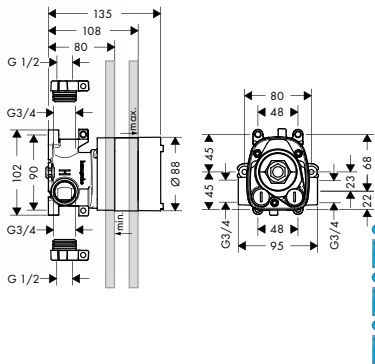

**Termostatický modul
pod omítku 12 x 12**

- termostatická kartuše
- bezpečnostní pojistka na 40 °C
- nastavitelné omezení teploty
- průtok: 59 l/min
- pracovní tlak: min. 0,15 MPa / max. 1,0 MPa
- obsahuje: rukojeť, objímku, kovovou rozetu
- zpětný ventil
- materiál: kov
- rozměr přívodů: DN20

chrom 36702000 422,60

Montáž výrobku zdarma
viz informace iClub - str. 0.0

k instalaci nutné:

- základní těleso pro termostatický modul pod omítku 12 x 12

10754180 341,10

vhodné doplňky:

- prodloužení pro termostatický modul pod omítku

chrom 10790000 98,40

**základní těleso pro termostatický
modul
pod omítku 12 x 12**

- průtok při volném výtoku: 59 l/min
- montáž ve svislé i vodorovné poloze
- montáž s protihlukovou izolací
- při přímém propojení slouží jako přívod vody a k přesnému dodržení měř montáže
- rozměr přívodů: DN20

10754180 341,10

Montáž výrobku zdarma
viz informace iClub - str. 0.0

vhodné doplňky:

- termostatická baterie Highflow pod omítku 12 x 12
- termostatický modul pod omítku 12 x 12
- termostatický modul pod omítku 12 x 12

chrom 12712000 605,30
chrom 10755000 677,00
chrom 36702000 422,60

**Uzavírací ventil
pod omítku 12 x 12**

- způsob připojení: základní těleso
- obsahuje: rukojeť, objímku, kovovou rozetu
- při instalaci s volným umístěním lze použít i základní tělesa # 15973180, # 15974180 nebo # 15970180
- při instalaci s přímým propojením (odstup 10 mm) s položkami # 36703000 nebo # 36704000, musí být použito základní těleso # 10971180
- při instalaci s přímým propojením (odstup 10 mm) s položkami # 36702000 a # 36772000 musí být použita vrchní sada termostatického modulu pro 3 spotřebiče se 3 rozetami 12x12 # 36704000 a základní těleso # 36708180

chrom 36771000 135,20

Montáž výrobku zdarma
viz informace iClub - str. 0.0

k instalaci nutné:

- základní těleso pro uzavírací ventil pod omítku
- základní těleso 52 l/min uzavíracího ventilu pod omítku, včetně, DN15
- základní těleso 130 l/min uzavíracího ventilu pod omítku, včetně, DN20
- základní těleso 40 l/min uzavíracího ventilu pod omítku, keramika, DN15

10971180 141,90
15973180 84,60
15970180 91,90
15974180 88,10

vhodné doplňky:

- prodloužení 25 mm

96370000 42,00