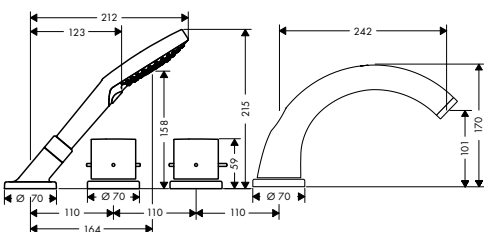

Vrchní sada ke čtyřtvorové termostatické armatuře na vanový sokl

chrom

- výtok 242 mm
- 2 spotřebiče
- termostatická kartuše
- bezpečnostní pojistka na 40°C
- nastavitelné omezení teploty
- průtok: 22 l/min
- pracovní tlak: min. 0,1 MPa / max. 1,0 MPa
- druh proudu: normální proud
- integrovaný sprchový držák
- zpětný ventil
- automatické zpětné přepínání sprcha/vana
- obsahuje: rukojeti, vanový výtok s přepínačem, zpětný ventil
- rozměr přívodů: DN15
- způsob připojení: základní těleso

10466000

1 372,20

obsahuje:

- ruční sprchu AXOR 120 3jet (# 26050XXX)
- (# 26050XXX)

k instalaci nutné:

- základní těleso ke čtyřtvorové termostatické armatuře na vanový sokl

15465180

1 564,30