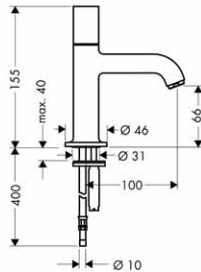

13622180

209,40

vhodné doplňky:

- prodloužení 25 mm

31971000

98,40

Bidet

Stojánkový ventil bez odtokové soupravy