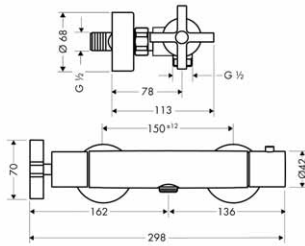

Termostatická sprchová baterie na stěnu

- 1 spotřebič
- termostatická kartuše, keramický ventil 180°
- bezpečnostní pojistka na 40°C
- nastavitelné omezení teploty
- průtok: 26 l/min
- pracovní tlak: min. 0,1 MPa / max. 1,0 MPa
- obsahuje: rozety
- zpětný ventil
- s odhlučněním
- rozteč středů: 150 ± 12 mm
- rozměr přívodů: DN15

chrom

39365000

443,00