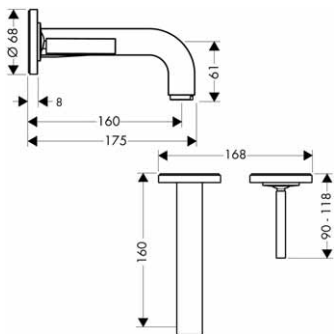

k instalaci nutné:

- základní těleso pro pákovou umyvadlovou baterii pod omítku, montáž na stěnu

13622180

209,40

vhodné doplňky:

- prodloužení 25 mm

31971000

98,40