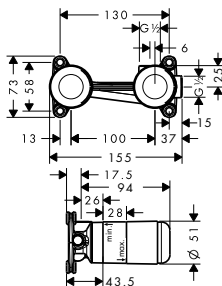

Základní těleso pro pákovou umyvadlovou baterii pod omítku, montáž na stěnu

- obsahuje: proplachovací ventil
- volitelné umístění mísícího systému, nalevo nebo napravo od výtoku
- rozměr přívodů: DN15

13622180

209,40

vhodné doplňky:

- prodloužení 25 mm 31971000 98,40