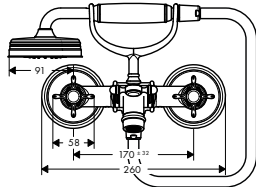

Vana

Povrchová úprava

Obj. čís.

EUR