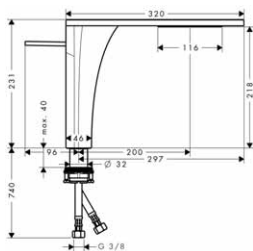

Páková baterie 220 pro umyvadlové mísy bez táhla

- ComfortZone 220
- výtok 200 mm
- široký přívalový proud
- průtok: 4 l/min
- joystick keramická kartuše
- omezení teploty není nastavitelné
- neuzavíratelný odtokový ventil s mřížkou
- vhodná pro průtokové ohřívače vody
- rozměr přívodů: DN15

chrom

18020000

1 199,40