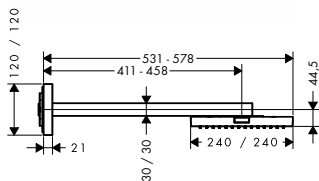

24 × 24 1jet, horní sprcha se sprchovým ramenem

- velikost sprchové hlavice: 240 × 240 mm
- vložení sprchového ramena: kovové
- sprchové rameno 411 - 458 mm
- druh proudu: RainAir
- průtok při proudu RainAir (při 0,3 MPa): 12 l/min
- průtok lze zvětšit na 25 l/min
- kompletně chromovaný sprchový kotouč
- materiál sprchového kotouče: kovový
- při čištění lze sprchový kotouč sejmout
- typ instalace: na stěnu
- závit přívodů G 1/2
- rozměr přívodů DN15
- není vhodná pro průtokové ohřívače vody

chrom

10925000

1 337,40

Montáž výrobku zdarma

k instalaci nutné:

- základní těleso horní sprchy 24 × 24 cm

10921180

231,00

Základní těleso horní sprchy

24 × 24 1jet se sprchovým ramenem

- při instalaci s napojením na díly # 40871000, # 40872000, # 40873000, # 40874000
- je nezbytná montážní deska # 10973180
- montáž s protihlukovou izolací

10921180

231,00