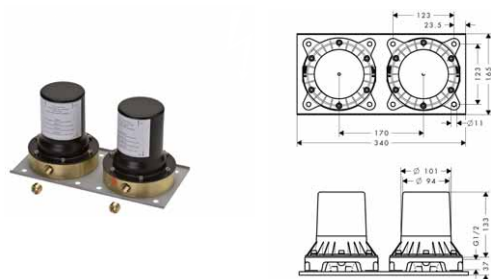

Základní těleso pro vanovou baterii se dvěma kohouty, volně stojící

- zapotřebí jsou 2 těsnicí manžety
- pro montáž na hrubou podlahu
- rozměr přívodů: DN15

16549180 845,30

k instalaci nutné:

- těsnicí manžeta

96441000 107,90