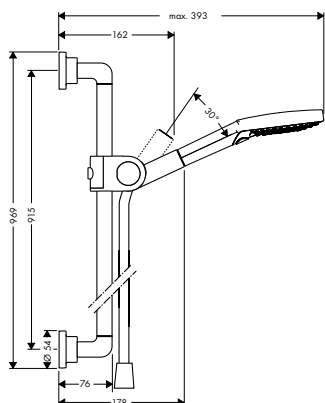

chrom

27991000

333,40

AXOR Citterio, sprchová sada s ruční sprchou AXOR 120 3jet

- druh proudu: Rain, WhirlAir, RainAir
- pohodlné přepínání tlačítkem Select
- velikost sprchové hlavice: 120 mm
- otočné spoje zabraňují zaplétání hadice
- nástěnná tyč 0,90 m
- držák pro sprchovou hadici s kónickou matkou
- úhel sklonu nastavitelný o 30°
- maximální průtok (při 0,3 MPa): 16 l/min
- chromované kovové opěrky na stěnu

obsahuje:

- sprchovou hadici Isiflex 1,60 m (# 28276XXX)
- ruční sprchu AXOR 120 3jet (# 26050XXX)

chrom

27831000

268,80