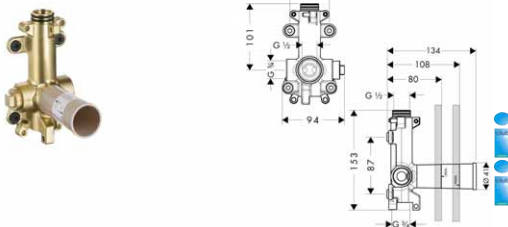

Montáž výrobku zdarma
viz informace iClub - str. 0.0

Základní těleso pro sprchový modul pod omítku 12 x 12

- při přímém propojení slouží jako přívod vody a k přesnému dodržení měř montáže, napojení zprava nebo zleva
- montáž s protihlukovou izolací