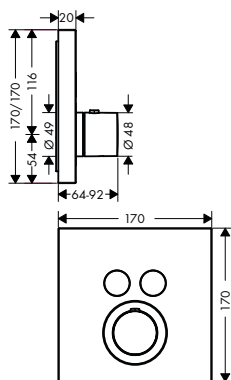

**AXOR ShowerSelect Square,
termostatická baterie pod omítku
pro 2 spotřebiče**

- 2 spotřebiče
- současně použít několika spotřebičů
- tlačítko Select pro zapínání a vypínání 2 spotřebičů
- termostatická kartuše
- bezpečnostní pojistka na 40°C
- nastavitelné omezení teploty
- průtok: 26 l/min
- obsahuje: rukojeť, objímku, kovovou rozetu, mísící jednotku, tlačítka
- materiál: kov

k instalaci nutné:

- základní těleso iBox universal

vhodné doplňky:

- prodloužení tělesa iBox universal 25 mm
- sada montážních lišt pro iBox universal

chrom

36715000

634,40

Montáž výrobku zdarma
viz informace iClub - str. 0.0

01800180

126,70

13595000

44,30

96615000

31,20