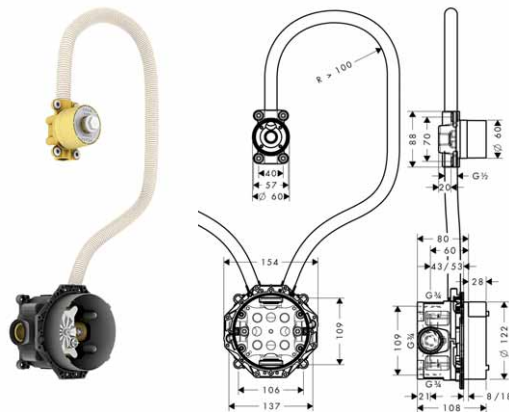

13594000

78,40

Základní těleso pro elektronickou umyvadlovou baterii Axor pod omítku, montáž na stěnu

- obsahuje: základní těleso výtoku ze stěny, instalační trubku EN20 pro kabel čidla a síťový přívod
- vhodné pro výtok ze stěny s infračervenou technikou čidla
- rozměr přívodů DN20