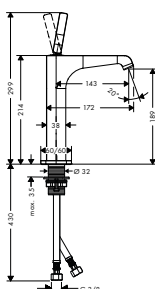

Páková baterie 190 pro umyvadlové mísy bez táhla

- ComfortZone 190
- výtok 143 mm
- laminární proud
- průtok: 5 l/min
- joystick keramická kartuše
- omezení teploty není nastavitelné
- neuzavíratelný odtokový ventil s mřížkou
- vhodná pro průtokové ohřívače vody
- rozměr přívodů: DN15

chrom

36103000

473,70