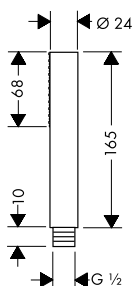

AXOR Starck 1jet, tyčová ruční sprcha

- druh proudu: normální proud
- maximální průtok (při 0,3 MPa): 8 l/min
- nevhodná pro armatury na okraj a vanový sokl
- kovový kryt
- vymývatelný filtr nečistot
- závit přívodů: G 1/2
- rozměr přívodů: DN15
- vhodná pro průtokové ohřivače vody

chrom

10531000

96,50

alternativní produkty:

- tyčová ruční sprcha AXOR Starck 2jet chrom 28532000 161,50

vhodné doplňky:

- sprchovou hadici s kovovým efektem 1,25 m chrom 28282000 48,00
- sprchová hadice s kovovým efektem 1,60 m chrom 28286000 53,00
- sprchová hadice s kovovým efektem 2,00 m chrom 28284000 57,20