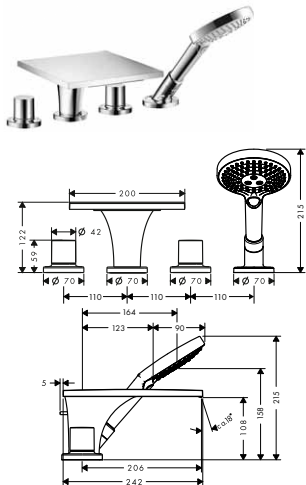

Okraj vany se čtyřmi otvory

Vrchní sada ke čtyřtorové armatuře na okraj vany

- výtok 206 mm
- způsob připojení: základní těleso
- široký přívalový proud
- průtok: 18 l/min
- keramické ventily teplá/studená 180°
- omezení teploty není nastavitelné
- automatické zpětné přepínání sprcha/vana
- zpětný ventil
- délka vytažení ruční sprchy max. 1,10 m
- zabudovaný sprchový držák
- rozměr přívodů: DN15
- obsahuje: rozetu Ø 70 mm, rukojeti, vanový výtok s přepínačem

chrom

18440000

1 770,60

obsahuje:

- ruční sprchu AXOR 120 3jet (# 26050XXX)
- kovovou sprchovou hadici Secuflex ke čtyřtorové armatuře na okraj vany/ vanový sokl (# 94148000)

k instalaci nutné:

- Základní těleso ke čtyřtorové armatuře na okraj vany

13444180

798,10

Základní těleso ke čtyřtorové armatuře na okraj vany

- obsahuje: základní těleso, hadicová souprava Secuflex, Secubox
- délka vytažení ruční sprchy max. 1,10 m
- rozměr přívodů: DN15

13444180

798,10