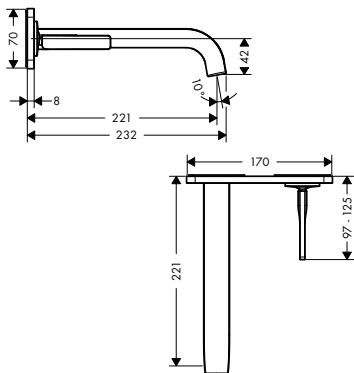

Páková umyvadlová baterie pod omítku s deskou, montáž na stěnu

- rukojeť lze umístit vpravo nebo vlevo, podle instalace základního tělesa
- výtok 220 mm
- laminární proud
- průtok: 5 l/min
- joystick keramická kartuše
- omezení teploty není nastavitelné
- obsahuje: výtok, rukojeť, objímku, montážní desku
- neuzavíratelný odtokový ventil s mřížkou
- vhodná pro průtokové ohřívače vody

chrom

36114000

567,90

k instalaci nutné:

- základní těleso pro pákovou umyvadlovou baterii pod omítku, montáž na stěnu

13622180

209,40

vhodné doplňky:

- prodloužení 25 mm

31971000

98,40