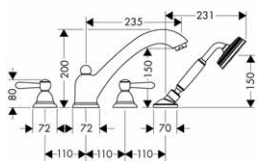

Vrchní sada ke čtyř otvorové armatuře na vanový sokl s ovládním páčkami

- výtok 235 mm
- s rozetami
- způsob připojení: základní těleso
- normální proud
- keramické ventily teplá/studená 90°
- omezení teploty není nastavitelné
- automatické zpětné přepínání sprcha/vana
- zpětný ventil
- délka vytažení ruční sprchy max. 1,10 m
- zabudovaný sprchový držák
- rozměr přívodů: DN15
- obsahuje: rukojeť, vanový výtok s přepínačem, zpětný ventil

chrom	17455000	1 498,70
chrom/vzhled zlata	17455090	1 632,90

obsahuje:

- ruční sprchu AXOR Montreux 1jet (# 16320XXX)

k instalaci nutné:

- základní těleso pro čtyř otvorovou armaturu na vanový sokl

14445180	1 366,20

vhodné doplňky:

- prodloužení průvlaku Secuflex

98806000	3,40