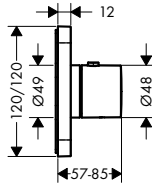

**Vrchní sada termostatického modulu 12 x 12**

- termostatická kartuše
- bezpečnostní pojistka na 40°C
- nastavitelné omezení teploty
- průtok: 59 l/min
- obsahuje: rukojeť, objímku, kovovou rozetu,
- zpětný ventil
- materiál: kov
- rozměr přívodů: DN20