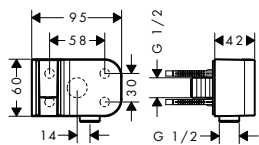

Porter, jednotka sprchového držáku se zabudovanou přípojkou pro sprchovou hadici

- pro hadice s kónickou matkou
- zabudovaná funkce držáku
- kovová
- se zpětným ventilem

vhodné doplňky:

- sprchová hadice s kovovým efektem 1,25 m

chrom

45723000

174,80

AXOR, sprchové hadice