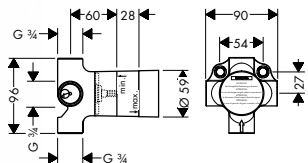

vhodné doplňky:

- prodloužení 25 mm

15981180

167,20

96370000

42,00

Základní těleso pro Quattro, přepínač pod omítku

- vyžaduje samostatnou regulaci průtoku
- obsahuje: keramickou kartuši, těsnění
- 1 vstup, 3 výstupy, bez možnosti uzavření
- současně mohou být v provozu 2 spotřebiče
- vhodné pro všechny vrchní sady Quattro
- průtok: 65 l/ min
- rozměr přívodů: DN20