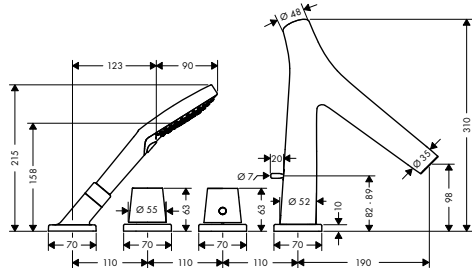

Vanový sokl se čtyřmi otvory

Povrchová
úprava

Obj. čís.

EUR

**Vrchní sada ke čtyř otvorové
termostatické armatuře na vanový sokl**

- výtok 190 mm
- 2 spotřebiče
- termostatická kartuše
- bezpečnostní pojistka na 40 °C
- nastavitelné omezení teploty
- průtok: 20 l/min
- pracovní tlak: min. 0,1 MPa / max. 1,0 MPa
- druh proudu: normální proud
- zabudovaný sprchový držák
- zpětný ventil
- automatické zpětné přepínání sprcha/vana
- s odhlučněním
- délka vytažení ruční sprchy max. 1,10 m
- obsahuje: rukojeti, termostatická kartuše, uzavírací ventil, vanový výtok s přepínačem
- rozměr přívodů: DN15
- způsob připojení: základní těleso

chrom

12426000

1 037,40

obsahuje:

- ruční sprchu AXOR 120 3jet
- (# 26050XXX)

k instalaci nutné:

- základní těleso ke čtyř otvorové termostatické armatuře na vanový sokl

15465180

1 564,30