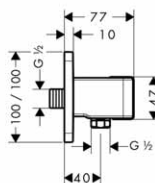

01800180

126,70

vhodné doplňky:

- prodloužení tělesa iBox universal 25 mm
- sada montážních lišt pro iBox universal

13595000

44,30

96615000

31,20