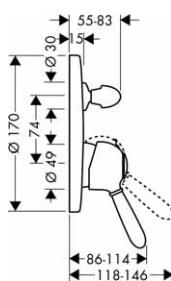

Páková vanová baterie pod omítku

- způsob připojení: základní těleso
- keramická kartuše
- nastavitelné omezení teploty
- automatické zpětné přepínání sprcha/vana
- s odhlučněním
- vhodná pro průtokové ohřívače vody
- obsahuje: rozetu, rukojeť, objímku, přepínač, mísící jednotku

chrom	17415000	384,80
chrom/vzhled zlata	17415090	472,60

alternativní produkty:

- se zabudovanou bezpečnostní kombinací podle EN 1717
- ukončení výroby k 31. 12. 2017

chrom	17417000	512,00
chrom/vzhled zlata	17417090	599,80

k instalaci nutné:

- základní těleso iBox universal

01800180	126,70

vhodné doplňky:

- prodloužení tělesa iBox universal 25 mm
- prodlužovací rozeta Round, dva otvory
- sada montážních lišt pro iBox universal

chrom	13595000	44,30
chrom	14961000	48,40
kartáčovaný nikl	14961820	61,20
	96615000	31,20