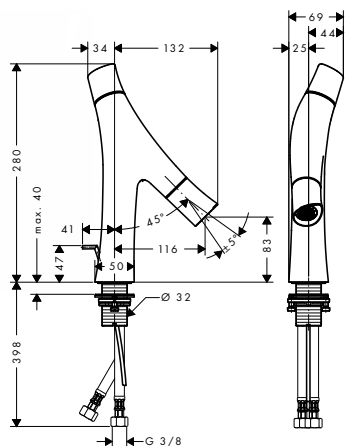

Umyvadlo

chrom

12010000

438,10

Umyvadlová baterie se dvěma ovládacími prvky 80 s odtokovou soupravou s táhlem

- ComfortZone 80
- výtok 116 mm
- sprchový proud
- průtok: 3,5 l/min
- funkce Booster pro průtok: 5 l/min
- nastavitelný tvarovač proudu
- keramická kartuše pro regulaci teploty
- keramický ventil pro regulaci průtoku
- samostatná regulace teploty a průtoku
- nastavitelné omezení teploty
- s tepelně izolovaným vedením vody
- odtoková souprava s táhlem G 1 1/4
- vhodná pro průtokové ohřívače vody
- rozměr přívodů: DN15

alternativní produkty:

- bez táhla

chrom

12011000

438,10

chrom

12012000

553,30