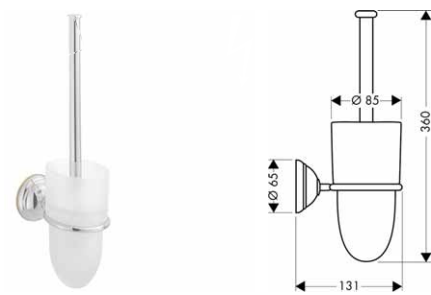

**Povrchová
úprava**

Obj. čís.

EUR

Držák pro WC kartáč na stěnu

- obsahuje: kartáč, kalíšek
- materiál: kov, křišťálové sklo
- materiál držáku: kov
- montáž na stěnu

chrom

41435000

169,30

chrom/vzhled zlata

41435090

236,90

Vhodné doplňky:

- náhradní WC kartáč bez držátka, bílý

bílá

40088000

14,90