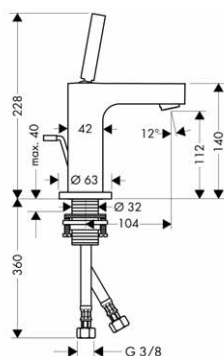

Umyvadlo

Povrchová úprava

Obj. čís.

EUR

Páková umyvadlová baterie 110 s odtokovou soupravou s táhlem

- ComfortZone 110
- výtok 104 mm
- normální proud
- průtok: 5 l/min
- joystick keramická kartuše
- omezení teploty není nastavitelné
- odtoková souprava s táhlem G 1¼
- vhodná pro průtokové ohřívače vody
- rozměr přívodů: DN15

alternativní produkty:

- bez táhla

chrom 39010000 584,90