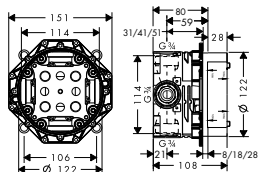

Základní těleso iBox universal

- nastavitelný límec uchycení
- závit přívodů G 3/4
- vhodné pro všechny vrchní sady sprchových a vanových baterií či termostátů pod omítku
- rotačně symetrická instalace
- montáž s protihlukovou izolací
- rozměr přívodů: DN15/DN20

01800180

126,70

Vhodné doplňky:

- prodloužení tělesa iBox universal 25 mm
- sada montážních lišt pro iBox universal

13595000

44,30

96615000

31,20