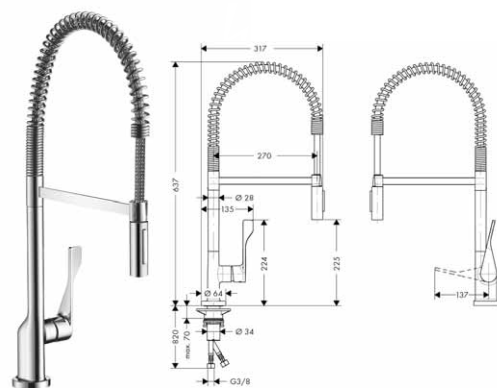

Páková kuchyňská baterie Semi-Pro

- otočný výtok 360°
- svislá poloha rukojeti
- normální a sprchový proud
- aretovatelný sprchový proud, vrací se zpět stisknutím přepínače proudu
- rozměr přívodů: DN15
- průtok 9,5 l/min.
- keramická kartuše
- způsob připojení: převlečné matice G 3/8
- zabudovaný zpětný ventil
- vhodná pro průtokové ohřivače vody

chrom
vzhled nerez

39840000
39840800

671,20
939,70