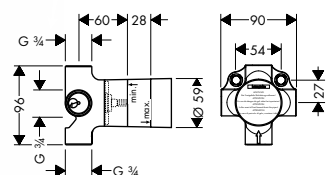

vhodné doplňky:

- prodloužení 25 mm

15981180

167,20

96370000

42,00

Základní těleso pro Quattro, přepínač pod omítku

- vyžaduje samostatnou regulaci průtoku
- obsahuje: keramickou kartuši, těsnění
- 1 vstup, 3 výstupy, bez možnosti uzavření
- současně mohou být v provozu 2 spotřebiče
- vhodné pro všechny vrchní sady Quattro
- průtok: 65 l/min
- rozměr přívodů: DN20