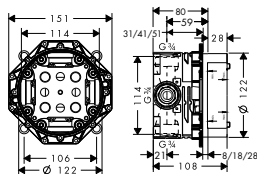

Základní těleso iBox universal

- nastavitelný límeč uchycení
- závit přívodů G 3/4
- vhodné pro všechny vrchní sady sprchových a vanových baterií či termostátů pod omítku
- rotačně symetrická instalace
- montáž s protihlukovou izolací
- rozměr přívodů: DN15/DN20

01800180

126,70

vhodné doplňky:

- prodloužení tělesa iBox universal 25 mm
- sada montážních lišt pro iBox universal

13595000

44,30

96615000

31,20