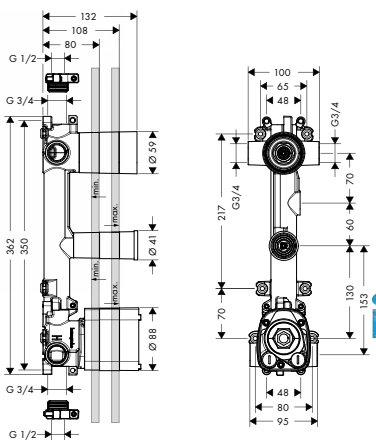

- prodlužovací rozeta, jeden otvor
- prodloužení tělesa iBox universal 25 mm
- sada montážních lišt pro iBox universal

chrom

14971000

59,10

13595000

44,30

96615000

31,20