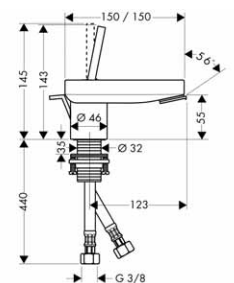

Bidet

Páková bidetová baterie s odtokovou soupravou s táhlem

- otočný široký přívalový proud
- široký přívalový proud
- průtok: 5 l/min
- keramická kartuše typu Joystick
- omezení teploty není nastavitelné
- odtoková souprava s táhlem G 1¼
- vhodná pro průtokové ohřívače vody
- rozměr přívodů: DN15

chrom

10205000

603,90