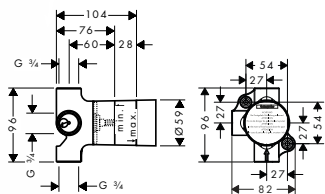

Základní těleso pro Trio, uzavírací a přepínací ventil pod omítku

- obsahuje: keramickou kartuši, těsnění
- 2 spotřebiče
- současně mohou být v provozu 2 spotřebiče
- vhodné pro všechny vrchní sady Trio
- průtok: 65 l/ min
- rozměr přívodů: DN20

vhodné doplňky:

- prodloužení 25 mm

15981180

167,20

96370000

42,00