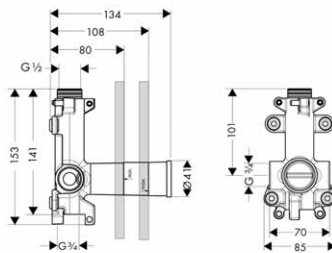

Základní těleso pro uzavírací ventil pod omítku

- průtok při volném výtoku: 55 l/min
- vhodné pro všechny vrchní sady uzavíracích ventilů
- napojení zleva i zprava
- montáž s protihlukovou izolací
- při přímém propojení slouží jako přívod vody a k přesnému dodržení měř montáže
- rozměr přívodů: DN15