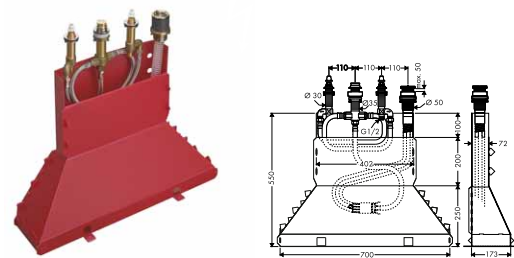

vhodné doplňky:

- prodloužení průvlaku Secuflex

98806000

3,40