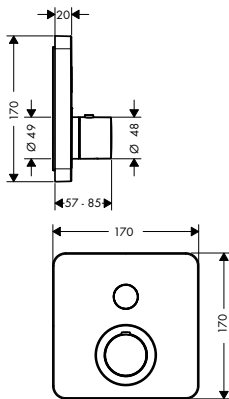

**AXOR ShowerSelect Soft,
termostatická baterie pod omítku
pro 1 spotřebič**

- 1 spotřebič
- tlačítko Select pro zapínání a vypínání 1 spotřebiče
- termostatická kartuše
- bezpečnostní pojistka na 40°C
- nastavitelné omezení teploty
- průtok: 26 l/min
- obsahuje: rukojeť, objímku, kovovou rozetu, mísicí jednotku, tlačítka
- materiál: kov

k instalaci nutné:

- základní těleso iBox universal

vhodné doplňky:

- prodloužení tělesa iBox universal 25 mm
- sada montážních lišt pro iBox universal
- prodlužovací rozeta

chrom

36705000

582,00

Montáž výrobku zdarma
viz informace iClub - str. 0.0

chrom

13595000

44,30

96615000

31,20

98860000

45,70