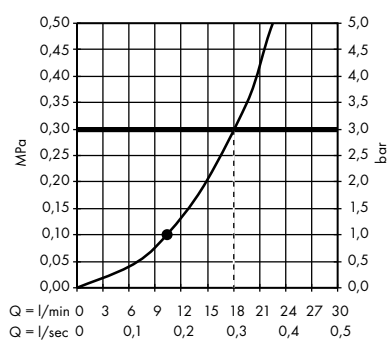

· AXOR Carlton 180 1jet, talířová horní sprcha
28487000, 28487820