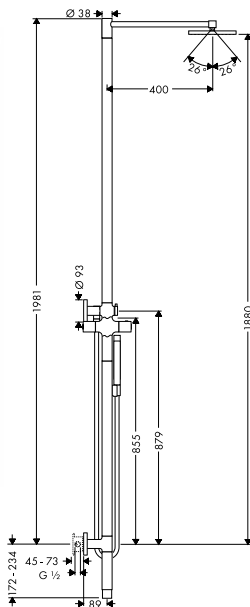

Základní těleso iBox universal

- nastavitelný límeč uchycení
- závit přívodů G 3/4
- vhodné pro všechny vrchní sady sprchových a vanových baterií či termostátů pod omítku
- rotačně symetrická instalace
- montáž s protihlukovou izolací
- rozměr přívodů: DN15/DN20

01800180

126,70

vhodné doplňky:

- prodloužení tělesa iBox universal 25 mm
- sada montážních lišt pro iBox universal

13595000

44,30

96615000

31,20

Sprchové systémy

AXOR Starck sprchový sloup s termostatickou baterií a talířovou horní sprchou 1jet 240 mm

- velikost sprchové hlavice: 240 mm
- horní sprcha AXOR Starck
- průtok horní sprchy: 13,6 l/min
- termostatická kartuše
- výstupy ovládané otáčením rukojeti
- bezpečnostní pojistka na 40°C
- omezení pro horkou vodu
- průtok ruční sprchy: 13,4 l/min
- minimální tlak: 0,15 MPa
- není vhodný pro průtokové ohřívače vody
- rozměr přívodů: DN15

chrom

10912000

3 886,90

Montáž výrobku zdarma
viz informace iClub - str. 0.0

obsahuje:

- tyčovou ruční sprchu AXOR Starck 2jet (# 28532000)
- sprchovou hadici s kovovým efektem 1,25 m (# 28282000)

k instalaci nutné:

- základní těleso

10902180

343,60

vhodné doplňky:

- prodloužení 28 mm pro sprchové sloupy
- těsnění
- miska na mýdlo

chrom

10980000

221,70

96660000

11,10

10915000

88,30

Miska na mýdlo

- pro sprchu
- materiál: kov
- vhodná pro: sprchový sloup Axor Starck

chrom

10915000

88,30

vhodné doplňky:

- AXOR Starck sprchový sloup s termostatickou baterií a talířovou horní sprchou 1jet 240 mm

chrom

10912000

3 886,90