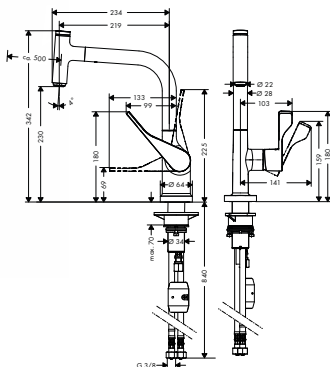

Páková kuchyňská baterie s vytažitelným výtokem

- otočný výtok 150°
- svislá poloha rukojeti
- normální proud
- tlačítko Select pro pohodlné pouštění a zavírání proudu vody
- magnetický držák výtoku MagFit
- sprchová hadice s rychlospojkou
- rozměr přívodů: DN15
- průtok 10 l/min.
- keramická kartuše
- způsob připojení: převlečné matice G 3/8
- zabudovaný zpětný ventil
- vhodná pro průtokové ohřívače vody

chrom

39861000

529,50

vzhled nerez

39861800

741,30