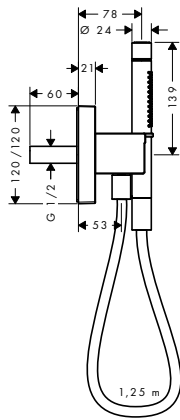

Jednotka s držákem Porter 12 x 12

- obsahuje: kovovou rozetu, tyčovou ruční sprchu 2jet, sprchovou hadici s kovovým efektem 1,25 m
- zabudovaná funkce držáku
- se zpětným ventilem
- při přímém propojení (odstup 10 mm) se pro dokonalé ovládání doporučuje instalace pouze v horizontální poloze
- při instalaci s přímým propojením (odstup 10 mm) se musí použít základní těleso # 28486180
- při instalaci s volným umístěním (odstup větší než 10 mm) není základní těleso zapotřebí

obsahuje:

- sprchová hadice s kovovým efektem 1,25 m (# 28282000)
- tyčovou ruční sprchu AXOR Starck 2jet (# 28532000)

vhodné doplňky:

- základní těleso pro sprchový modul pod omítku 12 x 12

chrom

12626000

387,40

Montáž výrobku zdarma
viz informace iClub - str. 0.0