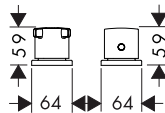

Dvouotvorový termostat na okraj vany

Vrchní sada pro dvouotvorový termostat na okraj vany

chrom

36412000

210,30

- 2 spotřebiče
- nelze provozovat dva spotřebiče současně
- bezpečnostní pojistka na 40°C
- nastavitelné omezení teploty
- pro daleko položený vanový výtok
- obsahuje: rukojeť, rozety, objímky
- rozměr přívodů: DN15
- způsob připojení: základní těleso

k instalaci nutné:

- základní těleso pro dvouotvorový termostat na okraj vany

13550180

494,30

vhodné doplňky:

- sada Secuflex na okraj vany
- sada přívodních hadic pro dvouotvorový termostat na okraj vany
- ohebná připojovací trubka 800 mm

chrom

28380000

337,30

96387000

48,70

58192000

104,20