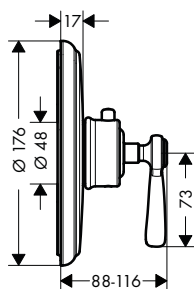

NOVÉ

Termostatická baterie Highflow 59 l/min pod omítku s páčkovou rukojetí

- termostatická kartuše
- bezpečnostní pojistka na 40 °C
- nastavitelné omezení teploty
- průtok: 59 l/min
- pracovní tlak: min. 0,1 MPa / max. 1,0 MPa
- obsahuje: kovovou rozetu, rukojeť, objímku, mísicí jednotku
- zpětný ventil
- s odhlučněním
- materiál: kov

Povrchová úprava	Obj. čís.	EUR
chrom	16824000	675,30
kartáčovaný nikel	16824820	1 013,00

k dispozici od února 2017

NOVÉ

alternativní produkty:

- termostatická baterie 43l/min

chrom	16823000	630,30
kartáčovaný nikel	16823820	945,40

k instalaci nutné:

- základní těleso iBox universal

01800180	126,70

vhodné doplňky:

- prodlužovací rozeta Round, jeden otvor
- prodloužení tělesa iBox universal 25 mm
- sada montážních lišt pro iBox universal

chrom	14960000	48,40
kartáčovaný nikel	14960820	61,20
	13595000	44,30
	96615000	31,20