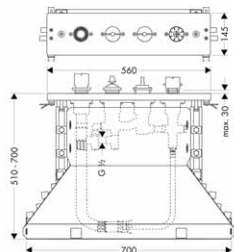

1 564,30

Základní těleso ke čtyř otvorové termostatické armatuře na vanový sokl

- obsahuje: základní těleso, hadicová souprava Secuflex, Secubox, termostatická kartuše, montážní desku
- délka vytažení ruční sprchy max. 1,10 m
- rozměr přívodů: DN15