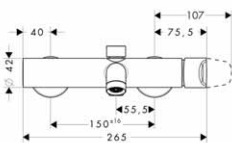

Vana

Povrchová úprava

Obj. čís.

EUR

Páková vanová baterie na stěnu

- výtok 200 mm
- způsob připojení: etážky
- rozteč středů: 150 ± 16 mm
- normální proud
- keramická kartuše
- nastavitelné omezení teploty
- automatické zpětné přepínání sprcha/vana
- zpětný ventil
- s odhlučněním
- no zabudovaný sprchový držák
- vhodná pro průtokové ohřívače vody
- rozměr přívodů: DN15
- obsahuje: rozety

chrom

34420000

570,80