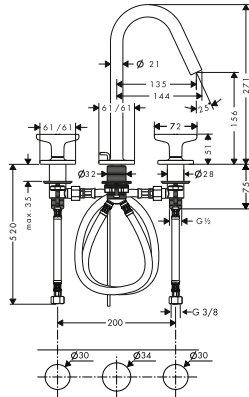

vhodné doplňky:

- prodloužení 25 mm

13622180

209,40

31971000

98,40

Tříčtvorová umyvadlová baterie 160 s odtokovou soupravou s táhlem, s hvězdicovými rukojeťmi a rozetami

chrom