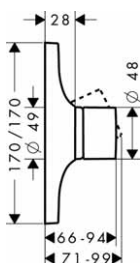

Sprcha

Páková sprchová baterie pod omítku

- 1 spotřebič
- způsob připojení: základní těleso
- průtok: 30 l/min
- pracovní tlak: min. 0,1 MPa / max. 1,0 MPa
- keramická kartuše
- nastavitelné omezení teploty
- materiál: kov
- s odhlučněním
- vhodná pro průtokové ohřívače vody
- obsahuje: rozetu, rukojeť, objímku, mísící jednotku

chrom

18655000

491,30

k instalaci nutné:

- základní těleso iBox universal

01800180

126,70

vhodné doplňky:

- prodlužovací rozeta Square, jeden otvor, červená/modrá
- prodloužení tělesa iBox universal 25 mm

chrom

14965000

59,10

13595000

44,30