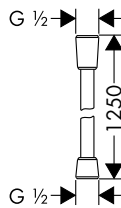

Isiflex, sprchová hadice 1,25 m

- kvalitní sprchová hadice s kovovým efektem
- plastový povrch pro snadné čištění
- délka sprchové hadice: 1,25 m
- otočné spoje zabraňují zaplétání hadice
- odolná proti zlomení

alternativní velikosti:

- Isiflex, sprchová hadice 1,60 m
- Isiflex, sprchová hadice 2,00 m

chrom

28272000

24,00

chrom

28276000

25,80

chrom/vzhled zlata

28276090

47,00

chrom

28274000

27,50