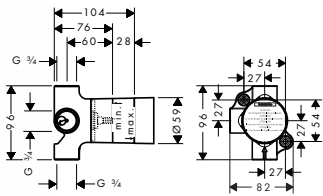

vhodné doplňky:

- prodloužení 25 mm 96370000 42,00

Základní těleso pro Trio, uzavírací a přepínací ventil pod omítku

- obsahuje: keramickou kartuši, těsnění
- 2 spotřebiče
- současně mohou být v provozu 2 spotřebiče
- vhodné pro všechny vrchní sady Trio
- průtok: 65 l/ min
- rozměr přívodů: DN20

15981180 167,20

Montáž výrobku zdarma
viz informace iClub – str. 0.0

vhodné doplňky:

- prodloužení 25 mm 96370000 42,00