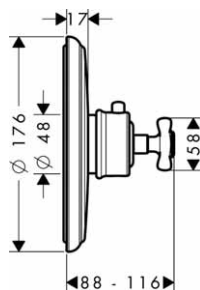

Termostatická baterie Highflow 59 l/min pod omítkou

- termostatická kartuše
- bezpečnostní pojistka na 40°C
- nastavitelné omezení teploty
- průtok: 59 l/min
- pracovní tlak: min. 0,1 MPa / max. 1,0 MPa
- obsahuje: kovovou rozetu, rukojeť, objímku, mísicí jednotku
- zpětný ventil
- s odhlučněním
- materiál: kov

chrom
kartáčovaný nikel

16815000
16815820

704,80
1 056,90

alternativní produkty:

- termostatická baterie 43 l/min

chrom
kartáčovaný nikel

16810000
16810820

657,90
986,50

k instalaci nutné:

- základní těleso iBox universal

chrom

01800180

126,70

vhodné doplňky:

- prodloužovací rozeta Round, jeden otvor
- prodloužení tělesa iBox universal 25 mm
- sada montážních lišt pro iBox universal

chrom
kartáčovaný nikel

14960000
14960820
13595000
96615000

48,40
61,20
44,30
31,20