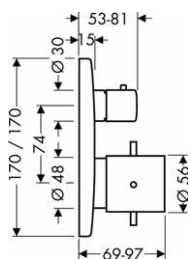

Termostatická baterie pod omítku s uzavíracím a přepínacím ventilem

- 2 spotřebiče
- termostatická kartuše, uzavírací ventil
- bezpečnostní pojistka na 40°C
- nastavitelné omezení teploty
- průtok: 26 l/min
- pracovní tlak: min. 0,1 MPa / max. 1,0 MPa
- obsahuje: mísicí jednotku, rukojeť, objímku, kovové rozety
- zpětný ventil
- s odhlučněním
- materiál: kov

Povrchová úprava	Obj. čís.	EUR
chrom	10726000	821,00

k instalaci nutné:

- základní těleso iBox universal

01800180	126,70

vhodné doplňky:

- prodlužovací rozeta Square, dva otvory, 0-1-2
- prodloužení tělesa iBox universal 25 mm
- sada montážních lišt pro iBox universal

chrom	14969000	59,10
	13595000	44,30
	96615000	31,20