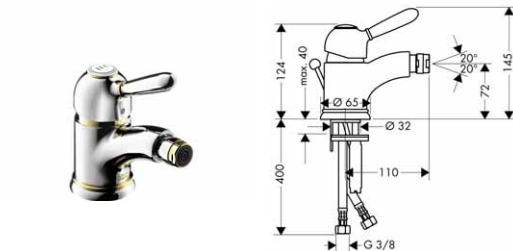

Páková bidetová baterie s odtokovou soupravou s táhlem

- perlátor s kulovým kloubem
- normální proud
- průtok: 7,2 l/min
- keramická kartuše
- nastavitelné omezení teploty
- odtoková souprava s táhlem G 1¼
- vhodná pro průtokové ohřívače vody
- rozměr přívodů: DN15

chrom	17210000	484,30
chrom/vzhled zlata	17210090	585,40