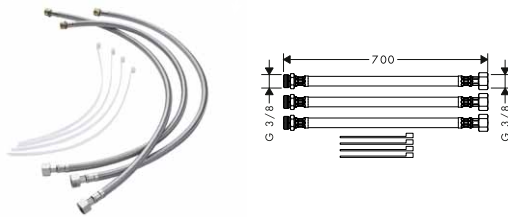

Sada prodlužovacích hadic pro dvouotvorové umyvadlové armatury

chrom

38960000

45,50

- pro volné uspořádání výtoku a rukojeti
- délka hadic 700 mm