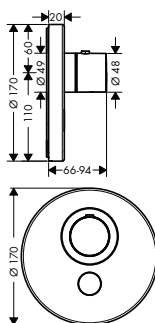

Kruhová termostatická baterie Axor ShowerSelect Highflow pod omítku pro 1 spotřebič a další výtok

- 1 spotřebič
- tlačítko Select pro zapínání a vypínání 1 spotřebiče
- termostatická kartuše
- bezpečnostní pojistka na 40°C
- nastavitelné omezení teploty
- průtok: 30 l/min
- vrchní sada obsahuje: rukojeť, objímku, kovovou rozetu, mísicí jednotku, tlačítko
- materiál: kov

chrom 36726000 582,00

Montáž výrobku zdarma

k instalaci nutné:

- základní těleso iBox universal

01800180 126,70

vhodné doplňky:

- prodloužení tělesa iBox universal 25 mm
- montážní lišta pro iBox universal
- kruhový ventil Axor ShowerSelect pod omítku pro 3 spotřebiče

13595000 44,30

96615000 31,20

chrom 36727000 420,70