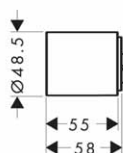

Prodloužení pro termostatický modul pod omítku

- rozměr přívodů DN20
- prodloužení pro základní těleso
- prodlužovací délka: 25 mm

Montáž výrobku zdarma

10790000

98,40