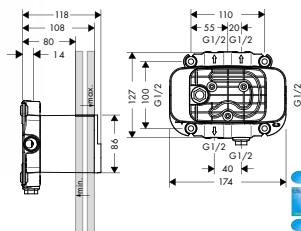

Základní těleso pro termostatický modul pod omítku

- 2 vstupy / 4 výstupy
- všechny výstupy se mohou používat současně
- těsnění
- závit přívodů G 1/2
- hloubka instalace: od 80 mm do 108 mm
- montáž s protihlukovou izolací