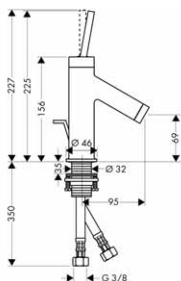

Páková umyvadlová baterie 70 s odtokovou soupravou s táhlem, pro umývátka

- ComfortZone 70
- výtok 95 mm
- normální proud
- průtok: 5 l/ min
- keramická kartuše typu Joystick
- omezení teploty není nastavitelné
- odtoková souprava s táhlem G 1¼
- vhodná pro průtokové ohřívače vody
- rozměr přívodů: DN15

chrom 10102000 257,50