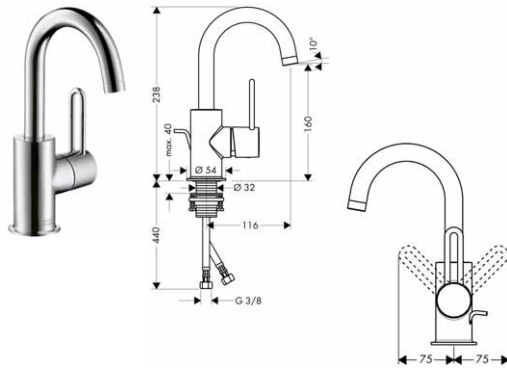

Páková baterie 160 pro umývatka s odtokovou soupravou s táhlem a výtokem otočným o 360°

- ComfortZone 160
- výtok 116 mm
- normální proud
- průtok: 5 l/min
- keramická kartuše
- nastavitelné omezení teploty
- odtoková souprava s táhlem G 1¼
- vhodná pro průtokové ohřivače vody
- rozsah otáčení 360°
- rozměr přívodů: DN15

chrom

38035000

532,60