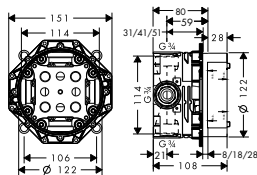

Základní těleso iBox universal

- nastavitelný límeč uchycení
- závit přívodů G 3/4
- vhodné pro všechny vrchní sady sprchových a vanových baterií či termostátů pod omítku
- rotačně symetrická instalace
- montáž s protihlukovou izolací
- rozměr přívodů: DN15/DN20

01800180

126,70

vhodné doplňky:

- prodloužení tělesa iBox universal 25 mm
- sada montážních lišt pro iBox universal

13595000

44,30

96615000

31,20