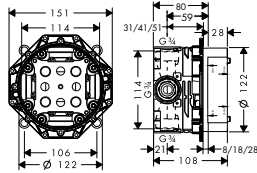

Základní těleso iBox universal

- nastavitelný límeč uchycení
- závit přívodů G 3/4
- vhodné pro všechny vrchní sady sprchových a vanových baterií či termostatů pod omítku
- rotačně symetrická instalace
- montáž s protihlukovou izolací
- rozměr přívodů: DN15/DN20

01800180

126,70

vhodné doplňky:

- prodloužení tělesa iBox universal 25 mm
- sada montážních lišt pro iBox universal

13595000

44,30

96615000

31,20