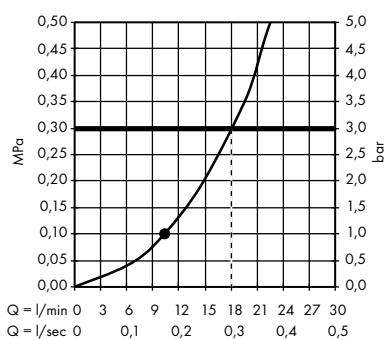

· AXOR Citterio 180 1jet, horní sprcha
28489000