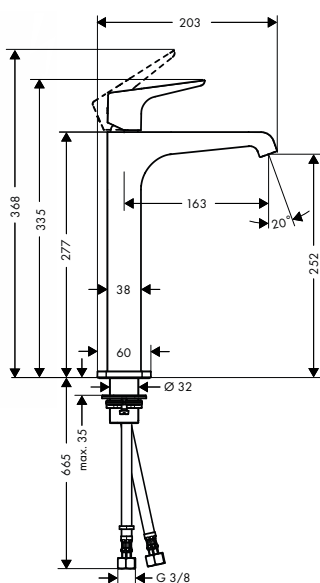

Páková baterie 250 pro umyvadlové mísy s páčkovou rukojetí bez táhla

chrom

36113000

490,70

- ComfortZone 250
- výtok 163 mm
- laminární proud
- průtok: 5 l/min
- keramická kartuše
- nastavitelné omezení teploty
- neuzavíratelný odtokový ventil s mřížkou
- vhodná pro průtokové ohřívače vody
- rozměr přívodů: DN15