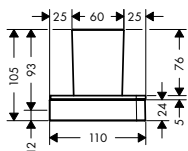

AXOR Universal, doplňky, design: Antonio Citterio

Povrchová úprava

Obj. čís.

EUR

NOVÉ

Nádobka na ústní hygienu

- obsahuje: kalíšek
- materiál: sklo, kov
- rozteč montážních otvorů 108 mm
- montáž na stěnu
- při instalaci na lištu je nutné použít přírůbovací sadu # 42870000

chrom 42834000 148,30

vhodné doplňky:

- přírůbovací sada
- lišta / madlo 300 mm
- lišta / držák na osušku 600 mm
- lišta / držák na osušku 800 mm
- krytka 150 mm

chrom 42870000 43,00
chrom 42830000 174,80
chrom 42832000 206,60
chrom 42833000 238,30
chrom 42890000 14,90