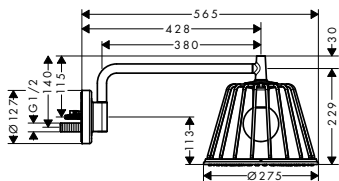

chrom

26032000

1 354,10

Montáž výrobku zdarma
viz informace iClub - str. 0.0

chrom

26031000

1 648,50

Axor LampShower 1jet se sprchovým ramenem a designem Nendo