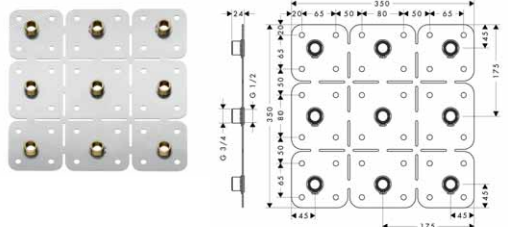

Montážní pomůcka

- montážní pomůcka k přesnému dodržení měř montáže horní sprchy v podobě propojení více modulů
- obsahuje: montážní šroub
- montáž s protihlukovou izolací
- rozměr přívodů: DN15

chrom	36735000	412,05