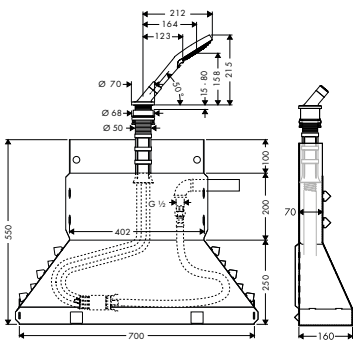

vhodné doplňky:

- prodloužení průvlaku Secuflex

98806000	3,40