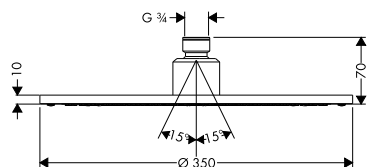

Raindance Royale S 350 Air 1jet, taliřová horní sprcha

- velikost sprchové hlavice: 350 mm
- druh proudu: RainAir
- průtok proudu RainAir (při 0,3 MPa): 25 l/min
- kompletně chromovaný disk vodních paprsků
- materiál disku vodních paprsků: kov
- způsob instalace: na strop nebo na stěnu
- závit přívodů: G 3/4
- rozměr přívodů: DN20
- není vhodná pro průtokové ohřivače vody

chrom

28420000

1 706,10

vhodné doplňky:

- sprchové rameno 470 mm
- přívod od stropu 100 mm
- uzavírací ventil S pod omítku
- základní těleso 130 l/min pro uzavírací ventil pod omítku, vřeteno, DN20
- termostatická baterie Highflow pod omítku

chrom

27410000

284,40

chrom

27418000

216,90

chrom

15972000

86,20

chrom

15970180

91,90

chrom

15741000

380,30