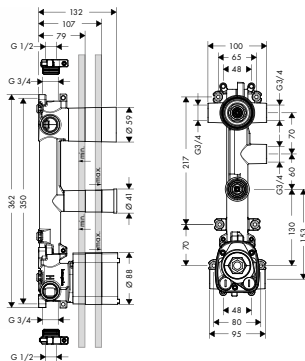

Základní těleso pro termostatický modul pod omítku pro 3 spotřebiče s rozetami 12 x 12

- 3 spotřebiče
- současné použití 2 spotřebičů
- průtok při volném výtoku: 59 l/min
- montáž ve svislé i vodorovné poloze
- montáž s protihlukovou izolací
- při přímém propojení slouží jako přívod vody a k přesnému dodržení měř montáže
- rozměr přívodů: DN20

Montáž výrobku zdarma

36708180

605,70

k instalaci nutné:

- Vrchní sada termostatického modulu pro 3 spotřebiče se 3 rozetami 12 x 12

chrom

36704000

708,90