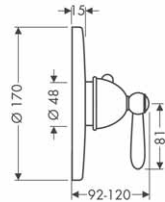

01800180	126,70
----------	--------

vhodné doplňky:

- prodlužovací rozeta Round, jeden otvor
- prodloužení tělesa iBox universal 25 mm
- sada montážních lišt pro iBox universal

chrom	14960000	48,40
kartáčovaný nikel	14960820	61,20
	13595000	44,30
	96615000	31,20