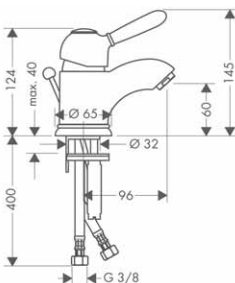

Páková baterie 60 s odtokovou soupravou s táhlem pro umývatka

- ComfortZone 60
- výtok 96 mm
- normální proud
- průtok: 5 l/min.
- keramická kartuše
- nastavitelné omezení teploty
- odtoková souprava s táhlem G 1¼
- vhodná pro průtokové ohřívače vody
- rozměr přívodů: DN15

chrom	17015000	473,10
chrom/vzhled zlata	17015090	574,10

ukončení výroby k 31. 12. 2017