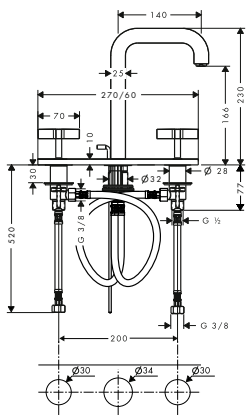

Tříotvorová umyvadlová baterie 170 s odtokovou soupravou s táhlem a výtokem 140 mm, s kohouty ve tvaru kříže a deskou

- ComfortZone 170
- výtok 140 mm
- normální proud
- průtok: 5 l/min
- použití pouze na rovném hladkém povrchu
- keramické ventily teplá/studená 180°
- omezení teploty není nastavitelné
- odtoková souprava s táhlem G 1 1/4
- vhodná pro průtokové ohřívače vody
- rozměr přívodů: DN15

chrom

39134000

822,90