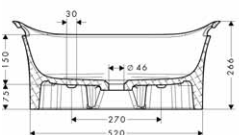

Další vhodné umyvadlové mísy a umyvadla najdete v kapitole AXOR umyvadla a koupací vany.