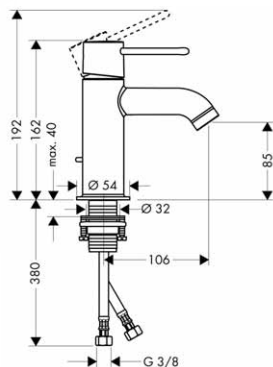

Umyvadlo

**Povrchová
úprava**

Obj. čís.

EUR

chrom 38020000 407,40

Páková umyvadlová baterie 90 s odtokovou soupravou s táhlem

- ComfortZone 90
- výtok 106 mm
- normální proud
- průtok: 5 l/min
- keramická kartuše
- nastavitelné omezení teploty
- odtoková souprava s táhlem G 1¼
- vhodná pro průtokové ohřívače vody
- rozměr přívodů: DN15

alternativní produkty:

- páková umyvadlová baterie bez táhla

chrom 38022000 407,40

chrom 38027000 548,30