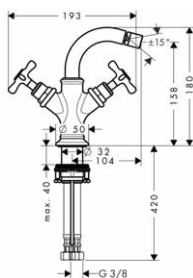

Bidetová baterie se 2 kohouty s odtokovou soupravou s táhlem

- perlátor s kulovým kloubem
- laminární proud
- průtok: 7.2 l/min
- keramické ventily teplá/studená 180°
- omezení teploty není nastavitelné
- odtoková souprava s táhlem G 1 1/4
- vhodná pro průtokové ohřivače vody

chrom
kartáčovaný nikel

16520000
16520820

563,90
845,80