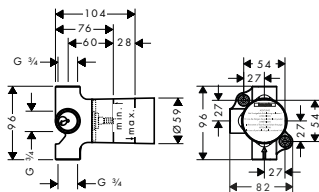

Základní těleso pro Trio, uzavírací a přepínací ventil pod omítku

- obsahuje: keramickou kartuši, těsnění
- 2 spotřebiče
- současně mohou být v provozu 2 spotřebiče
- vhodné pro všechny vrchní sady Trio
- průtok: 65 l/min.
- rozměr přívodů: DN20

	15981180	167,20

vhodné doplňky:

- prodloužení 25 mm

	96370000	42,00