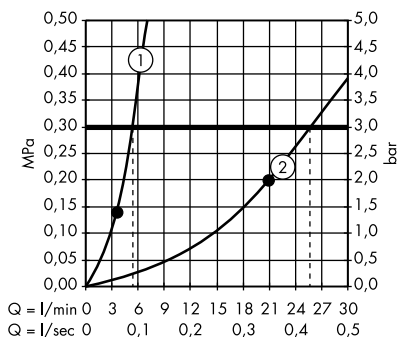

Showerpipe a sprchové panely

· Boční sprcha 1jet
28469000

1. 1 x boční sprcha
2. 6 x boční sprcha

· AXOR Showerpipe s termostatickou baterií a horní sprchou 2jet design: Front
26020000