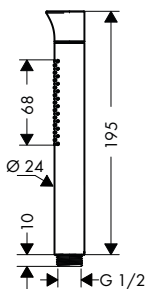

**AXOR Starck Organic 2jet,
tyčová ruční sprcha**

- volba druhu proudu otočením nástavce
- druh proudu: normální proud, jemný proud
- maximální průtok (při 0,3 MPa): 16 l/min
- nevhodná pro armatury na okraj vany a vanový sokl
- kovový kryt
- vymývatelný filtr nečistot
- závit přívodů: G 1/2
- rozměr přívodů: DN15
- vhodná pro průtokové ohřivače vody

chrom

12680000

157,50

vhodné doplňky:

- sprchová hadice s kovovým efektem 1,25 m chrom 28282000 48,00
- sprchová hadice s kovovým efektem 1,60 m chrom 28286000 53,00
- sprchová hadice s kovovým efektem 2,00 m chrom 28284000 57,20