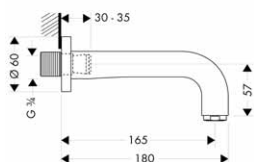

vhodné doplňky:

- těsnicí manžeta
- prodloužení základního tělesa pro třířetvňovou nástěnnou umyvadlovou armaturu pod omítku

10303180

214,90

96383000

27,50

96259000

47,00