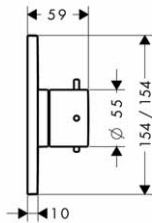

**Trio/ Quattro uzavírací a přepínací
ventil pod omítku**

chrom

- obsahuje: rukojeť, objímku, kovové rozety

k instalaci nutné:

- základní těleso pro Trio, uzavírací a přepínací ventil pod omítku
- základní těleso pro Quattro, přepínací pod omítku

vhodné doplňky:

- prodloužení 25 mm

10934000

227,90

15981180

167,20

15930180

263,30

96370000

42,00