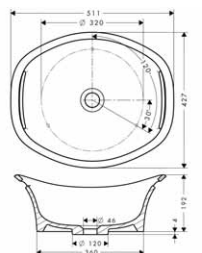

Umyvadlová mísa 511 mm

bílá

11301000

1 142,40

- umyvadlová mísa pro pracovní desku
- jen v kombinaci s umyvadlovými armaturami bez táhla
- minerální kompozit s povrchem gelcoat
- CE

vhodné doplňky:

- neuzavíratelná odtoková sada pro umyvadla

chrom

50001000

37,10