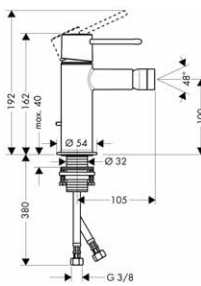

Páková bidetová baterie s odtokovou soupravou s táhlem

- perlátor s kulovým kloubem
- normální proud
- průtok: 7.2 l/min
- keramická kartuše
- nastavitelné omezení teploty
- odtoková souprava s táhlem G 1¼
- vhodná pro průtokové ohřívače vody
- rozměr přívodů: DN15

chrom

38210000

407,40