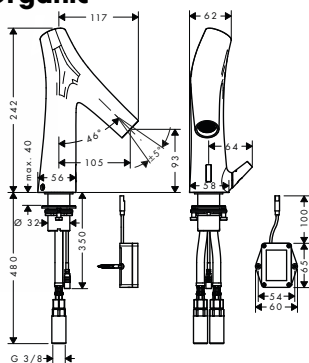

AXOR Starck Organic

Elektronická umyvadlová baterie s regulací teploty, bateriový provoz

- zařízení s čidlem infračerveného záření
- baterie napájení 6 V (lithiová baterie, životnost přibližně 2 roky, baterie je součástí dodávky)
- teplota vody regulovatelná páčkou na boku baterie
- s izolovaným vedením vody
- ComfortZone 80
- ruční uzavírání vody při čištění umyvadla
- lze aktivovat hygienické splachování (automatický tok vody po dobu 10 sekund každých 24 hodin po poslední činnosti)
- lze aktivovat stálé splachování (nepřetržitý tok vody po dobu 180 sekund, vhodné pro tepelnou desinfekci)
- nastavitelný optický dosah infračerveného čidla (2 režimy)
- automatické přizpůsobení infračerveného čidla svému okolí
- sprchový proud
- nastavitelný tvarovač proudu
- průtok: 5 l/min
- filtry nečistot v přívodních hadicích
- není vhodná pro průtokové ohřívače
- možné omezení funkčnosti, pokud je čidlo zastíněno vlivem tvaru umyvadla nebo je-li umyvadlo příliš velké a vzdálenost mezi čidlem a okrajem umyvadla je větší než 75 mm, funkční omezení z důvodu příliš velké vzdálenosti
- součást dodávky: dvě filtrační jednotky s jemnými filtry pro ochranu před naplavanou nečistotou, montáž na stávající rohové ventily, filtrační prvek lze vyjmout a vyčistit, zpětný ventil
- rozměr přívodů: DN15

chrom

12171000

741,30

alternativní produkty:

· s regulací teploty, s připojením na síť 230 V	chrom	12173000	815,50
· s předem nastavenou teplotou, bateriový provoz	chrom	12172000	674,60
· s předem nastavenou teplotou, s připojením na síť 230 V	chrom	12174000	741,30