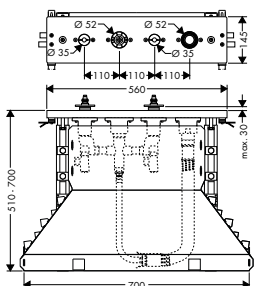

Základní těleso pro čtyř otvorovou armaturu na vanový sokl

- obsahuje: základní těleso, hadicová souprava Secuflex, Secubox, montážní desku
- délka vytažení ruční sprchy max. 1,10 m
- rozměr přívodů: DN15

14445180

1 366,20

k instalaci nutné:

- prodloužení průvlaku Secuflex

98806000

3,40