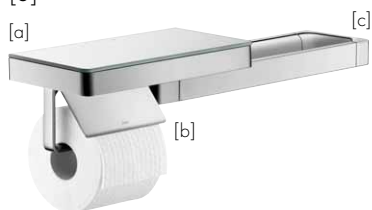

Asymetrické umístění poličky 300 mm na liště. Zapotřebí je 1 přírůbocí sada.

Objednejte, prosím:

- a. # 42838000 + 1 x # 42870000 přírůbocí sadu
- b. lištu

[3]

Elegantní kombinace lišty a poličky 300 mm (instalovaná asymetricky), držák toaletního papíru. Zapotřebí jsou 2 přírůbocí sady.

Objednejte, prosím:

- a. # 42838000 + 1 x # 42870000 přírůbocí sadu
- b. # 42836000 + 1 x # 42870000 přírůbocí sadu
- c. lištu

[4]