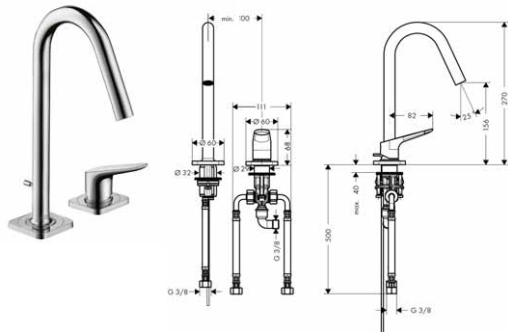

Dvouotvorová umyvadlová baterie 160 s odtokovou soupravou s táhlem

chrom

34132000

485,30

- ComfortZone 160
- výtok 135 mm
- laminární proud
- průtok: 5 l/min
- možné je volné uspořádání ovládací jednotky a výtoku
- keramická kartuše
- nastavitelné omezení teploty
- odtoková souprava s táhlem G 1¼
- vhodná pro průtokové ohřívače vody
- rozměr přívodů: DN15

vhodné doplňky:

- sada prodlužovacích hadic pro dvouotvorové umyvadlové armatury

38960000

45,50