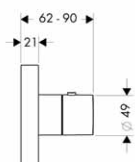

Vrchní sada termostatu pod omítku 12 x 12

- termostatická kartuše
- bezpečnostní pojistka na 40°C
- nastavitelné omezení teploty
- průtok: 59 l/min
- pracovní tlak: min. 0,15 MPa / max. 1,0 MPa
- obsahuje: rukojeť, objímku, kovovou rozetu
- zpětný ventil
- materiál: kov
- rozměr přívodů: DN20

Montáž výrobku zdarma
viz informace iClub - str. 0.0

chrom

10755000

677,00

k instalaci nutné:

- základní těleso pro termostatický modul pod omítku 12 x 12

10754180

341,10

vhodné doplňky:

- prodloužení pro termostatický modul pod omítku

chrom

10790000

98,40