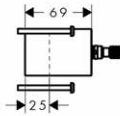

Prodloužení

- prodloužení pro základní těleso
- prodlužovací délka: 25 mm

chrom

12790000

135,00

Základní těleso pro termostatický modul pod omítku 12 x 12

- průtok při volném výtoku: 59 l/min
- montáž ve svislé i vodorovné poloze
- montáž s protihlukovou izolací
- při přímém propojení slouží jako přívod vody a k přesnému dodržení měř montáže
- rozměr přívodů DN20