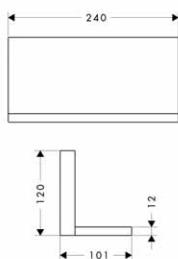

Polička pod omítku 24 x 12

- materiál: kov
- při použití poličky v rámci dílů vedoucích vodu (# 10755000, # 10751000, # 10942000, # 10972000, # 10651000, # 28491000) v přímém propojení (odstup 10 mm) se doporučuje použití základního tělesa # 40878180
- vhodná pro montáž se základním tělesem # 40877180 nebo i bez něj