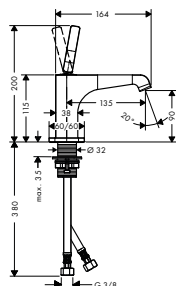

Páková baterie 90 pro umývatka bez táhla

- ComfortZone 90
- výtok 135 mm
- laminární proud
- průtok: 5 l/min
- joystick keramická kartuše
- omezení teploty není nastavitelné
- neuzavíratelný odtokový ventil s mřížkou
- vhodná pro průtokové ohřívače vody
- rozměr přívodů: DN15

chrom

36102000

372,40