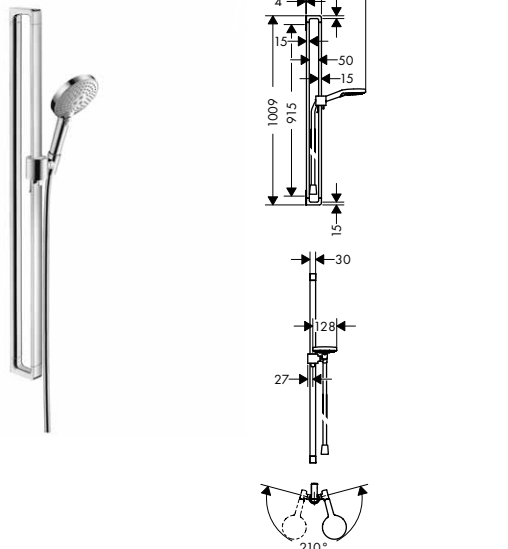

AXOR Citterio E, sprchová sada s ruční sprchou AXOR 120 3jet

- druh proudu: Rain, RainAir, WhirlAir
- pohodlná volba proudu tlačítkem Select
- velikost sprchové hlavice: 125 mm
- otočné spoje brání zapletení hadice
- maximální průtok (při 0,3 MPa): 16 l/min
- průměr tyče: 30 mm
- rozteč otvorů pro vrtání 915 mm
- podložky pod nástěnnou tyč
- materiál: masivní mosaz
- chromované kovové opěrky na stěnu

Obsahuje:

- ruční sprchu AXOR 120 3jet (# 26050XXX)
- sprchovou hadici Isiflex 1,60 m (# 28276XXX)
- sprchový jezdec AXOR Citterio E (# 92726000)

Vhodné doplňky:

- krytka lišty

chrom	42871000	51,60