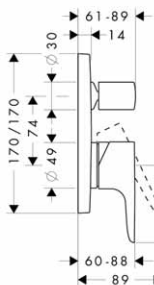

Páková vanová baterie pod omítku

- způsob připojení: základní těleso
- keramická kartuše
- nastavitelné omezení teploty
- automatické zpětné přepínání sprcha/vana
- s odhlučněním
- vhodná pro průtokové ohřívače vody
- obsahuje: kovovou rozetu, rukojeť, objímku, přepínač, mísicí jednotku

chrom

34425000

309,00

alternativní produkty:

- pod omítku se zabudovanou bezpečnostní kombinací podle EN1717

chrom

34427000

429,70

k instalaci nutné:

- základní těleso iBox universal

chrom

01800180

126,70

vhodné doplňky:

- prodlužovací rozeta, dva otvory
- prodloužení tělesa iBox universal 25 mm
- sada montážních lišt pro iBox universal

chrom

14972000

59,10

13595000

44,30

96615000

31,20