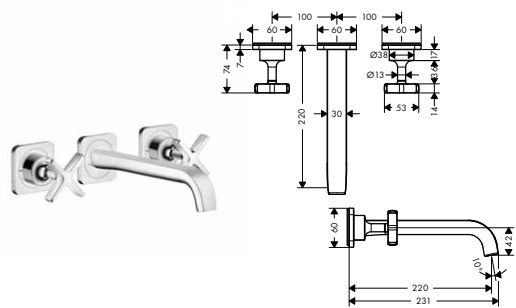

Vhodné doplňky:

- sada prodlužovacích hadic pro tříotvorové umyvadlové armatury

38959000

96,70

Sada prodlužovacích hadic pro tříotvorové umyvadlové armatury

38959000

96,70

- pro volné uspořádání výtoků a rukojetí
- délka hadic 700 mm