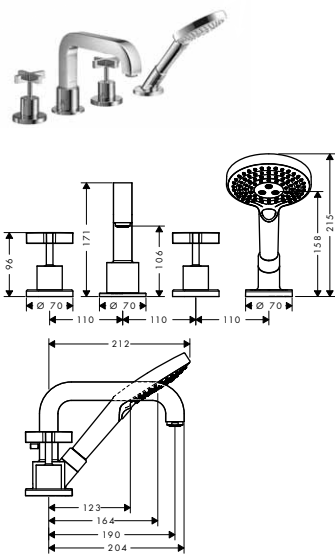

- musí být zajištěn servisní otvor
- závit přívodů: G 1/2
- rozměr přívodů: DN15
- keramické ventily teplá/studená 90°

13233180

179,10

Okraj vany se čtyřmi otvory

Povrchová úprava

Obj. čís.

EUR

Vrchní sada ke čtyř otvorové armatuře na okraj vany s kohouty ve tvaru kříže a rozetami