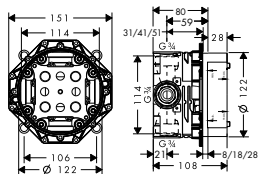

Základní těleso iBox universal

- nastavitelný límeč uchycení
- závit přívodů G 3/4
- vhodné pro všechny vrchní sady sprchových a vanových baterií či termostátů pod omítku
- rotačně symetrická instalace
- montáž s protihlukovou izolací
- rozměr přívodů: DN15/DN20

01800180

126,70

vhodné doplňky:

- prodloužení tělesa iBox universal 25 mm
- sada montážních lišt pro iBox universal

13595000

44,30

96615000

31,20

**Uzavírací ventil
pod omítku**

chrom
kartáčovaný nikel

16871000

149,20

16871820

224,40

- způsob připojení: DN15/DN20
- obsahuje: rukojeť, objímku, kovovou rozetu

k instalaci nutné:

- základní těleso 40 l/min uzavíracího ventilu pod omítku, keramika, DN15
- základní těleso 52 l/min uzavíracího ventilu pod omítku, včetně, DN15
- základní těleso 130 l/min uzavíracího ventilu pod omítku, včetně, DN20

15974180

88,10

15973180

84,60

15970180

91,90

vhodné doplňky:

- prodloužení 25 mm

96370000

42,00

NOVÉ