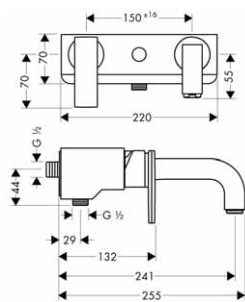

39400000

1 000,00

Páková vanová baterie na stěnu

- výtok 255 mm
- způsob připojení: G 1/2
- rozteč středů: 150 ± 16 mm
- normální proud
- keramická kartuše
- nastavitelné omezení teploty
- automatické zpětné přepínání sprcha/vana
- zpětný ventil
- s odhlučněním
- no zabudovaný sprchový držák
- vhodná pro průtokové ohřívače vody
- rozměr přívodů: DN15