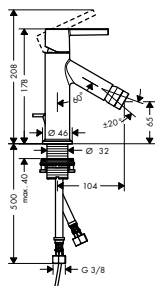

Páková bidetová baterie s páčkovou rukojetí s odtokovou soupravou s táhlem

- perlátor s kulovým kloubem
- normální proud
- průtok: 7.2 l/min
- keramická kartuše
- omezení teploty není nastavitelné
- odtoková souprava s táhlem G 1¼
- vhodná pro průtokové ohřívače vody
- rozměr přívodů: DN15

chrom 10214000 262,30