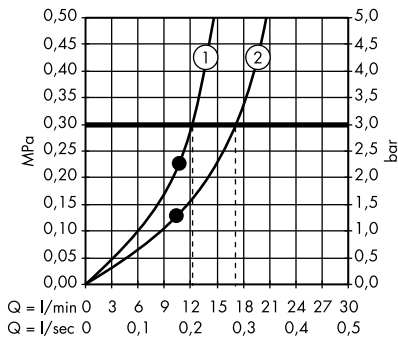

· 24 x 24 1jet horní sprcha
10924000