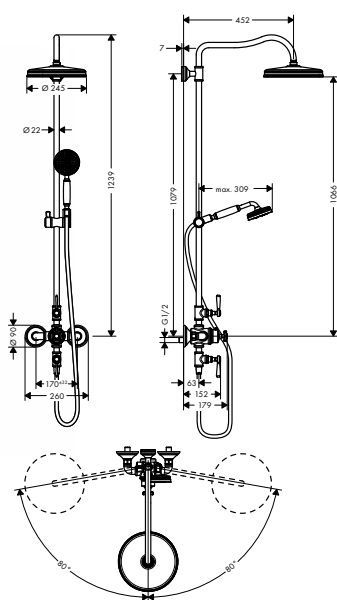

Showerpipe

NOVÉ

AXOR Montreux Showerpipe s termostatickou baterií a horní sprchou 1jet

- velikost sprchové hlavice: 240 mm
- horní sprcha s nastavitelným úhlem
- druh proudu: Rain
- průtok proudu Rain (při 0,3 MPa): 17 l/min
- pracovní tlak: min. 0,25 MPa / max. 1,0 MPa
- kompletně chromovaný disk vodních paprsků
- délka sprchového ramena: 430 mm
- termostat AXOR Montreux
- bezpečnostní pojistka na 40°C
- nastavitelné omezení horké vody
- ovládání výtoků otočnou rukojetí
- způsob instalace: na stěnu
- rozměr přívodů DN15
- závit přívodů G 1/2
- rozteč středů 150 ± 16 mm

obsahuje:

- ruční sprchu AXOR Montreux 1jet (#16320XXX)
- horní sprchu AXOR Carlton 240 1jet (#28474XXX)
- kovovou sprchovou hadici 1,60 m (#28116XXX)

chrom
kartáčovaný nikel

16572000
16572820

2 065,10
2 980,60

**k dispozici od
dubna 2017**