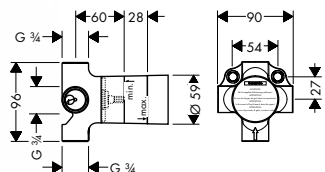

vhodné doplňky:

- prodloužení 25 mm

15981180

167,20

96370000

42,00

Základní těleso pro Quattro, přepínač pod omítku

- vyžaduje samostatnou regulaci průtoku
- obsahuje: keramickou kartuši, těsnění
- 1 vstup, 3 výstupy, bez možnosti uzavření
- současně mohou být v provozu 2 spotřebiče
- vhodné pro všechny vrchní sady Quattro
- průtok: 65 l/ min
- rozměr přívodů: DN20