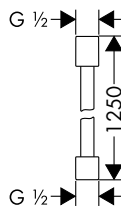

Sprchovou hadice s kovovým efektem 1,25 m

- kvalitní sprchová hadice s kovovým efektem
- plastový povrch pro snadné čištění
- délka sprchové hadice: 1,25 m
- otočné spoje zabraňují zaplétání hadice
- odolná proti zlomení
- válcové matky na obou koncích

alternativní velikosti:

- sprchová hadice s kovovým efektem 1,60 m
- sprchová hadice s kovovým efektem 2,00 m

chrom

28282000

48,00

chrom

28286000

53,00

chrom

28284000

57,20

vhodné doplňky:

- tyčová ruční sprcha AXOR Starck 2jet
- tyčová ruční sprcha AXOR 1jet

chrom

28532000

161,50

chrom

10531000

96,50