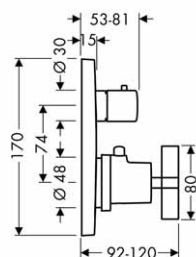

Termostatické baterie, ventily, přepínače

Povrchová
úprava

Obj. čís.

EUR

Termostatická baterie pod omítku s uzavíracím ventilem a rukojetí ve tvaru kříže

- 1 spotřebič
- termostatická kartuše, keramické ventily 90°
- bezpečnostní pojistka na 40°C
- nastavitelné omezení teploty
- průtok: 26 l/min
- pracovní tlak: min. 0,1 MPa / max. 1,0 MPa
- obsahuje: kovovou rozetu, rukojeť, objímku, mísící jednotku
- s odhlučněním

chrom

39705000

739,40

k instalaci nutné:

- základní těleso iBox universal

01800180

126,70

vhodné doplňky:

- prodlužovací rozeta Square, dva otvory, šipka
- prodloužení tělesa iBox universal 25 mm
- sada montážních lišt pro iBox universal

chrom

14970000

59,10

13595000

44,30

96615000

31,20