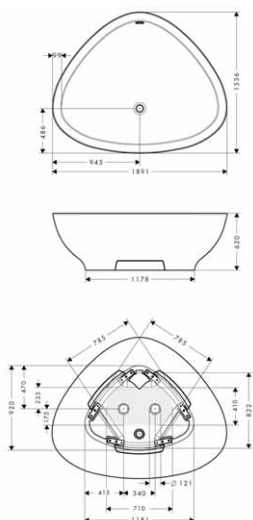

Koupačí vana

Povrchová úprava

Obj. čís.

EUR

Vana 1 900 mm

- volně stojící vana
- výška náplně: cca 380 mm
- množství náplně: cca 397 l (1 osoba s hmotností 70 kg)
- hmotnost s vodou (1 osoba s hmotností 70 kg): cca 470 kg
- hmotnost bez vody: 70 kg
- včetně předem smontované odtokové a přepadové sady, odtok s funkcí Push-Open
- materiál: vrstvený materiál s polyesterovým povrchem gelcoat
- CE

bílá

18950000

10 532,50

Sprcha

Páková sprchová baterie pod omítku

- 1 spotřebič
- způsob připojení: základní těleso
- průtok: 30 l/min
- pracovní tlak: min. 0,1 MPa / max. 1,0 MPa
- keramická kartuše
- nastavitelné omezení teploty
- materiál: kov
- s odhlučněním
- vhodná pro průtokové ohřívače vody
- obsahuje: rozetu, rukojeť, objímku, mísící jednotku

chrom

18655000

491,30

k instalaci nutné:

- základní těleso iBox universal

01800180

126,70

vhodné doplňky:

- prodlužovací rozeta Square, jeden otvor, červená/modrá
- prodloužení tělesa iBox universal 25 mm

chrom

14965000

59,10

13595000

44,30

Základní těleso iBox universal

- nastavitelný límeč uchycení
- závit přívodů G 3/4
- vhodné pro všechny vrchní sady sprchových a vanových baterií či termostatů pod omítku
- rotačně symetrická instalace
- montáž s protihlukovou izolací
- rozměr přívodů: DN15/DN20

01800180

126,70

vhodné doplňky:

- prodloužení tělesa iBox universal 25 mm
- sada montážních lišt pro iBox universal

13595000

44,30

96615000

31,20