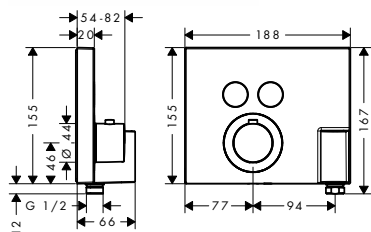

NOVÉ

AXOR ShowerSelect Square, termostatická baterie pod omítku pro 2 spotřebiče s jednotkou FixFit a držákem

- 2 spotřebiče
- současně použití několika spotřebičů
- tlačítko Select pro zapínání a vypínání 2 spotřebičů
- termostatická kartuše, ventil Select
- bezpečnostní pojistka na 40 °C
- nastavitelné omezení teploty
- průtok: 26 l/min
- zabudována funkce držáku
- obsahuje: rukojeť, rozetu, objímku, mísící jednotku, tlačítka, zabudována jednotka FixFit a držák Porter

k instalaci nutné:

- základní těleso iBox universal

vhodné doplňky:

- prodloužení tělesa iBox universal 25 mm
- sada montážních lišt pro iBox universal
- prodlužovací rozeta ShowerSelect FixFit Porter

Povrchová úprava

Obj. čís.

EUR

chrom

36712000

776,20

Montáž výrobku zdarma
viz informace iClub – str. 0.0

01800180

126,70

13595000

44,30

96615000

31,20

chrom

13601000

98,10

Základní těleso iBox universal

- nastavitelný límec uchycení
- závit přívodů G 3/4
- vhodné pro všechny vrchní sady sprchových a vanových baterií či termostátů pod omítku
- rotačně symetrická instalace
- montáž s protihlukovou izolací
- rozměr přívodů: DN15/DN20

vhodné doplňky:

- prodloužení tělesa iBox universal 25 mm
- sada montážních lišt pro iBox universal

01800180

126,70

13595000

44,30

96615000

31,20