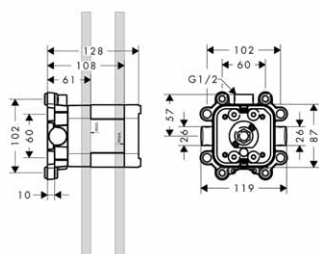

**Základní těleso pro 24 x 24 ljet,
horní sprchu se sprchovým ramenem**

- při instalaci s napojením na díly # 40871000, # 40872000, # 40873000, # 40874000
- je nezbytná montážní deska # 10973180
- montáž s protihlukovou izolací

10921180

231,00

Montáž výrobku zdarma
viz informace iClub - str. 0.0