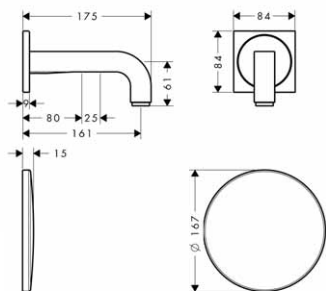

AXOR Citterio

Povrchová
úprava

Obj. čís.

EUR

Elektronická umyvadlová baterie pod omítku, s výtokem 160 mm, montáž na stěnu

- výtok 160 mm
- zařízení s čidlem infračerveného záření
- s připojením na síť 230 V / 50 Hz
- teplota nastavitelná přes iBox
- ruční uzavírání vody při čištění umyvadla
- perlátor odolný proti zlodějům
- nastavitelný optický dosah infračerveného čidla (2 režimy)
- automatické přizpůsobení infračerveného čidla svému okolí
- normální proud
- průtok 5 l/min
- filtry nečistot v přívodních hadicích
- pro ideální funkci dodržte prosím minimální vzdálenost 140 mm od středu perlátoru k zadnímu okraji umyvadla
- obsahuje: rozetu, výtok, krycí rozetu pro iBox, transformátor 6 V / 6 W

alternativní velikosti:

- s výtokem 220 mm, montáž na stěnu

k instalaci nutné:

- základní těleso pro elektronickou umyvadlovou baterii Axor pod omítku

vhodné doplňky:

- prodloužení pro základní těleso elektronické umyvadlové baterie Axor pod omítku

chrom

39117000

930,80

Montáž výrobku zdarma
viz informace iClub - str. 0.0

chrom

39118000

943,40

16180180

303,60

13594000

78,40