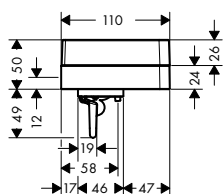

NOVÉ

Dávkovač tekutého mýdla s poličkou

- vhodný do sprchy
- materiál: sklo, kov
- množství náplně 180 ml
- dávkování 0,5 ml
- rozteč pro vrtání 108 mm
- montáž na stěnu
- při instalaci na lištu je nutné použít přírůbovací sadu # 42870000
- může se použít zároveň s poličkou

chrom 42819000 190,70

vhodné doplňky:

- přírůbovací sada
- lišta / madlo 300 mm
- lišta / držák na osušku 600 mm
- lišta / držák na osušku 800 mm
- krytka 150 mm

chrom 42870000 43,00
chrom 42830000 174,80
chrom 42832000 206,60
chrom 42833000 238,30
chrom 42890000 14,90