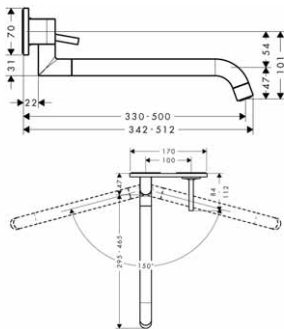

AXOR Uno²

Páková kuchyňská baterie pod omítku, montáž na stěnu

- otočný výtok 110° / 150°
- teleskopický výtok (330 - 500 mm)
- možnost umístit rukojef vpravo nebo vlevo, podle instalace základního tělesa
- normální proud
- průtok 9 l/min.
- keramická kartuše typu Joystick
- způsob připojení: nutné je základní těleso nebo základní jednotka
- zabudovaný zpětný ventil
- vhodná pro průtokové ohřívače vody

k instalaci nutné:

- základní těleso pro pákovou umyvadlovou baterii pod omítku, montáž na stěnu

vhodné doplňky:

- prodloužení 25 mm

Povrchová úprava

Obj. čís.

EUR

chrom
vzhled nerez

38815000
38815800

525,30
711,00

13622180

209,40

31971000

98,40