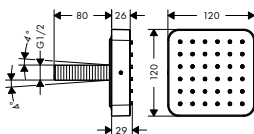

Sprchový modul pod omítku 12 x 12

- boční sprcha o velikosti 120 mm
- úhel vodních paprsků nastavitelný do pěti poloh
- použitelný jako horní sprcha, zádová sprcha nebo boční sprcha
- druh proudu: normální proud
- průtok při normálním proudě (při 0,3 MPa): 5,3 l/min
- kompletně chromovaná deska vodních paprsků
- závit přívodů: G 1/2
- při instalaci s přímým propojením (odstup 10 mm) se doporučuje použití základního tělesa # 28486180
- při instalaci s volným umístěním je možné připojení přes vnitřní závit G 1/2
- při montáži v podobě horní sprchy s více spojenými prvky se doporučuje použít montážní pomůcku # 28470180
- rozměr přívodů: DN15

chrom 36822000 300,30

Montáž výrobku zdarma
viz informace iClub - str. 0.0

vhodné doplňky:

- základní těleso pro sprchový modul pod omítku 12 x 12 28486180 129,60
- montážní pomůcka 28470180 266,00