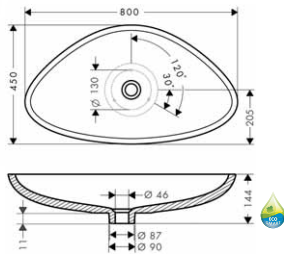

**Povrchová
úprava**

Obj. čís.

EUR

Umyvadlová mísa 800 mm

- umyvadlová mísa pro pracovní desku
- jen v kombinaci s umyvadlovými armaturami bez táhla
- minerální kompozit s povrchem gelcoat
- při montáži vezměte v úvahu šablonu pro vrtání
- CE

bílá

42300000

966,00

vhodné doplňky:

- páková baterie 220 pro umyvadlové mísy
- bez táhla
- neuzavíratelná odtoková sada pro umyvadla

chrom

18020000

1 199,40

chrom

50001000

37,10