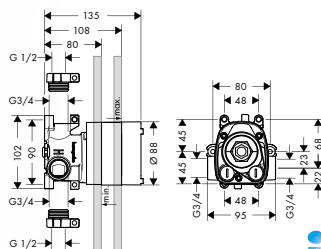

vhodné doplňky:

- prodloužení pro termostatický modul pod omítku

chrom

10790000

98,40

Základní těleso pro termostatický modul pod omítku 12 x 12

- průtok při volném výtoku: 59 l/min
- montáž ve svislé i vodorovné poloze
- montáž s protihlukovou izolací
- montáž s protihlukovou izolací
- při přímém propojení slouží jako přívod vody a k přesnému dodržení měř montáže
- rozměr přívodů: DN20

Montáž výrobku zdarma
viz informace iClub - str. 0.0

10754180

341,10

vhodné doplňky:

- termostatická baterie Highflow pod omítku 12 x 12
- termostatický modul pod omítku 12 x 12
- termostatický modul pod omítku 12 x 12

chrom

12712000

605,30

chrom

10755000

677,00

chrom

36702000

422,60

Prodloužení pro termostatický modul pod omítku

- rozměr přívodů: DN20
- prodloužení pro termostatický modul
- délka prodloužení: 25 mm

chrom

10790000

98,40

Montáž výrobku zdarma
viz informace iClub - str. 0.0