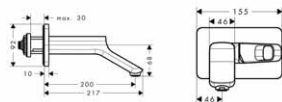

Páková umyvadlová baterie pod omítku s výtokem 200 mm, montáž na stěnu

- výtok 200 mm
- normální proud
- průtok: 5 l/min
- keramická kartuše
- nastavitelné omezení teploty
- neuzavíratelný odtokový ventil s mřížkou
- vhodná pro průtokové ohřívače vody
- rozměr přívodů: DN15

k instalaci nutné:

- základní těleso

chrom

11026000

685,60

10902180

343,60