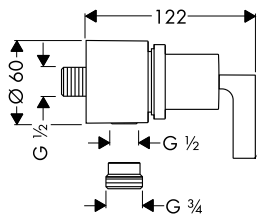

Fixfit stop přípojka hadice s uzavíracím ventilem a páčkovou rukojetí

- způsob připojení: DN15
- přípojka hadice DN15/DN20
- se zpětným ventilem

chrom

39882000

216,10