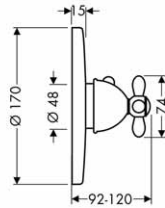

**Termostatická baterie 59 l/ min
Highflow pod omítku
s rukojetí ve tvaru kříže**

- termostatická kartuše
- bezpečnostní pojistka na 40 °C
- nastavitelné omezení teploty
- průtok: 59 l/ min
- pracovní tlak: min. 0,1 MPa / max. 1,0 MPa
- obsahuje: rozetu, rukojeť, objímku, mísicí jednotku
- s odhlučněním

chrom	17716000	689,10
chrom/vzhled zlata	17716090	790,90

alternativní produkty:

- 43 l/ min.
- ukončení výroby k 31. 12. 2017

chrom	17715000	595,50
chrom/vzhled zlata	17715090	696,50

k instalaci nutné:

- základní těleso iBox universal

01800180	126,70

vhodné doplňky:

- prodlužovací rozeta Round, jeden otvor
- prodloužení tělesa iBox universal 25 mm
- sada montážních lišt pro iBox universal

chrom	14960000	48,40
kartáčovaný nikel	14960820	61,20
	13595000	44,30
	96615000	31,20