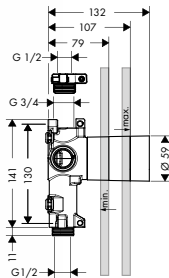

Základní těleso pro uzavírací a přepínací ventil Trio 12 x 12 pod omítku

- 2 spotřebiče
- 1 vstup/ 2 výstupy
- současné použití 2 spotřebičů
- závit přívodů: G 3/4
- montáž ve svislé i vodorovné poloze
- montáž s protihlukovou izolací
- při přímém propojení slouží jako přívod vody a k přesnému dodržení měř montáže
- rozměr přívodů: DN20

Montáž výrobku zdarma

k instalaci nutné:

· vrchní sada Trio/Quattro 12 x 12	chrom	36772000	151,10
· uzavírací a přepínací ventil Trio/Quattro pod omítku 12 x 12	chrom	10932000	265,20
· uzavírací a přepínací ventil Trio/Quattro pod omítku 12 x 12	chrom	12731000	205,90

vhodné doplňky:

· prodloužení 25 mm		96370000	42,00