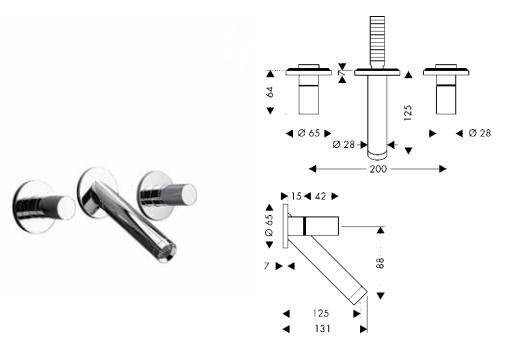

- pro volné uspořádání výtoků a rukojetí
- délka hadic 700 mm

38959000

96,70

Tříotvorová umyvadlová armatura pod omítku s výtokem 125 mm, montáž na stěnu

- výtok 125 mm
- normální proud
- průtok: 5 l/ min
- keramické ventily teplá/studená 180°
- omezení teploty není nastavitelné
- neuzavíratelný odtokový ventil s mřížkou
- vhodná pro průtokové ohřivače vody
- rozměr přívodů: DN15