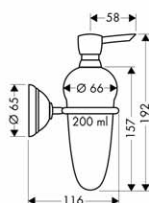

Dávkovač tekutého mýdla

- materiál: křišťálové sklo
- materiál držáku: kov
- množství náplně 200 ml
- dávkování 2 ml
- montáž na stěnu

chrom	41419000	242,50
chrom/vzhled zlata	41419090	298,50