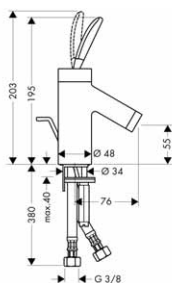

Classic, páková baterie 60 pro umývátku s odtokovou soupravou s táhlem

- ComfortZone 60
- výtok 76 mm
- normální proud
- průtok: 5 l/min
- keramická kartuše typu Joystick
- omezení teploty není nastavitelné
- odtoková souprava s táhlem G 1 1/4
- vhodná pro průtokové ohřívače vody
- rozměr přívodů: DN15

chrom	10015000	414,00