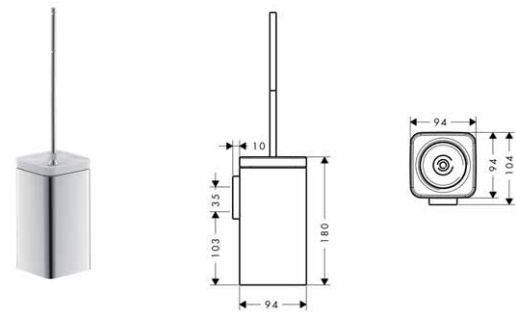

**Povrchová
úprava**

Obj. čís.

EUR

Držák pro WC kartáč na stěnu

- obsahuje: kartáč
- materiál: opal sklo, mosaz
- montáž na stěnu

chrom

42435000

252,50

Vhodné doplňky:

- náhradní WC kartáč bez držátka, černý

černá

40068000

14,90