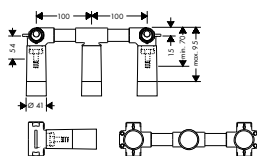

Základní těleso pro třířetvňovou umyvadlovou baterii pod omítku, montáž na stěnu

- vhodné pro všechny třířetvňové umyvadlové armatury k montáži na stěnu
- přívod je možný shora nebo zespodu
- rozměr přívodů: DN15/DN20

vhodné doplňky:

- těsnicí manžeta
- prodloužení základního tělesa pro třířetvňovou nástěnnou umyvadlovou armaturu pod omítku

10303180

214,90

96383000

27,50

96259000

47,00