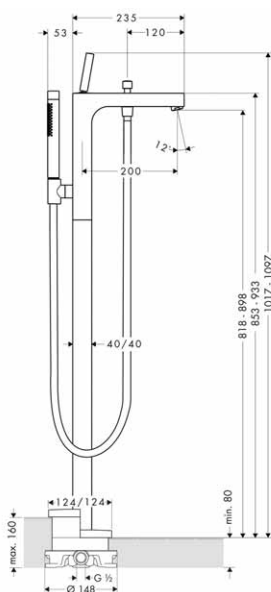

39400000

1 000,00

Páková vanová baterie na stěnu

- výtok 255 mm
- způsob připojení: G 1/2
- rozteč středů: 150 ± 16 mm
- normální proud
- keramická kartuše
- nastavitelné omezení teploty
- automatické zpětné přepínání sprcha/vana
- zpětný ventil
- s odhlučněním
- no zabudovaný sprchový držák
- vhodná pro průtokové ohřívače vody
- rozměr přívodů: DN15