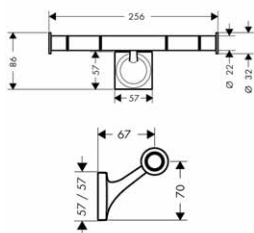

Držák na toaletní papír

- pro 2 role papíru
- materiál: kov
- montáž na stěnu

chrom

42736000

138,50

Držák pro WC kartáč na stěnu

- obsahuje: kartáč
- materiál: kov
- montáž na stěnu

chrom

42735000

253,80