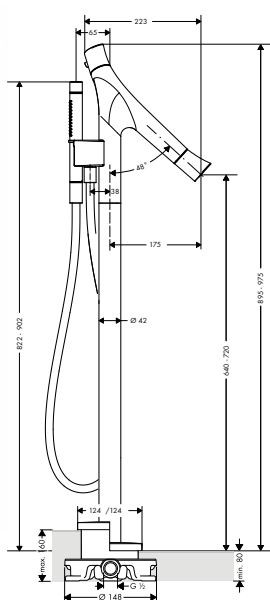

vhodné doplňky:

- sprchová hadice s kovovým efektem 1,25 m

chrom

28282000

48,00

		Povrchová úprava	Obj. čís.	EUR
		Páková vanová baterie pod omítku · způsob připojení: základní těleso · průtok: 22 l/min · keramická kartuše · nastavitelné omezení teploty · automatické zpětné přepínání sprcha/vana · s odhlučněním · vhodná pro průtokové ohřivače vody · obsahuje: rukojeť, objímku, mísicí jednotku, kovovou rozetu, přepínač	chrom	12415000 334,30
		alternativní produkty: · se zabudovanou bezpečnostní kombinací podle EN1717	chrom	12416000 449,60
		k instalaci nutné: · základní těleso iBox universal		01800180 126,70
		Základní těleso iBox universal · nastavitelný límeč uchycení · závit přívodů G 3/4 · vhodné pro všechny vrchní sady sprchových a vanových baterií či termostátů pod omítku · rotačně symetrická instalace · montáž s protihlukovou izolací · rozměr přívodů: DN15/DN20		01800180 126,70
		vhodné doplňky: · prodloužení tělesa iBox universal 25 mm · sada montážních lišt pro iBox universal		13595000 44,30 96615000 31,20
		vhodné doplňky: · prodlužovací rozeta Square, dva otvory, červená modrá	chrom	14968000 59,10 13595000 44,30 96615000 31,20
		Vanový výtok · výtok 160 mm · průtok: 25 l/min · rozměr přívodů připojení DN20 · druh proudu: normální proud	chrom	12417000 265,20