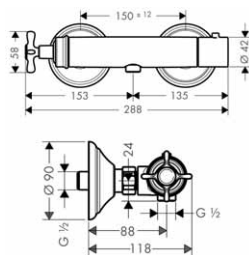

Termostatické baterie, ventily, přepínače

Termostatická sprchová baterie na stěnu

- 1 spotřebič
- termostatická kartuše, keramický ventil 180°
- bezpečnostní pojistka na 40°C
- nastavitelné omezení teploty
- průtok: 20 l/min
- pracovní tlak: min. 0,1 MPa / max. 1,0 MPa
- obsahuje: kovovou rozetu
- zpětný ventil
- s odhlučněním
- materiál: mosaz
- rozteč středů: 150 ± 12 mm
- rozměr přívodů: DN15

chrom
kartáčovaný nikel

16261000
16261820

407,40
610,90