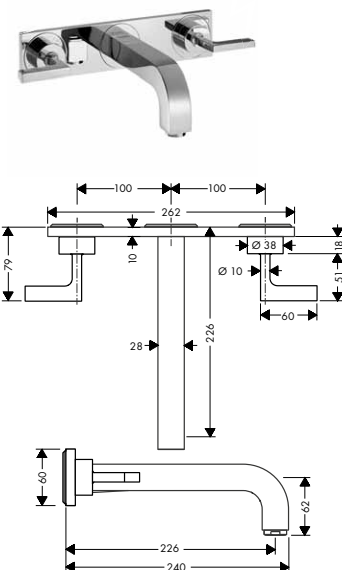

Třířetřivá umyvadlová baterie pod omítku s výtokem 226 mm, s ovládním páčkami a rozetami, montáž na stěnu

- výtok 226 mm
- normální proud
- průtok: 5 l/min
- keramické ventily teplá/studená 90°
- omezení teploty není nastavitelné
- neuzavíratelný odtokový ventil s mřížkou
- vhodná pro průtokové ohřivače vody
- rozměr přívodů: DN15

chrom

39148000

739,40

k instalaci nutné:

- základní těleso pro třířetřivou umyvadlovou baterii pod omítku, montáž na stěnu

10303180

214,90

vhodné doplňky:

- těsnicí manžeta
- prodloužení základního tělesa pro třířetřivou nástěnnou umyvadlovou armaturu pod omítku

96383000

27,50

96259000

47,00