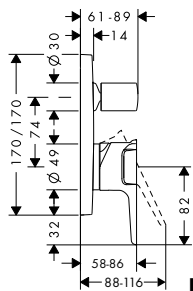

vhodné doplňky:

- těsnicí manžeta

chrom

10452180

434,80

NOVÉ