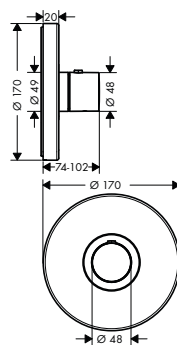

Kruhová termostatická baterie Axor ShowerSelect Highflow pod omítku

- termostatická kartuše
- bezpečnostní pojistka na 40 °C
- nastavitelné omezení teploty
- průtok: 59 l/min
- vrchní sada obsahuje: rukojeť, objímku, kovovou rozetu, mísicí jednotku
- materiál: kov

chrom

36721000

420,70

Montáž výrobku zdarma

k instalaci nutné:

- základní těleso iBox universal

01800180

126,70

vhodné doplňky:

- prodloužení tělesa iBox universal 25 mm
- montážní lišta pro iBox universal
- kruhový ventil Axor ShowerSelect pod omítku pro 3 spotřebiče

chrom

13595000

44,30

96615000

31,20

36727000

420,70