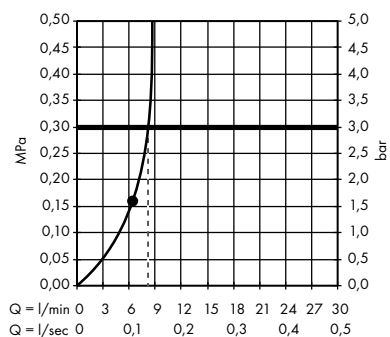

· Raindance E 360 Air 1jet, horní sprcha s přívodem od stropu 100 mm EcoSmart 9 l/min
26604000