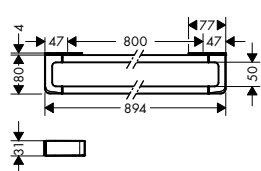

Lišta / držák na osušku 800 mm

- obsahuje: podložky pod nástěnnou tyč
- materiál: kov
- délka 894 mm
- rozteč pro vrtání 800 mm
- montáž na stěnu
- lze použít jako lištu pro doplňky nebo držák na osušku

chrom

42833000

238,30

Vhodné doplňky:

- sada pro oboustrannou montáž skla
- krytky lišty
- jezdec sprchy AXOR Citterio E

chrom

42841000

24,40

chrom

42871000

51,60

chrom

92726000

166,50