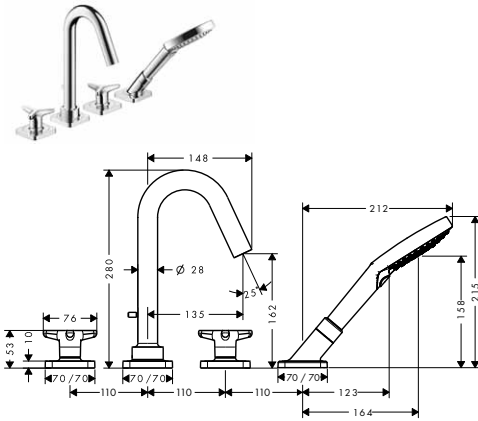

Okraj vany se čtyřmi otvory

Povrchová úprava

Obj. čís.

EUR

Vrchní sada ke čtyř otvorové armatuře na okraj vany s hvězdicovými rukojetmi a rozetami

chrom

34446000

1 008,30

- výtok 135 mm
- s rozetami
- způsob připojení: základní těleso
- normální proud
- keramické ventily teplá/studená 180°
- omezení teploty není nastavitelné
- automatické zpětné přepínání sprcha/vana
- zpětný ventil
- délka vytažení ruční sprchy max. 1,10 m
- zabudovaný sprchový držák
- rozměr přívodů: DN15
- obsahuje: rukojeť, rozetu, vanový výtok s přepínačem, zpětný ventil

obsahuje:

- ruční sprchu AXOR 120 3jet (# 26050XXX)

k instalaci nutné:

- základní těleso ke čtyř otvorové armatuře na okraj vany

13444180

798,10

vhodné doplňky:

- prodloužení průvlaku Secuflex

98806000

3,40