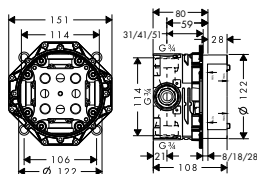

Základní těleso iBox universal

- nastavitelný límeč uchycení
- závit přívodů G 3/4
- vhodné pro všechny vrchní sady sprchových a vanových baterií či termostatů pod omítku
- rotačně symetrická instalace
- montáž s protihlukovou izolací
- rozměr přívodů: DN15/DN20

01800180	126,70

vhodné doplňky:

- prodloužení tělesa iBox universal 25 mm
- sada montážních lišt pro iBox universal

13595000	44,30
96615000	31,20