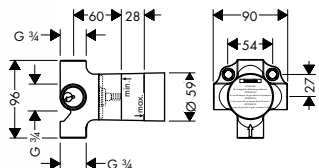

vhodné doplňky:

- prodloužení 25 mm

15981180

167,20

96370000

42,00

Základní těleso pro Quattro, přepínač pod omítku

- vyžaduje samostatnou regulaci průtoku
- obsahuje: keramickou kartuši, těsnění
- 1 vstup, 3 výstupy, bez možnosti uzavření
- současně mohou být v provozu 2 spotřebiče
- vhodné pro všechny vrchní sady Quattro
- průtok: 65 l/ min
- rozměr přívodů: DN20