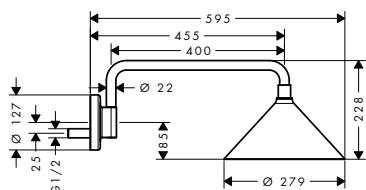

Axor 240 2jet, horní sprcha se sprchovým ramenem a designem Front

- velikost sprchové hlavice: 279 mm
- délka sprchového ramena: 400 mm
- sprchové rameno otočné o 150°
- druh proudu: Rain, RainAir
- průtok proudu Rain (při 0,3 MPa): 17 l/min
- průtok proudu RainAir (při 0,3 MPa): 16 l/min
- změna druhu proudu: tlačítkem Select na horní sprše
- kompletně chromovaná deska vodních paprsků
- materiál desky vodních paprsků: kov
- při čištění lze desku vodních paprsků sejmout
- způsob instalace: na stěnu
- závit přívodů: G 1/2
- rozměr přívodů: DN15
- vhodná pro průtokové ohřívače vody s výkonem 18 kW

chrom 26021000 824,30

Montáž výrobku zdarma
viz informace iClub - str. 0.0

vhodné doplňky:

- základní těleso pro Axor LampShower 1jet se sprchovým ramenem a designem Nendo a horní sprchu Axor 240 2jet se sprchovým ramenem a designem Front

26909180 382,00