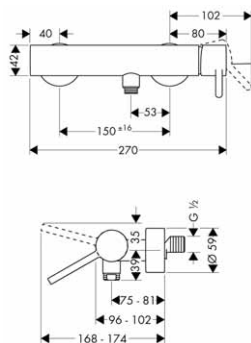

Sprcha

Páková sprchová baterie pro montáž na stěnu

chrom

- 1 spotřebič
- způsob připojení: etážky
- rozteč středů: 150 ± 16 mm
- průtok: 22 l/min
- pracovní tlak: min. 0,1 MPa / max. 1,0 MPa
- keramická kartuše
- nastavitelné omezení teploty
- materiál: mosaz
- zpětný ventil
- s odhlučněním
- vhodná pro průtokové ohřivače vody
- přípojka hadice DN15
- rozměr přívodů: DN15
- obsahuje: kovové rozety

10611000

484,80