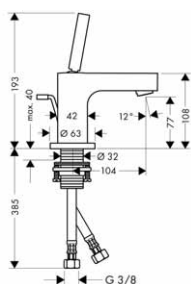

Páková baterie 80 pro umývatka s odtokovou soupravou s táhlem

- ComfortZone 80
- výtok 104 mm
- normální proud
- průtok: 5 l/min
- joystick keramická kartuše
- omezení teploty není nastavitelné
- odtoková souprava s táhlem G 1¼
- vhodná pro průtokové ohřívače vody
- rozměr přívodů: DN15

chrom 39015000 484,90