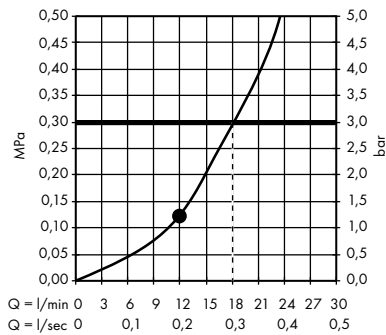

1. s omezovačem průtoku (12 l/min)
2. s omezovačem průtoku (25 l/min)

· AXOR LampShower 1jet s přívodem od stropu, design: Nendo
26032000