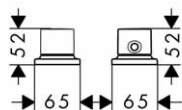

Dvouotvorový termostat na okraj vany

Povrchová úprava

Obj. čís.

EUR

Vrchní sada pro dvouotvorový termostat na okraj vany

- 2 spotřebiče
- bezpečnostní pojistka na 40°C
- nastavitelné omezení teploty
- pro daleko položený vanový výtok
- materiál: kov
- obsahuje: rukojeti, rozety, objímky
- rozměr přívodů: DN15
- způsob připojení: základní těleso

chrom

18480000

357,00

k instalaci nutné:

- základní těleso pro dvouotvorový termostat na okraj vany

13550180

494,30