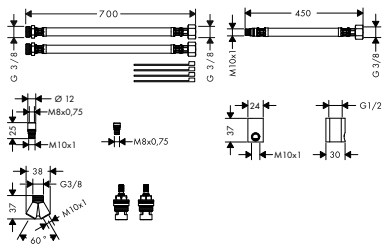

Sada prodlužovacích hadic pro tříčtvorové umyvadlové armatury

- pro volné uspořádání výtoku a rukojetí
- délka hadic 700 mm

38959000

96,70