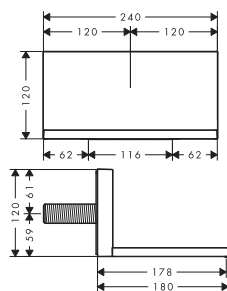

Vrchní sada výtoku přívalového proudu 24 × 12

- výtok: 180 mm
- při použití výtoku v rámci dílů vedoucích vodu (# 10751000, # 10755000, # 10972000, # 10651000, # 28491000, # 40872000, # 40873000) se v přímém propojení (odstup 10 mm) doporučuje použití základního tělesa # 10941180
- lze použít jako vanový výtok nebo přívalovou sprchu
- průtok: 24 l/min
- rozměr přívodů připojení DN20
- druh proudu: široký přívalový proud

vhodné doplňky:

- základní těleso výtoku přívalového proudu 24 × 12

chrom

10942000

666,50

Montáž výrobku zdarma

Základní těleso výtoku přívalového proudu 24 × 12

- při přímém propojení slouží jako přívod vody a k přesnému dodržení měř montáže
- rozměr přívodů DN20