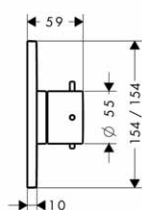

Uzavírací ventil pod omítku

- způsob připojení: DN15/DN20
- obsahuje: rukojeť, objímku, kovové rozety

chrom	10974000	164,60

k instalaci nutné:

- základní těleso 52 l/min pro uzavírací ventil pod omítku, vřeteno, DN15
- základní těleso 40 l/min pro uzavírací ventil pod omítku, keramika, DN15
- základní těleso 130 l/min pro uzavírací ventil pod omítku, vřeteno, DN20

15973180	84,60
15974180	88,10
15970180	91,90

vhodné doplňky:

- prodloužení 25 mm

96370000	42,00