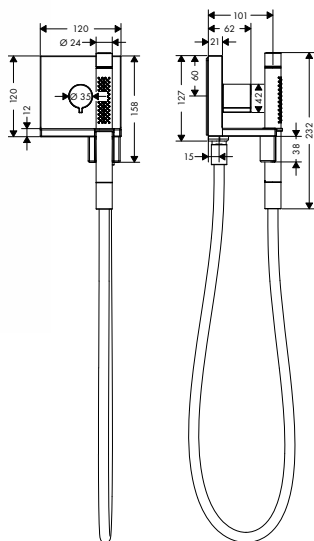

Vrchní sada modulu ruční sprchy 12 × 12, pod omítku

- typ připojení: DN15
- obsahuje: rukojeť, objímku, kovovou rozetu, zpětný ventil

obsahuje:

- tyčovou ruční sprchu 2jet (# 28532000)
- sprchovou hadici Isiflex 1,25 m (# 28272XXX)

k instalaci nutné:

- základní těleso pro modul ruční sprchy pod omítku 12 × 12

Montáž výrobku zdarma

chrom

10651000

739,50