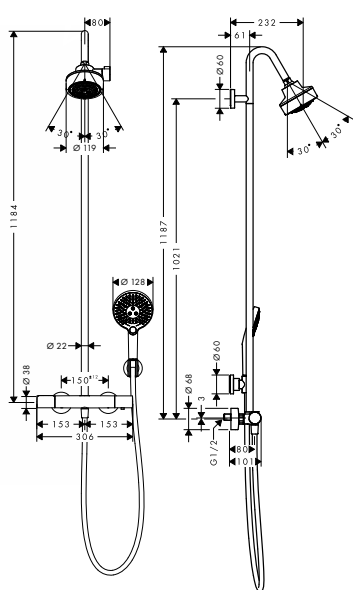

Showerpipe

**AXOR Citterio M Showerpipe
s termostatickou baterií
a horní sprchou 3jet**

chrom

34640000

1 267,50

- horní sprcha AXOR Citterio 3jet
- velikost sprchové hlavice: 120 mm
- horní sprcha s nastavitelným úhlem
- druh proudu: normální proud, masážní proud, jemný proud
- nastavení posuvným prvkem na horní sprše
- průtok při normálním proudu (při 0,3 MPa): 16 l/min
- průtok při masážním proudu (při 0,3 MPa): 16 l/min
- průtok při jemném proudu (při 0,3 MPa): 16 l/min
- pracovní tlak: min. 0,15 MPa / max. 1,0 MPa
- šedý disk vodních paprsků
- délka sprchového ramena: 197 mm
- termostat AXOR Citterio M
- bezpečnostní pojistka na 40 °C
- nastavitelné omezení horké vody
- ovládání výtoku otočnou rukojetí
- způsob instalace: na stěnu
- rozměr přívodů DN15
- závit přívodů G 1/2
- rozteč středů 150 ± 12 mm
- nástěnný držák pro ruční sprchu

obsahuje:

- horní sprchu AXOR Citterio 3jet (# 39740000)
- sprchovou hadici Isiflex 1,60 m (# 28276XXX)
- sprchový držák (# 39525000)
- ruční sprchu AXOR 120 3jet (# 26050XXX)