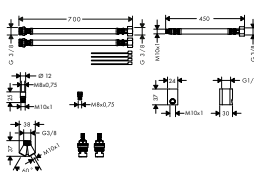

Sada prodlužovacích hadic pro tříotvorové umyvadlové armatury

- pro volné uspořádání výtoků a rukojetí
- délka hadic 700 mm

38959000

96,70