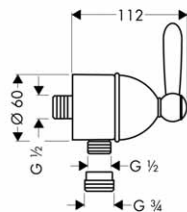

**Fixfit stop, přípojka hadice
s uzavíracím ventilem
a páčkovou rukojetí**

- způsob připojení: DN15
- přípojka hadice DN15
- se zpětným ventilem

chrom	17882000	201,90
chrom/vzhled zlata	17882090	241,90