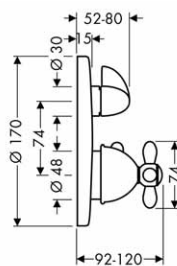

**Termostatická baterie pod omítku
s uzavíracím ventilem
a rukojetí ve tvaru kříže**

- 1 spotřebič
- termostatická kartuše, keramické ventily 90°
- bezpečnostní pojistka na 40 °C
- nastavitelné omezení teploty
- průtok: 26 l/ min
- pracovní tlak: min. 0,1 MPa / max. 1,0 MPa
- obsahuje: rozetu, rukojeť, objímku, mísicí jednotku
- s odhlučněním

chrom	17705000	726,10
chrom/vzhled zlata	17705090	827,30

k instalaci nutné:

- základní těleso iBox universal

01800180	126,70

vhodné doplňky:

- prodlužovací rozeta Round, dva otvory, šipka
- prodloužení tělesa iBox universal 25 mm
- sada montážních lišt pro iBox universal

chrom	14963000	48,40
kartáčovaný nikel	14963820	61,20
	13595000	44,30
	96615000	31,20