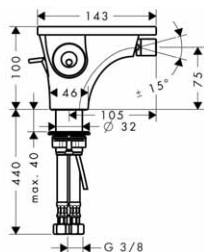

Bidet

Páková bidetová baterie s odtokovou soupravou s táhlem

- perlátor s kulovým kloubem
- laminární proud
- průtok: 7,2 l/min
- joystick keramická kartuše
- omezení teploty není nastavitelné
- odtoková souprava s táhlem G 1 1/4
- vhodná pro průtokové ohříváče vody
- rozměr přívodů: DN15

chrom

18210000

797,00