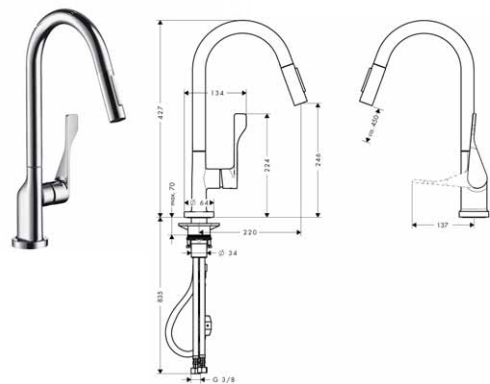

**Povrchová
úprava**

Obj. čís.

EUR

Páková kuchyňská baterie s vytažitelnou sprškou

- otočný výtok 110° / 150°
- svislá poloha rukojeti
- normální a sprchový proud
- aretovatelný sprchový proud, vrací se zpět stisknutím přepínače proudu
- magnetický držák spršky MagFit
- sprchová hadice s rychlospojkou
- rozměr přívodů: DN15
- průtok 9,5 l/min.
- keramická kartuše
- způsob připojení: převlečné matice G 3/8
- zabudovaný zpětný ventil
- vhodná pro průtokové ohřivače vody

chrom
vzhled nerez

39835000
39835800

522,00
730,80