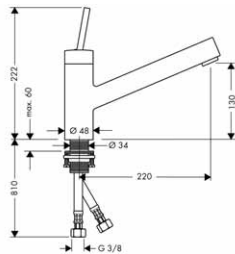

Páková kuchyňská baterie

- otočný výtok 360°
- normální proud
- rozměr přívodů: DN15
- průtok 11 l/min.
- keramická kartuše typu Joystick
- způsob připojení: převlečné matice G 3/8
- vhodná pro průtokové ohřívače vody

chrom

10801000

295,70

AXOR Citterio Select