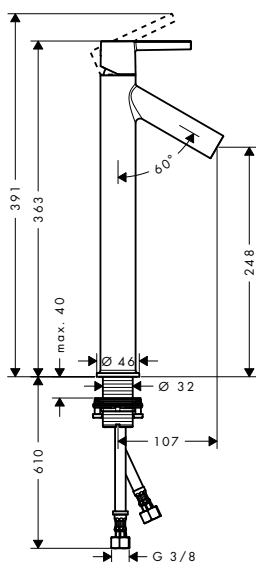

Páková baterie 250 pro umyvadlové mísy, s páčkovou rukojetí, bez táhla

- ComfortZone 250
- výtok 107 mm
- normální proud
- průtok: 5 l/min
- keramická kartuše
- nastavitelné omezení teploty
- neuzavíratelný odtokový ventil s mřížkou
- vhodná pro průtokové ohřívače vody
- rozměr přívodů: DN15

chrom

10103000

376,00