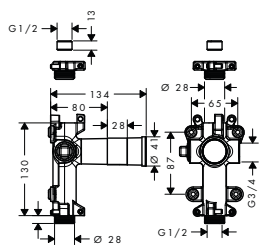

k instalaci nutné:

- uzavírací ventil pod omítku

chrom

45771000

311,40