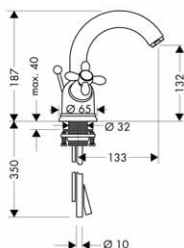

Umyvadlo

Povrchová úprava

Obj. čís.

EUR

Páková umyvadlová baterie 70 s odtokovou soupravou s táhlem

- ComfortZone 70
- výtok 115 mm
- normální proud
- průtok: 5 l/min
- keramická kartuše
- nastavitelné omezení teploty
- odtoková souprava s táhlem G 1¼
- vhodná pro průtokové ohřívače vody
- rozměr přívodů: DN15

chrom	17010000	484,30
chrom/vzhled zlata	17010090	585,40

Páková baterie 60 s odtokovou soupravou s táhlem pro umývatka

- ComfortZone 60
- výtok 96 mm
- normální proud
- průtok: 5 l/min.
- keramická kartuše
- nastavitelné omezení teploty
- odtoková souprava s táhlem G 1¼
- vhodná pro průtokové ohřívače vody
- rozměr přívodů: DN15

chrom	17015000	473,10
chrom/vzhled zlata	17015090	574,10

ukončení výroby k 31. 12. 2017

Umyvadlová baterie se dvěma kohouty 60

- ComfortZone 60
- výtok 118 mm
- normální proud
- průtok: 5 l/min
- keramické ventily teplá/studená 180°
- omezení teploty není nastavitelné
- odtoková souprava s táhlem G 1¼
- vhodná pro průtokové ohřívače vody
- rozměr přívodů: DN15

chrom	17032000	444,60
chrom/vzhled zlata	17032090	559,00

Umyvadlová baterie se dvěma kohouty 130 s odtokovou soupravou s táhlem, otočným výtokem a měděnými trubkami

- ComfortZone 130
- výtok 133 mm
- normální proud
- průtok: 5 l/min
- keramické ventily teplá/studená 180°
- omezení teploty není nastavitelné
- odtoková souprava s táhlem G 1¼
- vhodná pro průtokové ohřívače vody
- rozměr přívodů: DN15

chrom	17030000	457,90
chrom/vzhled zlata	17030090	582,60

Třířetková umyvadlová baterie 50 s odtokovou soupravou s táhlem a s kohouty ve tvaru kříže

- ComfortZone 50
- výtok 136 mm
- normální proud
- průtok: 5 l/min
- keramické ventily teplá/studená 180°
- omezení teploty není nastavitelné
- odtoková souprava s táhlem G 1¼
- vhodná pro průtokové ohřívače vody
- rozměr přívodů: DN15