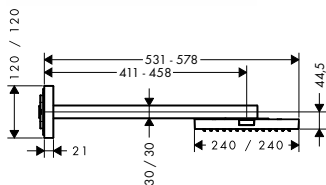

**24 x 24 ljet, horní sprcha
se sprchovým ramenem**

- velikost sprchové hlavice: 240 x 240 mm
- délka sprchového ramena: kovové sprchové rameno 411 - 458 mm
- druh proudu: RainAir
- průtok proudu RainAir (při 0,3 MPa): 12 l/min
- průtok lze zvětšit na 25 l/min
- kompletně chromovaná deska vodních proudů
- materiál desky vodních proudů: kov
- při čištění lze desku vodních paprsků sejmout
- způsob instalace: na stěnu
- závit přívodů G 1/2
- rozměr přívodů: DN15
- není vhodná pro průtokové ohřívače vody

chrom

10925000

1 337,40

Montáž výrobku zdarma
viz informace iClub - str. 0.0

k instalaci nutné:

- základní těleso pro 24 x 24 ljet, horní sprchu se sprchovým ramenem

10921180

231,00