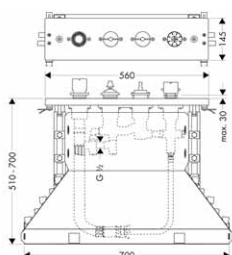

1 564,30

**Základní těleso ke čtyř otvorové
termostatické armatuře na vanový
sokl**

- obsahuje: základní těleso, hadicovou soupravu Secuflex, Secubox, termostatickou kartuši, montážní desku
- délka vytažení ruční sprchy max. 1,10 m
- rozměr přívodů: DN15