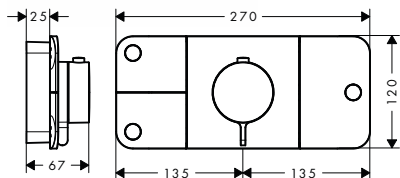

Vrchní sada termostatu pod omítku, pro 3 spotřebiče

- Eco funkce: regulace průtoku páčkou u rukojeti
- v závislosti na množství vody a instalaci snížení průtoku o přibližně 50 %
- 3 spotřebiče a 1 další výtok
- současně použití několika spotřebičů
- pohodlné zapínání a vypínání spotřebičů velkými klapkami Select
- termostatická kartuše, ventil Select, keramické ventily 90°
- bezpečnostní pojistka na 40°C
- nastavitelné omezení teploty
- termostat nabízí možnost tepelné desinfekce
- průtok výtoku: 24 l/min
- průtok při současném použití všech spotřebičů: 30 l/min
- pracovní tlak: min. 1 bar / max. 5 barů
- obsahuje: vrchní sadu, míscí jednotku
- zpětný ventil
- materiál: kov

Montáž výrobku zdarma

k instalaci nutné:

- základní těleso pro termostatický modul pod omítku

45710180

308,50

Základní těleso pro termostatický modul pod omítku

- 2 vstupy / 4 výstupy
- všechny výstupy se mohou používat současně
- těsnění
- závit přívodů G 1/2
- hloubka instalace: od 80 mm do 108 mm
- montáž s protihlukovou izolací

Montáž výrobku zdarma

k instalaci nutné:

- termostatický modul pod omítku, pro 1 spotřebič
- termostatický modul pod omítku, pro 2 spotřebiče
- termostatický modul pod omítku, pro 3 spotřebiče

chrom

45711000

667,20

chrom

45712000

834,00

chrom

45713000

1 089,80