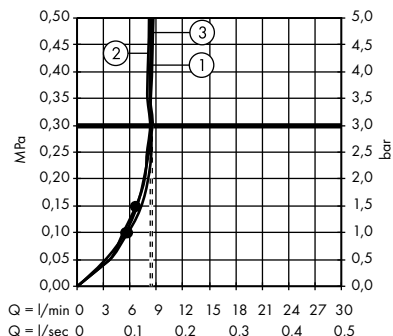

1. RainAir
2. WhirlAir
3. Rain

· AXOR Starck Organic 2jet, tyčová ruční sprcha
12680000