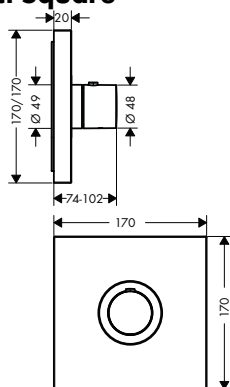

AXOR, ShowerSelect Square

AXOR ShowerSelect Square, termostatická baterie Highflow pod omítku

- termostatická kartuše
- bezpečnostní pojistka na 40 °C
- nastavitelné omezení teploty
- průtok: 59 l/min
- obsahuje: rukojeť, objímku, kovovou rozetu, mísicí jednotku
- materiál: kov

k instalaci nutné:

- základní těleso iBox universal

vhodné doplňky:

- prodloužení tělesa iBox universal 25 mm
- sada montážních lišt pro iBox universal
- AXOR ShowerSelect Square, ventil pod omítku pro 3 spotřebiče

Povrchová úprava	Obj. čís.	EUR
chrom	36718000	420,70

Montáž výrobku zdarma
viz informace iClub - str. 0.0

	01800180	126,70
	13595000	44,30
	96615000	31,20
chrom	36717000	420,70