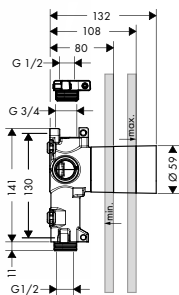

Základní těleso pro uzavírací a přepínací ventil Trio 12 x 12 pod omítku

- 2 spotřebiče
- 1 vstup/ 2 výstupy
- současně použití 2 spotřebičů
- závit přívodů G 3/4
- montáž ve svislé i vodorovné poloze
- montáž s protihlukovou izolací
- při přímém propojení slouží jako přívod vody a k přesnému dodržení měř montáže
- rozměr přívodů: DN20

k instalaci nutné:

- Trio/ Quattro uzavírací a přepínací ventil pod omítku 12 x 12
- Trio/ Quattro uzavírací a přepínací ventil pod omítku 12 x 12
- Trio/ Quattro uzavírací a přepínací ventil pod omítku 12 x 12

vhodné doplňky:

- prodloužení 25 mm

Montáž výrobku zdarma
viz informace iClub - str. 0.0

36770180

255,60

chrom

36772000

151,10

chrom

10932000

265,20

chrom

12731000

205,90

96370000

42,00