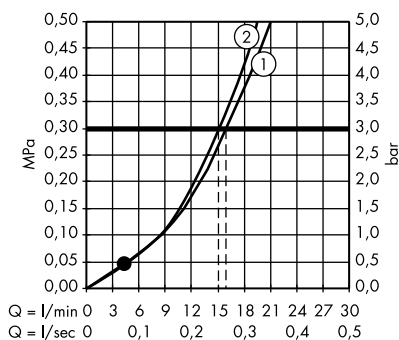

1. horní sprcha
2. ruční sprcha

· AXOR Citterio Showerpipe
s termostatickou baterií a horní sprchou 1jet
 # 39670000