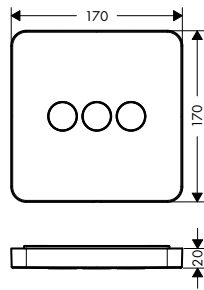

ShowerSelect, ventil pod omítku pro 3 spotřebiče

- 3 spotřebiče
- současné použití několika spotřebičů
- průtok: 43 l/min
- vrchní sada obsahuje: kovovou rozetu, mísicí jednotku, tlačítka
- materiál: kov

k instalaci nutné:

- základní těleso iBox universal

volitelné doplňky:

- prodloužení 25 mm pro iBox universal
- sada montážních lišt pro iBox universal
- prodlužovací rozeta
- ShowerSelect, termostatická baterie Highflow pod omítku
- ShowerSelect, termostatická baterie Highflow pod omítku pro 1 spotřebič a další výtok

chrom

36773000

420,70

Montáž výrobku zdarma

chrom

01800180

126,70

13595000

44,30

96615000

31,20

98860000

45,70

chrom

36711000

420,70

chrom

36706000

582,00