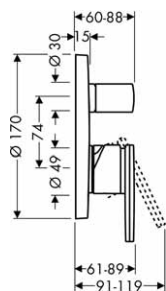

vhodné doplňky:

- těsnící manžeta

10452180

434,80

96441000

107,90

Páková vanová baterie pod omítku

- způsob připojení: základní těleso
- keramická kartuše
- nastavitelné omezení teploty
- automatické zpětné přepínání sprcha/vana
- s odhlučněním
- vhodná pro průtokové ohříváče vody
- obsahuje: kovovou rozetu, rukojet, objímku, přepínač, mísicí jednotku