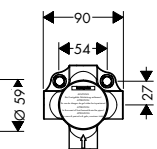

Základní těleso pro Quattro, přepínač pod omítku

- vyžaduje samostatnou regulaci průtoku
- obsahuje: keramickou kartuši, těsnění
- 1 vstup, 3 výstupy, bez možnosti uzavření
- současně mohou být v provozu 2 spotřebiče
- vhodné pro všechny vrchní sady Quattro
- průtok: 65 l/ min
- rozměr přívodů: DN20