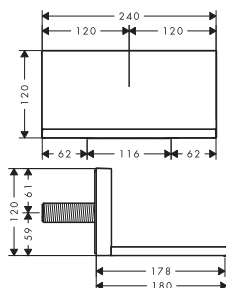

obsahuje:

- sprchovou hadici s kovovým efektem 1,25 m (# 28282000)
- tyčovou ruční sprchu 2jet (# 28532000)

vhodné doplňky:

- základní těleso pro sprchový modul pod omítku 12 x 12

chrom 12626000 387,40

Montáž výrobku zdarma
viz informace iClub - str. 0.0