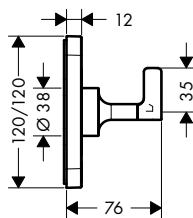

Trio/ Quattro uzavírací a přepínací ventil pod omítku 12 x 12

- 3 spotřebiče: při instalaci s přímým propojením (odstup 10 mm) s položkami # 36702000 a # 36771000 použijte, prosím, vrchní sadu termostatického modulu pro 3 spotřebiče se 3 rozetami 12x12 # 36704000 a základní těleso # 36708180
- 3 spotřebiče: při instalaci s volným umístěním (odstup větší než 10 mm) se musí použít základní těleso # 15930180
- 2 spotřebiče: při instalaci s přímým propojením (odstup 10 mm) s # 36702000 musí být použito základní těleso # 36770180
- 2 spotřebiče: při instalaci s volným umístěním (odstup větší než 10 mm) se musí použít základní těleso # 15981180
- obsahuje: rukojeť, objímku, kovovou rozetu
- 3 spotřebiče
- současně použití 2 spotřebičů
- rozměr přívodů: DN15

Montáž výrobku zdarma
viz informace iClub - str. 0.0

chrom

36772000

151,10

k instalaci nutné:

- základní těleso pro uzavírací a přepínací ventil Trio 12 x 12 pod omítku
- základní těleso pro uzavírací a přepínací ventil Trio pod omítku
- základní těleso pro přepínač Quattro pod omítku

36770180

255,60

15981180

167,20

15930180

263,30