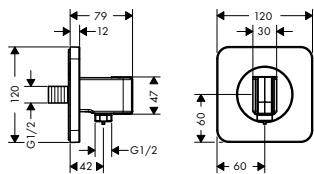

AXOR, jednotky s držáky Porter

Povrchová úprava

Obj. čís.

EUR

Jednotka s držákem Porter 12 x 12

chrom

36724000

137,70

- integrovaná funkce držáku
- kovové přípojovací koleno
- se zpětným ventilem
- při instalaci s přímým propojením (odstup 10 mm) doporučujeme pro dokonalou funkčnost jen horizontální polohu
- při instalaci s přímým propojením (odstup 10 mm) se musí použít základní těleso # 28486180
- při instalaci s volným umístěním (odstup větší než 10 mm) není žádné základní těleso zapotřebí
- pro hadice s kónickou matkou

vhodné doplňky:

- základní těleso pro sprchový modul pod omítku 12 x 12
- sprchová hadice Isiflex 1,25 m

28486180

129,60

chrom
bílá

28272000
28272450

24,00
29,70