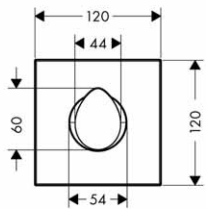

Vrchní sada uzavíracího ventilu pod omítku 12 x 12

- způsob připojení: DN15/DN20
- obsahuje: rukojeť, objímku, kovovou rozetu
- při instalaci ve volném uspořádání lze použít také základní tělesa # 15973180, # 15974180 nebo # 15970180