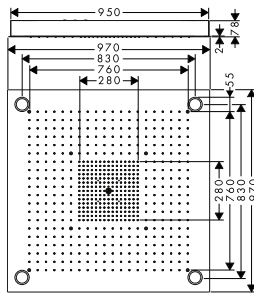

AXOR, horní sprchy

ShowerHeaven 970 x 970 mm 3jet, horní sprcha s osvětlením

- velikost sprchové hlavice: 970 x 970 mm
- druh proudu: RainAir, normální proud, laminární proud
- průtok proudu RainAir (při 0,3 MPa): 20,6 l/min
- průtok normálního proudu (při 0,3 MPa): 33,3 l/min
- průtok laminárního proudu: 15,6 l/min
- řízení 3 oblastí vodních paprsků se musí provádět prostřednictvím 3 ventilů nebo přepínačem se 3 výstupy, lze zapínat samostatně nebo v kombinacích
- oblastí vodních paprsků: Bodyzone - vnější oblast stropní sprchy, Rainzone - vnitřní oblast stropní sprchy s funkcí AirPower, laminární proud - s Ø 17 mm
- povrch desky vodních paprsků: leštěná nerezová ocel
- rám: kartáčovaná nerezová ocel
- způsob instalace: montáž do roviny se stropem nebo ke stropu
- rozměr přívodů DN20
- se zabudovaným osvětlením
- osvětlení: halogenové reflektorové žárovky 4 x 20 W na malé napětí včetně síťového adaptéru 80 VA
- není vhodná pro průtokové ohřívače vody

alternativní produkty:

- bez osvětlení

vhodné doplňky:

- termostatický modul pod omítku 36 x 12

Povrchová úprava

Obj. čís.

EUR

nerezová ocel

10623800

8 373,40

Montáž výrobku zdarma
viz informace iClub - str. 0.0

nerezová ocel

10621800

7 675,80

chrom

10751000

1 046,80