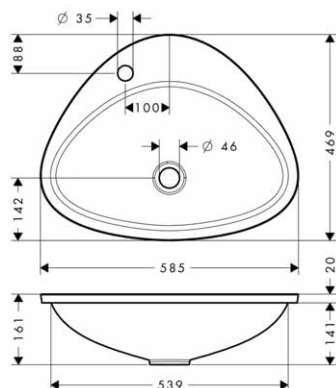

Umyvadla a umyvadlové mísy

Umyvadlo pro zabudování - 1 vrtaná díra

bílá

42310000

742,20

- vestavěné umyvadlo
- jen v kombinaci s umyvadlovými armaturami bez táhla
- minerální kompozit s povrchem gelcoat
- při montáži vezměte v úvahu šablonu pro vrtání
- CE