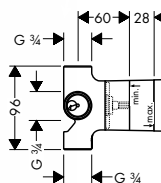

Základní těleso pro Quattro, přepínač pod omítku

- vyžaduje samostatnou regulaci průtoku
- obsahuje: keramickou kartuši, těsnění
- 1 vstup, 3 výstupy, bez možnosti uzavření
- současně mohou být v provozu 2 spotřebiče
- vhodné pro všechny vrchní sady Quattro
- průtok: 65 l/ min
- rozměr přívodů: DN20