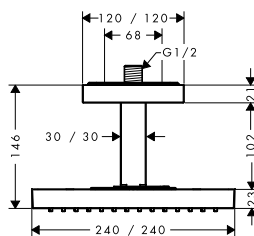

24 × 24 1jet, horní sprcha s napojením od stropu

- velikost sprchové hlavice: 240 × 240 mm
- druh proudu: RainAir
- průtok při proudu RainAir (při 0,3 MPa): 12 l/min
- průtok lze zvětšit na 25 l/min
- kompletně chromovaný sprchový kotouč
- materiál sprchového kotouče: kovový
- při čištění lze sprchový kotouč sejmout
- mosazný přívod od stropu
- délka přívodu od stropu: 103 mm
- způsob instalace: montáž na strop
- závit přívodů G 1/2
- rozměr přívodů DN15
- není vhodná pro průtokové ohřívače vody

chrom

10929000

1 155,10

Montáž výrobku zdarma