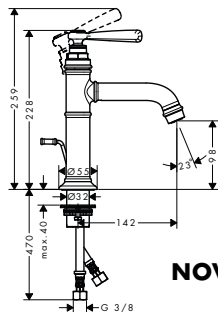

AXOR Montreux

Umyvadlo

NOVÉ

Páková umyvadlová baterie 100 s odtokovou soupravou s táhlem

- ComfortZone 100
- výtok 142 mm
- normální proud
- průtok: 5 l/min
- keramická kartuše
- nastavitelné omezení teploty
- odtoková souprava s táhlem G 1¼
- vhodná pro průtokové ohřívače vody
- rozměr přívodů: DN15