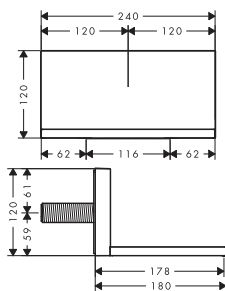

Vrchní sada výtoku přívalevého proudu 24 x 12

- výtok: 180 mm
- při použití výtoku v rámci dílů vedoucích vodu (# 10751000, # 10755000, # 10972000, # 10651000, # 28491000, # 40872000, # 40873000) se v přímém propojení (odstup 10 mm) doporučuje použití základního tělesa # 10941180
- lze použít jako vanový výtok nebo přívalevou sprchu
- průtok: 24 l/min
- rozměr přívodů připojení: DN20
- druh proudu: široký přívalevý proud

chrom

10942000

666,50

Montáž výrobku zdarma
viz informace iClub - str. 0.0

vhodné doplňky:

- základní těleso výtoku přívalevého proudu pod omítku 24 x 12

10941180

231,00