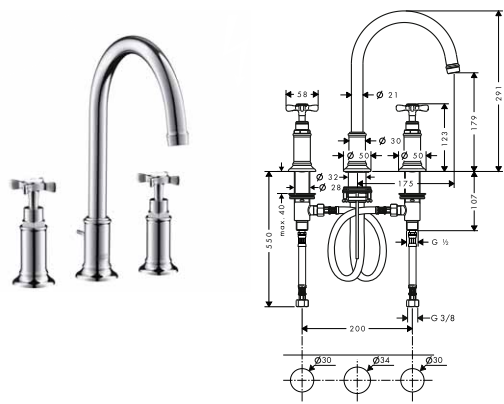

**Povrchová
úprava**

Obj. čís.

EUR

Třířetřivá umyvadlová baterie 180 s odtokovou soupravou s táhlem

- ComfortZone 180
- výtok 175 mm
- normální proud
- průtok: 5 l/min
- keramické ventily teplá/studená 180°
- omezení teploty není nastavitelné
- odtoková souprava s táhlem G 1¼
- vhodná pro průtokové ohřívače vody
- rozsah otáčení 120°
- rozměr přívodů: DN15

chrom	16513000	704,80
kartáčovaný nikl	16513820	1 056,90

vhodné doplňky:

- sada prodlužovacích hadic pro třířetřivou umyvadlovou armaturu

38959000	96,70

NOVÉ