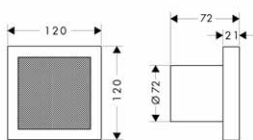

Modul reproduktoru pod omítku 12 x 12

- materiál: kovový
- pro montáž na stěnu
- vysoce kvalitní reproduktor vhodný pro sprchovací oblast
- pro připojení k běžným zvukovým zařízením
- použitelný jako pasivní (40 W) nebo aktivní (35 W) reproduktor
- hliníková membrána v kombinaci s pryžovými žlábkami
- výstupní napětí zesilovače < 25 V AC, s bezpečným velmi malým napětím (SELV)

chrom 40874000 572,30

Montáž výrobku zdarma
viz informace iClub - str. 0.0

k instalaci nutné:

- základní těleso pro modul osvětlení a modul reproduktoru 12 x 12

40876180 154,60