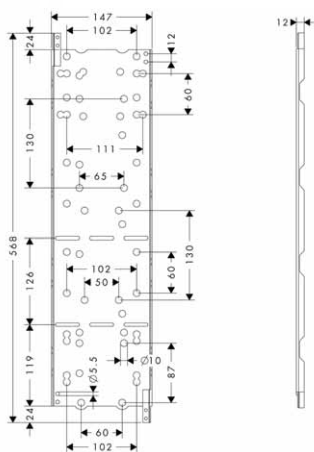

Montážní deska

- montážní a rozměrová šablona pro snadnou montáž základního tělesa modulu osvětlení a modulu reproduktoru
- montážní desku lze prodloužit použitím dalšího kusu

10973180

184,10

Montáž výrobku zdarma
viz informace iClub - str. 0.0