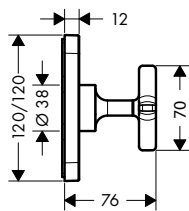

**Uzavírací ventil
pod omítku 12 x 12**

- způsob připojení: základní těleso
- obsahuje: rukojeť, objímku, kovovou rozetu
- při instalaci s volným umístěním lze použít i základní tělesa # 15973180, # 15974180 nebo # 15970180
- při instalaci s přímým propojením (odstup 10 mm) s položkami # 36703000 nebo # 36704000, musí být použito základní těleso # 10971180
- při instalaci s přímým propojením (odstup 10 mm) s položkami # 36702000 a # 36772000 musí být použita vrchní sada termostatického modulu pro 3 spotřebiče se 3 rozetami 12x12 # 36704000 a základní těleso # 36708180

chrom 36771000 135,20

Montáž výrobku zdarma
viz informace iClub - str. 0.0

k instalaci nutné:

- základní těleso pro uzavírací ventil pod omítku
- základní těleso 52 l/min uzavíracího ventilu pod omítku, včetně, DN15
- základní těleso 130 l/min uzavíracího ventilu pod omítku, včetně, DN20
- základní těleso 40 l/min uzavíracího ventilu pod omítku, keramika, DN15

10971180 141,90
15973180 84,60
15970180 91,90
15974180 88,10

vhodné doplňky:

- prodloužení 25 mm

96370000 42,00