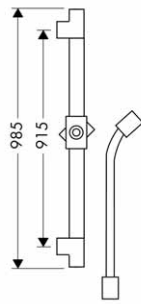

obsahuje:

- AXOR Starck 1jet, tyčovou ruční sprchu (# 10531000)
- sprchovou hadici s kovovým efektem 1,60 m (# 28286000)

vhodné doplňky:

- podložka pod nástěnnou tyč Unica'D

chrom

27983000

301,10

AXOR Starck, nástěnná tyč 0,90 m