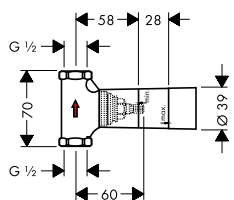

Základní těleso 52 l/min pro uzavírací ventil pod omítku, vřeteno, DN15

- způsob připojení: DN15
- vhodné pro všechny vrchní sady uzavíracích ventilů
- průtok: 52 l/min
- rozměr přívodů: DN15

alternativní produkty:

- základní těleso 40 l/min pro uzavírací ventil pod omítku, keramika, DN15
- základní těleso 130 l/min pro uzavírací ventil pod omítku, vřeteno, DN20

vhodné doplňky:

- prodloužení 25 mm

15973180

84,60