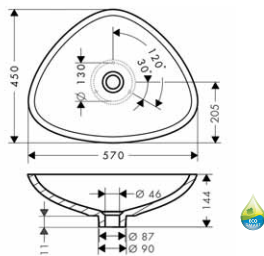

chrom

50001000

37,10

Umyvadlová mísa 600 mm

- umyvadlová mísa pro pracovní desku
- jen v kombinaci s umyvadlovými armaturami bez táhla
- minerální kompozit s povrchem gelcoat
- při montáži vezměte v úvahu šablonu pro vrtání
- CE