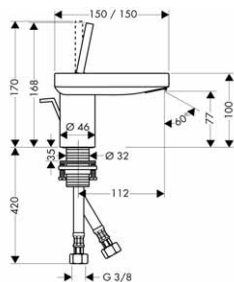

Umyvadlo

Páková umyvadlová baterie 80 s odtokovou soupravou s táhlem

- ComfortZone 80
- výtok 112 mm
- široký přívalový proud
- průtok: 5 l/min
- nastavitelný tvarovač proudu
- keramická kartuše typu Joystick
- omezení teploty není nastavitelné
- odtoková souprava s táhlem G 1¼
- vhodná pro průtokové ohřívače vody
- rozměr přívodů: DN15

alternativní produkty:

- bez táhla

Povrchová úprava

chrom

Obj. čís.

10070000

EUR

603,90