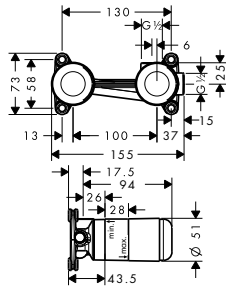

Základní těleso pro pákovou umyvadlovou baterii pod omítku, montáž na stěnu

- obsahuje: proplachovací ventil
- volitelné umístění mísícího systému, nalevo nebo napravo od výtoku
- rozměr přívodů: DN15

vhodné doplňky:

- prodloužení 25 mm

13622180

209,40

31971000

98,40