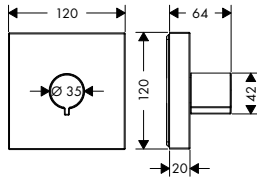

Povrchová úprava

Obj. čís.

EUR

Vrchní sada uzavíracího ventilu pod omítku 12 x 12

- způsob připojení: DN15/DN20
- obsahuje: rukojeť, objímku, kovovou rozetu
- při instalaci s přímým propojením (odstup 10 mm) s položkami # 10755000, # 10751000, # 10651000, # 28491000, # 40871000, # 40872000, # 40873000 nebo # 40874000 se doporučuje použití základního tělesa # 10971180
- při instalaci s volným umístěním lze použít i základní těleso # 15973180, # 15974180 nebo # 15970180

Montáž výrobku zdarma
viz informace iClub - str. 0.0

k instalaci nutné:

- základní těleso pro uzavírací ventil pod omítku
- základní těleso 52 l/min uzavíracího ventilu pod omítku, včetně, DN15
- základní těleso 40 l/min uzavíracího ventilu pod omítku, keramika, DN15
- základní těleso 130 l/min uzavíracího ventilu pod omítku, včetně, DN20

vhodné doplňky:

- prodloužení 25 mm

	10971180	141,90
	15973180	84,60
	15974180	88,10
	15970180	91,90
	96370000	42,00