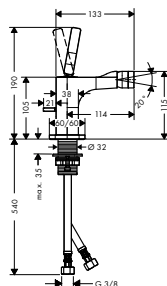

Základní těleso pro tříotvorovou umyvadlovou baterii pod omítku, montáž na stěnu

- vhodné pro všechny tříotvorové umyvadlové armatury k montáži na stěnu
- přívod je možný shora nebo zespodu
- rozměr přívodů: DN15/DN20

10303180

214,90

vhodné doplňky:

- těsnící manžeta
- prodloužení základního tělesa pro tříotvorovou nástěnnou umyvadlovou armaturu pod omítku

96383000
96259000

27,50
47,00

Bidet

Páková bidetová baterie s páčkovou rukojetí s odtokovou soupravou s táhlem

chrom

36121000

338,40

- perlátor s kulovým kloubem
- normální proud
- nastavitelný tvarovač proudu
- průtok: 7.2 l/min
- keramická kartuše
- nastavitelné omezení teploty
- odtoková souprava s táhlem G 1¼
- vhodná pro průtokové ohřivače vody
- rozměr přívodů: DN15

Páková bidetová baterie s odtokovou soupravou s táhlem

chrom

36120000

376,00

- perlátor s kulovým kloubem
- normální proud
- nastavitelný tvarovač proudu
- průtok: 7.2 l/min
- joystick keramická kartuše
- omezení teploty není nastavitelné
- odtoková souprava s táhlem G 1¼
- vhodná pro průtokové ohřivače vody
- rozměr přívodů: DN15

NOVÉ

Bidette, sada 1jet, ruční sprcha/ AXOR Citterio E, páková umyvadlová baterie

chrom

36130000

451,20

- druh proudu Bidette: sprchový proud
- normální proud
- průtok: 5 l/min
- joystick keramická kartuše
- omezení teploty není nastavitelné
- odtoková souprava s táhlem G 1¼
- vhodná pro průtokové ohřivače vody
- rozměr přívodů: DN15

obsahuje:

- ruční sprchu Bidette 1jet/ sprchový držák Porter'S, sada s tlakovou sprchovou hadicí 1,60 m (# 32128000)
- páková umyvadlová baterie 125, bez táhla (# 36101000)

Vana

Vanový výtok

chrom

36425000

211,80

- výtok 180 mm
- průtok: 22 l/min
- rozměr přívodů: G ¾
- druh proudu: laminární proud