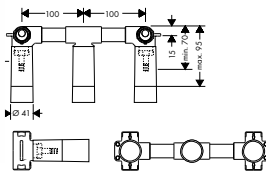

10303180

214,90

vhodné doplňky:

- těsnící manžeta
- prodloužení základního tělesa pro třířetorovou nástěnnou umyvadlovou armaturu pod omítku

96383000

27,50

96259000

47,00