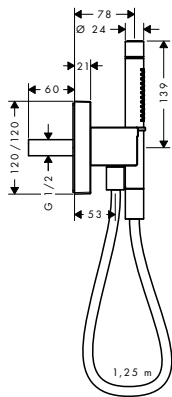

**Povrchová
úprava**

Obj. čís.

EUR

Jednotka s držákem Porter 12 x 12

- obsahuje: kovovou rozetu, tyčovou ruční sprchu 2jet
- zabudována funkce držáku
- se zpětným ventilem
- v přímém propojení (odstup 10 mm) se pro správnou obsluhu doporučuje jen vodorovná instalace
- při instalaci s přímým propojením (odstup 10 mm) se musí použít základní těleso # 28486180
- při instalaci s volným umístěním (odstup větší než 10 mm) není základní těleso zapotřebí

obsahuje:

- sprchovou hadici s kovovým efektem 1,25 m (# 28282000)
- tyčovou ruční sprchu 2jet (# 28532000)

vhodné doplňky:

- základní těleso pro sprchový modul pod omítku 12 x 12

chrom 12626000 387,40

Montáž výrobku zdarma
viz informace iClub - str. 0.0