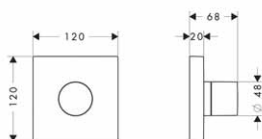

98,40

Vrchní sada uzavíracího a přepínacího ventilu Trio/Quattro pod omítku 12 x 12

- 3 spotřebiče: při instalaci s přímým propojením (odstup 10 mm) se musí použít základní těleso # 15930180
- 2 spotřebiče: při instalaci s přímým propojením (odstup 10 mm) s položkou # 36702000 se musí použít základní těleso # 36770180
- 2 spotřebiče: při instalaci s volným umístěním (odstup větší než 10 mm) se musí použít základní těleso # 15981180
- obsahuje: rukojeť, objímku, kovovou rozetu
- současně použití 2 spotřebičů