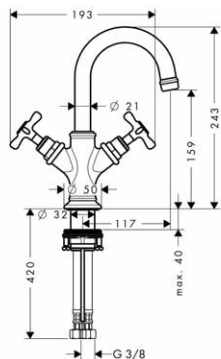

**Baterie se dvěma kohouty 160
pro umývatka
s odtokovou soupravou s táhlem**

- ComfortZone 160
- výtok 117 mm
- normální proud
- průtok: 5 l/min
- keramické ventily teplá/studená 180°
- omezení teploty není nastavitelné
- odtoková souprava s táhlem G 1¼
- vhodná pro průtokové ohřivače vody
- rozsah otáčení 120°
- rozměr přívodů: DN15

chrom	16505000	563,90
kartáčovaný nikel	16505820	845,80