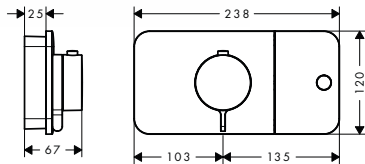

Vrchní sada termostatu pod omítku, pro 1 spotřebič

- Eco funkce: regulace průtoku páčkou u rukojeti
- v závislosti na množství vody a instalaci snížení průtoku o přibližně 50 %
- 1 spotřebič a 1 další výtok
- současně použití několika spotřebičů
- pohodlné zapínání a vypínání spotřebičů velkými klávkami Select
- termostatická kartuše, ventil Select, keramické ventily 90°
- bezpečnostní pojistka na 40 °C
- nastavitelné omezení teploty
- termostat nabízí možnost tepelné desinfekce
- průtok výtokem: 24 l/min
- pracovní tlak: min. 1 bar / max. 5 barů
- obsahuje: vrchní sadu, mísící jednotku
- zpětný ventil
- materiál: kov

k instalaci nutné:

- základní těleso pro termostatický modul pod omítku

chrom

45711000

667,20

Montáž výrobku zdarma