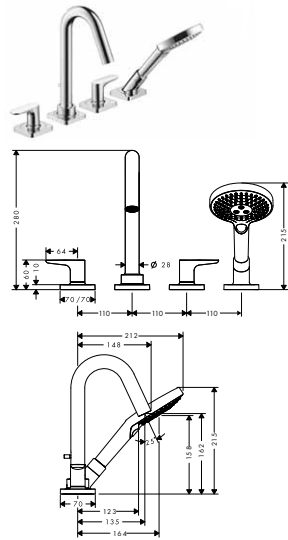

98806000

3,40

Základní těleso ke čtyř otvorové armatuře na okraj vany

13444180

798,10

- obsahuje: základní těleso, hadicovou soupravu Secuflex, Secubox
- délka vytažení ruční sprchy max. 1,10 m
- rozměr přívodů: DN15