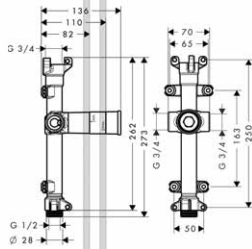

Základní těleso výtoku přívalového proudu pod omítku 24 x 12

- montáž s protihlukovou izolací
- při přímém propojení slouží jako přívod vody a k přesnému dodržení měř montáže
- rozměr přívodů: DN20

k instalaci nutné:

- výtok přívalového proudu pod omítku 24 x 12

10941180 231,00

Montáž výrobku zdarma
viz informace iClub - str. 0.0

chrom 10942000 666,50