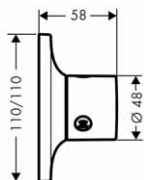

Trio/ Quattro uzavírací a přepínací ventil pod omítku

chrom

- obsahuje: kovovou rozetu, rukojeť, objímku

k instalaci nutné:

- základní těleso pro Trio, uzavírací a přepínací ventil pod omítku
- základní těleso pro Quattro, přepínač pod omítku

vhodné doplňky:

- prodloužení 25 mm

18730000

249,80

15981180

167,20

15930180

263,30

96370000

42,00