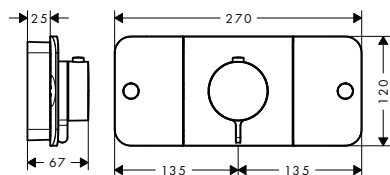

**Vrchní sada termostatického modulu
pod omítku,
pro 2 spotřebiče**

- Eco funkce: regulace průtoku páčkou u rukojeti
- v závislosti na množství vody a instalaci snížení průtoku o přibližně 50 %
- 2 spotřebiče a 1 další výtok
- pohodlné zapínání a vypínání spotřebičů velkými klapkami Select
- termostatická kartuše, ventil Select, keramické ventily 90°
- bezpečnostní pojistka na 40 °C
- nastavitelné omezení teploty
- termostat nabízí možnost tepelné desinfekce
- průtok výtokem: 24 l/min
- průtok při současném použití všech spotřebičů: 30 l/min
- pracovní tlak: min. 0,1 MPa / max. 0,5 MPa
- obsahuje: vrchní sadu, mísicí jednotku
- zpětný ventil
- materiál: kov

chrom

45712000

834,00

Montáž výrobku zdarma
viz informace iClub - str. 0.0

k instalaci nutné:

- základní těleso pro termostatický modul pod omítku

45710180

308,50