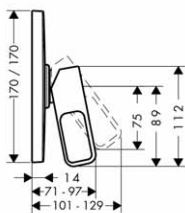

Páková sprchová baterie pod omítku

- 1 spotřebič
- způsob připojení: základní těleso
- průtok: 30 l/min
- pracovní tlak: min. 0,1 MPa / max. 1,0 MPa
- keramická kartuše
- nastavitelné omezení teploty
- s odhlučněním
- vhodná pro průtokové ohřívače vody
- obsahuje: mísicí jednotku, rukojeť, kovovou rozetu, objímku

chrom

11625000

376,50

k instalaci nutné:

- základní těleso iBox universal

01800180

126,70

vhodné doplňky:

- prodlužovací rozeta, jeden otvor
- prodloužení tělesa iBox universal 25 mm
- sada montážních lišt pro iBox universal

chrom

14971000

59,10

13595000

44,30

96615000

31,20