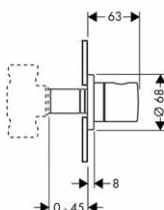

Uzavírací ventil pod omítku

chrom

38976000

102,70

- způsob připojení: DN15/DN20
- obsahuje: rukojeť, objímku, kovovou rozetu

K instalaci nutné:

- základní těleso 40 l/min uzavíracího ventilu pod omítku, keramika, DN15
- základní těleso 52 l/min uzavíracího ventilu pod omítku, vřeteno, DN15
- základní těleso 130 l/min uzavíracího ventilu pod omítku, vřeteno, DN20

15974180

88,10

15973180

84,60

15970180

91,90

Vhodné doplňky:

- prodloužení 25 mm

96370000

42,00