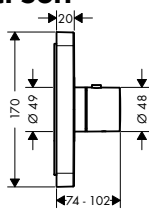

AXOR, ShowerSelect Soft

AXOR ShowerSelect Soft, termostatická baterie Highflow pod omítku

- termostatická kartuše
- bezpečnostní pojistka na 40 °C
- nastavitelné omezení teploty
- průtok: 59 l/ min
- obsahuje: rukojeť, objímku, kovovou rozetu, mísicí jednotku
- materiál: kov

k instalaci nutné:

- základní těleso iBox universal

vhodné doplňky:

- prodloužení tělesa iBox universal 25 mm
- sada montážních lišt pro iBox universal
- AXOR ShowerSelect Soft, ventil pod omítku pro 3 spotřebiče
- prodlužovací rozeta

Povrchová úprava	Obj. čís.	EUR
chrom	36711000	420,70

Montáž výrobku zdarma
viz informace iClub - str. 0.0

	01800180	126,70
	13595000	44,30
	96615000	31,20
chrom	36773000	420,70
chrom	98860000	45,70