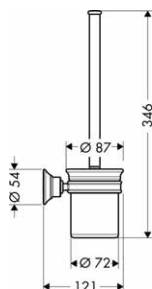

Držák na toaletní papír

- pro náhradní role
- materiál: kov
- délka 159 mm
- montáž na stěnu

chrom
kartáčovaný nikel

42028000
42028820

86,50
130,30

Držák pro WC kartáč na stěnu

- obsahuje: kartáč
- materiál: kov, porcelán
- montáž na stěnu

chrom
kartáčovaný nikel

42035000
42035820

188,20
282,10

Vhodné doplňky:

- náhradní WC kartáč bez držátka, bílý

bílá

40088000

14,90