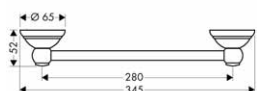

Madlo

- materiál: kov
- délka 345 mm
- rozteč otvorů pro vrtání 280 mm
- montáž na stěnu

chrom	41430000	207,20
chrom/vzhled zlata	41430090	277,40