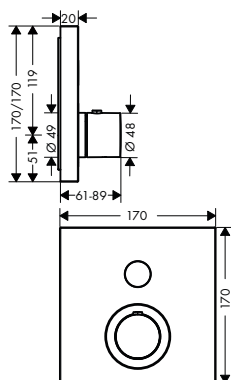

**Povrchová
úprava**

Obj. čís.

EUR

**AXOR ShowerSelect Square,
termostatická baterie pod omítku
pro 1 spotřebič**

- 1 spotřebič
- tlačítko Select pro zapínání a vypínání 1 spotřebiče
- termostatická kartuše
- bezpečnostní pojistka na 40°C
- nastavitelné omezení teploty
- průtok: 26 l/min
- obsahuje: rukojeť, objímku, kovovou rozetu, mísící jednotku, tlačítka
- materiál: kov

k instalaci nutné:

- základní těleso iBox universal

vhodné doplňky:

- prodloužení tělesa iBox universal 25 mm
- sada montážních lišt pro iBox universal

chrom

36714000

582,50

Montáž výrobku zdarma
viz informace iClub - str. 0.0

01800180

126,70

13595000

44,30

96615000

31,20