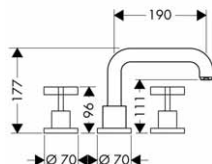

k instalaci nutné:

- základní těleso pro tříotvorovou armaturu na okraj vany

13233180

179,10

**Základní těleso pro tříotvorovou
armaturu na okraj vany**

- musí být zajištěn servisní otvor
- závit přívodů: G 1/2
- rozměr přívodů: DN15
- keramické ventily teplá/studená 90°

13233180

179,10