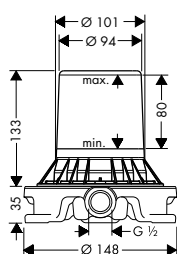

vhodné doplňky:

- těsnící manžeta

10452180

434,80

96441000

107,90