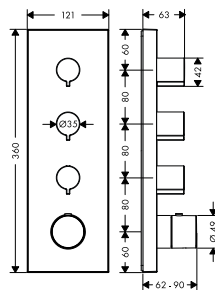

Vrchní sada termostatického modulu pod omítku 36 x 12

- 3 spotřebiče
- současně použití několika výstupů
- termostatická kartuše
- bezpečnostní pojistka na 40 °C
- nastavitelné omezení teploty
- obsahuje: rukojeť, objímku, kovovou rozetu
- zpětný ventil
- materiál: kov
- rozměr přívodů DN20

chrom

10751000

1 046,80

Montáž výrobku zdarma

k instalaci nutné:

- základní těleso termostatického modulu

10750180

886,50

vhodné doplňky:

- prodloužení pro termostatický modul pod omítku
- prodloužení 25 mm

10790000

98,40

96370000

42,00

Vrchní sada termostatu pod omítku 12 × 12

- termostatická kartuše
- bezpečnostní pojistka na 40 °C
- nastavitelné omezení teploty
- průtok: 59 l/min
- obsahuje: rukojeť, objímku, kovovou rozetu
- zpětný ventil
- materiál: kovový
- rozměr přívodů DN20

chrom

10755000

677,00

Montáž výrobku zdarma

k instalaci nutné:

- základní těleso pro termostat pod omítku 12 × 12
- prodloužení pro termostatický modul

10754180

341,10

10790000

98,40