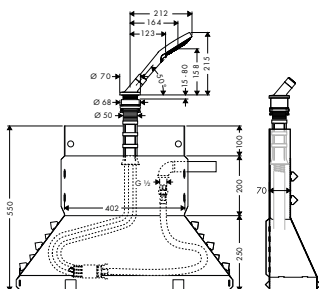

vhodné doplňky:

- prodloužení průvlaků Secuflex

98806000 3,40