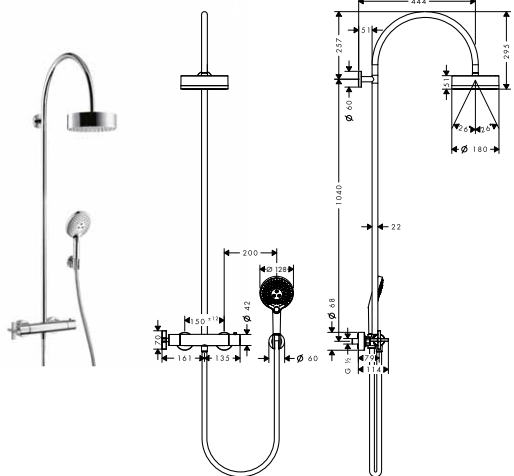

chrom

39670000

1 534,30

AXOR Citterio Showerpipe s termostatickou baterií a horní sprchou 1jet

- horní sprcha AXOR Citterio
- velikost sprchové hlavice: 180 mm
- horní sprcha s nastavitelným úhlem
- druh proudu: Rain
- průtok proudu Rain (při 0,3 MPa): 18 l/min
- pracovní tlak: min. 0,15 MPa / max. 1,0 MPa
- kompletně chromovaný disk vodních paprsků
- délka sprchového ramena: 444 mm
- termostat AXOR Citterio
- bezpečnostní pojistka na 40°C
- nastavitelné omezení horké vody
- ovládání výtoků otočnou rukojetí
- způsob instalace: na stěnu
- rozměr přívodů DN15
- závit přívodů G 1/2
- rozteč středů 150 ± 12 mm
- nástěnný držák pro ruční sprchu

obsahuje:

- horní sprchu AXOR Citterio 180 1jet (# 28489000)
- sprchovou hadici Isiflex 1,60 m (# 28276XXX)
- sprchový držák (# 39525000)
- ruční sprchu AXOR 120 3jet (# 26050XXX)

NOVÉ