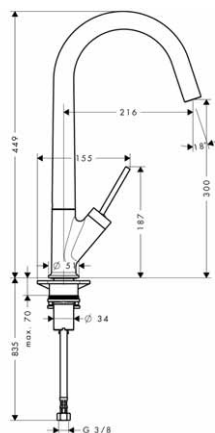

AXOR Starck

**Povrchová
úprava**

Obj. čís.

EUR

Páková kuchyňská baterie

chrom
vzhled nerez

10822000
10822800

441,30
597,30

- otočný výtok nastavitelný do 3 rozmezí 110°, 150° nebo 360°
- možnost umístít rukojeť vpravo nebo vlevo
- normální proud
- rozměr přívodů: DN15
- průtok 11 l/min.
- keramická kartuše typu Joystick
- způsob připojení: převlečné matice G 3/8
- zabudovaný zpětný ventil
- vhodná pro průtokové ohřívače vody