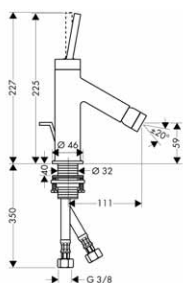

Bidet

Páková bidetová baterie s odtokovou soupravou s táhlem

- perlátor s kulovým kloubem
- normální proud
- průtok: 7,2 l/min
- keramická kartuše typu Joystick
- omezení teploty není nastavitelné
- odtoková souprava s táhlem G 1¼
- vhodná pro průtokové ohřívače vody
- rozměr přívodů: DN15

chrom 10211000 443,30