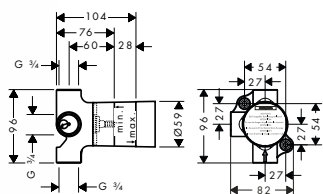

Základní těleso pro Trio, uzavírací a přepínací ventil pod omítku

- obsahuje: keramickou kartuši, těsnění
- 2 spotřebiče
- současně mohou být v provozu 2 spotřebiče
- vhodné pro všechny vrchní sady Trio
- průtok: 65 l/ min
- rozměr přívodů: DN20

vhodné doplňky:

- prodloužení 25 mm

15981180

167,20

96370000

42,00