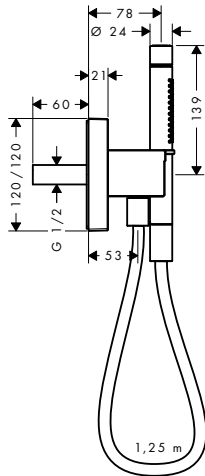

Jednotka s držákem Porter 12 x 12

- obsahuje: kovovou rozetu, tyčovou ruční sprchu 2jet , sprchovou hadici s kovovým efektem 1,25 m
- zabudovaná funkce držáku
- se zpětným ventilem
- při přímém propojení (odstup 10 mm) se pro dokonalé ovládní doporučuje instalace pouze v horizontální poloze
- při instalaci s přímým propojením (odstup 10 mm) se musí použít základní těleso # 28486180
- při instalaci s volným umístěním (odstup větší než 10 mm) není základní těleso zapotřebí

obsahuje:

- sprchová hadice s kovovým efektem 1,25 m (# 28282000)
- tyčovou ruční sprchu AXOR Starck 2jet (# 28532000)

vhodné doplňky:

- základní těleso pro sprchový modul pod omítku 12 x 12

chrom 12626000 387,40

Montáž výrobku zdarma
viz informace iClub - str. 0.0

Sprchový držák

- není nastavitelný, pevná poloha
- pro hadice s kónickou matkou
- kovový

vhodné doplňky:

- sprchová hadice Isiflex 1,25 m

chrom 39525000 88,50

chrom 28272000 24,00