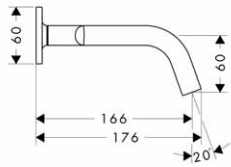

Povrchová úprava

Obj. čís.

EUR

Třířetvřová umyvadlová baterie pod omítku s výtokem 166 mm, s ovládním páčkami a rozetami, montáž na stěnu

- výtok 166 mm
- laminární proud
- průtok: 5 l/min
- keramické ventily teplá/studená 90°
- omezení teploty není nastavitelné
- neuzavíratelný odtokový ventil s mřížkou
- vhodná pro průtokové ohřivače vody
- rozměr přívodů: DN15

chrom

34313000

402,90

alternativní velikosti:

- s výtokem 226 mm, s ovládním páčkami a rozetami montáž na stěnu

chrom

34315000

456,70

k instalaci nutné:

- základní těleso pro třířetvřovou umyvadlovou baterii pod omítku, montáž na stěnu

10303180

214,90

vhodné doplňky:

- těsnicí manžeta
- prodloužení základního tělesa pro třířetvřovou nástěnnou umyvadlovou armaturu pod omítku

96383000

27,50

96259000

47,00