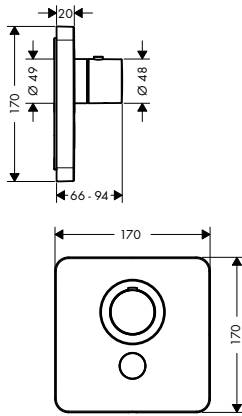

ShowerSelect, termostatická baterie Highflow pod omítku pro 1 spotřebič a další výtok

- 1 spotřebič
- tlačítko Select pro zapínání a vypínání 1 spotřebiče
- termostatická kartuše
- bezpečnostní pojistka na 40 °C
- nastavitelné omezení teploty
- průtok horním výtokem: 33 l/min
- průtok dolním výtokem: 26 l/min
- vrchní sada obsahuje: rukojeť, objímku, kovovou rozetu, mísicí jednotku, tlačítko
- materiál: kov

k instalaci nutné:

- základní těleso iBox universal

volitelné doplňky:

- prodloužení 25 mm pro iBox universal
- sada montážních lišt pro iBox universal
- prodlužovací rozeta
- ShowerSelect, ventil pod omítku pro 3 spotřebiče

chrom

36706000

582,00

Montáž výrobku zdarma

chrom

01800180

126,70

13595000

44,30

96615000

31,20

98860000

45,70

36773000

420,70