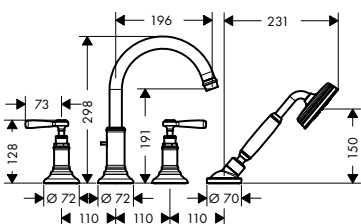

vhodné doplňky:

- prodloužení průvlaku Secuflex

Povrchová úprava

chrom
kartáčovaný nikel

Obj. čís.

16546000
16546820

EUR

1 331,10
1 996,30

NOVÉ