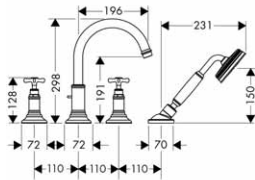

Vanový sokl se čtyřmi otvory

Povrchová úprava

Obj. čís.

EUR

Vrchní sada ke čtyř otvorové armatuře na vanový sokl

- výtok 196 mm
- s rozetami
- způsob připojení: základní těleso
- normální proud
- průtok: 22 l/min
- keramické ventily teplá/studená 180°
- omezení teploty není nastavitelné
- zpětný ventil
- délka vytažení ruční sprchy max. 1,10 m
- zabudovaný sprchový držák
- rozměr přívodů: DN15
- obsahuje: rukojeti, vanový výtok

chrom
kartáčovaný nikl

16544000
16544820

1 612,70
2 418,90

obsahuje:

- ruční sprchu AXOR Montreux 1jet (# 16320XXX)

k instalaci nutné:

- základní těleso pro čtyř otvorovou armaturu na vanový sokl

14445180

1 366,20

vhodné doplňky:

- prodloužení průvlaku Secuflex

98806000

3,40

NOVÉ