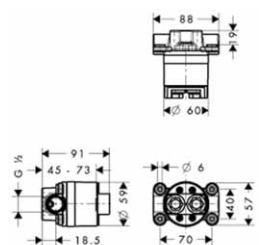

Základní těleso

10902180

343,60

k instalaci nutné:

- těsnění

Montáž výrobku zdarma
viz informace iClub - str. 0.0

96660000

11,10

vhodné doplňky:

- prodloužení 28 mm pro sprchové sloupy
- prodloužení 28 mm pro umyvadlovou baterii Axor Urquiola na stěnu
- prodloužení 28 mm pro umyvadlovou baterii Axor Starck Organic na stěnu

10980000

221,70

11980000

134,60

12918000

93,70