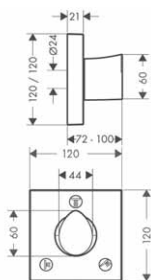

96370000

42,00

Povrchová
úprava

Obj. čís.

EUR

**Trio/Quattro, uzavírací a přepínací ventil pod omítku 12 x 12**

· obsahuje: rukojeť, objímku, kovovou rozetu

k instalaci nutné:· základní těleso Trio DN20
· základní těleso Quattro DN20