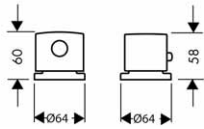

Dvouotvorový termostat na okraj vany

Vrchní sada pro dvouotvorový termostat na okraj vany

- 2 spotřebiče
- bezpečnostní pojistka na 40 °C
- nastavitelné omezení teploty
- pro daleko položený vanový výtok
- obsahuje: rukojeti, rozety, objímky
- rozměr přívodů: DN15
- způsob připojení: základní těleso

Povrchová úprava	Obj. čís.	EUR
chrom	38480000	151,90

k instalaci nutné:

- základní těleso pro dvouotvorový termostat na okraj vany

13550180	494,30

vhodné doplňky:

- sada přívodních hadic pro dvouotvorový termostat na okraj vany
- ohebná připojovací trubka 800 mm
- sada Secuflex na okraj vany

96387000	48,70
58192000	104,20
chrom 28380000	337,30