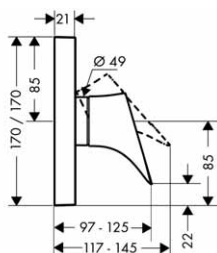

Páková sprchová baterie pod omítku

- 1 spotřebič
- způsob připojení: základní těleso
- průtok: 30 l/min
- pracovní tlak: min. 0,1 MPa / max. 1,0 MPa
- keramická kartuše
- nastavitelné omezení teploty
- materiál: kov
- s odhlučněním
- vhodná pro průtokové ohřivače vody
- obsahuje: kovovou rozetu, rukojeť, objímku, mísicí jednotku

chrom 12605000 288,30

k instalaci nutné:

- základní těleso iBox universal

01800180 126,70

vhodné doplňky:

- prodlužovací rozeta Square, jeden otvor, červená modrá
- prodloužení tělesa iBox universal 25 mm
- sada montážních lišt pro iBox universal

chrom 14965000 59,10
13595000 44,30
96615000 31,20