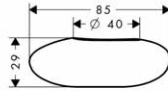

Svícen

- materiál: porcelán
- volně k postavení

bílá

42271000

65,90