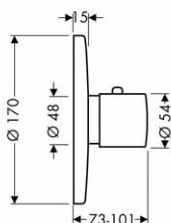

vhodné doplňky:

- prodloužení tělesa iBox universal 25 mm
- sada montážních lišt pro iBox universal

13595000 44,30
96615000 31,20

Termostatické baterie, ventily, přepínače

Povrchová
úprava

Obj. čís.

EUR

**Termostatická baterie Highflow
59 l/min pod omítku**