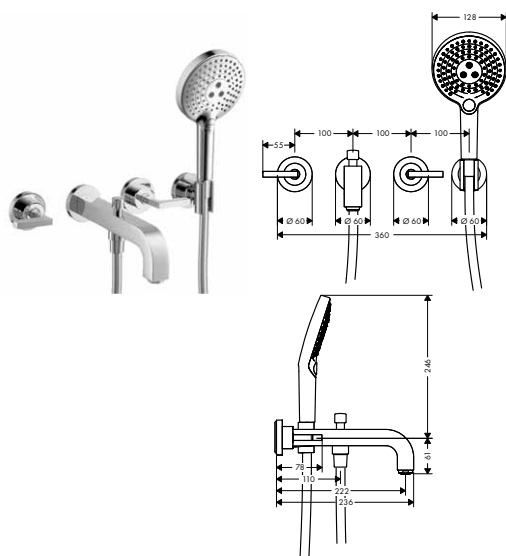

Třířetvňová vanová baterie pod omítku s ovládáním páčkami a rozetami, montáž na stěnu

- výtok 222 mm
- s rozetami
- způsob připojení: základní těleso
- normální proud
- keramické ventily teplá/studená 90°
- omezení teploty není nastavitelné
- automatické zpětné přepínání sprcha/vana
- zpětný ventil
- zabudovaný sprchový držák
- rozměr přívodů: DN15

obsahuje:

- ruční sprchu AXOR 120 3jet (# 26050XXX)
- sprchovou hadici Isiflex 1,25 m (# 28272XXX)
- sprchový držák (# 39525000)

k instalaci nutné:

- základní těleso pro třířetvňovou umyvadlovou baterii pod omítku, montáž na stěnu

vhodné doplňky:

- těsnicí manžeta
- prodloužení základního tělesa pro třířetvňovou nástěnnou umyvadlovou armaturu pod omítku

chrom

39448000

966,00

10303180

214,90

96383000

27,50

96259000

47,00

Základní těleso pro třířetvňovou umyvadlovou baterii pod omítku, montáž na stěnu

- vhodné pro všechny třířetvňové umyvadlové armatury k montáži na stěnu
- přívod je možný shora nebo zespodu
- rozměr přívodů: DN15/DN20

vhodné doplňky:

- těsnicí manžeta
- prodloužení základního tělesa pro třířetvňovou nástěnnou umyvadlovou armaturu pod omítku

10303180

214,90

96383000

27,50

96259000

47,00

Vanový výtok

- výtok 165 mm
- průtok: 25 l/min
- rozměr přívodů připojení DN20
- druh proudu: normální proud

chrom

39410000

246,70