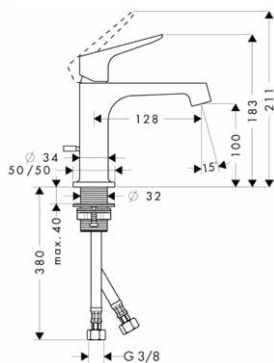

Umyvadlo

Povrchová úprava

Obj. čís.

EUR

Páková umyvadlová baterie 100 s odtokovou soupravou s táhlem

- ComfortZone 100
- výtok 128 mm
- laminární proud
- průtok: 5 l/min
- keramická kartuše
- nastavitelné omezení teploty
- odtoková souprava s táhlem G 1¼
- vhodná pro průtokové ohřívače vody
- rozměr přívodů: DN15

chrom

34010000

335,70

alternativní produkty:

- bez táhla

chrom

34017000

335,70