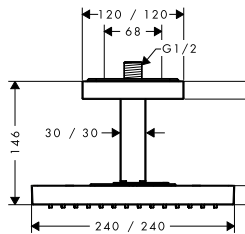

24 x 24 ljet, horní sprcha s přívodem od stropu

- velikost sprchové hlavice: 240 x 240 mm
- druh proudu: RainAir
- průtok proudu RainAir (při 0,3 MPa): 12 l/min
- průtok lze zvětšit na 25 l/min
- kompletně chromovaná deska vodních paprsků
- materiál desky vodních proudů: kov
- při čištění lze desku vodních paprsků sejmout
- mosazný přívod od stropu
- délka přívodu od stropu: 103 mm
- způsob instalace: na strop
- závit přívodů G 1/2
- rozměr přívodů: DN15
- není vhodná pro průtokové ohřívače vody

chrom

10929000

1 155,10

Montáž výrobku zdarma
viz informace iClub - str. 0.0