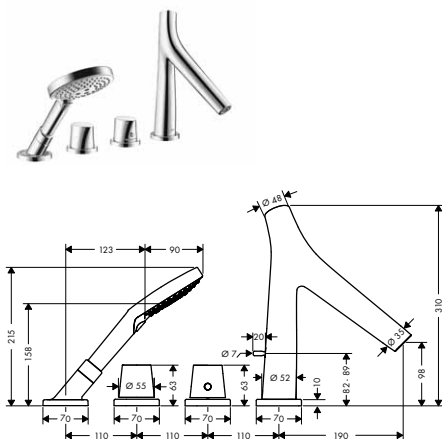

k instalaci nutné:

- základní těleso ke čtyřtvorové termostatické armatuře na okraj vany

15460180 1 041,50