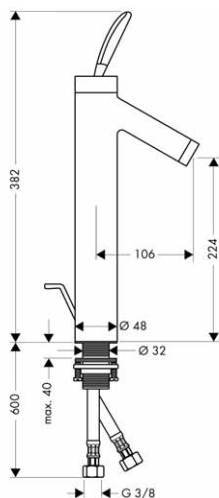

Classic, páková baterie 220 pro umyvadlové mísy s odtokovou soupravou s táhlem

- ComfortZone 220
- výtok 106 mm
- normální proud
- průtok: 5 l/min
- keramická kartuše typu Joystick
- omezení teploty není nastavitelné
- odtoková souprava s táhlem G 1 1/4
- vhodná pro průtokové ohřívače vody
- rozměr přívodů: DN15

chrom	10020000	679,00

alternativní produkty:

- bez táhla, pro umyvadlové mísy

chrom	10028000	678,60