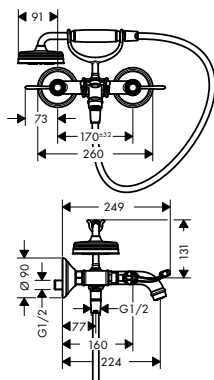

chrom
kartáčovaný nikel

16540000
16540820

1 107,90
1 661,90

obsahuje:

- ruční sprchu AXOR Montreux 1jet (# 16320XXX)
- kovovou sprchovou hadici 1,25 m (# 28112XXX)

NOVÉ

Vanová baterie se dvěma kohouty na stěnu s ovládním páčkami