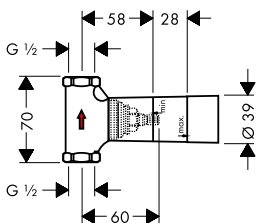

Základní těleso 52 l/min pro uzavírací ventil pod omítku, vřeteno, DN15

15973180 84,60

- způsob připojení: DN15
- vhodné pro všechny vrchní sady uzavíracích ventilů
- průtok: 52 l/min
- rozměr přívodů: DN15

alternativní produkty:

- základní těleso 40 l/min pro uzavírací ventil pod omítku, keramika, DN15
- základní těleso 130 l/min pro uzavírací ventil pod omítku, vřeteno, DN20

15974180 88,10
15970180 91,90

vhodné doplňky:

- prodloužení 25 mm

96370000 42,00

Trio/ Quattro, uzavírací a přepínací ventil pod omítku

chrom

11925000 195,30

- obsahuje: rukojeť, objímku, kovovou rozetu
- rozměr přívodů: DN20

k instalaci nutné:

- základní těleso pro Trio, uzavírací a přepínací ventil pod omítku
- základní těleso pro Quattro, přepínač pod omítku

15981180 167,20
15930180 263,30

vhodné doplňky:

- prodloužení 25 mm

96370000 42,00