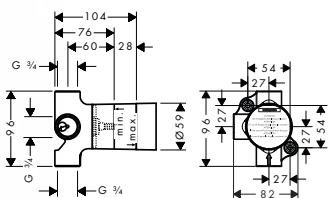

Základní těleso pro Trio, uzavírací a přepínací ventil pod omítku

- obsahuje: keramickou kartuši, těsnění
- 2 spotřebiče
- současně mohou být v provozu 2 spotřebiče
- vhodné pro všechny vrchní sady Trio
- průtok: 65 l/min
- rozměr přívodů: DN20

vhodné doplňky:

- prodloužení 25 mm

15981180

167,20

96370000

42,00