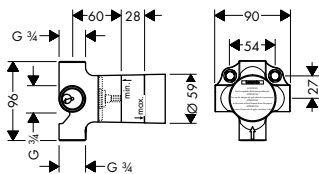

Základní těleso pro Quattro, přepínač pod omítku

- vyžaduje samostatnou regulaci průtoku
- obsahuje: keramickou kartuši, těsnění
- 1 vstup, 3 výstupy, bez možnosti uzavření
- současně mohou být v provozu 2 spotřebiče
- vhodné pro všechny vrchní sady Quattro
- průtok: 65 l/min.
- rozměr přívodů: DN20

	15930180	263,30

vhodné doplňky:

- prodloužení 25 mm

	96370000	42,00