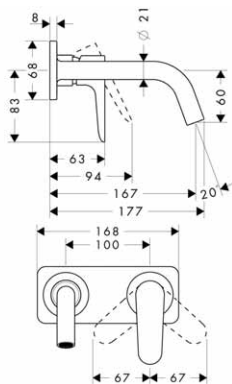

Páková umyvadlová baterie pod omítku s výtokem 167 mm a deskou, montáž na stěnu

- rukojeť lze umístit vpravo nebo vlevo, podle instalace základního tělesa
- výtok 167 mm
- laminární proud
- průtok: 5 l/min
- keramická kartuše
- nastavitelné omezení teploty
- neuzavíratelný odtokový ventil s mřížkou
- vhodná pro průtokové ohřívače vody
- rozměr přívodů: DN15

chrom

34112000

564,10

alternativní produkty:

- s výtokem 167 mm a rozetami montáž na stěnu
- s výtokem 227 mm a rozetami montáž na stěnu

chrom

34113000

483,60

chrom

34116000

523,80

alternativní velikosti:

- s výtokem 227 mm a deskou montáž na stěnu

chrom

34115000

604,30

k instalaci nutné:

- základní těleso pro pákovou umyvadlovou baterii pod omítku, montáž na stěnu

13622180

209,40

vhodné doplňky:

- prodloužení 25 mm

31971000

98,40