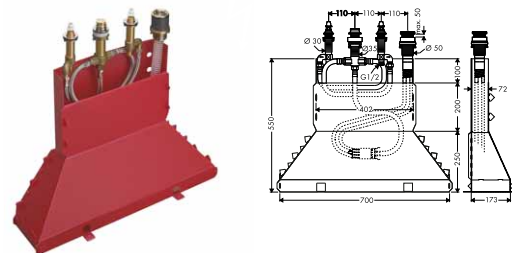

vhodné doplňky:

- prodloužení průvlastku Secuflex

98806000

3,40

Vanový sokl se čtyřmi otvory