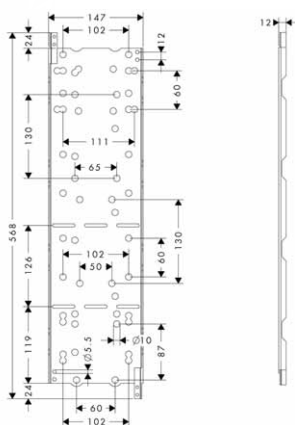

Montážní deska

- montážní a rozměrová šablona pro snadnou montáž základního tělesa modulu osvětlení a modulu reproduktoru
- montážní desku lze prodloužit použitím dalšího kusu

10973180

184,10

Montáž výrobku zdarma
viz informace iClub - str. 0.0