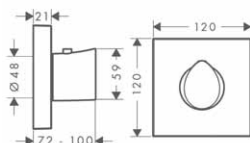

Highflow termostat pod omítku 12 x 12

- termostatická kartuše
- bezpečnostní pojistka na 40°C
- nastavitelné omezení teploty
- průtok: 59 l/min
- vrchní sada obsahuje: rukojeť, objímku, kovovou rozetu, mísicí jednotku, termostatickou kartuši
- s odhlučněním
- materiál: kovový

Montáž výrobku zdarma

chrom 12712000 605,30

k instalaci nutné:

- základní těleso pro termostat pod omítku 12 x 12

10754180 341,10

vhodné doplňky:

- prodloužení

chrom 12790000 135,00