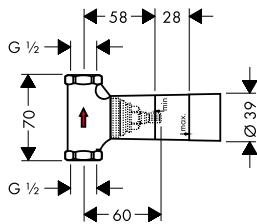

Základní těleso 52 l/min pro uzavírací ventil pod omítku, včetně, DN15

- způsob připojení: DN15
- vhodné pro všechny vrchní sady uzavíracích ventilů
- průtok: 52 l/min
- rozměr přívodů: DN15

alternativní produkty:

- základní těleso 40 l/min pro uzavírací ventil pod omítku, keramika, DN15
- základní těleso 130 l/min pro uzavírací ventil pod omítku, včetně, DN20

vhodné doplňky:

- prodloužení 25 mm

	15973180	84,60
	15974180	88,10
	15970180	91,90
	96370000	42,00