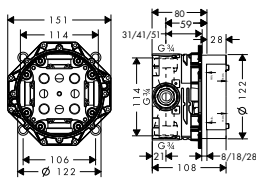

Základní těleso iBox universal

- nastavitelný límeč uchycení
- závit přívodů G 3/4
- vhodné pro všechny vrchní sady sprchových a vanových baterií či termostatů pod omítku
- rotačně symetrická instalace
- montáž s protihlukovou izolací
- rozměr přívodů: DN15/DN20

01800180 126,70

vhodné doplňky:

- prodloužení tělesa iBox universal 25 mm
- sada montážních lišt pro iBox universal

13595000 44,30
96615000 31,20