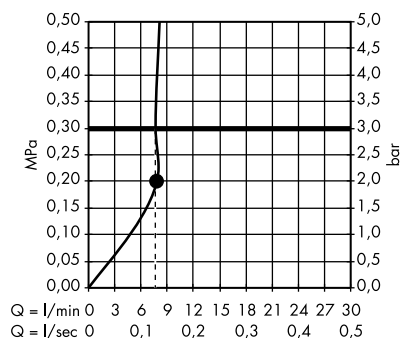

· Raindance E 240 Air 1jet, horní sprcha EcoSmart 9 l/min s přívodem od stropu 100 mm
27383000

· Raindance E 240 Air 1jet, horní sprcha se sprchovým ramenem 240 mm
27370000

· Raindance E 240 Air 1jet, horní sprcha EcoSmart 9 l/min se sprchovým ramenem 240 mm
27375000