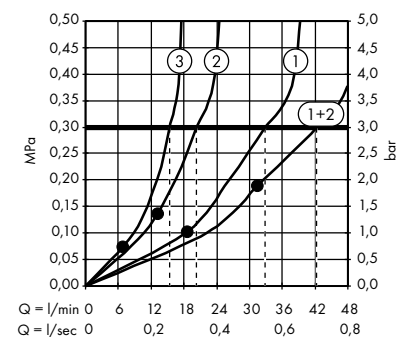

1. průtok ruční sprchou

· AXOR 1jet, ruční sprcha, design: Front
26025000

Horní sprchy

· AXOR Montreux 1jet, ruční sprcha
16320000, 16320820

· ShowerHeaven 970 x 970 mm 3jet, horní sprcha s osvětlením
10623800