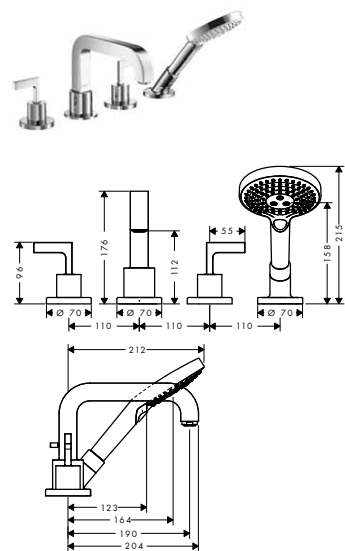

Vrchní sada ke čtyř otvorové armatuře na vanový sokl s ovládním páčkami a rozetami

- výtok 190 mm
- s rozetami
- způsob připojení: základní těleso
- normální proud
- keramické ventily teplá/studená 90°
- omezení teploty není nastavitelné
- automatické zpětné přepínání sprcha/vana
- zpětný ventil
- délka vytažení ruční sprchy max. 1,10 m
- zabudovaný sprchový držák
- rozměr přívodů: DN15
- obsahuje: rukojeti, rozetu, vanový výtok s přepínačem, zpětný ventil

obsahuje:

- ruční sprchu AXOR 120 3jet (# 26050XXX)

k instalaci nutné:

- základní těleso ke čtyř otvorové armatuře na vanový sokl

vhodné doplňky:

- prodloužení průvlastku Secuflex

chrom

39454000

1 616,30