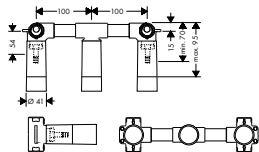

Základní těleso pro tříotvorovou nástěnnou umyvadlovou armaturu pod omítku

- vhodné pro všechny tříotvorové umyvadlové armatury k montáži na stěnu
- přívod je možný shora nebo zespodu
- rozměr přívodů: DN15/DN20

10303180 214,90

vhodné doplňky:

- těšnění
- základní těleso pro tříotvorovou nástěnnou umyvadlovou armaturu pod omítku

96383000 27,50
96259000 47,00