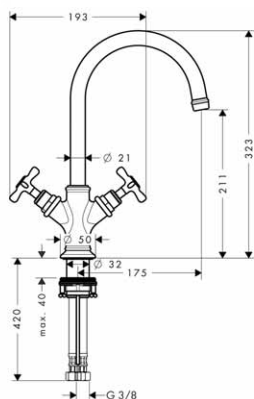

Umyvadlová baterie se dvěma kohouty 210 s odtokovou soupravou s táhlem

- ComfortZone 210
- výtok 175 mm
- normální proud
- průtok: 5 l/min
- keramické ventily teplá/studená 180°
- omezení teploty není nastavitelné
- odtoková souprava s táhlem G 1¼
- vhodná pro průtokové ohřívače vody
- rozsah otáčení 120°
- rozměr přívodů: DN15

alternativní produkty:

- bez táhla

chrom	16502000	563,90
kartáčovaný nikl	16502820	845,80

chrom	16506000	563,90
kartáčovaný nikl	16506820	845,80