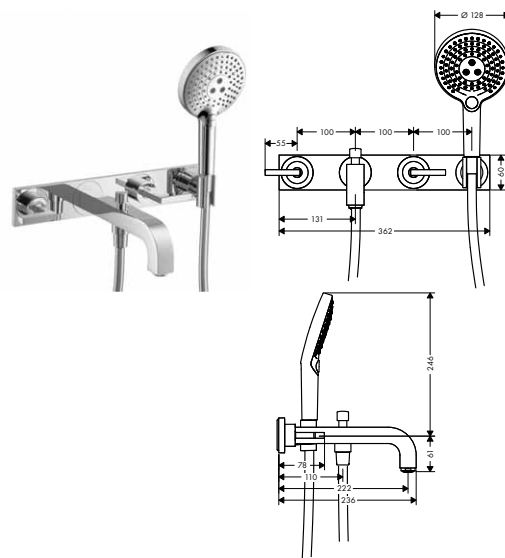

Třířtovorová vanová baterie pod omítkou s ovládním páčkami a deskou, montáž na stěnu

- výtok 222 mm
- s deskou
- způsob připojení: základní těleso
- normální proud
- keramické ventily teplá/studená 90°
- omezení teploty není nastavitelné
- automatické zpětné přepínání sprcha/vana
- zpětný ventil
- zabudovaný sprchový držák
- rozměr přívodů: DN15

obsahuje:

- ruční sprchu AXOR 120 3jet (# 26050XXX)
- sprchovou hadici Isiflex 1,25 m (# 28272XXX)
- sprchový držák (# 39525000)

k instalaci nutné:

- základní těleso pro třířtovorovou umyvadlovou baterii pod omítkou, montáž na stěnu

vhodné doplňky:

- těsnicí manžeta
- prodloužení základního tělesa pro třířtovorovou nástěnnou umyvadlovou armaturu pod omítkou

chrom

39442000

1 126,80

10303180

214,90

96383000

27,50

96259000

47,00