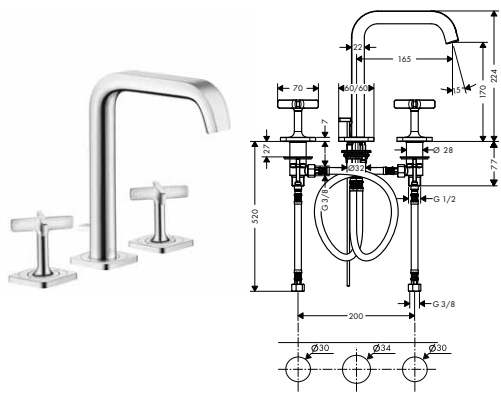

Tříotvorová umyvadlová baterie 170 s odtokovou soupravou s táhlem a rozetami

chrom

36108000

550,70

- ComfortZone 170
- výtok 165 mm
- normální proud
- průtok: 5 l/min
- keramické ventily teplá/studená 180°
- odtoková souprava s táhlem G 1/4
- vhodná pro průtokové ohřívače vody
- rozměr přívodů: DN15

Vhodné doplňky:

- sada prodlužovacích hadic pro tříotvorové umyvadlové armatury

38959000

96,70