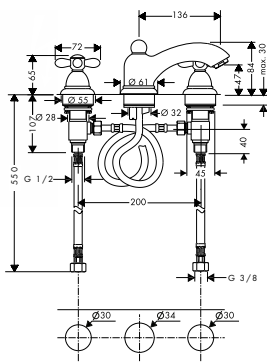

Třířetková umyvadlová baterie 50 s odtokovou soupravou s táhlem a s kohouty ve tvaru kříže

- ComfortZone 50
- výtok 136 mm
- normální proud
- průtok: 5 l/min
- keramické ventily teplá/studená 180°
- omezení teploty není nastavitelné
- odtoková souprava s táhlem G 1¼
- vhodná pro průtokové ohřívače vody
- rozměr přívodů: DN15

chrom	17133000	651,40
chrom/vzhled zlata	17133090	775,10

vhodné doplňky:

- sada prodlužovacích hadic pro třířetkovou umyvadlovou armaturu

38959000	96,70