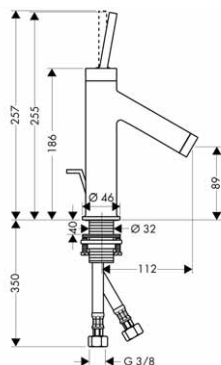

Umyvadlo

Povrchová úprava

Obj. čís.

EUR

chrom 10111000 443,30

Páková umyvadlová baterie 90 s odtokovou soupravou s táhlem

- ComfortZone 90
- výtok 112 mm
- normální proud
- průtok: 5 l/ min
- keramická kartuše typu Joystick
- omezení teploty není nastavitelné
- odtoková souprava s táhlem G 1¼
- vhodná pro průtokové ohřívače vody
- rozměr přívodů: DN15

alternativní produkty:

- bez táhla

chrom 10117000 443,30

chrom 10001000 257,50