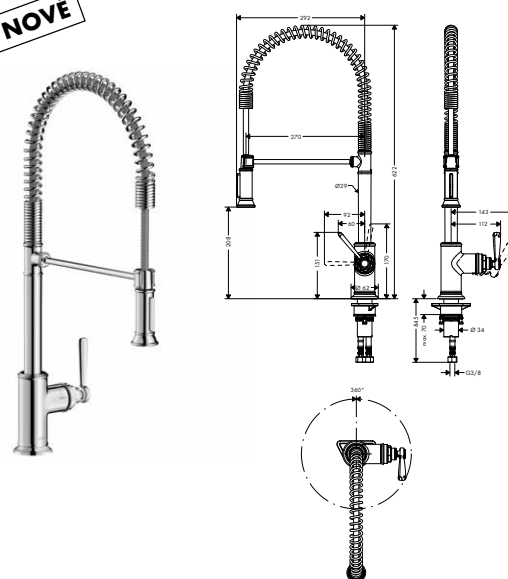

**Páková kuchyňská baterie
Semi-Pro**

- otočný výtok 360°
- svislá poloha rukojeti
- normální a sprchový proud
- aretovatelný sprchový proud, vrací se zpět stisknutím přepínače proudu
- rozměr přívodů: DN15
- průtok 9,5 l/min.
- keramická kartuše
- způsob připojení: převlečné matice G 3/8
- zabudovaný zpětný ventil
- vhodná pro průtokové ohříváče vody

chrom
vzhled nerez

16582000
16582800

611,40
856,00

**k dispozici od
února 2017**

Doplňky

**Dávkač tekutého mýdla nebo
mycích prostředků**

- množství náplně 300 ml

chrom
vzhled nerez

40418000
40418800

102,90
152,80

**Uzavírací ventil pro kuchyňské
spotřebiče**

- způsob použití: pro pracovní desky do tloušťky 47 mm
- díř: Ø 27 mm
- zpětný ventil
- rozměr přívodů DN15
- přípoj spotřebiče DN20

chrom
vzhled nerez

10823000
10823800

128,70
180,00