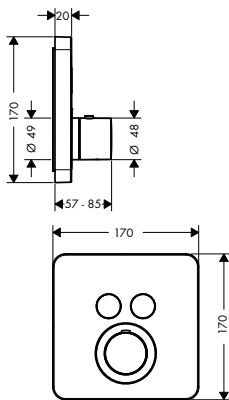

**AXOR ShowerSelect Soft,
termostatická baterie pod omítku
pro 2 spotřebiče**

- 2 spotřebiče
- současně použití několika spotřebičů
- tlačítko Select pro zapínání a vypínání 2 spotřebičů
- termostatická kartuše
- bezpečnostní pojistka na 40°C
- nastavitelné omezení teploty
- průtok: 26 l/min
- obsahuje: rukojeť, objímku, kovovou rozetu, mísicí jednotku, tlačítka
- materiál: kov

k instalaci nutné:

- základní těleso iBox universal

vhodné doplňky:

- prodloužení tělesa iBox universal 25 mm
- sada montážních lišt pro iBox universal
- prodlužovací rozeta

chrom

36707000

633,90

Montáž výrobku zdarma
viz informace iClub - str. 0.0

chrom

13595000

44,30

96615000

31,20

98860000

45,70