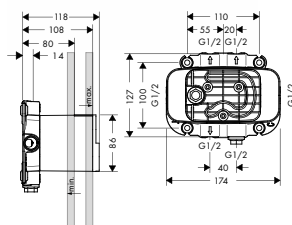

Vrchní sada termostatu pod omítku, pro 3 spotřebiče

- Eco funkce: regulace průtoku páčkou u rukojeti
- v závislosti na množství vody a instalaci snížení průtoku o přibližně 50 %
- 3 spotřebiče a 1 další výtok
- současně použití několika spotřebičů
- pohodlné zapínání a vypínání spotřebičů velkými klapkami Select
- termostatická kartuše, ventil Select, keramické ventily 90°
- bezpečnostní pojistka na 40°C
- nastavitelné omezení teploty
- termostat nabízí možnost tepelné desinfekce
- průtok výtoku: 24 l/min
- průtok při současném použití všech spotřebičů: 30 l/min
- pracovní tlak: min. 1 bar / max. 5 barů
- obsahuje: vrchní sadu, míscí jednotku
- zpětný ventil
- materiál: kov

Montáž výrobku zdarma

k instalaci nutné:

- základní těleso pro termostatický modul pod omítku

45710180

308,50

Základní těleso pro termostatický modul pod omítku

- 2 vstupy / 4 výstupy
- všechny výstupy se mohou používat současně
- těsnění
- závit přívodů G 1/2
- hloubka instalace: od 80 mm do 108 mm
- montáž s protihlukovou izolací

Montáž výrobku zdarma

k instalaci nutné:

- termostatický modul pod omítku, pro 1 spotřebič
- termostatický modul pod omítku, pro 2 spotřebiče
- termostatický modul pod omítku, pro 3 spotřebiče

chrom

45711000

667,20

chrom

45712000

834,00

chrom

45713000

1 089,80

Vrchní sada uzavíracího ventilu pod omítku

- pohodlné zapínání a vypínání spotřebičů velkými klapkami Select
- způsob připojení: základní těleso
- 1 spotřebič
- rozměr přívodů: DN15
- materiál: kov

Montáž výrobku zdarma

k instalaci nutné:

- základní těleso pro uzavírací ventil pod omítku

chrom

45770180

209,30

Základní těleso pro uzavírací ventil pod omítku