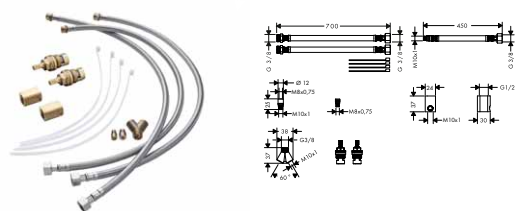

Vhodné doplňky:

- sada prodlužovacích hadic pro tříotvorové umyvadlové armatury

38959000

96,70

Sada prodlužovacích hadic pro tříotvorové umyvadlové armatury

38959000

96,70

- pro volné uspořádání výtoků a rukojetí
- délka hadic 700 mm