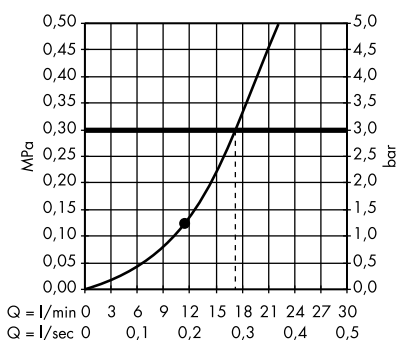

· AXOR Carlton 240 1jet, talířová horní sprcha
28474000, 28474820