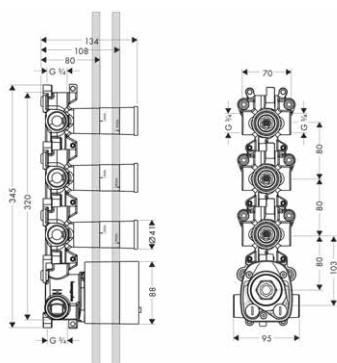

Základní těleso termostatického modulu pod omítku 36 x 12

- současné použití 3 výstupů
- průtok při volném výtoku: 59 l/min
- ventily s vřeteny
- přívod zleva nebo zprava
- montáž ve svislé i vodorovné poloze
- montáž s protihlukovou izolací
- při přímém propojení slouží jako přívod vody a k přesnému dodržení měř montáže
- rozměr přívodů: DN20

Montáž výrobku zdarma

10750180 886,50

k instalaci nutné:

- vrchní sada termostatického modulu pod omítku 36 x 12
- vrchní sada termostatického modulu pod omítku 36 x 12

chrom 10751000 1 046,80

chrom 12717000 1 046,80

Highflow termostat pod omítku 12 x 12

- termostatická kartuše
- bezpečnostní pojistka na 40°C
- nastavitelné omezení teploty
- průtok: 59 l/min
- vrchní sada obsahuje: rukojeť, objímku, kovovou rozetu, mísicí jednotku, termostatickou kartuši
- s odhlučněním
- materiál: kovový

Montáž výrobku zdarma

chrom 12712000 605,30

k instalaci nutné:

- základní těleso pro termostat pod omítku 12 x 12

10754180 341,10

vhodné doplňky:

- prodloužení

chrom 12790000 135,00