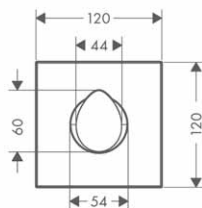

Vrchní sada uzavíracího ventilu pod omítku 12 × 12

- typ připojení: DN15/DN20
- obsahuje: rukojeť, objímku, kovovou rozetu
- při instalaci ve volném uspořádání lze použít také základní tělesa # 15973180, # 15974180 nebo # 15970180

Montáž výrobku zdarma

k instalaci nutné:

- základní těleso uzavíracího ventilu pod omítku
- základní těleso 80 l/min uzavíracího ventilu pod omítku, vřetenno, DN15
- základní těleso 40 l/min uzavíracího ventilu pod omítku, keramika, DN15
- základní těleso 130 l/min uzavíracího ventilu pod omítku, vřetenno, DN20

chrom

12771000

169,60

10971180

141,90

15973180

84,60

15974180

88,10

15970180

91,90

vhodné doplňky:

- prodloužení 25 mm

96370000

42,00