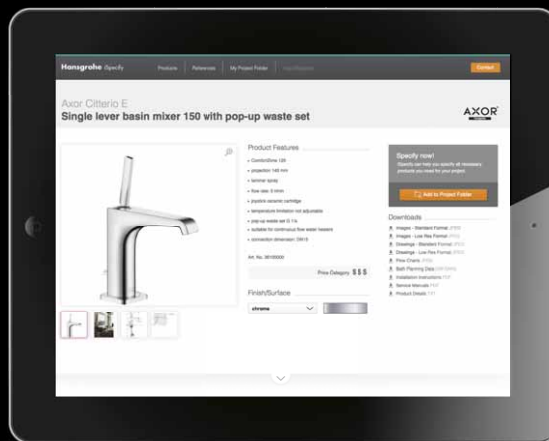

APLIKACE AXOR

Aplikace Axor, která je volně k dispozici pro váš mobilní telefon, nabízí možnost získat kdykoli rychlý přehled o exkluzivních koupelnových produktech Axor.

Bez problému vám přímo prostřednictvím různých navigačních bodů zpřístupní naše produkty, kolekce, odkazy a designéry. Přehled produktů vám poskytne další informace o samotných produktech, stejně jako o jejich variantách. V obrazové galerii můžete navíc z detailních snímků i snímků prostředí získat o příslušném produktu určitý celkový dojem. Inspirujte se jím! Aplikace Axor byla vytvořena s podporou platformy Architonic architects.

STÁHNĚTE SI APLIKACI
AXOR Z APP STORE:

ISPECIFY

iSpecify je nový on-line nástroj pro architekty a návrháře interiérů. Umožňuje snadnou, časově nenáročnou a pohotovou realizaci celkových projektů: příslušné specifikace jsou dokonale přizpůsobeny potřebám zákazníka a mohou být snadno nakonfigurovány. Je možné shromáždit všechny nezbytné údaje o produktech a stáhnout technická data i výkresy.

Jako projektant můžete přímo od Hansgrohe získat ceny produktů na pouhé jedno kliknutí – znamená to že na očích můžete mít zároveň také náklady. Velkou inspiraci poskytují mezinárodní referenční projekty sahající od hotelů, soukromých i rezidenčních domů až k projektům lodí.

ISPECIFY NAJDETE NA:
ISPECIFY.HANSGROHE.COM