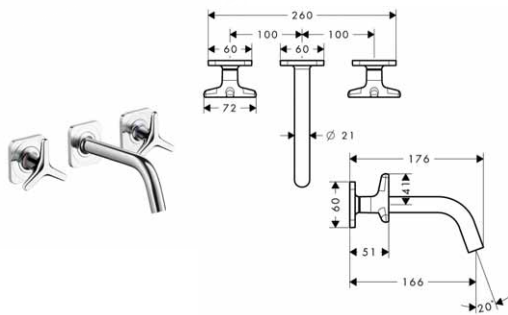

Tříotvorová umyvadlová baterie pod omítku s výtokem 166 mm, s hvězdicovými rukojeťmi a rozetami, montáž na stěnu

chrom

34215000

388,20

- výtok 166 mm
- laminární proud
- průtok: 5 l/min
- keramické ventily teplá/studená 180°
- omezení teploty není nastavitelné
- neuzavíratelný odtokový ventil s mřížkou
- vhodná pro průtokové ohřívače vody
- rozměr přívodů: DN15

alternativní velikosti:

- pod omítku s výtokem 226 mm, s hvězdicovými rukojeťmi a rozetami, montáž na stěnu

chrom

34217000

439,60

k instalaci nutné:

- základní těleso pro tříotvorovou umyvadlovou baterii pod omítku, montáž na stěnu

10303180

214,90

vhodné doplňky:

- těsnící manžeta
- prodloužení základního tělesa pro tříotvorovou nástěnnou umyvadlovou armaturu pod omítku

96383000

27,50

96259000

47,00