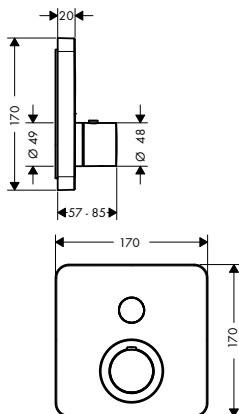

ShowerSelect, termostatická baterie pod omítku pro 1 spotřebič

- 1 spotřebič
- tlačítko Select pro zapínání a vypínání 1 spotřebiče
- termostatická kartuše
- bezpečnostní pojistka na 40 °C
- nastavitelné omezení teploty
- průtok: 26 l/min
- vrchní sada obsahuje: rukojeť, objímku, kovovou rozetu, mísicí jednotku, tlačítka
- materiál: kov

k instalaci nutné:

- základní těleso iBox universal

volitelné doplňky:

- prodloužení 25 mm pro iBox universal
- sada montážních lišt pro iBox universal
- prodlužovací rozeta

chrom

36705000

582,00

Montáž výrobku zdarma

chrom

01800180

126,70

13595000

44,30

96615000

31,20

98860000

45,70