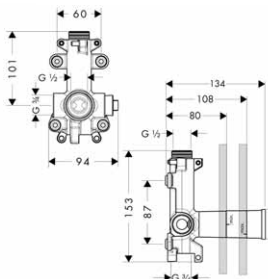

Základní těleso pro sprchový modul pod omítku 12 x 12

- při přímém propojení slouží jako přívod vody a k přesnému dodržení měř montáže, napojení zprava nebo zleva
- montáž s protihlukovou izolací

28486180 129,60

Montáž výrobku zdarma
viz informace iClub - str. 0.0

k instalaci nutné:

- sprchový modul pod omítku 12 x 12 chrom 28491000 397,80
- sprchový modul pod omítku 12 x 12 chrom 36822000 300,30