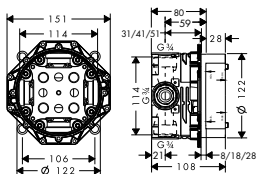

Základní těleso iBox universal

- nastavitelný límeč uchycení
- závit přívodů G 3/4
- vhodné pro všechny vrchní sady sprchových a vanových baterií či termostatů pod omítku
- rotačně symetrická instalace
- montáž s protihlukovou izolací
- rozměr přívodů: DN15/DN20

01800180 126,70

vhodné doplňky:

- prodloužení tělesa iBox universal 25 mm
- sada montážních lišt pro iBox universal

13595000 44,30
96615000 31,20