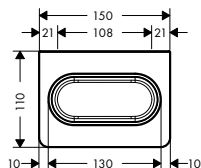

AXOR Universal, doplňky, design: Antonio Citterio

Povrchová úprava

Obj. čís.

EUR

NOVÉ

Nádobka na ústní hygienu

- obsahuje: kalíšek
- materiál: sklo, kov
- rozteč montážních otvorů 108 mm
- montáž na stěnu
- při instalaci na lištu je nutné použít přírůbovací sadu # 42870000

chrom 42834000 148,30

vhodné doplňky:

- přírůbovací sada
- lišta / madlo 300 mm
- lišta / držák na osušku 600 mm
- lišta / držák na osušku 800 mm
- krytka 150 mm

chrom 42870000 43,00
chrom 42830000 174,80
chrom 42832000 206,60
chrom 42833000 238,30
chrom 42890000 14,90