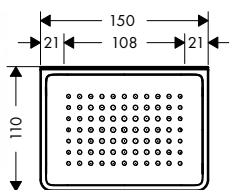

NOVÉ

Miska na mýdlo / polička

- materiál: sklo, kov
- rozteč montážních otvorů 108 mm
- montáž na stěnu
- při instalaci na lištu je nutné použít přírůbovací sadu # 42870000
- lze kombinovat s držákem na toaletní papír # 42836000 (přírůbovací sada # 42870000 je nezbytná)

chrom 42803000 127,10

vhodné doplňky:

- přírůbovací sada
- lišta / madlo 300 mm
- lišta / držák na osušku 600 mm
- lišta / držák na osušku 800 mm
- držák na toaletní papír
- krytka 150 mm

chrom 42870000 43,00
chrom 42830000 174,80
chrom 42832000 206,60
chrom 42833000 238,30
chrom 42836000 137,70
chrom 42890000 14,90