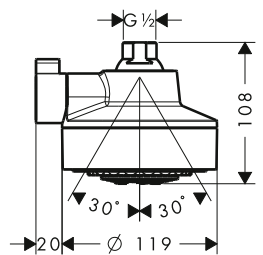

AXOR Citterio 3jet, horní sprcha

- velikost sprchové hlavice: 120 mm
- druh proudu: normální proud, masážní proud, jemný proud
- průtok při jemném proudu (při 0,3 MPa): 16 l/min
- průtok při normálním proudu (při 0,3 MPa): 16 l/min
- průtok při masážním proudu (při 0,3 MPa): 16 l/min
- změna druhu proudu: nastavení posuvným prvkem na horní sprše
- šedý disk vodních paprsků
- materiál disku vodních paprsků: plast
- způsob instalace: na strop nebo na stěnu
- závit přívodů: G 1/2
- rozměr přívodů: DN15

chrom

39740000

509,90

vhodné doplňky:

- přívod od stropu 100 mm
- sprchové rameno 230 mm
- sprchové rameno 241 mm
- sprchové rameno 389 mm

chrom

27479000

53,70

kartáčovaný nikel

27479820

79,80

chrom

27412000

58,20

chrom

27409000

58,20

kartáčovaný nikel

27409820

84,20

chrom

27413000

82,00

kartáčovaný nikel

27413820

118,70