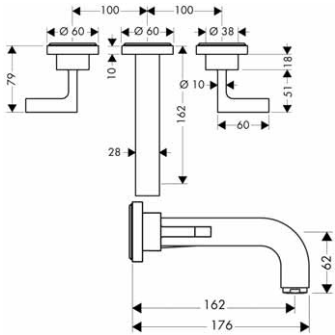

Třířetorová umyvadlová baterie pod omítku s výtokem 162 mm, s ovládním páčkami a rozetami, montáž na stěnu

- výtok 162 mm
- normální proud
- průtok: 5 l/min
- keramické ventily teplá/studená 90°
- omezení teploty není nastavitelné
- neuzavíratelný odtokový ventil s mřížkou
- vhodná pro průtokové ohříváče vody
- rozměr přívodů: DN15

chrom

39315000

539,80

alternativní velikosti:

- s výtokem 222 mm, s ovládním páčkami a rozetami, montáž na stěnu

chrom

39147000

584,90

k instalaci nutné:

- základní těleso pro třířetorovou umyvadlovou baterii pod omítku, montáž na stěnu

10303180

214,90

vhodné doplňky:

- těsnící manžeta
- prodloužení základního tělesa pro třířetorovou nástěnnou umyvadlovou armaturu pod omítku

96383000

27,50

96259000

47,00

Základní těleso pro třířetorovou umyvadlovou baterii pod omítku, montáž na stěnu

- vhodné pro všechny třířetorové umyvadlové armatury k montáži na stěnu
- přívod je možný shora nebo zespodu
- rozměr přívodů: DN15/DN20

10303180

214,90