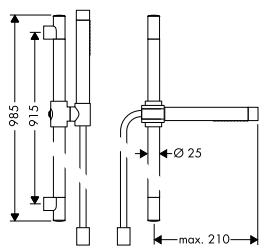

obsahuje:

- tyčovou ruční sprchu AXOR Starck Organic 2jet (# 12680000)
- sprchovou hadici s kovovým efektem 1,60 m (# 28286000)

vhodné doplňky:

- podložka pod nástěnnou tyč Unica'D

chrom

12231000

454,50

**AXOR Starck sprchová sada
s tyčovou ruční sprchou
AXOR Starck 2jet**