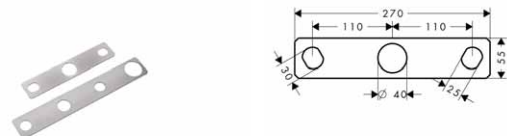

Montážní deska

39449000

35,90

- je bezpodmínečně zapotřebí pro armatury na okraj vany s deskou
- materiál: kov