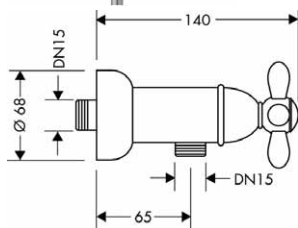

Sprchová armatura se dvěma kohouty pro montáž na stěnu

- 1 spotřebič
- způsob připojení: etážky
- rozteč středů: 150 mm ± 12 mm
- pracovní tlak: min. 1 bar / max. 10 barů
- keramické ventily teplá/studená 180°
- omezení teploty není nastavitelné
- zpětný ventil
- s odhlučněním
- vhodná pro průtokové ohříváče vody
- přípojka hadice DN15
- rozměr přívodů: DN15

Povrchová úprava	Obj. čís.	EUR
chrom	17630000	393,20
chrom/vzhled zlata	17630090	528,00
ukončení výroby k 31. 12. 2017