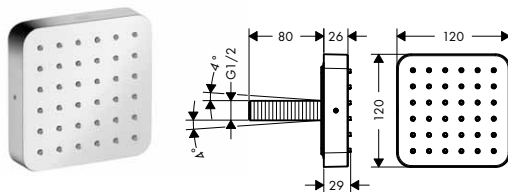

Sprchový modul pod omítku 12 x 12

- boční sprcha o velikosti 120 mm
- úhel vodních paprsků nastavitelný do pěti poloh
- použitelný jako horní sprcha, zádová sprcha nebo boční sprcha
- druh proudu: normální proud
- průtok při normálním proudu (při 0,3 MPa): 5,3 l/min
- kompletně chromovaná deska vodních paprsků
- závit přívodů: G 1/2
- při instalaci s přímým propojením (odstup 10 mm) se doporučuje použití základního tělesa # 28486180
- při instalaci s volným umístěním je možné připojení přes vnitřní závit G 1/2
- při montáži v podobě horní sprchy s více spojenými prvky se doporučuje použít montážní pomůcka # 28470180
- rozměr přívodů: DN15