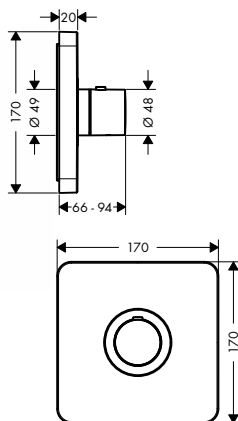

ShowerSelect, termostatická baterie Highflow pod omítku

· termostatická kartuše
· bezpečnostní pojistka na 40°C
· nastavitelné omezení teploty
· průtok: 59 l/min
· vrchní sada obsahuje: rukojeť, objímku, kovovou rozetu, mísicí jednotku
· materiál: kov

k instalaci nutné:

· základní těleso iBox universal

volitelné doplňky:

· prodloužení 25 mm pro iBox universal
· sada montážních lišt pro iBox universal
· prodlužovací rozeta
· ShowerSelect, ventil pod omítku pro 3 spotřebiče

chrom

36711000

420,70

Montáž výrobku zdarma

01800180

126,70

13595000

44,30

96615000

31,20

98860000

45,70

36773000

420,70

chrom
chrom