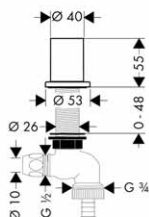

**Uzavírací ventil pro kuchyňské
spotřebiče**

- způsob použití: pro pracovní desky do tloušťky 47 mm
- díř: Ø 27 mm
- zpětný ventil
- rozměr přívodů DN15
- přípoj spotřebiče DN20

chrom
vzhled nerez

10823000
10823800

128,70
180,00