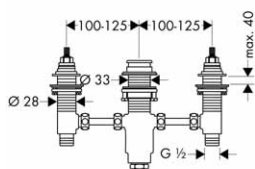

Základní těleso pro tříotvorovou armaturu na okraj vany

- musí být zajištěn servisní otvor
- závit přívodů: G 1/2
- rozměr přívodů: DN15
- keramické ventily teplá/studená 90°

13233180

179,10

Okraj vany se čtyřmi otvory