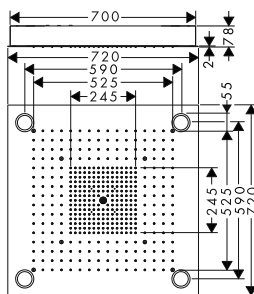

ShowerHeaven 720 x 720 mm 3jet, horní sprcha s osvětlením

- velikost sprchové hlavice: 720 x 720 mm
- druh proudu: RainAir, normální proud, laminární proud
- průtok proudu RainAir (při 0,3 MPa): 20,5 l/min
- průtok normálního proudu (při 0,3 MPa): 36,8 l/min
- průtok laminárního proudu: 15,9 l/min
- řízení 3 oblastí vodních paprsků se musí provádět prostřednictvím 3 ventilů nebo přepínačem se 3 výstupy, lze zapínat samostatně nebo v kombinacích
- oblastí vodních paprsků: Bodyzone - vnější oblast stropní sprchy, Rainzone - vnitřní oblast stropní sprchy s funkcí AirPower, laminární proud - s Ø 17 mm
- povrch desky vodních paprsků: leštěná nerezová ocel
- rám: kartáčovaná nerezová ocel
- způsob instalace: montáž do roviny se stropem nebo ke stropu
- rozměr přívodů DN20
- se zabudovaným osvětlením
- osvětlení: halogenové reflektorové žárovky 4 x 20 W na malé napětí včetně síťového adaptéru 80 VA
- není vhodná pro průtokové ohřívače vody

alternativní produkty:

- bez osvětlení

vhodné doplňky:

- termostatický modul pod omítku 36 x 12

nerezová ocel

10627800

6 977,90

Montáž výrobku zdarma
viz informace iClub - str. 0.0

nerezová ocel

10625800

6 280,10

chrom

10751000

1 046,80