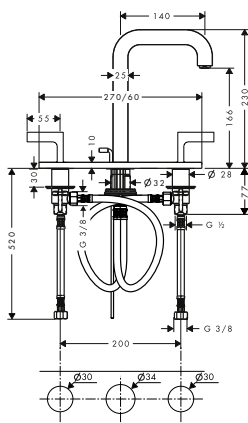

Třířetvorová umyvadlová baterie 170 s odtokovou soupravou s táhlem a výtokem 140 mm, s ovládáním páčkami a deskou

- ComfortZone 170
- výtok 140 mm
- normální proud
- průtok: 5 l/min
- použití pouze na rovném hladkém povrchu
- keramické ventily teplá/studená 90°
- omezení teploty není nastavitelné
- odtoková souprava s táhlem G 1¼
- vhodná pro průtokové ohřívače vody
- rozměr přívodů: DN15

chrom

39136000

822,90