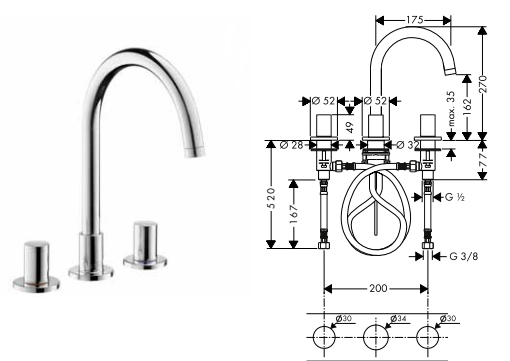

Tříotvorová umyvadlová armatura 160 s odtokovou soupravou s táhlem a výtokem otočným v rozsahu 140°

- ComfortZone 160
- výtok 175 mm
- normální proud
- průtok: 5 l/ min
- keramické ventily teplá/studená 90°
- omezení teploty není nastavitelné
- obsahuje: přívodní hadice
- odtoková souprava s táhlem G 1¼
- vhodná pro průtokové ohřivače vody
- rozsah otáčení 140°
- rozměr přívodů: DN15

chrom

38053000

658,30

vhodné doplňky:

- sada prodlužovacích hadic pro nástěnnou umyvadlovou armaturu pod omítku

38959000

96,70