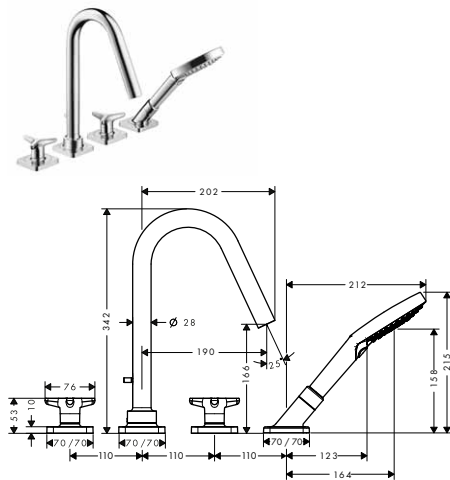

Vanový sokl se čtyřmi otvory

Povrchová úprava

Obj. čís.

EUR

Vrchní sada ke čtyř otvorové armatuře na vanový sokl s hvězdicovými rukojeťmi a rozetami

chrom

34456000

1 228,10

- výtok 190 mm
- s rozetami
- způsob připojení: základní těleso
- normální proud
- keramické ventily teplá/studená 180°
- omezení teploty není nastavitelné
- automatické zpětné přepínání sprcha/vana
- zpětný ventil
- délka vytažení ruční sprchy max. 1,10 m
- zabudovaný sprchový držák
- rozměr přívodů: DN15
- obsahuje: rukojeť, rozetu, vanový výtok s přepínačem, zpětný ventil

obsahuje:

- ruční sprchu AXOR 120 3jet (# 26050XXX)

k instalaci nutné:

- základní těleso ke čtyř otvorové armatuře na vanový sokl

14445180

1 366,20

vhodné doplňky:

- prodloužení průvlaku Secuflex

98806000

3,40