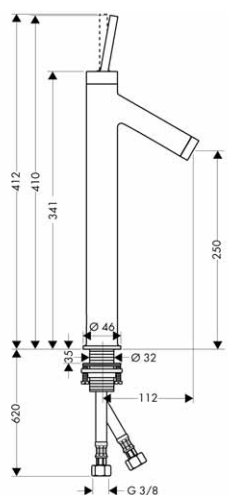

Páková baterie 340 pro umyvadlové mísy, bez táhla

- ComfortZone 250
- výtok 112 mm
- normální proud
- průtok: 5 l/min
- keramická kartuše typu Joystick
- omezení teploty není nastavitelné
- neuzavíratelný odtokový ventil s mřížkou
- vhodná pro průtokové ohřívače vody
- rozměr přívodů: DN15

chrom

10129000

678,10