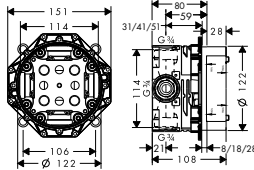

Základní těleso iBox universal

- nastavitelný límeč uchycení
- závit přívodů G 3/4
- vhodné pro všechny vrchní sady sprchových a vanových baterií či termostátů pod omítku
- rotačně symetrická instalace
- montáž s protihlukovou izolací
- rozměr přívodů: DN15/DN20

01800180 126,70

vhodné doplňky:

- prodloužení tělesa iBox universal 25 mm
- sada montážních lišt pro iBox universal

13595000 44,30
96615000 31,20