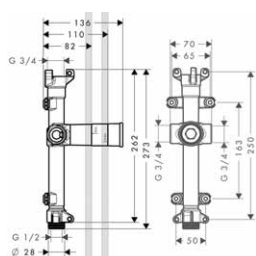

k instalaci nutné:

- výtok přívalového proudu 24 × 12

Montáž výrobku zdarma

chrom

10941180

231,00

10942000

666,50