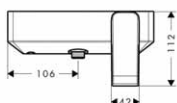

Základní těleso ke čtyřtvorové armatuře na vanový sokl

- obsahuje: základní těleso, hadicová souprava Secuflex, Secubox, montážní desku
- délka vytažení ruční sprchy max. 1,10 m
- rozměr přívodů: DN15

k instalaci nutné:

- prodloužení průvlaku Secuflex

14445180

1 366,20

98806000

3,40

Koupací vana

Vana 1 800 mm

bílá

11440000

7 390,50

- volně stojící vana
- výška náplně: cca 340 mm
- množství náplně: cca 180 l (1 osoba s hmotností 70 kg)
- hmotnost s vodou (1 osoba s hmotností 70 kg): cca 440 kg
- hmotnost bez vody: 187 kg
- včetně předem smontované odtokové a přeпадové sady, odtok s funkcí Push-Open
- materiál: minerální kompozit s povrchem gelcoat
- CE

Sprcha

Páková sprchová baterie na stěnu

chrom

11620000

873,70

- 1 spotřebič
- způsob připojení: etážky
- rozteč středů: 150 ± 16 mm
- průtok: 22 l/min
- pracovní tlak: min. 0,1 MPa / max. 1,0 MPa
- keramická kartuše
- nastavitelné omezení teploty
- materiál: kov
- zpětný ventil
- s odhlučněním
- vhodná pro průtokové ohřivače vody
- přípojka hadice: DN15
- rozměr přívodů: DN15