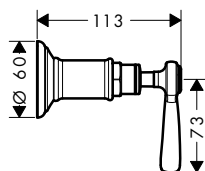

**Uzavírací ventil
pod omítku
s páčkovou rukojetí**

chrom
kartáčovaný nikel

16872000

142,60

16872820

214,70

- způsob připojení: DN15/DN20
- obsahuje: rukojeť, objímku, kovovou rozetu

**k dispozici od
února 2017**

k instalaci nutné:

- základní těleso 40 l/min uzavíracího ventilu pod omítku, keramika, DN15
- základní těleso 52 l/min uzavíracího ventilu pod omítku, včetně, DN15
- základní těleso 130 l/min uzavíracího ventilu pod omítku, včetně, DN20

15974180

88,10

15973180

84,60

15970180

91,90

vhodné doplňky:

- prodloužení 25 mm

96370000

42,00