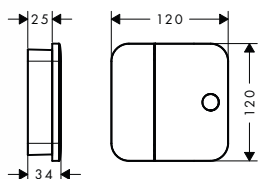

k instalaci nutné:

- základní těleso pro uzavírací ventil pod omítku

chrom

45770180

209,30