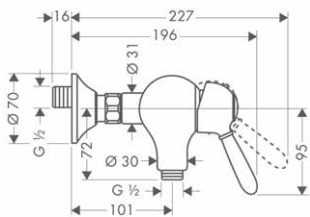

Sprcha

Páková sprchová baterie na stěnu

- 1 spotřebič
- způsob připojení: etážky
- rozteč středů: 150 mm ± 12 mm
- pracovní tlak: min. 1 bar / max. 10 barů
- keramická kartuše
- nastavitelné omezení teploty
- zpětný ventil
- s odhlučněním
- vhodná pro průtokové ohříváče vody
- přípojka hadice DN15
- rozměr přívodů: DN15

Povrchová úprava	Obj. čís.	EUR
chrom	17610000	507,50
chrom/vzhled zlata	17610090	596,70
ukončení výroby k 31. 12. 2017