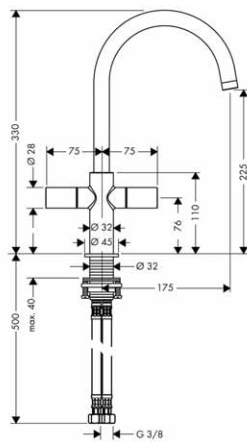

Umyvadlová baterie se dvěma kohouty 230 s odtokovou soupravou s táhlem a výtokem otočným o 360°

- ComfortZone 230
- výtok 175 mm
- normální proud
- průtok: 5 l/min
- keramické ventily teplá/studená 90°
- omezení teploty není nastavitelné
- odtoková souprava s táhlem G 1¼
- vhodná pro průtokové ohřivače vody
- rozsah otáčení 140°
- rozměr přívodů: DN15

chrom

38040000

501,40

alternativní produkty:

- bez táhla s výtokem otočným o 360°

chrom

38047000

501,40