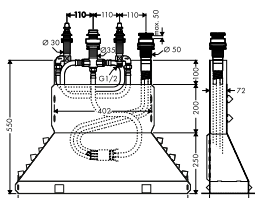

vhodné doplňky:

- prodloužení průvlaku Secuflex

98806000

3,40

Vanový sokl se čtyřmi otvory