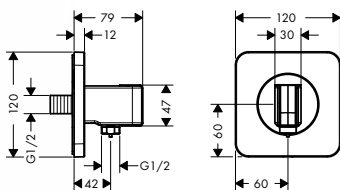

Jednotka s držákem Porter 12 x 12

chrom

36724000

137,70

- integrovaná funkce držáku
- kovové přípojovací koleno
- se zpětným ventilem
- při instalaci s přímým propojením (odstup 10 mm) doporučujeme pro dokonalou funkčnost jen horizontální polohu
- při instalaci s přímým propojením (odstup 10 mm) se musí použít základní těleso # 28486180
- při instalaci s volným umístěním (odstup větší než 10 mm) není žádné základní těleso zapotřebí
- pro hadice s kónickou matkou

vhodné doplňky:

- základní těleso pro sprchový modul pod omítku 12 x 12
- sprchová hadice Isiflex 1,25 m

28486180

129,60

chrom

28272000

24,00

bílá

28272450

29,70

Sprchový držák

chrom

39525000

88,50

- není nastavitelný, pevná poloha
- pro hadice s kónickou matkou
- kovový

vhodné doplňky:

- sprchovou hadici Isiflex 1,25 m

chrom

28272000

24,00