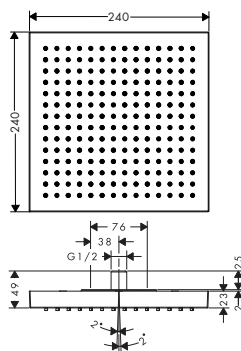

24 x 24 ljet, horní sprcha

- velikost sprchové hlavice: 240 x 240 mm
- druh proudu: RainAir
- průtok proudu RainAir (při 0,3 MPa): 12 l/min
- průtok lze zvětšit na 25 l/min
- kompletně chromovaná deska vodních paprsků
- materiál desky vodních proudů: kov
- při čištění lze desku vodních paprsků sejmout
- způsob instalace: na strop - vystupující
- závit přívodů G 1/2
- rozměr přívodů: DN15
- není vhodná pro průtokové ohřívače vody

chrom

10924000

972,70

Montáž výrobku zdarma
viz informace iClub - str. 0.0