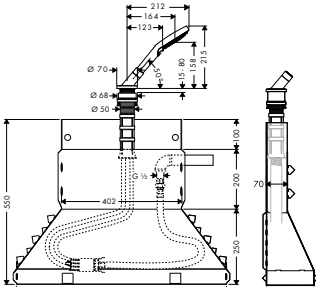

vhodné doplňky:

- prodloužení průvlastku Secuflex

98806000

3,40