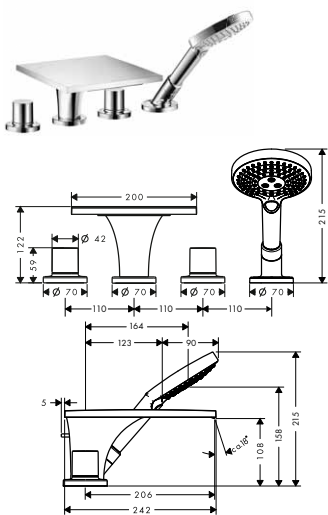

Vrchní sada ke čtyřtorové armatuře na vanový sokl

- výtok 206 mm
- způsob připojení: základní těleso
- široký přívalový proud
- průtok: 18 l/min
- keramické ventily teplá/studená 180°
- omezení teploty není nastavitelné
- automatické zpětné přepínání sprcha/vana
- zpětný ventil
- délka vytažení ruční sprchy max. 1,10 m
- zabudovaný sprchový držák
- rozměr přívodů: DN15
- obsahuje: rozetu Ø 70 mm, rukojeti, vanový výtok s přepínačem

chrom

18453000

2 124,60

obsahuje:

- ruční sprchu AXOR 120 3jet (# 26050XXX)
- kovovou sprchovou hadici Secuflex ke čtyřtorové armatuře na okraj vany/ vanový sokl (# 94148000)

k instalaci nutné:

- základní těleso ke čtyřtorové armatuře na vanový sokl

14445180

1 366,20

Základní těleso ke čtyřtorové armatuře na vanový sokl

- obsahuje: základní těleso, hadicová souprava Secuflex, Secubox, montážní desku
- délka vytažení ruční sprchy max. 1,10 m
- rozměr přívodů: DN15

14445180

1 366,20