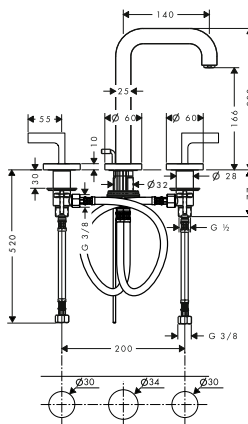

Třířetvorová umyvadlová baterie 170 s odtokovou soupravou s táhlem a výtokem 140 mm, s ovládáním páčkami a rozetami

- ComfortZone 170
- výtok 140 mm
- normální proud
- průtok: 5 l/min
- keramické ventily teplá/studená 90°
- omezení teploty není nastavitelné
- odtoková souprava s táhlem G 1¼
- vhodná pro průtokové ohřívače vody
- rozměr přívodů: DN15

chrom

39135000

670,00

vhodné doplňky:

- sada prodlužovacích hadic pro třířetvorové umyvadlové armatury

38959000

96,70