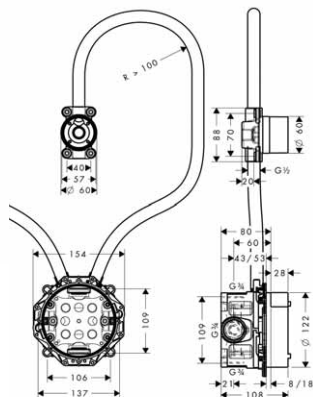

Základní těleso elektronické umyvadlové baterie Axor pod omítku, montáž na stěnu

- obsahuje: základní těleso výtoku ze stěny, instalační trubku EN20 pro kabel čidla a síťový přívod
- vhodné pro výtok ze stěny s infračervenou technikou čidla
- rozměr přívodů DN20

Montáž výrobku zdarma
viz informace iClub – str. 0.0

16180180

303,60

vhodné doplňky:

- prodloužení pro základní těleso elektronické umyvadlové baterie Axor pod omítku

13594000

78,40

Prodloužení pro základní těleso elektronické umyvadlové baterie Axor pod omítku, montáž na stěnu

- prodloužení pro základní těleso
- vhodné pro všechny elektronické baterie pro montáž na stěnu
- délka prodloužení: 25 mm

13594000

78,40