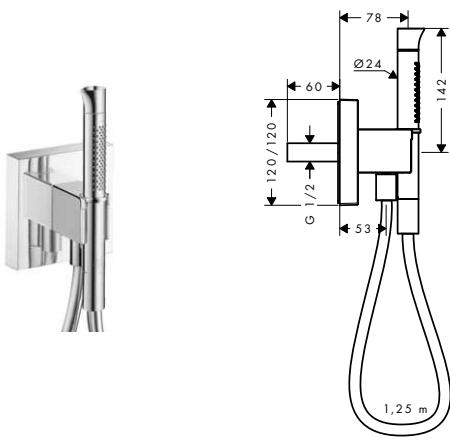

**Axor Starck Organic, jednotka s držákem 12 x 12**

- obsahuje: kovovou rozetu, tyčovou ruční sprchu 2jet
- integrovaná funkce držáku
- se zpětným ventilem
- při přímém propojení (odstup 10 mm) se pro dokonalé ovládnání doporučuje instalace pouze v horizontální poloze
- při instalaci s přímým propojením (odstup 10 mm) se musí použít základní těleso # 28486180
- při instalaci s volným umístěním (odstup větší než 10 mm) není základní těleso zapotřebí