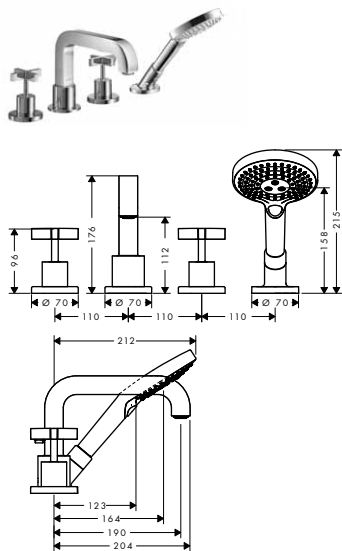

Vanový sokl se čtyřmi otvory

Vrchní sada ke čtyř otvorové armatuře na vanový sokl s kohouty ve tvaru kříže a rozetami

- výtok 190 mm
- s rozetami
- způsob připojení: základní těleso
- normální proud
- keramické ventily teplá/studená 180°
- omezení teploty není nastavitelné
- automatické zpětné přepínání sprcha/vana
- zpětný ventil
- délka vytažení ruční sprchy max. 1,10 m
- zabudovaný sprchový držák
- rozměr přívodů: DN15
- obsahuje: rukojeti, rozetu, vanový výtok s přepínačem, zpětný ventil

obsahuje:

- ruční sprchu AXOR 120 3jet (# 26050XXX)

k instalaci nutné:

- základní těleso ke čtyř otvorové armatuře na vanový sokl

vhodné doplňky:

- prodloužení průvlastku Secuflex

Povrchová úprava

chrom

Obj. čís.

39453000

EUR

1 616,30