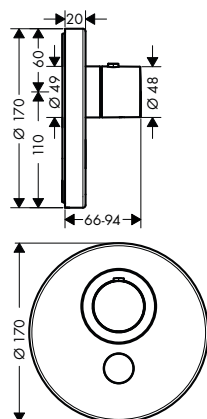

AXOR ShowerSelect Round, termostatická baterie Highflow pod omítku pro 1 spotřebič a další výtok

- 1 spotřebič
- tlačítko Select pro zapínání a vypínání 1 spotřebiče
- termostatická kartuše
- bezpečnostní pojistka na 40°C
- nastavitelné omezení teploty
- průtok připojením ruční sprchy při 0,3 MPa: 34 l/min
- průtok horním výtokem: 59 l/min
- obsahuje: rukojeť, objímku, kovovou rozetu, mísící jednotku, tlačítko
- materiál: kov

k instalaci nutné:

- základní těleso iBox universal

vhodné doplňky:

- prodloužení tělesa iBox universal 25 mm
- sada montážních lišt pro iBox universal
- AXOR ShowerSelect Round, ventil pod omítku pro 3 spotřebiče
- prodlužovací rozeta Ø 170 mm

chrom 36726000 582,00

Montáž výrobku zdarma
viz informace iClub - str. 0.0

01800180 126,70

13595000 44,30

96615000 31,20

chrom 36727000 420,70

chrom 13596000 42,00