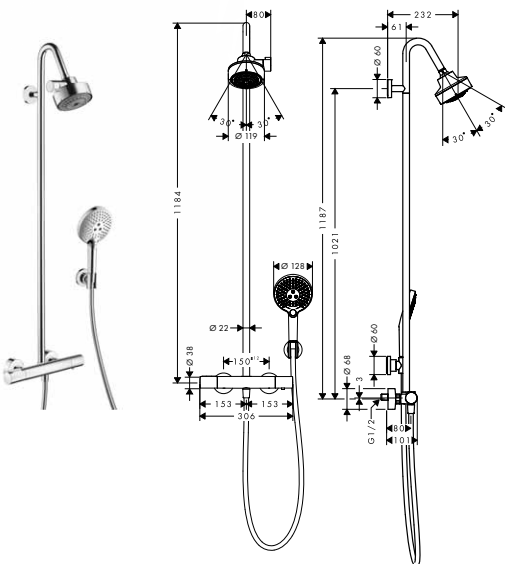

obsahuje:

- horní sprchu AXOR Citterio 180 1jet (# 28489000)
- sprchovou hadici Isiflex 1,60 m (# 28276XXX)
- sprchový držák (# 39525000)
- ruční sprchu AXOR 120 3jet (# 26050XXX)

chrom

34640000

1 267,50

AXOR Citterio M Showerpipe s termostatickou baterií a horní sprchou 3jet