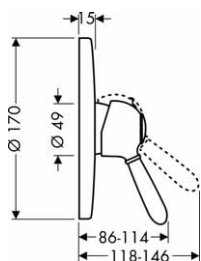

Páková sprchová baterie pod omítku

- 1 spotřebič
- způsob připojení: základní těleso
- pracovní tlak: min. 1 bar / max. 10 barů
- keramická kartuše
- nastavitelné omezení teploty
- s odhlučněním
- vhodná pro průtokové ohříváče vody
- obsahuje: rozetu, rukojeť, objímku, mísící jednotku

Povrchová úprava	Obj. čís.	EUR
chrom	17615000	351,40
chrom/vzhled zlata	17615090	452,40
ukončení výroby k 31. 12. 2017		

k instalaci nutné:

· základní těleso iBox universal	01800180	126,70

vhodné doplňky:

· prodlužovací rozeta Round, jeden otvor	chrom	14960000	48,40
· prodloužení základního tělesa iBox universal 25 mm		13595000	44,30
· sada montážních lišt pro iBox universal		96615000	31,20