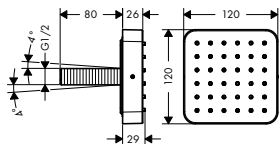

Sprchový modul pod omítku 12 x 12

- boční sprcha o velikosti 120 mm
- úhel vodních paprsků nastavitelný do pěti poloh
- použitelný jako horní sprcha, zádová sprcha nebo boční sprcha
- druh proudu: normální proud
- průtok při normálním proudě (při 0,3 MPa): 5,3 l/min
- kompletně chromovaný sprchový kotouč
- závit přívodů: G 1/2
- při instalaci s přímým propojením (odstup 10 mm) s položkami # 10755000, # 10751000, # 10651000, # 10972000, # 40871000, # 40872000, # 40873000 nebo # 40874000, se doporučuje použití základního tělesa # 28486180
- při instalaci s volným umístěním je možné připojení přes vnitřní závit G 1/2
- při montáži v podobě horní sprchy s více spojenými prvky se doporučuje použít montážní pomůcku # 28470180
- rozměr přívodů: DN15

chrom

36822000

300,30

Montáž výrobku zdarma

vhodné doplňky:

- základní těleso pro sprchový modul pod omítku 12 x 12
- montážní pomůcka

28486180

129,60

28470180

266,00