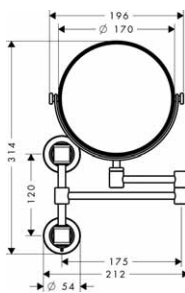

Zrcadlo na holení

- materiál: kov
- zvětšení 1,7x
- pro montáž na stěnu
- otočné
- naklápěcí

chrom
kartáčovaný nikel

42090000
42090820

391,50
587,40