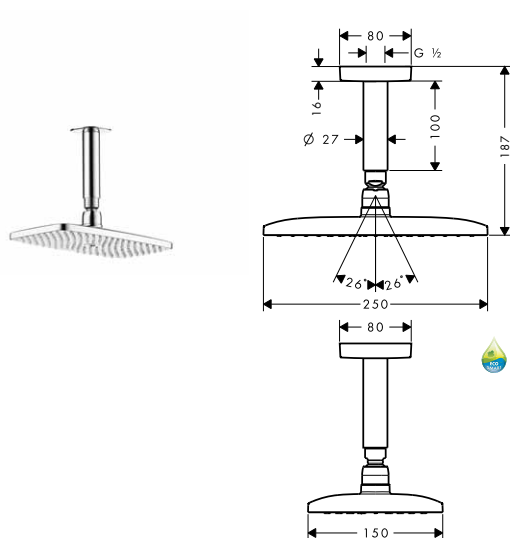

Raindance E 240 Air 1jet, horní sprcha s přívodem od stropu 100 mm

- velikost sprchové hlavice: 250 x 150 mm
- druh proudu: RainAir
- průtok proudu RainAir (při 0,3 MPa): 20 l/min
- kompletně chromovaný disk vodních paprsků
- materiál disku vodních paprsků: kov
- při čištění lze disk vodních paprsků sejmout
- délka přívodu od stropu: 100 mm
- způsob instalace: na strop
- závit přívodů: G 1/2
- rozměr přívodů: DN15

chrom

27380000

453,30

úsporná verze EcoSmart:

- horní sprcha EcoSmart 9 l/min

chrom

27383000

457,70