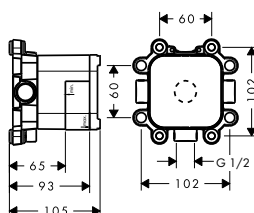

Základní těleso pro Axor LampShower 1jet se sprchovým ramenem a designem Nendo a horní sprchu Axor 240 2jet se sprchovým ramenem a designem Front

- montáž s protihlukovou izolací
- připojení napájení přes prázdnou dutinku
- základní těleso je vyžadováno v případě nedostatečné kvality a stability materiálů stěny
- rozměr přívodů G 1/2

26909180

382,00

Montáž výrobku zdarma