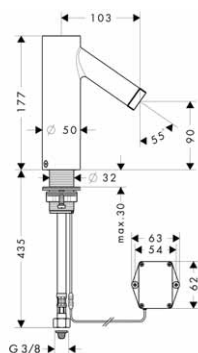

AXOR Starck

Povrchová
úprava

Obj. čís.

EUR

chrom

10101000

762,10

Elektronická umyvadlová baterie s regulací teploty, bateriový provoz

- výtok 103 mm
- zařízení s čidlem infračerveného záření
- baterie napájení 6 V (lithiová baterie, životnost přibližně 2 roky, baterie je součástí dodávky)
- teplota vody regulovatelná páčkou na boku baterie
- ComfortZone 90
- ruční uzavírání vody při čištění umyvadla
- lze aktivovat hygienické splachování (automatický tok vody po dobu 10 sekund každých 24 hodin po poslední činnosti)
- lze aktivovat stálé splachování (nepřetržitý tok vody po dobu 180 sekund, vhodné pro tepelnou desinfekci)
- nastavitelný optický dosah infračerveného čidla (2 režimy)
- automatické přizpůsobení infračerveného čidla svému okolí
- normální proud
- průtok: 5 l/min
- filtry nečistot v přívodních hadicích
- vhodná pro průtokové ohříváče
- možné omezení funkčnosti, pokud je čidlo zasítněno vlivem tvaru umyvadla nebo je-li umyvadlo příliš velké a vzdálenost mezi čidlem a okrajem umyvadla je větší než 75 mm, funkční omezení z důvodu příliš velké vzdálenosti
- součást dodávky: dvě filtrační jednotky s jemnými filtry pro ochranu před naplavovanou nečistotou, montáž na stávající rohové ventily, filtrační prvek lze vyjmout a vyčistit, zpětný ventil
- rozměr přívodů: DN15

alternativní produkty:

· s předem nastavenou teplotou, bateriový provoz	chrom	10106000	692,90
· s regulací teploty, s připojením na síť 230 V	chrom	10140000	838,50
· s předem nastavenou teplotou, s připojením na síť 230 V	chrom	10145000	762,10