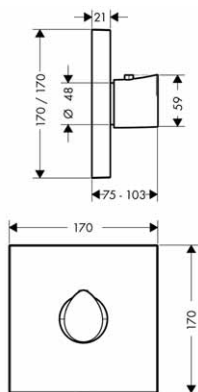

Termostatické baterie, ventily, přepínače

Termostatická baterie Highflow 59 l/min pod omítku

- termostatická kartuše
- bezpečnostní pojistka na 40 °C
- nastavitelné omezení teploty
- průtok: 59 l/min
- pracovní tlak: min. 0,1 MPa / max. 1,0 MPa
- obsahuje: rukojeť, objímku, kovovou rozetu, termostatickou kartuši, mísicí jednotku
- s odhlučněním
- materiál: kov

Povrchová úprava	Obj. čís.	EUR
chrom	12711000	507,20

alternativní produkty:

- termostatická baterie 43 l/min

chrom	12710000	449,60

k instalaci nutné:

- základní těleso iBox universal

	01800180	126,70

vhodné doplňky:

- prodlužovací rozeta Square, jeden otvor, šipka
- prodloužení tělesa iBox universal 25 mm
- sada montážních lišt pro iBox universal

chrom	14966000	59,10
	13595000	44,30
	96615000	31,20