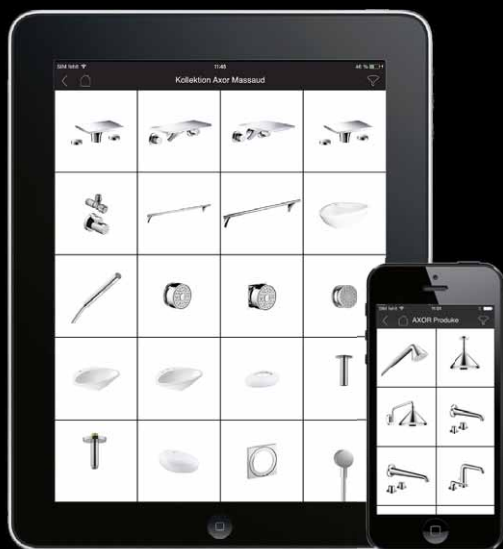

APLIKACE AXOR

Aplikace Axor, která je volně k dispozici pro váš mobilní telefon, nabízí možnost získat kdykoli rychlý přehled o exkluzivních koupelnových produktech Axor.

Bez problému vám přímo prostřednictvím různých navigačních bodů zpřístupní naše produkty, kolekce, odkazy a designéry. Přehled produktů vám poskytne další informace o samotných produktech, stejně jako o jejich variantách. V obrazové galerii můžete navíc z detailních snímků i snímků prostředí získat o příslušném produktu určitý celkový dojem. Inspirujte se jím! Aplikace Axor byla vytvořena s podporou platformy Architonic architects.

STÁHNĚTE SI APLIKACI
AXOR Z APP STORE:

ISPECIFY

iSpecify je nový on-line nástroj pro architekty a návrháře interiérů. Umožňuje snadnou, časově nenáročnou a pohotovou realizaci celkových projektů: příslušné specifikace jsou dokonale přizpůsobeny potřebám zákazníka a mohou být snadno nakonfigurovány. Je možné shromáždit všechny nezbytné údaje o produktech a stáhnout technická data i výkresy.

Jako projektant můžete přímo od Hansgrohe získat ceny produktů na pouhé jedno kliknutí – znamená to že na očích můžete mít zároveň také náklady. Velkou inspiraci poskytují mezinárodní referenční projekty sahající od hotelů, soukromých i rezidenčních domů až k projektům lodí.

ISPECIFY NAJDETE NA:
ISPECIFY.HANSGROHE.COM