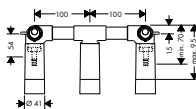

Základní těleso pro třířetřivou umyvadlovou baterii pod omítku, montáž na stěnu

- vhodné pro všechny třířetřivé umyvadlové armatury k montáži na stěnu
- přívod je možný shora nebo zespu
- rozměr přívodů: DN15/DN20

Vhodné doplňky:

- těsnicí manžeta
- prodloužení základního tělesa pro třířetřivou nástěnnou umyvadlovou armaturu pod omítku

10303180

214,90

96383000

27,50

96259000

47,00