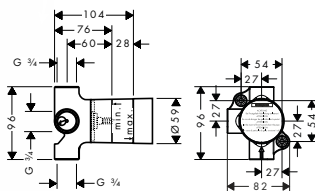

Základní těleso pro Trio, uzavírací a přepínací ventil pod omítku

- obsahuje: keramickou kartuši, těsnění
- 2 spotřebiče
- současně mohou být v provozu 2 spotřebiče
- vhodné pro všechny vrchní sady Trio
- průtok: 65 l/ min
- rozměr přívodů: DN20

vhodné doplňky:

- prodloužení 25 mm

15981180

167,20

96370000

42,00