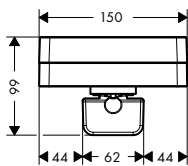

NOVÉ

Dávkovač tekutého mýdla s poličkou

- vhodný do sprchy
- materiál: sklo, kov
- množství náplně 180 ml
- dávkování 0,5 ml
- rozteč pro vrtání 108 mm
- montáž na stěnu
- při instalaci na lištu je nutné použít přírůbovací sadu # 42870000
- může se použít zároveň s poličkou

chrom 42819000 190,70

vhodné doplňky:

- přírůbovací sada
- lišta / madlo 300 mm
- lišta / držák na osušku 600 mm
- lišta / držák na osušku 800 mm
- krytka 150 mm

chrom 42870000 43,00
chrom 42830000 174,80
chrom 42832000 206,60
chrom 42833000 238,30
chrom 42890000 14,90