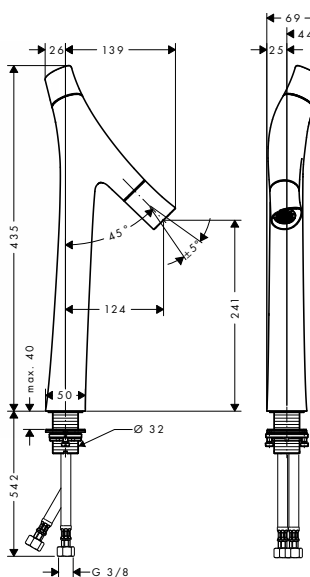

Baterie se dvěma ovládacími prvky 240 pro umyvadlové mísy, bez táhla

- ComfortZone 240
- výtok 124 mm
- sprchový proud
- průtok: 3,5 l/min
- funkce Booster pro průtok: 5 l/min
- nastavitelný tvarovač proudu
- keramická kartuše pro regulaci teploty
- keramický ventil pro regulaci průtoku
- samostatná regulace teploty a průtoku
- nastavitelné omezení teploty
- s tepelně izolovaným vedením vody
- neuzavíratelný odtokový ventil s mřížkou
- vhodná pro průtokové ohřívače vody
- rozměr přívodů: DN15