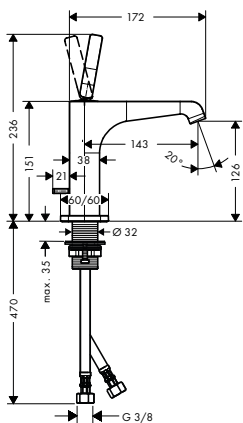

Umyvadlo

Povrchová úprava

Obj. čís.

EUR

Páková umyvadlová baterie 125 s odtokovou soupravou s táhlem

- ComfortZone 125
- výtok 143 mm
- laminární proud
- průtok: 5 l/min
- joystick keramická kartuše
- omezení teploty není nastavitelné
- odtoková souprava s táhlem G 1 1/4
- vhodná pro průtokové ohřívače vody
- rozměr přívodů: DN15

chrom

36100000

376,00

alternativní produkty:

- bez táhla

chrom

36101000

376,00