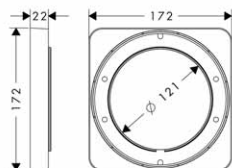

Prodlužovací rozeta

- pro montáž mezi obklady a vrchní sadu
- pro všechny čtvercové vrchní sady se zaoblenými rohy
- rozměry: 172 mm × 172 mm
- prodlužovací délka: 22 mm

chrom

98860000

45,70