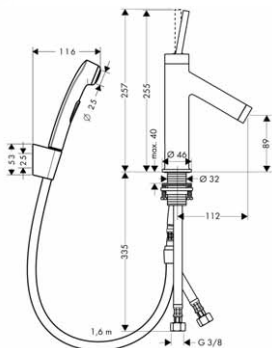

Bidette, sada 1,60 m s ruční sprchou 1jet a pákovou umyvadlovou baterií Axor Starck

- druh proudu Bidette: sprchový proud
- normální proud
- průtok: 5 l/min
- keramická kartuše typu Joystick
- omezení teploty není nastavitelné
- odtoková souprava G 1¼ typu Push-Open
- vhodná pro průtokové ohřívače vody
- rozměr přívodů: DN15

chrom 10300000 487,60

obsahuje:

- Bidette sadu: ruční sprchu 1jet/ sprchový držák Porter'S, se sprchovou hadicí 1,60 m (# 32128000)
- páková umyvadlovou baterií 90 bez táhla (# 10117000)