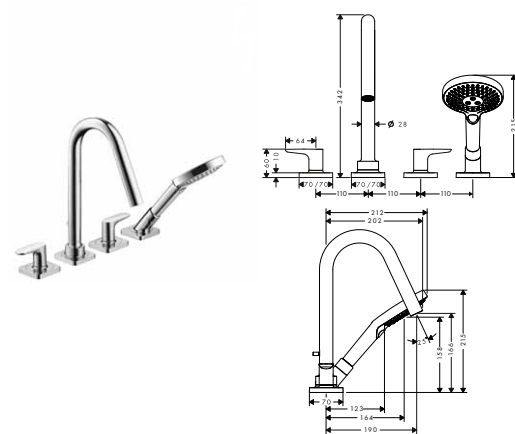

Vrchní sada ke čtyř otvorové armatuře na vanový sokl s ovládním páčkami a rozetami

chrom

34454000

1 275,70

- výtok 190 mm
- s rozetami
- způsob připojení: základní těleso
- normální proud
- keramické ventily teplá/studená 90°
- omezení teploty není nastavitelné
- automatické zpětné přepínání sprcha/vana
- zpětný ventil
- délka vytažení ruční sprchy max. 1,10 m
- zabudovaný sprchový držák
- rozměr přívodů: DN15
- obsahuje: rukojeť, rozetu, vanový výtok s přepínačem, zpětný ventil

obsahuje:

- ruční sprchu AXOR 120 3jet (# 26050XXX)

k instalaci nutné:

- základní těleso ke čtyř otvorové armatuře na vanový sokl

14445180

1 366,20