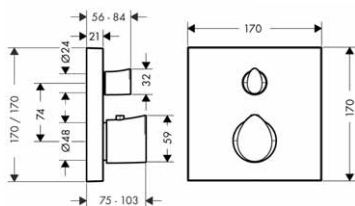

	01800180	126,70
--	----------	--------

vhodné doplňky:

- prodlužovací rozeta Square, jeden otvor, šipka
- prodloužení tělesa iBox universal 25 mm
- sada montážních lišt pro iBox universal

chrom	14966000	59,10
	13595000	44,30
	96615000	31,20