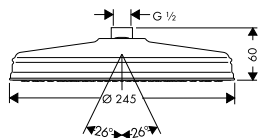

**AXOR Carlton 240 1jet, talířová
horní sprcha**

- velikost sprchové hlavice: 240 mm
- druh proudu: Rain
- průtok proudu Rain (při 0,3 MPa): 20 l/min
- kompletně chromovaný disk vodních paprsků
- materiál disku vodních paprsků: kov
- způsob instalace: na strop nebo na stěnu
- závit přívodů: G 1/2
- rozměr přívodů: DN15

chrom	28474000	665,90
kartáčovaný nikl	28474820	947,70

vhodné doplňky:

- sprchové rameno 389 mm
- přívod od stropu 100 mm
- sprchové rameno 389 mm Classic

chrom	27413000	82,00
kartáčovaný nikl	27413820	118,70
chrom	27479000	53,70
kartáčovaný nikl	27479820	79,80
chrom	27348000	100,90
kartáčovaný nikl	27348820	151,90

NOVÉ