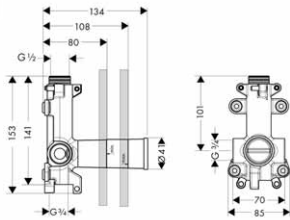

Základní těleso pro uzavírací ventil pod omítku

- průtok při volném výtoku: 55 l/min
- vhodné pro všechny vrchní sady uzavíracích ventilů
- napojení zleva i zprava
- montáž s protihlukovou izolací
- při přímém propojení slouží jako přívod vody a k přesnému dodržení měř montáže
- rozměr přívodů: DN15

Montáž výrobku zdarma
viz informace iClub - str. 0.0

vhodné doplňky:

- prodloužení 25 mm

	10971180	141,90
	96370000	42,00