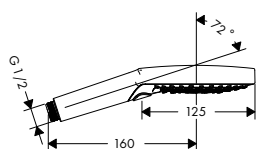

**AXOR 1jet, ruční sprcha
s designem Front**

- velikost sprchové hlavice: 85 mm
- druh proudu: proud Eco
- maximální průtok (při 0,3 MPa): 9 l/min
- s vnitřním vedením vody
- vymývatelný filtr nečistot
- závit přívodů: G 1/2
- rozměr přívodů: DN15
- vhodná pro průtokové ohřivače vody

chrom

26025000

89,70

NOVÉ

AXOR 120 3jet, ruční sprcha

- velikost sprchové hlavice: 125 mm
- pohodlné přepínání tlačítkem Select
- druh proudu: RainAir, Rain, WhirlAir
- maximální průtok (při 0,3 MPa): 16 l/min
- s vnitřním vedením vody
- vymývatelný filtr nečistot
- závit přívodů: G 1/2
- rozměr přívodů: DN15
- vhodná pro průtokové ohřivače vody

chrom

26050000

95,50

NOVÉ

úsporná verze EcoSmart:

- ruční sprcha EcoSmart 9 l/min

chrom

26051000

95,50