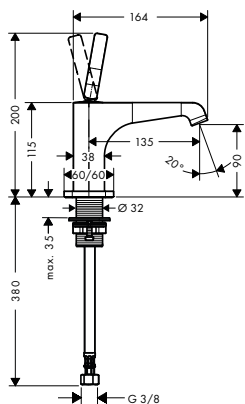

Stojánkový ventil bez odtokové soupravy

chrom

36105000

285,80

- ComfortZone 90
- výtok 135 mm
- laminární proud
- průtok: 5 l/min
- joystick keramická kartuše
- pro přívod studené vody
- neuzavíratelný odtokový ventil s mřížkou
- rozměr přívodů: DN15