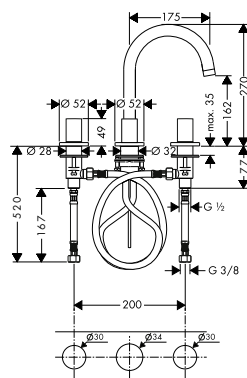

Tříotvorová umyvadlová baterie 160 s odtokovou soupravou s táhlem a výtokem otočným o 140°

- ComfortZone 160
- výtok 175 mm
- normální proud
- průtok: 5 l/min
- keramické ventily teplá/studená 90°
- omezení teploty není nastavitelné
- obsahuje: přívodní hadice
- odtoková souprava s táhlem G 1¼
- vhodná pro průtokové ohřivače vody
- rozsah otáčení 140°
- rozměr přívodů: DN15

chrom

38053000

658,30

vhodné doplňky:

- sada prodlužovacích hadic pro tříotvorové umyvadlové armatury

38959000

96,70