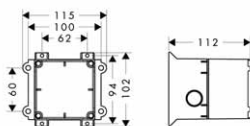

Základní těleso pro modul osvětlení a modul reproduktoru pod omítku 12 x 12

- vhodné pro zabudování ve svislé i vodorovné poloze
- při instalaci s přímým propojením nebo při montáži s přesným dodržením měř je nutná montážní deska # 10973180

40876180 154,60

Montáž výrobku zdarma
viz informace iClub - str. 0.0

k instalaci nutné:

- modul reproduktoru pod omítku 12 x 12
- modul osvětlení pod omítku 12 x 12

chrom 40874000 572,30

chrom 40871000 600,20

vhodné doplňky:

- montážní deska

10973180 184,10