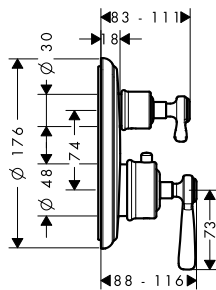

vhodné doplňky:

- prodlužovací rozeta Round, dva otvory, 0-1-2
- prodloužení tělesa iBox universal 25 mm
- sada montážních lišt pro iBox universal

chrom
kartáčovaný nikel

14962000
14962820
13595000
96615000

48,40
61,20
44,30
31,20

NOVÉ