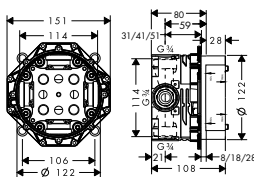

Základní těleso iBox universal

- nastavitelný límeč uchycení
- závit přívodů G 3/4
- vhodné pro všechny vrchní sady sprchových a vanových baterií či termostátů pod omítkou
- rotačně symetrická instalace
- montáž s protihlukovou izolací
- rozměr přívodů: DN15/DN20

01800180	126,70

vhodné doplňky:

- prodloužení tělesa iBox universal 25 mm
- sada montážních lišt pro iBox universal

13595000	44,30
96615000	31,20