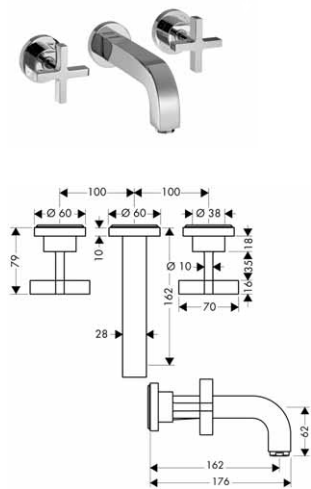

Třířetřivá umyvadlová baterie pod omítku s výtokem 162 mm, s kohouty ve tvaru kříže a rozetami, na stěnu

- výtok 162 mm
- normální proud
- průtok: 5 l/min
- keramické ventily teplá/studená 180°
- omezení teploty není nastavitelné
- neuzavíratelný odtokový ventil s mřížkou
- vhodná pro průtokové ohřivače vody
- rozměr přívodů: DN15

chrom

39313000

539,80

alternativní velikosti:

- s výtokem 222 mm, s kohouty ve tvaru kříže a rozetami, montáž na stěnu

chrom

39143000

584,90

k instalaci nutné:

- základní těleso pro třířetřivou umyvadlovou baterii pod omítku, montáž na stěnu

10303180

214,90

vhodné doplňky:

- těsnicí manžeta
- prodloužení základního tělesa pro třířetřivou nástěnnou umyvadlovou armaturu pod omítku

96383000

27,50

96259000

47,00