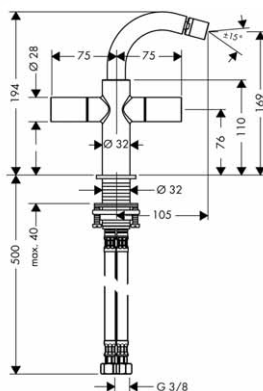

chrom

38225000

457,30

obsahuje:

- sadu sprcha Bidette 1jet / držák Porter'S s tlakovou sprchovou hadicí 1,60 m (# 32128000)
- pákovou umyvadlovou baterii bez táhla (# 38022000)

Bidetová baterie se 2 kohouty s odtokovou soupravou s táhlem