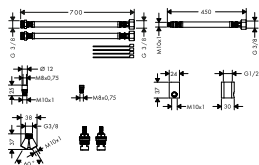

Sada prodlužovacích hadic pro tříotvorové umyvadlové armatury

- pro volné uspořádání výtoku a rukojetí
- délka hadic 700 mm

38959000

96,70