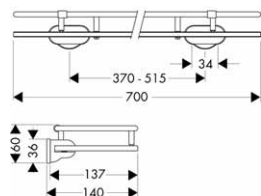

Skleněná polička

- materiál: sklo
- materiál držáku: kov
- délka 700 mm
- montáž na stěnu

chrom	40352000	520,30
chrom/vzhled zlata	40352090	575,70