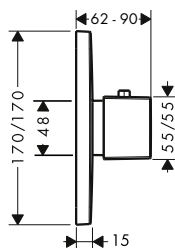

Termostatické baterie, ventily, přepínače

**Termostatická baterie Highflow
59 l/min pod omítku**

- termostatická kartuše
- bezpečnostní pojistka na 40 °C
- nastavitelné omezení teploty
- průtok: 59 l/min
- pracovní tlak: min. 0,1 MPa / max. 1,0 MPa
- obsahuje: rukojeť, objímku, mísicí jednotku, kovovou rozetu
- zpětný ventil
- s odhlučněním, materiál: kov

alternativní produkty:

- termostatická baterie 43 l/min

k instalaci nutné:

- základní těleso iBox universal

vhodné doplňky:

- prodlužovací rozeta, jeden otvor
- prodloužení tělesa iBox universal 25 mm
- sada montážních lišt pro iBox universal

Povrchová
úprava

Obj. čís.

EUR

chrom

11731000

658,70

chrom

11730000

578,20

chrom

14971000

59,10

13595000

44,30

96615000

31,20