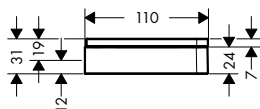

NOVÉ

Miska na mýdlo / polička

- materiál: sklo, kov
- rozteč montážních otvorů 108 mm
- montáž na stěnu
- při instalaci na lištu je nutné použít přírůbovací sadu # 42870000
- lze kombinovat s držákem na toaletní papír # 42836000 (přírůbovací sada # 42870000 je nezbytná)

chrom 42803000 127,10

vhodné doplňky:

- přírůbovací sada
- lišta / madlo 300 mm
- lišta / držák na osušku 600 mm
- lišta / držák na osušku 800 mm
- držák na toaletní papír
- krytka 150 mm

chrom 42870000 43,00
chrom 42830000 174,80
chrom 42832000 206,60
chrom 42833000 238,30
chrom 42836000 137,70
chrom 42890000 14,90