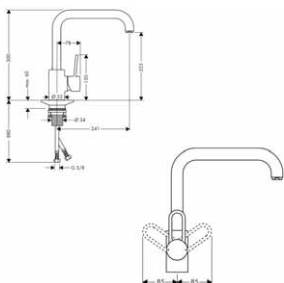

Páková kuchyňská baterie

- otočný výtok 360°
- možnost umístit rukojef vpravo nebo vlevo
- svislá poloha rukojeti
- normální proud
- rozměr přívodů: DN15
- průtok 13 l/min.
- keramická kartuše
- způsob připojení: převlečné matice G 3/8
- zabudovaný zpětný ventil
- vhodná pro průtokové ohřívače vody

chrom

14850000

346,80

AXOR Montreux

NOVÉ