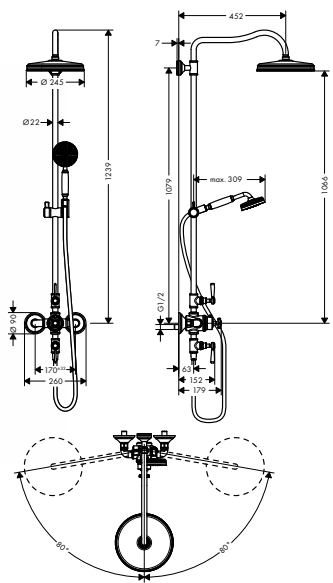

obsahuje:

- horní sprchu AXOR Citterio 180 1jet (# 28489000)
- sprchovou hadici Isiflex 1,60 m (# 28276XXX)
- sprchový držák (# 39525000)
- ruční sprchu AXOR 120 3jet (# 26050XXX)

NOVÉ

AXOR Montreux Showerpipe s termostatickou baterií a horní sprchou 1jet