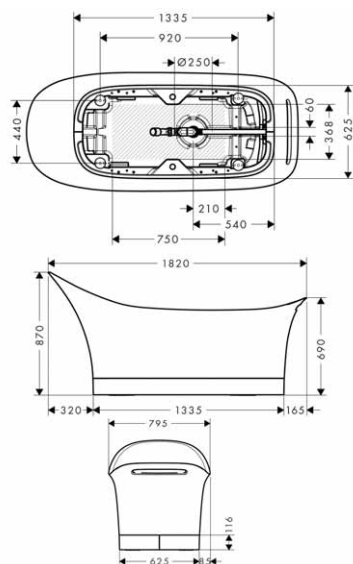

bílá

11440000

7 390,50

- volně stojící vana
- výška náplně: cca 340 mm
- množství náplně: cca 180 l (1 osoba s hmotností 70 kg)
- hmotnost s vodou (1 osoba s hmotností 70 kg): cca 440 kg
- hmotnost bez vody: 187 kg
- včetně předem smontované odtokové a přeпадové sady, odtok s funkcí Push-Open
- materiál: minerální kompozit s povrchem gelcoat
- CE