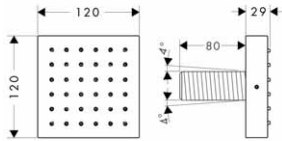

Sprchový modul pod omítku, vrchní sada 12 × 12

- boční sprcha o velikosti 120 mm
- úhel vodních paprsků nastavitelný do pěti poloh
- použitelný jako horní sprcha, zádová sprcha nebo boční sprcha
- druh proudu: normální proud
- průtok při normálním proudě (při 0,3 MPa): 5 l/min
- kompletně chromovaný sprchový kotouč
- závit přívodů G 1/2
- při instalaci s přímým propojením (odstup 10 mm) s položkami # 10755000, # 10751000, # 10651000, # 10972000, # 40871000, # 40872000, # 40873000 nebo # 40874000 se doporučuje použití základního tělesa # 28486180, při instalaci s volným umístěním je možné připojení přes vnitřní závit G 1/2, při montáži v podobě horní sprchy s více spojenými prvky se doporučuje použít montážní pomůcku # 28470180
- rozměr přívodů DN15

chrom

28491000

397,80

Montáž výrobku zdarma

vhodné doplňky:

- montážní pomůcka
- základní těleso pro sprchový modul 12 × 12 cm

28470180

266,00

28486180

129,60