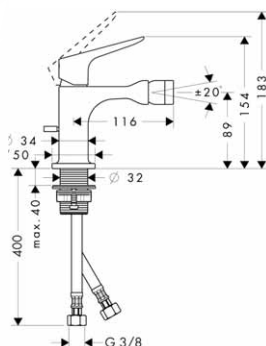

Bidet

Páková bidetová baterie s odtokovou soupravou s táhlem

- perlátor s kulovým kloubem
- normální proud
- průtok: 7.2 l/min
- keramická kartuše
- nastavitelné omezení teploty
- odtoková souprava s táhlem G 1¼
- vhodná pro průtokové ohřivače vody
- rozměr přívodů: DN15

chrom

34210000

335,70