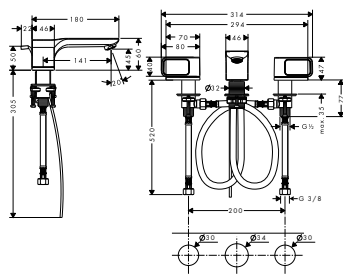

Třířetřivá umyvadlová baterie 50 s odtokovou soupravou s táhlem a rozetami

- ComfortZone 50
- výtok 180 mm
- normální proud
- průtok: 5 l/min
- keramické ventily teplá/studená 90°
- omezení teploty není nastavitelné
- obsahuje: přívodní hadice
- odtoková souprava s táhlem G 1¼
- vhodná pro průtokové ohřívače vody
- rozměr přívodů: DN15

Vhodné doplňky:

- sada prodlužovacích hadic pro třířetřivou umyvadlovou armaturu

chrom

11041000

685,60