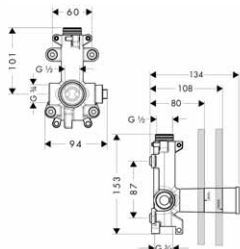

Montáž výrobku zdarma
viz informace iClub - str. 0.0

vhodné doplňky:

- základní těleso pro sprchový modul pod omítku 12 x 12 28486180 129,60
- montážní pomůcka 28470180 266,00

28486180 129,60

Montáž výrobku zdarma
viz informace iClub - str. 0.0