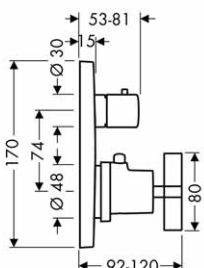

Termostatická baterie pod omítku s uzavíracím a přepínacím ventilem a rukojetí ve tvaru kříže

- 2 spotřebiče
- termostatická kartuše, uzavírací ventil
- bezpečnostní pojistka na 40°C
- nastavitelné omezení teploty
- průtok: 26 l/min
- pracovní tlak: min. 0,1 MPa / max. 1,0 MPa
- obsahuje: kovovou rozetu, rukojeť, objímku, mísící jednotku
- s odhlučněním

chrom

39725000

847,10

k instalaci nutné:

- základní těleso iBox universal

01800180

126,70

vhodné doplňky:

- prodlužovací rozeta Square, dva otvory, 0-1-2
- prodloužení tělesa iBox universal 25 mm
- sada montážních lišt pro iBox universal

chrom

14969000

59,10

13595000

44,30

96615000

31,20