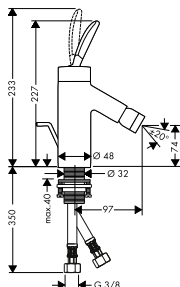

Bidet Classic

Classic, páková bidetová baterie s odtokovou soupravou s táhlem

- perlátor s kulovým kloubem
- normální proud
- průtok: 7,2 l/min
- keramická kartuše typu Joystick
- omezení teploty není nastavitelné
- odtoková souprava s táhlem G 1 1/4
- vhodná pro průtokové ohřivače vody
- rozměr přívodů: DN15

chrom

10200000

443,70