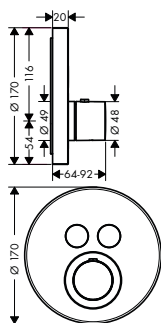

Kruhová termostatická baterie Axor ShowerSelect pod omítku pro 2 spotřebiče

- 2 spotřebiče
- současné použití více výtoků
- tlačítko Select pro zapínání a vypínání 2 spotřebičů
- termostatická kartuše
- bezpečnostní pojistka na 40 °C
- nastavitelné omezení teploty
- průtok: 26 l/ min
- vrchní sada obsahuje: rukojeť, objímku, kovovou rozetu, mísicí jednotku, tlačítka
- materiál: kov

chrom

36723000

633,90

Montáž výrobku zdarma

k instalaci nutné:

- základní těleso iBox universal

01800180

126,70

vhodné doplňky:

- prodloužení tělesa iBox universal 25 mm
- montážní lišta pro iBox universal

13595000

44,30

96615000

31,20