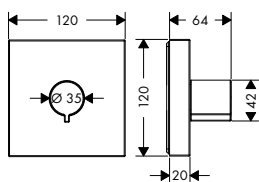

Vrchní sada uzavíracího ventilu pod omítku 12 x 12

- typ připojení: DN15/DN20
- obsahuje: rukojeť, objímku, kovovou rozetu
- při instalaci s přímým propojením (odstup 10 mm) s položkami # 10755000, # 10751000, # 10651000, # 28491000, # 40871000, # 40872000, # 40873000 nebo # 40874000, se doporučuje použití základního tělesa # 10971180, při instalaci s volným umístěním lze použít i základní těleso # 15973180, # 15974180 nebo # 15970180

Montáž výrobku zdarma

k instalaci nutné:

- základní těleso uzavíracího ventilu pod omítku
- základní těleso 80 l/min uzavíracího ventilu pod omítku, vřeteno, DN15
- základní těleso 40 l/min uzavíracího ventilu pod omítku, keramika, DN15
- základní těleso 130 l/min uzavíracího ventilu pod omítku, vřeteno, DN20

10971180

141,90

15973180

84,60

15974180

88,10

15970180

91,90