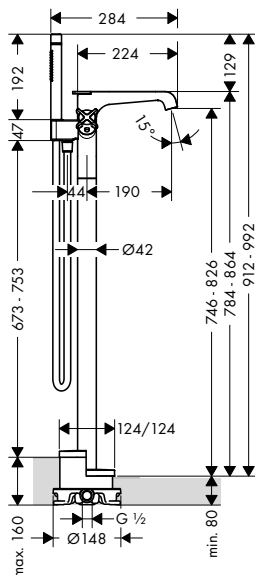

Termostatická vanová baterie volně stojící

- výtok 225 mm
- 2 spotřebiče
- nelze provozovat dva spotřebiče současně
- termostatická kartuše, keramický ventil 180°
- bezpečnostní pojistka na 40°C
- nastavitelné omezení teploty
- průtok: 20 l/min
- druh proudu: laminární proud
- zabudovaný sprchový držák
- zpětný ventil
- automatické zpětné přepínání sprcha/vana
- rozměr přívodů: DN15
- způsob připojení: základní těleso
- jednoduchá záměna výtoků pohodlnou rukojetí

obsahuje:

- tyčovou ruční sprchu AXOR Starck 2jet (# 28532000)
- sprchovou hadici Isiflex 1,25 m (# 28272000)

k instalaci nutné:

- základní těleso pro volně stojící vanové baterie

vhodné doplňky:

- těsnicí manžeta

chrom

36416000

1 694,40