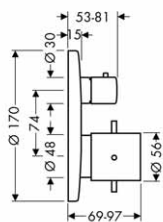

Termostatická baterie pod omítku s uzavíracím a přepínacím ventilem

- 2 spotřebiče
- termostatická kartuše, uzavírací ventil
- bezpečnostní pojistka na 40°C
- nastavitelné omezení teploty
- průtok: 26 l/min
- pracovní tlak: min. 0,1 MPa / max. 1,0 MPa
- obsahuje: rukojeť, kovové rozety, objímku, mísící jednotku, termostatickou kartuši, uzavírací a přepínací ventil
- zpětný ventil
- s odhlučněním
- materiál: kov

chrom 10720000 769,30

k instalaci nutné:

- základní těleso iBox universal
- prodloužení tělesa iBox universal 25 mm

01800180 126,70
13595000 44,30

vhodné doplňky:

- prodlužovací rozeta Round, dva otvory, 0-1-2
- sada montážních lišt pro iBox universal

chrom 14962000 48,40
96615000 31,20