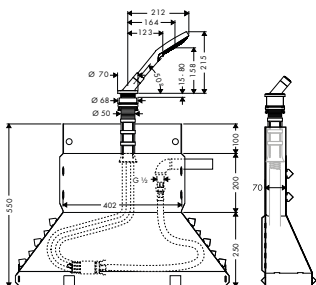

vhodné doplňky:

- prodloužení průvleku Secuflex

98806000

3,40

Okraj vany se třemi otvory

**Vrchní sada ke tříotvorové armatuře
na okraj vany s kohouty ve tvaru
kříže**

- výtok 190 mm
- způsob připojení: základní těleso
- normální proud
- keramické ventily teplá/studená 180°
- omezení teploty není nastavitelné
- rozměr přívodů: DN15
- obsahuje: rukojeti, rozetu, Vanový výtok

chrom

39436000

879,70

k instalaci nutné:

- základní těleso pro tříotvorovou armaturu na okraj vany

13233180

179,10

**Základní těleso pro tříotvorovou
armaturu na okraj vany**

- musí být zajištěn servisní otvor
- závit přívodů: G 1/2
- rozměr přívodů: DN15
- keramické ventily teplá/studená 90°

13233180

179,10