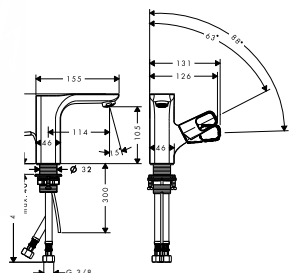

Páková umyvadlová baterie 110 s odtokovou soupravou s táhlem pro umývatka

- ComfortZone 110
- výtok 114 mm
- normální proud
- průtok: 5 l/min
- keramická kartuše
- nastavitelné omezení teploty
- odtoková souprava s táhlem G 1¼
- vhodná pro průtokové ohřívače vody
- rozměr přívodů: DN15

chrom

11025000

571,40

Páková umyvadlová baterie pod omítku s výtokem 200 mm, montáž na stěnu

- výtok 200 mm
- normální proud
- průtok: 5 l/min
- keramická kartuše
- nastavitelné omezení teploty
- neuzavíratelný odtokový ventil s mřížkou
- vhodná pro průtokové ohřívače vody
- rozměr přívodů: DN15

k instalaci nutné:

- základní těleso

chrom

11026000

685,60

10902180

343,60