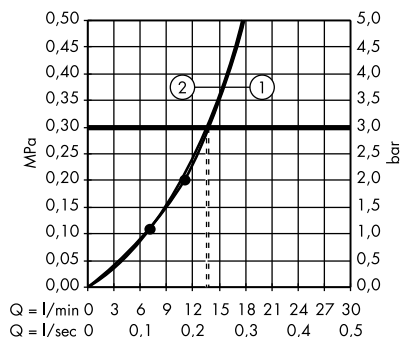

1. horní sprcha
2. průtok ruční sprchou

• od tohoto bodu je zajištěna spolehlivá funkce sprchy
Technická specifikace výrobků a měrné jednotky mohou být změněny.