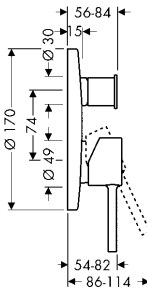

Prodloužení výtoku 60 mm

- prodlužovací délka: 60 mm

chrom

10981000

284,70

vhodné doplňky:

- volně stojící vanová baterie se dvěma kohouty
- volně stojící páková vanová baterie
- volně stojící páková vanová baterie

chrom

10458000

1 457,40

chrom

10456000

1 456,20

chrom

10455000

1 343,00

Páková vanová baterie pod omítku

- způsob připojení: základní těleso
- průtok: 26 l/min
- keramická kartuše
- nastavitelné omezení teploty
- automatické zpětné přepínání sprcha/vana
- vhodná pro průtokové ohříváče vody
- obsahuje: rukojeť, objímku, mísicí jednotku, přepínač, kovové rozety

chrom

10416000

279,40

alternativní produkty:

- páková vanová baterie pod omítku se zabudovanou bezpečnostní kombinací podle EN1717

chrom

10418000

411,80

k instalaci nutné:

- základní těleso iBox universal

01800180

126,70

vhodné doplňky:

- prodlužovací rozeta Round - dva otvory
- prodloužení tělesa iBox universal 25 mm

chrom

14961000

48,40

13595000

44,30

NOVÉ

Páková vanová baterie pod omítku

- design rukojeti je vhodný k umyvadlovým bateriím AXOR Starck s páčkovými rukojeťmi
- způsob připojení: základní těleso
- průtok: 26 l/min
- keramická kartuše
- nastavitelné omezení teploty
- automatické zpětné přepínání sprcha/vana
- vhodná pro průtokové ohříváče vody
- obsahuje: rukojeť, objímku, mísicí jednotku, přepínač, kovové rozety

chrom

10414000

267,20

alternativní produkty:

- se zabudovanou bezpečnostní kombinací podle EN1717

chrom

10427000

386,90

k instalaci nutné:

- základní těleso iBox universal

01800180

126,70

vhodné doplňky:

- prodlužovací rozeta Round - dva otvory
- prodloužení tělesa iBox universal 25 mm

chrom

14961000

48,40

13595000

44,30