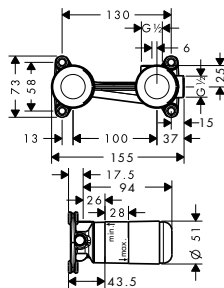

Základní těleso pro pákovou umyvadlovou baterii pod omítku, montáž na stěnu

- obsahuje: proplachovací ventil
- volitelné umístění mísicího systému, nalevo nebo napravo od výtoku
- rozměr přívodů: DN15

13622180

209,40

vhodné doplňky:

- prodloužení 25 mm

31971000

98,40