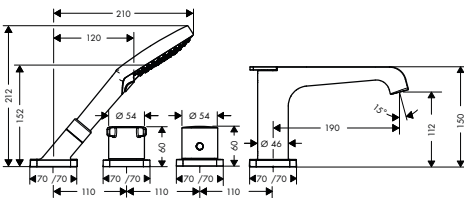

1 041,50

Základní těleso ke čtyř otvorové termostatické armatuře na okraj vany

- obsahuje: základní těleso, hadicová souprava Secuflex, Secubox, termostatická kartuše
- délka vytažení ruční sprchy max. 1,10 m
- rozměr přívodů: DN15