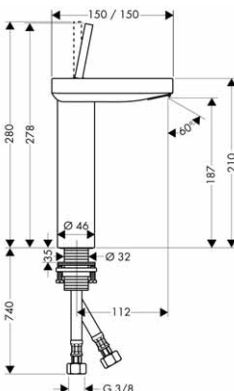

Páková umyvadlová baterie 190 bez táhla

- ComfortZone 190
- výtok 112 mm
- široký přívalový proud
- průtok: 5 l/min
- nastavitelný tvarovač proudu
- keramická kartuše typu Joystick
- omezení teploty není nastavitelné
- neuzavíratelný odtokový ventil s mřížkou
- vhodná pro průtokové ohřívače vody
- rozměr přívodů: DN15

chrom

10071000

724,40