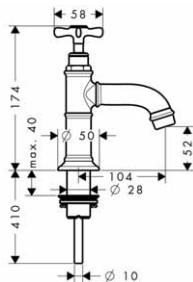

96383000
96259000

27,50
47,00

Stojánkový ventil bez odtokové soupravy

- ComfortZone 50
- výtok 104 mm
- normální proud
- průtok: 5 l/min
- keramický ventil 180°
- omezení teploty není nastavitelné
- pro přívod studené vody
- bez odtokové soupravy
- rozměr přívodů: DN15