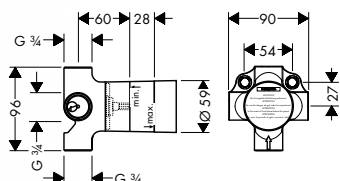

vhodné doplňky:

- prodloužení 25 mm

15981180

167,20

96370000

42,00

Základní těleso pro Quattro, přepínač pod omítku

- vyžaduje samostatnou regulaci průtoku
- obsahuje: keramickou kartuši, těsnění
- 1 vstup, 3 výstupy, bez možnosti uzavření
- současně mohou být v provozu 2 spotřebiče
- vhodné pro všechny vrchní sady Quattro
- průtok: 65 l/min
- rozměr přívodů: DN20