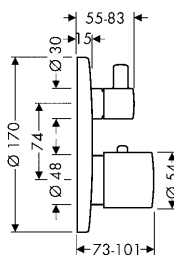

**Termostatická baterie
pod omítku
s uzavíracím a přepínacím ventilem**

- 2 spotřebiče
- termostatická kartuše, uzavírací ventil
- bezpečnostní pojistka na 40°C
- nastavitelné omezení teploty
- průtok: 30 l/min
- pracovní tlak: min. 0,1 MPa / max. 1,0 MPa
- obsahuje: kovovou rozetu, rukojeť, objímku, mísicí jednotku
- zpětný ventil
- s odhlučněním

chrom 38720000 697,40

k instalaci nutné:

- základní těleso iBox universal 01800180 126,70

vhodné doplňky:

- prodlužovací rozeta Round, dva otvory, 0-1-2 chrom 14962000 48,40
- prodloužení tělesa iBox universal 25 mm 13595000 44,30
- sada montážních lišt pro iBox universal 96615000 31,20