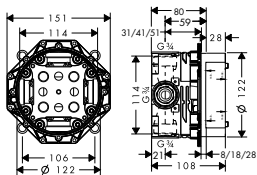

Základní těleso iBox universal

- nastavitelný límeč uchycení
- závit přívodů G 3/4
- vhodné pro všechny vrchní sady sprchových a vanových baterií či termostátů pod omítku
- rotačně symetrická instalace
- montáž s protihlukovou izolací
- rozměr přívodů: DN15/DN20

vhodné doplňky:

- prodloužení tělesa iBox universal 25 mm
- sada montážních lišt pro iBox universal

01800180

126,70

13595000

44,30

96615000

31,20