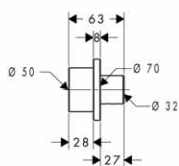

Prodloužení 28 mm pro pákovou umyvadlovou baterii Axor Urquiola na stěnu

11980000 134,60

k instalaci nutné:

- páková umyvadlová baterie pod omítku s výtokem 200 mm pro montáž na stěnu

chrom

11026000 685,60