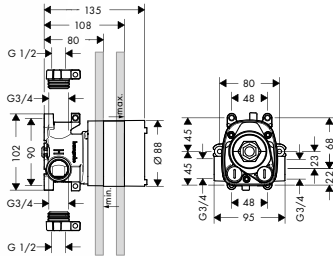

Prodloužení

- prodloužení pro základní těleso
- prodlužovací délka: 25 mm

chrom

12790000

135,00

Základní těleso pro termostatický modul pod omítku 12 x 12

- průtok při volném výtoku: 59 l/min
- montáž ve svislé i vodorovné poloze
- montáž s protihlukovou izolací
- při přímém propojení slouží jako přívod vody a k přesnému dodržení měř montáže
- rozměr přívodů DN20