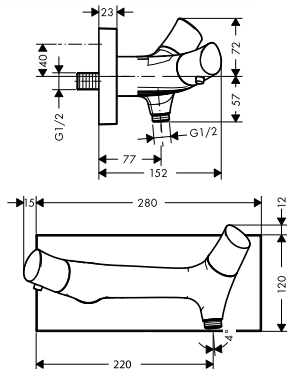

Sprcha

**Termostatická sprchová baterie
na stěnu**

- 1 spotřebič
- termostatická kartuše
- bezpečnostní pojistka na 40 °C
- nastavitelné omezení teploty
- průtok: 20 l/min
- pracovní tlak: min. 0,1 MPa / max. 1,0 MPa
- obsahuje: kovovou rozetu
- zpětný ventil
- s odhlučněním
- materiál: mosaz
- rozteč středů: 150 ± 12 mm
- rozměr přívodů: DN15

chrom

12602000

737,70

vhodné doplňky:

- sprchová hadice s kovovým efektem 1,25 m

chrom

28282000

48,00