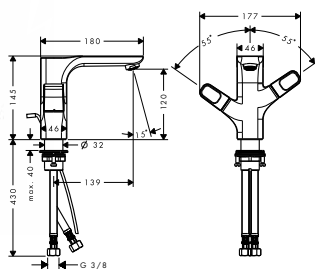

Umyvadlová baterie se dvěma kohouty 120 s odtokovou soupravou s táhlem

chrom 11024000 638,00

- ComfortZone 120
- výtok 139 mm
- normální proud
- průtok: 5 l/min
- keramické ventily teplá/studená 90°
- omezení teploty není nastavitelné
- odtoková souprava s táhlem G 1/4
- vhodná pro průtokové ohřívače vody
- rozměr přívodů: DN15