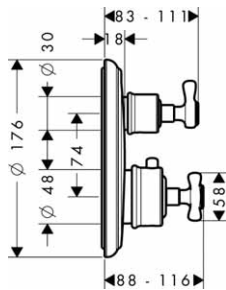

NOVÉ

**Termostatická baterie pod omítku
s uzavíracím ventilem
s páčkovou rukojetí**

- 1 spotřebič
- termostatická kartuše, keramické ventily 90°
- bezpečnostní pojistka na 40°C
- nastavitelné omezení teploty
- průtok: 26 l/min
- pracovní tlak: min. 0,1 MPa / max. 1,0 MPa
- obsahuje: kovovou rozetu, rukojeť, objímku, mísicí jednotku
- zpětný ventil
- s odhlučněním
- materiál: kov

chrom
kartáčovaný nikel

16801000
16801820

720,40
1 080,40

**k dispozici od
února 2017**

k instalaci nutné:

- základní těleso iBox universal

01800180

126,70

vhodné doplňky:

- prodlužovací rozeta Round, dva otvory, šipka
- prodloužení tělesa iBox universal 25 mm
- sada montážních lišt pro iBox universal

chrom
kartáčovaný nikel

14963000
14963820
13595000
96615000

48,40
61,20
44,30
31,20

**Termostatická baterie pod omítku
s uzavíracím a přepínacím ventilem**

- 2 spotřebiče
- termostatická kartuše, uzavírací ventil
- bezpečnostní pojistka na 40°C
- nastavitelné omezení teploty
- průtok: 26 l/min
- pracovní tlak: min. 0,1 MPa / max. 1,0 MPa
- obsahuje: kovovou rozetu, rukojeť, objímku, mísicí jednotku
- zpětný ventil
- s odhlučněním
- materiál: kov

chrom
kartáčovaný nikel

16820000
16820820

830,00
1 245,00

k instalaci nutné:

- základní těleso iBox universal

01800180

126,70

vhodné doplňky:

- prodlužovací rozeta Round, dva otvory, 0-1-2
- prodloužení tělesa iBox universal 25 mm
- sada montážních lišt pro iBox universal

chrom
kartáčovaný nikel

14962000
14962820
13595000
96615000

48,40
61,20
44,30
31,20

NOVÉ

**Termostatická baterie pod omítku
s uzavíracím a přepínacím ventilem
a páčkovou rukojetí**