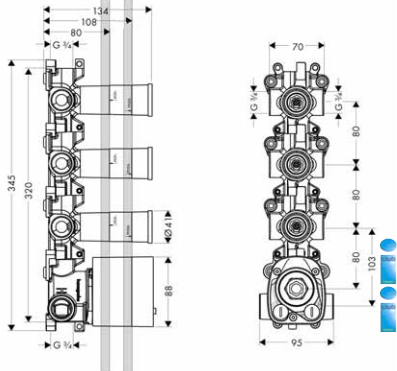

k instalaci nutné:

- termostatický modul pod omítku 36 x 12
- termostatický modul pod omítku 36 x 12

10750180 886,50

Montáž výrobku zdarma
viz informace iClub - str. 0.0

chrom 10751000 1 046,80

chrom 12717000 1 046,80