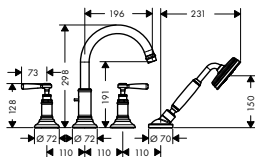

Vrchní sada ke čtyř otvorové armatuře na vanový sokl s ovládním páčkami

- výtok 196 mm
- s rozetami
- způsob připojení: základní těleso
- normální proud
- průtok: 22 l/min
- keramické ventily teplá/studená 90°
- omezení teploty není nastavitelné
- zpětný ventil
- délka vytažení ruční sprchy max. 1,10 m
- zabudovaný sprchový držák
- rozměr přívodů: DN15
- obsahuje: rukojeti, vanový výtok

chrom
kartáčovaný nikl

16554000
16554820

1 545,70
2 318,50

k dispozici od února 2017

obsahuje:

- ruční sprchu AXOR Montreux 1jet (# 16320XXX)

k instalaci nutné:

- základní těleso pro čtyř otvorovou armaturu na vanový sokl

14445180

1 366,20

vhodné doplňky:

- prodloužení průvlaku Secuflex

98806000

3,40