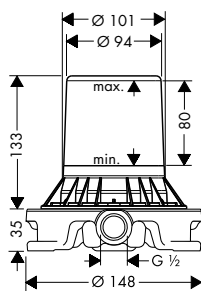

Základní těleso pro volně stojící vanové baterie

- pro montáž na hrubou podlahu
- vhodné pro všechny vrchní sady volně stojících vanových baterií, s výjimkou Axor Montreux
- rozměr přívodů: DN15

vhodné doplňky:

- těsnící manžeta

10452180

434,80

96441000

107,90