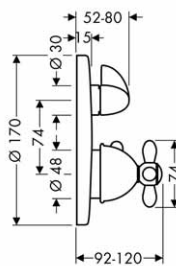

Termostatická baterie pod omítku s uzavíracím a přepínacím ventilem a rukojetí ve tvaru kříže

- 2 spotřebiče
- termostatická kartuše, uzavírací ventil
- bezpečnostní pojistka na 40°C
- nastavitelné omezení teploty
- průtok: 26 l/min
- pracovní tlak: min. 0,1 MPa / max. 1,0 MPa
- obsahuje: rozetu, rukojeť, objímku, mísící jednotku
- s odhlučněním

chrom	17725000	833,20
chrom/vzhled zlata	17725090	934,10

k instalaci nutné:

- základní těleso iBox universal

01800180	126,70

vhodné doplňky:

- prodlužovací rozeta Round, dva otvory, 0-1-2 chrom
- sada montážních lišt pro iBox universal kartáčovaný nikl 96615000
- prodloužení tělesa iBox universal 25 mm 13595000

14962000	48,40
14962820	61,20
96615000	31,20
13595000	44,30