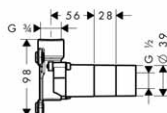

Základní těleso pro vanový výtok

- vhodné pro vanový výtok
- rozměr přívodů: DN20

18471180 88,90