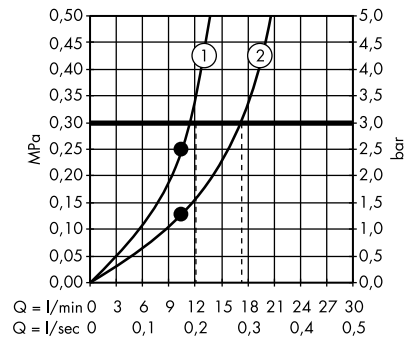

1. s omezovačem průtoku (12 l/min)
2. s omezovačem průtoku (25 l/min)

· 24 x 24 1jet horní sprcha se sprchovým ramenem
10925000