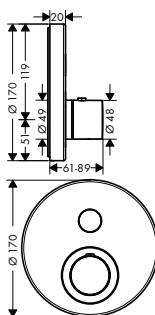

Kruhová termostatická baterie Axor ShowerSelect pod omítku pro 1 spotřebič

- 1 spotřebič
- tlačítko Select pro zapínání a vypínání 1 spotřebiče
- termostatická kartuše
- bezpečnostní pojistka na 40°C
- nastavitelné omezení teploty
- průtok: 26 l/min
- vrchní sada obsahuje: rukojeť, objímku, kovovou rozetu, mísicí jednotku, tlačítko
- materiál: kov

chrom 36722000 582,00

Montáž výrobku zdarma

k instalaci nutné:

- základní těleso iBox universal

01800180 126,70

vhodné doplňky:

- prodloužení tělesa iBox universal 25 mm
- montážní lišta pro iBox universal

13595000 44,30

96615000 31,20