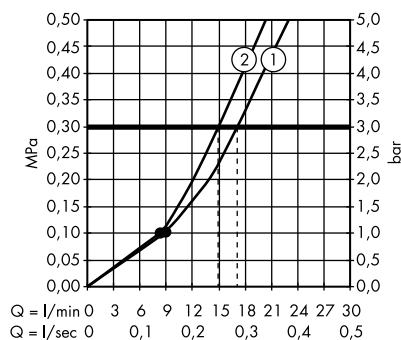

1. horní sprcha
2. ruční sprcha