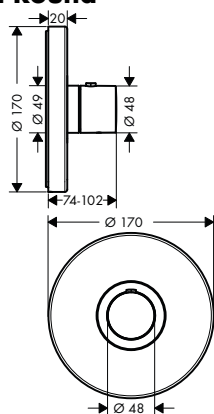

AXOR, ShowerSelect Round

Povrchová úprava

Obj. čís.

EUR

AXOR ShowerSelect Round, termostatická baterie Highflow pod omítku

- termostatická kartuše
- bezpečnostní pojistka na 40°C
- nastavitelné omezení teploty
- průtok: 59 l/min
- obsahuje: rukojeť, objímku, kovovou rozetu, mísící jednotku
- materiál: kov

k instalaci nutné:

- základní těleso iBox universal

vhodné doplňky:

- prodloužení tělesa iBox universal 25 mm
- sada montážních lišt pro iBox universal
- AXOR ShowerSelect Round, ventil pod omítku pro 3 spotřebiče
- prodlužovací rozeta Ø 170 mm

chrom 36721000 420,70

Montáž výrobku zdarma
viz informace iClub - str. 0.0

01800180 126,70

13595000 44,30

96615000 31,20

chrom 36727000 420,70

chrom 13596000 42,00