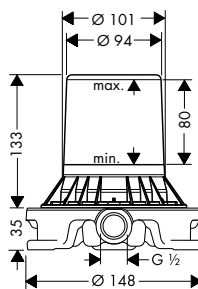

Základní těleso pro volně stojící vanovou baterii

- pro montáž na hrubou podlahu
- vhodné pro všechny vrchní sady volně stojících vanových armatur, s výjimkou AXOR Montreux
- rozměr přívodů: DN15

vhodné doplňky:

- těsnící manžeta

10452180

434,80

96441000

107,90