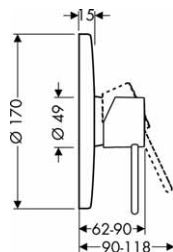

Páková sprchová baterie pod omítku

chrom 38625000 254,20

- 1 spotřebič
- způsob připojení: základní těleso
- průtok: 22 l/min
- pracovní tlak: min. 0,1 MPa / max. 1,0 MPa
- keramická kartuše
- nastavitelné omezení teploty
- materiál: kov
- s odhlučněním
- vhodná pro průtokové ohřívače vody
- obsahuje: kovovou rozetu, rukojeť, objímku, mísící jednotku

k instalaci nutné:

- základní těleso iBox universal

01800180 126,70

vhodné doplňky:

- prodloužovací rozeta Round, jeden otvor
- prodloužení tělesa iBox universal 25 mm
- sada montážních lišt pro iBox universal

chrom 14960000 48,40
13595000 44,30
96615000 31,20