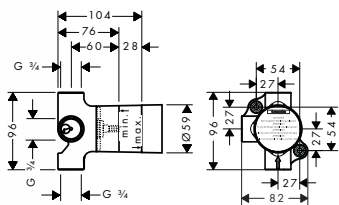

vhodné doplňky:

- prodloužení 25 mm

10930000

163,40

15930180

263,30

15981180

167,20

96370000

42,00

Základní těleso pro Trio, uzavírací a přepínací ventil pod omítku

- obsahuje: keramickou kartuši, těsnění
- 2 spotřebiče
- současně mohou být v provozu 2 spotřebiče
- vhodné pro všechny vrchní sady Trio
- průtok: 65 l/ min
- rozměr přívodů: DN20

vhodné doplňky:

- prodloužení 25 mm

15981180

167,20

96370000

42,00