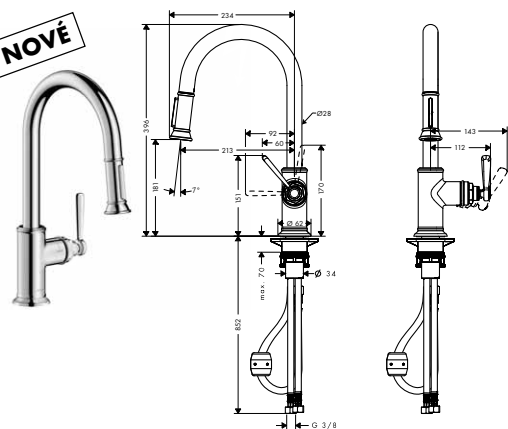

chrom
vzhled nerez

16580000
16580800

407,60
570,70

k dispozici od února 2017

**Povrchová
úprava**

Obj. čís.

EUR

NOVÉ