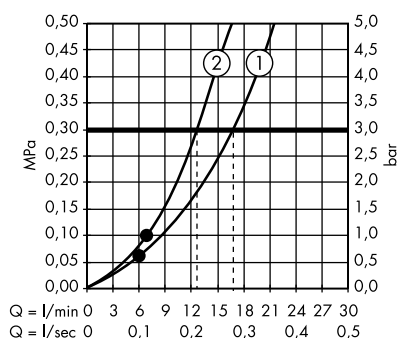

1. normální proud
2. jemný proud

· AXOR Starck 1jet, tyčová ruční sprcha
10531000