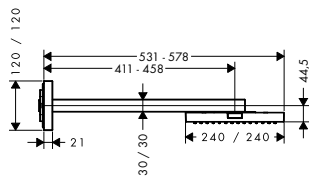

chrom

10929000

1 155,10

Montáž výrobku zdarma
viz informace iClub - str. 0.0

24 x 24 ljet, horní sprcha se sprchovým ramenem

- velikost sprchové hlavice: 240 x 240 mm
- délka sprchového ramena: kovové sprchové rameno 411 - 458 mm
- druh proudu: RainAir
- průtok proudu RainAir (při 0,3 MPa): 12 l/min
- průtok lze zvětšit na 25 l/min
- kompletně chromovaná deska vodních proudů
- materiál desky vodních proudů: kov
- při čištění lze desku vodních paprsků sejmout
- způsob instalace: na stěnu
- závit přívodů G 1/2
- rozměr přívodů: DN15
- není vhodná pro průtokové ohřívače vody