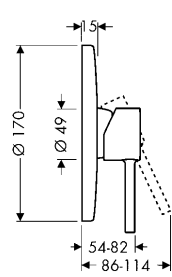

NOVÉ

Páková sprchová baterie pro montáž na stěnu

- design rukojeti je vhodný k umyvadlovým bateriím AXOR Starck s páčkovými rukojetmi
- 1 spotřebič
- způsob připojení: etážky
- rozteč středů: 150 ± 16 mm
- průtok: 22 l/min
- pracovní tlak: min. 0,1 MPa / max. 1,0 MPa
- keramická kartuše
- nastavitelné omezení teploty
- materiál: mosaz
- zpětný ventil
- s odhlučněním
- vhodná pro průtokové ohřivače vody
- přípojka hadice DN15
- rozměr přívodů: DN15
- obsahuje: kovové rozety

Povrchová úprava	Obj. čís.	EUR
chrom	10665000	455,00

Páková sprchová baterie pod omítku

- 1 spotřebič
- způsob připojení: základní těleso
- pracovní tlak: min. 0,1 MPa / max. 1,0 MPa
- keramická kartuše
- nastavitelné omezení teploty
- s odhlučněním
- vhodná pro průtokové ohřivače vody
- obsahuje: kovové rozety, rukojeť, objímku, mísící jednotku

k instalaci nutné:

- Základní těleso iBox universal

vhodné doplňky:

- prodlužovací rozeta Round - jeden otvor
- prodloužení tělesa iBox universal 25 mm
- sada montážních lišt pro iBox universal

chrom	10616000	246,70
	01800180	126,70
chrom	14960000	48,40
	13595000	44,30
	96615000	31,20

NOVÉ

Páková sprchová baterie pod omítku

- design rukojeti je vhodný k umyvadlovým bateriím AXOR Starck s páčkovými rukojetmi
- 1 spotřebič
- způsob připojení: základní těleso
- pracovní tlak: min. 0,1 MPa / max. 1,0 MPa
- keramická kartuše
- nastavitelné omezení teploty
- s odhlučněním
- vhodná pro průtokové ohřivače vody
- obsahuje: kovové rozety, rukojeť, objímku, mísící jednotku

k instalaci nutné:

- Základní těleso iBox universal

vhodné doplňky:

- prodlužovací rozeta Round - jeden otvor
- prodloužení tělesa iBox universal 25 mm
- sada montážních lišt pro iBox universal

chrom	10614000	231,60
	01800180	126,70
chrom	14960000	48,40
	13595000	44,30
	96615000	31,20