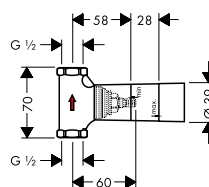

Základní těleso uzavíracího ventilu pod omítku 80 l/min, vřetenno

- typ připojení: DN15
- vhodné pro všechny vrchní sady uzavíracích ventilů
- průtok: 80 l/min
- rozměr přívodů DN15

Montáž výrobku zdarma

alternativní produkty:

- základní těleso 130 l/min uzavíracího ventilu pod omítku, vřetenno, DN20
- základní těleso 40 l/min uzavíracího ventilu pod omítku, keramika, DN15

chrom

15970180

91,90

chrom

15974180

88,10

vhodné doplňky:

- prodloužení 25 mm

96370000

42,00