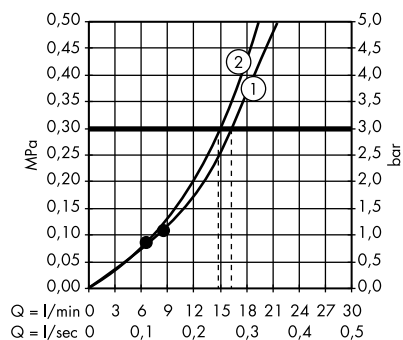

· AXOR Citterio M Showerpipe
s termostatickou baterií a horní sprchou 3jet
 # 34640000

1. horní sprcha
2. ruční sprcha

· AXOR Citterio Showerpipe
s pákovou baterií a horní sprchou 1jet
 # 39620000