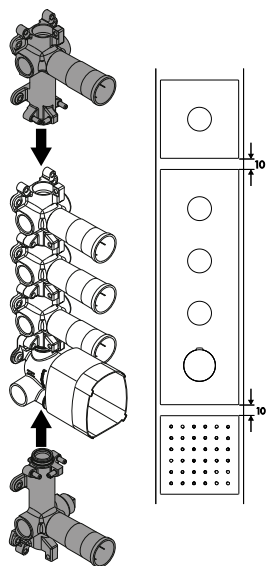

Axor Starck ShowerCollection nabízí díky své důmyslné technice a svému nikdy nekončícímu procesu designu maximální volnosti a rozmanitosti. To umožňuje vytvořit nekonečný počet řešení, která jsou přizpůsobena osobním preferencím a požadavkům. Nezávisle na volnosti vytváření variant, která je vlastní principu modulárního designu, se navíc staráme o dokonalou techniku a nápaditou jednoduchost instalace „uvnitř stěny“. Tím je pak zaručena technická spolehlivost a snadná montáž.

Speciální základní tělesa poskytují dokonalou návaznost jednotlivých modulů - navzájem v dokonalé přímce spojené do skupin, které jsou od sebe odsazené o 10 mm, nebo naprosto flexibilní ve zcela volném uspořádání. Základní tělesa lze velmi snadno instalovat díky technice vzájemných spojů se svěrkami bez nutnosti dalších instalací v podobě potrubí.