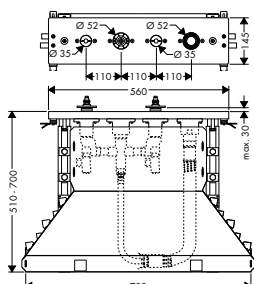

Základní těleso ke čtyř otvorové armatuře na vanový sokl

- obsahuje: základní těleso, hadicovou soupravu Secuflex, Secubox, montážní desku
- délka vytažení ruční sprchy maximálně 1,10 m
- rozměr přívodů: DN15

14445180 1 366,20

k instalaci nutné:

- prodloužení průvlastku Secuflex

98806000 3,40

Čtyř otvorové armatury s termostatem na okraj vany