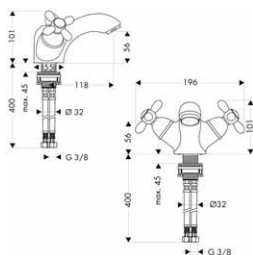

Umyvadlová baterie se dvěma kohouty 60

- ComfortZone 60
- výtok 118 mm
- normální proud
- průtok: 5 l/min
- keramické ventily teplá/studená 180°
- omezení teploty není nastavitelné
- odtoková souprava s táhlem G 1¼
- vhodná pro průtokové ohřívače vody
- rozměr přívodů: DN15

chrom	17032000	444,60
chrom/vzhled zlata	17032090	559,00