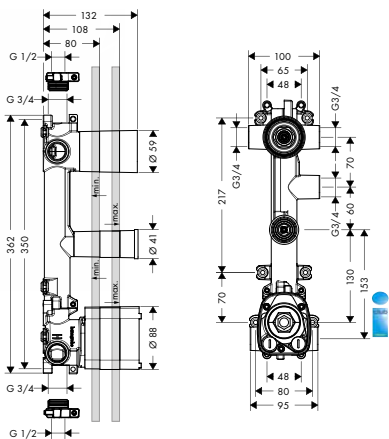

Základní těleso pro termostatický modul 38 x 12 pod omítku pro 3 spotřebiče

- 3 spotřebiče
- současně použití 2 spotřebičů
- průtok při volném výtoku: 59 l/min
- montáž ve svislé i vodorovné poloze
- montáž s protihlukovou izolací
- při přímém propojení slouží jako přívod vody a k přesnému dodržení měř montáže
- rozměr přívodů: DN20

Montáž výrobku zdarma
viz informace iClub - str. 0.0

36708180

605,70

k instalaci nutné:

- termostatický modul 38 x 12 pod omítku pro 3 spotřebiče s rozetami

chrom

36704000

708,90