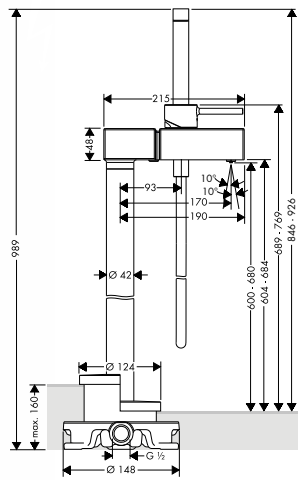

Páková vanová baterie volně stojící

- výtok 170 mm
- s rozetou
- způsob připojení: základní těleso
- široký přívalový proud
- průtok: 22 l/ min
- keramická kartuše
- nastavitelné omezení teploty
- automatické zpětné přepínání sprcha/vana
- vhodné pro vany s maximální šířkou okraje 65 mm
- zpětný ventil
- s odhlučněním
- integrovaný sprchový držák
- vhodná pro průtokové ohřívače vody
- rozměr přívodů: DN15

obsahuje:

- tyčovou ruční sprchu AXOR Starck 2jet (# 28532000)
- sprchovou hadici s kovovým efektem 1,25 m (# 28282000)

k instalaci nutné:

- základní těleso pro volně stojící vanovou baterii

10452180

434,80

vhodné doplňky:

- prodloužení trubky stojánku
- těsnící manžeta

97686000

212,30

96441000

107,90