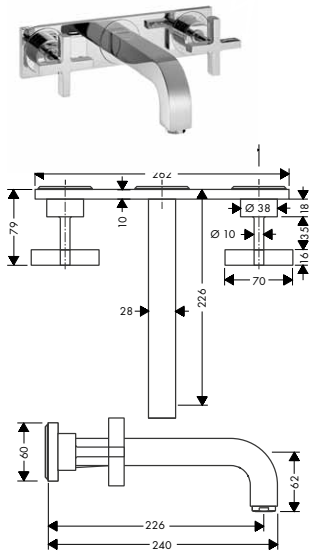

Třířetřivá umyvadlová baterie pod omítku s výtokem 226 mm, s kohouty ve tvaru kříže a deskou, montáž na stěnu

- výtok 226 mm
- normální proud
- průtok: 5 l/min
- keramické ventily teplá/studená 180°
- omezení teploty není nastavitelné
- neuzavíratelný odtokový ventil s mřížkou
- vhodná pro průtokové ohřivače vody
- rozměr přívodů: DN15

chrom

39144000

739,40

k instalaci nutné:

- základní těleso pro třířetřivou umyvadlovou baterii pod omítku, montáž na stěnu

10303180

214,90

vhodné doplňky:

- těsnicí manžeta
- prodloužení základního tělesa pro třířetřivou nástěnnou umyvadlovou armaturu pod omítku

96383000

27,50

96259000

47,00