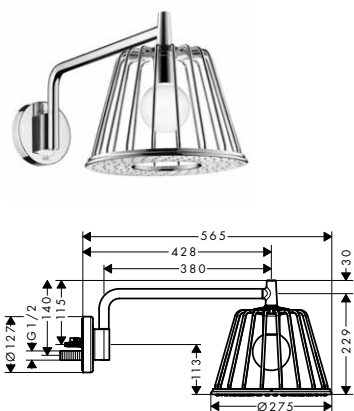

Axor LampShower 1jet se sprchovým ramenem a designem Nendo

- velikost sprchové hlavice: 275 mm
- vyložení sprchového ramena: 380 mm
- otočné sprchové rameno o 150°
- horní sprcha s nastavitelným úhlem
- druh proudu: Rain
- průtok při proudu Rain (při 0,3 MPa): 12 l/min
- oblasti vodních paprsků: speciální obrazec rozstřiku ze sprchových trysek umístěných na vnitřním průměru
- kompletně chromovaný sprchový kotouč
- materiál sprchového kotouče: kovový
- při čištění lze sprchový kotouč sejmout
- typ instalace: na stěnu
- závit přívodů G 1/2
- rozměr přívodů DN15
- se zabudovaným osvětlením
- osvětlení: 12 V DC 5 W IPX5 2700 K
- Vstup: 100-240 V AC / 50-60 Hz
- Výstup: 12 V DC / 12 W SELV
- obsahuje: připojovací kabel 7 m a síťový přívod

chrom

26031000

1 648,50

Montáž výrobku zdarma

k instalaci nutné:

- základní těleso pro Axor LampShower 1jet se sprchovým ramenem a designem Nendo a horní sprchu Axor 240 2jet se sprchovým ramenem a designem Front

26909180

382,00