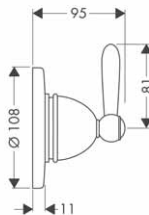

Trio/ Quattro uzavírací a přepínací ventil pod omítku s ovládáním páčkou
· obsahuje: rukojeť, objímku, rozetu

chrom	17920000	205,50
chrom/vzhled zlata	17920090	244,80

ukončení výroby k 31. 12. 2017

k instalaci nutné:

- základní těleso pro Trio, uzavírací a přepínací ventil pod omítku
- základní těleso pro Quattro, přepínač pod omítku

	15981180	167,20
	15930180	263,30

vhodné doplňky:

- prodloužení 25 mm

	96370000	42,00