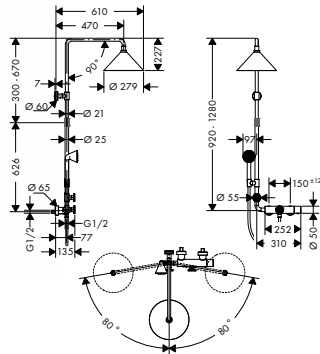

AXOR Showerpipe s termostatickou baterií a horní sprchou 2jet s designem Front

- horní sprcha Rainance Select S 240 2jet
- velikost sprchové hlavice: 279 mm
- horní sprcha s nastavitelným úhlem
- druh proudu: Rain, RainAir
- pohodlná volba proudu tlačítkem Select
- individuálně nastavitelná výška sprchové hlavice otočnou aretací se snadnou obsluhou, rozsah 300 mm.
- průtok proudu RainAir (při 0,3 MPa): 14 l/min
- průtok proudu Rain (při 0,3 MPa): 15 l/min
- kompletně chromovaná deska vodních paprsků
- délka sprchového ramena: 400 mm
- otočné sprchové rameno
- bezpečnostní pojistka na 40°C
- nastavitelné omezení horké vody
- ovládání výtoků otočnou rukojetí
- způsob instalace: na stěnu
- rozměr přívodů DN15
- závit přívodů G 1/2
- rozteč středů 150 mm ± 12 mm
- výškově nastavitelný držák ruční sprchy
- vhodná pro průtokové ohřívače vody s výkonem 18 kW

chrom

26020000

1 803,90

Montáž výrobku zdarma

obsahuje:

- ruční sprchu Axor 1jet s designem Front (# 26025000)
- sprchovou hadici Isiflex 1,60 m (# 28276XXX)

úsporná verze EcoSmart:

- EcoSmart 9 l/min
- ukončení výroby k 31. 12. 2017

chrom

26026000

1 803,90