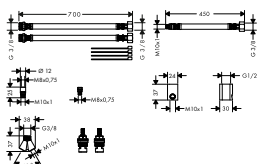

Vhodné doplňky:

- sada prodlužovacích hadic pro třířetřivou umyvadlovou armaturu

chrom

11041000

685,60

Sada prodlužovacích hadic pro třířetřivou umyvadlovou armaturu

- pro volné uspořádání výtoků a rukojetí
- délka hadic 700 mm