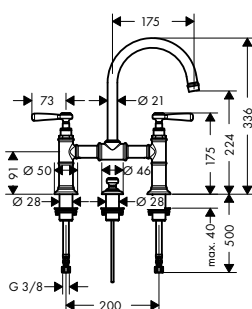

**Umyvadlová baterie se dvěma
kohouty 220
s odtokovou soupravou s táhlem
a s ovládním páčkami**

- ComfortZone 220
- výtok 175 mm
- normální proud
- průtok: 5 l/min
- keramické ventily teplá/studená 90°
- omezení teploty není nastavitelné
- včetně sestavy s táhlem
- vhodná pro průtokové ohřivače vody
- rozsah otáčení 120°
- rozměr přívodů: DN15

chrom	16511000	900,50
kartáčovaný nikel	16511820	1 350,60

**k dispozici od
února 2017**