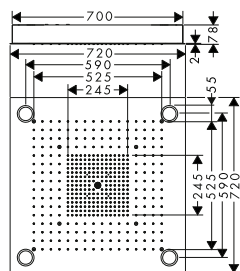

Montáž výrobku zdarma
viz informace iClub - str. 0.0

alternativní produkty:

- bez osvětlení

nerezová ocel 10621800 7 675,90

vhodné doplňky:

- termostatický modul pod omítku 36 x 12

chrom 10751000 1 046,80

nerezová ocel 10627800 6 977,90