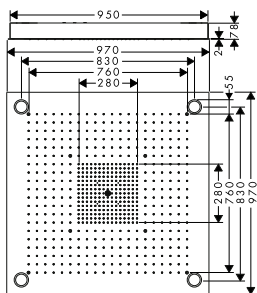

Showerheaven 970 x 970
 10621800 / 10623800

Showerheaven 720 x 720
 10625800 / 10627800

Sprcha

Povrchová úprava

Obj. čís.

EUR

nerezová ocel 10623800 8 373,40

ShowerHeaven 970 x 970 mm 3jet, horní sprcha s osvětlením