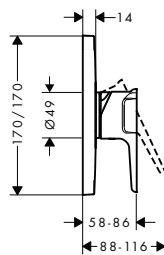

Sprcha

NOVÉ

Páková sprchová baterie pod omítku

- 1 spotřebič
- způsob připojení: základní těleso
- pracovní tlak: min. 0,1 MPa / max. 1,0 MPa
- keramická kartuše
- nastavitelné omezení teploty
- materiál: kov
- s odhlučněním
- vhodná pro průtokové ohřivače vody
- obsahuje: kovovou rozetu, rukojeť, objímku, mísicí jednotku

chrom

36655000

248,20

k instalaci nutné:

- základní těleso iBox universal

01800180

126,70

vhodné doplňky:

- prodlužovací rozeta, jeden otvor
- prodloužení tělesa iBox universal 25 mm
- sada montážních lišt pro iBox universal

chrom

14971000

59,10

13595000

44,30

96615000

31,20