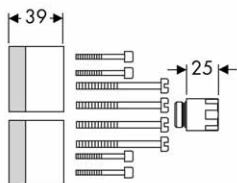

Prodloužení pro základní těleso elektronické umyvadlové baterie Axor pod omítku, montáž na stěnu

- prodloužení pro základní těleso
- vhodné pro všechny elektronické baterie pro montáž na stěnu
- délka prodloužení: 25 mm

13594000

78,40