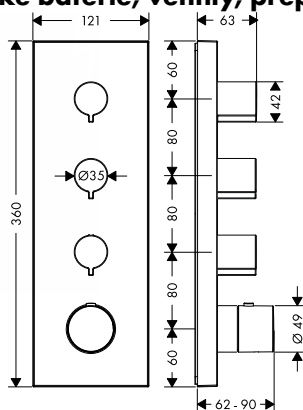

Termostatické baterie, ventily, přepínače

chrom 10751000 1 046,80

Montáž výrobku zdarma
viz informace iClub - str. 0.0

Vrchní sada termostatického modulu pod omítku 36x12

- 3 spotřebiče
- současně použití několika spotřebičů
- termostatická kartuše
- bezpečnostní pojistka na 40 °C
- nastavitelné omezení teploty
- pracovní tlak: min. 0,15 MPa / max. 1,0 MPa
- obsahuje: rukojeť, objímku, kovovou rozetu
- zpětný ventil
- materiál: kov
- rozměr přívodů: DN20

k instalaci nutné:

- základní těleso pro termostatický modul pod omítku 36 x 12 10750180 886,50

vhodné doplňky:

- prodloužení pro termostatický modul pod omítku chrom 10790000 98,40
- prodloužení 25 mm 96370000 42,00