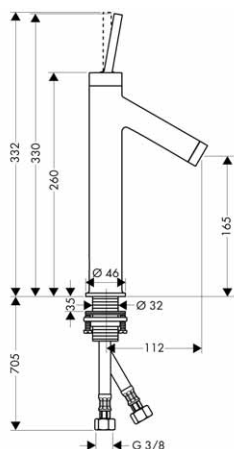

Páková umyvadlová baterie 170 bez táhla

- ComfortZone 170
- výtok 112 mm
- normální proud
- průtok: 5 l/min
- keramická kartuše typu Joystick
- omezení teploty není nastavitelné
- neuzavíratelný odtokový ventil s mřížkou
- vhodná pro průtokové ohřívače vody
- rozměr přívodů: DN15

chrom

10123000

484,60