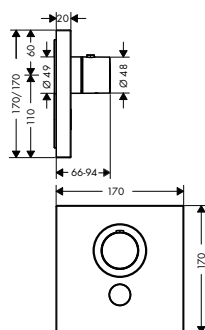

Čtvercová termostatická baterie Axor ShowerSelect Highflow pod omítku pro 1 spotřebič a další výtok

- 1 spotřebič
- tlačítko Select pro zapínání a vypínání 1 spotřebiče
- termostatická kartuše
- bezpečnostní pojistka na 40 °C
- nastavitelné omezení teploty
- průtok: 30 l/ min
- vrchní sada obsahuje: rukojeť, objímku, kovovou rozetu, mísicí jednotku, tlačítko
- materiál: kov

chrom

36716000

582,00

Montáž výrobku zdarma

k instalaci nutné:

- základní těleso iBox universal

01800180

126,70

vhodné doplňky:

- prodloužení tělesa iBox universal 25 mm
- montážní lišta pro iBox universal
- čtvercový ventil Axor ShowerSelect pod omítku pro 3 spotřebiče

13595000

44,30

96615000

31,20

chrom

36717000

420,70