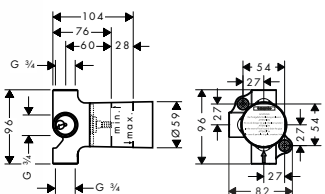

**Základní těleso pro Trio, uzavírací a přepínací ventil pod omítku**· obsahuje: keramickou kartuši, těsnění
· 2 výstupy
· současně mohou být v provozu 2 spotřebiče
· vhodné pro všechny vrchní sady Trio
· průtok: 65 l/min
· rozměr přívodů DN20**vhodné doplňky:**