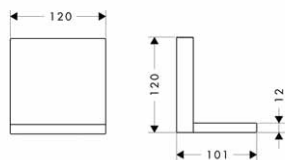

Polička pod omítku 12 x 12

- materiál: kov
- při použití poličky v rámci dílů vedoucích vodu (# 10755000, # 10751000, # 10942000, # 10972000, # 10651000, # 28491000) v přímém propojení (odstup 10 mm) se doporučuje použití základního tělesa # 40877180
- vhodná pro montáž se základním tělesem # 40877180 nebo i bez něj
- montáž při svislé i vodorovné poloze základního tělesa

chrom 40872000 409,00

Montáž výrobku zdarma
viz informace iClub - str. 0.0

vhodné doplňky:

- základní těleso / těleso vedení vody pro poličku pod omítku 12 x 12

40877180 181,90