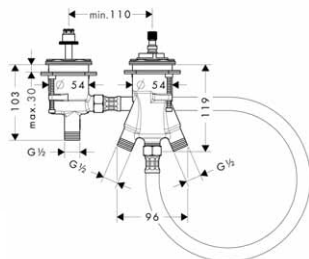

Dvouotvorový termostat na okraj vany

Povrchová úprava

Obj. čís.

EUR

Vrchní sada pro dvouotvorový termostat na okraj vany

- 2 spotřebiče
- bezpečnostní pojistka na 40°C
- nastavitelné omezení teploty
- pro daleko položený vanový výtok
- materiál: kov
- obsahuje: rukojeti, rozety, objímky
- rozměr přívodů: DN15
- způsob připojení: základní těleso

chrom

18480000

357,00

k instalaci nutné:

- základní těleso pro dvouotvorový termostat na okraj vany

13550180

494,30