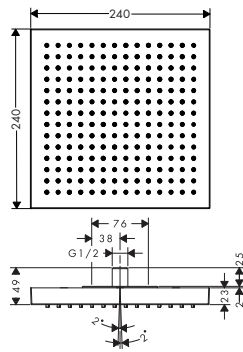

nerezová ocel

10625800

6 280,10

chrom

10751000

1 046,80

**24 × 24 1jet, horní sprcha**

- velikost sprchové hlavice: 240 × 240 mm
- druh proudu: RainAir
- průtok při proudu RainAir (při 0,3 MPa): 12 l/min
- průtok lze zvětšit na 25 l/min
- kompletně chromovaný sprchový kotouč
- materiál sprchového kotouče: kovový
- při čištění lze sprchový kotouč sejmout
- způsob instalace: montáž na strop
- závit přívodů G 1/2
- rozměr přívodů DN15
- není vhodná pro průtokové ohřívače vody