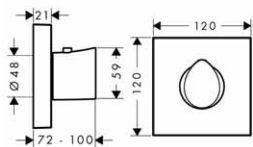

Termostatická baterie Highflow pod omítku 12 x 12

- termostatická kartuše
- bezpečnostní pojistka na 40°C
- nastavitelné omezení teploty
- průtok: 59 l/min
- pracovní tlak: min. 0,1 MPa / max. 1,0 MPa
- obsahuje: rukojeť, objímku, kovovou rozetu, mísící jednotku, termostatickou kartuši
- s odhlučněním
- materiál: kov

chrom 12712000 605,30

Montáž výrobku zdarma
viz informace iClub - str. 0.0

k instalaci nutné:

- základní těleso pro termostatický modul pod omítku 12 x 12

10754180 341,10

vhodné doplňky:

- prodloužení

chrom 12790000 135,00