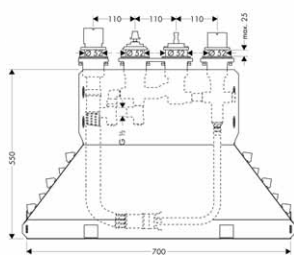

Základní těleso ke čtyřtvorové termostatické armatuře na okraj vany

- obsahuje: základní těleso, hadicovou soupravu Secuflex, Secubox, termostatickou kartuši
- délka vytažení ruční sprchy maximálně 1,10 m
- rozměr přívodů: DN15

15460180

1 041,50

vhodné doplňky:

- prodloužení průvlaku Secuflex

98806000

3,40

Čtyřtvorové armatury s termostatem na vanový sokl