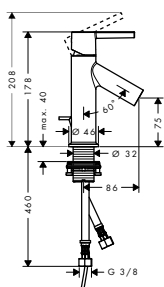

Páková baterie 80 pro malá umyvadla s páčkovou rukojetí

- ComfortZone 80
- normální proud
- průtok: 5 l/ min
- keramická kartuše
- nastavitelné omezení teploty
- odtoková souprava s táhlem G 1¼
- vhodná pro průtokové ohřívače vody
- rozměr přívodů: DN15