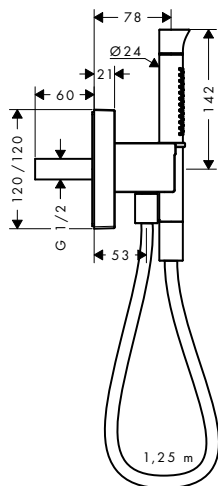

Axor Starck Organic, jednotka s držákem Porter 12 x 12

- obsahuje: kovovou rozetu, tyčovou ruční sprchu 2jet
- zabudovaná funkce držáku
- se zpětným ventilem
- při přímém propojení (odstup 10 mm) se pro dokonalé ovládnání doporučuje instalace pouze v horizontální poloze
- při instalaci s přímým propojením (odstup 10 mm) se musí použít základní těleso # 28486180
- při instalaci s volným umístěním (odstup větší než 10 mm) není základní těleso zapotřebí

chrom 12232000 387,40

Montáž výrobku zdarma
viz informace iClub - str. 0.0

obsahuje:

- sprchová hadice s kovovým efektem 1,25 m (# 28282000)
- tyčovou ruční sprchu Axor Starck Organic 2jet (# 12680000)

vhodné doplňky:

- základní těleso pro sprchový modul pod omítku 12 x 12

28486180 129,60