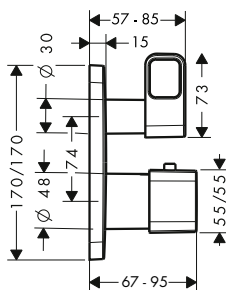

**Termostatická baterie pod omítku
s uzavíracím a přepínacím ventilem**

- 2 spotřebiče
- termostatická kartuše, uzavírací ventil
- bezpečnostní pojistka na 40 °C
- nastavitelné omezení teploty
- průtok: 26 l/min
- pracovní tlak: min. 0,1 MPa / max. 1,0 MPa
- obsahuje: rukojeť, objímku, mísicí jednotku, kovovou rozetu
- zpětný ventil
- s odhlučněním
- materiál: kov

k instalaci nutné:

- základní těleso iBox universal

vhodné doplňky:

- prodlužovací rozeta, dva otvory, 0-1-2
- prodloužení tělesa iBox universal 25 mm
- sada montážních lišt pro iBox universal

chrom

11733000

752,80

chrom

14973000

59,10

13595000

44,30

96615000

31,20