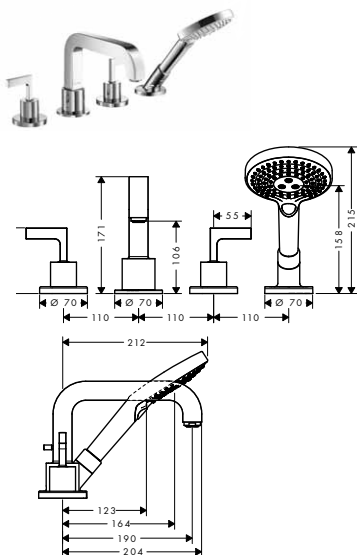

Vrchní sada ke čtyř otvorové armatuře na okraj vany s ovládním páčkami a rozetami

chrom

39446000

1 323,50

- výtok 190 mm
- s rozetami
- způsob připojení: základní těleso
- normální proud
- keramické ventily teplá/studená 90°
- omezení teploty není nastavitelné
- automatické zpětné přepínání sprcha/vana
- zpětný ventil
- délka vytažení ruční sprchy max. 1,10 m
- zabudovaný sprchový držák
- rozměr přívodů: DN15
- obsahuje: rukojeť, rozetu, vanový výtok s přepínačem, zpětný ventil

obsahuje:

- ruční sprchu AXOR 120 3jet (# 26050XXX)

k instalaci nutné:

- základní těleso ke čtyř otvorové armatuře na okraj vany

13444180

798,10