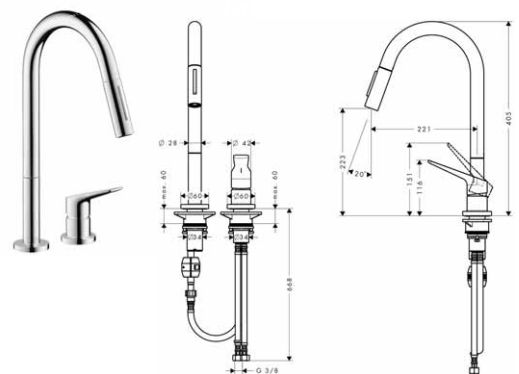

Dvouotvorová páková kuchyňská baterie s vytažitelnou sprškou

- otočný výtok 110° / 150°
- flexibilní umístění pracovní jednotky
- normální a sprchový proud
- aretovatelný sprchový proud, vrací se zpět stisknutím přepínače proudu
- magnetický držák spršky MagFit
- sprchová hadice s rychlospojkou
- rozměr přívodů: DN15
- průtok 9,5 l/min.
- keramická kartuše
- způsob připojení: převlečné matice G 3/8
- zabudovaný zpětný ventil
- vhodná pro průtokové ohřivače vody

chrom
vzhled nerez

34822000
34822800

465,60
630,00