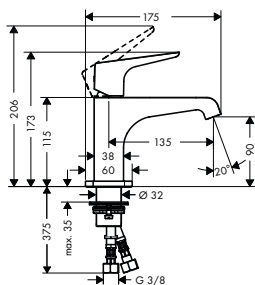

Páková baterie 90 pro umývatka s páčkovou rukojetí bez táhla

- ComfortZone 90
- výtok 135 mm
- laminární proud
- průtok: 5 l/min
- keramická kartuše
- nastavitelné omezení teploty
- neuzavíratelný odtokový ventil s mřížkou
- vhodná pro průtokové ohřívače vody
- rozměr přívodů: DN15

chrom

36112000

338,40