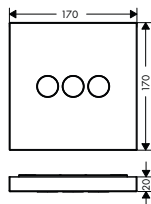

Čtvercový ventil Axor ShowerSelect pod omítku pro 3 spotřebiče

- 3 spotřebiče
- současné použití více výtoků
- průtok: 43 l/min
- vrchní sada obsahuje: kovovou rozetu, mísicí jednotku, tlačítka
- materiál: kov

chrom

36717000

420,70

Montáž výrobku zdarma

k instalaci nutné:

- základní těleso iBox universal

01800180

126,70

vhodné doplňky:

- prodloužení tělesa iBox universal 25 mm
- montážní lišta pro iBox universal
- čtvercová termostatická baterie Axor ShowerSelect Highflow pod omítku
- čtvercová termostatická baterie Axor ShowerSelect Highflow pod omítku pro 1 spotřebič a další výtok

chrom

13595000

44,30

96615000

31,20

36718000

420,70

chrom

36716000

582,00