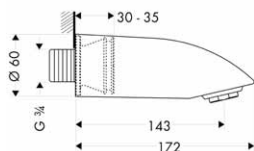

Vanový výtok

- výtok 143 mm
- průtok: 25 l/min
- rozměr přívodů připojení DN20
- druh proudu: normální proud

chrom	11410000	175,20
chrom/vzhled zlata	11410090	231,80