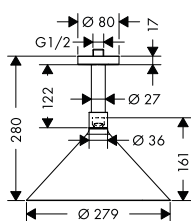

Axor 240 2jet, horní sprcha s napojením od stropu a designem Front

- velikost sprchové hlavice: 279 mm
- druh proudu: Rain, RainAir
- průtok proudu Rain (při 0,3 MPa): 17 l/min
- průtok proudu RainAir (při 0,3 MPa): 16 l/min
- změna druhu proudu: tlačítkem Select na horní sprše
- kompletně chromovaná deska vodních paprsků
- materiál desky vodních paprsků: kov
- při čištění lze desku vodních paprsků sejmout
- mosazný přívod od stropu
- délka přívodu od stropu: 280 mm
- způsob instalace: na strop
- závit přívodů G 1/2
- rozměr přívodů: DN15
- vhodná pro průtokové ohřívače vody s výkonem 18 kW

chrom

26022000

588,70

Montáž výrobku zdarma
viz informace iClub - str. 0.0