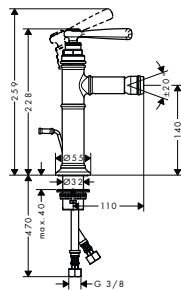

Páková bidetová baterie s odtokovou soupravou s táhlem

- perlátor s kulovým kloubem
- laminární proud
- průtok: 7.2 l/min
- keramická kartuše
- omezení teploty není nastavitelné
- odtoková souprava s táhlem G 1 1/4
- vhodná pro průtokové ohřivače vody

chrom
kartáčovaný nikel

16526000
16526820

407,60
611,40

k dispozici od února 2017