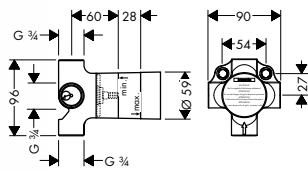

15981180 167,20

Montáž výrobku zdarma
viz informace iClub – str. 0.0

vhodné doplňky:

- prodloužení 25 mm 96370000 42,00

Povrchová
 úprava

Obj. čís.

EUR

**Základní těleso pro Quattro,
 přepínač pod omítku**