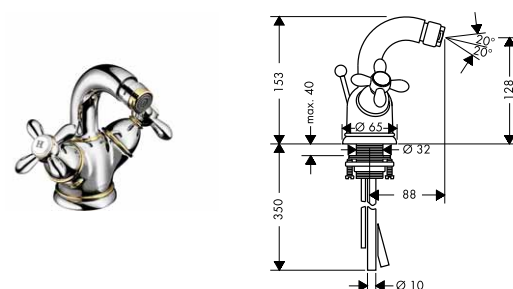

Bidetová baterie se dvěma kohouty, s odtokovou soupravou s táhlem

- perlátor s kulovým kloubem
- normální proud
- průtok: 7,2 l/min.
- keramické ventily teplá/studená 180°
- odtoková souprava s táhlem G 1¼
- vhodná pro průtokové ohřívače vody
- rozměr přívodů: DN15

chrom	17230000	457,90
chrom/vzhled zlata	17230090	582,60

ukončení výroby k 31. 12. 2017