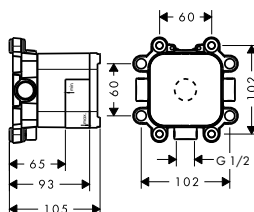

Základní těleso pro Axor LampShower 1jet se sprchovým ramenem a designem Nendo a horní sprchu Axor 240 2jet se sprchovým ramenem a designem Front

- montáž s protihlukovou izolací
- připojení napájení přes instalační trubku
- základní těleso je vyžadováno v případě nedostatečné kvality a stability materiálu stěny
- rozměr přívodů: G 1/2