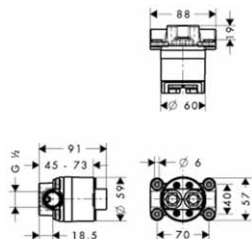

k instalaci nutné:

- základní těleso

chrom

11026000

685,60

10902180

343,60

Základní těleso