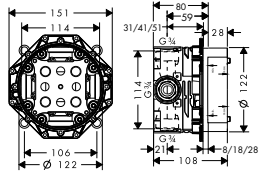

iBox universal

Základní těleso iBox universal

- nastavitelný límeč uchycení
- závit přívodů: G 3/4
- vhodné pro všechny vrchní sady sprchových a vanových baterií či termostátů pod omítku
- rotačně symetrická instalace
- montáž s protihlukovou izolací
- rozměr přívodů: DN15/DN20

01800180

126,70

vhodné doplňky:

- prodloužení tělesa iBox universal 25 mm
- sada montážních lišt pro iBox universal

13595000

44,30

96615000

31,20