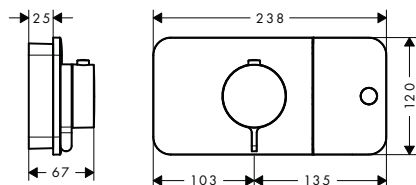

Termostatické baterie, ventily, přepínače

**Povrchová
úprava**

Obj. čís.

EUR

**Vrchní sada termostatického modulu
pod omítku,
pro 1 spotřebič**

- Eco funkce: regulace průtoku páčkou u rukojeti
- v závislosti na množství vody a instalaci snížení průtoku o přibližně 50 %
- 1 spotřebič a 1 další výtok
- pohodlné zapínání a vypínání spotřebičů velkými klapkami Select
- termostatická kartuše, ventil Select, keramické ventily 90°
- bezpečnostní pojistka na 40 °C
- nastavitelné omezení teploty
- termostat nabízí možnost tepelné desinfekce
- průtok výtokem: 24 l/min
- pracovní tlak: min. 0,1 MPa / max. 0,5 MPa
- obsahuje: vrchní sadu, mísicí jednotku
- zpětný ventil
- materiál: kov

chrom

45711000

667,20

Montáž výrobku zdarma
viz informace iClub - str. 0.0

k instalaci nutné:

- základní těleso pro termostatický modul pod omítku

45710180

308,50