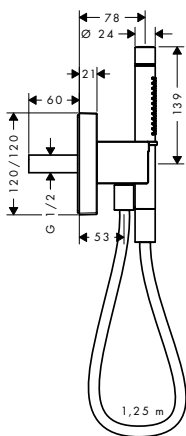

Jednotka s držákem Porter 12 x 12

- obsahuje: kovovou rozetu, tyčovou ruční sprchu 2jet , sprchovou hadici s kovovým efektem 1,25 m
- zabudovaná funkce držáku
- se zpětným ventilem
- při přímém propojení (odstup 10 mm) se pro dokonalé ovládání doporučuje instalace pouze v horizontální poloze
- při instalaci s přímým propojením (odstup 10 mm) se musí použít základní těleso # 28486180
- při instalaci s volným umístěním (odstup větší než 10 mm) není základní těleso zapotřebí

obsahuje:

- sprchová hadice s kovovým efektem 1,25 m (# 28282000)
- tyčovou ruční sprchu AXOR Starck 2jet (# 28532000)

vhodné doplňky:

- základní těleso pro sprchový modul pod omítku 12 x 12

chrom 12626000 387,40

Montáž výrobku zdarma
viz informace iClub - str. 0.0