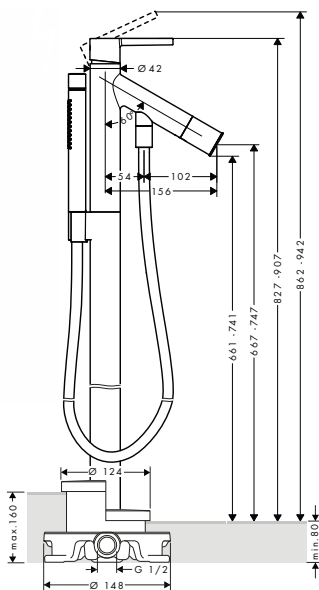

NOVÉ

Páková vanová baterie volně stojící

- design rukojeti je vhodný k umyvadlovým bateriím AXOR Starck s páčkovými rukojetmi
- výtok 156 mm
- s rozetou
- způsob připojení: základní těleso
- normální proud
- průtok: 22 l/ min
- keramická kartuše
- nastavitelné omezení teploty
- automatické zpětné přepínání sprcha/vana
- zpětný ventil
- integrovaný sprchový držák
- vhodná pro průtokové ohřívače vody
- rozměr přívodů: DN15

obsahuje:

- sprchovou hadici s kovovým efektem 1,25 m (# 28282000)
- tyčovou ruční sprchu AXOR Starck 2jet (# 28532000)

k instalaci nutné:

- základní těleso pro volně stojící vanovou baterii
- těsnění

vhodné doplňky:

- prodloužení výtoku 60 mm
- prodloužení trubky stojáčku

Povrchová úprava

Obj. čís.

EUR

chrom

10455000

1 343,00

chrom

10452180
96441000

434,80
107,90

Vanová baterie se dvěma kohouty volně stojící

- výtok 140 mm
- s rozetou
- způsob připojení: základní těleso
- normální proud
- průtok: 22 l/ min
- keramické ventily teplá/studená 180°
- omezení teploty není nastavitelné
- automatické zpětné přepínání sprcha/vana
- zpětný ventil
- integrovaný sprchový držák
- vhodná pro průtokové ohřívače vody
- rozměr přívodů: DN15

obsahuje:

- sprchovou hadici s kovovým efektem 1,25 m (# 28282000)
- tyčovou ruční sprchu AXOR Starck 2jet (# 28532000)

k instalaci nutné:

- základní těleso pro volně stojící vanovou baterii
- těsnící manžeta