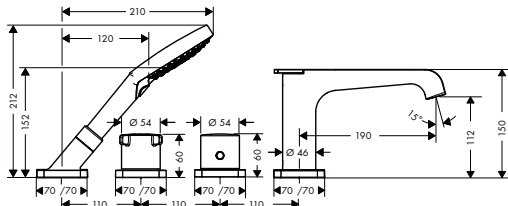

Vanový sokl se čtyřmi otvory

Povrchová úprava

Obj. čís.

EUR

Vrchní sada ke čtyř otvorové termostatické armatuře na vanový sokl

- výtok 190 mm
- 2 spotřebiče
- nelze provozovat dva spotřebiče současně
- bezpečnostní pojistka na 40°C
- nastavitelné omezení teploty
- průtok: 20 l/min
- pracovní tlak: min. 0,1 MPa / max. 1,0 MPa
- druh proudu: laminární proud
- zabudovaný sprchový držák
- zpětný ventil
- automatické zpětné přepínání sprcha/vana
- s odhlučněním
- délka vytažení ruční sprchy max. 1,10 m
- obsahuje: rukojeť, termostatická kartuše, uzavírací ventil, vanový výtok s přepínačem
- rozměr přívodů: DN15
- způsob připojení: základní těleso
- jednoduchá záměna výtoků pohodlnou rukojetí

chrom

36410000

1 261,00

obsahuje:

- ruční sprchu AXOR 120 3jet (# 26050XXX)

k instalaci nutné:

- základní těleso ke čtyř otvorové termostatické armatuře na vanový sokl

15465180

1 564,30