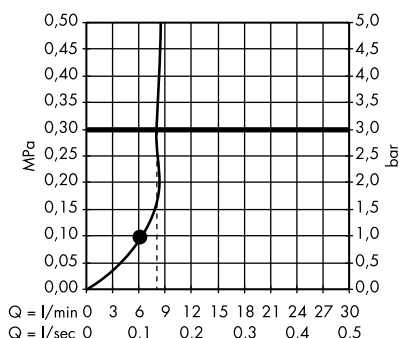

1. průtok ruční sprchou

· AXOR 1jet, ruční sprcha, design: Front
26025000

Horní sprchy

· AXOR Montreux 1jet, ruční sprcha
16320000, 16320820

· ShowerHeaven 970 x 970 mm 3jet, horní sprcha s osvětlením
10623800