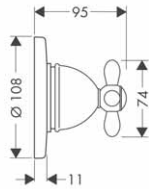

Trio/ Quattro uzavírací a přepínací ventil pod omítku s rukojetí ve tvaru kříže
· obsahuje: rukojeť, objímku, rozetu

chrom	17925000	205,50
chrom/vzhled zlata	17925090	244,80

ukončení výroby k 31. 12. 2017

k instalaci nutné:

- základní těleso pro Trio, uzavírací a přepínací ventil pod omítku
- základní těleso pro Quattro, přepínač pod omítku

	15981180	167,20
	15930180	263,30

vhodné doplňky:

- prodloužení 25 mm

	96370000	42,00