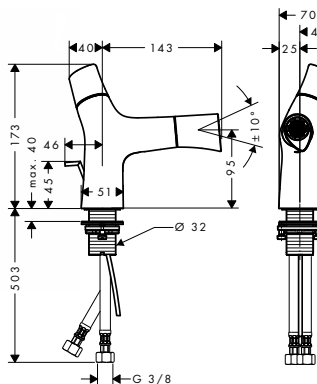

Bidet

**Bidetová baterie se dvěma
ovládacími prvky s odtokovou
soupravou s táhlem**

chrom

12210000

438,10

- perlátor s kulovým kloubem
- normální proud
- průtok: 3,5 l/min
- funkce Booster pro průtok: 7.2 l/min
- keramická kartuše pro regulaci teploty,
- keramický ventil pro regulaci průtoku
- nastavitelné omezení teploty
- samostatná regulace teploty a průtoku
- tepelně izolované vedení vody
- odtoková souprava s táhlem G 1/4
- vhodná pro průtokové ohřívače vody
- rozměr přívodů: DN15

Vana