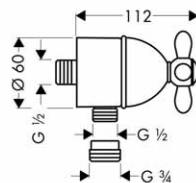

Fixfit stop, přípojka hadice s uzavíracím ventilem a rukojetí ve tvaru kříže

- způsob připojení: DN15
- přípojka hadice DN15
- se zpětným ventilem

chrom	17883000	201,90
chrom/vzhled zlata	17883090	241,90