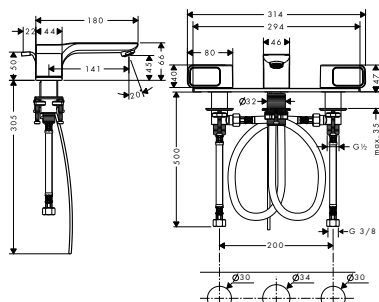

Tříotvorová umyvadlová baterie 50 s odtokovou soupravou s táhlem a deskou

chrom 11040000 752,80

- ComfortZone 50
- výtok 180 mm
- normální proud
- průtok: 5 l/min
- použití pouze na rovném hladkém povrchu
- keramické ventily teplá/studená 90°
- omezení teploty není nastavitelné
- obsahuje: přívodní hadice
- odtoková souprava s táhlem G 1/4
- vhodná pro průtokové ohřívače vody
- rozměr přívodů: DN15