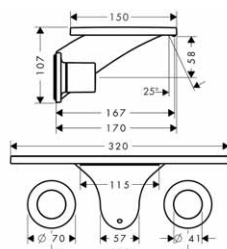

Tříotvorová umyvadlová baterie pod omítku s výtokem 170 mm, montáž na stěnu

- výtok 170 mm
- široký přívalový proud
- průtok: 4 l/min
- keramické ventily teplá/studená 180°
- neuzavíratelný odtokový ventil s mřížkou
- vhodná pro průtokové ohřívače vody
- rozměr přívodů: DN15

chrom

18112000

1 062,60

K instalaci nutné:

- základní těleso pro tříotvorovou umyvadlovou baterii pod omítku, montáž na stěnu

18113180

225,60

Vhodné doplňky:

- těsnící manžeta
- prodloužení základního tělesa pro tříotvorovou nástěnnou umyvadlovou armaturu pod omítku

96383000

27,50

96259000

47,00