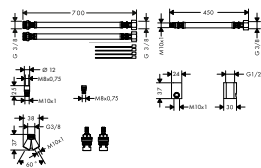

chrom

38053000

658,30

vhodné doplňky:

- sada prodlužovacích hadic pro tříotvorové umyvadlové armatury

38959000

96,70

**Sada prodlužovacích hadic pro
tříotvorové umyvadlové armatury**