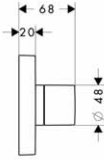

Vrchní sada uzavíracího a přepínacího ventilu Trio/Quattro pod omítku 12 x 12

- 3 spotřebiče: při instalaci s přímým propojením (odstup 10 mm) se musí použít základní těleso # 15930180
- 2 spotřebiče: při instalaci s přímým propojením (odstup 10 mm) s položkou # 36702000 se musí použít základní těleso # 36770180
- 2 spotřebiče: při instalaci s volným umístěním (odstup větší než 10 mm) se musí použít základní těleso # 15981180
- obsahuje: rukojeť, objímku, kovovou rozetu
- současné použití 2 spotřebičů

chrom 10932000 265,20

Montáž výrobku zdarma
viz informace iClub – str. 0.0

k instalaci nutné:

- základní těleso pro uzavírací a přepínací ventil Trio pod omítku 15981180 167,20
- základní těleso pro přepínač Quattro pod omítku 15930180 263,30
- základní těleso pro uzavírací a přepínací ventil Trio 12 x 12 pod omítku 36770180 255,60