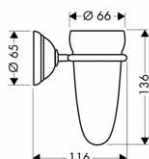

Kalíšek na ústní hygienu

- materiál: křišťálové sklo
- materiál držáku: kov
- montáž na stěnu

chrom	41434000	147,40
chrom/vzhled zlata	41434090	202,90

Miska na mýdlo

- materiál: křišťálové sklo
- materiál držáku: kov
- montáž na stěnu