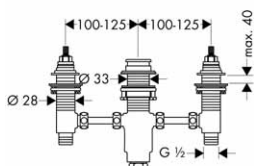

**Sada Secuflex na okraj vany
s ruční sprchou**

- brzdíčky pro Secuflex
- hadicová souprava Secuflex
- Secubox
- hadicová brzdíčka Secuflex
- průvlek pro hadici
- vhodná pro montáž na okraj vany nebo vanový sokl (montážní deska se nedodává)
- otvor ve vaně: Ø 50 mm
- rozměr přívodů: DN15
- délka vytažení ruční sprchy max. 1,10 m

chrom

19418000

393,80

obsahuje:

- ruční sprchu AXOR 120 3jet (# 26050XXX)

vhodné doplňky:

- prodloužení průvleku Secuflex

98806000

3,40

Okraj vany se třemi otvory

**Vrchní sada ke tříotvorové armatuře
na okraj vany s kohouty ve tvaru
kříže**

- výtok 190 mm
- způsob připojení: základní těleso
- normální proud
- keramické ventily teplá/studená 180°
- omezení teploty není nastavitelné
- rozměr přívodů: DN15
- obsahuje: rukojeti, rozetu, Vanový výtok

chrom

39436000

879,70

k instalaci nutné:

- základní těleso pro tříotvorovou armaturu na okraj vany

13233180

179,10

**Základní těleso pro tříotvorovou
armaturu na okraj vany**

- musí být zajištěn servisní otvor
- závit přívodů: G 1/2
- rozměr přívodů: DN15
- keramické ventily teplá/studená 90°

13233180

179,10