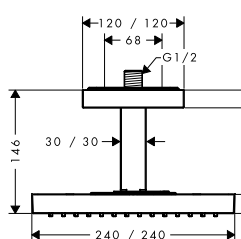

**24 x 24 ljet, horní sprcha
s přívodem od stropu**

- velikost sprchové hlavice: 240 x 240 mm
- druh proudu: RainAir
- průtok proudu RainAir (při 0,3 MPa): 12 l/min
- průtok lze zvětšit na 25 l/min
- kompletně chromovaná deska vodních paprsků
- materiál desky vodních proudů: kov
- při čištění lze desku vodních paprsků sejmout
- mosazný přívod od stropu
- délka přívodu od stropu: 103 mm
- způsob instalace: na strop
- závit přívodů G 1/2
- rozměr přívodů: DN15
- není vhodná pro průtokové ohřívače vody

chrom

10929000

1 155,10

Montáž výrobku zdarma
viz informace iClub - str. 0.0