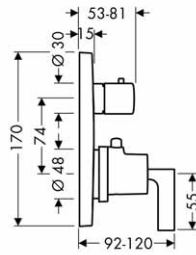

- prodlužovací rozeta Square, dva otvory, 0-1-2
- prodloužení tělesa iBox universal 25 mm
- sada montážních lišt pro iBox universal

chrom

14969000

59,10

13595000

44,30

96615000

31,20