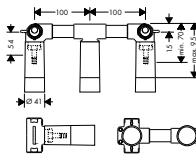

Základní těleso pro tříotvorovou umyvadlovou baterii pod omítku, montáž na stěnu

- vhodné pro všechny tříotvorové umyvadlové armatury k montáži na stěnu
- přívod je možný shora nebo zespodu
- rozměr přívodů: DN15/DN20

10303180

214,90

vhodné doplňky:

- těsnící manžeta
- prodloužení základního tělesa pro tříotvorovou nástěnnou umyvadlovou armaturu pod omítku

96383000
96259000

27,50
47,00