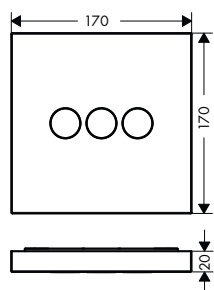

AXOR ShowerSelect Square, ventil pod omítku pro 3 spotřebiče

- 3 spotřebiče
- současně použití několika spotřebičů
- průtok: 30 l/min
- obsahuje: kovovou rozetu, mísicí jednotku, tlačítko
- materiál: kov

k instalaci nutné:

- základní těleso iBox universal

vhodné doplňky:

- prodloužení tělesa iBox universal 25 mm
- sada montážních lišt pro iBox universal
- AXOR ShowerSelect Square, termostatická baterie Highflow pod omítku
- AXOR ShowerSelect Square, termostatická baterie Highflow pod omítku pro 1 spotřebič a další výtok

chrom	36717000	420,70

Montáž výrobku zdarma
viz informace iClub - str. 0.0

	01800180	126,70
	13595000	44,30
	96615000	31,20
chrom	36718000	420,70
chrom	36716000	582,00