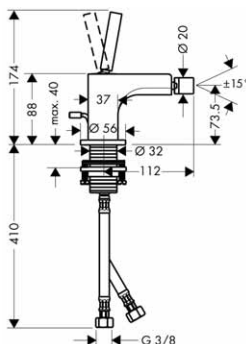

Třířetorová umyvadlová baterie pod omítku s výtokem 162 mm, s ovládním páčkami a rozetami, montáž na stěnu

- výtok 162 mm
- normální proud
- průtok: 5 l/min
- keramické ventily teplá/studená 90°
- omezení teploty není nastavitelné
- neuzavíratelný odtokový ventil s mřížkou
- vhodná pro průtokové ohříváče vody
- rozměr přívodů: DN15

chrom

39315000

539,80

alternativní velikosti:

- s výtokem 222 mm, s ovládním páčkami a rozetami, montáž na stěnu

chrom

39147000

584,90

k instalaci nutné:

- základní těleso pro třířetorovou umyvadlovou baterii pod omítku, montáž na stěnu

10303180

214,90

vhodné doplňky:

- těsnící manžeta
- prodloužení základního tělesa pro třířetorovou nástěnnou umyvadlovou armaturu pod omítku

96383000

27,50

96259000

47,00

Základní těleso pro třířetorovou umyvadlovou baterii pod omítku, montáž na stěnu

- vhodné pro všechny třířetorové umyvadlové armatury k montáži na stěnu
- přívod je možný shora nebo zespodu
- rozměr přívodů: DN15/DN20

10303180

214,90

vhodné doplňky:

- těsnící manžeta
- prodloužení základního tělesa pro třířetorovou nástěnnou umyvadlovou armaturu pod omítku

96383000

27,50

96259000

47,00

Bidet

Páková bidetová baterie s odtokovou soupravou s táhlem

- perlátor s kulovým kloubem
- normální proud
- průtok: 7,2 l/min
- joystick keramická kartuše
- omezení teploty není nastavitelné
- odtoková souprava s táhlem G 1/4
- vhodná pro průtokové ohříváče vody
- rozměr přívodů: DN15

chrom

39200000

584,90

Páková bidetová baterie s odtokovou soupravou s táhlem

- perlátor s kulovým kloubem
- laminární proud
- průtok: 7,2 l/min
- joystick keramická kartuše
- omezení teploty není nastavitelné
- odtoková souprava s táhlem G 1/4
- vhodná pro průtokové ohříváče vody
- rozměr přívodů: DN15

chrom

39210000

554,60