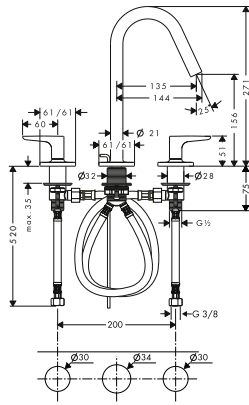

Tříčtvorová umyvadlová baterie 160 s odtokovou soupravou s táhlem, s ovládacím páčkami a rozetami

chrom

34133000

537,10

- ComfortZone 160
- výtok 135 mm
- laminární proud
- průtok: 5 l/min
- keramické ventily teplá/studená 90°
- omezení teploty není nastavitelné
- odtoková souprava s táhlem G 1 1/4
- vhodná pro průtokové ohříváče vody
- rozměr přívodů: DN15

vhodné doplňky:

- sada prodlužovacích hadic pro tříčtvorové umyvadlové armatury

38959000

96,70