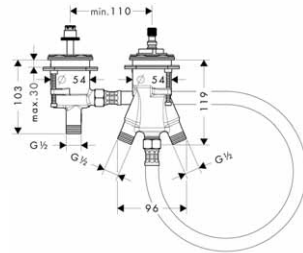

Dvouotvorový termostat na okraj vany

Vrchní sada pro dvouotvorový termostat na okraj vany

- 2 spotřebiče
- bezpečnostní pojistka na 40 °C
- nastavitelné omezení teploty
- pro daleko položený vanový výtok
- obsahuje: rukojeti, rozety, objímky
- rozměr přívodů: DN15
- způsob připojení: základní těleso

Povrchová úprava	Obj. čís.	EUR
chrom	38480000	151,90

k instalaci nutné:

- základní těleso pro dvouotvorový termostat na okraj vany

13550180	494,30

vhodné doplňky:

- sada přívodních hadic pro dvouotvorový termostat na okraj vany
- ohebná připojovací trubka 800 mm
- sada Secuflex na okraj vany

96387000	48,70
58192000	104,20
chrom 28380000	337,30

Základní těleso pro dvouotvorový termostat na okraj vany

- obsahuje: uzavírací a přepínací ventil, termostatická kartuše
- pro daleko položený vanový výtok
- závit přívodů: G 1/2
- rozměr přívodů: DN15

13550180	494,30

vhodné doplňky:

- sada Secuflex na okraj vany
- ohebná připojovací trubka 800 mm
- sada přívodních hadic pro dvouotvorový termostat na okraj vany
- sada Secuflex na okraj vany s ruční sprchou

chrom 28380000	337,30
58192000	104,20
96387000	48,70
chrom 19418000	393,80