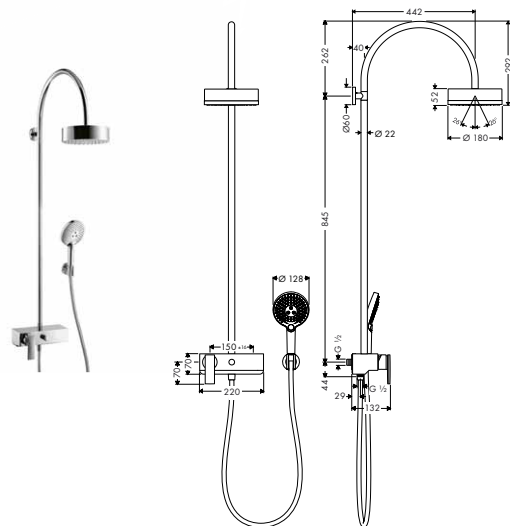

chrom

34640000

1 267,50

obsahuje:

- horní sprchu AXOR Citterio 3jet (# 39740000)
- sprchovou hadici Isiflex 1,60 m (# 28276XXX)
- sprchový držák (# 39525000)
- ruční sprchu AXOR 120 3jet (# 26050XXX)

**AXOR Citterio Showerpipe
s pákovou baterií
a horní sprchou 1jet**