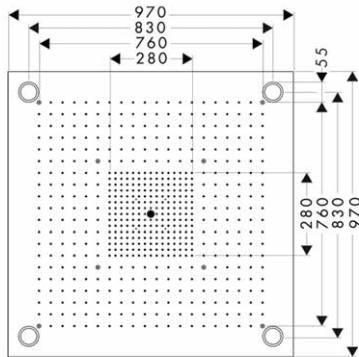

ShowerHeaven 970 × 970 mm 3jet, horní sprcha s osvětlením

- velikost sprchové hlavice: 970 × 970 mm
- druh proudu: RainAir, normální proud, laminární proud
- průtok při proudu RainAir (při 0,3 MPa): 20,6 l/min
- průtok při normálním proudu (při 0,3 MPa): 33,3 l/min
- průtok při laminárním proudu: 15,6 l/min
- řízení 3 oblastí vodních paprsků se musí provádět prostřednictvím 3 ventilů nebo přepínačem se 3 výstupy, lze zapínat samostatně nebo v kombinacích
- oblastí vodních paprsků: Bodyzone - vnější oblast stropní sprchy, Rainzone - vnitřní oblast stropní sprchy s funkcí AirPower, laminární proud - s \varnothing 17 mm
- povrch sprchového kotouče: leštěná nerezová ocel
- rám: kartáčovaná nerezová ocel
- způsob instalace: montáž do roviny se stropem nebo ke stropu
- rozměr přívodů DN20
- se zabudovaným osvětlením
- osvětlení: halogenové reflektorové žárovky 4 × 20 W na malé napětí včetně síťového adaptéru 80 VA
- není vhodný pro průtokové ohřívače vody