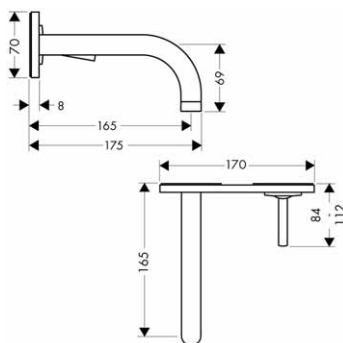

- pro volné uspořádání výtoku a rukojetí
- délka hadic 700 mm

38959000

96,70

**Páková umyvadlová baterie pod
omítku s výtokem 165 mm a deskou,
montáž na stěnu**

chrom

38112000

548,30

- rukojeť lze umístit vpravo nebo vlevo, podle instalace základního tělesa
- výtok 165 mm
- normální proud
- průtok: 5 l/min
- joystick keramická kartuše
- omezení teploty není nastavitelné
- neuzavíratelný odtokový ventil s mřížkou
- vhodná pro průtokové ohřívače vody
- rozměr přívodů: DN15