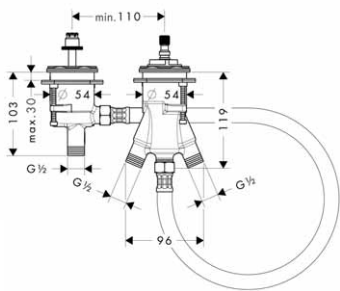

Základní těleso pro dvouotvorový termostat na okraj vany

13550180

494,30

- obsahuje: uzavírací a přepínací ventil, termostatická kartuše
- pro daleko položený vanový výtok
- závit přívodů: G 1/2
- rozměr přívodů: DN15

vhodné doplňky:

- sada Secuflex na okraj vany
- ohebná připojovací trubka 800 mm
- sada přívodních hadic pro dvouotvorový termostat na okraj vany
- sada Secuflex na okraj vany s ruční sprchou

chrom

28380000

337,30

58192000

104,20

96387000

48,70

chrom

19418000

393,80