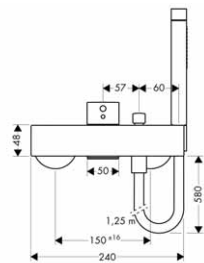

10402000

1 128,60

Páková vanová baterie pro montáž na stěnu

- výtok 144 - 148 mm
- způsob připojení: etážky
- rozteč středů: 150 ± 12 mm
- široký přívalový proud
- průtok: 22 l/ min
- keramická kartuše
- nastavitelné omezení teploty
- automatické zpětné přepínání sprcha/vana
- zpětný ventil
- s odhlučněním
- integrovaný sprchový držák
- vhodná pro průtokové ohřívače vody
- rozměr přívodů: DN15
- obsahuje: kovové rozety