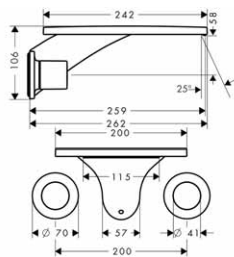

Tříotvorová umyvadlová baterie pod omítku s výtokem 262 mm, montáž na stěnu

chrom

18115000

1 062,60

- výtok 262 mm
- široký přívalový proud
- průtok: 4 l/ min
- keramické ventily teplá/studená 180°
- neuzavíratelný odtokový ventil s mřížkou
- vhodná pro průtokové ohřivače vody
- rozměr přívodů: DN15

k instalaci nutné:

- základní těleso pro tříotvorovou umyvadlovou baterii pod omítku, montáž na stěnu

18113180

225,60

vhodné doplňky:

- těsnící manžeta
- prodloužení základního tělesa pro tříotvorovou nástěnnou umyvadlovou armaturu pod omítku

96383000

27,50

96259000

47,00