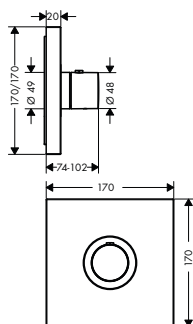

vhodné doplňky:

- prodloužení tělesa iBox universal 25 mm
- montážní lišta pro iBox universal

13595000

44,30

96615000

31,20

Čtvercová termostatická baterie Axor ShowerSelect Highflow pod omítku

- termostatická kartuše
- bezpečnostní pojistka na 40 °C
- nastavitelné omezení teploty
- průtok: 59 l/ min
- vrchní sada obsahuje: rukojeť, objímku, kovovou rozetu, mísicí jednotku
- materiál: kov