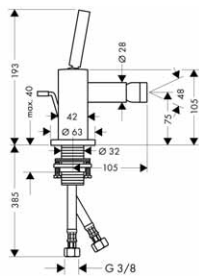

Páková bidetová baterie s odtokovou soupravou s táhlem

- perlátor s kulovým kloubem
- laminární proud
- průtok: 7,2 l/min
- joystick keramická kartuše
- omezení teploty není nastavitelné
- odtoková souprava s táhlem G 1/4
- vhodná pro průtokové ohříváče vody
- rozměr přívodů: DN15

chrom

39210000

554,60