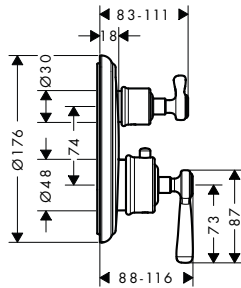

NOVÉ

**Termostatická baterie pod omítku
s uzavíracím ventilem
s páčkovou rukojetí**

- 1 spotřebič
- termostatická kartuše, keramické ventily 90°
- bezpečnostní pojistka na 40°C
- nastavitelné omezení teploty
- průtok: 26 l/min
- pracovní tlak: min. 0,1 MPa / max. 1,0 MPa
- obsahuje: kovovou rozetu, rukojeť, objímku, mísicí jednotku
- zpětný ventil
- s odhlučněním
- materiál: kov

chrom
kartáčovaný nikel

16801000
16801820

720,40
1 080,40

**k dispozici od
února 2017**

k instalaci nutné:

- základní těleso iBox universal

01800180

126,70

vhodné doplňky:

- prodlužovací rozeta Round, dva otvory, šipka
- prodloužení tělesa iBox universal 25 mm
- sada montážních lišt pro iBox universal

chrom
kartáčovaný nikel

14963000
14963820
13595000
96615000

48,40
61,20
44,30
31,20