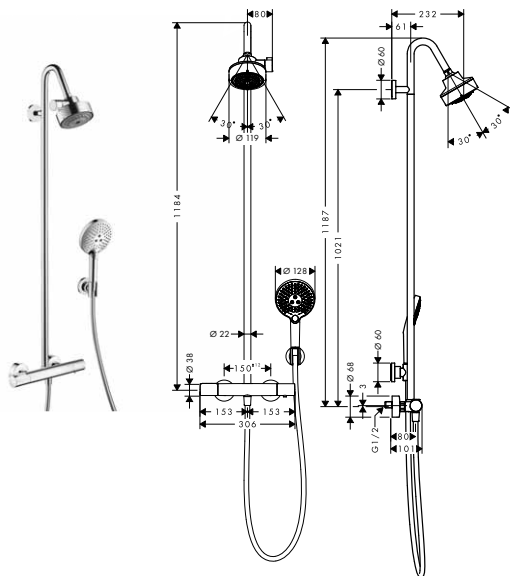

**AXOR Citterio M Showerpipe
s termostatickou baterií
a horní sprchou 3jet**

- horní sprcha AXOR Citterio 3jet
- velikost sprchové hlavice: 120 mm
- horní sprcha s nastavitelným úhlem
- druh proudu: normální proud, masážní proud, jemný proud
- nastavení posuvným prvkem na horní sprše
- průtok při normálním proudu (při 0,3 MPa): 16 l/min
- průtok při masážním proudu (při 0,3 MPa): 16 l/min
- průtok při jemném proudu (při 0,3 MPa): 16 l/min
- pracovní tlak: min. 0,15 MPa / max. 1,0 MPa
- šedý disk vodních paprsků
- délka sprchového ramena: 197 mm
- termostat AXOR Citterio M
- bezpečnostní pojistka na 40°C
- nastavitelné omezení horké vody
- ovládání výtoku otočnou rukojetí
- způsob instalace: na stěnu
- rozměr přívodů DN15
- závit přívodů G 1/2
- rozteč středů 150 ± 12 mm
- nástěnný držák pro ruční sprchu

chrom

34640000

1 267,50

obsahuje:

- horní sprchu AXOR Citterio 3jet (# 39740000)
- sprchovou hadici Isiflex 1,60 m (# 28276XXX)
- sprchový držák (# 39525000)
- ruční sprchu AXOR 120 3jet (# 26050XXX)