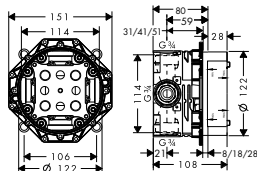

vhodné doplňky:

- prodloužení tělesa iBox universal 25 mm
- sada montážních lišt pro iBox universal

01800180

126,70

13595000

44,30

96615000

31,20