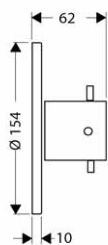

Uzavírací ventil pod omítku

- způsob připojení: DN15/DN20
- obsahuje: rukojeť, objímku, kovové rozety

chrom 10970000 158,90

k instalaci nutné:

- základní těleso 40 l/min pro uzavírací ventil pod omítku, keramika, DN15
- základní těleso 52 l/min pro uzavírací ventil pod omítku, vřeteno, DN15
- základní těleso 130 l/min pro uzavírací ventil pod omítku, vřeteno, DN20

15974180 88,10
15973180 84,60
15970180 91,90

vhodné doplňky:

- prodloužení 25 mm

96370000 42,00