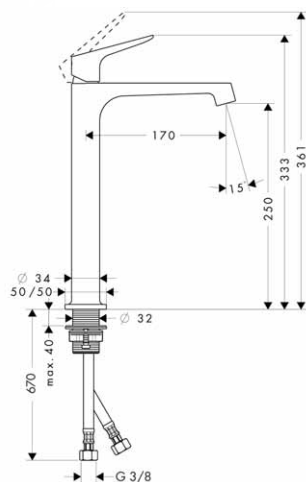

Páková baterie 250 pro umyvadlové mísy bez táhla

- ComfortZone 250
- výtok 170 mm
- laminární proud
- průtok: 5 l/min
- keramická kartuše
- nastavitelné omezení teploty
- neuzavíratelný odtokový ventil s mřížkou
- vhodná pro průtokové ohřívače vody
- rozměr přívodů: DN15

chrom

34127000

537,10