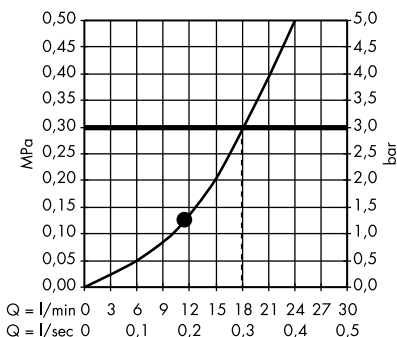

· Raindance E 360 Air 1jet, horní sprcha se sprchovým ramenem 240 mm
27371000