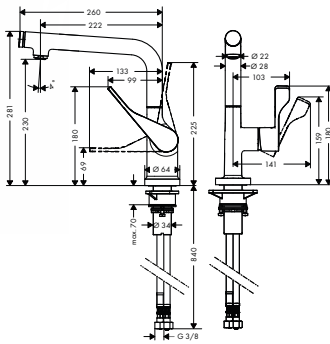

Páková kuchyňská baterie

- otočný výtok nastavitelný do 3 rozmezí 110°, 150° nebo 360°
- svislá poloha rukojeti
- normální proud
- tlačítko Select pro pohodlné pouštění a zavírání proudu vody
- rozměr přívodů: DN15
- průtok 10 l/min.
- keramická kartuše
- způsob připojení: převlečné matice G 3/8
- zabudovaný zpětný ventil
- vhodná pro průtokové ohřívače vody

chrom

39860000

476,60

vzhled nerez

39860800

667,20