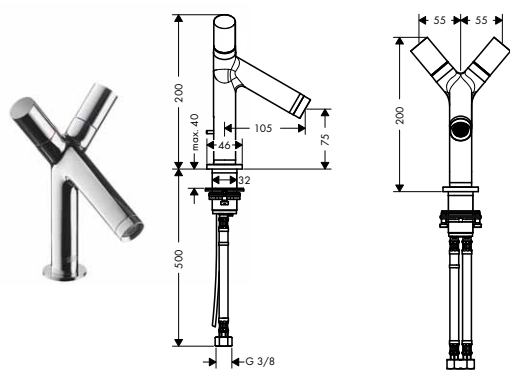

chrom

10103000

376,00

Umyvadlová armatura se dvěma kohouty 80 s odtokovou soupravou s táhlem

- ComfortZone 80
- výtok 105 mm
- normální proud
- průtok: 5 l/ min
- keramické ventily teplá/studená 180°
- omezení teploty není nastavitelné
- odtoková souprava s táhlem G 1¼
- vhodná pro průtokové ohřivače vody
- rozměr přívodů: DN15