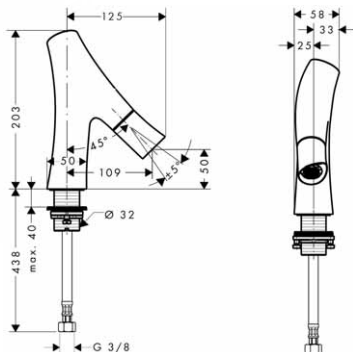

96660000

11,10

vhodné doplňky:

- základní těleso

10902180

343,60

**Stojánkový ventil
bez odtokové soupravy**

chrom