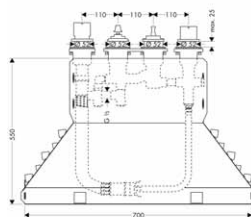

vhodné doplňky:

- prodloužení průvlastku Secuflex

98806000

3,40