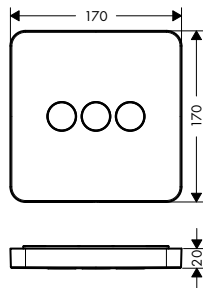

**Povrchová
úprava**

Obj. čís.

EUR

**AXOR ShowerSelect Soft,
ventil pod omítku
pro 3 spotřebiče**

- 3 spotřebiče
- současně použití několika spotřebičů
- ventil Select
- průtok: 30 l/min
- obsahuje: kovovou rozetu, mísicí jednotku, tlačítka
- materiál: kov

k instalaci nutné:

- základní těleso iBox universal

vhodné doplňky:

- prodlužovací rozeta
- prodloužení tělesa iBox universal 25 mm
- sada montážních lišt pro iBox universal
- AXOR ShowerSelect Soft, termostatická baterie Highflow pod omítku
- AXOR ShowerSelect Soft, termostatická baterie Highflow pod omítku pro 1 spotřebič a další výtok

chrom

36773000

420,70

Montáž výrobku zdarma
viz informace iClub - str. 0.0

chrom

98860000

45,70

chrom

13595000

44,30

chrom

96615000

31,20

chrom

36711000

420,70

chrom

36706000

582,00