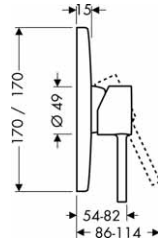

Sprcha

Páková sprchová baterie pod omítku

chrom

10645000

362,50

- 1 spotřebič
- způsob připojení: základní těleso
- průtok: 30 l/min
- pracovní tlak: min. 0,1 MPa / max. 1,0 MPa
- keramická kartuše
- nastavitelné omezení teploty
- materiál: kov
- s odhlučněním
- vhodná pro průtokové ohřivače vody
- obsahuje: rukojeť, objímku, mísicí jednotku, kovové rozety

k instalaci nutné:

- základní těleso iBox universal

01800180

126,70

vhodné doplňky:

- prodlužovací rozeta Square, jeden otvor, červená, modrá
- prodloužení tělesa iBox universal 25 mm
- sada montážních lišt pro iBox universal

chrom

14965000

59,10

13595000

44,30

96615000

31,20