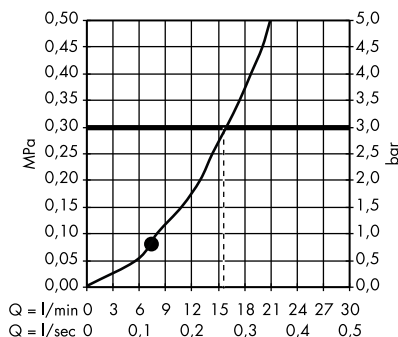

1. průtok ruční sprchou

· AXOR 1jet, ruční sprcha, design: Front
26025000

Horní sprchy

· AXOR Montreux 1jet, ruční sprcha
16320000, 16320820

· ShowerHeaven 970 x 970 mm 3jet, horní sprcha s osvětlením
10623800