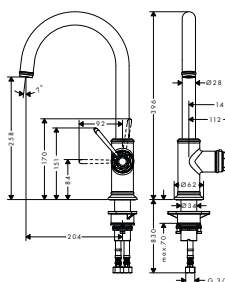

Páková kuchyňská baterie

- otočný výtok nastavitelný do 3 rozmezí 110°, 150° nebo 360°
- svislá poloha rukojeti
- normální proud
- rozměr přívodů: DN15
- průtok 12 l/min
- keramická kartuše
- způsob připojení: převlečné matice G 3/8
- vhodná pro průtokové ohřívače vody

chrom
vzhled nerez

16580000
16580800

407,60
570,70

k dispozici od února 2017