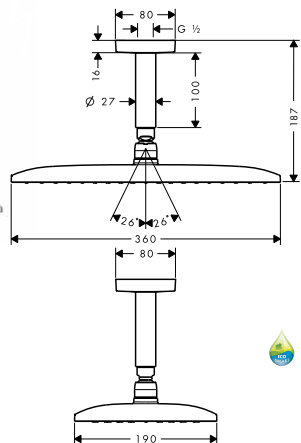

**AXOR Carlton 180 1jet, talířová
horní sprcha**

- velikost sprchové hlavice: 180 mm
- druh proudu: Rain
- průtok proudu Rain (při 0,3 MPa): 20 l/min
- kompletně chromovaný disk vodních paprsků
- materiál disku vodních paprsků: kov
- způsob instalace: na strop nebo na stěnu
- závit přívodů: G 1/2
- rozměr přívodů: DN15

chrom	28487000	449,90
kartáčovaný nikl	28487820	640,00

vhodné doplňky:

- sprchové rameno 241 mm
- sprchové rameno 389 mm
- přívod od stropu 100 mm
- sprchové rameno 389 mm Classic

chrom	27409000	58,20
kartáčovaný nikl	27409820	84,20
chrom	27413000	82,00
kartáčovaný nikl	27413820	118,70
chrom	27479000	53,70
kartáčovaný nikl	27479820	79,80
chrom	27348000	100,90
kartáčovaný nikl	27348820	151,90

NOVÉ

**AXOR Carlton 240 1jet, talířová
horní sprcha**

- velikost sprchové hlavice: 240 mm
- druh proudu: Rain
- průtok proudu Rain (při 0,3 MPa): 20 l/min
- kompletně chromovaný disk vodních paprsků
- materiál disku vodních paprsků: kov
- způsob instalace: na strop nebo na stěnu
- závit přívodů: G 1/2
- rozměr přívodů: DN15

chrom	28474000	665,90
kartáčovaný nikl	28474820	947,70

vhodné doplňky:

- sprchové rameno 389 mm
- přívod od stropu 100 mm
- sprchové rameno 389 mm Classic

chrom	27413000	82,00
kartáčovaný nikl	27413820	118,70
chrom	27479000	53,70
kartáčovaný nikl	27479820	79,80
chrom	27348000	100,90
kartáčovaný nikl	27348820	151,90

NOVÉ

**Raindance E 360 Air 1jet, horní sprcha
s přívodem od stropu 100 mm**

- velikost sprchové hlavice: 360 x 190 mm
- druh proudu: RainAir
- průtok proudu RainAir (při 0,3 MPa): 20 l/min
- kompletně chromovaný disk vodních paprsků
- materiál disku vodních paprsků: kov
- při čištění lze disk vodních paprsků sejmout
- délka přívodu od stropu: 100 mm
- způsob instalace: na strop
- závit přívodů: G 1/2
- rozměr přívodů: DN15

chrom	27381000	555,90

úsporná verze EcoSmart:

- Raindance E 360 Air 1jet, horní sprcha s přívodem od stropu 100 mm EcoSmart 9 l/min

chrom	26604000	555,90