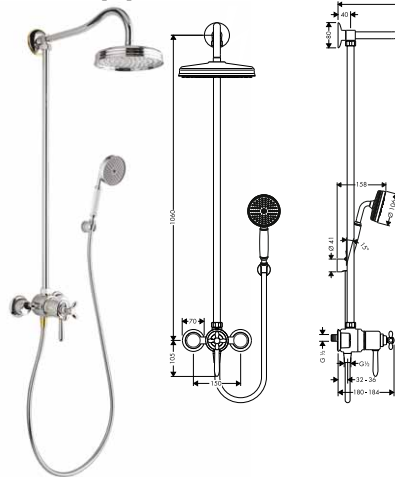

Showerpipe

Showerpipe s termostatickou baterií a horní sprchou ljet

- horní sprcha Axor Carlton
- velikost sprchové hlavice: 240 mm
- horní sprcha s nastavitelným úhlem
- druh proudu: Rain
- průtok proudu Rain (při 0,3 MPa): 17 l/min
- pracovní tlak: min. 2 bar / max. 10 barů
- kompletně chromovaná deska vodních paprsků
- délka sprchového ramena: 430 mm
- termostatická baterie Axor Carlton
- bezpečnostní pojistka na 40 °C
- nastavitelné omezení horké vody
- ovládání výtoků otočnou rukojetí
- způsob instalace: na stěnu
- rozměr přívodů DN15
- závit přívodů G 1/2
- rozteč středů 150 mm ± 12 mm
- nástěnný držák pro ruční sprchu

chrom	17670000	1 603,00
chrom/vzhled zlata	17670090	1 923,40

ukončení výroby k 31. 12. 2017

obsahuje:

- talířovou horní sprchu Axor Carlton 240 ljet (# 28474XXX)
- ruční sprchu ljet (# 16320XXX)
- sprchovou hadici Isiflex 1,60 m (# 28276XXX)
- sprchový držák Porter'C (# 27521000)

úsporná verze EcoSmart:

- EcoSmart 9 l/min
- ukončení výroby k 31. 12. 2017

chrom	17671000	1 603,00
chrom/vzhled zlata	17671090	1 923,40