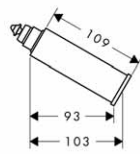

vhodné doplňky:

- těsnící manžeta

10452180

434,80

96441000

107,90

Prodloužení výtoku 60 mm

- prodlužovací délka: 60 mm