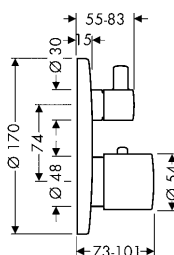

**Termostatická baterie pod omítku
s uzavíracím ventilem**

- 1 spotřebič
- termostatická kartuše, keramické ventily 90°
- bezpečnostní pojistka na 40°C
- nastavitelné omezení teploty
- průtok: 30 l/min
- pracovní tlak: min. 0,1 MPa / max. 1,0 MPa
- obsahuje: kovovou rozetu, rukojeť, objímku, mísicí jednotku
- zpětný ventil
- s odhlučněním

chrom 38700000 607,80

k instalaci nutné:

- základní těleso iBox universal 01800180 126,70

vhodné doplňky:

- prodlužovací rozeta Round, dva otvory, šipka chrom 14963000 48,40
- prodloužení tělesa iBox universal 25 mm 13595000 44,30
- sada montážních lišt pro iBox universal 96615000 31,20