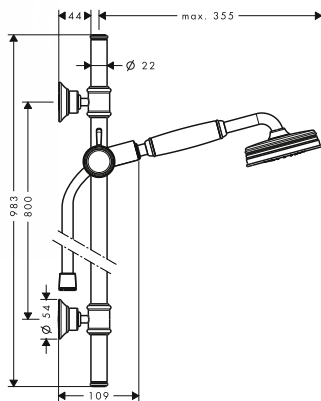

**Povrchová
úprava**

Obj. čís.

EUR

chrom 27982000 563,90
kartáčovaný nikel 27982820 845,80

**AXOR Montreux,
sprchová sada**

- druh proudu: RainAir
- velikost sprchové hlavice: 100 mm
- držák pro sprchovou hadici s kónickou matkou
- nástěnná tyč AXOR Montreux 0,90 m
- maximální průtok (při 0,3 MPa): 16 l/min
- rozteč otvorů pro vrtání 915 mm
- chromované kovové opěrky na stěnu

obsahuje:

- ruční sprchu AXOR Montreux 1jet (# 16320XXX)
- kovovou sprchovou hadici 1,60 m (# 28116XXX)

vhodné doplňky:

- košík na mýdlo

chrom 42066000 172,70