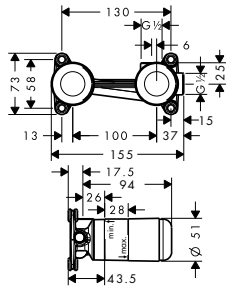

Základní těleso pro pákovou umyvadlovou baterii pod omítku, montáž na stěnu

- obsahuje: proplachovací ventil
- volitelné umístění mísícího systému, nalevo nebo napravo od výtoku
- rozměr přívodů: DN15

13622180

209,40

vhodné doplňky:

- prodloužení 25 mm

31971000

98,40