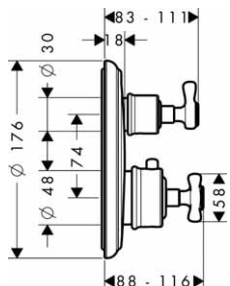

Termostatická baterie pod omítku s uzavíracím ventilem

- 1 spotřebič
- termostatická kartuše, keramické ventily 90°
- bezpečnostní pojistka na 40 °C
- nastavitelné omezení teploty
- průtok: 26 l/min
- pracovní tlak: min. 0,1 MPa / max. 1,0 MPa
- obsahuje: kovovou rozetu, rukojeť, objímku, mísicí jednotku
- zpětný ventil
- s odhlučněním
- materiál: kov

chrom	16800000	751,80
kartáčovaný nikel	16800820	1 127,40

k instalaci nutné:

- základní těleso iBox universal

01800180	126,70

vhodné doplňky:

- prodlužovací rozeta Round, dva otvory, šipka
- prodloužení tělesa iBox universal 25 mm
- sada montážních lišt pro iBox universal

chrom	14963000	48,40
kartáčovaný nikel	14963820	61,20
	13595000	44,30
	96615000	31,20