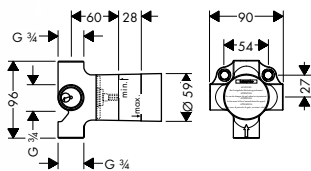

vhodné doplňky:

- prodloužení 25 mm

15981180

167,20

96370000

42,00

**Základní těleso pro Quattro,
přepínáč pod omítku**

- vyžaduje samostatnou regulaci průtoku
- obsahuje: keramickou kartuši, těsnění
- 1 vstup, 3 výstupy, bez možnosti uzavření
- současně mohou být v provozu 2 spotřebiče
- vhodné pro všechny vrchní sady Quattro
- průtok: 65 l/ min
- rozměr přívodů: DN20