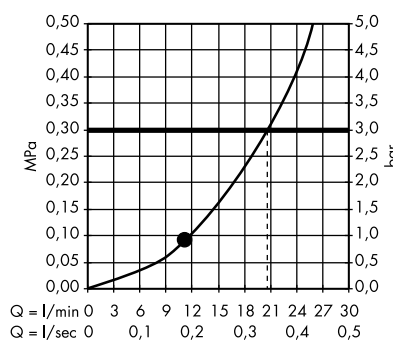

· Raindance E 360 Air 1jet, horní sprcha s přívodem od stropu 100 mm
27381000