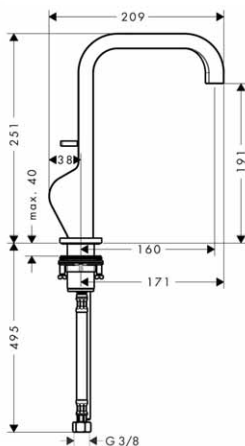

Páková umyvadlová baterie 190 s odtokovou soupravou s táhlem

- ComfortZone 190
- výtok 160 mm
- normální proud
- průtok: 5 l/min
- joystick keramická kartuše
- omezení teploty není nastavitelné
- odtoková souprava s táhlem G 1¼
- vhodná pro průtokové ohřivače vody
- rozměr přívodů: DN15

chrom

39034000

611,80

alternativní produkty:

- bez táhla

chrom

39037000

611,80