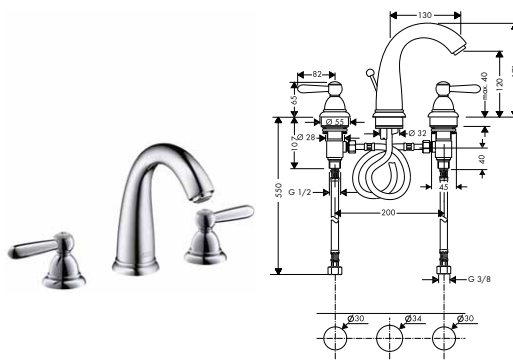

Tříotvorová umyvadlová baterie 120 s odtokovou soupravou s táhlem, s ovládním páčkami a vysokým výtokem

- ComfortZone 120
- výtok 128 mm
- normální proud
- průtok: 5 l/min
- keramické ventily teplá/studená 90°
- omezení teploty není nastavitelné
- odtoková souprava s táhlem G 1¼
- vhodná pro průtokové ohřívače vody
- rozměr přívodů: DN15

chrom	17134000	618,40
chrom/vzhled zlata	17134090	735,50

vhodné doplňky:

- sada prodlužovacích hadic pro tříotvorové umyvadlové armatury

38959000	96,70