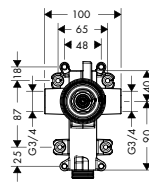

Základní těleso pro uzavírací a přepínací ventil Trio 12 x 12 pod omítku

- 2 spotřebiče
- 1 vstup/ 2 výstupy
- současné použití 2 spotřebičů
- závit přívodů: G 3/4
- montáž ve svislé i vodorovné poloze
- montáž s protihlukovou izolací
- při přímém propojení slouží jako přívod vody a k přesnému dodržení měř montáže
- rozměr přívodů: DN20

Montáž výrobku zdarma

k instalaci nutné:

· vrchní sada Trio/Quattro 12 x 12	chrom	36772000	151,10
· uzavírací a přepínací ventil Trio/Quattro pod omítku 12 x 12	chrom	10932000	265,20
· uzavírací a přepínací ventil Trio/Quattro pod omítku 12 x 12	chrom	12731000	205,90

vhodné doplňky:

· prodloužení 25 mm		96370000	42,00