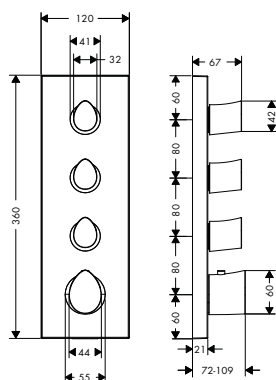

Povrchová
úprava

Obj. čís.

EUR

**Vrchní sada termostatického modulu pod omítku 36 x 12**

- 3 spotřebiče
- současné použití několika spotřebičů
- termostatická kartuše
- bezpečnostní pojistka na 40°C
- nastavitelné omezení teploty
- obsahuje: rukojeť, objímku, kovovou rozetu
- zpětný ventil
- materiál: kov
- rozměr přívodů: DN20