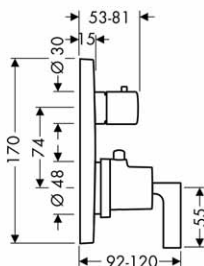

Termostatická baterie pod omítku s uzavíracím ventilem a páčkovou rukojetí

- 1 spotřebič
- termostatická kartuše, keramické ventily 90°
- bezpečnostní pojistka na 40°C
- nastavitelné omezení teploty
- průtok: 26 l/min
- pracovní tlak: min. 0,1 MPa / max. 1,0 MPa
- obsahuje: kovovou rozetu, rukojeť, objímku, mísící jednotku
- s odhlučněním

chrom

39700000

739,40

k instalaci nutné:

- základní těleso iBox universal

01800180

126,70

vhodné doplňky:

- prodlužovací rozeta Square, dva otvory, šipka
- prodloužení tělesa iBox universal 25 mm
- sada montážních lišt pro iBox universal

chrom

14970000

59,10

13595000

44,30

96615000

31,20