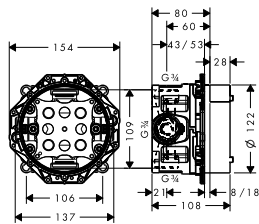

Základní těleso iBox universal s uzavírací jednotkou

- nastavitelné těsnění
- závit přívodů: G 3/4
- vhodné pro všechny vrchní sady sprchových a vanových baterií či termostátů pod omítku
- montáž s protihlukovou izolací
- rozměr přívodů: DN15/DN20

01850180

164,60

vhodné doplňky:

- prodloužení tělesa iBox universal 25 mm
- sada montážních lišt pro iBox universal

13595000

44,30

96615000

31,20