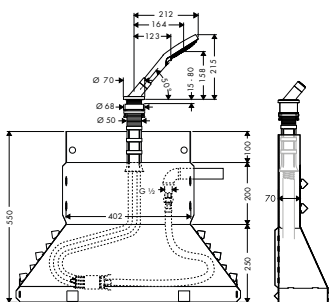

393,80

Secuflex, sada na okraj vany s ruční sprchou

- brzdíčky pro Secuflex
- hadicová souprava Secuflex
- Secubox
- hadicová brzdíčka Secuflex
- průvlak pro hadici
- vhodná pro montáž na okraj vany nebo vanový sokl (montážní deska se nedodává)
- otvor ve vaně: Ø 50 mm
- rozměr přívodů: DN15
- délka vytažení ruční sprchy maximálně 1,10 m