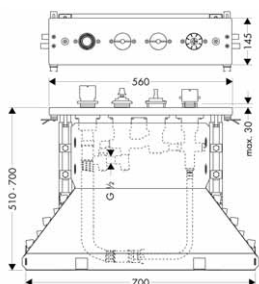

Základní těleso ke čtyřtvorové termostatické armatuře na vanový sokl

- obsahuje: základní těleso, hadicovou soupravu Secuflex, Secubox, termostatickou kartuši, montážní desku
- délka vytažení ruční sprchy maximálně 1,10 m
- rozměr přívodů: DN15