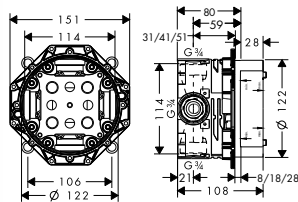

vhodné doplňky:

· prodlužovací rozeta Round, jeden otvor	chrom	14960000	48,40
· prodloužení základního tělesa iBox universal 25 mm		13595000	44,30
· sada montážních lišt pro iBox universal		96615000	31,20