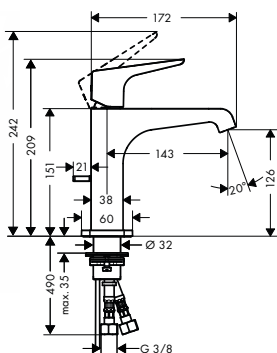

Páková umyvadlová baterie 125 s páčkovou rukojetí s odtokovou soupravou s táhlem

- ComfortZone 125
- výtok 143 mm
- laminární proud
- průtok: 5 l/min
- keramická kartuše
- nastavitelné omezení teploty
- odtoková souprava s táhlem G 1 1/4
- vhodná pro průtokové ohřívače vody
- rozměr přívodů: DN15

chrom

36110000

338,40

alternativní produkty:

- s páčkovou rukojetí bez táhla

chrom

36111000

338,40