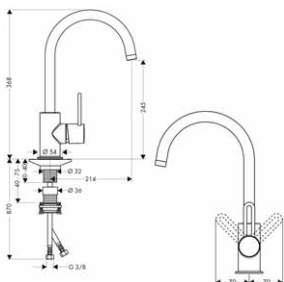

Páková kuchyňská baterie

- otočný výtok 360°
- možnost umístit rukojef vpravo nebo vlevo
- svislá poloha rukojeti
- normální proud
- rozměr přívodů: DN15
- průtok 12 l/min.
- keramická kartuše
- způsob připojení: převlečné matice G 3/8
- zabudovaný zpětný ventil
- vhodná pro průtokové ohřívače vody

chrom
vzhled nerez

38830000
38830800

555,40
777,60