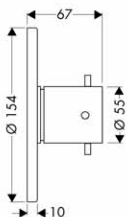

Trio/ Quattro, uzavírací a přepínací ventil pod omítku

chrom

- obsahuje: rukojeť, objímku, kovové rozety

k instalaci nutné:

- základní těleso pro Quattro, přepínač pod omítku
- základní těleso pro Trio, uzavírací a přepínací ventil pod omítku

vhodné doplňky:

- prodloužení 25 mm

10930000

163,40

15930180

263,30

15981180

167,20

96370000

42,00