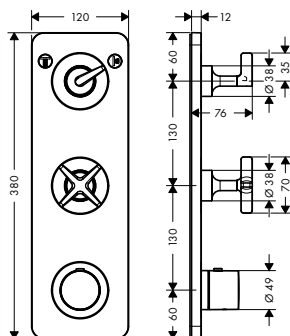

Vrchní sada termostatického modulu 38 x 12 pro 2 spotřebiče

- 2 spotřebiče
- současné použití více výtoků
- současné použití 2 spotřebičů
- kombinace termostatu Highflow s uzavíracím ventilem a přepínacím ventilem Duo pro ovládání 2 spotřebičů
- bezpečnostní pojistka na 40 °C
- nastavitelné omezení teploty
- materiál: kov
- rozměr přívodů: DN20

chrom

36703000

683,40

Montáž výrobku zdarma

k instalaci nutné:

- základní těleso pro termostatický modul pod omítku 38 x 12 pro 2 spotřebiče

36701180

605,70