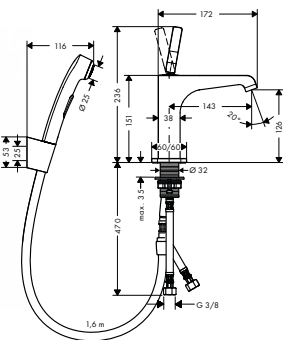

Páková bidetová baterie s odtokovou soupravou s táhlem

chrom

36120000

376,00

- perlátor s kulovým kloubem
- normální proud
- nastavitelný tvarovač proudu
- průtok: 7.2 l/min
- joystick keramická kartuše
- omezení teploty není nastavitelné
- odtoková souprava s táhlem G 1¼
- vhodná pro průtokové ohřivače vody
- rozměr přívodů: DN15

NOVÉ

Bidette, sada 1jet, ruční sprcha/ AXOR Citterio E, páková umyvadlová baterie

chrom

36130000

451,20

- druh proudu Bidette: sprchový proud
- normální proud
- průtok: 5 l/min
- joystick keramická kartuše
- omezení teploty není nastavitelné
- odtoková souprava s táhlem G 1¼
- vhodná pro průtokové ohřivače vody
- rozměr přívodů: DN15

obsahuje:

- ruční sprchu Bidette 1jet/ sprchový držák Porter'S, sada s tlakovou sprchovou hadicí 1,60 m (# 32128000)
- páková umyvadlová baterie 125, bez táhla (# 36101000)

Vana