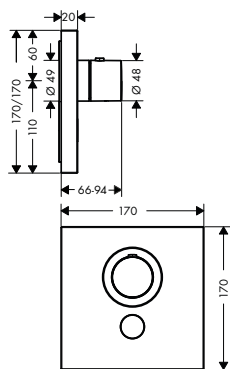

AXOR ShowerSelect Square, termostatická baterie Highflow pod omítku pro 1 spotřebič a další výtok

- 1 spotřebič
- tlačítko Select pro zapínání a vypínání 1 spotřebiče
- termostatická kartuše
- bezpečnostní pojistka na 40 °C
- nastavitelné omezení teploty
- průtok připojením ruční sprchy při 0,3 MPa: 34 l/min
- průtok horním výtokem: 59 l/min
- obsahuje: rukojeť, objímku, kovovou rozetu, mísicí jednotku, tlačítko
- materiál: kov

k instalaci nutné:

- základní těleso iBox universal

vhodné doplňky:

- prodloužení tělesa iBox universal 25 mm
- sada montážních lišt pro iBox universal
- AXOR ShowerSelect Square, ventil pod omítku pro 3 spotřebiče

chrom	36716000	582,00

Montáž výrobku zdarma
viz informace iClub - str. 0.0

	01800180	126,70
	13595000	44,30
	96615000	31,20
chrom	36717000	420,70