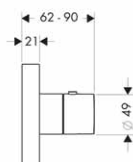

vhodné doplňky:

- prodloužení pro termostatický modul pod omítku
- prodloužení 25 mm

10790000

98,40

96370000

42,00

Vrchní sada termostatu pod omítku 12 × 12

- termostatická kartuše
- bezpečnostní pojistka na 40 °C
- nastavitelné omezení teploty
- průtok: 59 l/min
- obsahuje: rukojeť, objímku, kovovou rozetu
- zpětný ventil
- materiál: kovový
- rozměr přívodů DN20