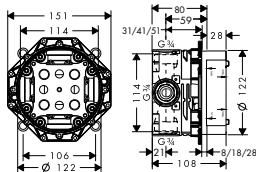

	01800180	126,70
--	----------	--------

vhodné doplňky:

- prodlužovací rozeta Square, dva otvory
- prodloužení tělesa iBox universal 25 mm
- sada montážních lišt pro iBox universal

chrom	14967000	59,10
	13595000	44,30
	96615000	31,20