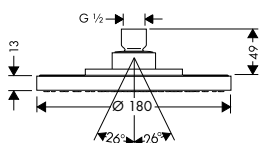

AXOR Starck 180 1jet talířová horní sprcha

- velikost sprchové hlavice: 180 mm
- druh proudu: RainAir
- průtok proudu RainAir (při 0,3 MPa): 18 l/min
- kompletně chromovaný disk vodních paprsků
- materiál disku vodních paprsků: kov
- způsob instalace: na strop nebo na stěnu
- závit přívodů: G 1/2
- rozměr přívodů: DN15
- vhodná pro průtokové ohřívače vody s výkonem 18 kW

chrom 28484000 393,20

vhodné doplňky:

- sprchové rameno 241 mm
- sprchové rameno 389 mm
- přívod od stropu 100 mm

chrom	27409000	58,20
kartáčovaný nikl	27409820	84,20
chrom	27413000	82,00
kartáčovaný nikl	27413820	118,70
chrom	27479000	53,70
kartáčovaný nikl	27479820	79,80