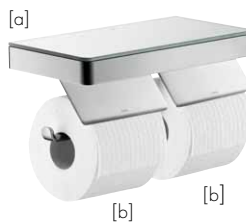

Velká odkládací plocha s poličkou 300 mm a dávkovač tekutého mýdla na liště. Zapotřebí jsou 3 přírůbocí sady.

Objednejte, prosím:

- a. # 42838000 + 1 x # 42870000 přírůbocí sadu
- b. # 42819000 + 1 x # 42870000 přírůbocí sadu
- c. lištu

[5]

Trojité funkce: polička 300 mm se dvěma držáky toaletního papíru. Zapotřebí jsou 2 přírůbocí sady. Jeden z držáků je instalován zrcadlově.

Objednejte, prosím:

- a. # 42838000 + 2 x # 42870000 přírůbocí sadu
- b. # 42836000

[6]