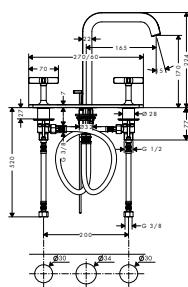

Třítvorová umyvadlová baterie 170 s odtokovou soupravou s táhlem a deskou

- ComfortZone 170
- výtok 165 mm
- normální proud
- průtok: 5 l/min
- použití pouze na rovném hladkém povrchu
- keramické ventily teplá/studená 180°
- odtoková souprava s táhlem G 1 1/4
- vhodná pro průtokové ohřívače vody
- rozměr přívodů: DN15

chrom

36116000

660,90