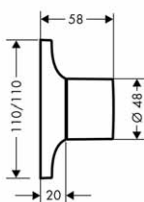

vhodné doplňky:

- prodloužení tělesa iBox universal 25 mm
- sada montážních lišt pro iBox universal

01800180

126,70

13595000

44,30

96615000

31,20