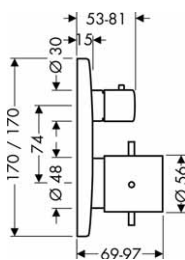

Termostatická baterie pod omítku s uzavíracím ventilem

chrom

10706000

724,50

- 1 spotřebič
- termostatická kartuše, keramické ventily 90°
- bezpečnostní pojistka na 40°C
- nastavitelné omezení teploty
- průtok: 26 l/min
- pracovní tlak: min. 0,1 MPa / max. 1,0 MPa
- obsahuje: rukojeť, mísicí jednotku, objímku, kovové rozety, termostatickou kartuši, uzavírací ventil
- zpětný ventil
- s odhlučněním
- materiál: kov

k instalaci nutné:

- základní těleso iBox universal

01800180

126,70

vhodné doplňky:

- prodlužovací rozeta Square, dva otvory, šipka
- prodloužení tělesa iBox universal 25 mm
- sada montážních lišt pro iBox universal

chrom

14970000

59,10

13595000

44,30

96615000

31,20