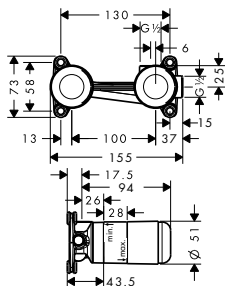

Základní těleso pro pákovou umyvadlovou baterii pod omítku, montáž na stěnu

- obsahuje: proplachovací ventil
- volitelné umístění mísicího systému, nalevo nebo napravo od výtoku
- rozměr přívodů: DN15

vhodné doplňky:

- prodloužení 25 mm

13622180

209,40

31971000

98,40