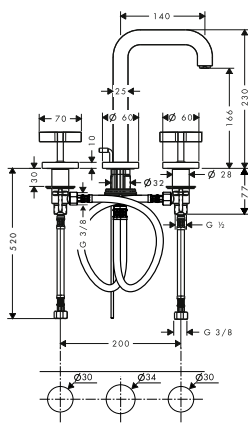

Třířetvorová umyvadlová baterie 170 s odtokovou soupravou s táhlem a výtokem 140 mm, s kohouty ve tvaru kříže a rozetami

- ComfortZone 170
- výtok 140 mm
- normální proud
- průtok: 5 l/min
- keramické ventily teplá/studená 180°
- omezení teploty není nastavitelné
- odtoková souprava s táhlem G 1¼
- vhodná pro průtokové ohřívače vody
- rozměr přívodů: DN15

chrom

39133000

670,00

alternativní velikosti:

- s výtokem 205 mm, s kohouty ve tvaru kříže a rozetami

chrom

39153000

750,40

vhodné doplňky:

- sada prodlužovacích hadic pro třířetvorové umyvadlové armatury

38959000

96,70