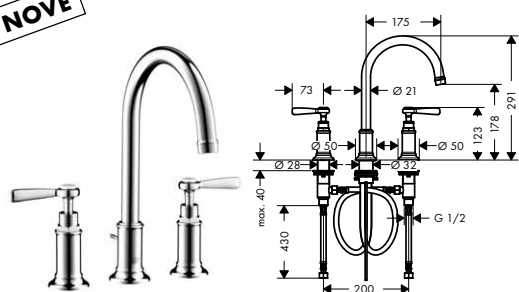

Třířetřivá umyvadlová baterie 180 s odtokovou soupravou s táhlem a s ovládním páčkami

- ComfortZone 180
- výtok 175 mm
- normální proud
- průtok: 5 l/min
- keramické ventily teplá/studená 180°
- omezení teploty není nastavitelné
- odtoková souprava s táhlem G 1¼
- vhodná pro průtokové ohřívače vody
- rozsah otáčení 120°
- rozměr přívodů: DN15

chrom	16514000	675,30
kartáčovaný nikl	16514820	1 013,00

k dispozici od února 2017

vhodné doplňky:

- sada prodlužovacích hadic pro třířetřivou umyvadlovou armaturu

38959000	96,70

NOVÉ