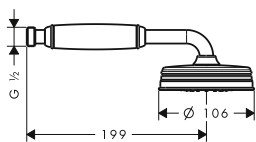

AXOR Montreux 1jet, ruční sprcha

- velikost sprchové hlavice: 100 mm
- druh proudu: RainAir
- maximální průtok (při 0,3 MPa): 16 l/min
- kovový kryt
- vymývatelný filtr nečistot
- závit přívodů: G 1/2
- rozměr přívodů: DN15
- vhodná pro průtokové ohřivače vody

chrom

16320000

188,20

kartáčovaný nikel

16320820

282,10