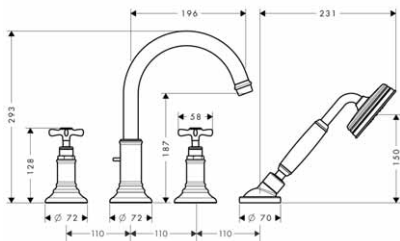

Okraj vany se čtyřmi otvory