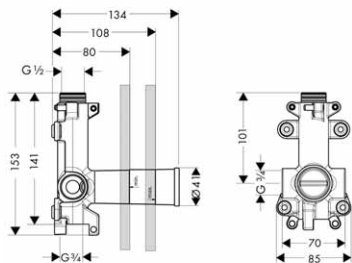

Základní těleso pro uzavírací ventil pod omítku

- průtok při volném výtoku: 55 l/ min
- vhodné pro všechny vrchní sady uzavíracích ventilů
- napojení zleva i zprava
- montáž s protihlukovou izolací
- při přímém propojení slouží jako přívod vody a k přesnému dodržení měř montáže
- rozměr přívodů: DN15

Montáž výrobku zdarma
viz informace iClub - str. 0.0

10971180

141,90

vhodné doplňky:

- prodloužení 25 mm

96370000

42,00