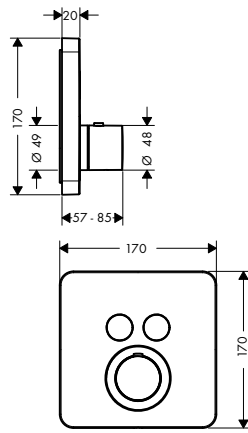

ShowerSelect, termostatická baterie pod omítku pro 2 spotřebiče

- 2 spotřebiče
- současné použití několika spotřebičů
- tlačítko Select pro zapínání a vypínání 2 spotřebičů
- termostatická kartuše
- bezpečnostní pojistka na 40 °C
- nastavitelné omezení teploty
- průtok: 26 l/min
- vrchní sada obsahuje: rukojeť, objímku, kovovou rozetu, mísicí jednotku, tlačítka
- materiál: kov

chrome

36707000

633,90

Montáž výrobku zdarma

k instalaci nutné:

- základní těleso iBox universal

01800180

126,70

volitelné doplňky:

- prodloužení 25 mm pro iBox universal
- sada montážních lišt pro iBox universal
- prodlužovací rozeta

13595000

44,30

96615000

31,20

98860000

45,70

chrom