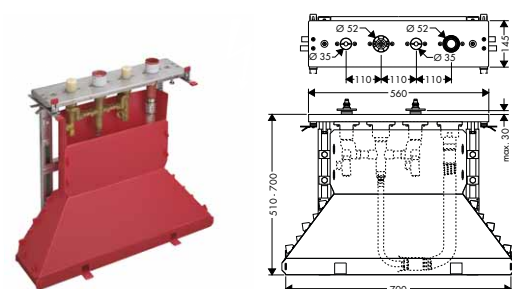

k instalaci nutné:

- prodloužení průvlastku Secuflex

98806000

3,40