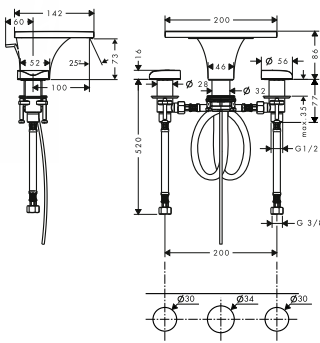

Tříotvorová umyvadlová baterie s odtokovou soupravou s táhlem

- ComfortZone 80
- výtok 100 mm
- široký přívalový proud
- průtok: 4 l/min
- keramické ventily teplá/studená 90°
- omezení teploty není nastavitelné
- odtoková souprava s táhlem G 1/4
- vhodná pro průtokové ohřívače vody
- rozměr přívodů: DN15

chrom

18013000

973,90

Vhodné doplňky:

- sada prodlužovacích hadic pro tříotvorové umyvadlové armatury

38959000

96,70