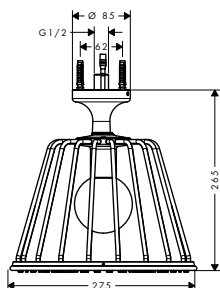

Axor LampShower 1jet s napojením od stropu a designem Nendo

- velikost sprchové hlavice: 275 mm
- druh proudu: Rain
- průtok při proudu Rain (při 0,3 MPa): 18 l/min
- oblasti vodních paprsků: speciální obrazec rozstříku ze sprchových trysek umístěných na vnitřním průměru
- kompletně chromovaná deska vodních paprsků
- materiál desky vodních paprsků: kov
- při čištění lze desku vodních paprsků sejmout
- mosazný přívod od stropu
- délka přívodu od stropu: 265 mm
- způsob instalace: montáž na strop
- závit přívodů G 1/2
- rozměr přívodů DN15
- se zabudovaným osvětlením
- osvětlení: 12 V DC 5 W IPX5 2700 K
- vstup: 100-240 V AC / 50-60 Hz
- výstup: 12 V DC / 12 W SELV
- obsahuje: připojovací kabel 7 m a síťový zdroj, napájení musí být instalováno v souladu s DIN VDE 0100-701 mimo zóny 0, 1 a 2

chrom

26032000

1 354,10

Montáž výrobku zdarma
viz informace iClub - str. 0.0