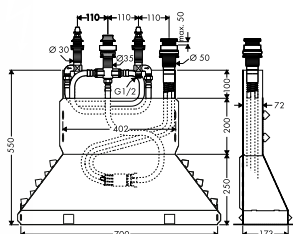

Povrchová úprava

Obj. čís.

EUR

Základní těleso ke čtyř otvorové armatuře na okraj vany

- obsahuje: základní těleso, hadicovou soupravu Secuflex, Secubox
- délka vytažení ruční sprchy maximálně 1,10 m
- rozměr přívodů: DN15

13444180 798,10

Vhodné doplňky:

- prodloužení průvlastku Secuflex

98806000 3,40

Vanový sokl se čtyřmi otvory