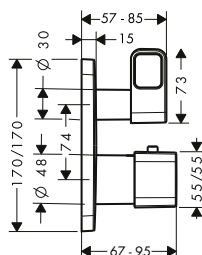

**Termostatická baterie pod omítku
s uzavíracím ventilem**

- 1 spotřebič
- termostatická kartuše, keramické ventily 90°
- bezpečnostní pojistka na 40 °C
- nastavitelné omezení teploty
- průtok: 26 l/min
- pracovní tlak: min. 0,1 MPa / max. 1,0 MPa
- obsahuje: rukojeť, objímku, mísicí jednotku, kovovou rozetu
- zpětný ventil
- s odhlučněním
- materiál: kov

k instalaci nutné:

- základní těleso iBox universal

vhodné doplňky:

- prodlužovací rozeta, dva otvory, šipka
- prodloužení tělesa iBox universal 25 mm
- sada montážních lišt pro iBox universal

chrom

11732000

672,10

chrom

14974000

59,10

13595000

44,30

96615000

31,20