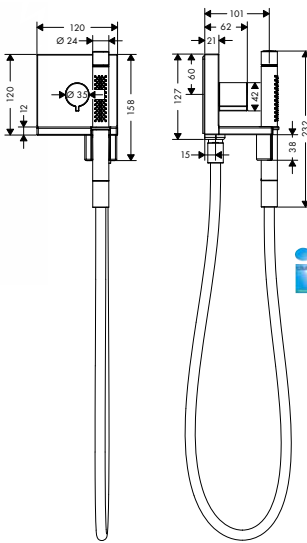

vhodné doplňky:

- prodloužení 25 mm

15930180

263,30

Montáž výrobku zdarma
 viz informace iClub - str. 0.0

96370000

42,00

**Vrchní sada modulu ruční sprchy
 12 × 12, pod omítku**