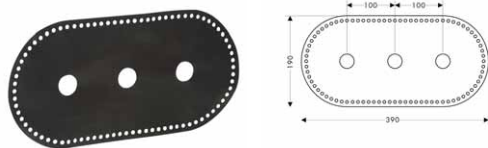

Těsnící manžeta

96383000

27,50