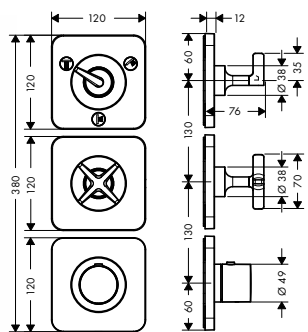

Vrchní sada termostatického modulu pro 3 spotřebiče se 3 rozetami 12 x 12

- 3 spotřebiče
- současné použití více výtoků
- současné použití 2 spotřebičů
- kombinace termostatu Highflow s uzavíracím ventilem a přepínacím ventilem Quattro pro ovládnání 3 spotřebičů
- bezpečnostní pojistka na 40 °C
- nastavitelné omezení teploty
- materiál: kov
- rozměr přívodů: DN20

Montáž výrobku zdarma

chrom

36704000

708,90

obsahuje:

- vrchní sadu termostatického modulu 12 x 12 (# 36702000)
- vrchní sadu Trio/Quattro 12 x 12 (# 36772000)
- vrchní sadu uzavíracího ventilu 12 x 12 (# 36771000)

k instalaci nutné:

- základní těleso pro termostatický modul pod omítku pro 3 spotřebiče s rozetami 12 x 12

36708180

605,70