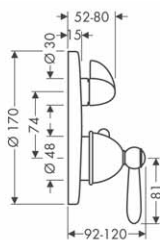

Termostatická baterie pod omítku s uzavíracím a přepínacím ventilem a ovládacím páčkou

- 2 spotřebiče
- termostatická kartuše, uzavírací a přepínací ventil
- bezpečnostní pojistka na 40°C
- nastavitelné omezení teploty
- průtok: 26 l/min.
- pracovní tlak: min. 1 bar / max. 10 barů
- obsahuje: rozetu, rukojeť, objímku, mísící jednotku
- s odhlučněním

chrom	17720000	833,20
chrom/vzhled zlata	17720090	934,10

ukončení výroby k 31. 12. 2017

k instalaci nutné:

- základní těleso iBox universal

01800180	126,70

vhodné doplňky:

- prodlužovací rozeta Round, dva otvory, 0-1-2 chrom
- prodloužení základního tělesa iBox universal 25 mm 13595000
- sada montážních lišt pro iBox universal 96615000

14962000	48,40
13595000	44,30
96615000	31,20