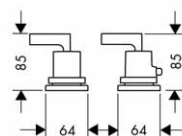

Dvouotvorový termostat na okraj vany s ovládním páčkami

- 2 spotřebiče
- bezpečnostní pojistka na 40°C
- nastavitelné omezení teploty
- pro daleko položený vanový výtok
- obsahuje: rukojeti, rozety, objímky
- rozměr přívodů: DN15
- způsob připojení: základní těleso

chrom

39482000

354,50

k instalaci nutné:

- základní těleso pro dvouotvorový termostat na okraj vany

13550180

494,30

vhodné doplňky:

- sada přívodních hadic pro dvouotvorový termostat na okraj vany
- ohebná připojovací trubka 800 mm
- sada Secuflex na okraj vany

96387000

48,70

58192000

104,20

28380000

337,30

chrom