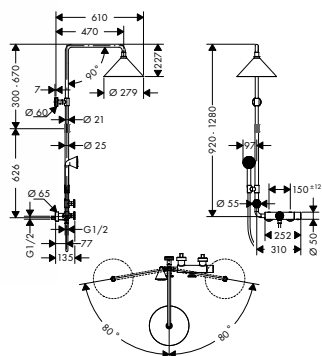

AXOR, sprchové systémy

Povrchová
úprava

Obj. čís.

EUR

chrom 26020000 1 803,90

Montáž výrobku zdarma
viz informace iClub - str. 0.0

AXOR Showerpipe s termostatickou baterií a horní sprchou 2jet s designem Front

- horní sprcha Raindance Select S 240 2jet
- velikost sprchové hlavice: 279 mm
- horní sprcha s nastavitelným úhlem
- druh proudu: Rain, RainAir
- pohodlná volba proudu tlačítkem Select
- individuálně nastavitelná výška sprchové hlavice otočnou aretací se snadnou obsluhou, rozsah 300 mm.
- průtok proudu RainAir (při 0,3 MPa): 14 l/min
- průtok proudu Rain (při 0,3 MPa): 15 l/min
- kompletně chromovaná deska vodních paprsků
- délka sprchového ramena: 400 mm
- otočné sprchové rameno
- bezpečnostní pojistka na 40°C
- nastavitelné omezení horké vody
- ovládání výtoku otočnou rukojetí
- způsob instalace: na stěnu
- rozměr přívodů DN15
- závit přívodů G 1/2
- rozteč středů 150 mm ± 12 mm
- výškově nastavitelný držák ruční sprchy
- vhodná pro průtokové ohřívače vody s výkonem 18 kW

obsahuje:

- ruční sprchu Axor 1jet s designem Front (# 26025000)
- sprchovou hadici Isiflex 1,60 m (# 28276XXX)

úsporná verze EcoSmart:

- EcoSmart 9 l/min
- ukončení výroby k 31. 12. 2017

chrom 26026000 1 803,90

chrom 10912000 3 886,90

Montáž výrobku zdarma
viz informace iClub - str. 0.0