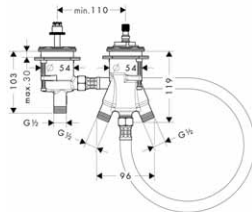

Základní těleso pro dvouotvorový termostat na okraj vany

- obsahuje: uzavírací a přepínací ventil, termostatickou kartuši
- vhodná pro daleko položený vanový výtok
- závit přívodů: G 1/2
- rozměr přívodů: DN15

13550180

494,30

vhodné doplňky:

- Secuflex, sada na okraj vany chrom
- ohebná připojovací trubka 800 mm 58192000 104,20
- sada přívodních hadic pro dvouotvorový termostat na okraj vany 96387000 48,70
- Secuflex, sada na okraj vany s ruční sprchou chrom

chrom

28380000

337,30

58192000

104,20

96387000

48,70

19418000

393,80