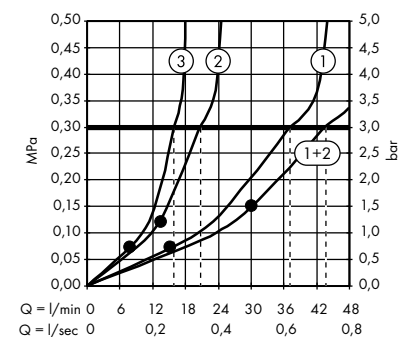

1. laminární proud
2. RainAir
3. normální proud