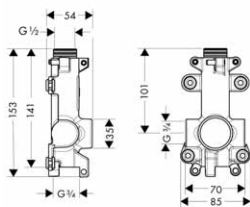

Základní těleso / těleso vedení vody pro policičku pod omítku 12 x 12

- montáž s protihlukovou izolací
- při přímém propojení slouží jako přívod vody a k přesnému dodržení měř montáže; v kombinaci s: # 40872000

40877180

181,90

Montáž výrobku zdarma
viz informace iClub - str. 0.0