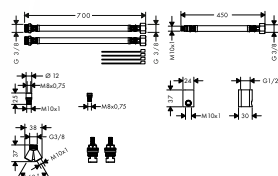

Sada prodlužovacích hadic pro třířetvorové umyvadlové armatury

- pro volné uspořádání výtoků a rukojetí
- délka hadic 700 mm

38959000

96,70