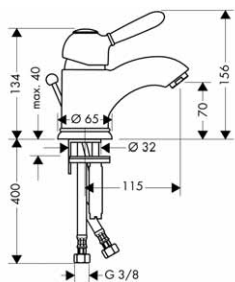

Umyvadlo

Povrchová úprava

Obj. čís.

EUR

Páková umyvadlová baterie 70 s odtokovou soupravou s táhlem

- ComfortZone 70
- výtok 115 mm
- normální proud
- průtok: 5 l/min
- keramická kartuše
- nastavitelné omezení teploty
- odtoková souprava s táhlem G 1¼
- vhodná pro průtokové ohřívače vody
- rozměr přívodů: DN15

chrom	17010000	484,30
chrom/vzhled zlata	17010090	585,40