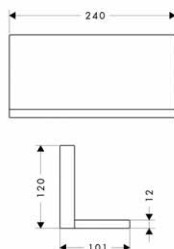

Polička pod omítku 24 x 12

- materiál: kov
- při použití poličky v rámci dílů vedoucích vodu (# 10755000, # 10751000, # 10942000, # 10972000, # 10651000, # 28491000) v přímém propojení (odstup 10 mm) se doporučuje použití základního tělesa # 40878180
- vhodná pro montáž se základním tělesem # 40877180 nebo i bez něj

chrom

40873000

502,50

Montáž výrobku zdarma
viz informace iClub - str. 0.0

vhodné doplňky:

- základní těleso / těleso vedení vody pro poličku pod omítku 24 x 12

40878180

225,30

**Základní těleso / těleso vedení vody
pro poličku pod omítku 24 x 12**

- při přímém propojení slouží jako přívod vody a k přesnému dodržení měr montáže; v kombinaci s: # 40873000

40878180

225,30

Montáž výrobku zdarma
viz informace iClub - str. 0.0