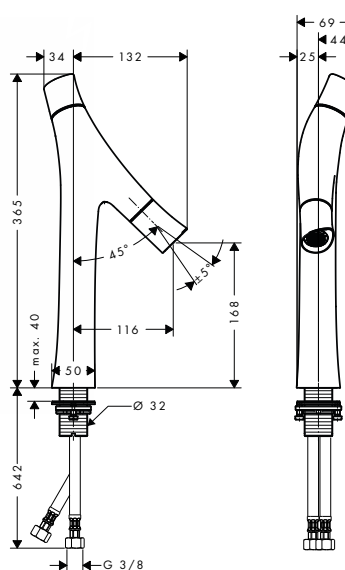

alternativní produkty:

- bez táhla

chrom

12011000

438,10

chrom

12012000

553,30