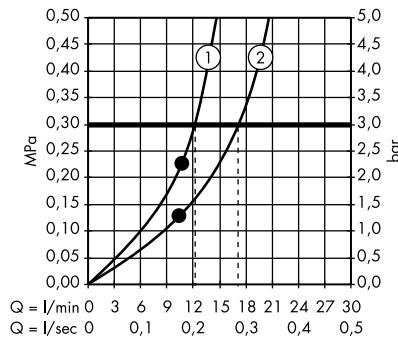

1. s omezovačem průtoku (12 l/min)
2. s omezovačem průtoku (25 l/min)

· 24 x 24 1jet horní sprcha s přívodem od stropu
10929000