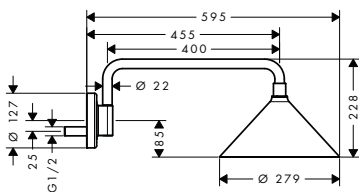

Axor 240 2jet, horní sprcha se sprchovým ramenem a designem Front

- velikost sprchové hlavice: 279 mm
- vyložení sprchového ramena: 400 mm
- otočné sprchové rameno o 150°
- horní sprcha s nastavitelným úhlem
- druh proudu: Rain, RainAir
- průtok při proudu Rain (při 0,3 MPa): 17 l/min
- průtok při proudu RainAir (při 0,3 MPa): 16 l/min
- změna druhu proudu: tlačítko Select na horní sprše
- kompletně chromovaný sprchový kotouč
- materiál sprchového kotouče: kovový
- při čištění lze sprchový kotouč sejmout
- typ instalace: na stěnu
- závit přívodů G 1/2
- rozměr přívodů DN15
- vhodná pro průtokový ohřivač vody s výkonem 18 kW

chrom

26021000

824,30

Montáž výrobku zdarma

vhodné doplňky:

- základní těleso pro Axor LampShower 1jet se sprchovým ramenem a designem Nendo a horní sprchu Axor 240 2jet se sprchovým ramenem a designem Front

26909180

382,00