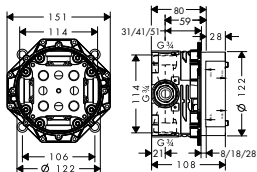

Základní těleso iBox universal

- nastavitelný límeč uchycení
- závit přívodů G 3/4
- vhodné pro všechny vrchní sady sprchových a vanových baterií či termostátů pod omítku
- rotačně symetrická instalace
- montáž s protihlukovou izolací
- rozměr přívodů: DN15/DN20

01800180 126,70

vhodné doplňky:

- prodloužení tělesa iBox universal 25 mm
- sada montážních lišt pro iBox universal

13595000 44,30
96615000 31,20