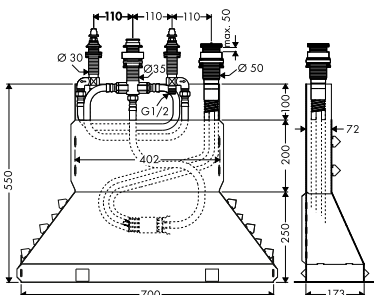

vhodné doplňky:

- prodloužení průvlaku Secuflex