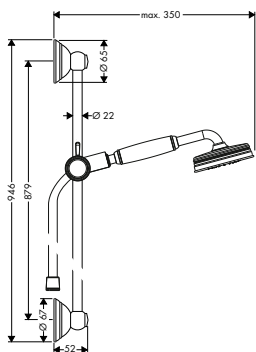

obsahuje:

- sprchovou hadici Isiflex 1,60 m (# 28276XXX)

chrom

27947000

529,90

chrom/vzhled zlata

27947090

620,50