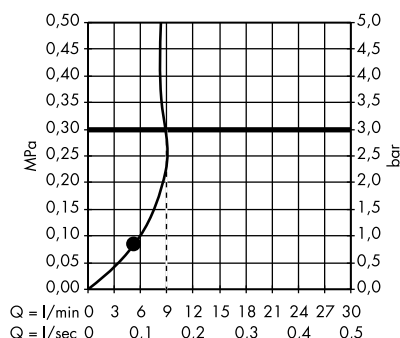

1. průtok ruční sprchou

· AXOR 1jet, ruční sprcha, design: Front
26025000

Horní sprchy

· AXOR Montreux 1jet, ruční sprcha
16320000, 16320820

· ShowerHeaven 970 x 970 mm 3jet, horní sprcha s osvětlením
10623800