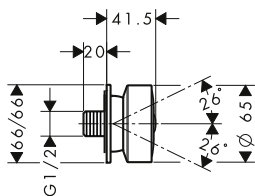

Boční sprcha 1jet

- boční sprcha o velikosti 65 mm
- boční sprcha s nastavitelným úhlem
- rozeta: kruhová
- druh proudu: normální proud
- průtok při normálním proudu (při 0,3 MPa): 5 l/min
- šedý disk vodních paprsků
- závit přívodů: G 1/2
- vhodná pro průtokové ohřivače vody
- rozměr přívodů: DN15

chrom

28469000

114,30

AXOR, ruční sprchy