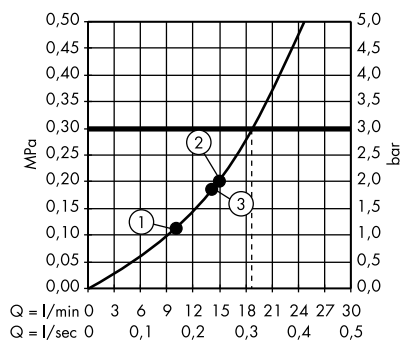

· AXOR Citterio 3jet, horní sprcha
39740000