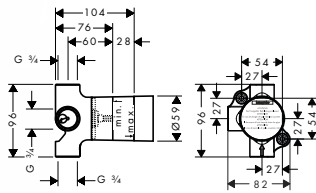

96370000

42,00

**Základní těleso pro Trio, uzavírací
a přepínací ventil pod omítku**

- obsahuje: keramickou kartuši, těsnění
- 2 spotřebiče
- současně mohou být v provozu 2 spotřebiče
- vhodné pro všechny vrchní sady Trio
- průtok: 65 l/ min
- rozměr přívodů: DN20