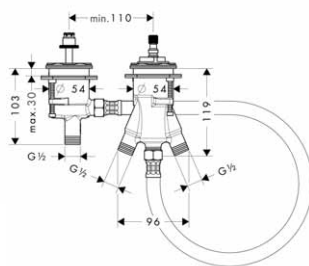

Dvouotvorový termostat na okraj vany

**Povrchová
úprava**

Obj. čís.

EUR

Dvouotvorový termostat na okraj vany s kohouty ve tvaru kříže

- 2 spotřebiče
- bezpečnostní pojistka na 40°C
- nastavitelné omezení teploty
- pro daleko položený vanový výtok
- obsahuje: rukojeti, rozety, objímky
- rozměr přívodů: DN15
- způsob připojení: základní těleso

chrom

39480000

354,50

k instalaci nutné:

- základní těleso pro dvouotvorový termostat na okraj vany

13550180

494,30

vhodné doplňky:

- sada přívodních hadic pro dvouotvorový termostat na okraj vany
- ohebná připojovací trubka 800 mm
- sada Secuflex na okraj vany

96387000

48,70

58192000

104,20

28380000

337,30

chrom

Dvouotvorový termostat na okraj vany s ovládním páčkami

- 2 spotřebiče
- bezpečnostní pojistka na 40°C
- nastavitelné omezení teploty
- pro daleko položený vanový výtok
- obsahuje: rukojeti, rozety, objímky
- rozměr přívodů: DN15
- způsob připojení: základní těleso

chrom

39482000

354,50

k instalaci nutné:

- základní těleso pro dvouotvorový termostat na okraj vany

13550180

494,30

vhodné doplňky:

- sada přívodních hadic pro dvouotvorový termostat na okraj vany
- ohebná připojovací trubka 800 mm
- sada Secuflex na okraj vany

96387000

48,70

58192000

104,20

28380000

337,30

chrom

základní těleso pro dvouotvorový termostat na okraj vany

- obsahuje: uzavírací a přepínací ventil, termostatická kartuše
- pro daleko položený vanový výtok
- závit přívodů: G 1/2
- rozměr přívodů: DN15

13550180

494,30

vhodné doplňky:

- sada Secuflex na okraj vany
- ohebná připojovací trubka 800 mm
- sada přívodních hadic pro dvouotvorový termostat na okraj vany
- sada Secuflex na okraj vany s ruční sprchou

chrom

28380000

337,30

58192000

104,20

96387000

48,70

19418000

393,80

chrom