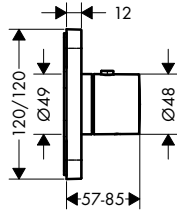

Montáž výrobku zdarma
viz informace iClub - str. 0.0

36708180

605,70

k instalaci nutné:

- termostatický modul 38 x 12 pod omítku pro 3 spotřebiče s rozetami

chrom

36704000

708,90