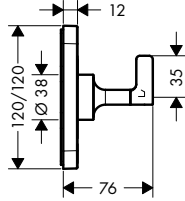

Vrchní sada Trio/Quattro 12 x 12

- 3 spotřebiče: při instalaci s přímým propojením (odstup 10 mm) s položkami # 36702000 a # 36771000, použijte, prosím, vrchní sadu modulu termostatu pro 3 spotřebiče se 3 rozetami 12x12 # 36704000 a základní těleso # 36708180
- 3 spotřebiče: při instalaci s volným umístěním (odstup větší než 10 mm) se musí použít základní těleso # 15930180
- 2 spotřebiče: při instalaci s přímým propojením (odstup 10 mm) s položkou # 36702000, se musí použít základní těleso # 36770180
- 2 spotřebiče: při instalaci s volným umístěním (odstup větší než 10 mm) se musí použít základní těleso # 15981180
- obsahuje: rukojeť, objímku, kovovou rozetu
- 3 spotřebiče
- současné použití 2 spotřebičů
- rozměr přívodů: DN15

Montáž výrobku zdarma

k instalaci nutné:

· základní těleso pro uzavírací a přepínací ventil Trio 12 x 12 pod omítku	36770180	255,60
· základní těleso pro uzavírací a přepínací ventil Trio pod omítku	15981180	167,20
· základní těleso pro přepínáč Quattro pod omítku	15930180	263,30