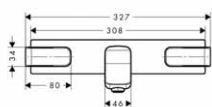

Třířetřivá umyvadlová baterie pod omítku s výtokem 168 mm, montáž na stěnu

- výtok 168 mm
- normální proud
- průtok: 5 l/min
- keramické ventily teplá/studená 90°
- omezení teploty není nastavitelné
- neuzavíratelný odtokový ventil s mřížkou
- vhodná pro průtokové ohřívače vody
- rozměr přívodů: DN15

alternativní velikosti:

- s výtokem 228 mm, montáž na stěnu

k instalaci nutné:

- základní těleso pro třířetřivou umyvadlovou baterii pod omítku, montáž na stěnu

chrom

11042000

705,90

chrom

11043000

759,50

10303180

214,90