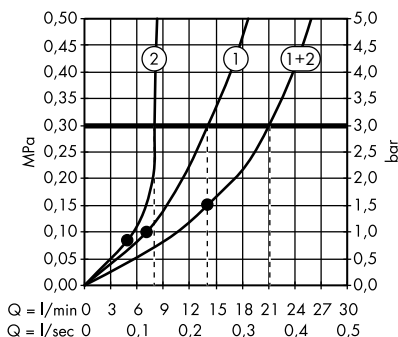

1. horní sprcha
2. ruční sprcha

· AXOR Starck, sprchový sloup s termostatickou baterií a talířovou horní sprchou 1jet 240 mm
10912000