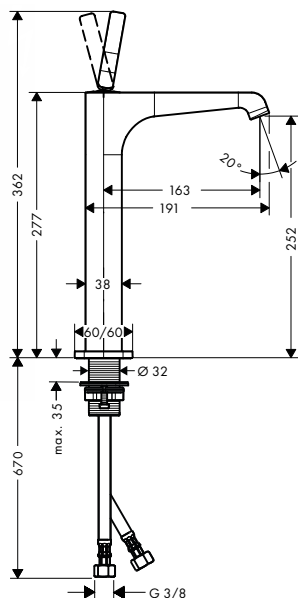

Páková baterie 250 pro umyvadlové mísy bez táhla

chrom

36104000

545,20

- ComfortZone 250
- výtok 163 mm
- laminární proud
- průtok: 5 l/min
- joystick keramická kartuše
- omezení teploty není nastavitelné
- neuzavíratelný odtokový ventil s mřížkou
- vhodná pro průtokové ohřívače vody
- rozměr přívodů: DN15