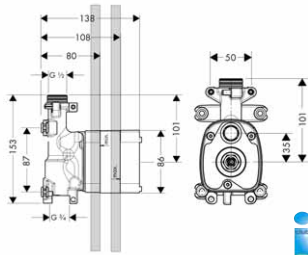

k instalaci nutné:

- základní těleso modulu ruční sprchy 12 × 12, pod omítku

chrom

10651000

739,50

Montáž výrobku zdarma
 viz informace iClub - str. 0.0

10650180

191,00