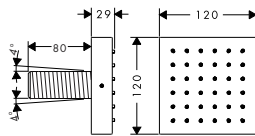

Povrchová úprava

Obj. čís.

EUR

chrom 28491000 397,80

Sprchový modul pod omítku 12 x 12

- boční sprcha o velikosti 120 mm
- úhel vodních paprsků nastavitelný do pěti poloh
- použitelný jako horní sprcha, zádová sprcha nebo boční sprcha
- druh proudu: normální proud
- průtok při normálním proudě (při 0,3 MPa): 5,3 l/min
- kompletně chromovaná deska vodních paprsků
- závit přívodů: G 1/2
- při instalaci s přímým propojením (odstup 10 mm) se doporučuje použití základního tělesa # 28486180
- při instalaci s volným umístěním je možné připojení přes vnitřní závit G 1/2
- při montáži v podobě horní sprchy s více spojenými prvky se doporučuje použít montážní pomůcku # 28470180
- rozměr přívodů: DN15

Montáž výrobku zdarma
viz informace iClub - str. 0.0

vhodné doplňky:

- základní těleso pro sprchový modul pod omítku 12 x 12 28486180 129,60
- montážní pomůcka 28470180 266,00

28486180 129,60

Montáž výrobku zdarma
viz informace iClub - str. 0.0