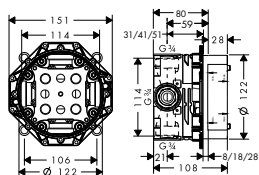

- prodlužovací rozeta, jeden otvor
- prodloužení tělesa iBox universal 25 mm
- sada montážních lišt pro iBox universal

chrom

14971000

59,10

13595000

44,30

96615000

31,20