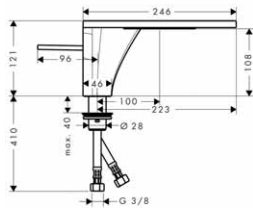

Umyvadlo

Páková umyvadlová baterie 110 bez táhla

- ComfortZone 110
- výtok 100 mm
- široký přívalový proud
- průtok: 4 l/min
- joystick keramická kartuše
- omezení teploty není nastavitelné
- neuzavíratelný odtokový ventil s mřížkou
- vhodná pro průtokové ohřívače vody
- rozměr přívodů: DN15

chrom

18010000

797,00