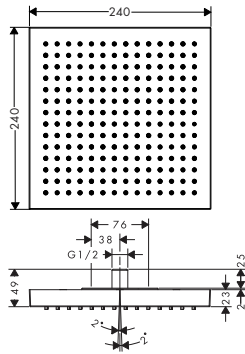

**Povrchová
úprava**

Obj. čís.

EUR

24 x 24 ljet, horní sprcha

- velikost sprchové hlavice: 240 x 240 mm
- druh proudu: RainAir
- průtok proudu RainAir (při 0,3 MPa): 12 l/min
- průtok lze zvětšit na 25 l/min
- kompletně chromovaná deska vodních paprsků
- materiál desky vodních proudů: kov
- při čištění lze desku vodních paprsků sejmout
- způsob instalace: na strop - vystupující
- závit přívodů G 1/2
- rozměr přívodů: DN15
- není vhodná pro průtokové ohřívače vody

chrom

10924000

972,70

Montáž výrobku zdarma
viz informace iClub - str. 0.0