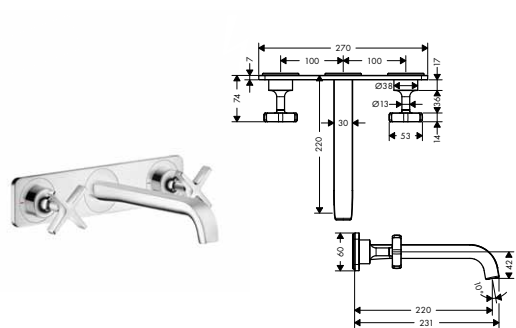

Tříotvorová umyvadlová baterie pod omítku s deskou montáž na stěnu

chrom

36115000

554,30

- výtok 220 mm
- laminární proud
- průtok: 5 l/min
- keramické ventily teplá/studená 180°
- neuzavíratelný odtokový ventil s mřížkou
- vhodná pro průtokové ohřívače vody
- rozměr přívodů: DN15

K instalaci nutné:

- základní těleso pro tříotvorovou umyvadlovou baterii pod omítku, montáž na stěnu

10303180

214,90

Vhodné doplňky:

- těsnící manžeta
- prodloužení základního tělesa pro tříotvorovou nástěnnou umyvadlovou armaturu pod omítku

96383000

27,50

96259000

47,00