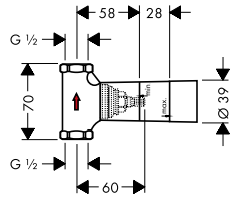

**Základní těleso 52 l/ min
pro uzavírací ventil pod omítku,
vřeteno, DN15**

- způsob připojení: DN15
- vhodné pro všechny vrchní sady uzavíracích ventilů
- průtok: 52 l/ min
- rozměr přívodů: DN15

alternativní produkty:

- základní těleso 40 l/ min pro uzavírací ventil pod omítku, keramika, DN15
- základní těleso 130 l/ min pro uzavírací ventil pod omítku, vřeteno, DN20

vhodné doplňky:

- prodloužení 25 mm

15973180

84,60

15974180

88,10

15970180

91,90

96370000

42,00