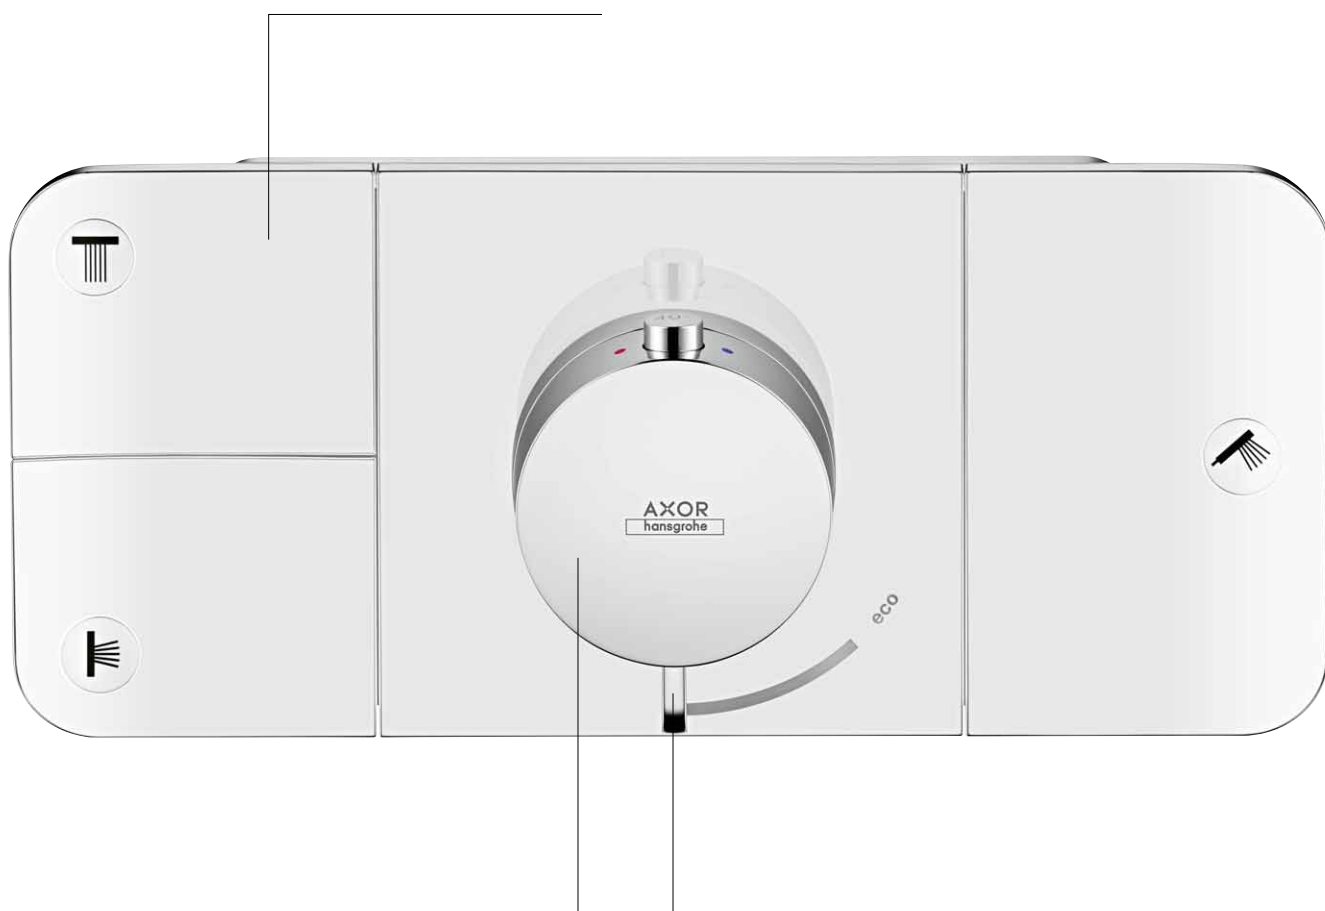

AXOR One, design: BarberOsgerby

AXOR One

Termostat Axor One pod omítku má jednoduchou intuitivní koncepci ovládání. Jednoduše zatlačíte prstem, loktem nebo rukou na klapku a přepnete tak mezi jednotlivými druhy proudu sprchy. Základem toho je technika Select, která dává přednost obsluze tlačítka před otáčením. Zároveň je možné používat také několik druhů proudu.

Stačí dotyk: pro změnu druhu proudu jednoduše zatlačte na danou klapku. Současně mohou být zapnuty až tři různé druhy proudu sprchy.

Stačí otočit: teplota je přesně ovládána válcovou rukojetí a bezpečnostní tlačítko zabráňuje vzrůstu teploty nad 40°C.

Stačí posunout: malá páčka může nastavit snížení spotřeby vody o libovolnou hodnotu do 50%.