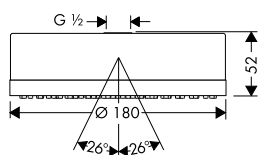

AXOR Citterio 180 1jet, horní sprcha

- velikost sprchové hlavice: 180 mm
- druh proudu: Rain
- průtok proudu Rain (při 0,3 MPa): 18 l/min
- kompletně chromovaný disk vodních paprsků
- materiál disku vodních paprsků: kov
- způsob instalace: na strop nebo na stěnu
- závit přívodů: G 1/2
- rozměr přívodů: DN15

chrom

28489000

539,80

vhodné doplňky:

- přívod od stropu 100 mm
- sprchové rameno 241 mm
- sprchové rameno 389 mm

chrom

27479000

53,70

kartáčovaný nikel

27479820

79,80

chrom

27409000

58,20

kartáčovaný nikel

27409820

84,20

chrom

27413000

82,00

kartáčovaný nikel

27413820

118,70