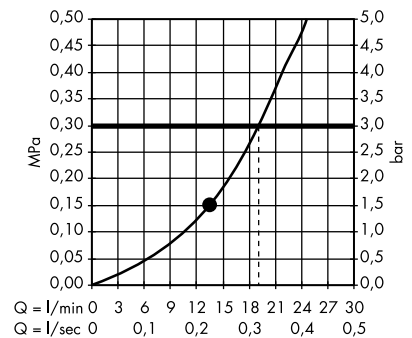

· AXOR Starck 240 1jet talířová horní sprcha
28494000