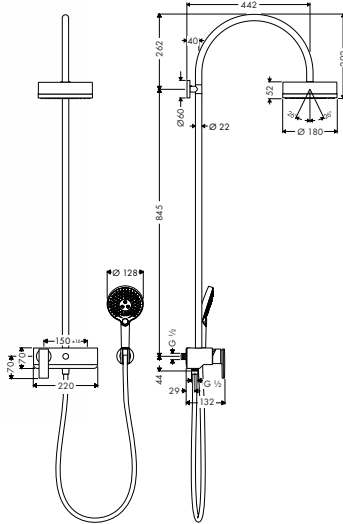

Showerpipe

AXOR Citterio Showerpipe s pákovou baterií a horní sprchou 1jet

- horní sprcha AXOR Citterio
- velikost sprchové hlavice: 180 mm
- horní sprcha s nastavitelným úhlem
- druh proudu: Rain
- průtok proudu Rain (při 0,3 MPa): 18 l/min
- pracovní tlak: min. 0,1 MPa / max. 1,0 MPa
- kompletně chromovaný disk vodních paprsků
- délka sprchového ramena: 420 mm
- způsob instalace: na stěnu
- rozměr přívodů DN15
- závit přívodů G 1/2
- rozteč středů 150 ± 16 mm
- keramická kartuše
- nastavitelné omezení teploty

obsahuje:

- horní sprchu AXOR Citterio 180 1jet (# 28489000)
- sprchovou hadici Isiflex 1,60 m (# 28276XXX)
- sprchový držák (# 39525000)
- ruční sprchu AXOR 120 3jet (# 26050XXX)

chrom 39620000 1 477,40