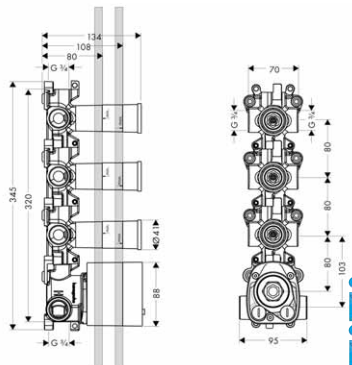

**Povrchová
úprava**

Obj. čís.

EUR

Základní těleso pro termostatický modul pod omítku 36 x 12

- 3 spotřebiče lze použít současně
- průtok při volném výtoku: 59 l/min
- ventily s vřeteny
- napojení zleva i zprava
- montáž ve svislé i vodorovné poloze
- montáž s protihlukovou izolací
- při přímém propojení slouží jako přívod vody a k přesnému dodržení měř montáže
- rozměr přívodů: DN20

Montáž výrobku zdarma
viz informace iClub - str. 0.0

10750180

886,50

k instalaci nutné:

- termostatický modul pod omítku 36 x 12
- termostatický modul pod omítku 36 x 12

chrom

10751000

1 046,80

chrom

12717000

1 046,80

Vrchní sada termostatu pod omítku 12 x 12

- termostatická kartuše
- bezpečnostní pojistka na 40°C
- nastavitelné omezení teploty
- průtok: 59 l/min
- pracovní tlak: min. 0,15 MPa / max. 1,0 MPa
- obsahuje: rukojeť, objímku, kovovou rozetu
- zpětný ventil
- materiál: kov
- rozměr přívodů: DN20

Montáž výrobku zdarma
viz informace iClub - str. 0.0

chrom

10755000

677,00

k instalaci nutné:

- základní těleso pro termostatický modul pod omítku 12 x 12

10754180

341,10