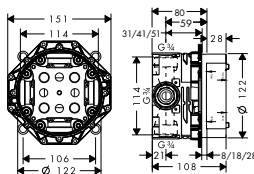

Základní těleso iBox universal

- nastavitelný límeč uchycení
- závit přívodu G 3/4
- vhodné pro všechny vrchní sady sprchových a vanových baterií či termostatů pod omítku
- rotačně symetrická instalace
- montáž s protihlukovou izolací
- rozměr přívodů: DN15/DN20

01800180 126,70

vhodné doplňky:

- prodloužení tělesa iBox universal 25 mm
- sada montážních lišt pro iBox universal

13595000 44,30
96615000 31,20