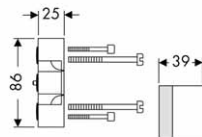

Prodloužení tělesa iBox universal 25 mm

- prodloužení základního tělesa
- délka prodloužení: 25 mm

13595000

44,30

k instalaci nutné:

- základní těleso iBox universal

01800180

126,70