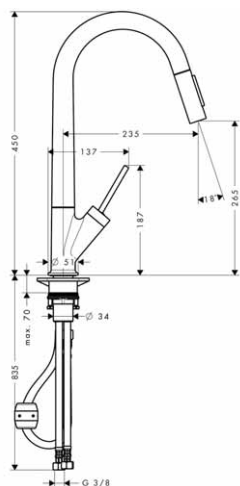

**Páková kuchyňská baterie
s vytažitelnou sprškou**

chrom
vzhled nerez

10821000
10821800

513,90
695,50

- otočný výtok 110° / 150°
- možnost umístít rukojeť vpravo nebo vlevo
- normální a sprchový proud
- aretovatelný sprchový proud, vrací se zpět stisknutím přepínače proudu
- magnetický držák spršky MagFit
- sprchová hadice s rychlospojkou
- rozměr přívodů: DN15
- průtok 9,5 l/min.
- keramická kartuše typu Joystick
- způsob připojení: převlečné matice G 3/8
- zabudovaný zpětný ventil
- vhodná pro průtokové ohřívače vody