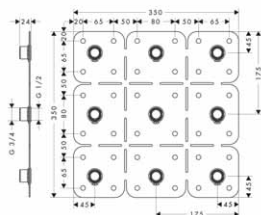

Montážní pomůcka

- montážní pomůcka k přesnému dodržení měř montáže horní sprchy v podobě propojení více modulů
- obsahuje: montážní šroub
- montáž s protihlukovou izolací
- rozměr přívodů: DN15

28470180

266,00

Montáž výrobku zdarma