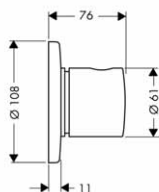

Trio/ Quattro uzavírací a přepínací ventil pod omítku

chrom

38933000

140,10

- obsahuje: rukojeť, objímku, kovovou rozetu

K instalaci nutné:

- základní těleso pro Trio, uzavírací a přepínací ventil pod omítku
- základní těleso pro Quattro, přepínač pod omítku

15981180

167,20

15930180

263,30

Vhodné doplňky:

- prodloužení 25 mm

96370000

42,00