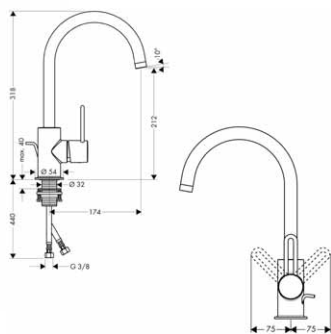

Páková umyvadlová baterie 210 s odtokovou soupravou s táhlem a výtokem otočným o 360°

- ComfortZone 210
- výtok 174 mm
- normální proud
- průtok: 5 l/min
- keramická kartuše
- nastavitelné omezení teploty
- odtoková souprava s táhlem G 1¼
- vhodná pro průtokové ohřívače vody
- rozsah otáčení 360°
- rozměr přívodů: DN15

alternativní produkty:

- bez táhla s výtokem otočným o 360°

chrom 38031000 563,90