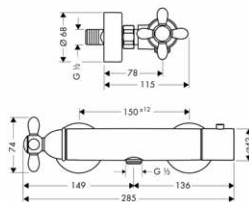

Termostatická sprchová baterie na stěnu

- 1 spotřebič
- termostatická kartuše, keramický ventil 180 °
- bezpečnostní pojistka na 40 °C
- nastavitelné omezení teploty
- průtok: 20 l/min
- pracovní tlak: min. 0,1 MPa / max. 1,0 MPa
- obsahuje: rozety
- zpětný ventil
- s odhlučněním
- rozteč středů: 150 ± 12 mm
- rozměr přívodů: DN15

chrom	17261000	407,40
chrom/vzhled zlata	17261090	488,90