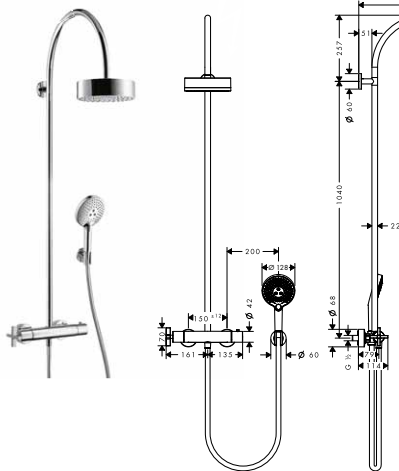

chrom

39670000

1 534,30

AXOR Citterio Showerpipe s termostatickou baterií a horní sprchou 1jet

- horní sprcha AXOR Citterio
- velikost sprchové hlavice: 180 mm
- horní sprcha s nastavitelným úhlem
- druh proudu: Rain
- průtok proudu Rain (při 0,3 MPa): 18 l/min
- pracovní tlak: min. 0,15 MPa / max. 1,0 MPa
- kompletně chromovaný disk vodních paprsků
- délka sprchového ramena: 444 mm
- termostat AXOR Citterio
- bezpečnostní pojistka na 40°C
- nastavitelné omezení horké vody
- ovládání výtoku otočnou rukojetí
- způsob instalace: na stěnu
- rozměr přívodů DN15
- závit přívodů G 1/2
- rozteč středů 150 ± 12 mm
- nástěnný držák pro ruční sprchu

obsahuje:

- horní sprchu AXOR Citterio 180 1jet (# 28489000)
- sprchovou hadici Isiflex 1,60 m (# 28276XXX)
- sprchový držák (# 39525000)
- ruční sprchu AXOR 120 3jet (# 26050XXX)

chrom

34640000

1 267,50