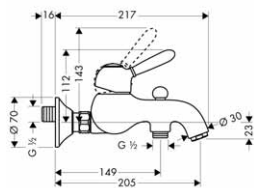

Vana

Povrchová úprava

Obj. čís.

EUR

Páková vanová baterie na stěnu

- výtok 205 mm
- způsob připojení: etážky
- rozteč středů: 150 ± 12 mm
- normální proud
- keramická kartuše
- nastavitelné omezení teploty
- automatické zpětné přepínání sprcha/vana
- zpětný ventil
- s odhlučněním
- vhodná pro průtokové ohřívače vody
- rozměr přívodů: DN15
- obsahuje: rozety

chrom	17410000	598,70
chrom/vzhled zlata	17410090	704,20