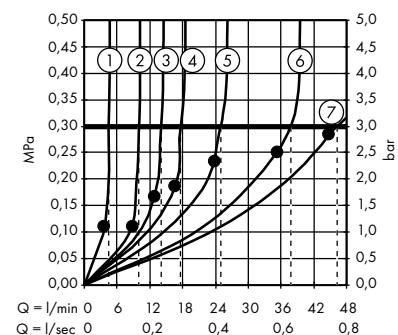

1. 1 x boční sprcha
2. 3 x boční sprcha
3. 4 x boční sprcha

· Boční sprcha 1jet
28464000