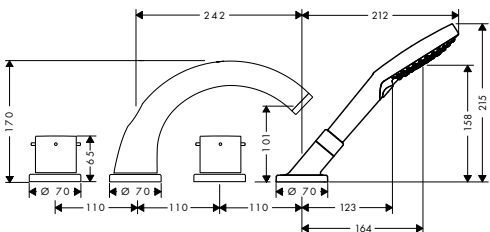

Vrchní sada ke čtyř otvorové armatuře na vanový sokl

chrom

10451000 1 173,40

- výtok 242 mm
- s rozetami
- způsob připojení: základní těleso
- normální proud
- průtok: 22 l/min
- keramické ventily teplá/studená 180°
- omezení teploty není nastavitelné
- automatické zpětné přepínání sprcha/vana
- zpětný ventil
- délka vytažení ruční sprchy maximálně 1,10 m
- integrovaný sprchový držák
- rozměr přívodů: DN15
- obsahuje: rukojeti, zpětný ventil, vanový výtok

obsahuje:

- ruční sprchu AXOR 120 3jet (# 26050XXX)

k instalaci nutné:

- základní těleso ke čtyř otvorové armatuře na vanový sokl

14445180 1 366,20