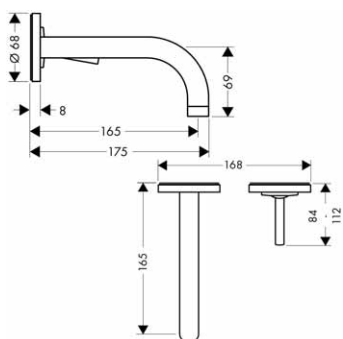

**Páková umyvadlová baterie
pod omítku s výtokem 165 mm
a rozetami, montáž na stěnu**

chrom

38113000

360,30

- rukojeť lze umístit vpravo nebo vlevo, podle instalace základního tělesa
- výtok 165 mm
- normální proud
- průtok: 5 l/min
- joystick keramická kartuše
- omezení teploty není nastavitelné
- neuzavíratelný odtokový ventil s mřížkou
- vhodná pro průtokové ohřívače vody
- rozměr přívodů: DN15

alternativní produkty:

- s výtokem 165 mm a deskou, montáž na stěnu
- s výtokem 225 mm a deskou, montáž na stěnu

chrom

38112000

548,30

chrom

38115000

563,90

alternativní velikosti:

- s výtokem 225 mm a rozetami, montáž na stěnu

chrom

38116000

376,00

k instalaci nutné:

- základní těleso pro pákovou umyvadlovou baterii pod omítku, montáž na stěnu

13622180

209,40

vhodné doplňky:

- prodloužení 25 mm

31971000

98,40