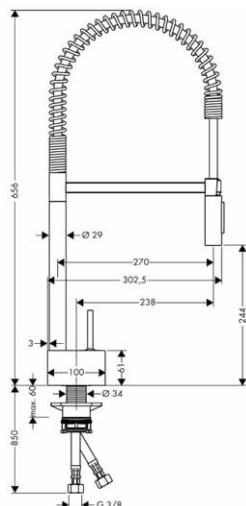

Páková kuchyňská baterie Semi-Pro

chrom

10820000

663,70

- otočný výtok 360°
- normální a sprchový proud
- aretovatelný sprchový proud, vrací se zpět stisknutím přepínače proudu
- rozměr přívodů: DN15
- průtok 9,5 l/min.
- keramická kartuše typu Joystick
- způsob připojení: převlečné matice G 3/8
- zabudovaný zpětný ventil
- vhodná pro průtokové ohřívače vody