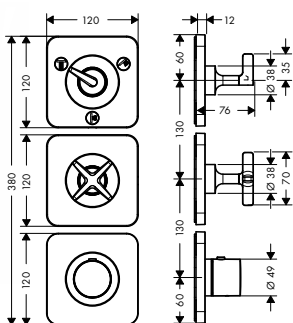

Termostatický modul 38 x 12 pod omítku pro 3 spotřebiče s rozetami

- kombinace Highflow termostatu s uzavíracím ventilem a přepínacím ventilem Quattro pro ovládání 3 spotřebičů
- 3 spotřebiče
- současně použití 2 spotřebičů
- bezpečnostní pojistka na 40°C
- nastavitelné omezení teploty
- materiál: kov
- rozměr přívodů: DN20

obsahuje:

- termostatický modul pod omítku 12 x 12 (# 36702000)
- Trio/ Quattro uzavírací a přepínací ventil pod omítku 12 x 12 (# 36772000)
- uzavírací ventil pod omítku 12 x 12 (# 36771000)

k instalaci nutné:

- základní těleso pro termostatický modul 38 x 12 pod omítku pro 3 spotřebiče

chrom

36704000

708,90

Montáž výrobku zdarma
viz informace iClub - str. 0.0