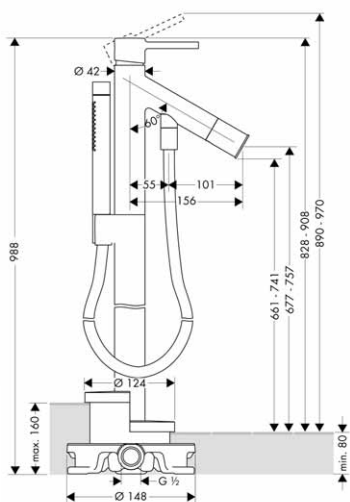

Páková vanová baterie volně stojící

- výtok 156 mm
- s rozetou
- způsob připojení: základní těleso
- normální proud
- průtok: 22 l/min
- keramická kartuše
- nastavitelné omezení teploty
- automatické zpětné přepínání sprcha/vana
- zpětný ventil
- integrovaný sprchový držák
- vhodná pro průtokové ohřivače vody
- rozměr přívodů: DN15

chrom

10456000

1 456,20

obsahuje:

- sprchovou hadici s kovovým efektem 1,25 m (# 28282000)
- tyčovou ruční sprchu AXOR Starck 2jet (# 28532000)

k instalaci nutné:

- základní těleso pro volně stojící vanovou baterii
- těsnění

10452180
96441000

434,80
107,90

vhodné doplňky:

- prodloužení výtoku 60 mm
- prodloužení trubky stojánku

chrom

10981000
97686000

284,70
212,30