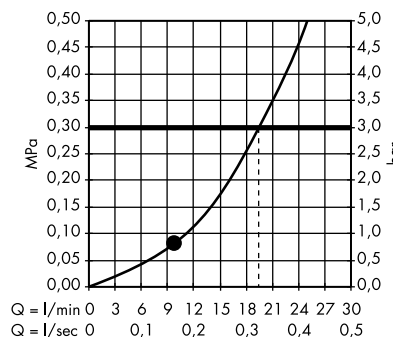

· Raindance E 240 Air 1jet, horní sprcha s přívodem od stropu 100 mm
27380000