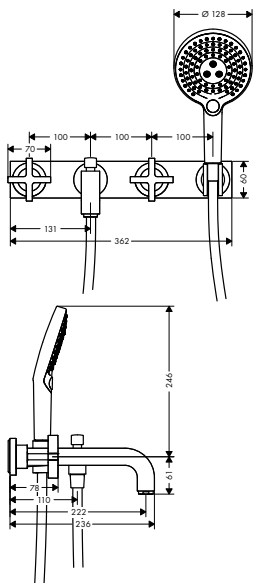

Páková vanová baterie pod omítku

- způsob připojení: základní těleso
- keramická kartuše
- nastavitelné omezení teploty
- automatické zpětné přepínání sprcha/vana
- s odhlučněním
- vhodná pro průtokové ohříváče vody
- obsahuje: kovovou rozetu, rukojet, objímku, přepínač, mísicí jednotku

Povrchová úprava	Obj. čís.	EUR
chrom	39455000	415,90

alternativní produkty:

- se zabudovanou bezpečnostní kombinací podle EN1717

chrom	39457000	539,80

k instalaci nutné:

- základní těleso iBox universal

	01800180	126,70

vhodné doplňky:

- prodlužovací rozeta Square, dva otvory
- prodloužení tělesa iBox universal 25 mm
- sada montážních lišt pro iBox universal

chrom	14967000	59,10
	13595000	44,30
	96615000	31,20

Základní těleso iBox universal

- nastavitelný límeč uchycení
- závit přívodů G 3/4
- vhodné pro všechny vrchní sady sprchových a vanových baterií či termostatů pod omítku
- rotačně symetrická instalace
- montáž s protihlukovou izolací
- rozměr přívodů: DN15/DN20

	01800180	126,70

vhodné doplňky:

- prodloužení tělesa iBox universal 25 mm
- sada montážních lišt pro iBox universal

	13595000	44,30
	96615000	31,20

Tříotvorová vanová baterie pod omítku s kohouty ve tvaru kříže a deskou, montáž na stěnu

- výtok 222 mm
- s deskou
- způsob připojení: základní těleso
- normální proud
- keramické ventily teplá/studená 180°
- omezení teploty není nastavitelné
- automatické zpětné přepínání sprcha/vana
- zpětný ventil
- zabudovaný sprchový držák
- rozměr přívodů: DN15

chrom	39441000	1 126,80

obsahuje:

- ruční sprchu AXOR 120 3jet (# 26050XXX)
- sprchovou hadici Isiflex 1,25 m (# 28272XXX)
- sprchový držák (# 39525000)

k instalaci nutné:

- základní těleso pro tříotvorovou umyvadlovou baterii pod omítku, montáž na stěnu

	10303180	214,90

vhodné doplňky:

- těsnící manžeta
- prodloužení základního tělesa pro tříotvorovou nástěnnou umyvadlovou armaturu pod omítku

	96383000	27,50
	96259000	47,00