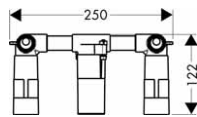

Základní těleso pro tříotvorovou umyvadlovou baterii pod omítku, montáž na stěnu

18113180

225,60

- přívod je možný shora nebo zespodu
- rozměr přívodů: DN15

vhodné doplňky:

- těsnící manžeta
- prodloužení základního tělesa pro tříotvorovou nástěnnou umyvadlovou armaturu pod omítku

96383000

27,50

96259000

47,00

Upozornění k následujícím produktům - # 18010000, # 18020000, # 18013000, # 18112000 a # 18115000:

Věnujte, prosím, pozornost skutečnosti, že tyto armatury jsou vybaveny laminárním proudem.

To podtrhuje přirozenou stránku vody jako životodárného prvku. Protože u tohoto laminárního proudu není přimísen žádný vzduch, doporučujeme použít proti rozstříkávání vody umyvadla AXOR Massaud nebo hodně hluboká umyvadla. Další doporučení najdete v tabulce kombinací AXOR baterií a umyvadel.