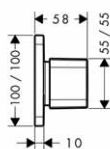

vhodné doplňky:

- prodloužení 25 mm

96370000 42,00

Trio/ Quattro, uzavírací a přepínací ventil pod omítku

chrom

11925000 195,30

- obsahuje: rukojeť, objímku, kovovou rozetu
- rozměr přívodů: DN20

k instalaci nutné: