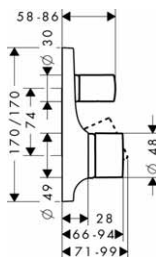

Páková vanová baterie pod omítku

- způsob připojení: základní těleso
- keramická kartuše
- nastavitelné omezení teploty
- automatické zpětné přepínání sprcha/vana
- s odhlučněním
- vhodná pro průtokové ohřívače vody
- obsahuje: kovovou rozetu, rukojeť, objímku, přepínač, mísicí jednotku

chrom 18455000 531,70

k instalaci nutné:

- základní těleso iBox universal

01800180 126,70

vhodné doplňky:

- prodloužení tělesa iBox universal 25 mm
- sada montážních lišt pro iBox universal
- prodlužovací rozeta Square, dva otvory

chrom 13595000 44,30
96615000 31,20
14967000 59,10