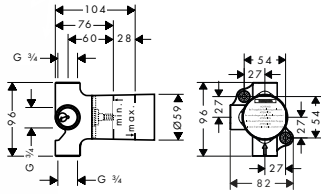

**Základní těleso pro Trio, uzavírací
a přepínací ventil pod omítku**

- obsahuje: keramickou kartuši, těsnění
- 2 spotřebiče
- současně mohou být v provozu 2 spotřebiče
- vhodné pro všechny vrchní sady Trio
- průtok: 65 l/min
- rozměr přívodů: DN20

15981180

167,20

vhodné doplňky:

- prodloužení 25 mm

96370000

42,00