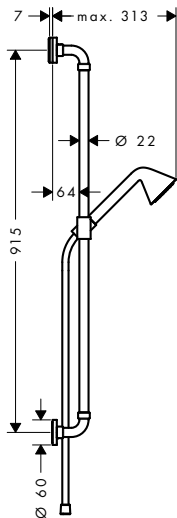

AXOR sprchová sada s designem Front

- druh proudu: proud Eco
- velikost sprchové hlavice: 85 mm
- otočné spoje zabraňují zaplétení hadice
- držák pro sprchovou hadici s kónickou matkou
- nástěnná tyč 0,90 m
- maximální průtok (při 0,3 MPa): 9 l/min
- rozteč otvorů pro vrtání 915 mm
- chromované kovové opěrky na stěnu

obsahuje:

- ruční sprchu AXOR 1jet s designem Front (# 26025000)
- sprchovou hadici Isiflex 1,60 m (# 28276XXX)

chrom

26023000

336,50