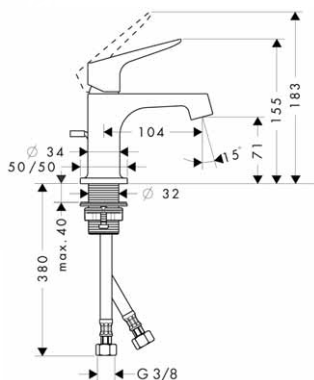

Páková baterie 70 pro umývatka s odtokovou soupravou s táhlem

- ComfortZone 70
- výtok 104 mm
- laminární proud
- průtok: 5 l/min
- keramická kartuše
- nastavitelné omezení teploty
- odtoková souprava s táhlem G 1¼
- vhodná pro průtokové ohřívače vody
- rozměr přívodů: DN15

chrom

34016000

315,60