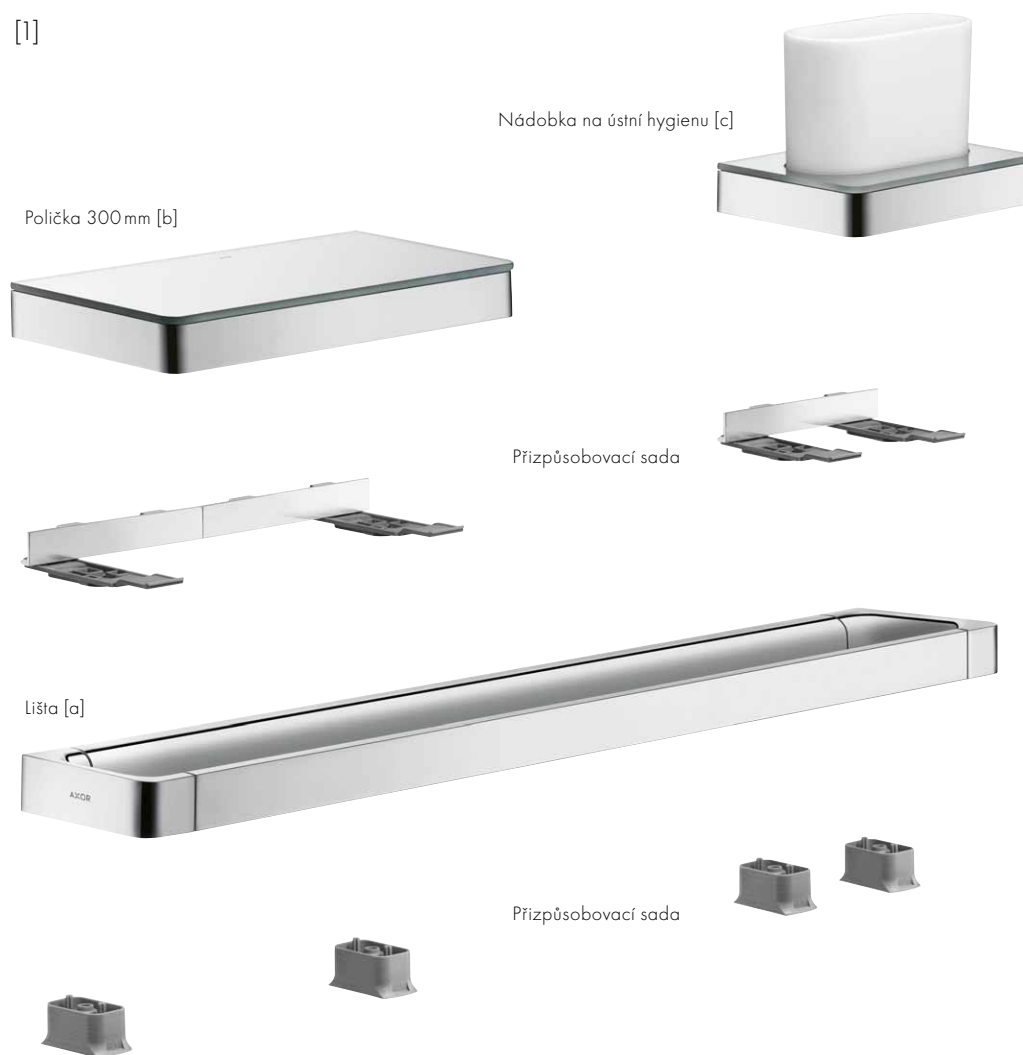

DOPLŇKY AXOR UNIVERSAL NABÍZEJÍ VELKÉ MNOŽSTVÍ MOŽNÝCH KOMBINACÍ.

AXOR Universal představuje systém modulárních doplňků obsahující řadu různých prvků. Doplňky je možné používat jednotlivě, nebo v jejich vzájemných kombinacích. Z doplňků lze vytvářet jedinečná řešení.

Přizpůsobovací sadu # 42870000 objednávejte, prosím, samostatně.

[1]

Objednejte, prosím:

a. lištu

b. # 42838000 + 2 x # 42870000 přizpůsobovací sadu

c. # 42834000 + 1 x # 42870000 přizpůsobovací sadu