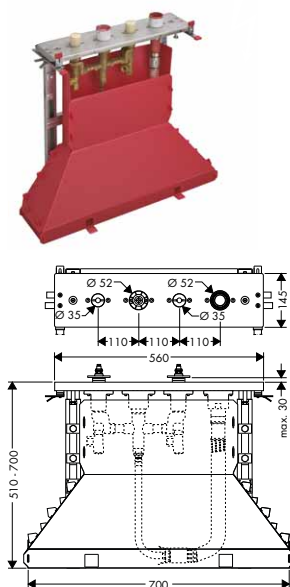

1 616,30

Základní těleso ke čtyř otvorové armatuře na vanový sokl

- obsahuje: základní těleso, hadicová souprava Secuflex, Secubox, montážní desku
- délka vytažení ruční sprchy max. 1,10 m
- rozměr přívodů: DN15