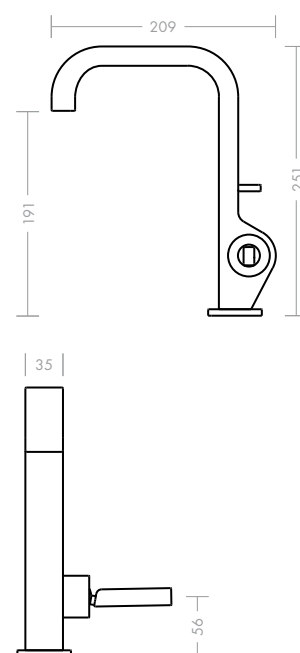

Axor Citterio páková umyvadlová baterie 180 mm

Charakteristickou souhru čistých linií, harmonických kruhů a jemných oblouků lze rozeznat na první pohled. Výška a délka výtoku jsou v proporcionálně sladěném poměru a umožňují obzvláště komfortní ovládání. Pomocí zapuštěného tvarovače lze snadno nastavit úhel proudu. Tento výrobek je dostupný i ve verzi určené pro umývatko.