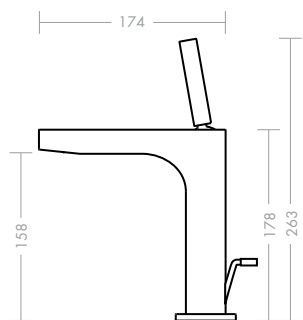

Axor Citterio páková umyvadlová baterie 180 mm

Charakteristickou souhru čistých linií, harmonických kruhů a jemných oblouků lze rozeznat na první pohled. Výška a délka výtoku jsou v proporcionálně sladěném poměru a umožňují obzvláště komfortní ovládání. Pomocí zapuštěného tvarovače lze snadno nastavit úhel proudu. Tento výrobek je dostupný i ve verzi určené pro umývatko.