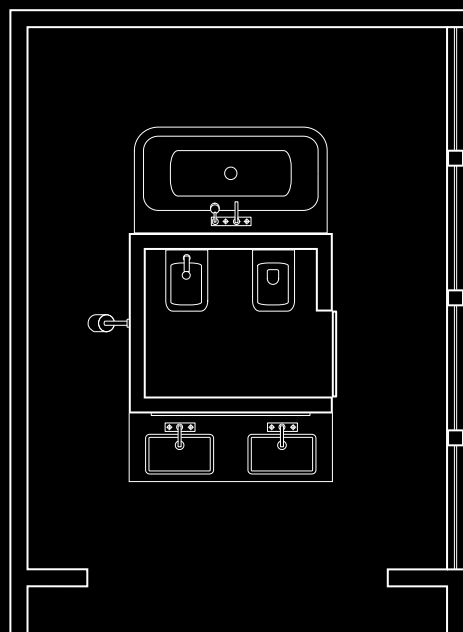

15 m², měřítko 1:10

Produkty Axor Citterio /doplňkové výrobky

Umyvadlo

2 x 3-otvorová umyvadlová armatura s rukojetí ve tvaru kříže a rozetou	# 39134000
2 x Flowstar Design-sifonová sada	# 52110000
2 x Duravit Vero vestavěné umyvadlo 485 x 310 mm	# 033048..00