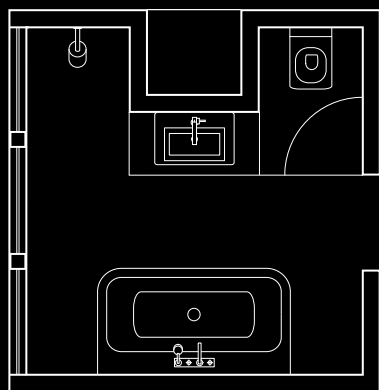

Luxus na malém prostoru: Tento návrh je chytré řešení pro koupelnu Axor Citterio na minimální prostoru. Dokonce i na užité ploše o několika málo metrech čtverečních lze realizovat podstatné koncepční základní myšlenky kolekce Axor Citterio. Základ tvoří středové uspořádání mycího prostoru. Vedle přední stěny je sprcha sestávající z horní sprchy s montáží na stěnu a vhodných Axor Citterio armatur s instalací pod omítku. Efektivní mramorové dlaždice podtrhují kvalitu tohoto řešení malého prostoru. Šrafovaná oblast půdorysu může být jednoduše použita pro výstavní koupelnu.

Materiály

Podlaha

Graniti Fiandre, Nero Marquina, Feinsteinzeug dlažba 600 x 300 mm leštěné. Spáry černošedé. M20L36

Stěny

V úseku umyvadla: Graniti Fiandre, Michelangelo Statuario, obklady z jemné kameniny 600 x 300 mm leštěné. Spáry bílé ATL9936 V úseku sprchy: Graniti Fiandre, Nero Marquina Feinsteinzeug, obklady 600 x 300 mm leštěné. Spáry černošedé. M20L36

Strop

Natřený disperzní barvou, bílá RAL 9016

Ostatní

Zrcadlo: např. od Zierath, Laron8080, zadní prosvícení, 800 x 800 mm

9 m², měřítko 1:10

Produkty Citterio /doplňkové produkty

Umyvadlo

1 x páková umyvadlová baterie s vysokým výtokem	# 39034000
1 x Flowstar Design-sífonová sada	# 52110000
1 x Duravit Vero nábytkové umyvadlo, 850 x 490 mm	# 32985..00
1 x Duravit Vero kovová konzola pro nábytkové umyvadlo	# 003071..00

Sprcha

1 x horní sprcha 3jet	# 39740000
1 x sprchové rameno pro horní sprchu	# 27412000
1 x nástěnná rozeta pro horní sprchu	# 27419000
1 x termostat pod omítku s rukojetí ve tvaru kříže	# 39715000
1 x iBox universal základní těleso	# 01800180
2 x uzavírací ventil pod omítku s rukojetí ve tvaru kříže	# 39965000
2 x základní těleso pro uzavírací ventil	# 15974180
1 x Raindance S 150 AIR 3jet ruční sprcha	# 28519000
1 x hadicová přípojka de Luxe	# 27451000
1 x držák ruční sprchy	# 39525000
1 x Isiflex sprchová hadice 1,60 m	# 28276000
1 x odtokový systém v podlaze, např. Illbruck Poresta Limit S	

Vana

1 x 4-otvorová vanová armatura s rukojetí ve tvaru kříže a rozetou	# 39443000
1 x základní těleso pro 4-otvorovou vanovou armaturu	# 13444180
1 x montážní deska pro 4-otvorovou vanovou armaturu	# 39449000
1 x Flexaplust S odpadová soustava úplná sada	# 58186000
1 x základní těleso Flexaplust pro zvláštní vany	# 58141180
1 x akrylátová vana	# 39957000

V úseku toalety

1 x držák na toaletní papír	# 41738000
1 x WC-kartáč s držákem	# 41735000
1 x Duravit Vero WC-stěna, 370 x 540 mm	# 221709..00
1 x Geberit Sigma 50, WC-ovládací deska, černá	# 115.788.DW.1

Pro realizaci těchto návrhů na výstavě máte k dispozici odpovídající atrapy pro výrobky Axor Citterio s instalací pod omítku. Před provedením zkontrolujte prosím všechny údaje podle aktuálního sortimentu výrobců.