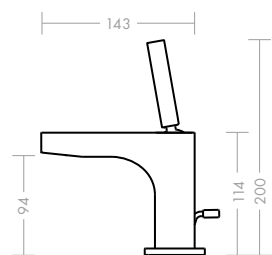

Axor Citterio páková umyvadlová baterie 180 mm

Charakteristickou souhru čistých linií, harmonických kruhů a jemných oblouků lze rozeznat na první pohled. Výška a délka výtoku jsou v proporcionálně sladěném poměru a umožňují obzvláště komfortní ovládání. Pomocí zapuštěného tvarovače lze snadno nastavit úhel proudu. Tento výrobek je dostupný i ve verzi určené pro umývatko.