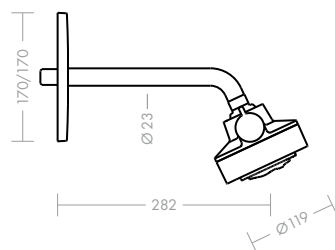

Horní sprcha Axor Citterio

Nová horní sprcha se třemi různými druhy proudů nabízí luxusní sprchování v té nejkrásnější podobě. Estetická část a promyšlená funkčnost jdou u této sprchy ruku v ruce. Pomocí snadného přepínání lze volit mezi jednotlivými druhy proudů: normálním, masážním a jemným. Trysky se při přestavení druhů proudů čistí díky funkci QuickClean samy. Úhel sprchového ramene má rozsah 67°, takže lze optimálně nastavit směr proudu vody.