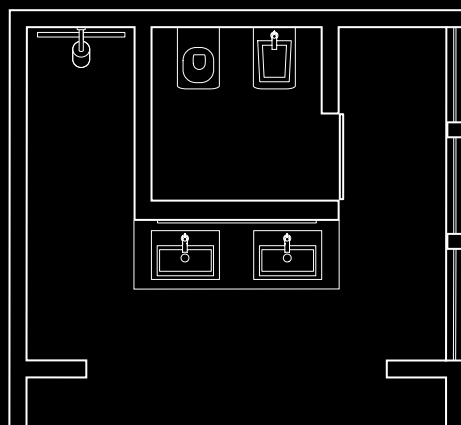

Stěny

V prostoru umyvadla a toalety: Royal Mosa, Terra Maestricht, Black & White obklady 600 x 600 mm, bílé 200 V matové, spáry bílé. V prostoru sprchy: Royal Mosa, Terra Maestricht, Black & White dlahba 600 x 600 mm, černé 203 V matové, spáry černé.

Strop

Natřený disperzní barvou, bílá RAL 9016

Ostatní

Posuvné dveře: Sprinz Motion 500, pískované sklo Zrcadlo: individuální přířez, jemné hrany, 40 mm vybroušená fazeta, průměr 1400 mm

Produkty Axor Citterio /doplňkové výrobky

Umyvadlo

2 x páková umyvadlová baterie 180 mm	# 39031000
2 x Flowstar Design-sifonová sada	# 52110000
2 x Duravit 2nd floor vestavěné umyvadlo 600 x 430 mm	# 034760.00
1 x Duravit 2nd floor konzola, Ebony, šířka 2000 mm	# 856c

Sprcha

1 x sprchová tyč s termostatem	# 39739000
1 x odtokový systém v podlaze, např. Illbruck Poresta Slot	

V úseku toalety

1 x páková bidetová baterie	# 39210000
1 x držák na toaletní papír	# 41738000
1 x WC-kartáč s držákem	# 41735000
1 x kruh na ručník	# 41721000
1 x Duravit 2nd floor WC-stěna, 540 x 370 mm	# 220509
1 x Duravit 2nd floor bidetová stěna, 540 x 370 mm	# 223515

Před provedením zkontrolujte prosím všechny údaje podle aktuálního sortimentu výrobců.

10,5 m², měřítko 1:10