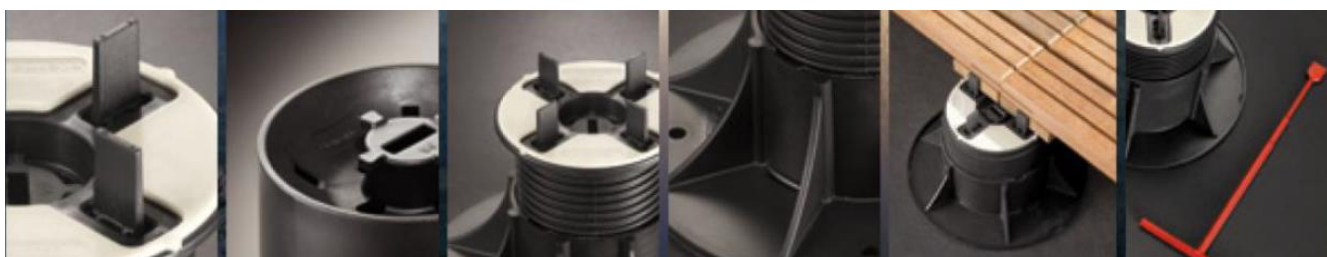

Výškově stavitelné podložky a terče PEDESTAL