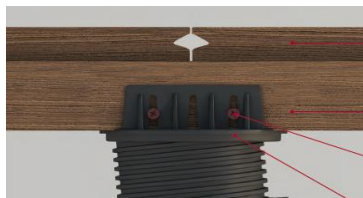

- Nastavitelná výška 27-120 mm
- Nosnost 400kg

VÝŠKOVĚ STAVITELNÁ PODLOŽKA NEW MAXI WOOD

Kód	Typ	Stavitelná výška	Cena/ks	Cena EUR
E014025048	NM1 W	25-40 mm	72,00 Kč	2,67
E014040078	NM2 W	40-70 mm	79,00 Kč	2,93
E014060108	NM3 W	60-100 mm	89,00 Kč	3,30
E014090168	NM4 W	90-160 mm	110,00 Kč	4,07
E014150278	NM5 W	150-270 mm	153,00 Kč	5,67
Q193000203	Vrut do dřeva/WPC	pr.3,5mm / L20mm	0,90 Kč	0,03

Podložka **New Maxi WOOD** je díky nové hlavě vhodná pro různé typy teras
Vhodné pro dřevěné či WPC terasy
Nastavitelná výška 25-270mm

VÝŠKOVĚ STAVITELNÁ PODLOŽKA ETERNO WOOD SE SAMOVYROVNÁVACÍ HLAVOU

Kód	Typ	Stavitelná výška	Cena/ks	Cena EUR
E310028038	SE0	28-38	135,00 Kč	5,00
E310037050	SE1	37,5 - 50	143,00 Kč	5,30
E310050075	SE2	50 - 75	149,00 Kč	5,52
E310075120	SE3	75 - 120	161,00 Kč	5,96
E310120170	SE4	120 - 170	167,00 Kč	6,19
E310170215	SE5	170 - 215	171,00 Kč	6,33
E310140230	SE6	140 - 230	229,00 Kč	8,48
E310185275	SE7	185 - 275	235,00 Kč	8,70
E310235325	SE8	235 - 325	239,00 Kč	8,85
E310205345	SE9	205 - 345	297,00 Kč	11,00
E310250385	SE10	250 - 385	303,00 Kč	11,22
E310300400	SE11	300 - 400	307,00 Kč	11,37
E310270455	SE12	270 - 455	366,00 Kč	13,56
E310315500	SE13	315 - 500	371,00 Kč	13,74
E310365550	SE14	365 - 550	375,00 Kč	13,89

Samovyrovnávací hlava, která automaticky reguluje sklon až do 5%

Nastavitelná výška od 28 mm až do 550 mm

Stabilní základová patka podložky s plochou 320 cm²

VÝŠKOVĚ STAVITELNÁ PODLOŽKA NEW MAXI Silent

Kód	Typ	Stavitelná výška	Cena/ks	Cena EUR
E017028044	NMS1	28-43mm	134,00 Kč	4,96
E017043074	NMS2	43-73mm	142,00 Kč	5,26
E017063104	NMS3	63-103mm	155,00 Kč	5,74
E017093164	NMS4	93-163mm	170,00 Kč	6,30
E017153274	NMS5	153-273mm	194,00 Kč	7,19