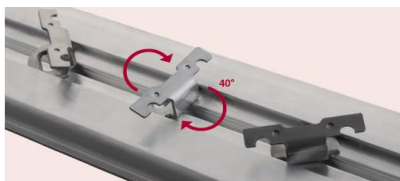

HLINÍKOVÝ NOSIČ 60X25mm a KLIP

Kód	Typ	Délka	Cena/ks	Cena EUR
Q231020025	60x25mm	2000mm	249,00 Kč	9,22
Q200000231	klip wodeck		15,50 Kč	0,57

** cena za metr

Pro hliníkový nosič je možno využít výškově stavitelných podložek s modifikovanou hlavou WPC, info si vyžádejte u našich obchodníků