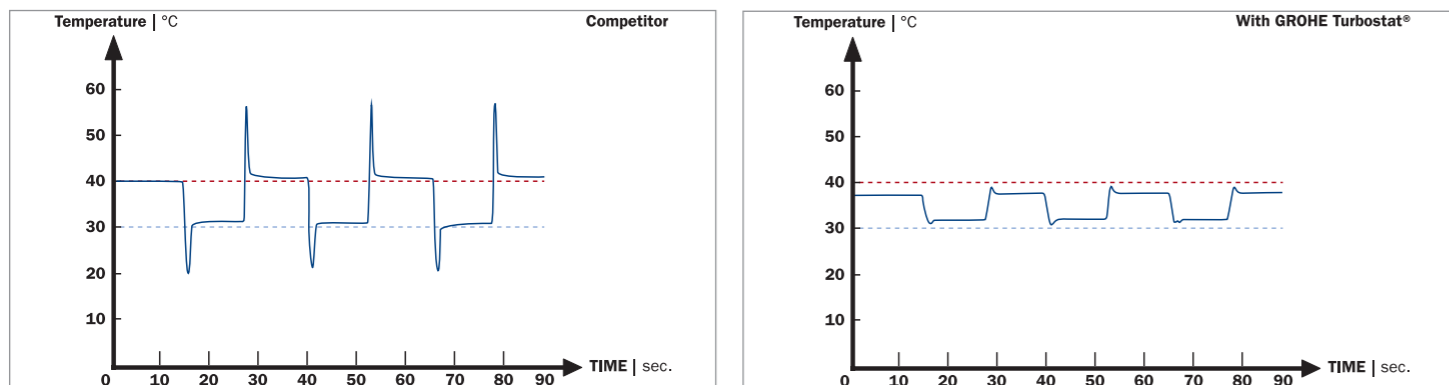

VŽDY TÁ SPRÁVNĀ TEPLOTA RÝCHLE & PRESNĚ - GROHE TURBOSTAT®

GROHE TurboStat® je osvedčená technológia GROHE, ktorá leží v srdci novej termostatickej batérie. Zaisťuje požadovanú teplotu vody, ktorá je dosiahnutá veľmi presne a čo je najdôležitejšie - reaguje okamžite pri poklese tlaku tak, aby sa zabránilo nebezpečenstvu obarenia.

Kubické rukoväte sa ľahko používajú, a to aj vtedy, keď máte namydlené ruky. Všetky termostatické batérie sú nastavené na 38°C a majú bezpečnostné tlačidlo SafeStop, aby sa zabránilo obareniu.

GROHE
TurboStat®

PERFEKTNĀ KONTROLA VODY NOVINKA

50% úspora, 100% pôžitok. S eko-voľbami začlenenými do všetkých produktov Grohtherm cube si môžete vždy vychutnať osviežujúcu sprchu a relaxačný kúpeľ s tým správnym množstvom vody.

GROHE eco aquadimmer umožňuje jednoduché prepínanie medzi ručnou sprchou a hlavovou sprchou, alebo vaňovou výpusťou, zatiaľ čo integrované ovládanie EcoButton umožňuje úsporu vody bez námahy.

Krásny vodopád XL naplní vašu vaňu oveľa rýchlejšie, takže si môžete vychutnať relaxačný kúpeľ o niečo skôr. GROHE, váš dokonale riadený prietok vody.