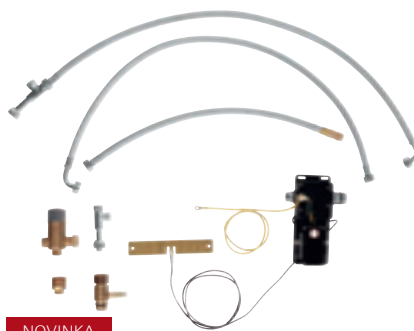

**33 982 002 + 18 383 002**  
Dřezová baterie nástěnná s přihrádkou

NOVINKA

**30 309 000**  
Sada pro dodatečnou instalaci  
technologie FootControl  
k libovolné kuchyňské baterii  
GROHE s vytahovací sprchou