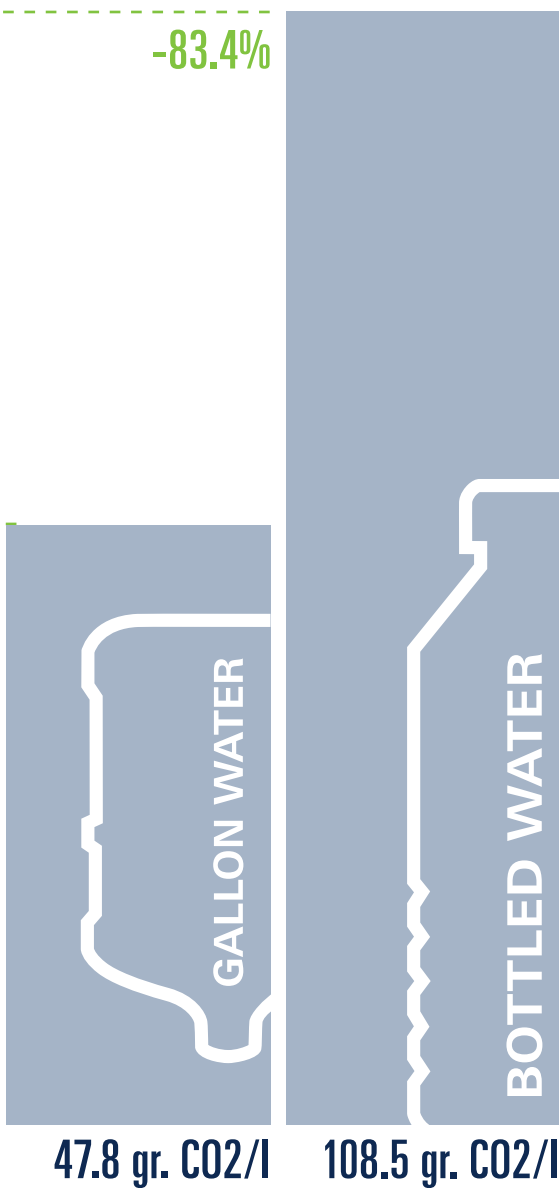

-83.4%

-62.4%