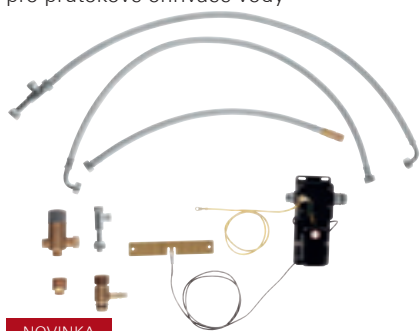

● ●
32 917 000 / 32 917 DC0
32 917 LSO / 32 917 KSO
Dřezová baterie, výpusť ve tvaru C
32 511 000
pro průtokové ohřívače vody

NOVINKA

30 309 000
Sada pro dodatečnou instalaci
technologie FootControl
k libovolné kuchyňské baterii
GROHE s vytahovací sprchou

Barevné varianty:

● 000 | chromová StarLight | ● DC0 | SuperSteel

GROHE
SilkMove®

GROHE
StarLight®

Vytahovací
sprcha s perlátorem

Vytahovací
perlátor

Pro průtokové
ohřívače

Comfort
Height

Easy
Dock