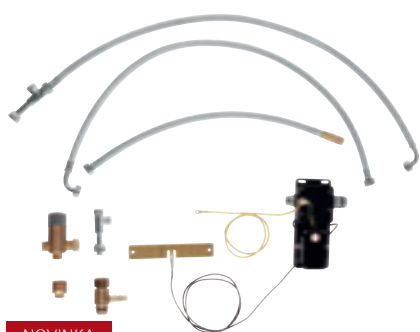

NOVINKA

30 309 000
Sada pro dodatečnou instalaci
technologie FootControl
k libovolné kuchyňské baterii
GROHE s vytahovací sprchou

Barevné varianty:

● 000 | chromová StarLight | ● DC0 | SuperSteel

GROHE
SilkMove®

GROHE
StarLight®

Vytahovací
dvojitá sprcha

Vytahovací
sprcha s perlátorem

Vytahovací
perlátor

Pro průtokové
ohřívače

Comfort
Height

Easy
Dock