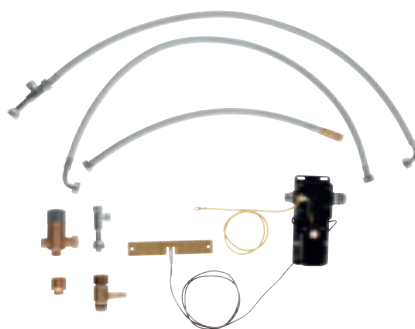

30 309 000

Sada pro dodatečnou instalaci technologie FootControl k libovolné kuchyňské baterii GROHE s vytahovací sprchou

40 535 000 / 40 535 DC0

Dávkoř mýdla Cosmopolitan pro tekutá mýdla objem 0,4 l

Barevné varianty:

● 000 | chromová StarLight | ● DC0 | SuperSteel

GROHE SilkMove®

GROHE StarLight®

Foot Control

Professional Spray

Speed Clean

Comfort Height

Páka s dopředným otáčením