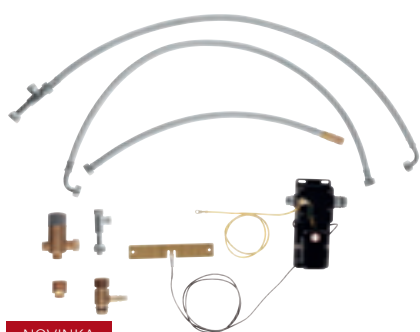

NOVINKA

30 309 000
Sada pro dodatečnou instalaci
technologie FootControl
k libovolné kuchyňské baterii
GROHE s vyťahovací sprchou

Barevné varianty:

● 000 | chromová StarLight | ● DC0 | SuperSteel

GROHE
SilkMove®

GROHE
StarLight®

Professional
Spray

Vytahovací
dvojitá sprcha

Speed
Clean

Comfort
Height

Swivel
Stop

Easy
Dock