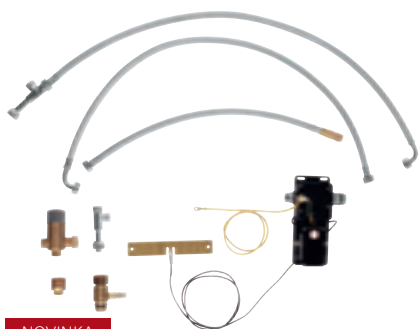

32 296 000 / 32 296 SD0
Dřezová baterie
s vyťahovací sprchou s perlátorem

NOVINKA

30 309 000
Sada pro dodatečnou instalaci
technologie FootControl
k libovolné kuchyňské baterii
GROHE s vyťahovací sprchou

Barevné varianty:

● 000/001 | chromová StarLight | ● SD0/SD1 | Nerezová ocel

GROHE
SilkMove®

GROHE
StarLight®

Vyťahovací
dvojité sprcha

Vyťahovací
sprcha s
perlátorem

Pro průtokové
ohříváče

Uzavírací
ventil

Comfort
Height

Páka s
dopředným otáčením

Easy
Dock