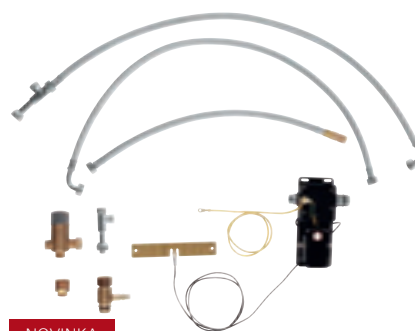

NOVINKA

30 309 000

Sada pro dodatečnou instalaci
technologie FootControl
k libovolné kuchyňské baterii
GROHE s vytahovací sprchou

40 535 000

Dávkovač mýdla Cosmopolitan
pro tekutá mýdla, objem 0,4 l

GROHE
SilkMove®

GROHE
StarLight®

Vytahovací
dvojité sprcha

Vytahovací
perlátor

Pro průtokové
ohřivače

Uzavírací
ventil

Montáž
před oknem

Comfort
Height

Swivel
Stop

Easy
Dock