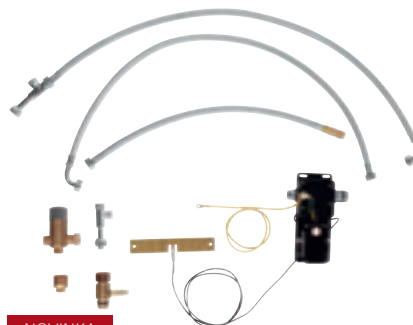

NOVINKA

30 309 000

Sada pro dodatečnou instalaci technologie FootControl k libovolné kuchyňské baterii GROHE s vyťahovací sprchou

40 537 000 / 40 537 DC0

Dávkač mýdla Authentic pro tekutá mýdla objem 0,4 l

Barevné varianty:

● 000 | chromová StarLight | ● DC0 | SuperSteel

GROHE SilkMove®

GROHE StarLight®

Vyťahovací dvojitá sprcha

Speed Clean

Comfort Height

Páka s dopředným otáčením

Easy Dock