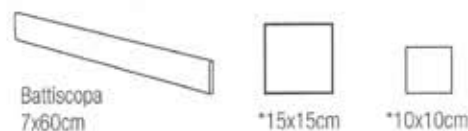

TAUPE

60x60cm. Spessore 9 mm. FATAU6060
 30x60cm. Spessore 8,5 mm. FATAU3060
 Mosaico 5x5cm (30x30cm). FATAUMOS5

GREY

60x60cm. Spessore 9 mm. FAGRE6060
 30x60cm. Spessore 8,5 mm. FAGRE3060
 Mosaico 5x5cm (30x30cm). FAGREMOS5

PEZZI SPECIALI

Special Pieces Pièces Spéciales Form Stücke
 *only by request - minimum quantity 25 sqmt (15 days delivery)

PREZZI

60,4x60,4cm	29,00 €/m ²
30x60,4cm	26,00 €/m ²
5x5cm	10,45 €/pz
Batt.7x60cm	6,00 €/pz
10x10cm	75,00 €/pz
15x15cm	54,00 €/pz

Price Prix Preis

IMBALLI

	Pz/Box	m ² /Box	Kg/Box
60,4x60,4cm	-	1,44	25,81
30x60,4cm	-	1,44	23,82
5x5cm	6	-	9,04
Batt.7x60cm	10	-	7,53
10x10cm	-	0,90	16,13
15x15cm	-	1,00	17,93
	Box/Pallet	m ² /Pallet	Kg/Pallet
60,4x60,4cm	32	46,08	826,00
30x60,4cm	40	57,6	953,00
5x5cm	60	-	542,52
Batt.7x60cm	-	-	-
10x10cm	36	32,4	580,78
15x15cm	40	40	717,01

ANTRACITE

60x60cm. Spessore 9 mm. FAANT6060
 30x60cm. Spessore 8,5 mm. FAANT3060
 Mosaico 5x5cm (30x30cm). FAANTMOS5

Packing Emballages Verpackung