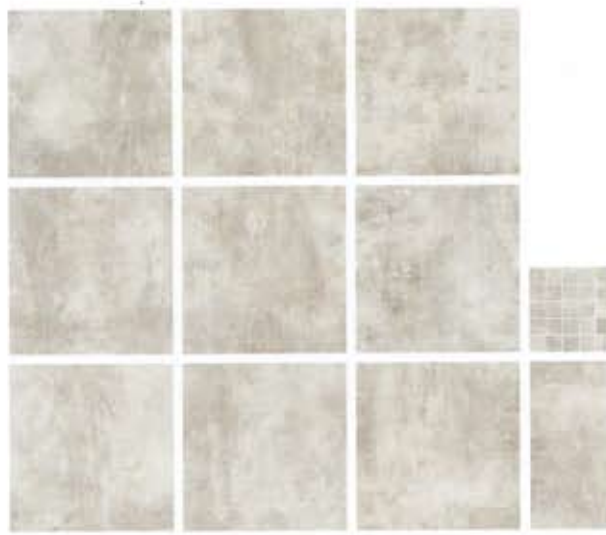

TAUPE

60x60cm. Spessore 9 mm. FATAU6060
 30x60cm. Spessore 8,5 mm. FATAU3060
 Mosaico 5x5cm (30x30cm). FATAUMOS5

GREY

60x60cm. Spessore 9 mm. FAGRE6060
 30x60cm. Spessore 8,5 mm. FAGRE3060
 Mosaico 5x5cm (30x30cm). FAGREMOS5