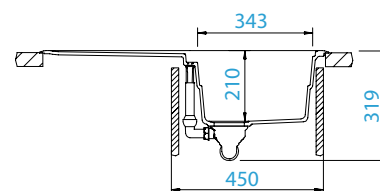

TECHNICKÉ INFORMACE

PDF/DXF: www.schockcz.cz/KYOD100

PŘÍSLUŠENSTVÍ V CENĚ

Diamantový vrták SB Light 629095

Odtokové armatury, sítka/zátka, ex - centrické ovládání 629340PD