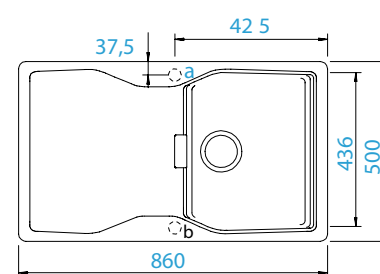

TECHNICKÉ INFORMACE

PDF/DXF: www.schockcz.cz/KYOD100

PŘÍSLUŠENSTVÍ V CENĚ

Diamantový vrták SB Light 629095

Odtokové armatury, sítka/zátka, ex - centrické ovládání 629340PD