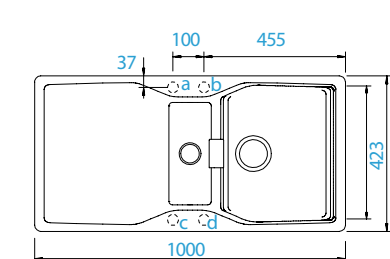

TECHNICKÉ INFORMACE

PDF/DXF: www.schockcz.cz/KYOD150

VOLITELNÉ PŘÍSLUŠENSTVÍ

(VÍCE INFORMACÍ NA STR 192 - 205)

Viditelné části v mědi	629338COP	Gastronorm nádoba GN 2/8	629062
Viditelné části v EDM	629338EDM	Gastronorm nádoba GN 2/3	629063
Viditelné části v Gunmetal	629338GUM	Comfotouch	629830
Skleněná krájecí deska	629036	Comfopush, EDM	629891EDM
Bambusová krájecí deska	629044	Comfopush, CHR	629891CHR
Bílá skleněná krájecí deska	629045	Wastecap	628152
Černá skleněná krájecí deska	629046	Indutherm	629100
Gastronorm nádoba GN 2/3	629060	LED světlo, pro dřez vpravo/odkap vlevo	629024/R
Gastronorm nádoba GN 2/3	629061		

VOLITELNÉ PŘÍSLUŠENSTVÍ

(VÍCE INFORMACÍ NA STR 192 - 205)

Viditelné části v mědi	629340COP	Gastronorm nádoba GN 2/8	629062
Viditelné části v EDM	629340EDM	Gastronorm nádoba GN 2/3	629063
Viditelné části v Gunmetal	629340GUM	Comfotouch	629830
Skleněná krájecí deska	629036	Comfopush, EDM	629891EDM
Bambusová krájecí deska	629044	Comfopush, CHR	629891CHR
Bílá skleněná krájecí deska	629045	Wastecap	628152
Černá skleněná krájecí deska	629046	Indutherm	629100
Gastronorm nádoba GN 2/3	629060	LED světlo, pro dřez vpravo/odkap vlevo	629024/R
Gastronorm nádoba GN 2/3	629061