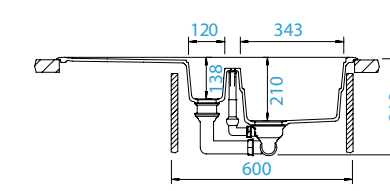

TECHNICKÉ INFORMACE

PDF/DXF: www.schockcz.cz/KYOD150

VOLITELNÉ PŘÍSLUŠENSTVÍ

(VÍCE INFORMACÍ NA STR 192 - 205)

Viditelné části v mědi	629338COP	Gastronorm nádoba GN 2/8	629062
Viditelné části v EDM	629338EDM	Gastronorm nádoba GN 2/3	629063
Viditelné části v Gunmetal	629338GUM	Comfotouch	629830
Skleněná krájecí deska	629036	Comfopush, EDM	629891EDM
Bambusová krájecí deska	629044	Comfopush, CHR	629891CHR
Bílá skleněná krájecí deska	629045	Wastecap	628152
Černá skleněná krájecí deska	629046	Indutherm	629100
Gastronorm nádoba GN 2/3	629060	LED světlo, pro dřez vpravo/odkap vlevo	629024/R
Gastronorm nádoba GN 2/3	629061		

VOLITELNÉ PŘÍSLUŠENSTVÍ

(VÍCE INFORMACÍ NA STR 192 - 205)

Viditelné části v mědi	629340COP	Gastronorm nádoba GN 2/8	629062
Viditelné části v EDM	629340EDM	Gastronorm nádoba GN 2/3	629063
Viditelné části v Gunmetal	629340GUM	Comfotouch	629830
Skleněná krájecí deska	629036	Comfopush, EDM	629891EDM
Bambusová krájecí deska	629044	Comfopush, CHR	629891CHR
Bílá skleněná krájecí deska	629045	Wastecap	628152
Černá skleněná krájecí deska	629046	Indutherm	629100
Gastronorm nádoba GN 2/3	629060	LED světlo, pro dřez vpravo/odkap vlevo	629024/R
Gastronorm nádoba GN 2/3	629061